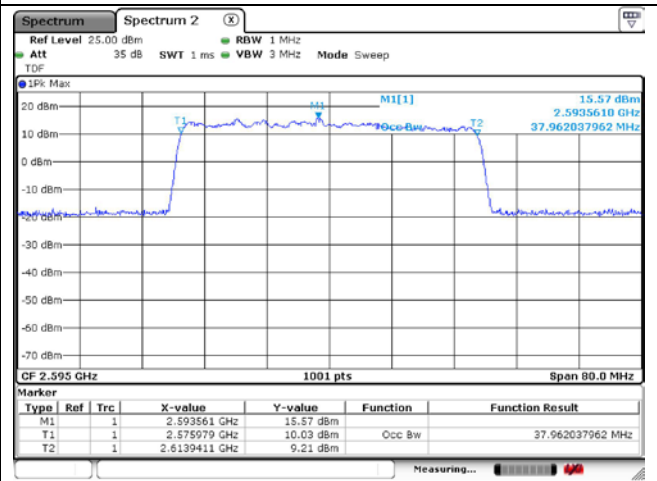

**NR band 41 (IC) MIMO Port 1**

20 MHz CP-OFDM QPSK

20 MHz CP-OFDM 16QAM

30 MHz CP-OFDM QPSK

30 MHz CP-OFDM 16QAM

40 MHz CP-OFDM QPSK

40 MHz CP-OFDM 16QAM

**NR band 41 (IC) MIMO Port 2**