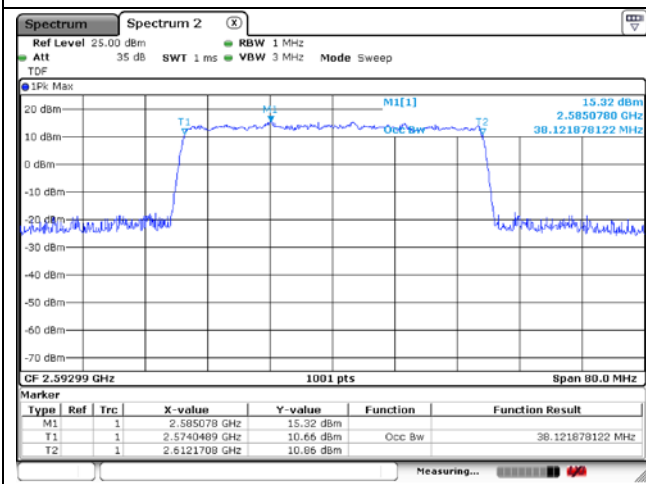

**NR band 41 (FCC) MIMO Port 1**

**NR band 41 (FCC) MIMO Port 2**

20 MHz CP-OFDM QPSK

20 MHz CP-OFDM 16QAM

30 MHz CP-OFDM QPSK

30 MHz CP-OFDM 16QAM

40 MHz CP-OFDM QPSK

40 MHz CP-OFDM 16QAM