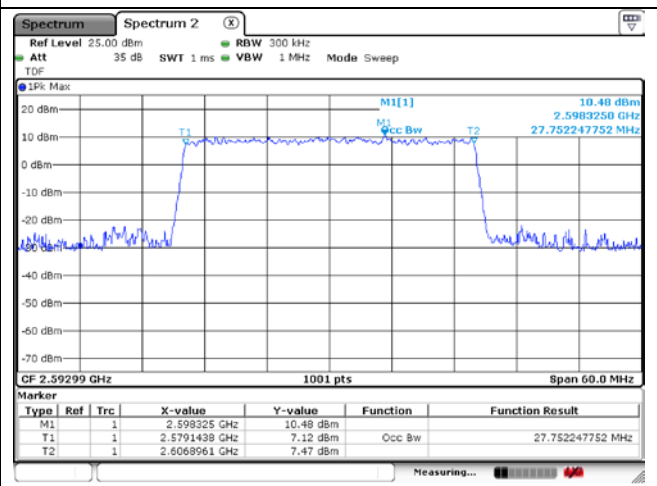

**NR band 41 (FCC) MIMO Port 1**

**NR band 41 (FCC) MIMO Port 2**

20 MHz CP-OFDM QPSK

20 MHz CP-OFDM 16QAM

30 MHz CP-OFDM QPSK

30 MHz CP-OFDM 16QAM

40 MHz CP-OFDM QPSK

40 MHz CP-OFDM 16QAM