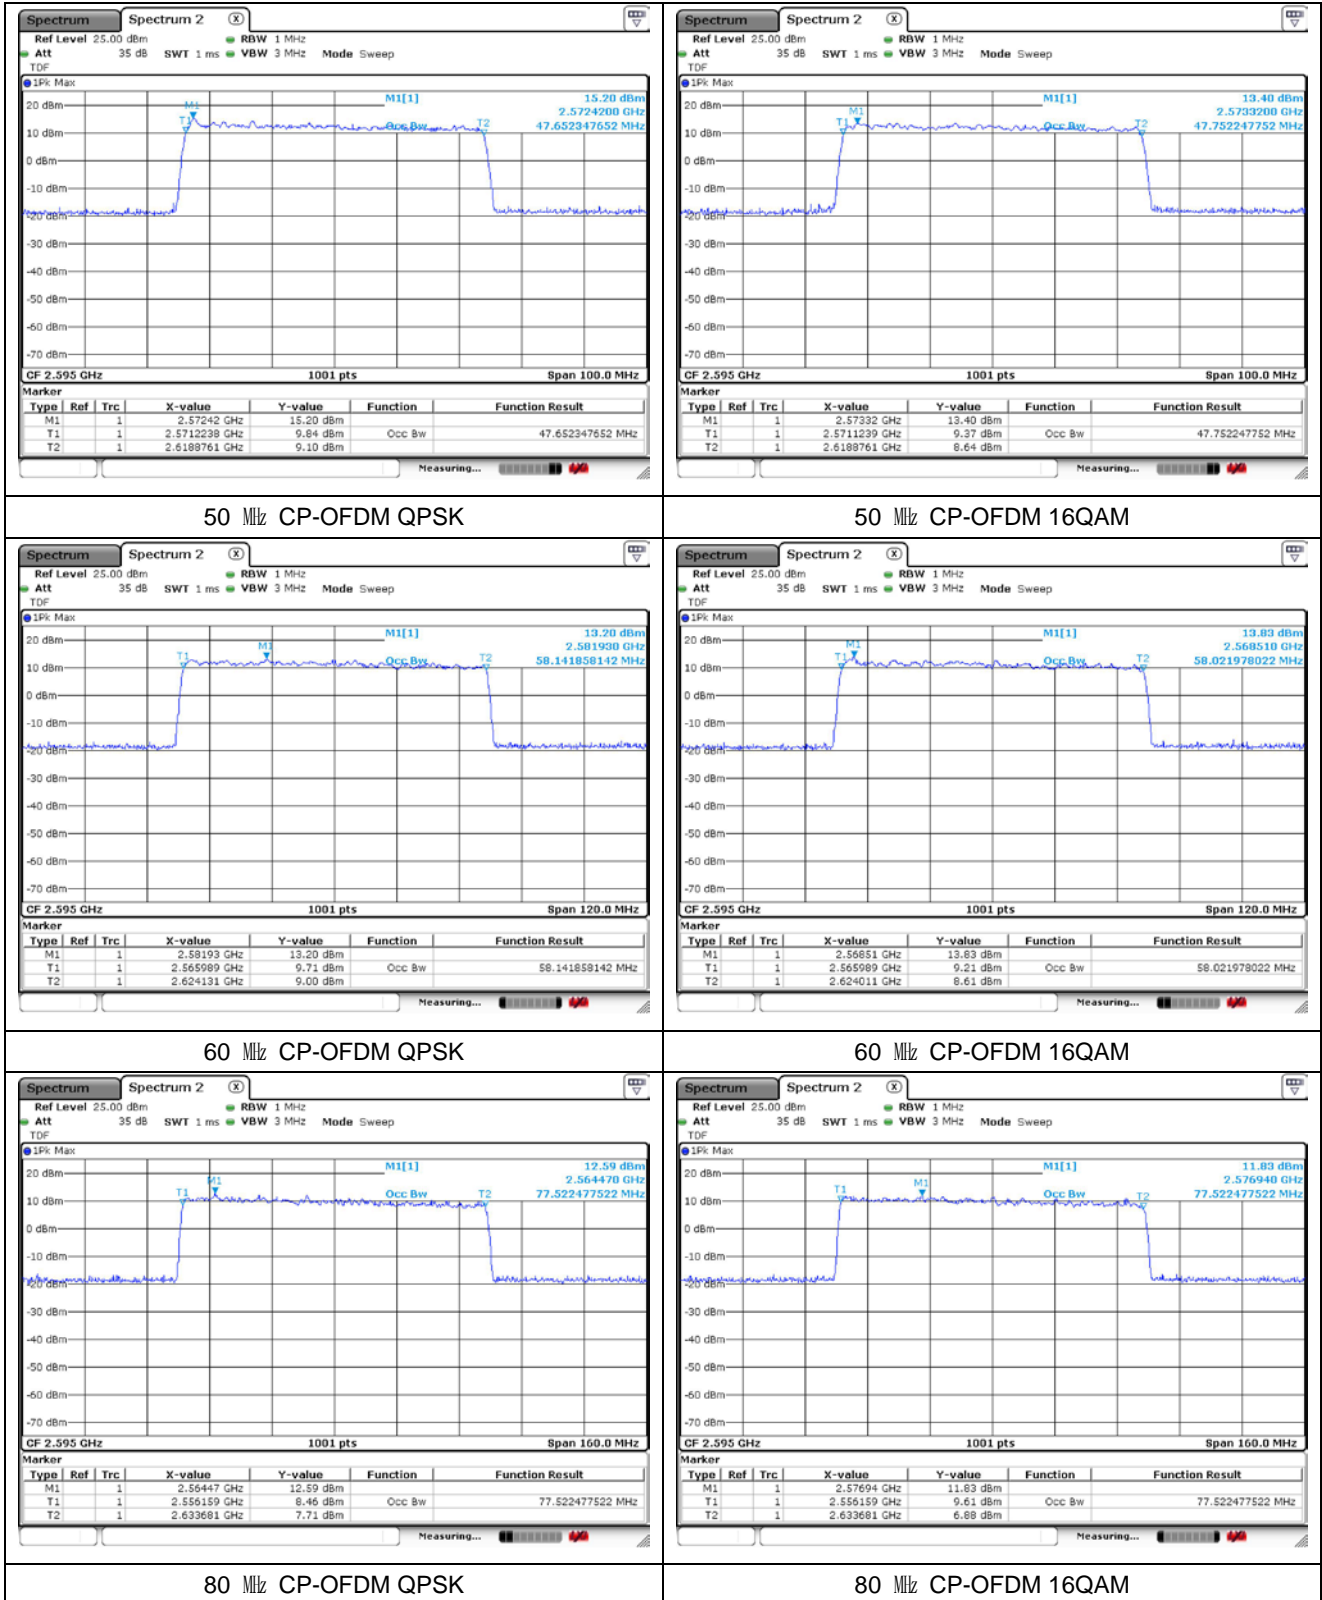

**NR band 41 (FCC) MIMO Port 1**

**NR band 41 (FCC) MIMO Port 2**

20 MHz CP-OFDM QPSK

20 MHz CP-OFDM 16QAM

30 MHz CP-OFDM QPSK

30 MHz CP-OFDM 16QAM

40 MHz CP-OFDM QPSK

40 MHz CP-OFDM 16QAM

**NR band 41 (IC) MIMO Port 1**

20 MHz CP-OFDM QPSK

20 MHz CP-OFDM 16QAM

30 MHz CP-OFDM QPSK

30 MHz CP-OFDM 16QAM

40 MHz CP-OFDM QPSK

40 MHz CP-OFDM 16QAM

**NR band 41 (IC) MIMO Port 2**

20 MHz CP-OFDM QPSK

20 MHz CP-OFDM 16QAM

30 MHz CP-OFDM QPSK

30 MHz CP-OFDM 16QAM

40 MHz CP-OFDM QPSK

40 MHz CP-OFDM 16QAM