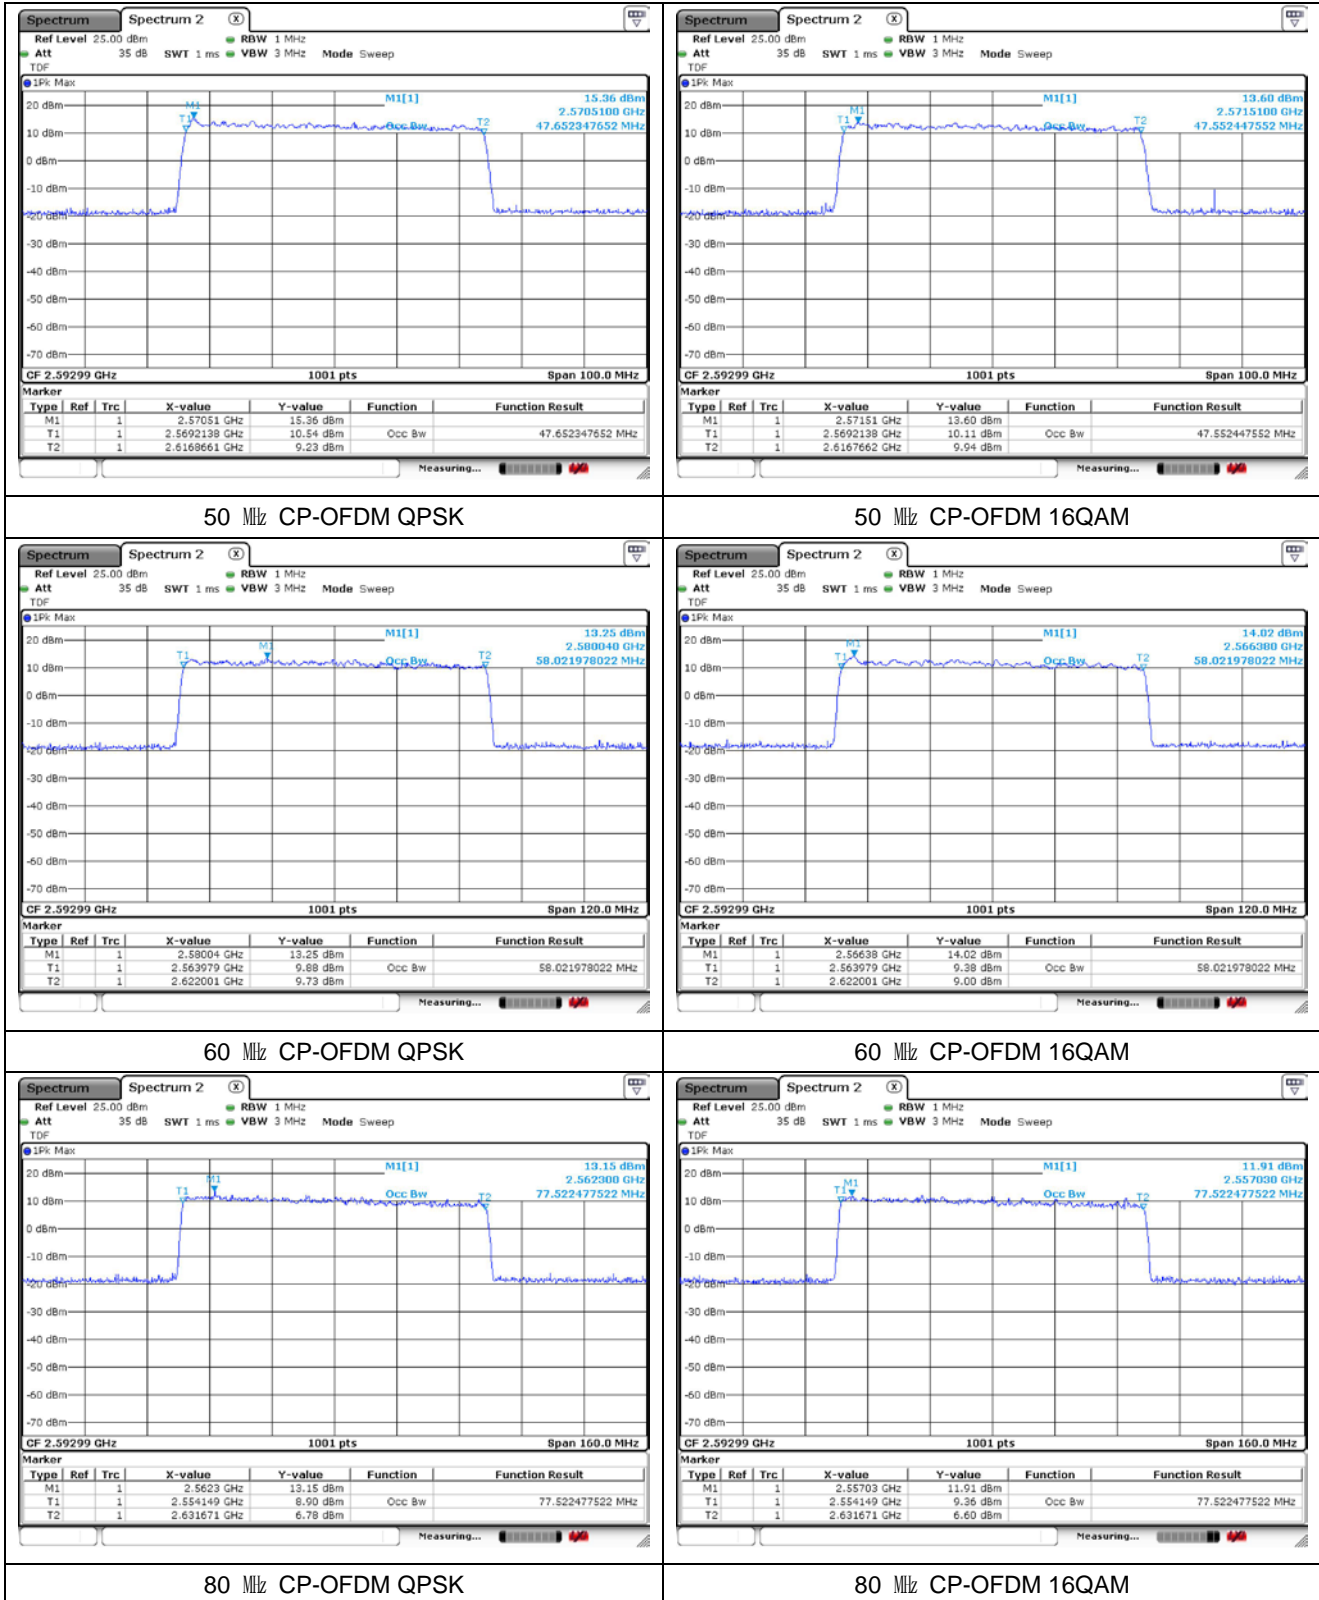

**NR band 41 (FCC) MIMO Port 1**

**NR band 41 (FCC) MIMO Port 2**

20 MHz CP-OFDM QPSK

20 MHz CP-OFDM 16QAM

30 MHz CP-OFDM QPSK

30 MHz CP-OFDM 16QAM

40 MHz CP-OFDM QPSK

40 MHz CP-OFDM 16QAM

**NR band 41 (IC) MIMO Port 1**

20 MHz CP-OFDM QPSK

20 MHz CP-OFDM 16QAM

30 MHz CP-OFDM QPSK

30 MHz CP-OFDM 16QAM

40 MHz CP-OFDM QPSK

40 MHz CP-OFDM 16QAM

**NR band 41 (IC) MIMO Port 2**