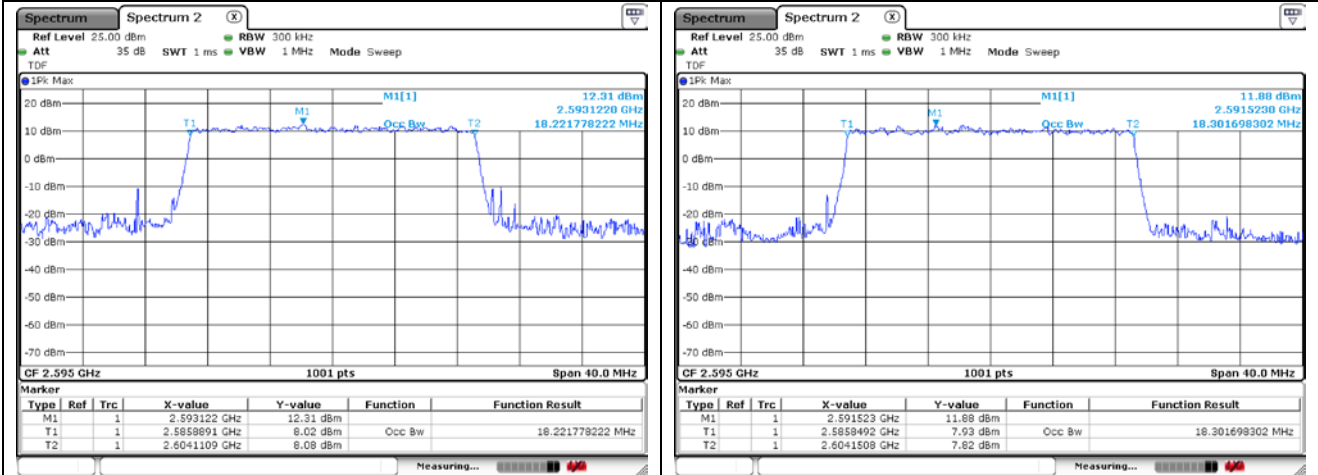

**NR band 41 (IC) MIMO Port 1**

20 MHz CP-OFDM QPSK

20 MHz CP-OFDM 16QAM

30 MHz CP-OFDM QPSK

30 MHz CP-OFDM 16QAM

40 MHz CP-OFDM QPSK

40 MHz CP-OFDM 16QAM

**NR band 41 (IC) MIMO Port 2**