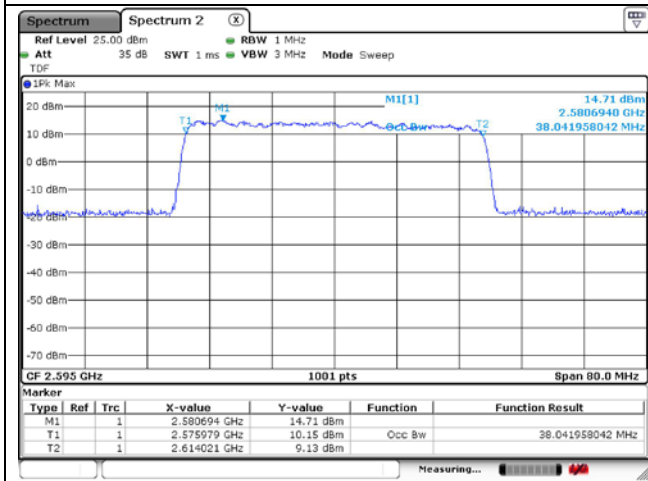

**NR band 41 (IC) MIMO Port 1**

20 MHz CP-OFDM QPSK

20 MHz CP-OFDM 16QAM

30 MHz CP-OFDM QPSK

30 MHz CP-OFDM 16QAM

40 MHz CP-OFDM QPSK

40 MHz CP-OFDM 16QAM

**NR band 41 (IC) MIMO Port 2**