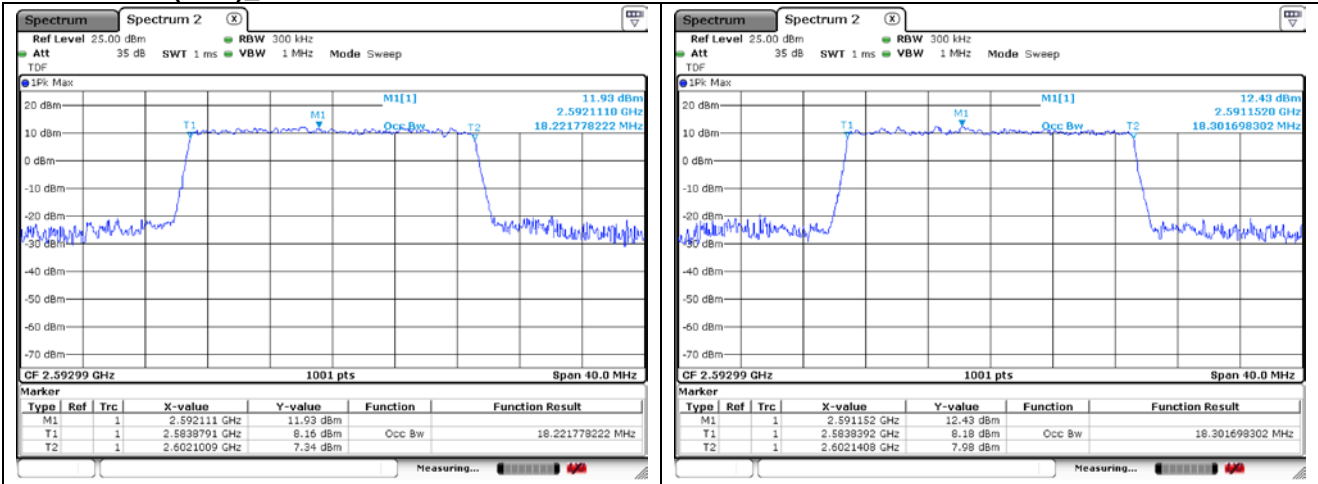

**NR band 41 (FCC) MIMO Port 1**

**NR band 41 (FCC) MIMO Port 2**

20 MHz CP-OFDM QPSK

20 MHz CP-OFDM 16QAM

30 MHz CP-OFDM QPSK

30 MHz CP-OFDM 16QAM

40 MHz CP-OFDM QPSK

40 MHz CP-OFDM 16QAM