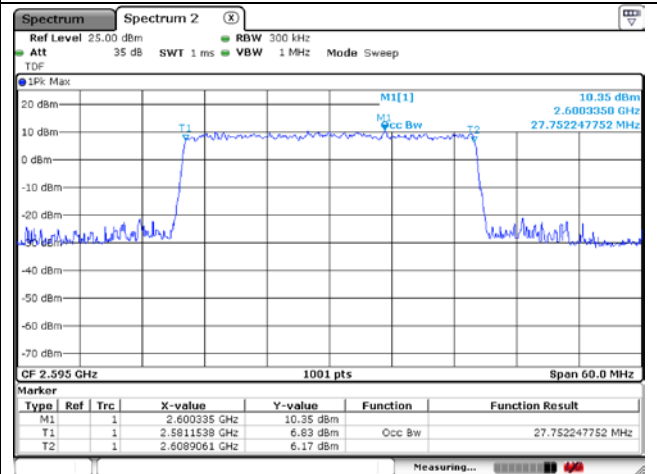

30 MHz CP-OFDM 16QAM