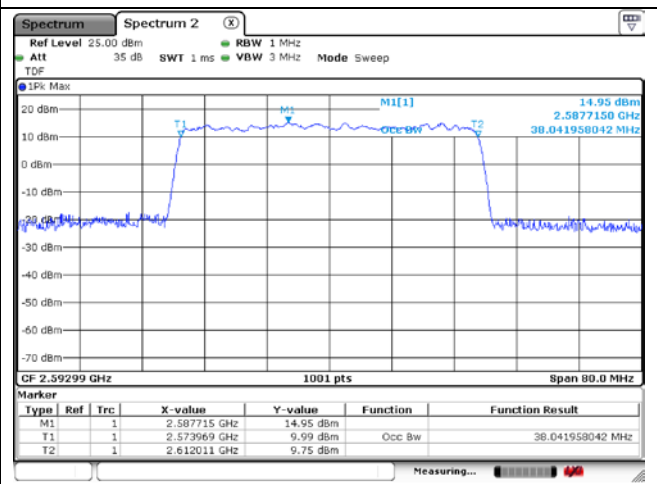

**NR band 41 (FCC) MIMO Port 1**

**NR band 41 (FCC) MIMO Port 2**

20 MHz CP-OFDM QPSK

20 MHz CP-OFDM 16QAM

30 MHz CP-OFDM QPSK

30 MHz CP-OFDM 16QAM

40 MHz CP-OFDM QPSK

40 MHz CP-OFDM 16QAM