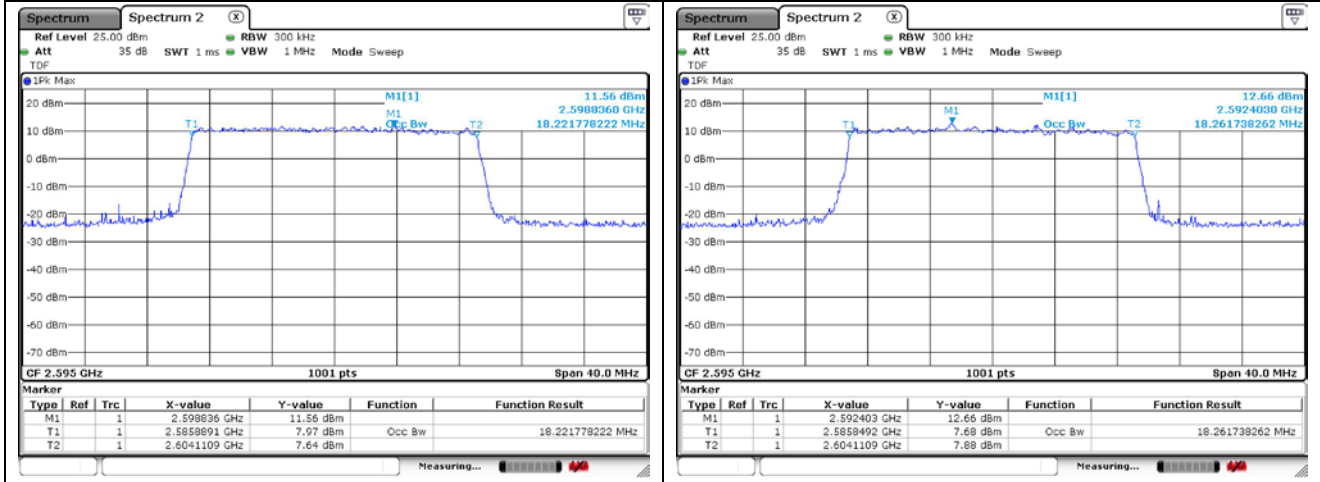

NR band 41 (IC) MIMO Port 1

20 MHz CP-OFDM QPSK

20 MHz CP-OFDM 16QAM