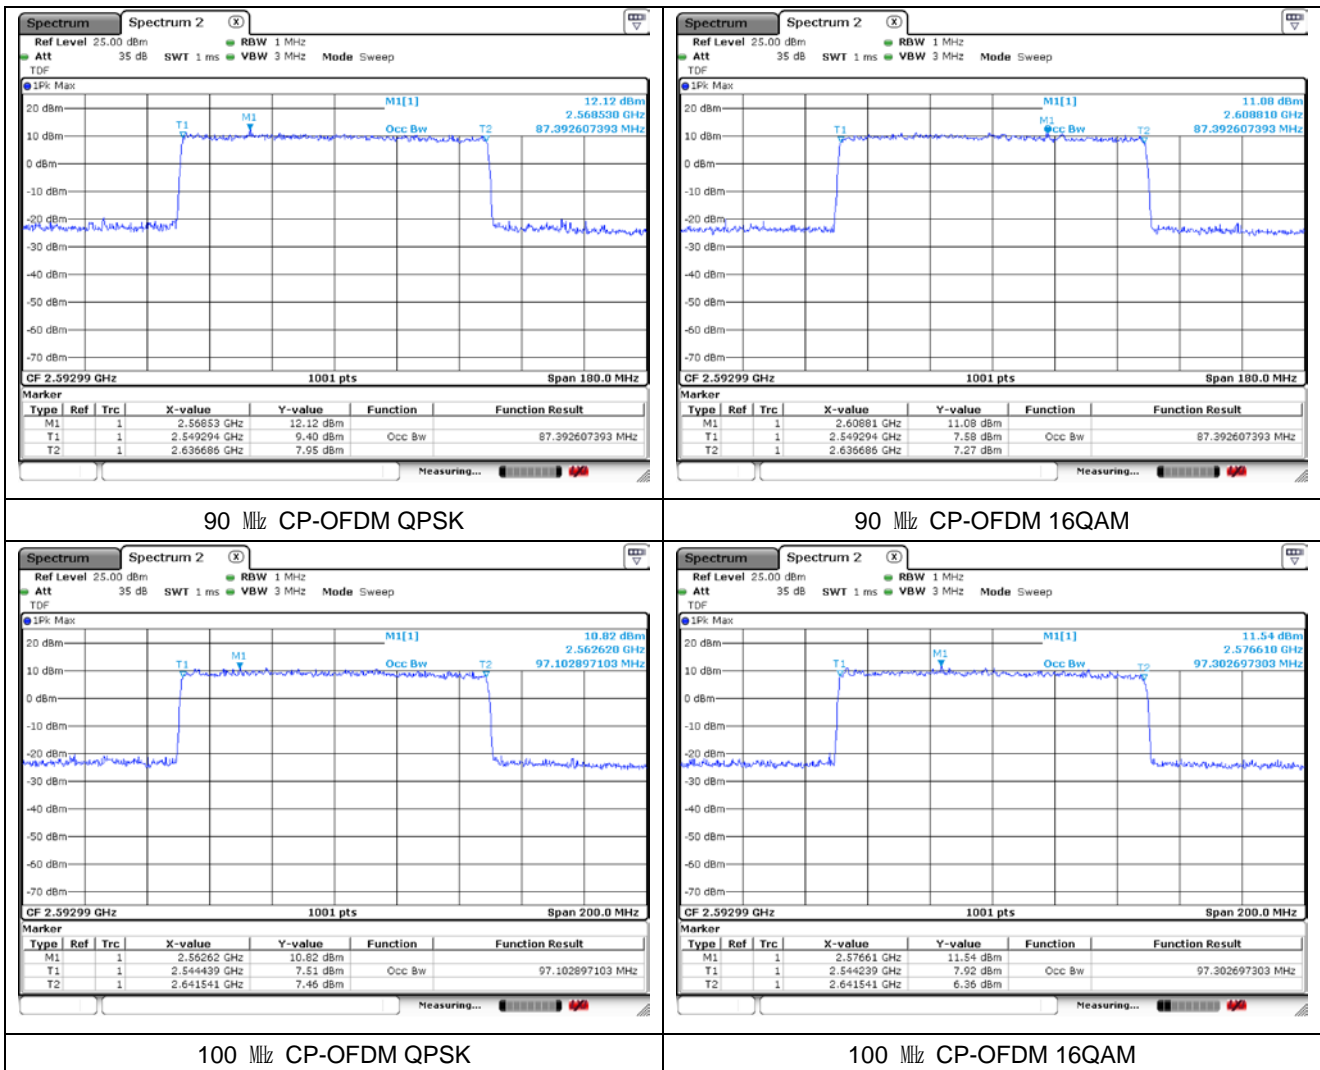

**NR band 41 (FCC) MIMO Port 1**

**NR band 41 (FCC) MIMO Port 2**

20 MHz CP-OFDM QPSK

20 MHz CP-OFDM 16QAM

30 MHz CP-OFDM QPSK

30 MHz CP-OFDM 16QAM

40 MHz CP-OFDM QPSK

40 MHz CP-OFDM 16QAM

**NR band 41 (IC) MIMO Port 1**

20 MHz CP-OFDM QPSK

20 MHz CP-OFDM 16QAM

30 MHz CP-OFDM QPSK

30 MHz CP-OFDM 16QAM

40 MHz CP-OFDM QPSK

40 MHz CP-OFDM 16QAM

**NR band 41 (IC) MIMO Port 2**