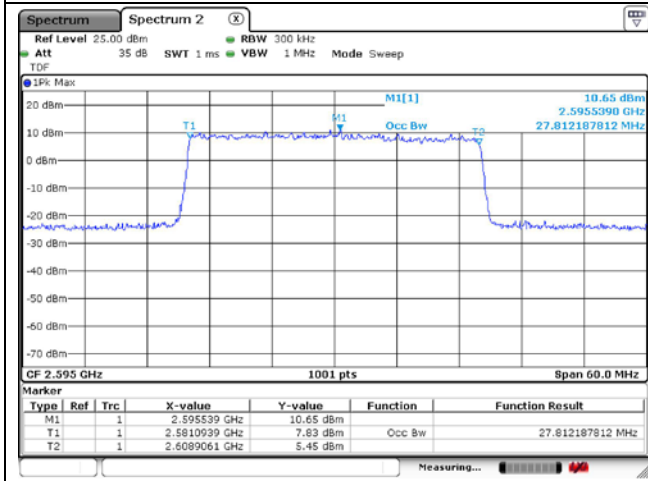

30 MHz CP-OFDM QPSK