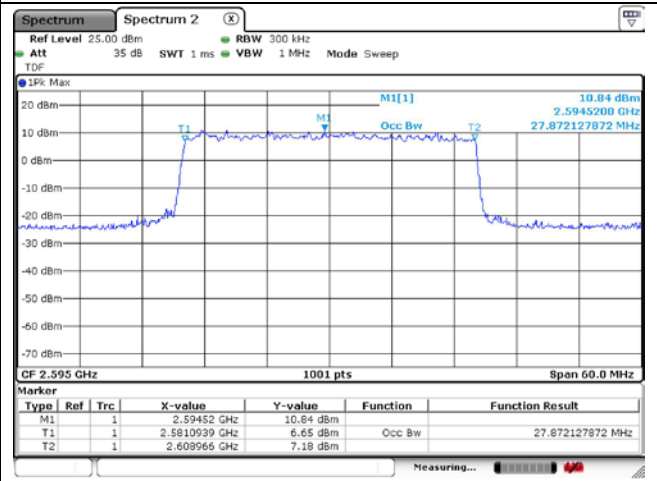

30 MHz CP-OFDM 16QAM