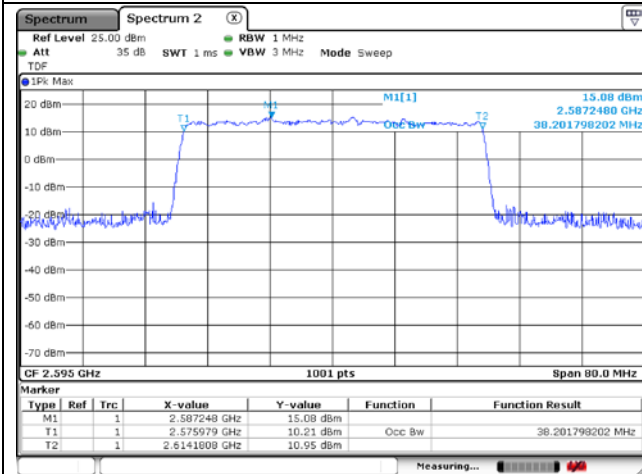

40 MHz CP-OFDM QPSK