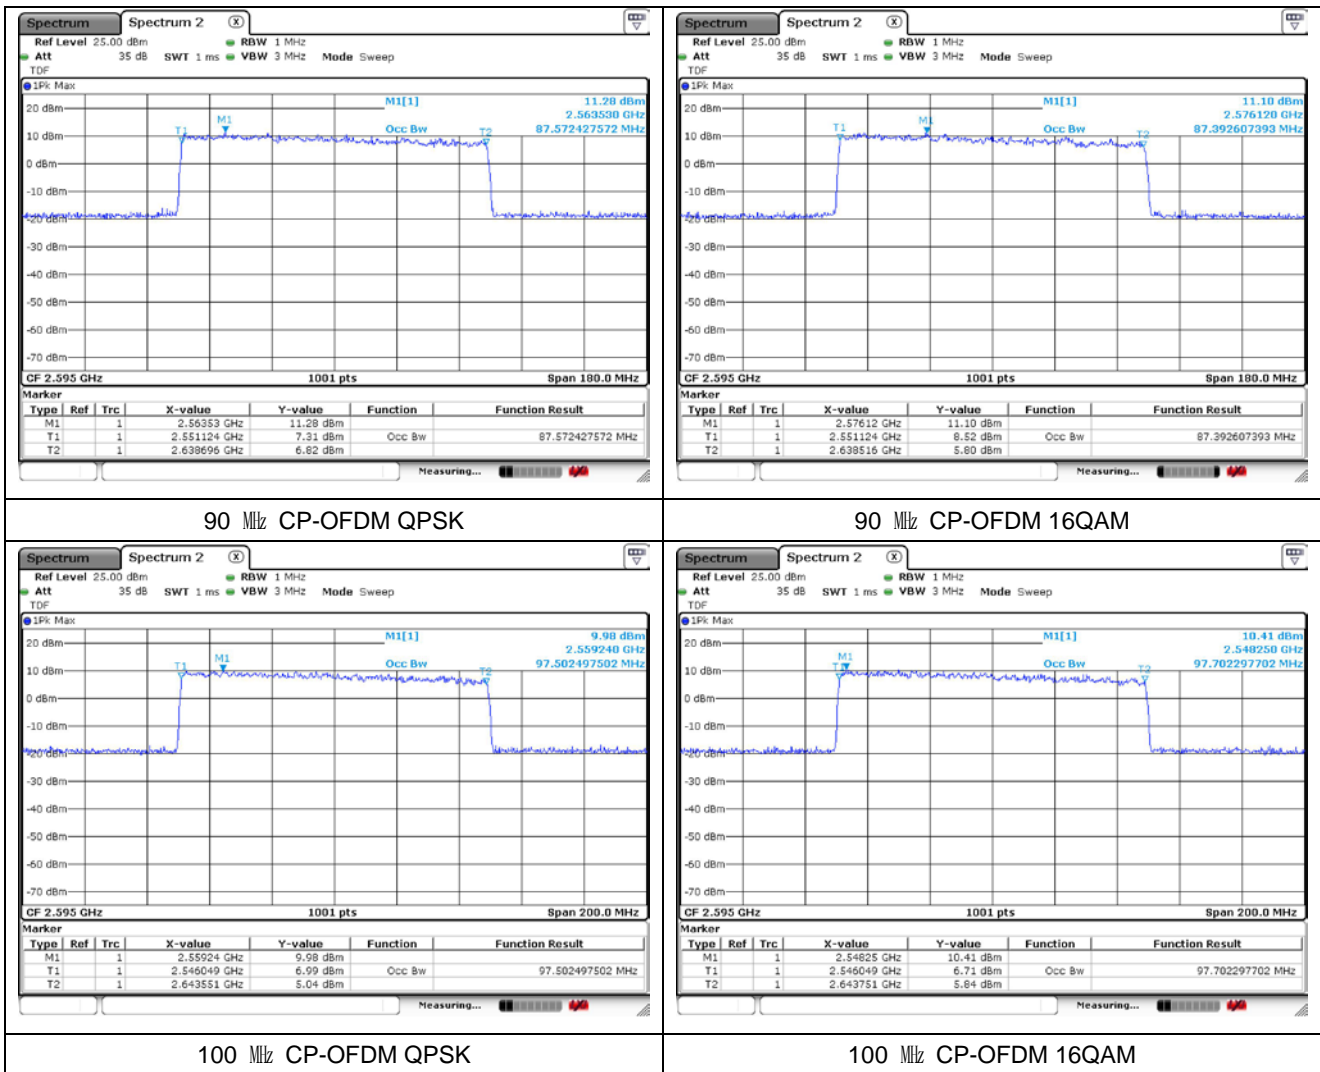

**NR band 41 (IC) MIMO Port 1**

20 MHz CP-OFDM QPSK

20 MHz CP-OFDM 16QAM

30 MHz CP-OFDM QPSK

30 MHz CP-OFDM 16QAM

40 MHz CP-OFDM QPSK

40 MHz CP-OFDM 16QAM

**NR band 41 (IC) MIMO Port 2**