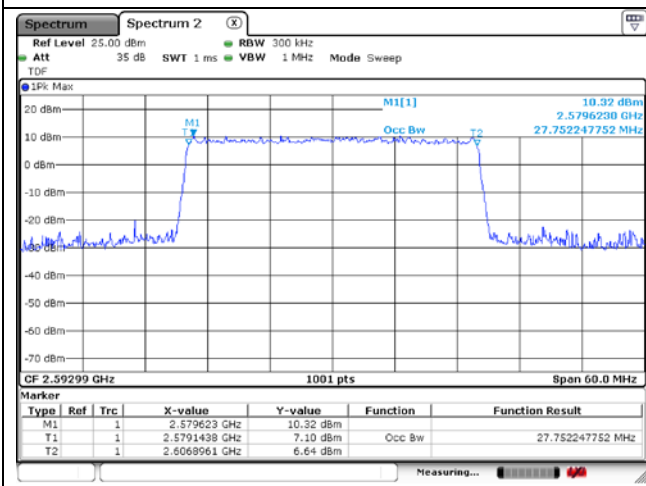

**NR band 41 (FCC) MIMO Port 1**

**NR band 41 (FCC) MIMO Port 2**

20 MHz CP-OFDM QPSK

20 MHz CP-OFDM 16QAM

30 MHz CP-OFDM QPSK

30 MHz CP-OFDM 16QAM

40 MHz CP-OFDM QPSK

40 MHz CP-OFDM 16QAM