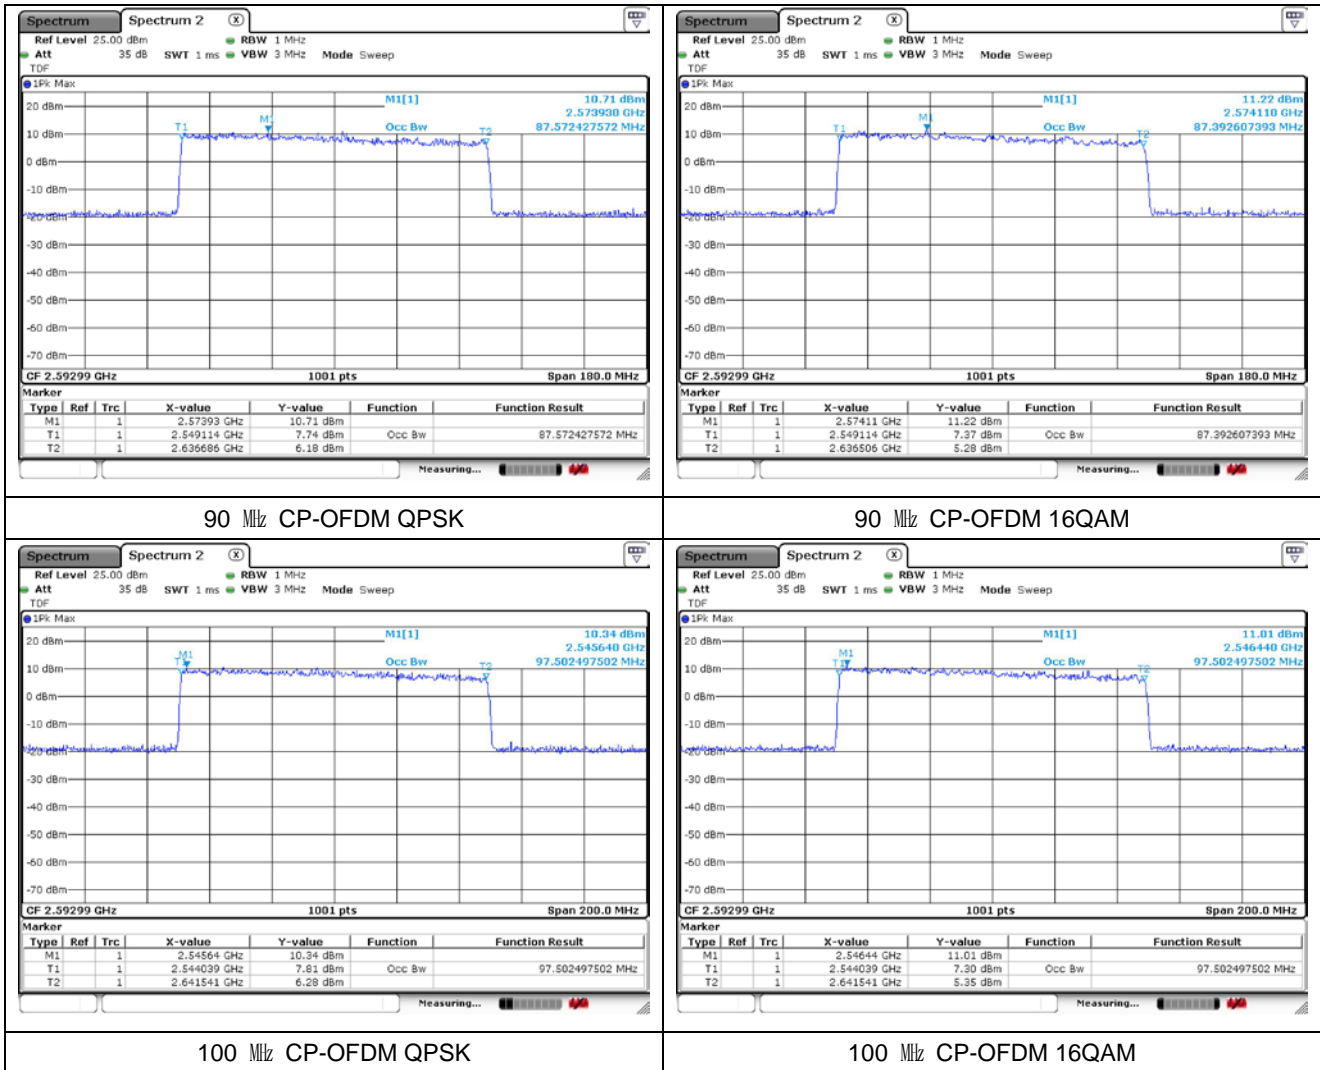

**NR band 41 (FCC) MIMO Port 1**

**NR band 41 (FCC) MIMO Port 2**

20 MHz CP-OFDM QPSK

20 MHz CP-OFDM 16QAM

30 MHz CP-OFDM QPSK

30 MHz CP-OFDM 16QAM

40 MHz CP-OFDM QPSK

40 MHz CP-OFDM 16QAM

**NR band 41 (IC) MIMO Port 1**

20 MHz CP-OFDM QPSK

20 MHz CP-OFDM 16QAM

30 MHz CP-OFDM QPSK

30 MHz CP-OFDM 16QAM

40 MHz CP-OFDM QPSK

40 MHz CP-OFDM 16QAM

**NR band 41 (IC) MIMO Port 2**