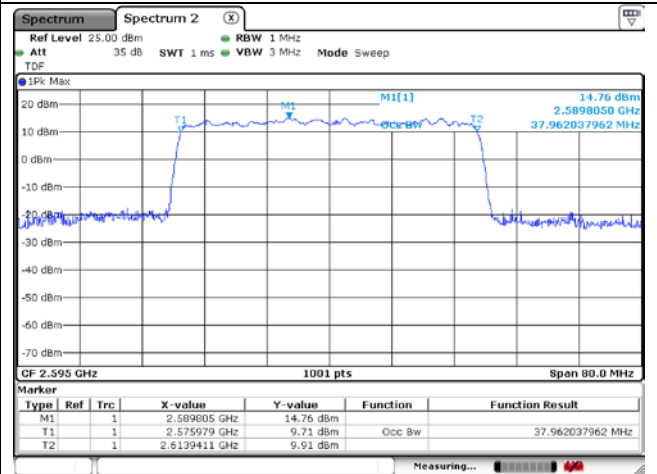

40 MHz CP-OFDM 16QAM