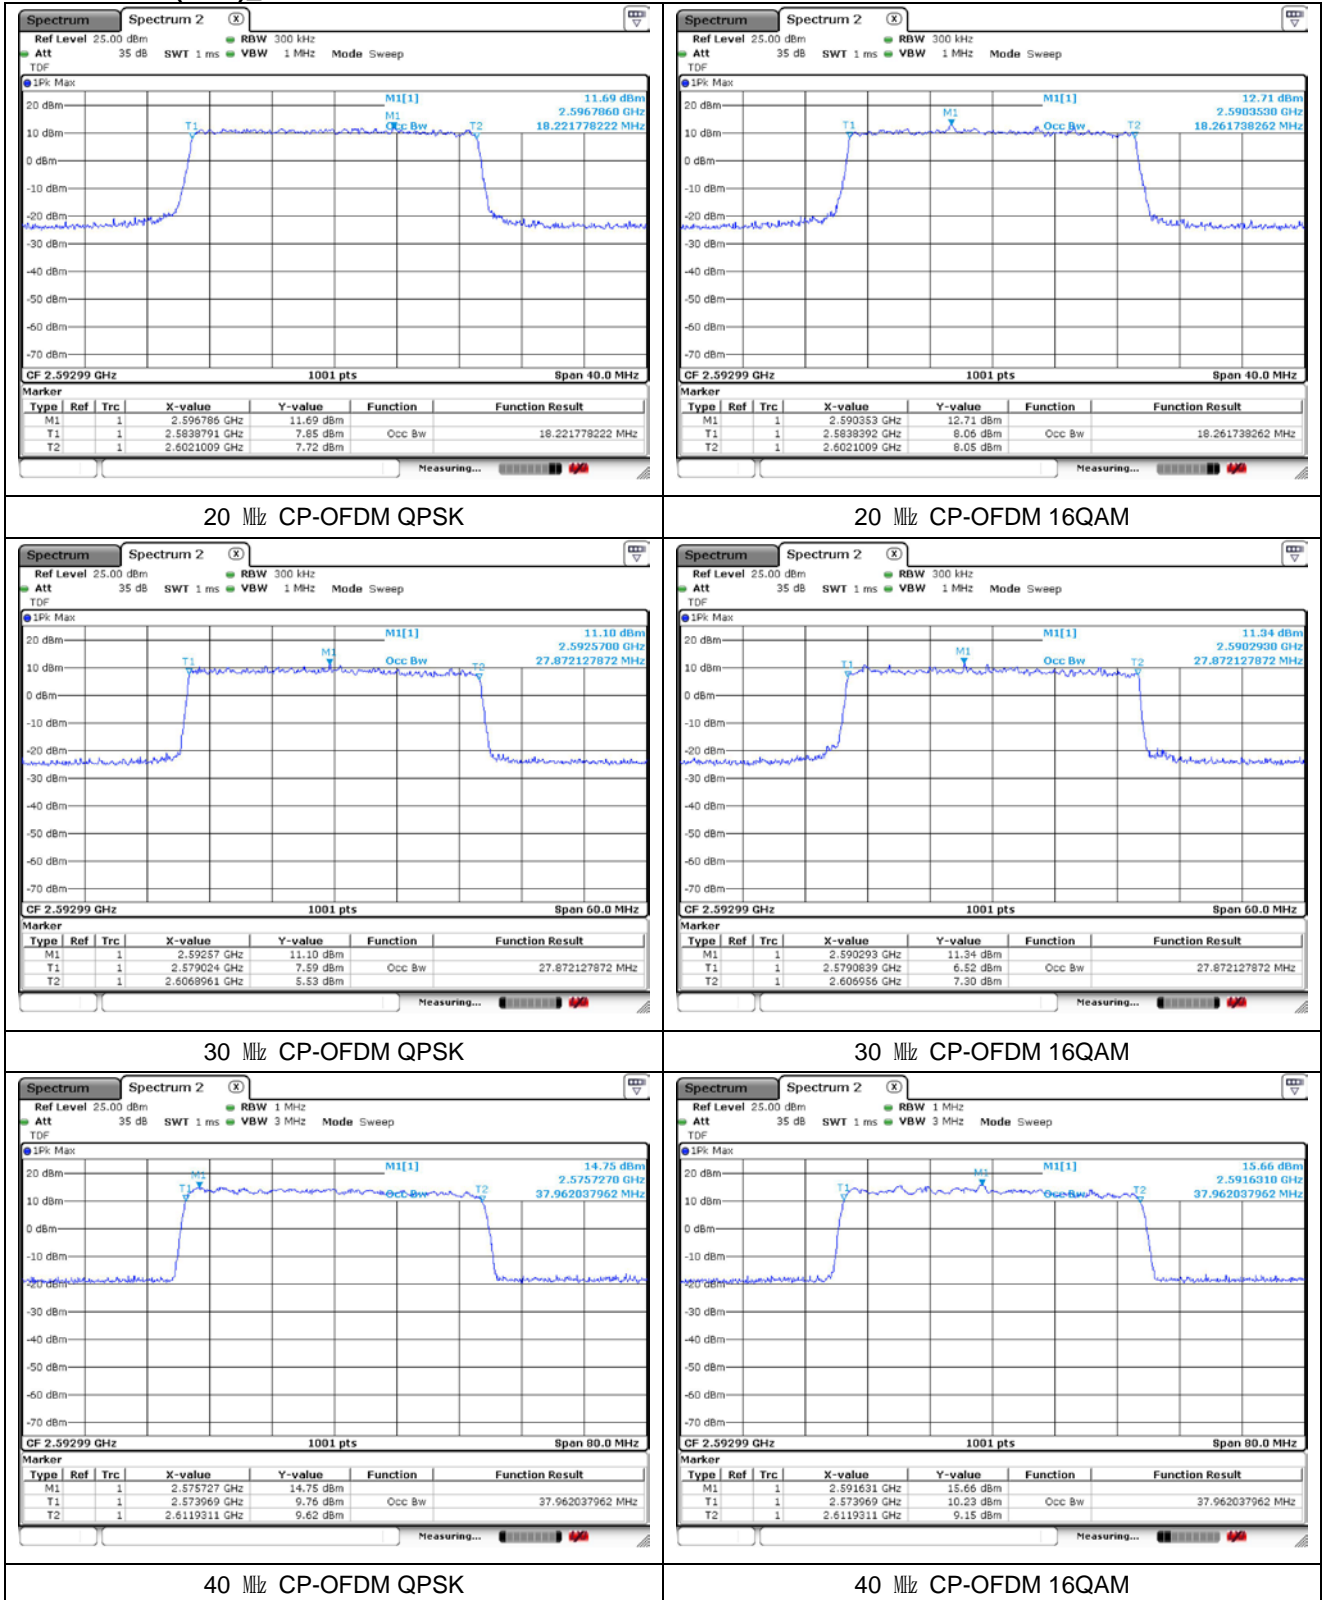

**NR band 41 (FCC) MIMO Port 1**

**NR band 41 (FCC) MIMO Port 2**

20 MHz CP-OFDM QPSK

20 MHz CP-OFDM 16QAM

30 MHz CP-OFDM QPSK

30 MHz CP-OFDM 16QAM

40 MHz CP-OFDM QPSK

40 MHz CP-OFDM 16QAM

**NR band 41 (IC) MIMO Port 1**

20 MHz CP-OFDM QPSK

20 MHz CP-OFDM 16QAM

30 MHz CP-OFDM QPSK

30 MHz CP-OFDM 16QAM

40 MHz CP-OFDM QPSK

40 MHz CP-OFDM 16QAM

**NR band 41 (IC) MIMO Port 2**

20 MHz CP-OFDM QPSK

20 MHz CP-OFDM 16QAM

30 MHz CP-OFDM QPSK

30 MHz CP-OFDM 16QAM

40 MHz CP-OFDM QPSK

40 MHz CP-OFDM 16QAM