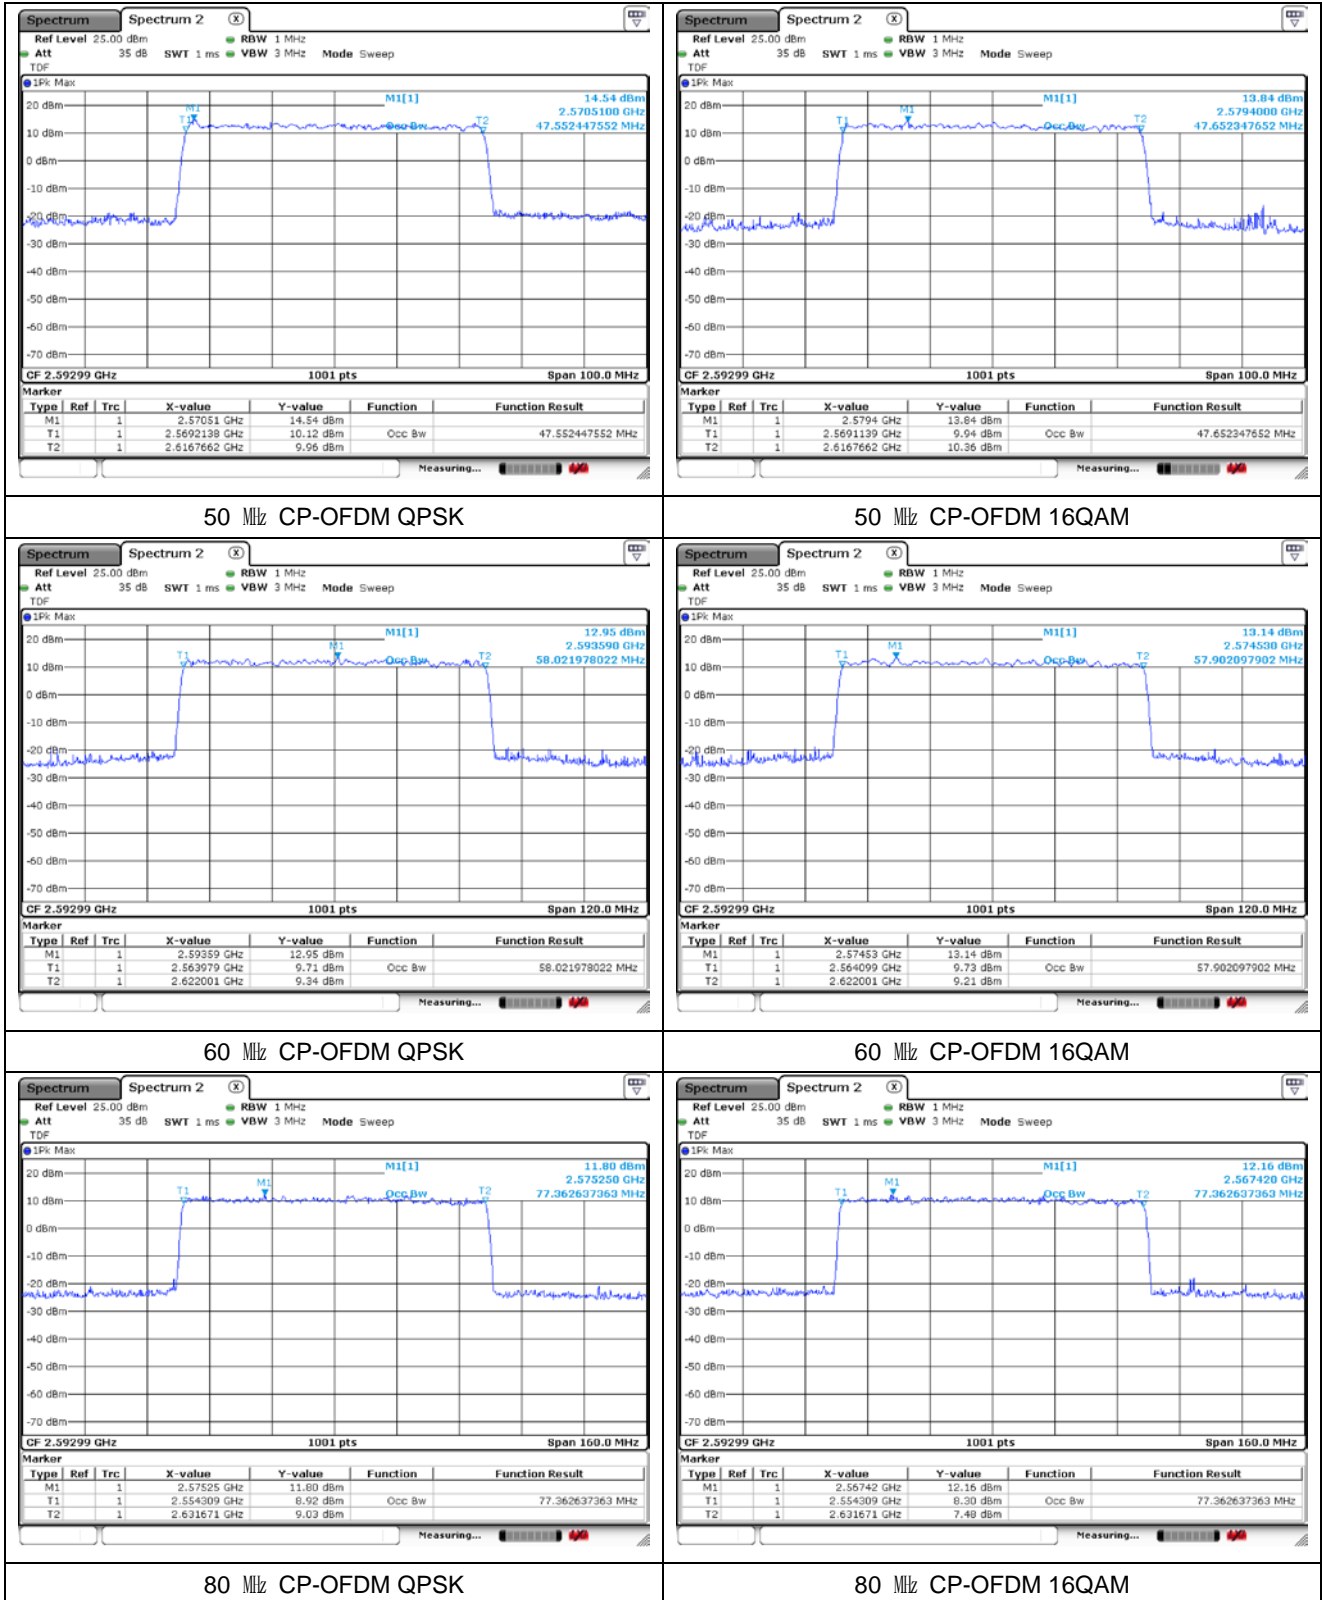

**NR band 41 (FCC) MIMO Port 1**

**NR band 41 (FCC) MIMO Port 2**

20 MHz CP-OFDM QPSK

20 MHz CP-OFDM 16QAM

30 MHz CP-OFDM QPSK

30 MHz CP-OFDM 16QAM

40 MHz CP-OFDM QPSK

40 MHz CP-OFDM 16QAM

**NR band 41 (IC) MIMO Port 1**

20 MHz CP-OFDM QPSK

20 MHz CP-OFDM 16QAM

30 MHz CP-OFDM QPSK

30 MHz CP-OFDM 16QAM

40 MHz CP-OFDM QPSK

40 MHz CP-OFDM 16QAM

**NR band 41 (IC) MIMO Port 2**

20 MHz CP-OFDM QPSK

20 MHz CP-OFDM 16QAM

30 MHz CP-OFDM QPSK

30 MHz CP-OFDM 16QAM

40 MHz CP-OFDM QPSK

40 MHz CP-OFDM 16QAM