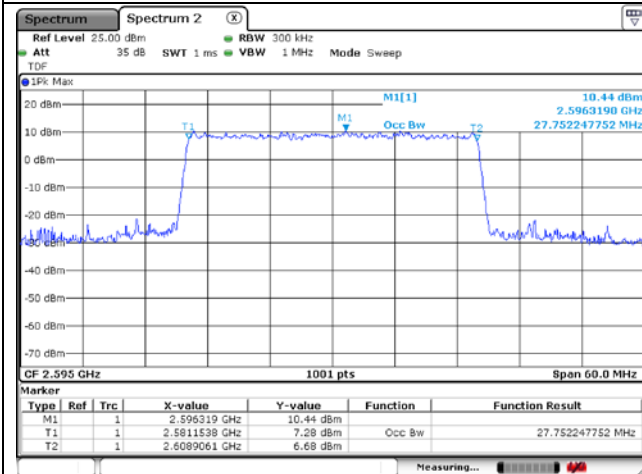

30 MHz CP-OFDM QPSK