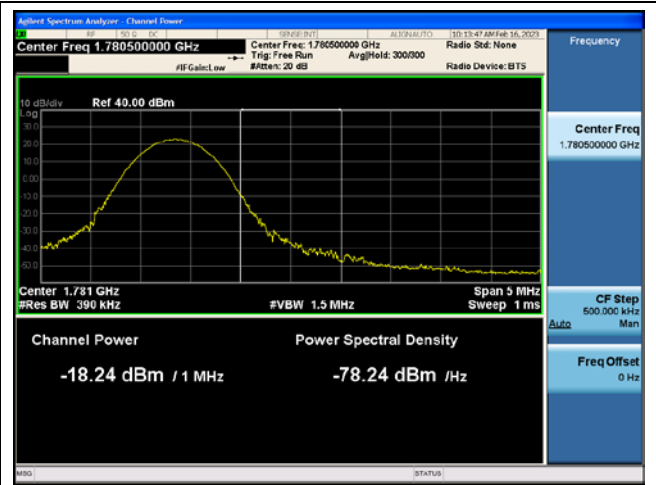

NR band 66 (40 MHz)

DFT-S-OFDM QPSK - High Channel - 1 RB