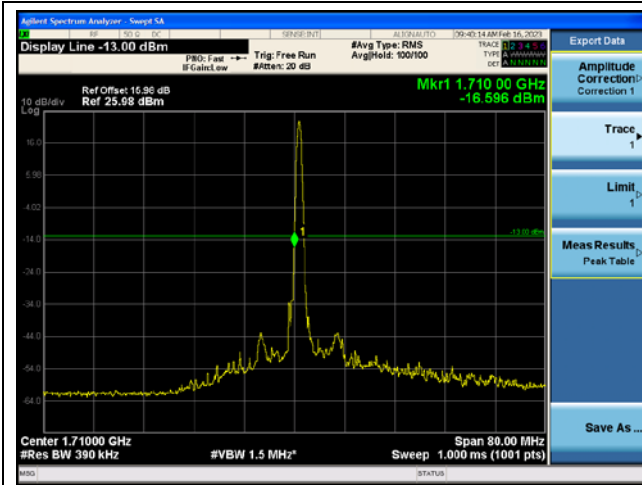

NR band 66 (40 MHz)

DFT-S-OFDM QPSK - Low Channel - 1 RB