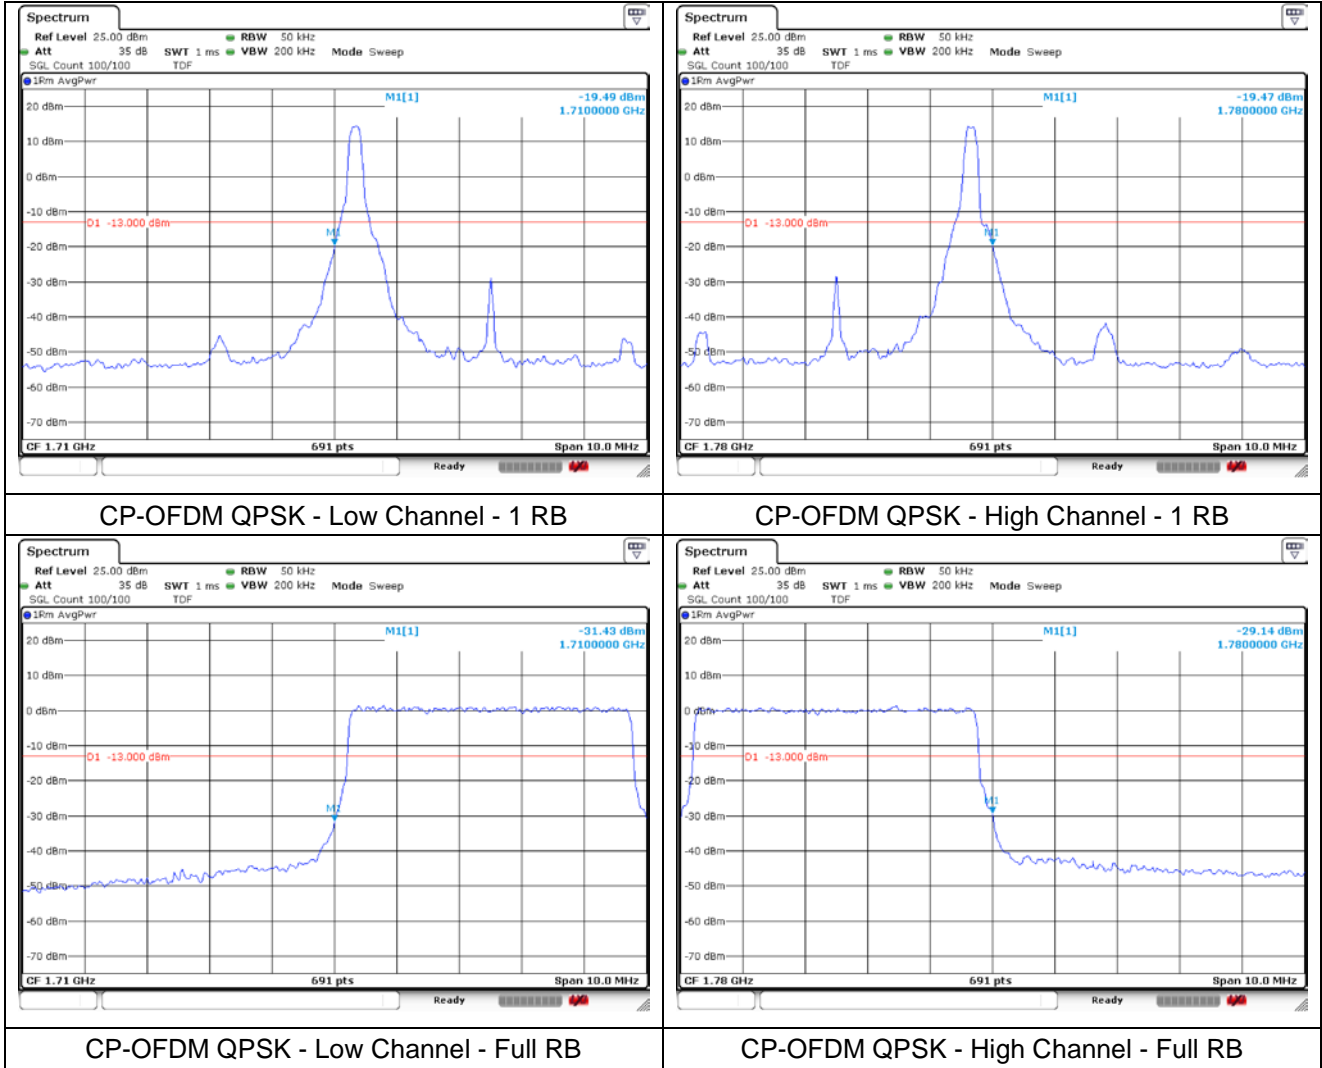

NR band 26 (10 MHz)-Part 90

CP-OFDM 16QAM - Middle Channel - 1 RB

CP-OFDM 16QAM - Middle Channel - 1 RB

CP-OFDM 16QAM - Middle Channel - Full RB

NR band 66 (5 MHz)

NR band 66 (5 MHz)

NR band 66 (5 MHz)

NR band 66 (5 MHz)

NR band 66 (10 MHz)

NR band 66 (10 MHz)

NR band 66 (10 MHz)

NR band 66 (10 MHz)

NR band 66 (15 MHz)

DFT-S-OFDM QPSK - Low Channel - 1 RB

DFT-S-OFDM QPSK - High Channel - 1 RB

DFT-S-OFDM QPSK - Low Channel - Full RB