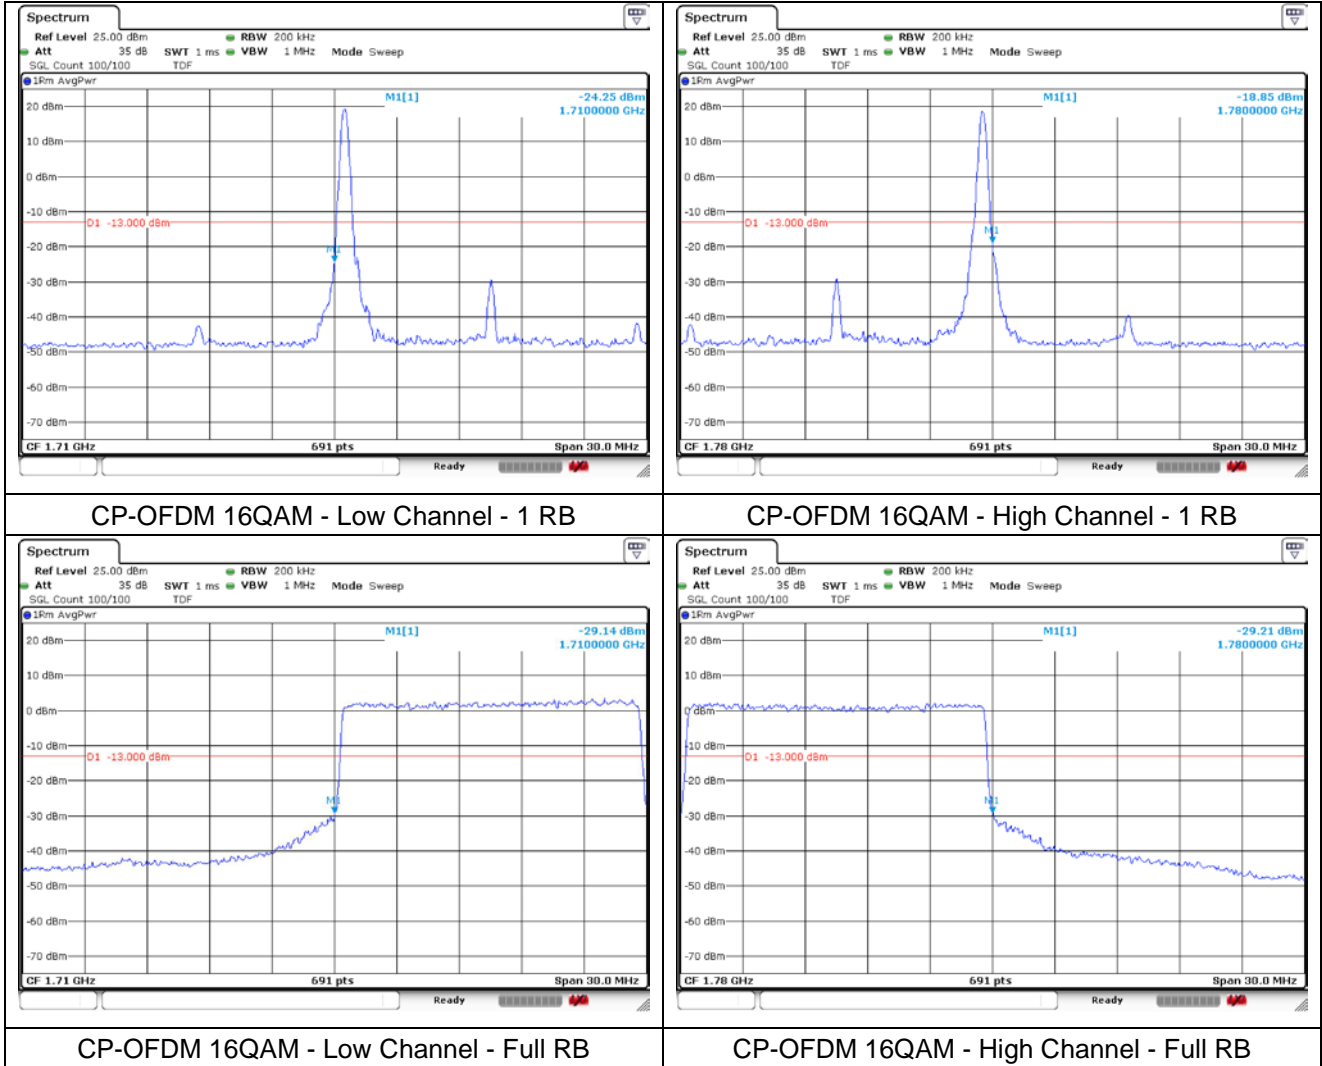

DFT-S-OFDM QPSK - High Channel - Full RB

NR band 66 (15 MHz)

NR band 66 (15 MHz)

NR band 66 (15 MHz)

NR band 66 (20 MHz)

NR band 66 (20 MHz)

NR band 66 (20 MHz)

NR band 66 (20 MHz)