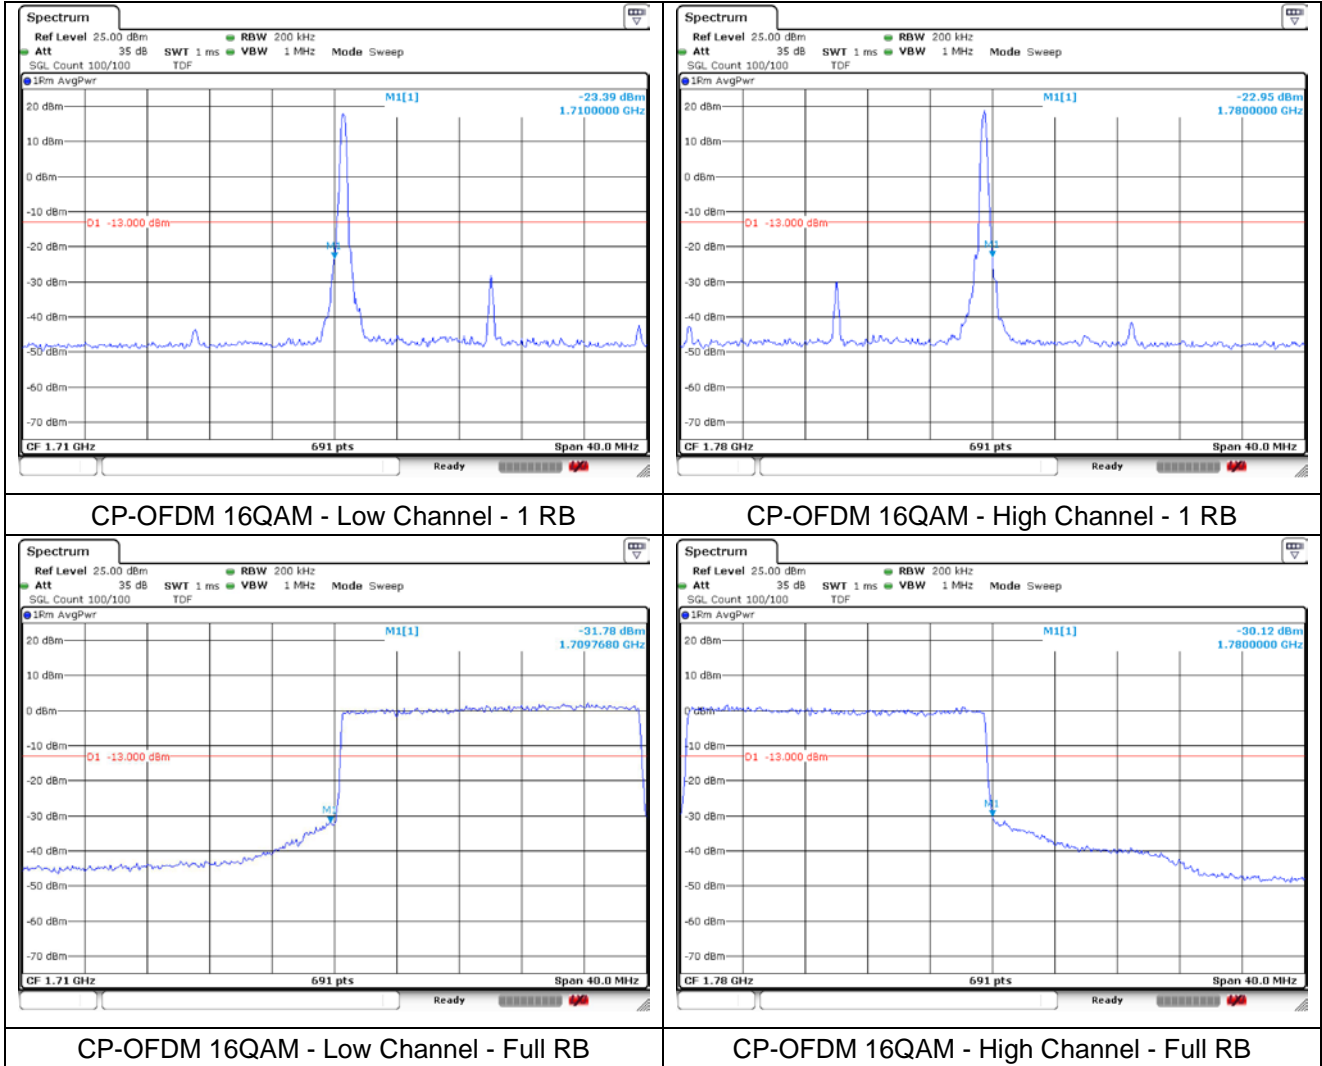

DFT-S-OFDM QPSK - High Channel - Full RB

NR band 66 (15 MHz)

NR band 66 (15 MHz)

NR band 66 (15 MHz)

NR band 66 (20 MHz)

NR band 66 (20 MHz)

NR band 66 (20 MHz)

NR band 66 (20 MHz)