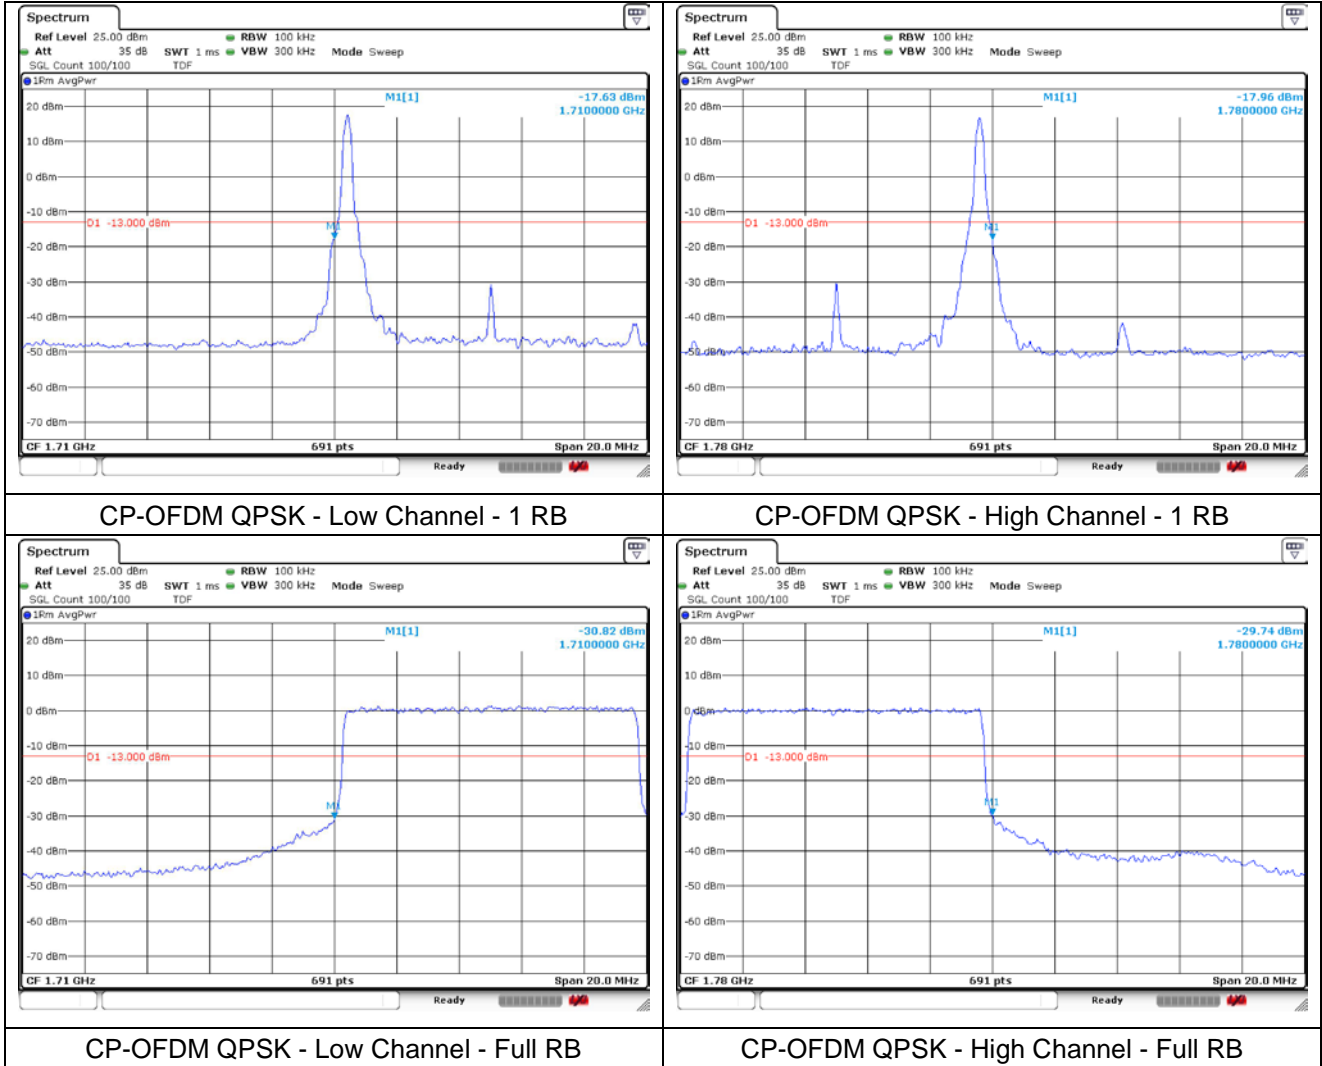

NR band 26 (10 MHz)-Part 90

CP-OFDM 16QAM - Middle Channel - 1 RB

CP-OFDM 16QAM - Middle Channel - 1 RB

CP-OFDM 16QAM - Middle Channel - Full RB

NR band 66 (5 MHz)

NR band 66 (5 MHz)

NR band 66 (5 MHz)

NR band 66 (5 MHz)

NR band 66 (10 MHz)

NR band 66 (10 MHz)

NR band 66 (10 MHz)

NR band 66 (10 MHz)

NR band 66 (15 MHz)

DFT-S-OFDM QPSK - Low Channel - 1 RB

DFT-S-OFDM QPSK - High Channel - 1 RB

DFT-S-OFDM QPSK - Low Channel - Full RB