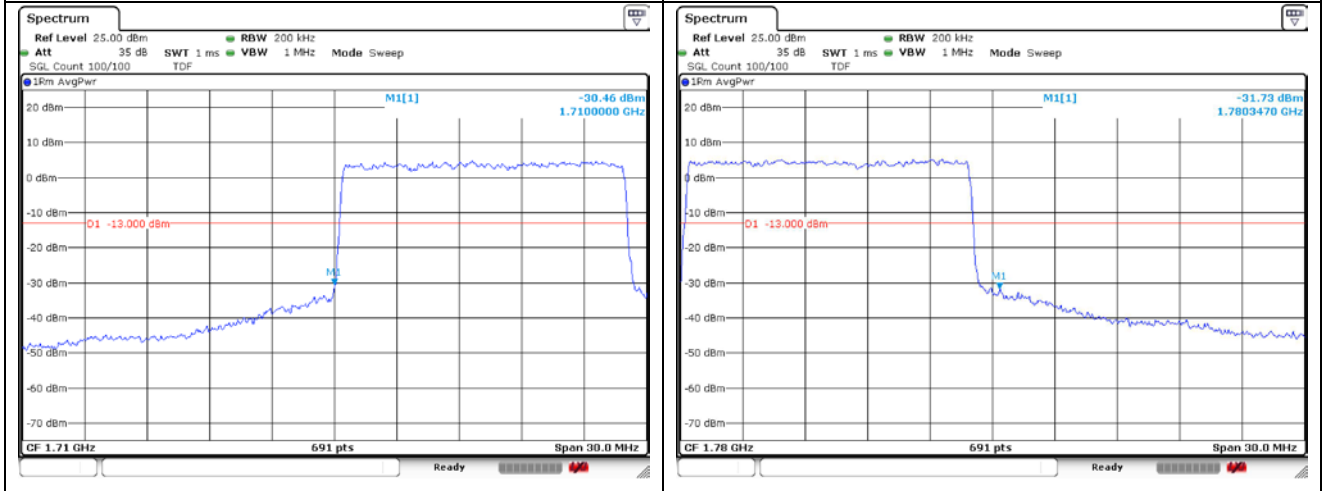

NR band 66 (10 MHz)

NR band 66 (10 MHz)

NR band 66 (10 MHz)

NR band 66 (10 MHz)

NR band 66 (15 MHz)

DFT-S-OFDM QPSK - Low Channel - 1 RB

DFT-S-OFDM QPSK - High Channel - 1 RB

DFT-S-OFDM QPSK - Low Channel - Full RB