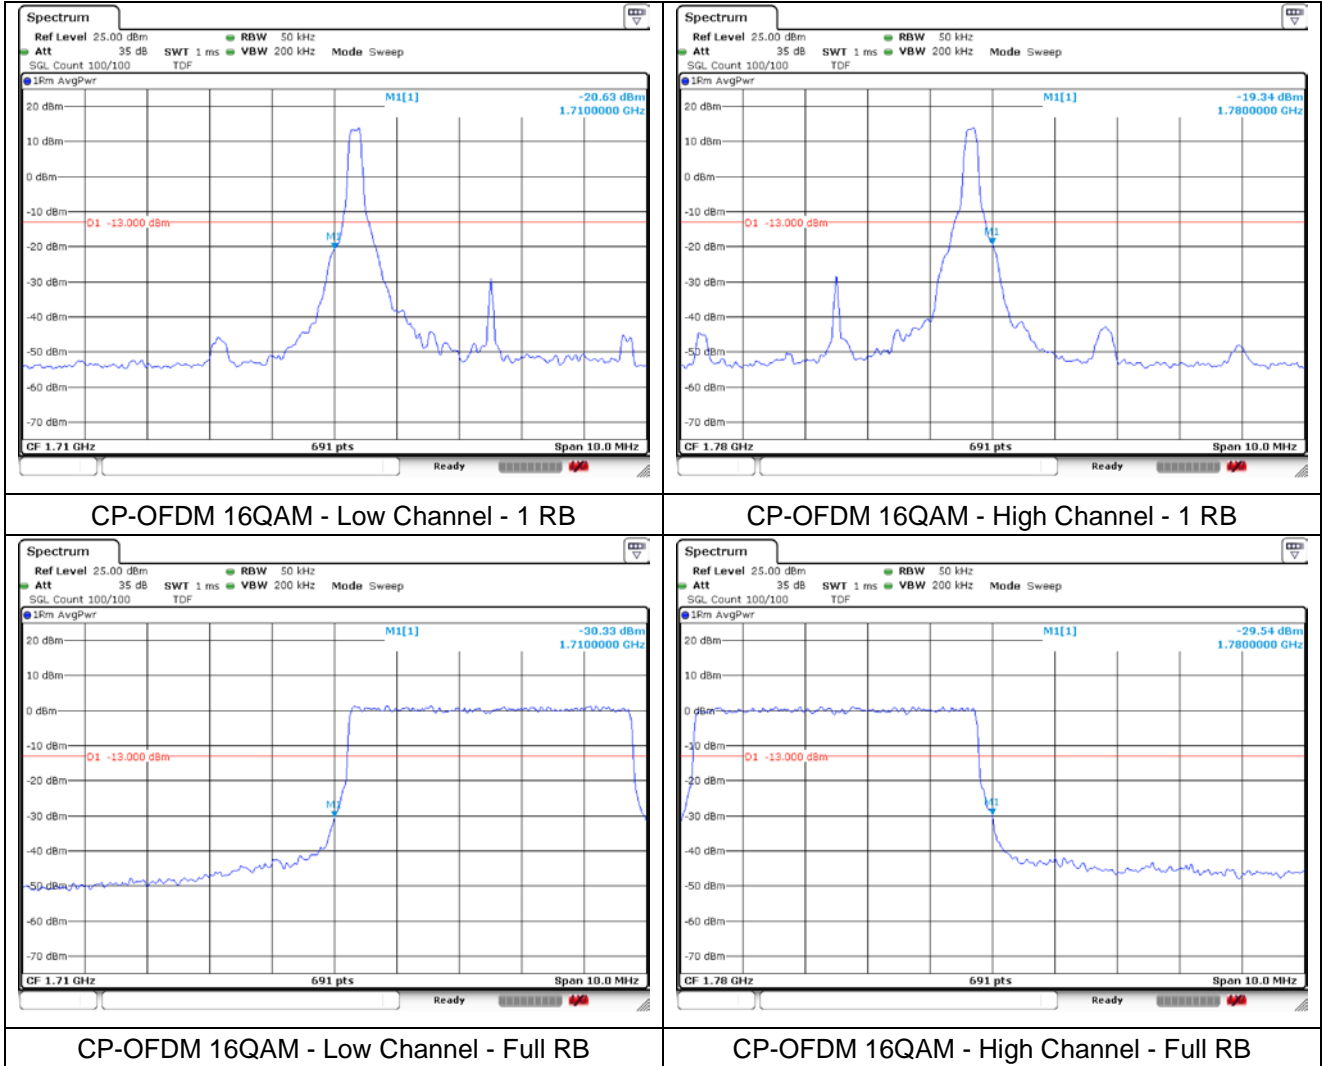

NR band 26 (10 MHz)-Part 90

CP-OFDM 16QAM - Middle Channel - 1 RB

CP-OFDM 16QAM - Middle Channel - 1 RB

CP-OFDM 16QAM - Middle Channel - Full RB

NR band 66 (5 MHz)

NR band 66 (5 MHz)

NR band 66 (5 MHz)

NR band 66 (5 MHz)

NR band 66 (10 MHz)

NR band 66 (10 MHz)

NR band 66 (10 MHz)

NR band 66 (10 MHz)

NR band 66 (15 MHz)

DFT-S-OFDM QPSK - Low Channel - 1 RB

DFT-S-OFDM QPSK - High Channel - 1 RB

DFT-S-OFDM QPSK - Low Channel - Full RB