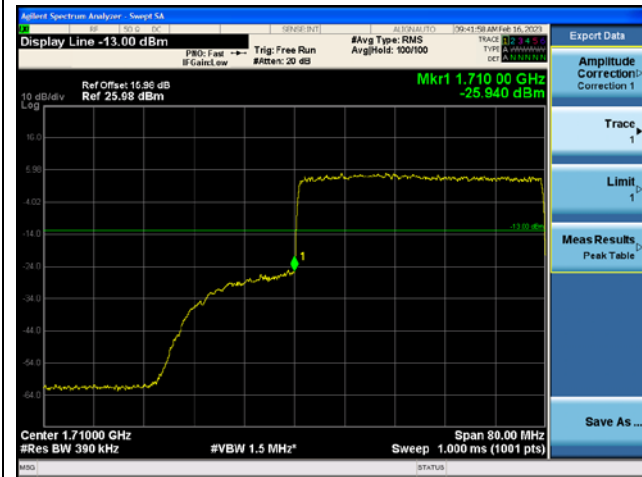

DFT-S-OFDM QPSK - Low Channel - Full RB