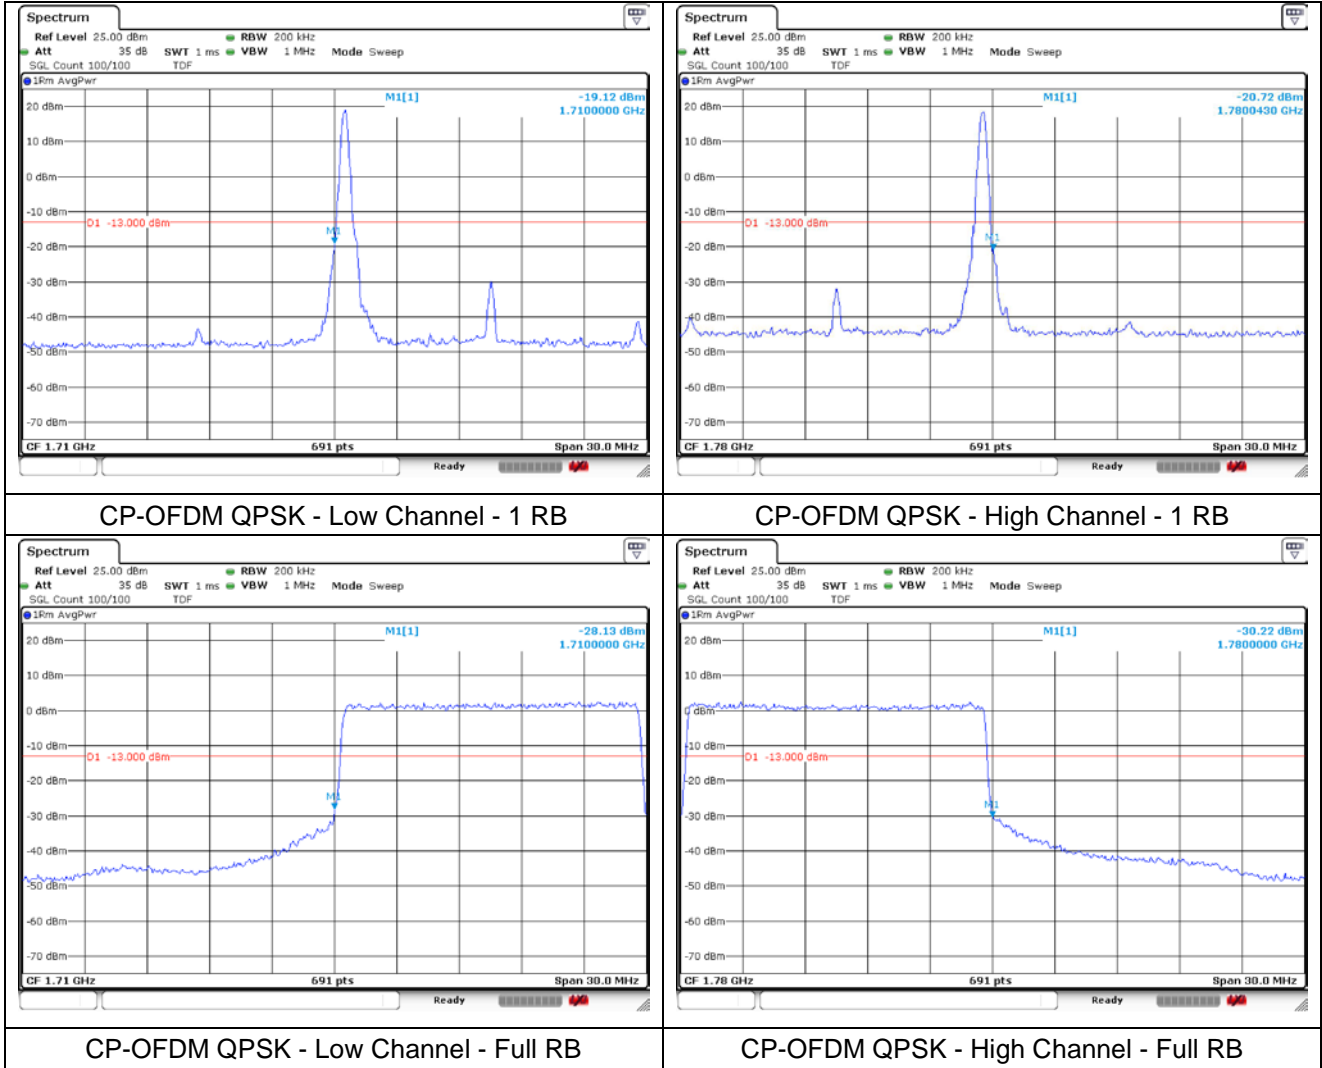

NR band 66 (10 MHz)

NR band 66 (10 MHz)

NR band 66 (10 MHz)

NR band 66 (10 MHz)

NR band 66 (15 MHz)

DFT-S-OFDM QPSK - Low Channel - 1 RB

DFT-S-OFDM QPSK - High Channel - 1 RB

DFT-S-OFDM QPSK - Low Channel - Full RB

DFT-S-OFDM QPSK - High Channel - Full RB

NR band 66 (15 MHz)

NR band 66 (15 MHz)

NR band 66 (15 MHz)

NR band 66 (20 MHz)

NR band 66 (20 MHz)

NR band 66 (20 MHz)

NR band 66 (20 MHz)