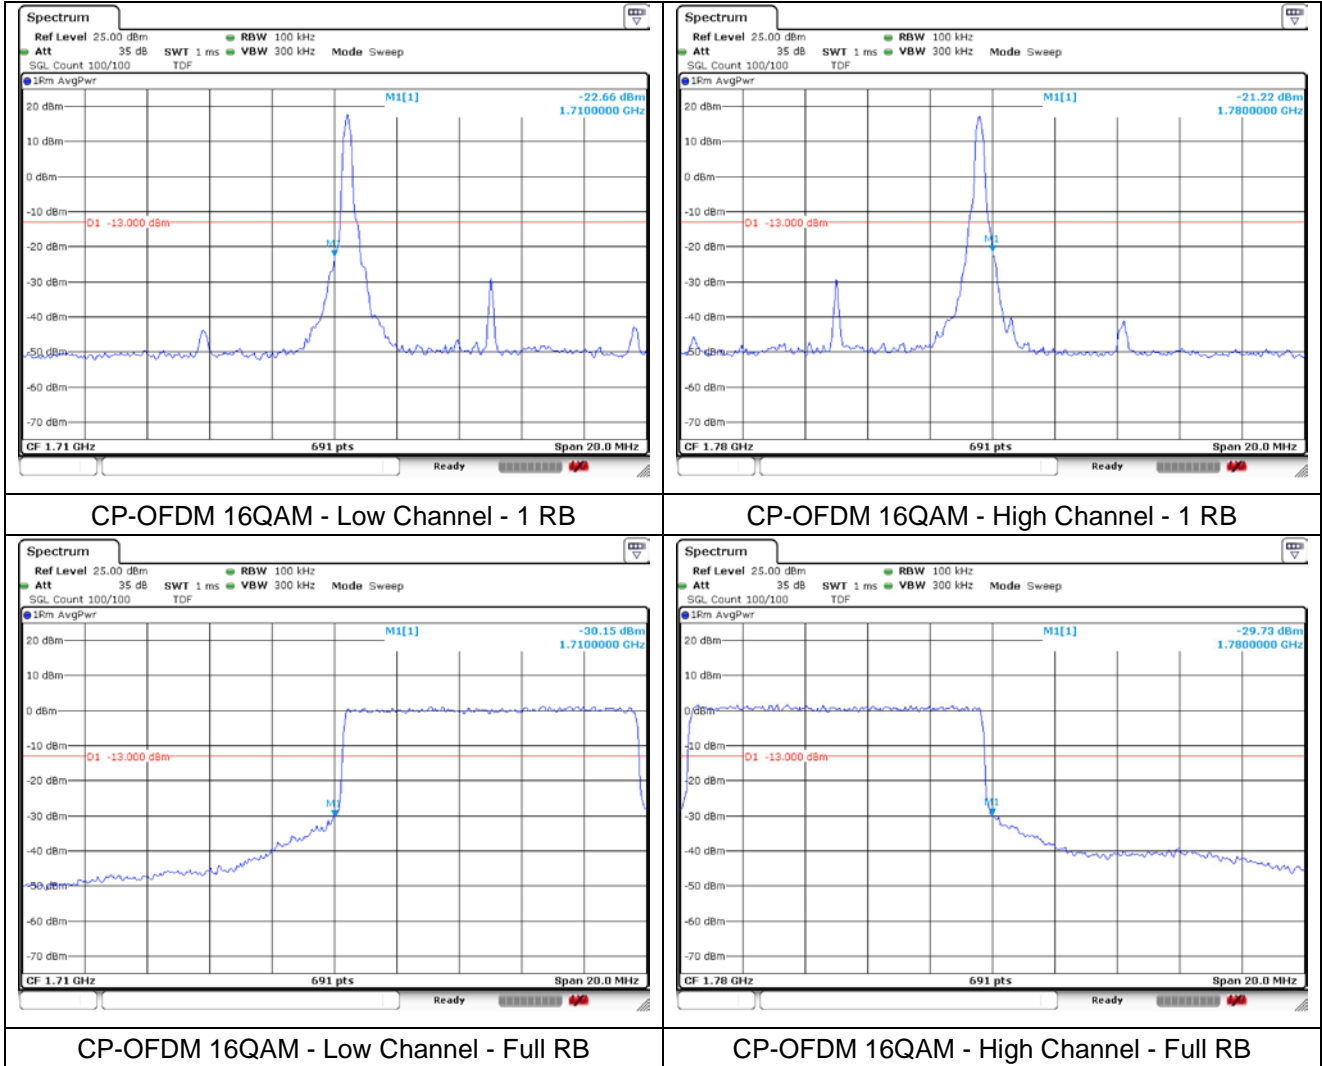

NR band 66 (10 MHz)

NR band 66 (10 MHz)

NR band 66 (10 MHz)

NR band 66 (10 MHz)

NR band 66 (15 MHz)

DFT-S-OFDM QPSK - Low Channel - 1 RB

DFT-S-OFDM QPSK - High Channel - 1 RB

DFT-S-OFDM QPSK - Low Channel - Full RB