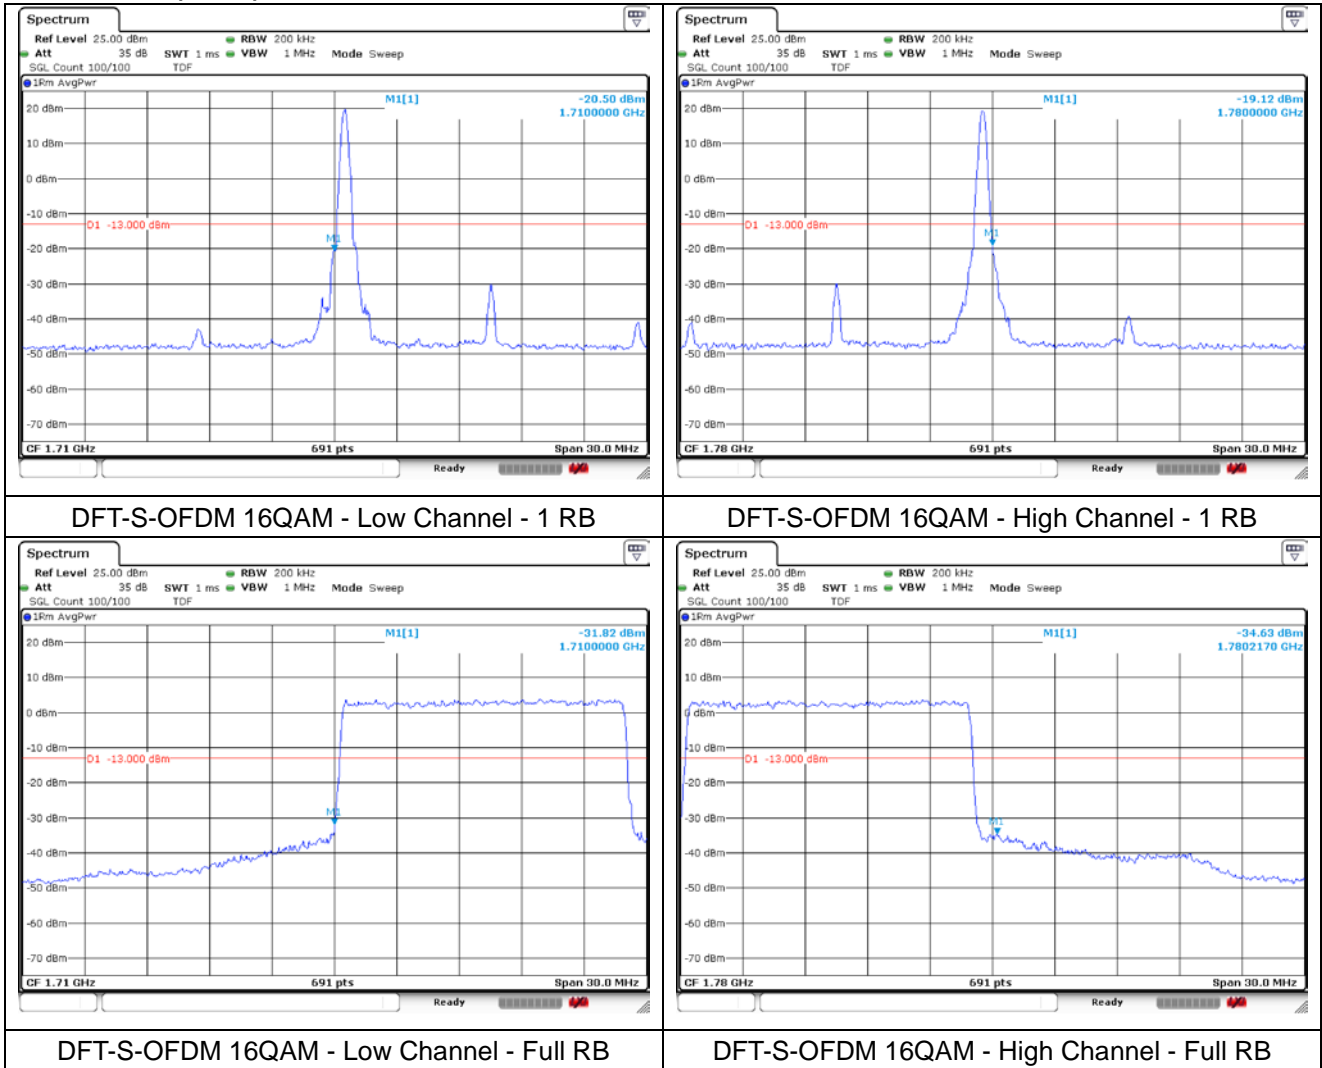

NR band 66 (15 MHz)