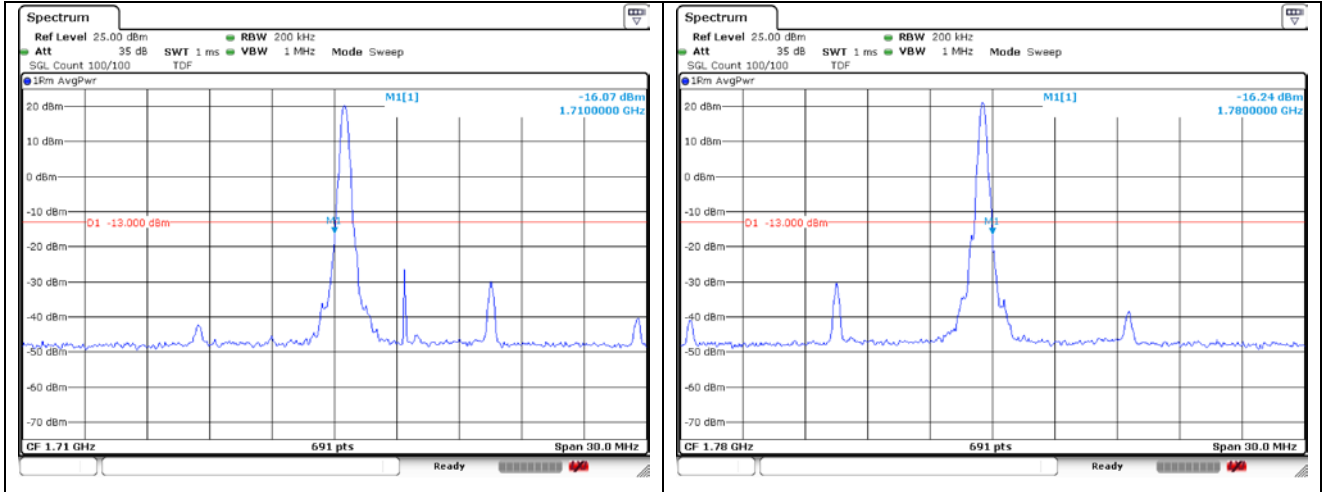

NR band 66 (10 MHz)

NR band 66 (10 MHz)

NR band 66 (10 MHz)

NR band 66 (10 MHz)

NR band 66 (15 MHz)

DFT-S-OFDM QPSK - Low Channel - 1 RB

DFT-S-OFDM QPSK - High Channel - 1 RB

DFT-S-OFDM QPSK - Low Channel - Full RB