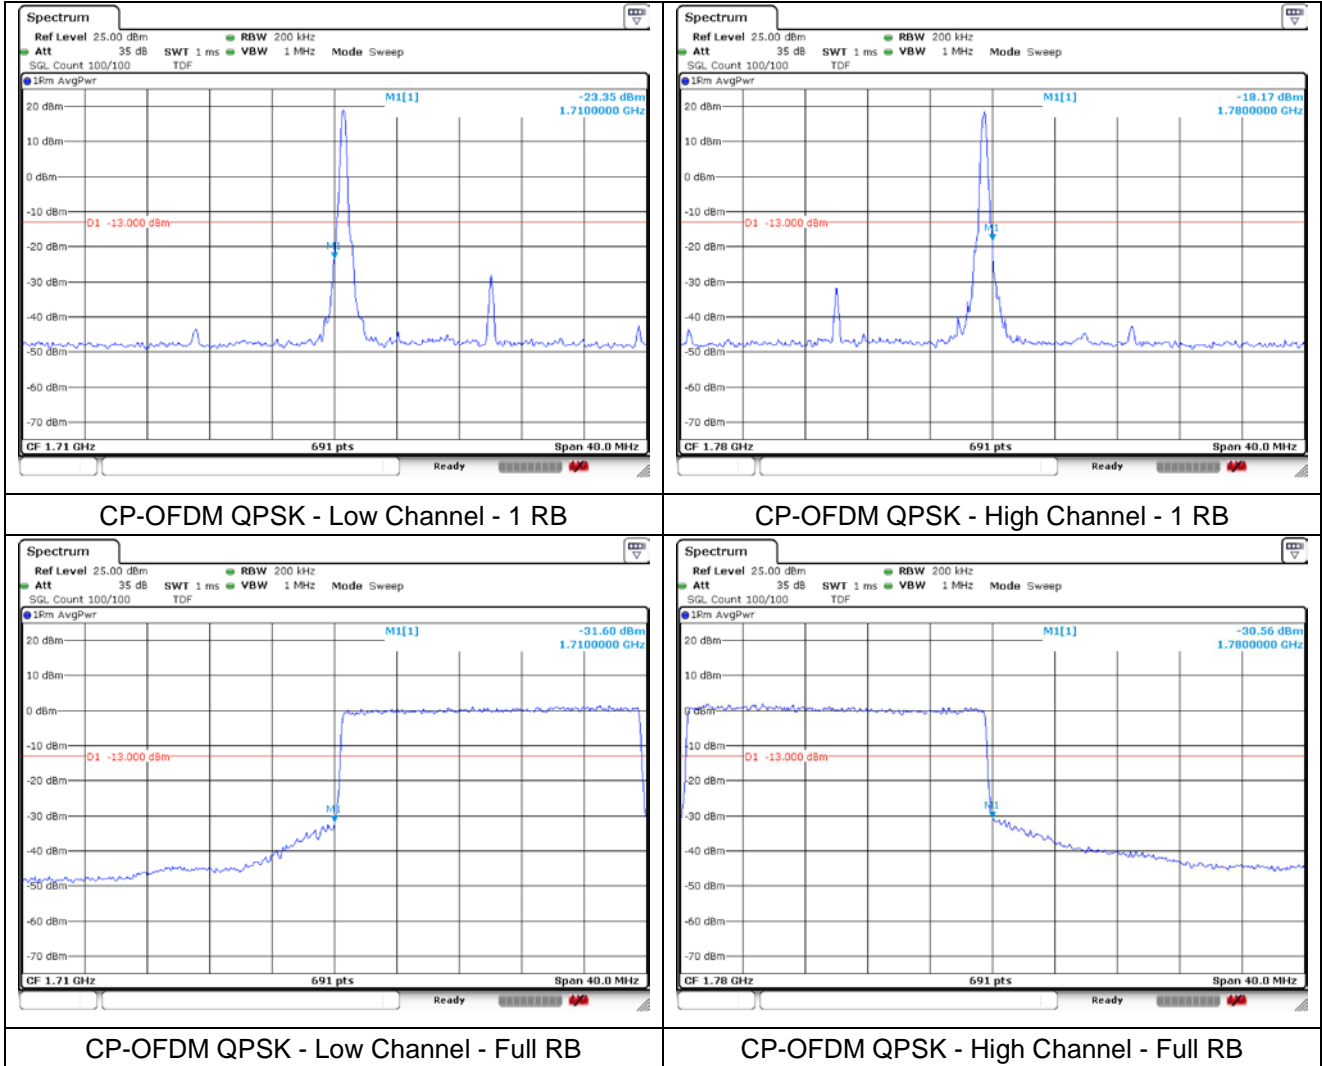

DFT-S-OFDM QPSK - High Channel - Full RB

NR band 66 (15 MHz)

NR band 66 (15 MHz)

NR band 66 (15 MHz)

NR band 66 (20 MHz)

NR band 66 (20 MHz)

NR band 66 (20 MHz)

NR band 66 (20 MHz)