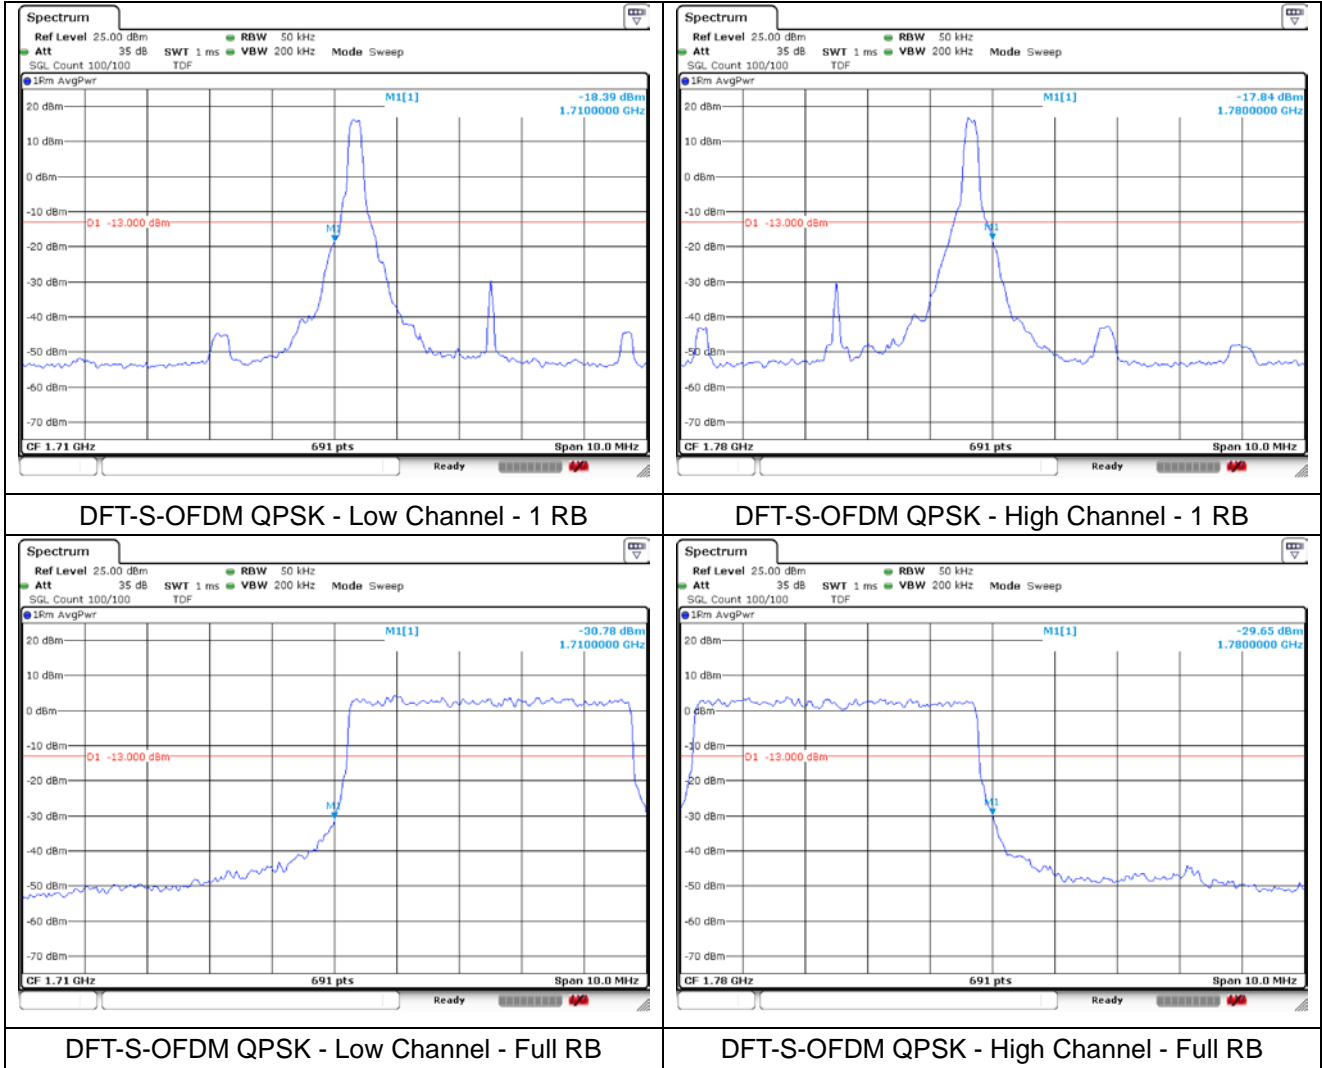

NR band 26 (10 MHz)-Part 90

CP-OFDM 16QAM - Middle Channel - 1 RB

CP-OFDM 16QAM - Middle Channel - 1 RB

CP-OFDM 16QAM - Middle Channel - Full RB

NR band 66 (5 MHz)

NR band 66 (5 MHz)

NR band 66 (5 MHz)

NR band 66 (5 MHz)

NR band 66 (10 MHz)

NR band 66 (10 MHz)

NR band 66 (10 MHz)

NR band 66 (10 MHz)

NR band 66 (15 MHz)

DFT-S-OFDM QPSK - Low Channel - 1 RB

DFT-S-OFDM QPSK - High Channel - 1 RB

DFT-S-OFDM QPSK - Low Channel - Full RB