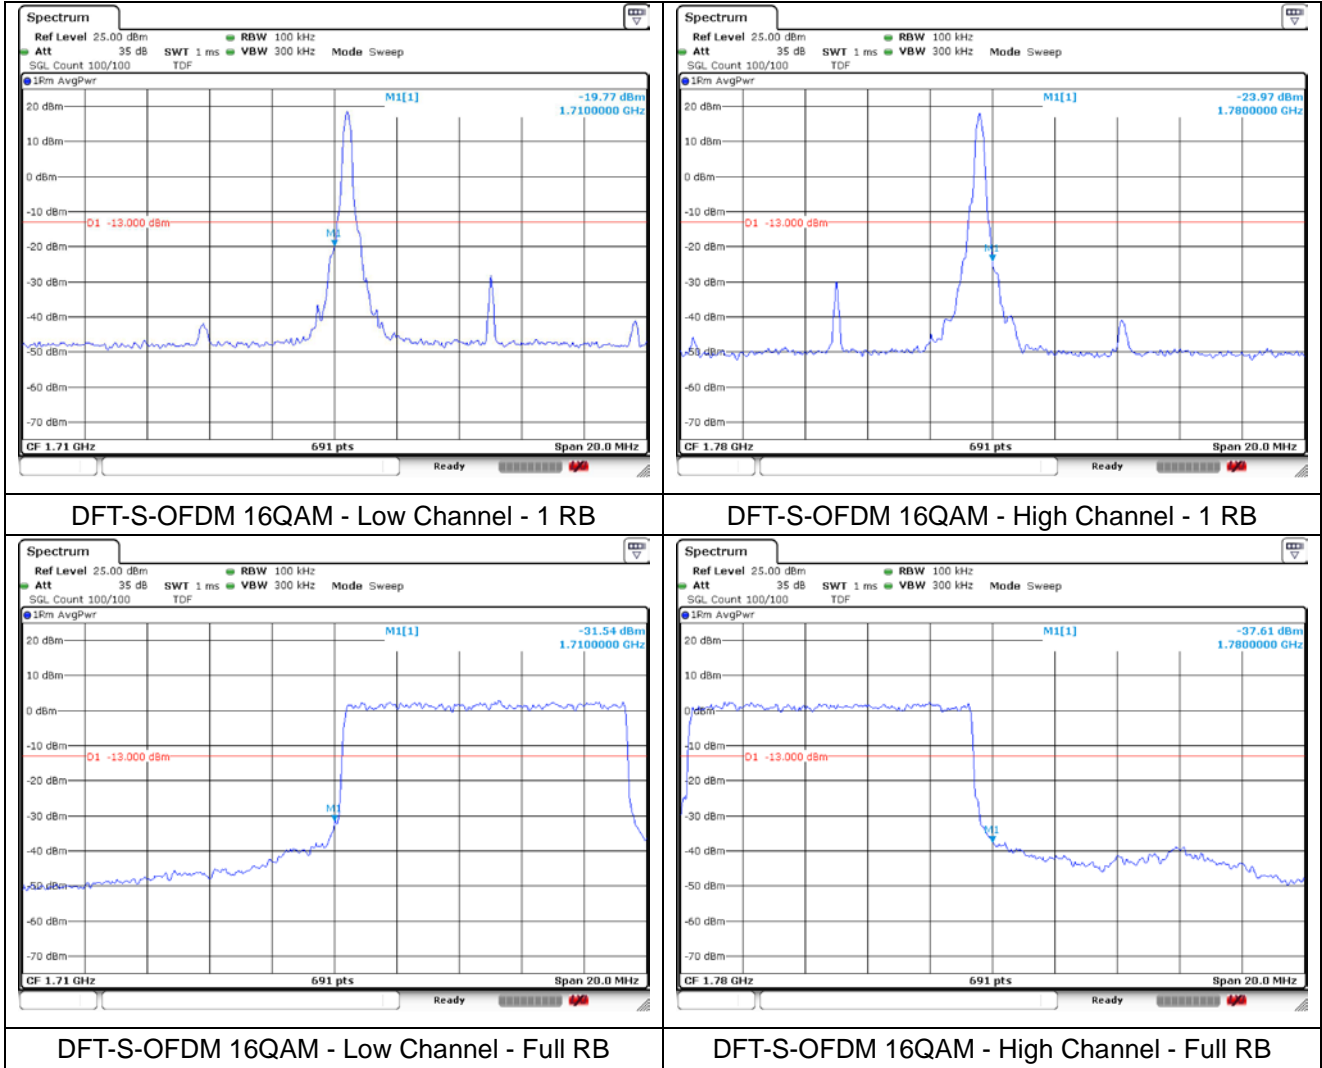

NR band 26 (10 MHz)-Part 90

CP-OFDM 16QAM - Middle Channel - 1 RB

CP-OFDM 16QAM - Middle Channel - 1 RB

CP-OFDM 16QAM - Middle Channel - Full RB

NR band 66 (5 MHz)

NR band 66 (5 MHz)

NR band 66 (5 MHz)

NR band 66 (5 MHz)

NR band 66 (10 MHz)

NR band 66 (10 MHz)

NR band 66 (10 MHz)

NR band 66 (10 MHz)

NR band 66 (15 MHz)

DFT-S-OFDM QPSK - Low Channel - 1 RB

DFT-S-OFDM QPSK - High Channel - 1 RB

DFT-S-OFDM QPSK - Low Channel - Full RB