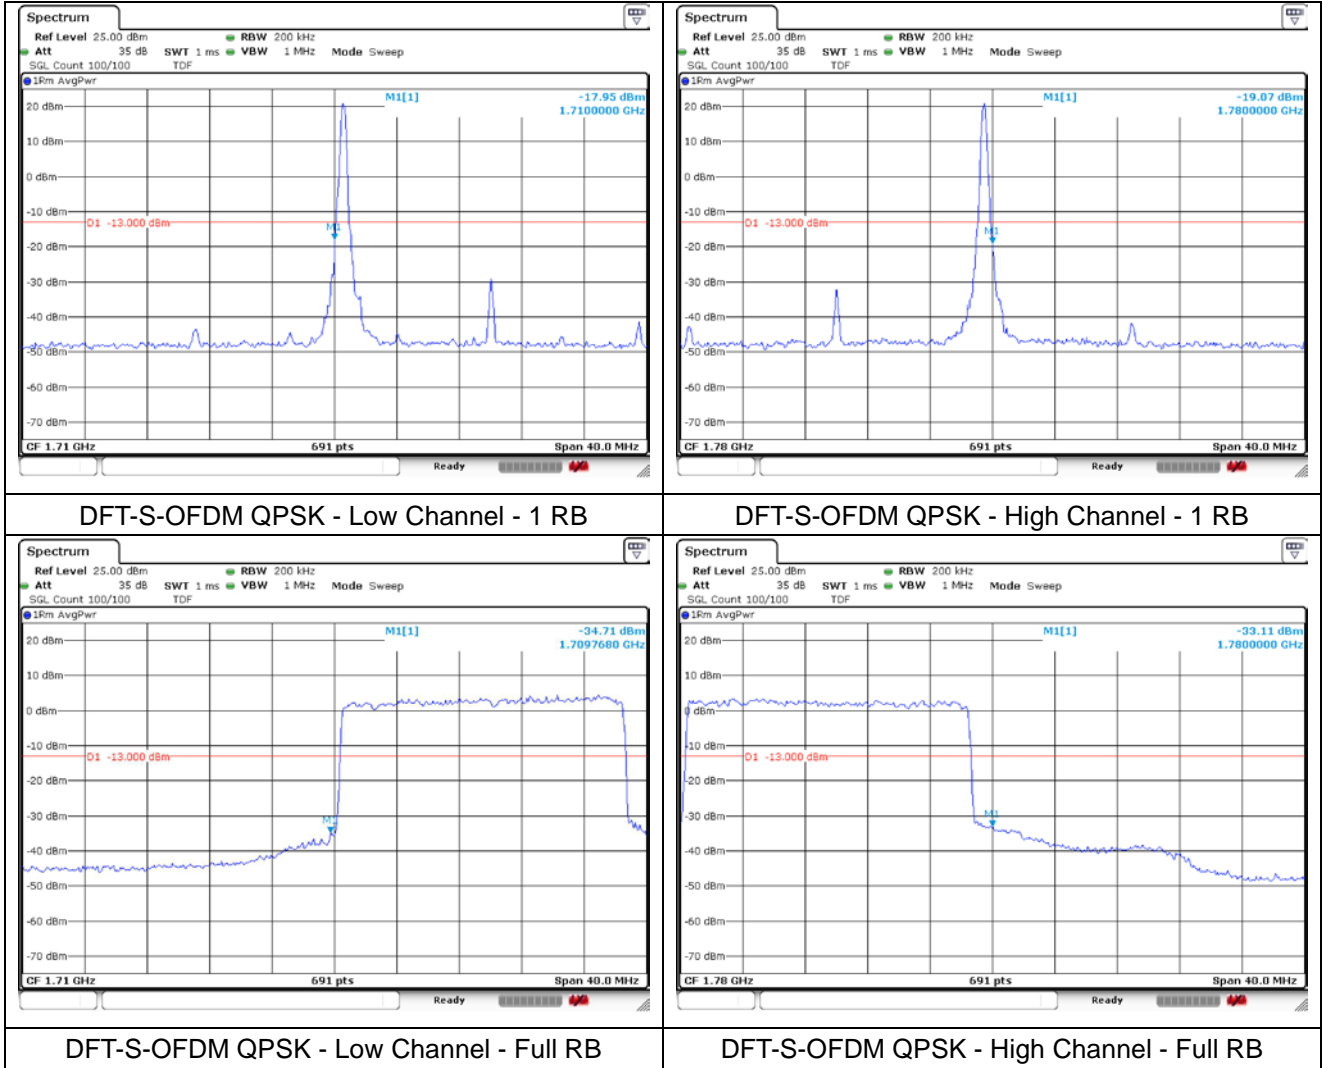

DFT-S-OFDM QPSK - High Channel - Full RB

NR band 66 (15 MHz)

NR band 66 (15 MHz)

NR band 66 (15 MHz)

NR band 66 (20 MHz)

NR band 66 (20 MHz)

NR band 66 (20 MHz)

NR band 66 (20 MHz)