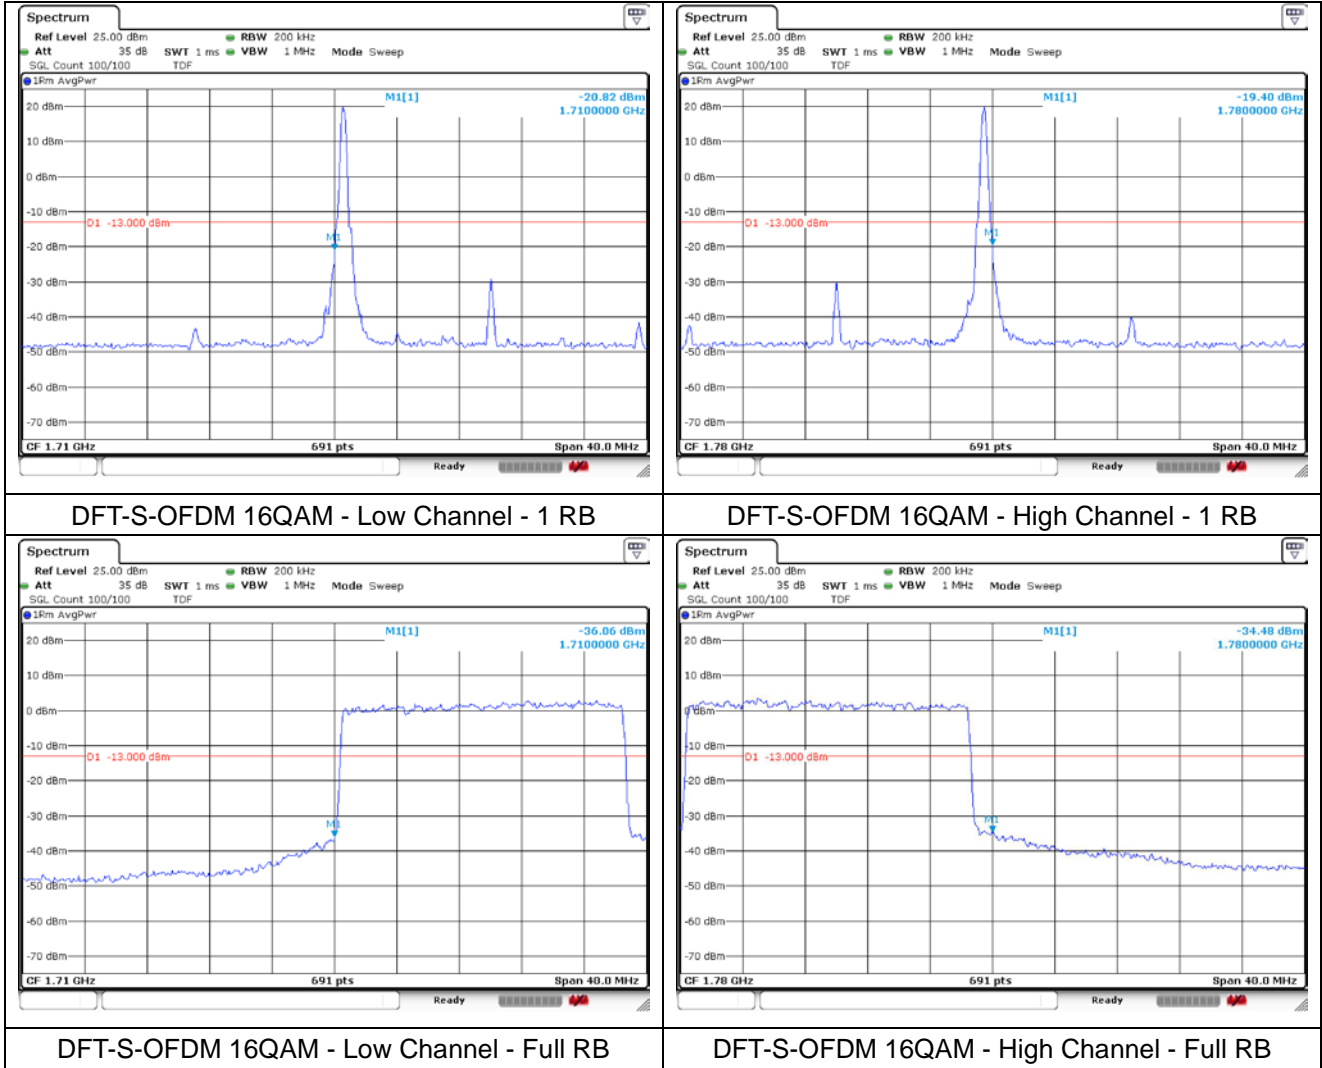

DFT-S-OFDM QPSK - High Channel - Full RB

NR band 66 (15 MHz)

NR band 66 (15 MHz)

NR band 66 (15 MHz)

NR band 66 (20 MHz)

NR band 66 (20 MHz)

NR band 66 (20 MHz)

NR band 66 (20 MHz)