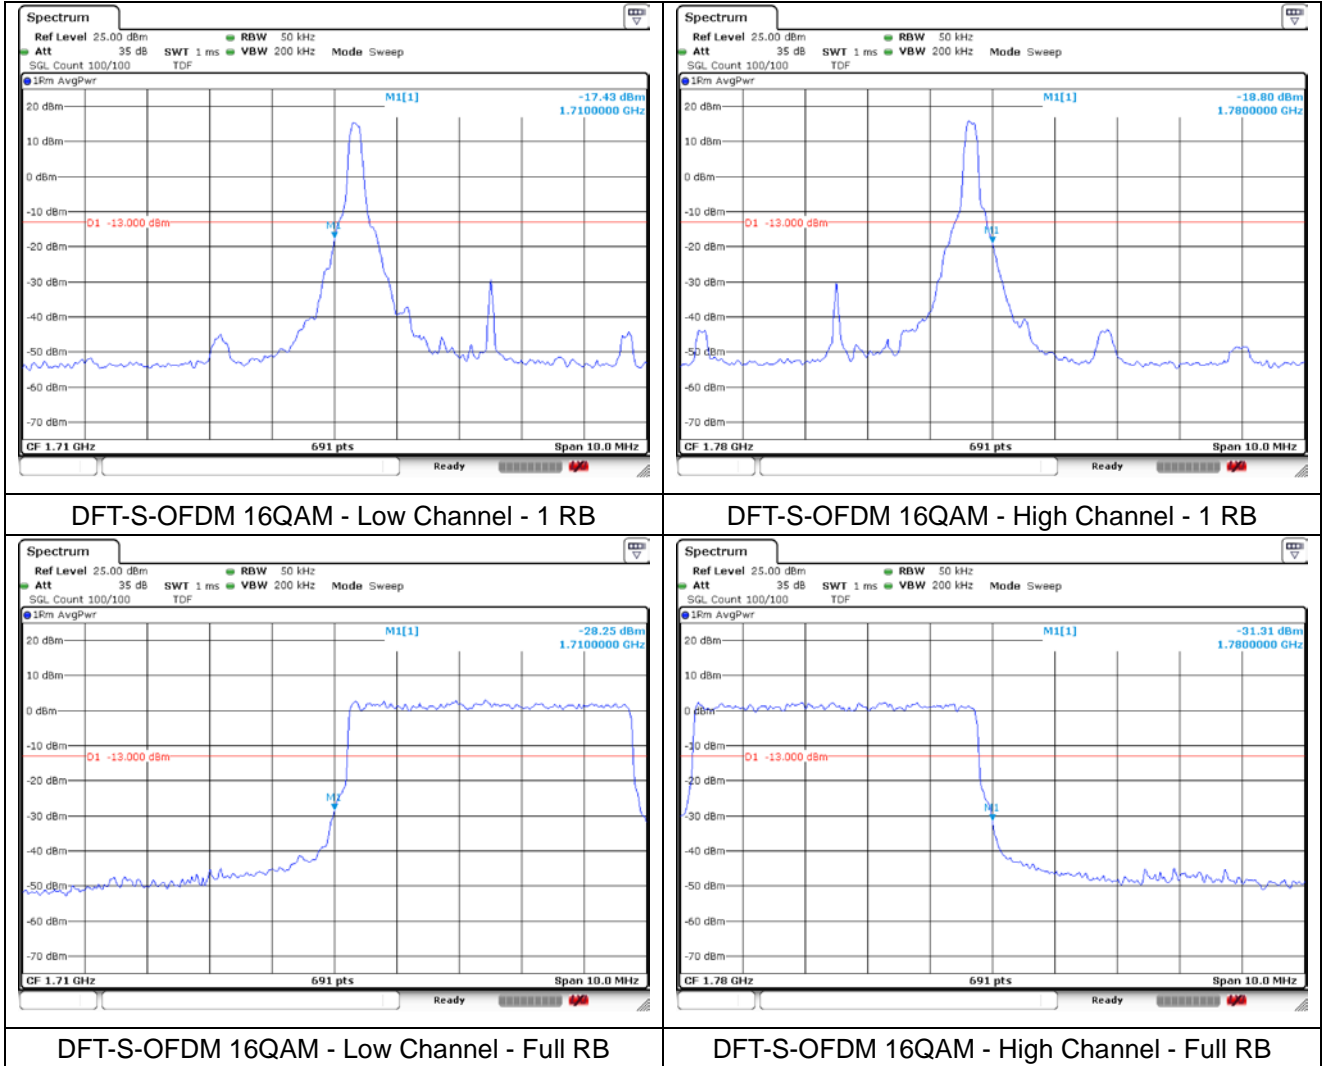

NR band 26 (10 MHz)-Part 90

CP-OFDM 16QAM - Middle Channel - 1 RB

CP-OFDM 16QAM - Middle Channel - 1 RB

CP-OFDM 16QAM - Middle Channel - Full RB

NR band 66 (5 MHz)

NR band 66 (5 MHz)

NR band 66 (5 MHz)

NR band 66 (5 MHz)

NR band 66 (10 MHz)

NR band 66 (10 MHz)

NR band 66 (10 MHz)

NR band 66 (10 MHz)

NR band 66 (15 MHz)

DFT-S-OFDM QPSK - Low Channel - 1 RB

DFT-S-OFDM QPSK - High Channel - 1 RB

DFT-S-OFDM QPSK - Low Channel - Full RB