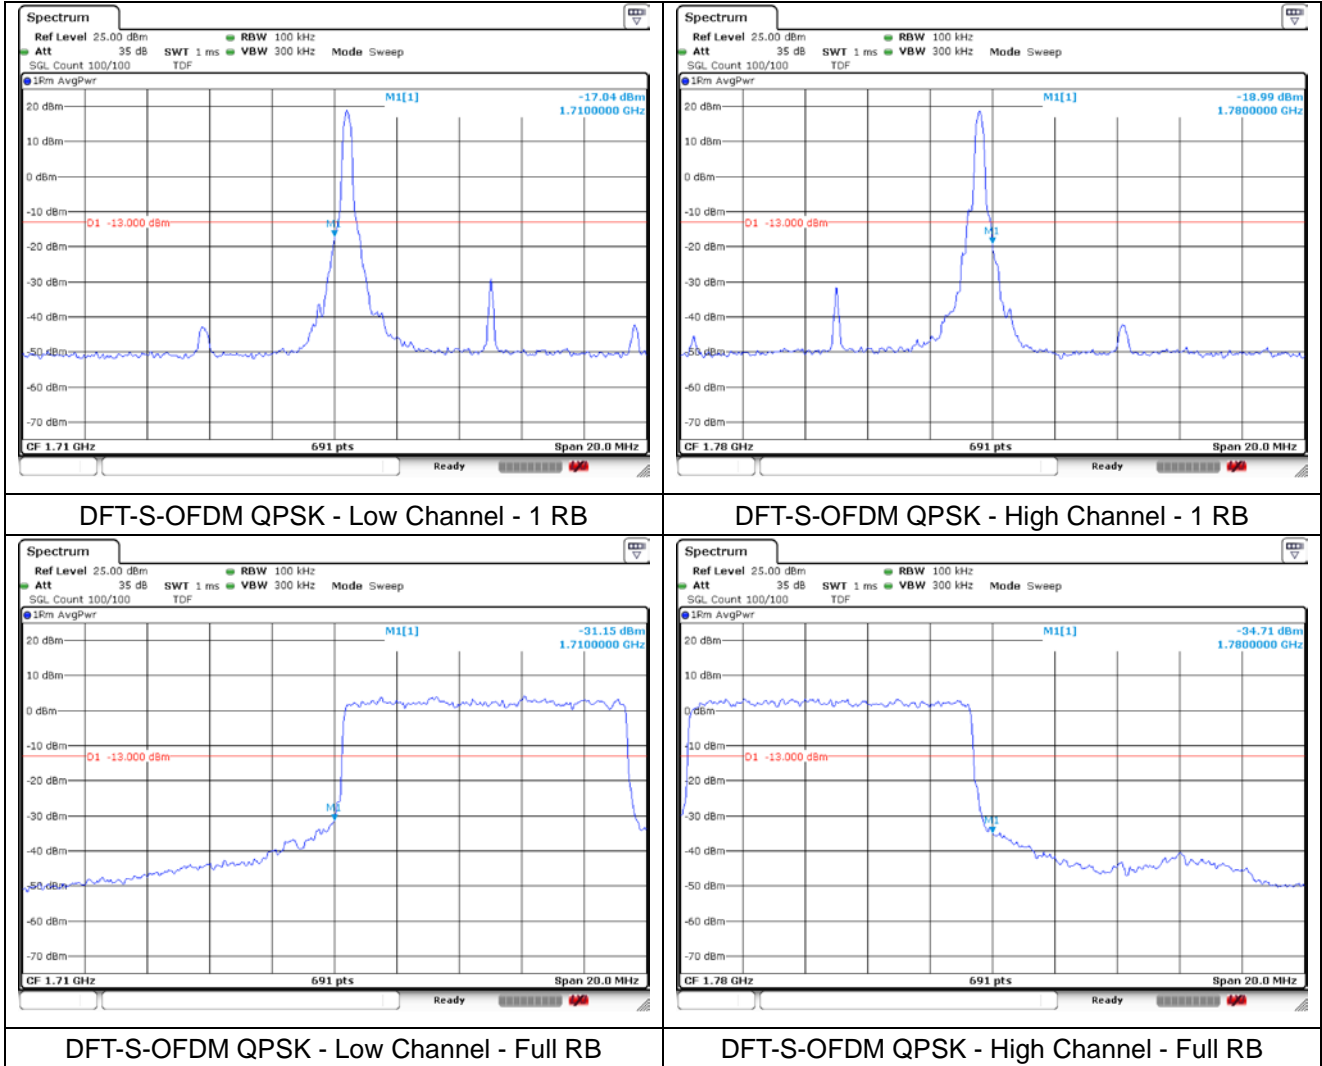

NR band 26 (10 MHz)-Part 90

CP-OFDM 16QAM - Middle Channel - 1 RB

CP-OFDM 16QAM - Middle Channel - 1 RB

CP-OFDM 16QAM - Middle Channel - Full RB

NR band 66 (5 MHz)

NR band 66 (5 MHz)

NR band 66 (5 MHz)

NR band 66 (5 MHz)

NR band 66 (10 MHz)

NR band 66 (10 MHz)

NR band 66 (10 MHz)

NR band 66 (10 MHz)

NR band 66 (15 MHz)

DFT-S-OFDM QPSK - Low Channel - 1 RB

DFT-S-OFDM QPSK - High Channel - 1 RB

DFT-S-OFDM QPSK - Low Channel - Full RB