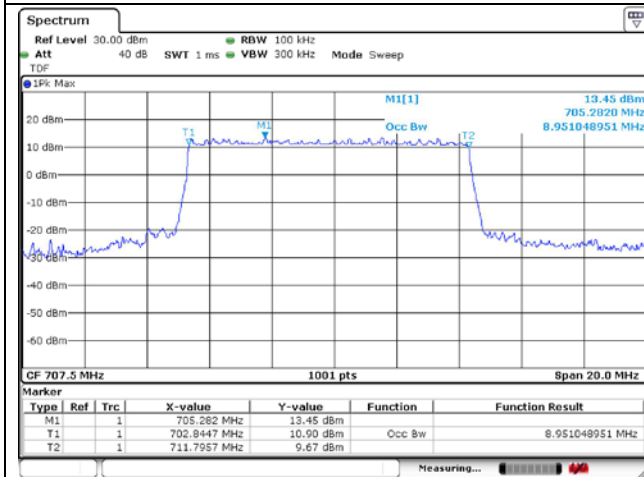

NR band 12

10 MHz DFT-S-OFDM BPSK

10 MHz DFT-S-OFDM QPSK

10 MHz DFT-S-OFDM 16QAM

10 MHz CP-OFDM QPSK

10 MHz CP-OFDM 16QAM

NR band 12

15 MHz DFT-S-OFDM BPSK