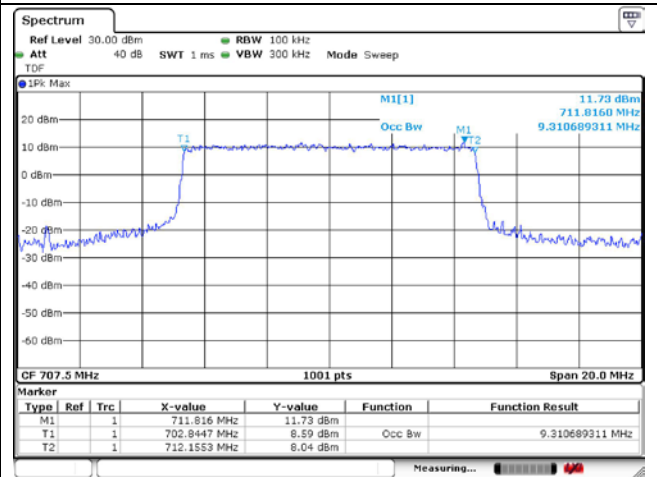

NR band 12

10 MHz DFT-S-OFDM BPSK

10 MHz DFT-S-OFDM QPSK

10 MHz DFT-S-OFDM 16QAM

10 MHz CP-OFDM QPSK

10 MHz CP-OFDM 16QAM

NR band 12

15 MHz DFT-S-OFDM BPSK