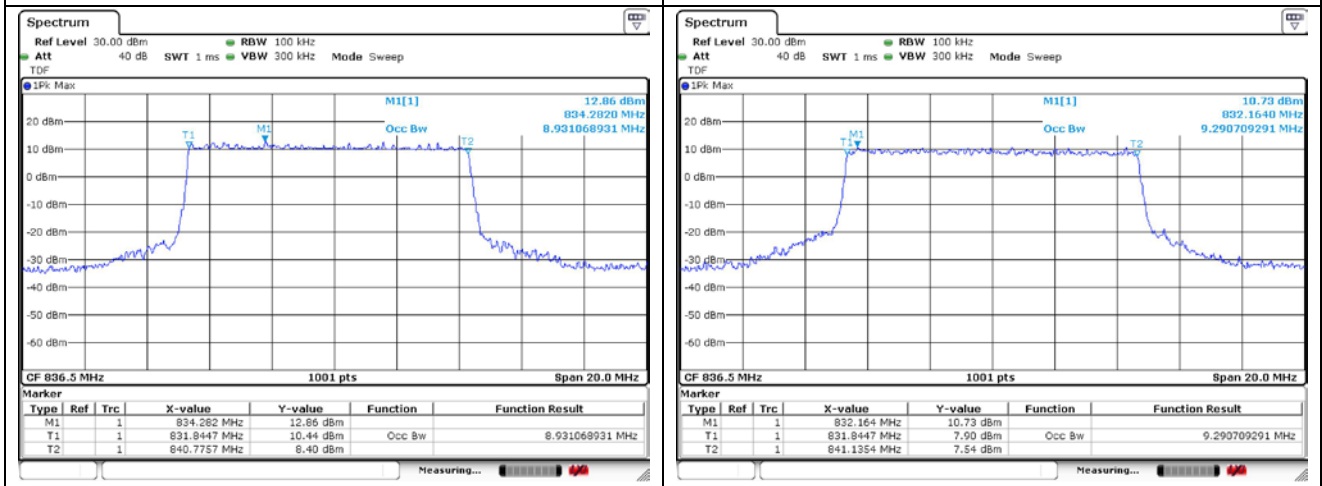

5 MHz DFT-S-OFDM BPSK

5 MHz DFT-S-OFDM QPSK

5 MHz DFT-S-OFDM 16QAM

5 MHz CP-OFDM QPSK

5 MHz CP-OFDM 16QAM

NR band 26/5_Part 22

10 MHz DFT-S-OFDM BPSK

10 MHz DFT-S-OFDM QPSK