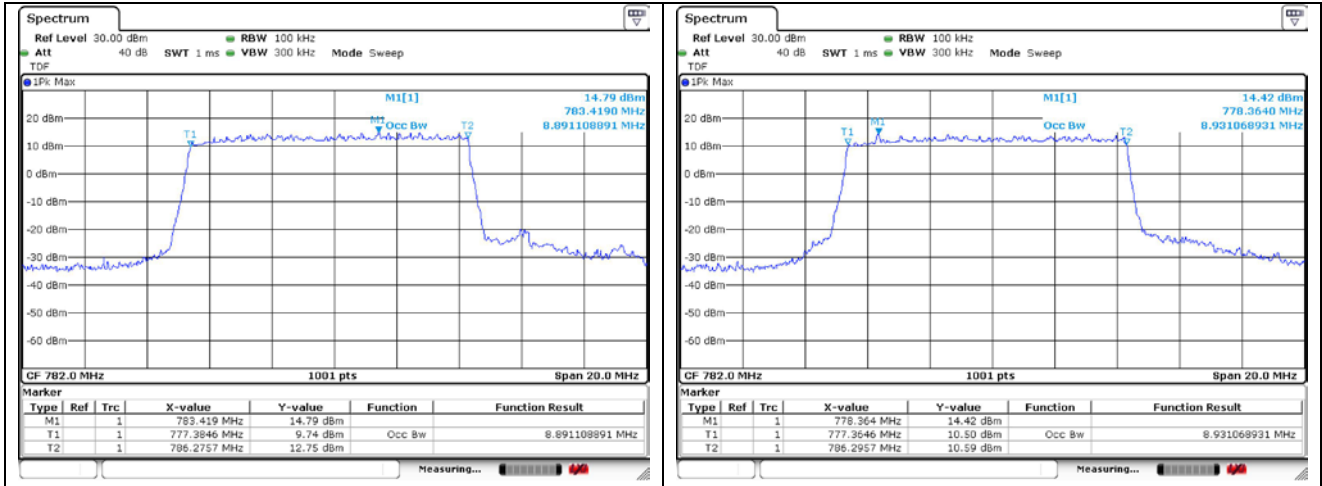

15 MHz DFT-S-OFDM QPSK

15 MHz DFT-S-OFDM 16QAM

15 MHz CP-OFDM QPSK

15 MHz CP-OFDM 16QAM

NR band 13

NR band 13

10 MHz DFT-S-OFDM BPSK

10 MHz DFT-S-OFDM QPSK