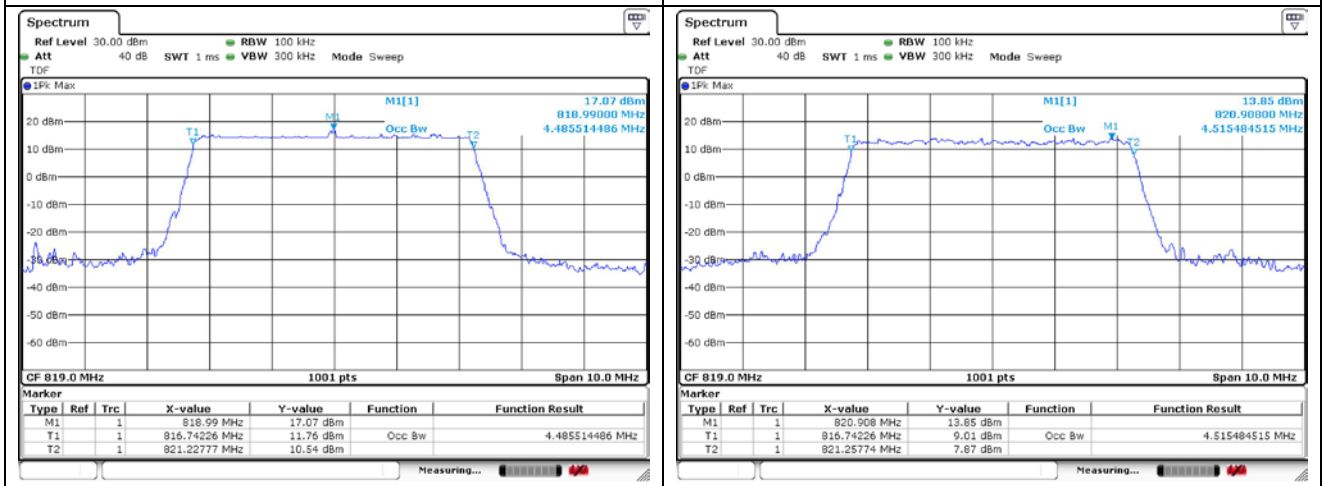

20 MHz CP-OFDM QPSK

20 MHz CP-OFDM 16QAM

NR band 26 Part 90

5 MHz DFT-S-OFDM BPSK

5 MHz DFT-S-OFDM QPSK

5 MHz DFT-S-OFDM 16QAM

5 MHz CP-OFDM QPSK

5 MHz CP-OFDM 16QAM