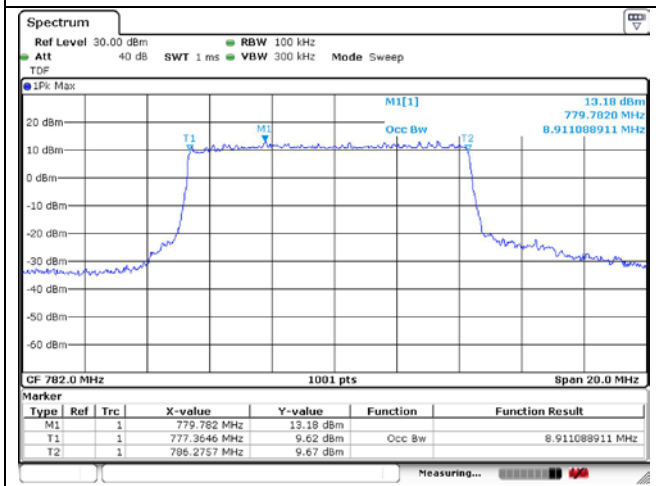

15 MHz DFT-S-OFDM QPSK

15 MHz DFT-S-OFDM 16QAM

15 MHz CP-OFDM QPSK

15 MHz CP-OFDM 16QAM

NR band 13

NR band 13

10 MHz DFT-S-OFDM BPSK

10 MHz DFT-S-OFDM QPSK