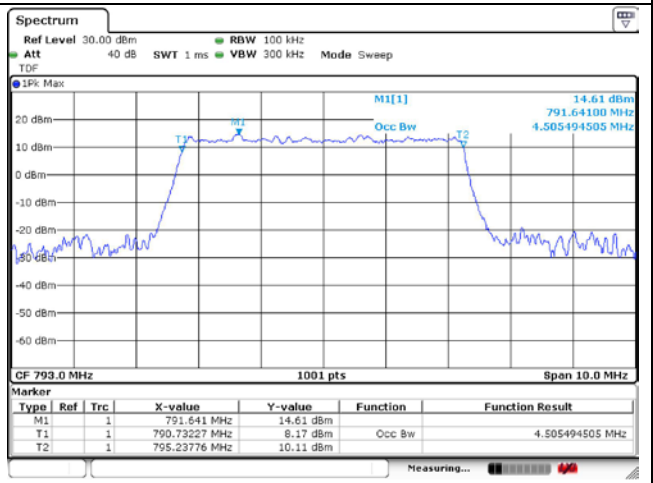

10 MHz DFT-S-OFDM 16QAM

10 MHz CP-OFDM QPSK

10 MHz CP-OFDM 16QAM

NR band 14

5 MHz DFT-S-OFDM BPSK

5 MHz DFT-S-OFDM QPSK

5 MHz DFT-S-OFDM 16QAM

5 MHz CP-OFDM QPSK