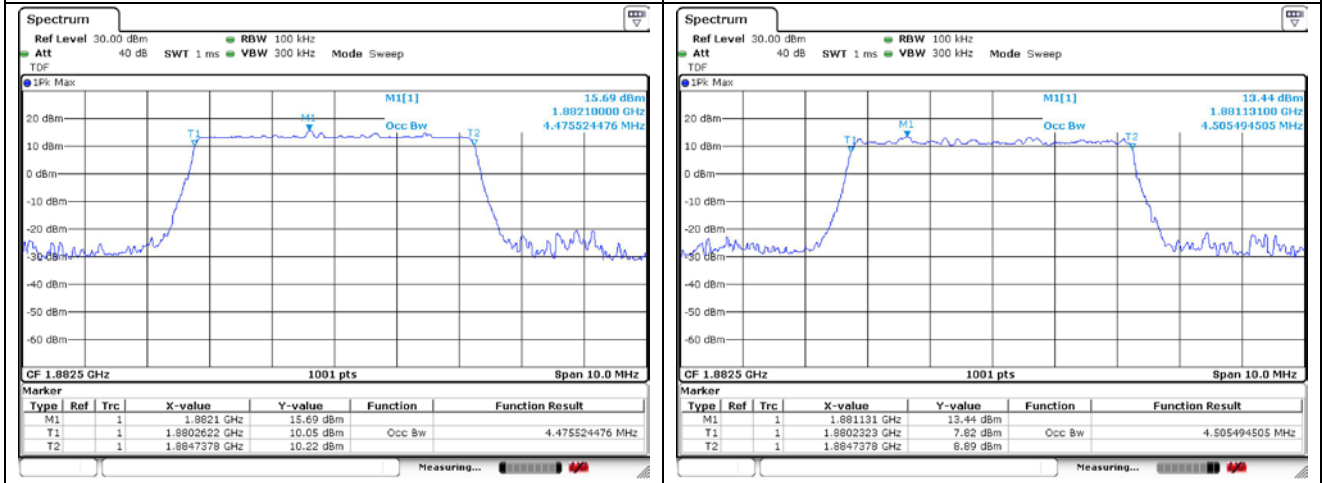

5 MHz CP-OFDM QPSK

5 MHz DFT-S-OFDM 16QAM