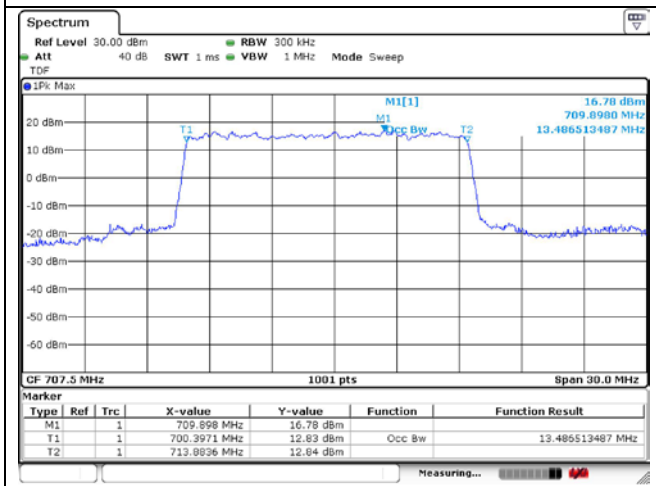

15 MHz DFT-S-OFDM 16QAM