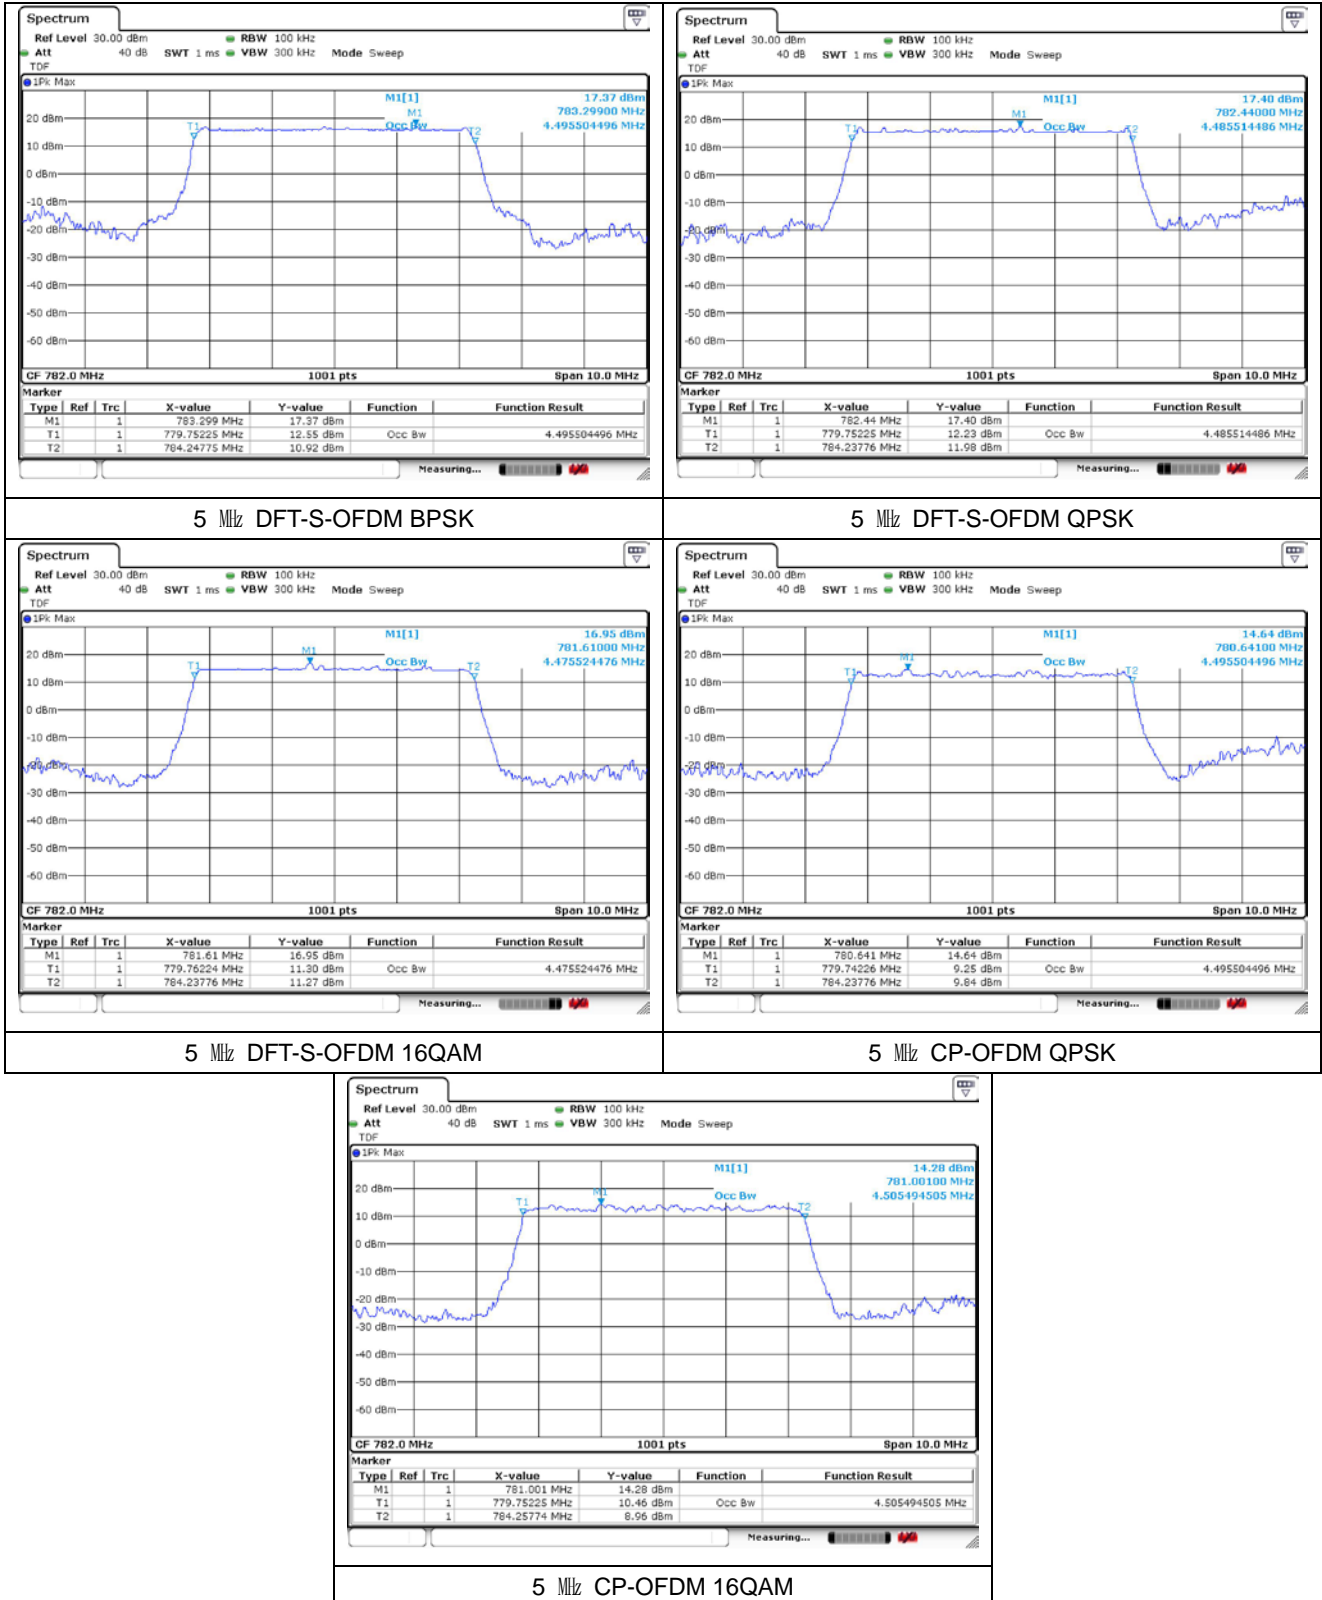

15 MHz DFT-S-OFDM QPSK

15 MHz DFT-S-OFDM 16QAM

15 MHz CP-OFDM QPSK

15 MHz CP-OFDM 16QAM

NR band 13

NR band 13

10 MHz DFT-S-OFDM BPSK

10 MHz DFT-S-OFDM QPSK