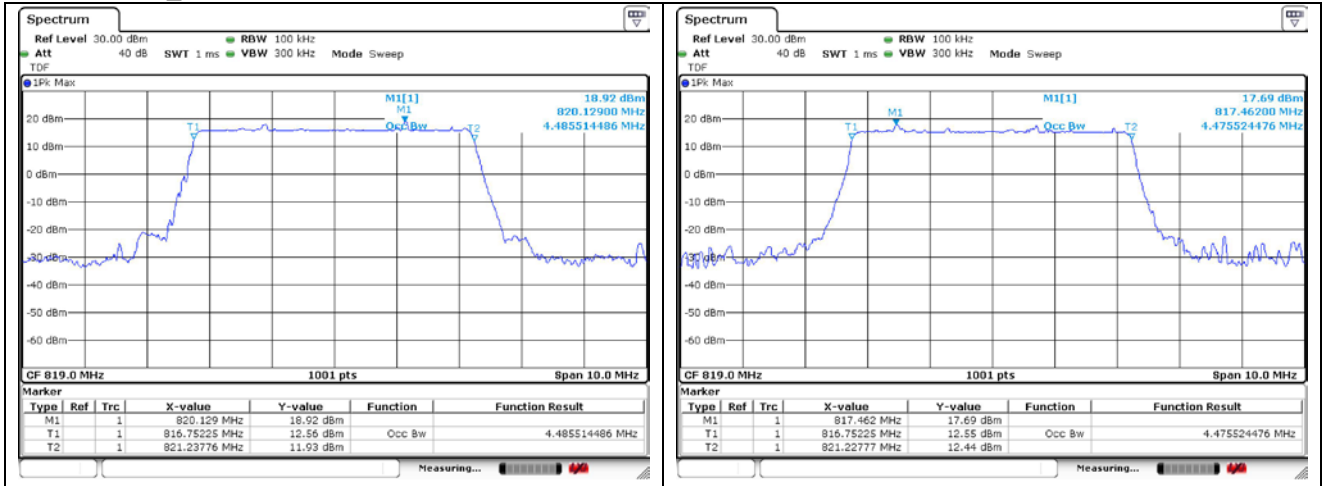

5 MHz DFT-S-OFDM QPSK

NR band 26 Part 90

5 MHz DFT-S-OFDM BPSK