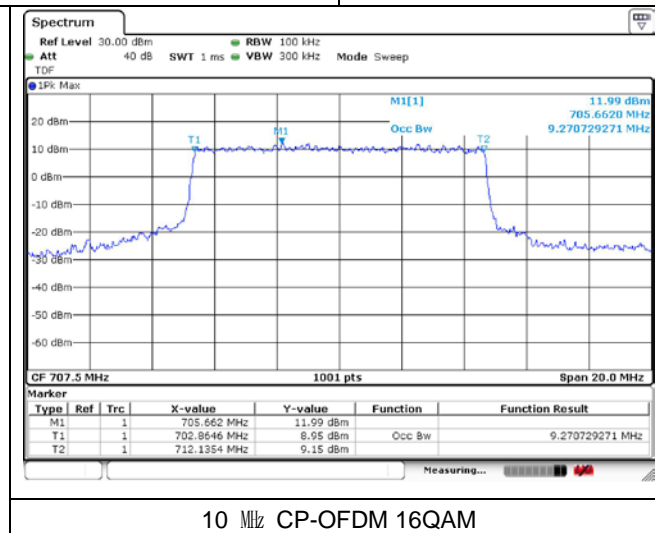

NR band 12

10 MHz DFT-S-OFDM BPSK

10 MHz DFT-S-OFDM QPSK

10 MHz DFT-S-OFDM 16QAM

10 MHz CP-OFDM QPSK

10 MHz CP-OFDM 16QAM

NR band 12

15 MHz DFT-S-OFDM BPSK