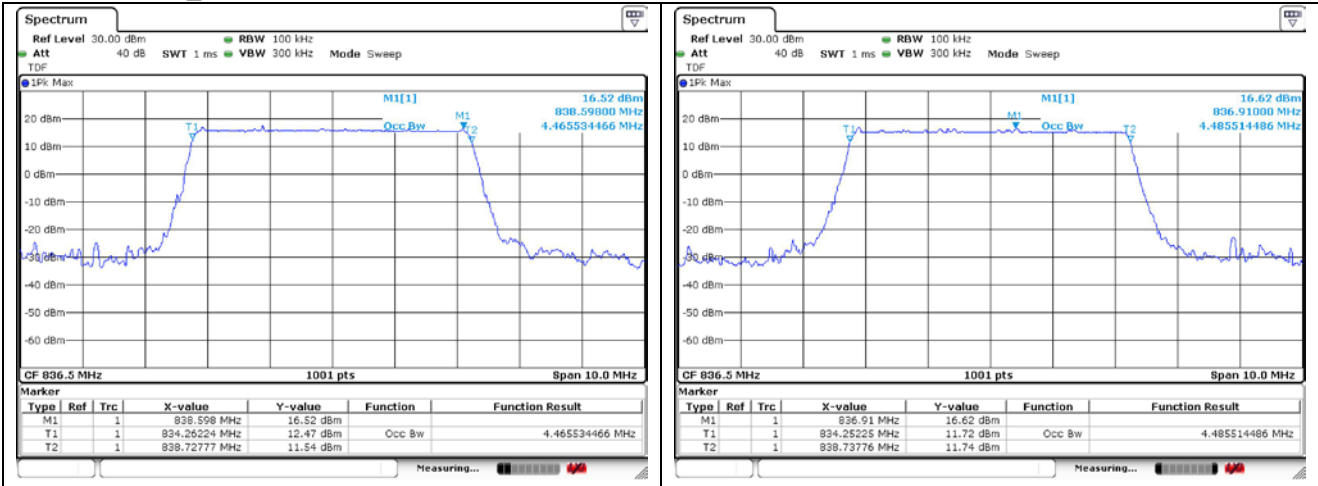

15 MHz CP-OFDM 16QAM

NR band 25/2

20 MHz DFT-S-OFDM BPSK

20 MHz DFT-S-OFDM QPSK

20 MHz DFT-S-OFDM 16QAM

20 MHz CP-OFDM QPSK

20 MHz CP-OFDM 16QAM

NR band 26/5_Part 22