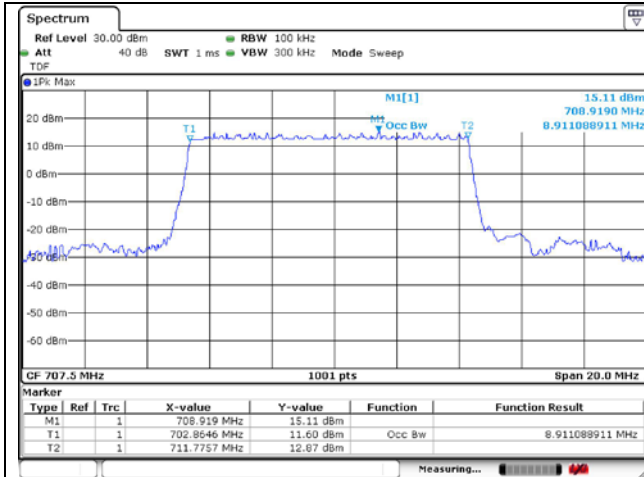

NR band 12

10 MHz DFT-S-OFDM BPSK

10 MHz DFT-S-OFDM QPSK

10 MHz DFT-S-OFDM 16QAM

10 MHz CP-OFDM QPSK

10 MHz CP-OFDM 16QAM

NR band 12

15 MHz DFT-S-OFDM BPSK