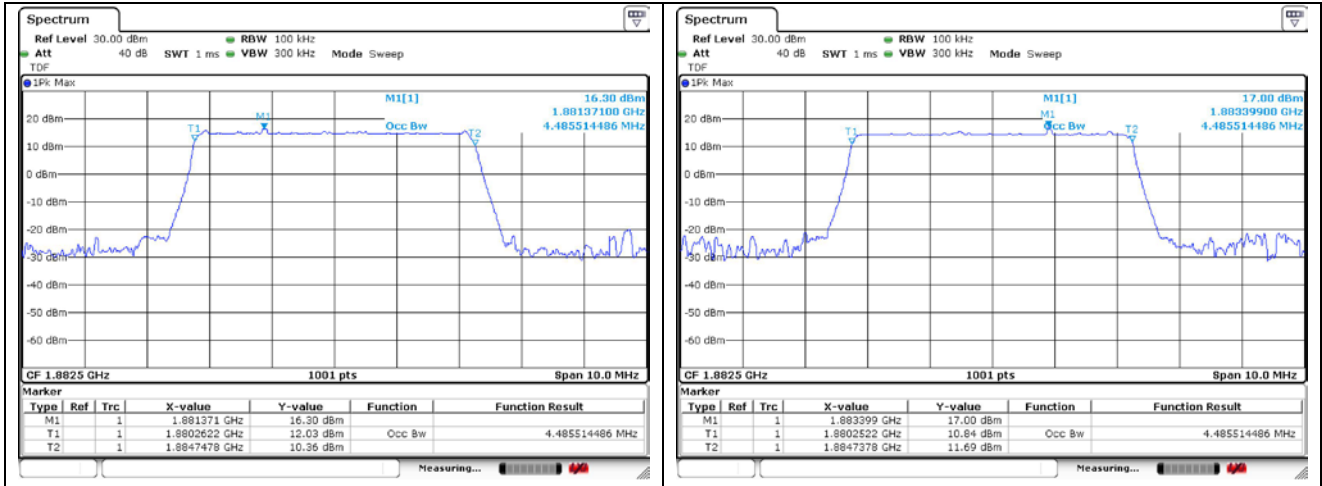

5 MHz CP-OFDM 16QAM

NR band 14

10 MHz DFT-S-OFDM BPSK

10 MHz DFT-S-OFDM QPSK

10 MHz DFT-S-OFDM 16QAM

10 MHz CP-OFDM QPSK

10 MHz CP-OFDM 16QAM

NR band 25/2