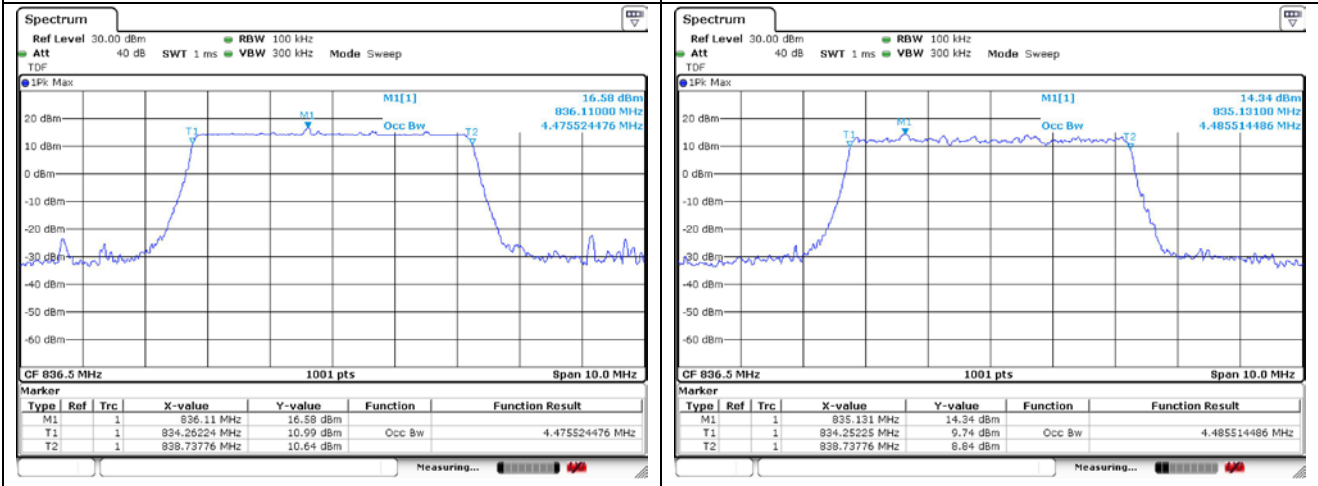

5 MHz CP-OFDM QPSK

5 MHz DFT-S-OFDM 16QAM