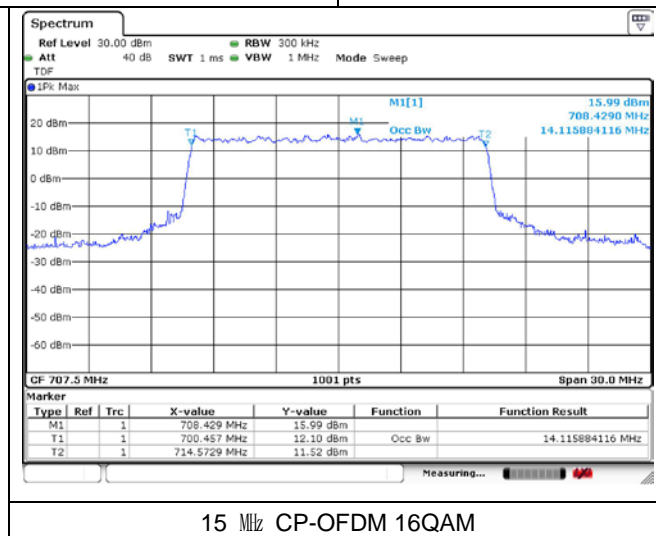

15 MHz CP-OFDM 16QAM