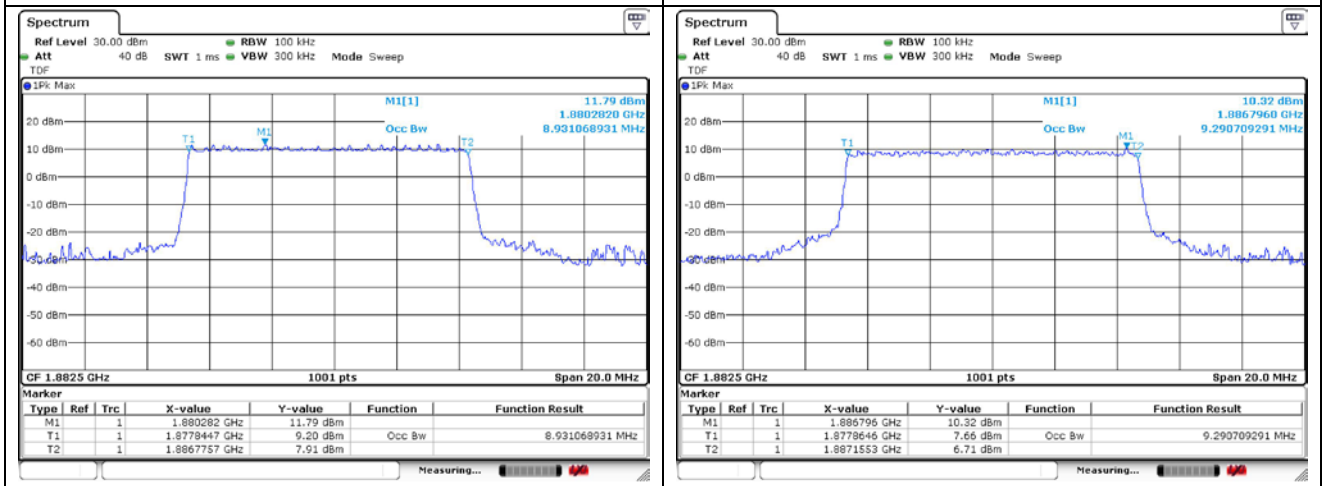

5 MHz DFT-S-OFDM BPSK

5 MHz DFT-S-OFDM QPSK

5 MHz DFT-S-OFDM 16QAM

5 MHz CP-OFDM QPSK

5 MHz CP-OFDM 16QAM

NR band 25/2

10 MHz DFT-S-OFDM BPSK

10 MHz DFT-S-OFDM QPSK