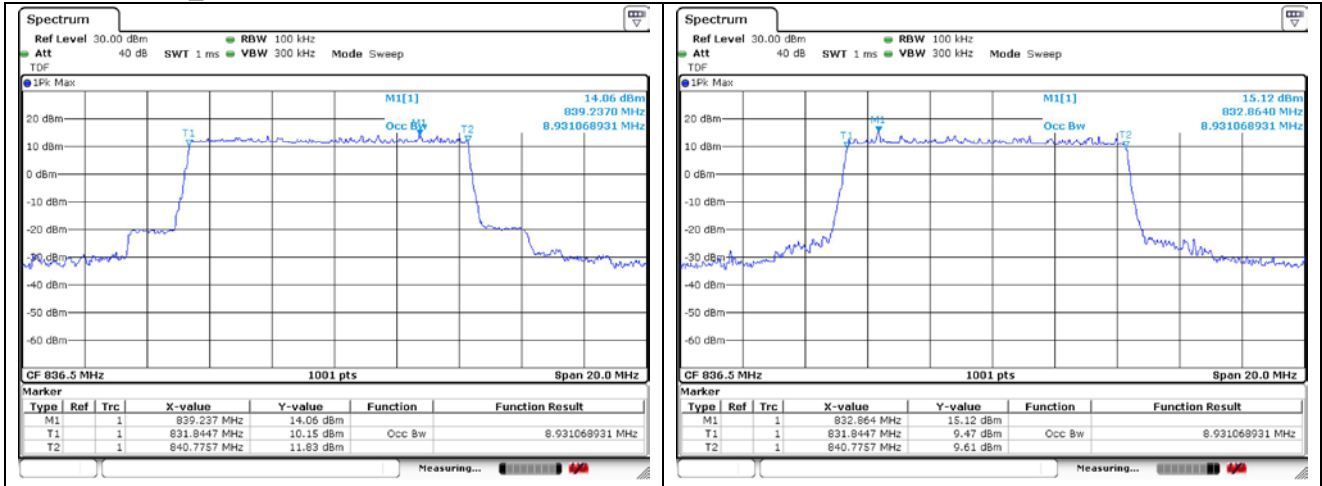

5 MHz DFT-S-OFDM BPSK

5 MHz DFT-S-OFDM QPSK

5 MHz DFT-S-OFDM 16QAM

5 MHz CP-OFDM QPSK

5 MHz CP-OFDM 16QAM

NR band 26/5_Part 22

10 MHz DFT-S-OFDM BPSK

10 MHz DFT-S-OFDM QPSK