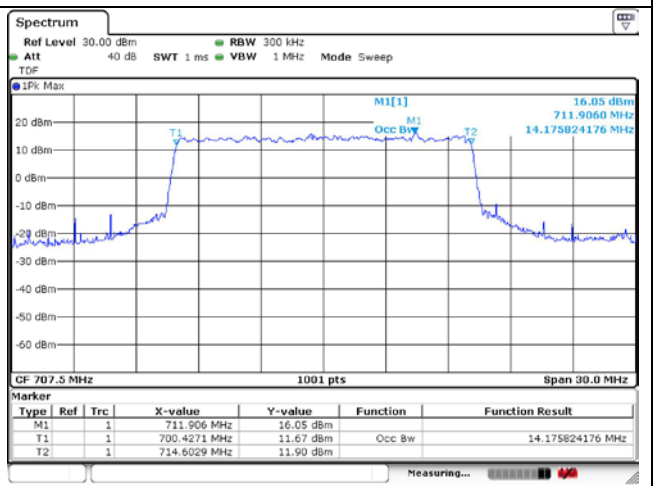

15 MHz CP-OFDM QPSK