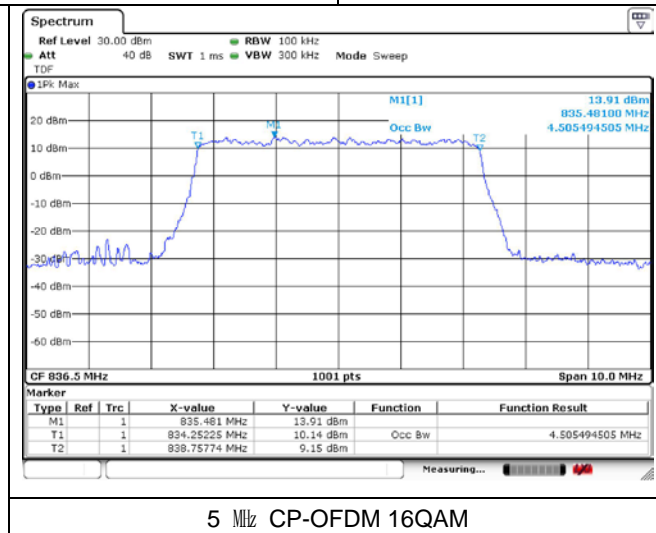

5 MHz CP-OFDM 16QAM