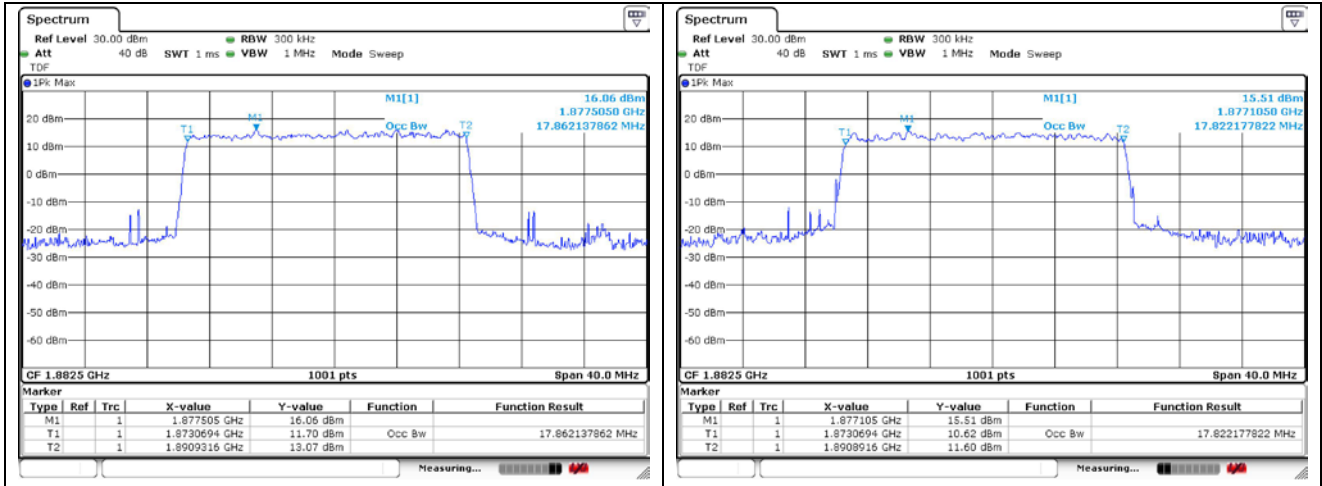

20 MHz DFT-S-OFDM QPSK

NR band 25/2

20 MHz DFT-S-OFDM BPSK