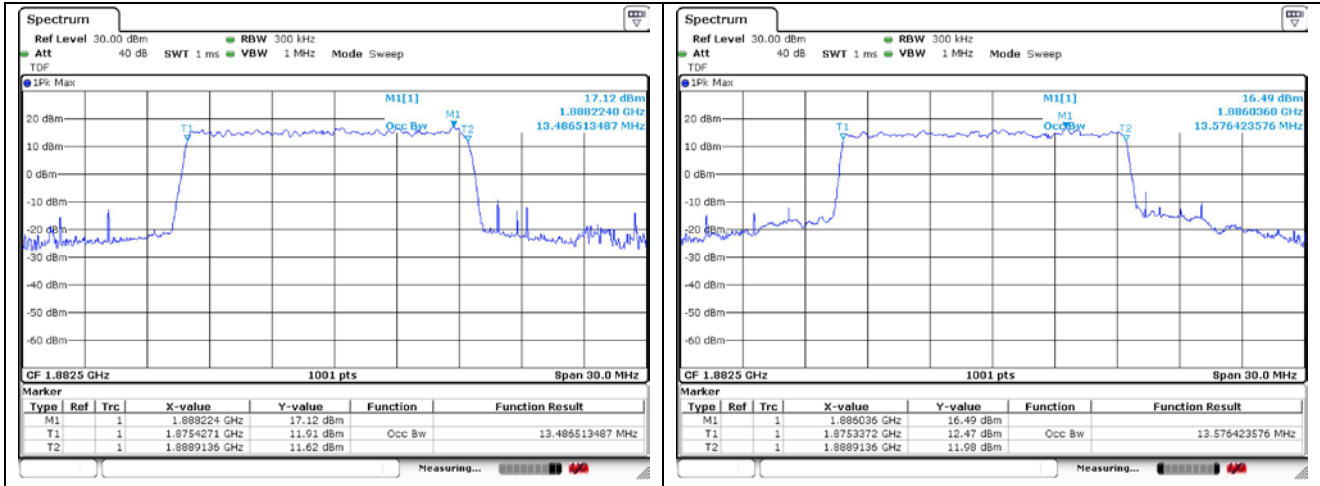

15 MHz DFT-S-OFDM QPSK

NR band 25/2

15 MHz DFT-S-OFDM BPSK