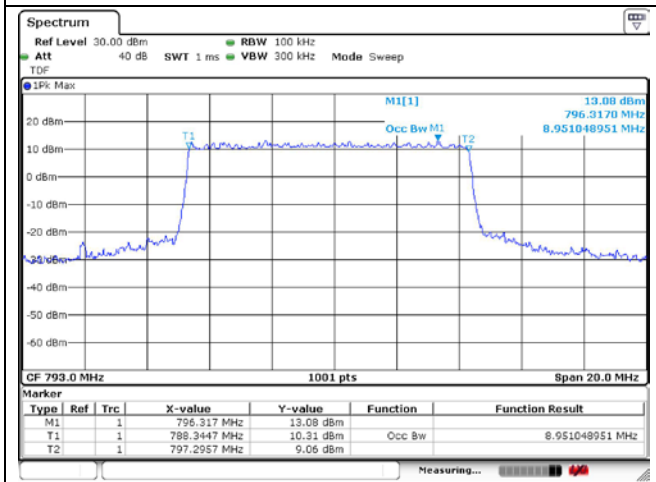

10 MHz DFT-S-OFDM 16QAM