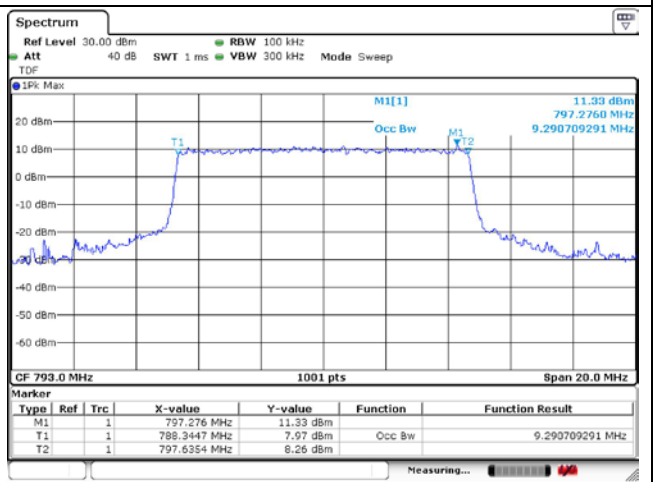

10 MHz CP-OFDM QPSK