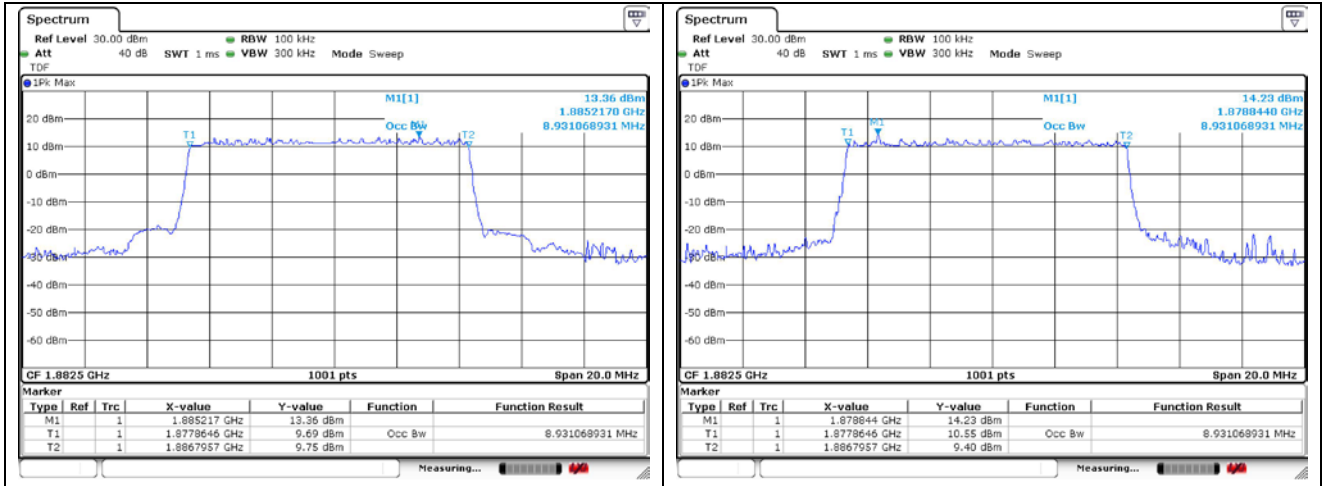

5 MHz DFT-S-OFDM BPSK

5 MHz DFT-S-OFDM QPSK

5 MHz DFT-S-OFDM 16QAM

5 MHz CP-OFDM QPSK

5 MHz CP-OFDM 16QAM

NR band 25/2

10 MHz DFT-S-OFDM BPSK

10 MHz DFT-S-OFDM QPSK