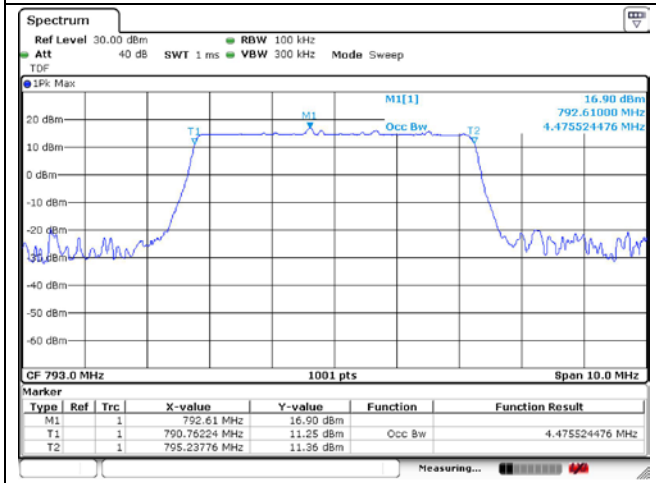

10 MHz DFT-S-OFDM 16QAM

10 MHz CP-OFDM QPSK

10 MHz CP-OFDM 16QAM

NR band 14

5 MHz DFT-S-OFDM BPSK

5 MHz DFT-S-OFDM QPSK

5 MHz DFT-S-OFDM 16QAM

5 MHz CP-OFDM QPSK