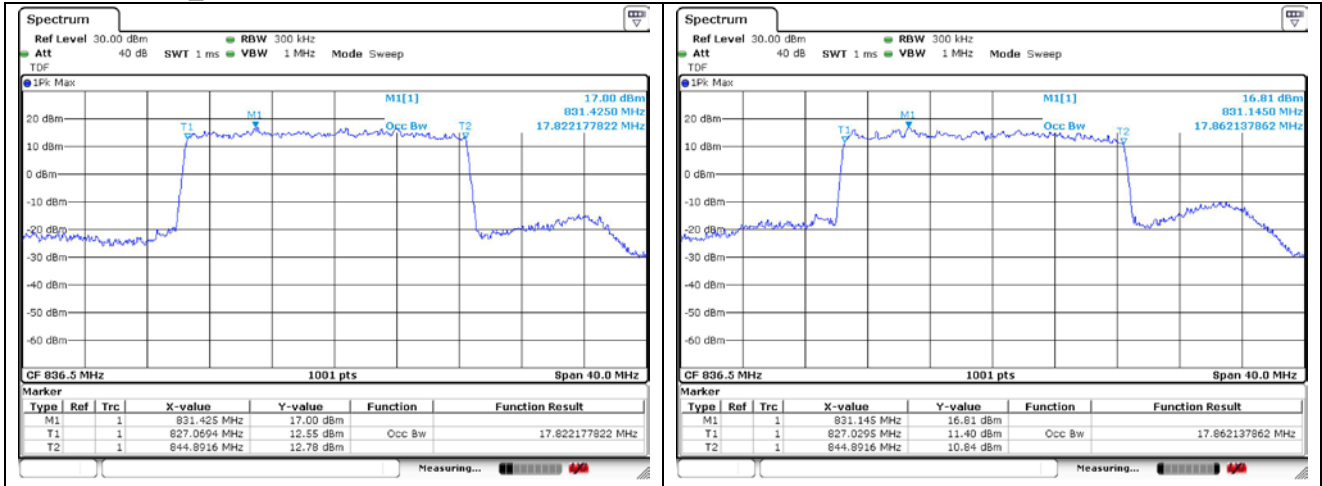

10 MHz DFT-S-OFDM 16QAM

10 MHz CP-OFDM QPSK

10 MHz CP-OFDM 16QAM

NR band 26/5_Part 22

NR band 26/5_Part 22

20 MHz DFT-S-OFDM BPSK

20 MHz DFT-S-OFDM QPSK

20 MHz DFT-S-OFDM 16QAM