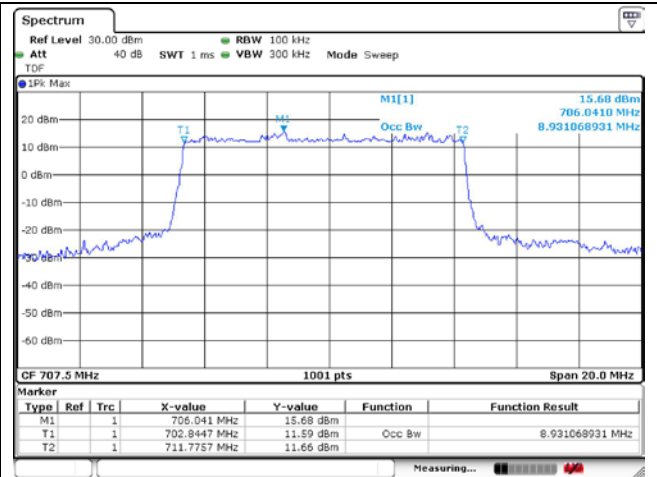

NR band 12

10 MHz DFT-S-OFDM BPSK

10 MHz DFT-S-OFDM QPSK

10 MHz DFT-S-OFDM 16QAM

10 MHz CP-OFDM QPSK

10 MHz CP-OFDM 16QAM

NR band 12

15 MHz DFT-S-OFDM BPSK