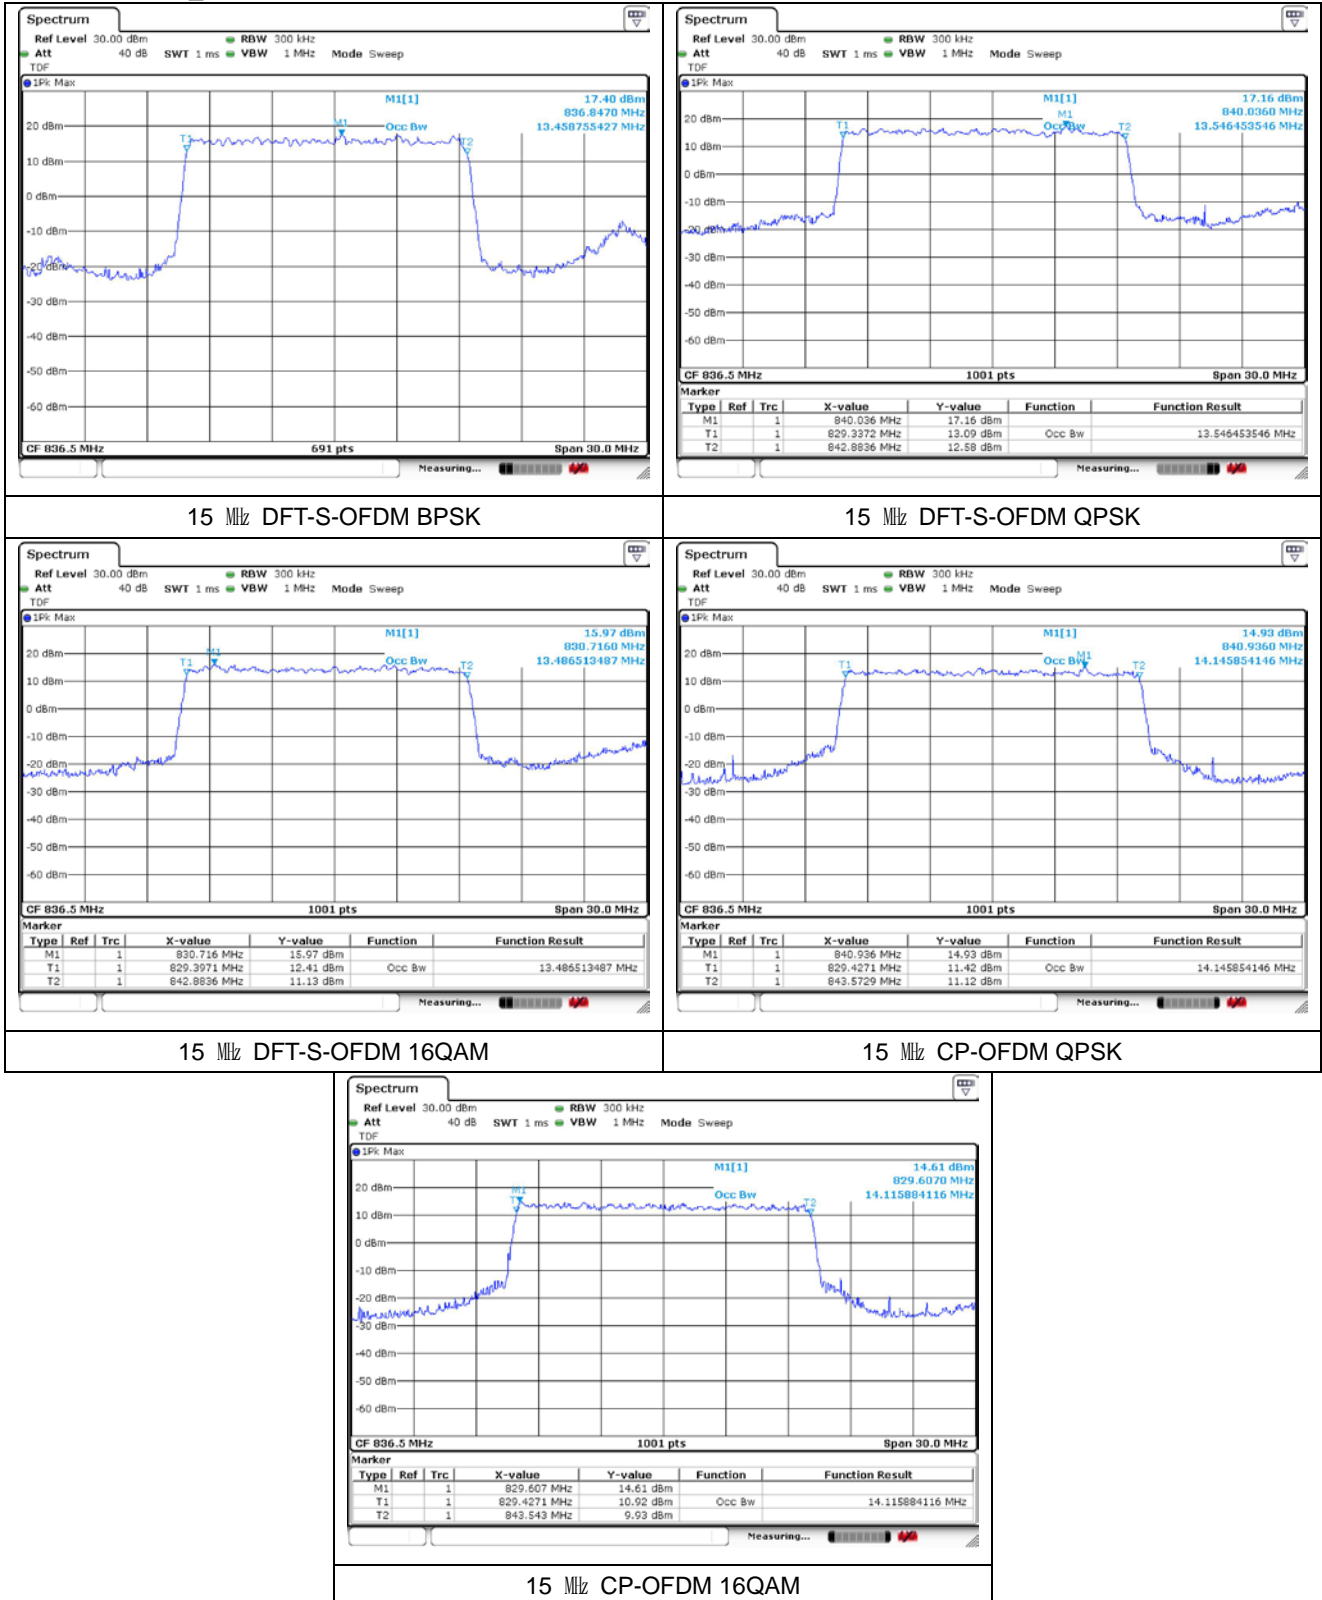

NR band 26/5_Part 22