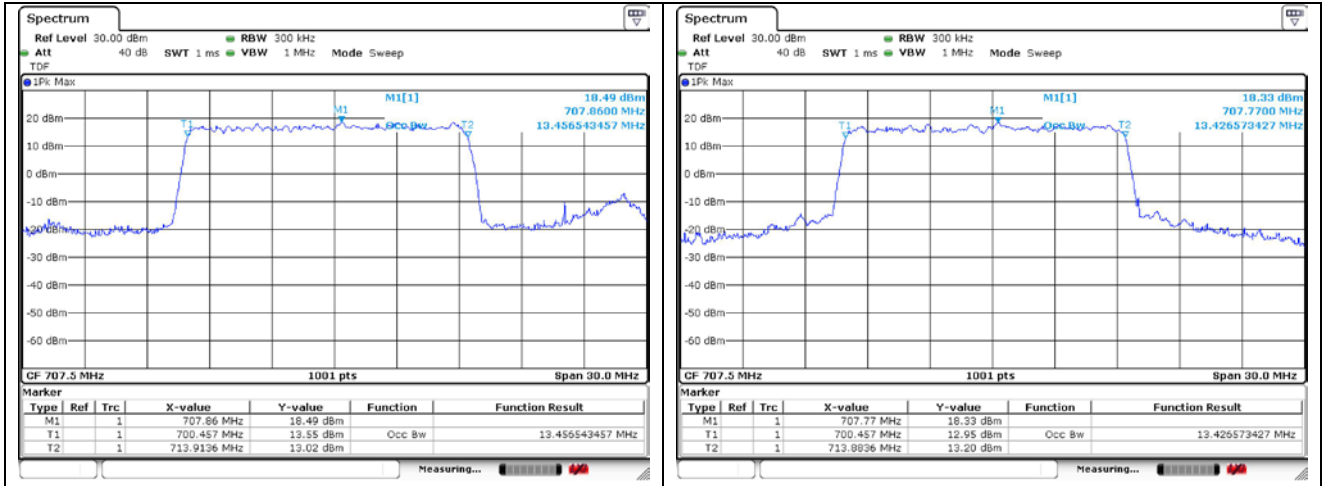

NR band 12

10 MHz DFT-S-OFDM BPSK

10 MHz DFT-S-OFDM QPSK

10 MHz DFT-S-OFDM 16QAM

10 MHz CP-OFDM QPSK

10 MHz CP-OFDM 16QAM

NR band 12

15 MHz DFT-S-OFDM BPSK