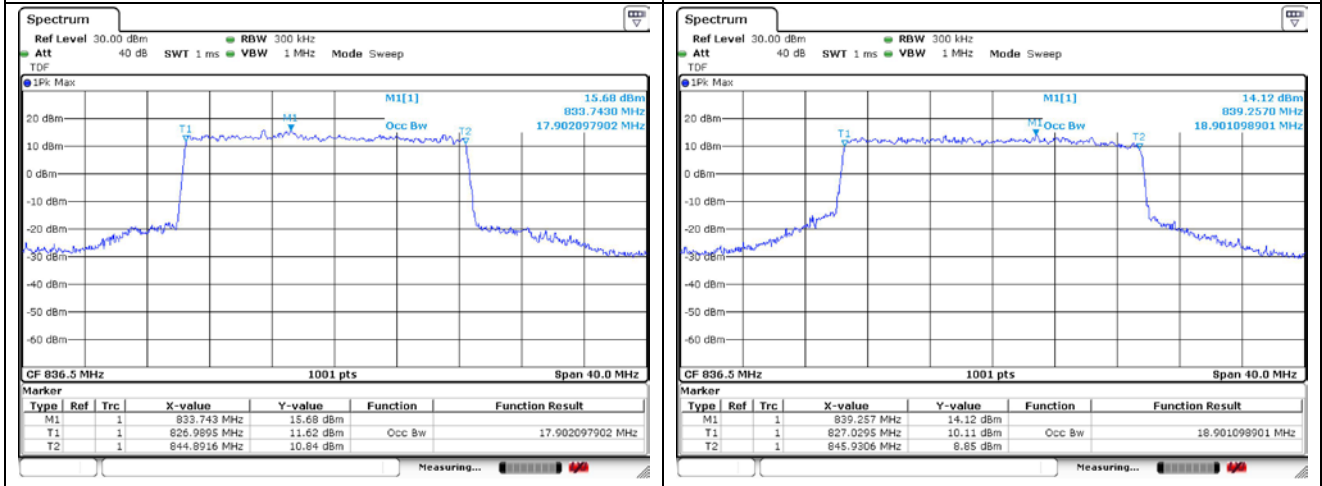

10 MHz DFT-S-OFDM 16QAM

10 MHz CP-OFDM QPSK

10 MHz CP-OFDM 16QAM

NR band 26/5_Part 22

NR band 26/5_Part 22

20 MHz DFT-S-OFDM BPSK

20 MHz DFT-S-OFDM QPSK

20 MHz DFT-S-OFDM 16QAM