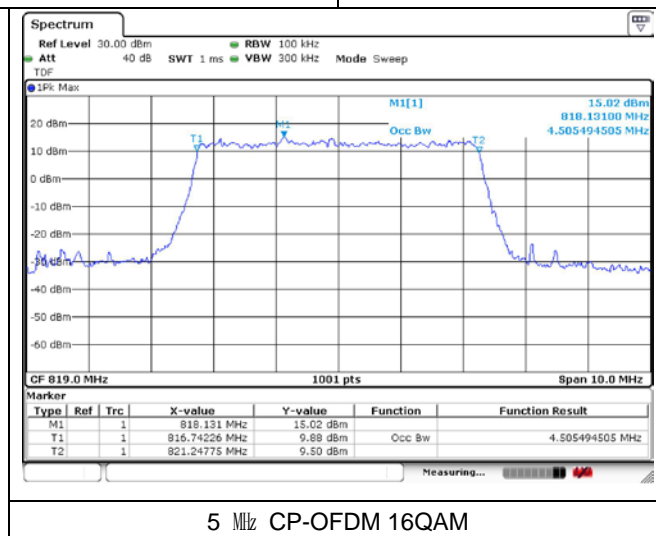

20 MHz CP-OFDM QPSK

20 MHz CP-OFDM 16QAM

NR band 26 Part 90

5 MHz DFT-S-OFDM BPSK

5 MHz DFT-S-OFDM QPSK

5 MHz DFT-S-OFDM 16QAM

5 MHz CP-OFDM QPSK

5 MHz CP-OFDM 16QAM