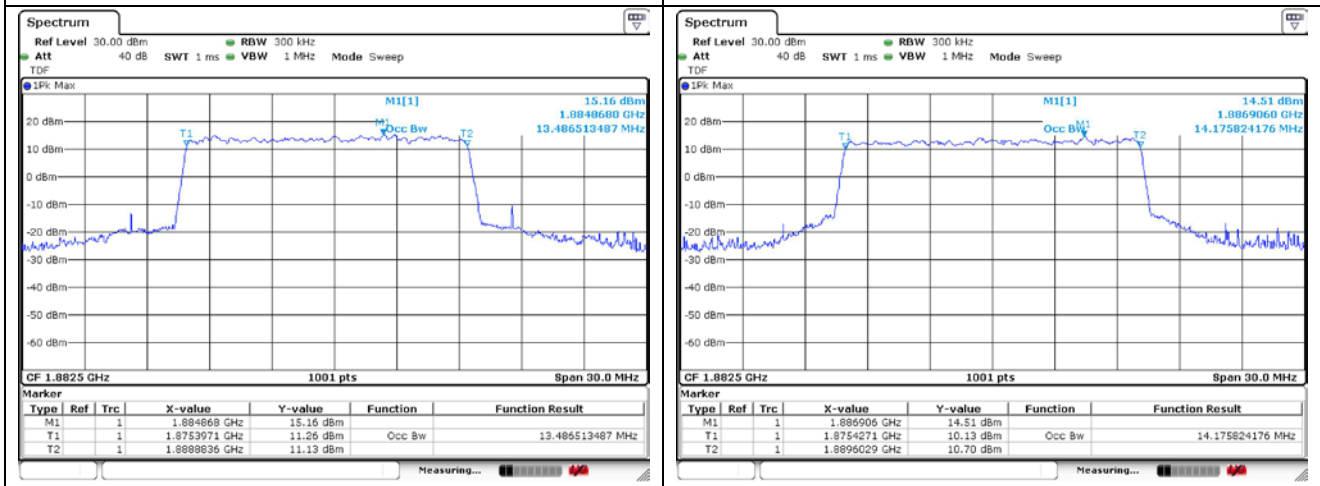

10 MHz DFT-S-OFDM 16QAM

10 MHz CP-OFDM QPSK

10 MHz CP-OFDM 16QAM

NR band 25/2

15 MHz DFT-S-OFDM BPSK

15 MHz DFT-S-OFDM QPSK

15 MHz DFT-S-OFDM 16QAM

15 MHz CP-OFDM QPSK