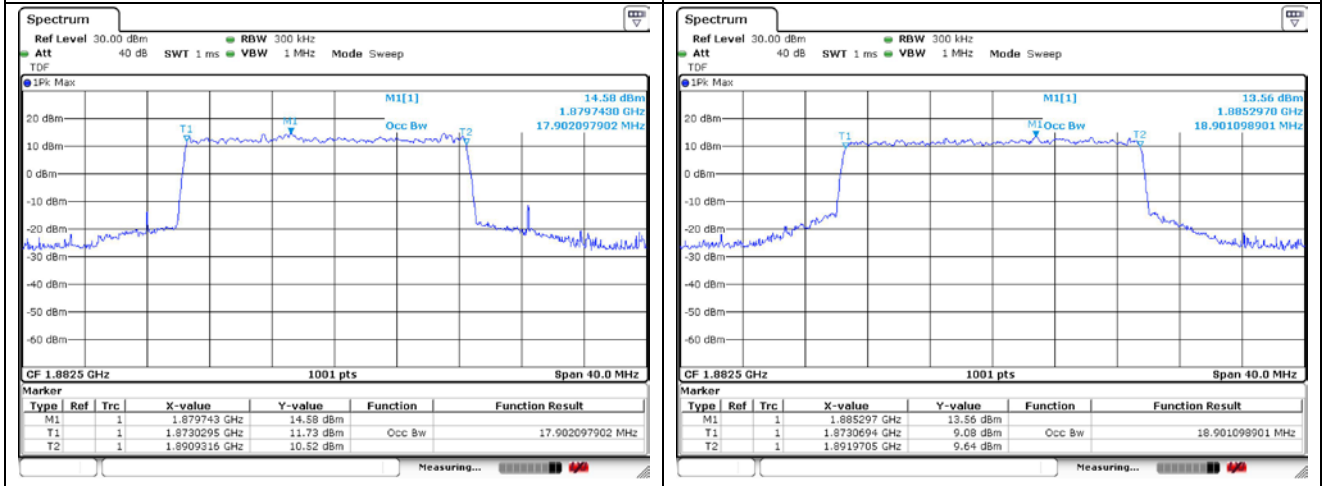

20 MHz CP-OFDM QPSK

20 MHz DFT-S-OFDM 16QAM