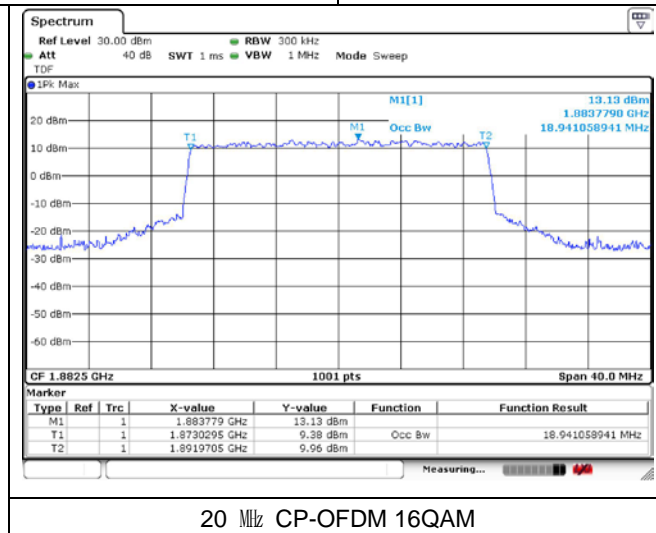

15 MHz CP-OFDM 16QAM

NR band 25/2

20 MHz DFT-S-OFDM BPSK

20 MHz DFT-S-OFDM QPSK

20 MHz DFT-S-OFDM 16QAM

20 MHz CP-OFDM QPSK

20 MHz CP-OFDM 16QAM

NR band 26/5_Part 22