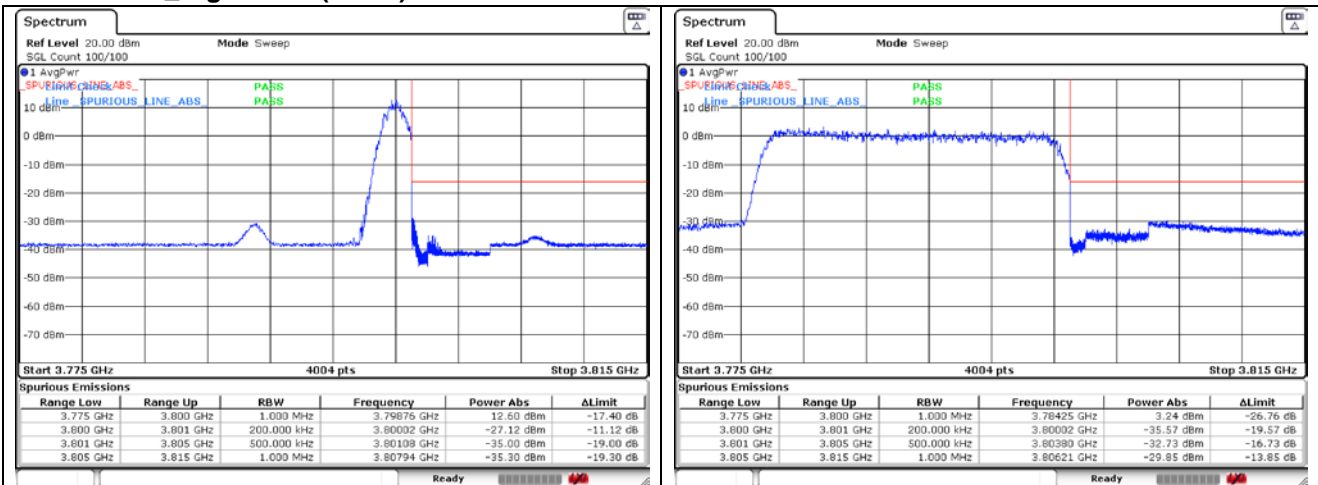

NR band 78_High Band (20 MHz)

CP-OFDM QPSK - High Channel - 1 RB

CP-OFDM QPSK - High Channel - Full RB