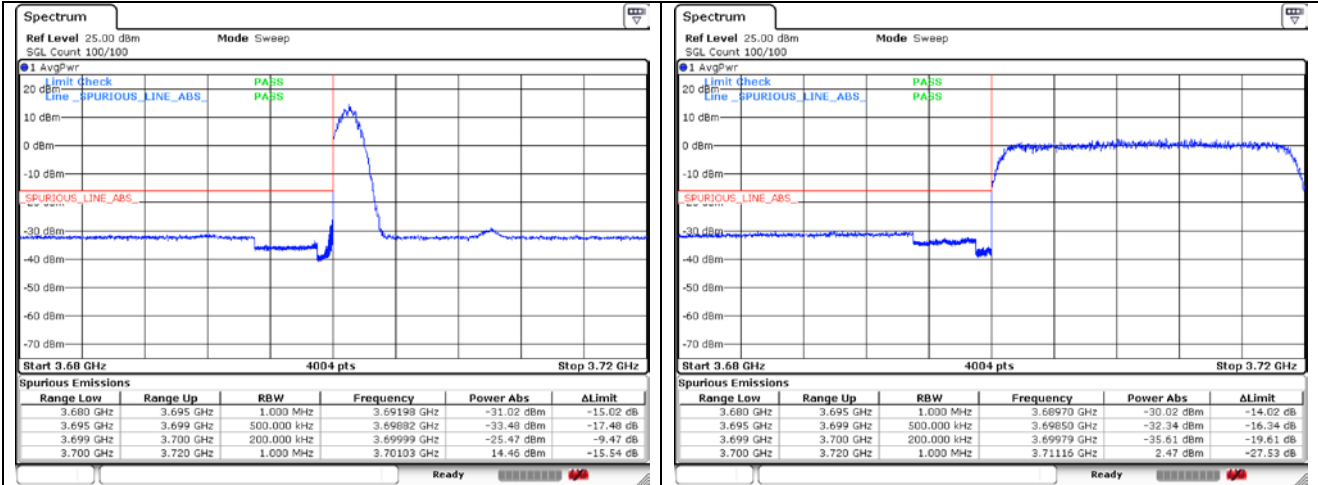

NR band 77/78 Low Band (80 MHz)

NR band 77/78 Low Band (90 MHz)

NR band 77/78 Low Band (90 MHz)

NR band 77/78 Low Band (100 MHz)

NR band 77/78 Low Band (100 MHz)

NR band 77_High Band (20 MHz)

CP-OFDM QPSK - Low Channel - 1 RB