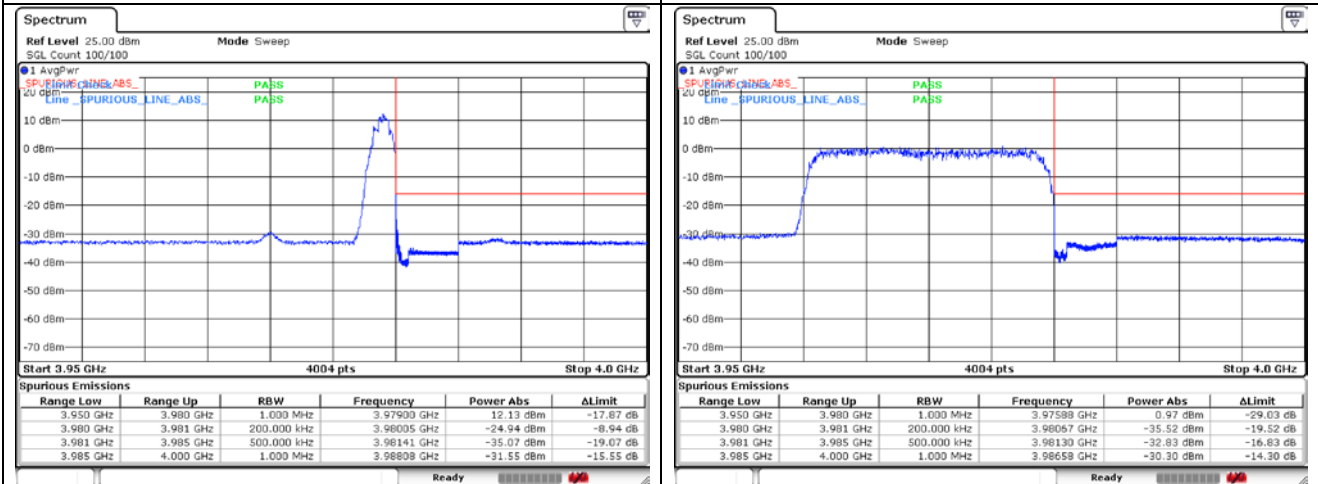

CP-OFDM QPSK - High Channel - 1 RB

CP-OFDM QPSK - High Channel - Full RB