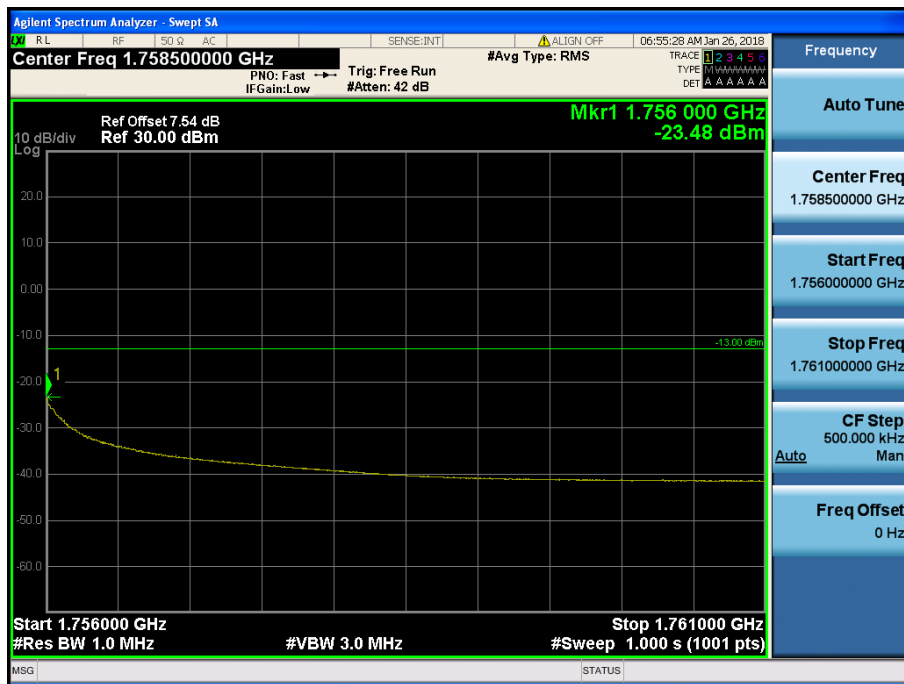

- Lower Band Edge

LTE Band 4 / 1.4MHz / QPSK - RB Size/Offset (1/0)

- Lower Extended Band Edge

LTE Band 4 / 1.4MHz / 16QAM - RB Size/Offset (3/2)

- Upper Band Edge

LTE Band 4 / 1.4MHz / QPSK - RB Size/Offset (3/3)

- Upper Extended Band Edge

LTE Band 4 / 1.4MHz / QPSK - RB Size/Offset (3/0)

8.3.7 LTE Band 2

- Lower Band Edge

LTE Band 2 / 20MHz / QPSK - RB Size/Offset (1/0)

- Lower Extended Band Edge

LTE Band 2 / 20MHz / QPSK - RB Size/Offset (1/99)

- Upper Band Edge

LTE Band 2 / 20MHz / QPSK - RB Size/Offset (1/99)

- Upper Extended Band Edge

LTE Band 2 / 20MHz / 16QAM - RB Size/Offset (50/50)

- Lower Band Edge

LTE Band 2 / 15MHz / QPSK - RB Size/Offset (1/0)