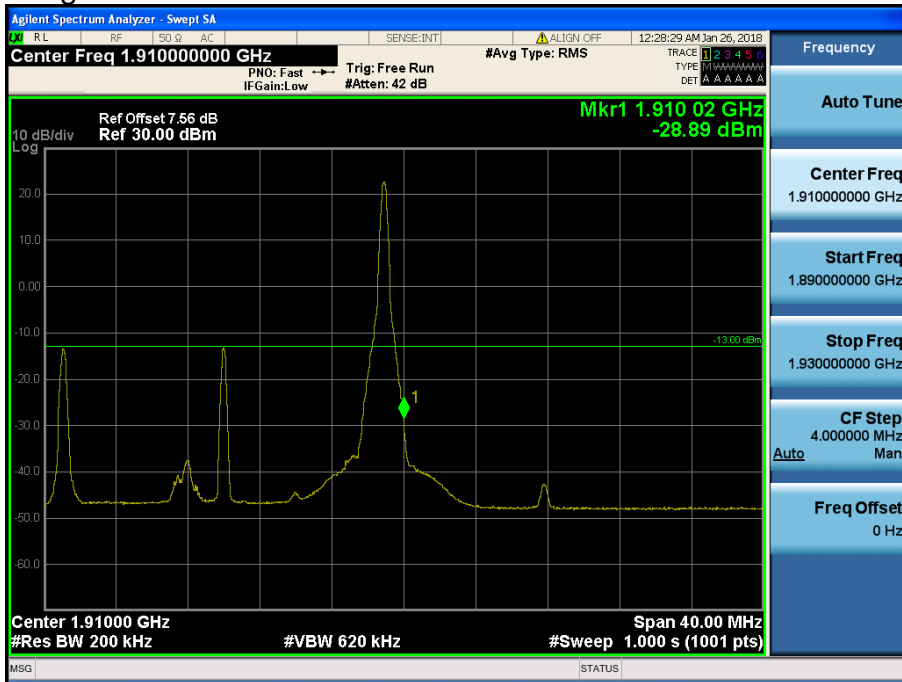

- Lower Band Edge

LTE Band 4 / 1.4MHz / QPSK - RB Size/Offset (1/0)

- Lower Extended Band Edge

LTE Band 4 / 1.4MHz / 16QAM - RB Size/Offset (3/2)

- Upper Band Edge

LTE Band 4 / 1.4MHz / QPSK - RB Size/Offset (3/3)

- Upper Extended Band Edge

LTE Band 4 / 1.4MHz / QPSK - RB Size/Offset (3/0)

8.3.7 LTE Band 2

- Lower Band Edge

LTE Band 2 / 20MHz / QPSK - RB Size/Offset (1/0)

- Lower Extended Band Edge

LTE Band 2 / 20MHz / QPSK - RB Size/Offset (1/99)

- Upper Band Edge

LTE Band 2 / 20MHz / QPSK - RB Size/Offset (1/99)

- Upper Extended Band Edge

LTE Band 2 / 20MHz / 16QAM - RB Size/Offset (50/50)

- Lower Band Edge

LTE Band 2 / 15MHz / QPSK - RB Size/Offset (1/0)