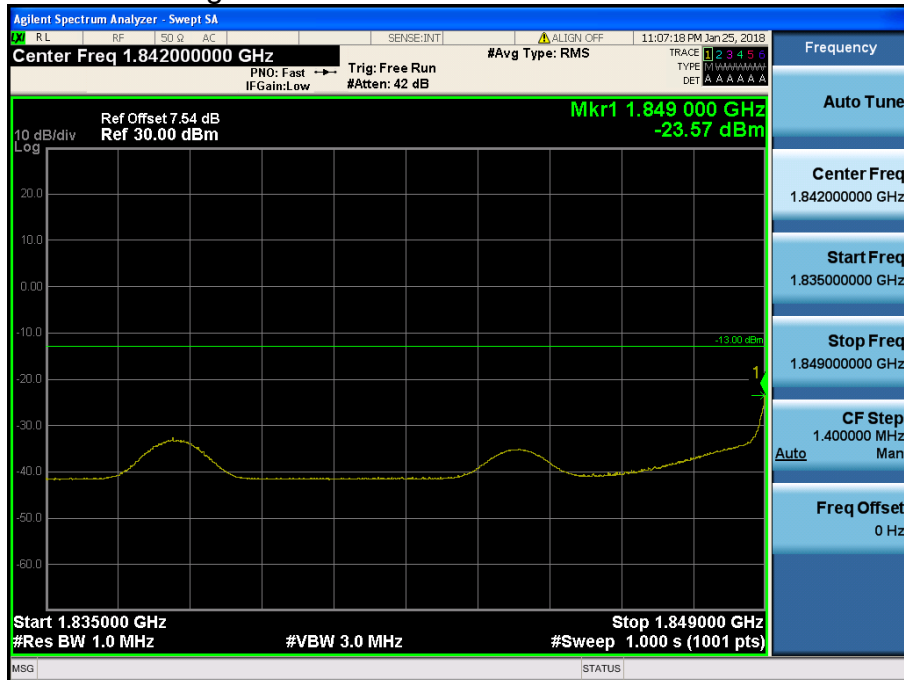

- Upper Extended Band Edge

LTE Band 4 / 1.4MHz / QPSK - RB Size/Offset (3/0)

8.3.7 LTE Band 2

- Lower Band Edge

LTE Band 2 / 20MHz / QPSK - RB Size/Offset (1/0)

- Lower Extended Band Edge

LTE Band 2 / 20MHz / QPSK - RB Size/Offset (1/99)

- Upper Band Edge

LTE Band 2 / 20MHz / QPSK - RB Size/Offset (1/99)

- Upper Extended Band Edge

LTE Band 2 / 20MHz / 16QAM - RB Size/Offset (50/50)

- Lower Band Edge

LTE Band 2 / 15MHz / QPSK - RB Size/Offset (1/0)

- Lower Extended Band Edge

LTE Band 2 / 15MHz / QPSK - RB Size/Offset (1/0)

- Upper Band Edge

LTE Band 2 / 15MHz / QPSK - RB Size/Offset (1/74)

- Upper Extended Band Edge

LTE Band 2 / 15MHz / QPSK - RB Size/Offset (1/74)

- Lower Band Edge

LTE Band 2 / 10MHz / 16QAM - RB Size/Offset (1/0)

- Lower Extended Band Edge

LTE Band 2 / 10MHz / QPSK - RB Size/Offset (25/0)

- Upper Band Edge

LTE Band 2 / 10MHz / QPSK - RB Size/Offset (25/25)