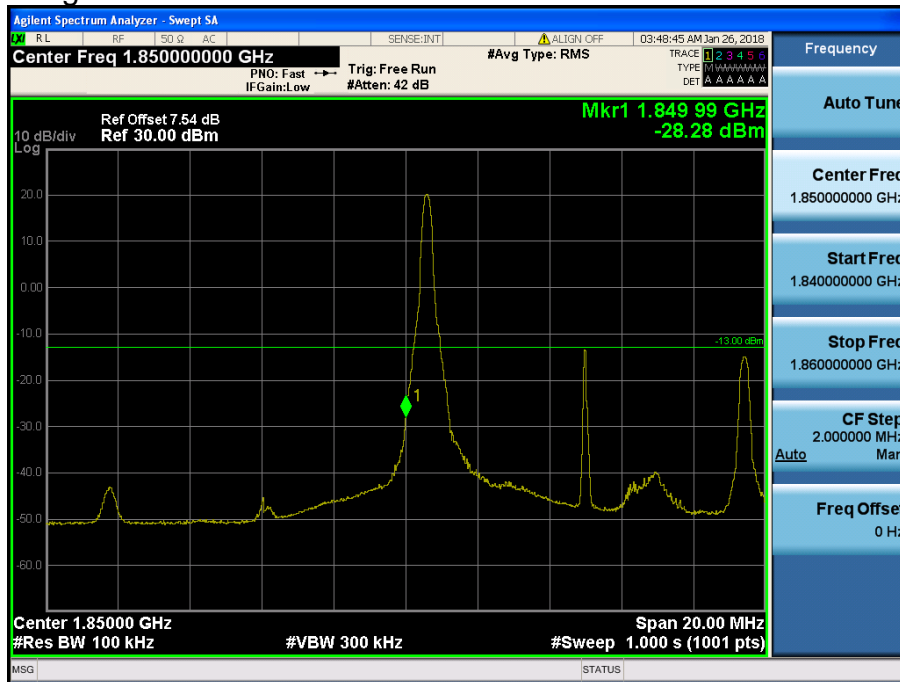

- Upper Band Edge

LTE Band 2 / 20MHz / QPSK - RB Size/Offset (1/99)

- Upper Extended Band Edge

LTE Band 2 / 20MHz / 16QAM - RB Size/Offset (50/50)

- Lower Band Edge

LTE Band 2 / 15MHz / QPSK - RB Size/Offset (1/0)

- Lower Extended Band Edge

LTE Band 2 / 15MHz / QPSK - RB Size/Offset (1/0)

- Upper Band Edge

LTE Band 2 / 15MHz / QPSK - RB Size/Offset (1/74)

- Upper Extended Band Edge

LTE Band 2 / 15MHz / QPSK - RB Size/Offset (1/74)

- Lower Band Edge

LTE Band 2 / 10MHz / 16QAM - RB Size/Offset (1/0)

- Lower Extended Band Edge

LTE Band 2 / 10MHz / QPSK - RB Size/Offset (25/0)

- Upper Band Edge

LTE Band 2 / 10MHz / QPSK - RB Size/Offset (25/25)