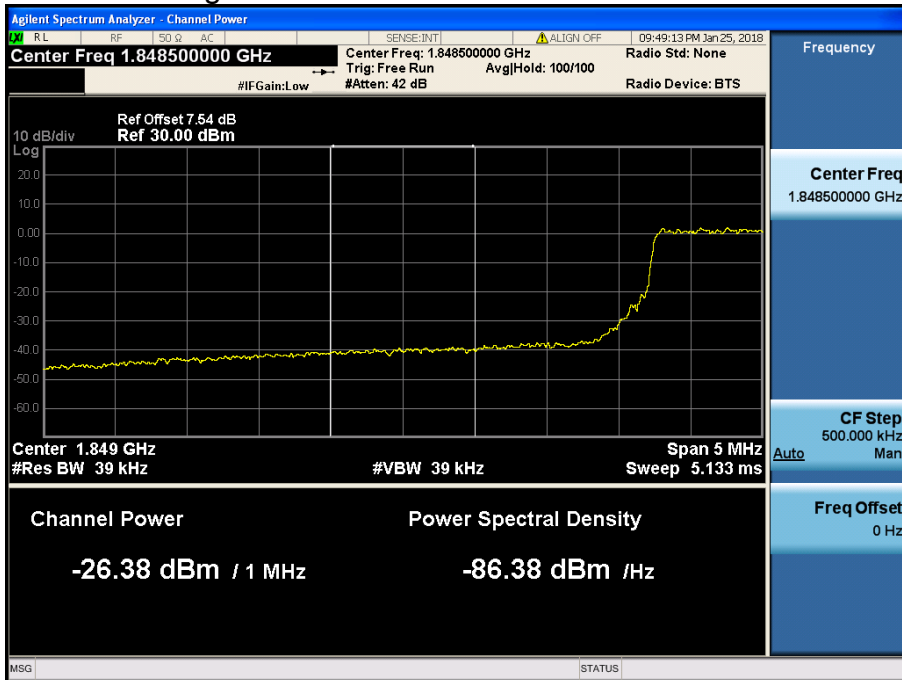

- Lower Band Edge

LTE Band 2 / 10MHz / 16QAM - RB Size/Offset (1/0)

- Lower Extended Band Edge

LTE Band 2 / 10MHz / QPSK - RB Size/Offset (25/0)

- Upper Band Edge

LTE Band 2 / 10MHz / QPSK - RB Size/Offset (25/25)

- Upper Extended Band Edge

LTE Band 2 / 10MHz / QPSK - RB Size/Offset (25/25)

- Lower Band Edge

LTE Band 2 / 5MHz / QPSK - RB Size/Offset (1/0)

- Lower Extended Band Edge

LTE Band 2 / 5MHz / QPSK - RB Size/Offset (25/0)

- Upper Band Edge

LTE Band 2 / 5MHz / QPSK - RB Size/Offset (1/24)

- Upper Extended Band Edge

LTE Band 2 / 5MHz / QPSK - RB Size/Offset (1/0)

- Lower Band Edge

LTE Band 2 / 3MHz / QPSK - RB Size/Offset (1/0)

- Lower Extended Band Edge

LTE Band 2 / 3MHz / QPSK - RB Size/Offset (1/14)

- Upper Band Edge

LTE Band 2 / 3MHz / QPSK - RB Size/Offset (1/14)

- Upper Extended Band Edge

LTE Band 2 / 3MHz / QPSK - RB Size/Offset (1/0)