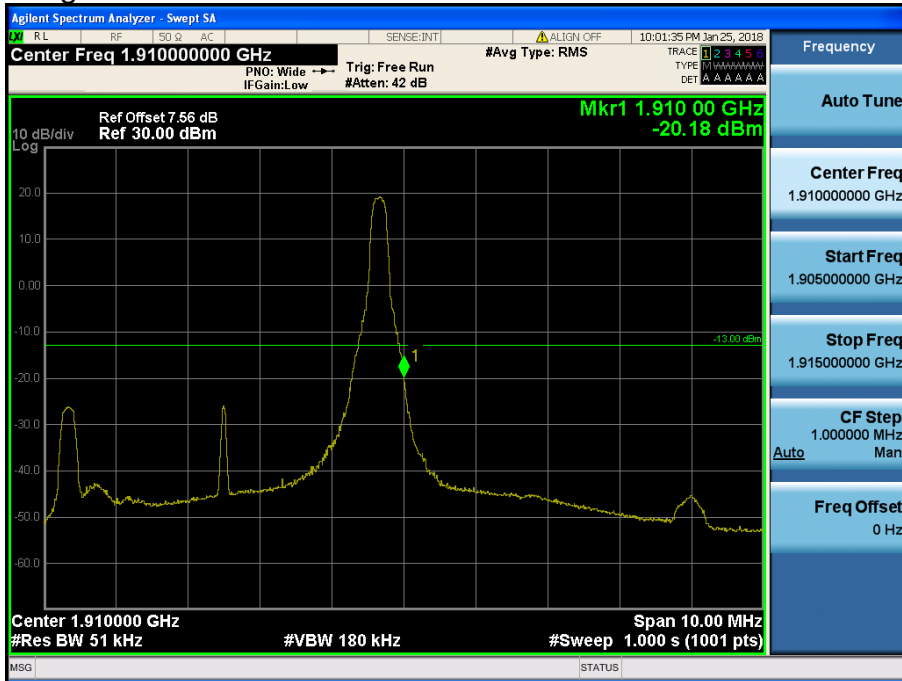

- Upper Extended Band Edge

LTE Band 2 / 10MHz / QPSK - RB Size/Offset (25/25)

- Lower Band Edge

LTE Band 2 / 5MHz / QPSK - RB Size/Offset (1/0)

- Lower Extended Band Edge

LTE Band 2 / 5MHz / QPSK - RB Size/Offset (25/0)

- Upper Band Edge

LTE Band 2 / 5MHz / QPSK - RB Size/Offset (1/24)

- Upper Extended Band Edge

LTE Band 2 / 5MHz / QPSK - RB Size/Offset (1/0)

- Lower Band Edge

LTE Band 2 / 3MHz / QPSK - RB Size/Offset (1/0)