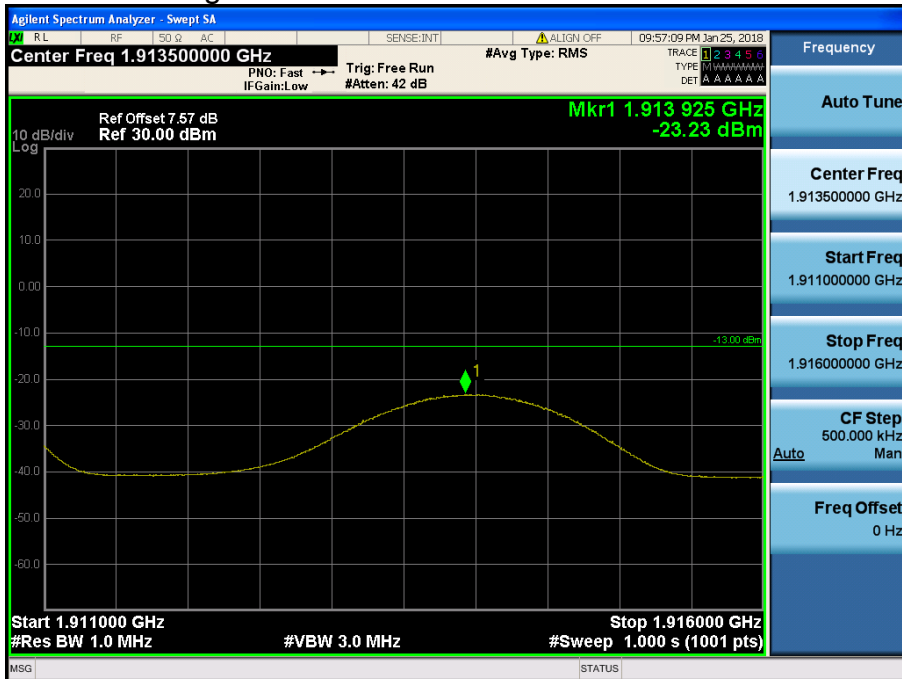

- Lower Band Edge

LTE Band 2 / 10MHz / 16QAM - RB Size/Offset (1/0)

- Lower Extended Band Edge

LTE Band 2 / 10MHz / QPSK - RB Size/Offset (25/0)

- Upper Band Edge

LTE Band 2 / 10MHz / QPSK - RB Size/Offset (25/25)

- Upper Extended Band Edge

LTE Band 2 / 10MHz / QPSK - RB Size/Offset (25/25)

- Lower Band Edge

LTE Band 2 / 5MHz / QPSK - RB Size/Offset (1/0)

- Lower Extended Band Edge

LTE Band 2 / 5MHz / QPSK - RB Size/Offset (25/0)

- Upper Band Edge

LTE Band 2 / 5MHz / QPSK - RB Size/Offset (1/24)

- Upper Extended Band Edge

LTE Band 2 / 5MHz / QPSK - RB Size/Offset (1/0)

- Lower Band Edge

LTE Band 2 / 3MHz / QPSK - RB Size/Offset (1/0)

- Lower Extended Band Edge

LTE Band 2 / 3MHz / QPSK - RB Size/Offset (1/14)

- Upper Band Edge

LTE Band 2 / 3MHz / QPSK - RB Size/Offset (1/14)

- Upper Extended Band Edge

LTE Band 2 / 3MHz / QPSK - RB Size/Offset (1/0)