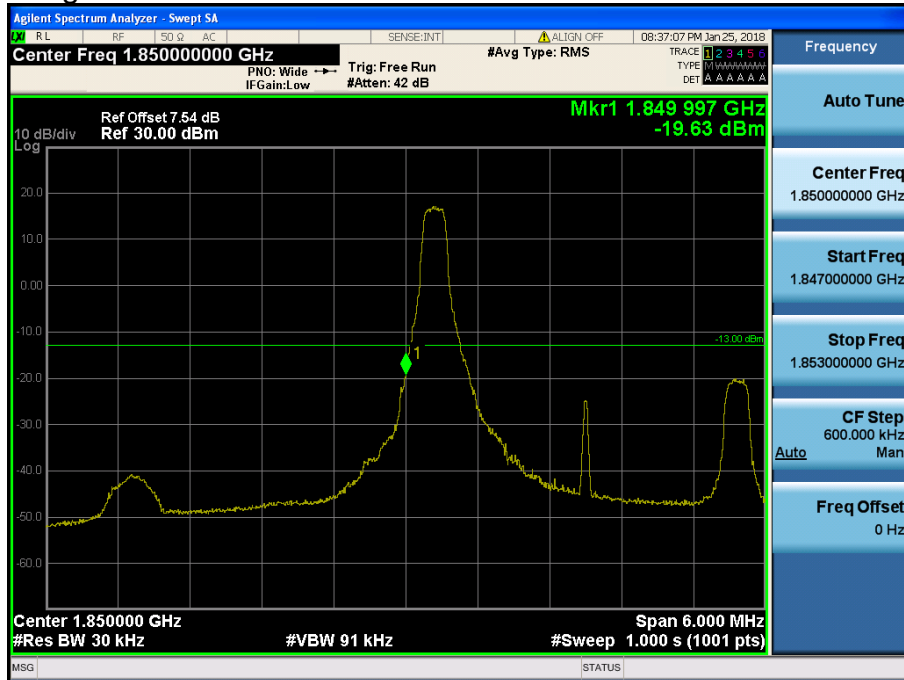

- Upper Extended Band Edge

LTE Band 2 / 10MHz / QPSK - RB Size/Offset (25/25)

- Lower Band Edge

LTE Band 2 / 5MHz / QPSK - RB Size/Offset (1/0)

- Lower Extended Band Edge

LTE Band 2 / 5MHz / QPSK - RB Size/Offset (25/0)

- Upper Band Edge

LTE Band 2 / 5MHz / QPSK - RB Size/Offset (1/24)

- Upper Extended Band Edge

LTE Band 2 / 5MHz / QPSK - RB Size/Offset (1/0)

- Lower Band Edge

LTE Band 2 / 3MHz / QPSK - RB Size/Offset (1/0)

- Lower Extended Band Edge

LTE Band 2 / 3MHz / QPSK - RB Size/Offset (1/14)

- Upper Band Edge

LTE Band 2 / 3MHz / QPSK - RB Size/Offset (1/14)

- Upper Extended Band Edge

LTE Band 2 / 3MHz / QPSK - RB Size/Offset (1/0)