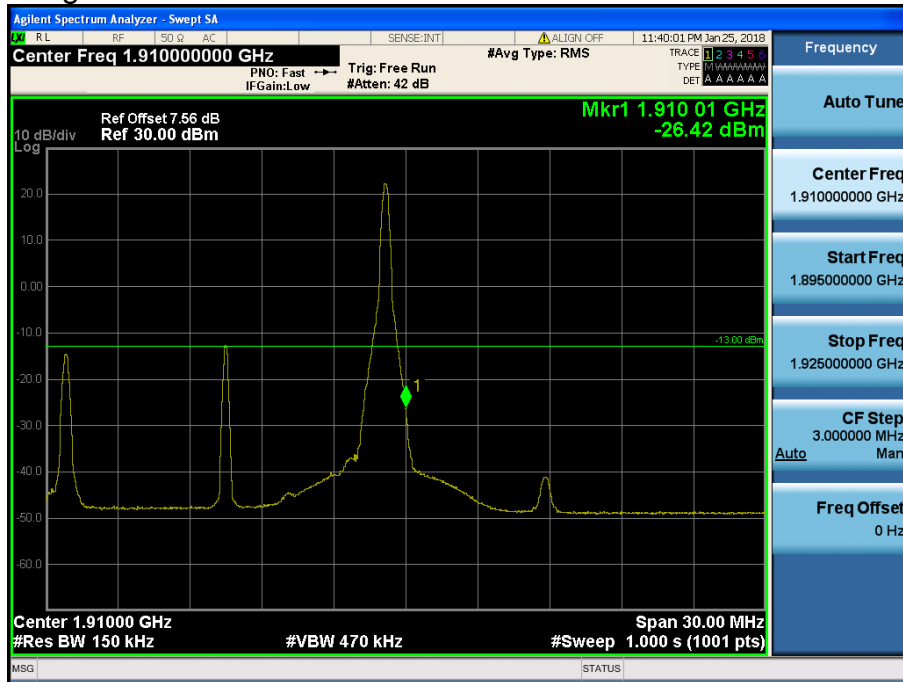

- Upper Extended Band Edge

LTE Band 4 / 1.4MHz / QPSK - RB Size/Offset (3/0)

8.3.7 LTE Band 2

- Lower Band Edge

LTE Band 2 / 20MHz / QPSK - RB Size/Offset (1/0)

- Lower Extended Band Edge

LTE Band 2 / 20MHz / QPSK - RB Size/Offset (1/99)

- Upper Band Edge

LTE Band 2 / 20MHz / QPSK - RB Size/Offset (1/99)

- Upper Extended Band Edge

LTE Band 2 / 20MHz / 16QAM - RB Size/Offset (50/50)

- Lower Band Edge

LTE Band 2 / 15MHz / QPSK - RB Size/Offset (1/0)

- Lower Extended Band Edge

LTE Band 2 / 15MHz / QPSK - RB Size/Offset (1/0)

- Upper Band Edge

LTE Band 2 / 15MHz / QPSK - RB Size/Offset (1/74)

- Upper Extended Band Edge

LTE Band 2 / 15MHz / QPSK - RB Size/Offset (1/74)