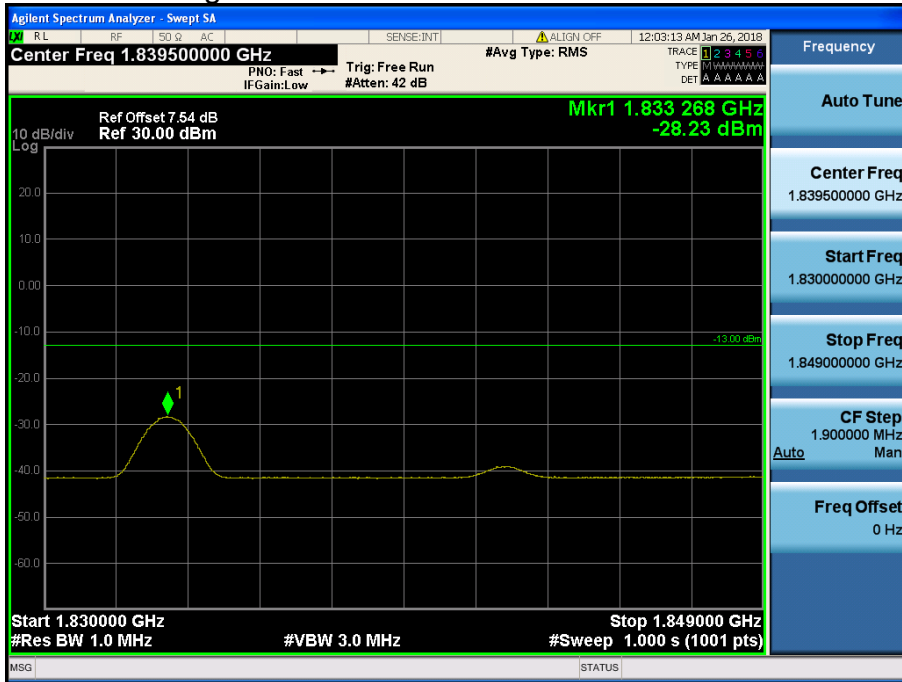

- Lower Band Edge

LTE Band 4 / 1.4MHz / QPSK - RB Size/Offset (1/0)

- Lower Extended Band Edge

LTE Band 4 / 1.4MHz / 16QAM - RB Size/Offset (3/2)

- Upper Band Edge

LTE Band 4 / 1.4MHz / QPSK - RB Size/Offset (3/3)

- Upper Extended Band Edge

LTE Band 4 / 1.4MHz / QPSK - RB Size/Offset (3/0)

8.3.7 LTE Band 2

- Lower Band Edge

LTE Band 2 / 20MHz / QPSK - RB Size/Offset (1/0)

- Lower Extended Band Edge

LTE Band 2 / 20MHz / QPSK - RB Size/Offset (1/99)

- Upper Band Edge

LTE Band 2 / 20MHz / QPSK - RB Size/Offset (1/99)

- Upper Extended Band Edge

LTE Band 2 / 20MHz / 16QAM - RB Size/Offset (50/50)

- Lower Band Edge

LTE Band 2 / 15MHz / QPSK - RB Size/Offset (1/0)

- Lower Extended Band Edge

LTE Band 2 / 15MHz / QPSK - RB Size/Offset (1/0)

- Upper Band Edge

LTE Band 2 / 15MHz / QPSK - RB Size/Offset (1/74)

- Upper Extended Band Edge

LTE Band 2 / 15MHz / QPSK - RB Size/Offset (1/74)