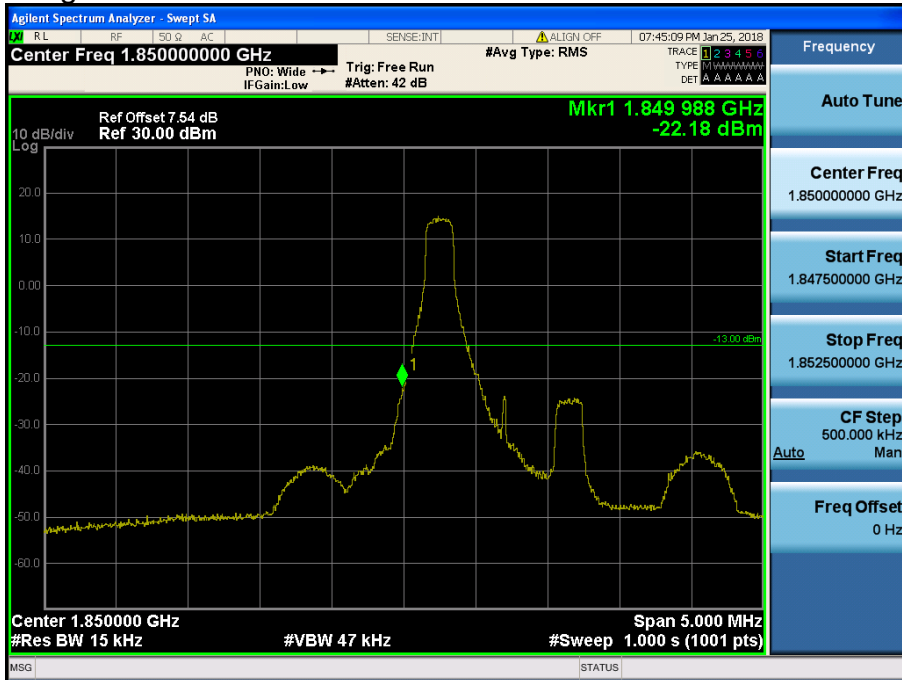

- Lower Extended Band Edge

LTE Band 2 / 3MHz / QPSK - RB Size/Offset (1/14)

- Upper Band Edge

LTE Band 2 / 3MHz / QPSK - RB Size/Offset (1/14)

- Upper Extended Band Edge

LTE Band 2 / 3MHz / QPSK - RB Size/Offset (1/0)

- Lower Band Edge

LTE Band 2 / 1.4MHz / QPSK - RB Size/Offset (1/0)

- Lower Extended Band Edge

LTE Band 2 / 1.4MHz / 16QAM - RB Size/Offset (3/2)

- Upper Band Edge

LTE Band 2 / 1.4MHz / QPSK - RB Size/Offset (1/5)