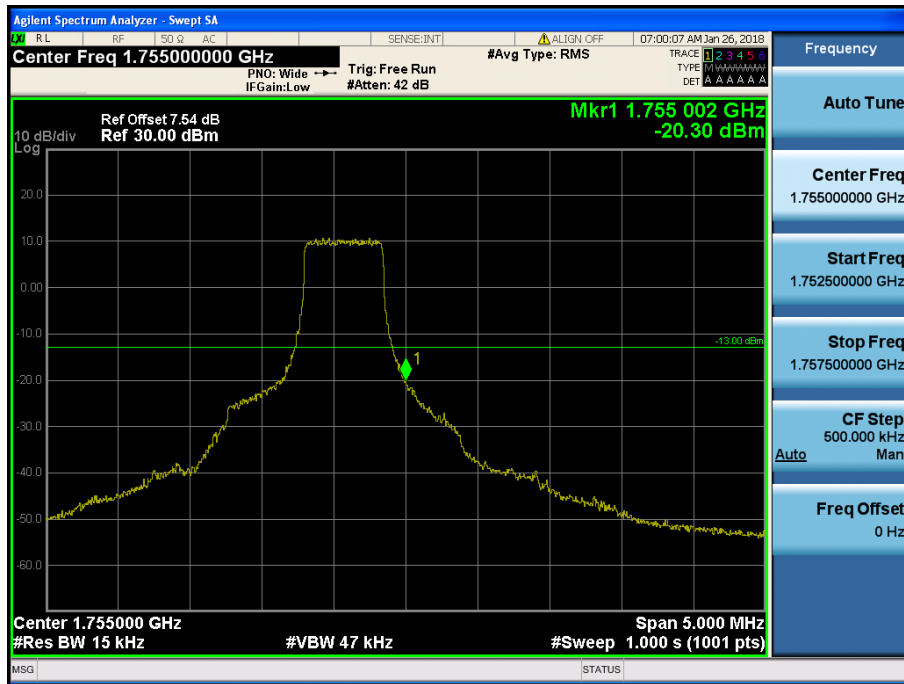

- Lower Band Edge

LTE Band 4 / 1.4MHz / QPSK - RB Size/Offset (1/0)

- Lower Extended Band Edge

LTE Band 4 / 1.4MHz / 16QAM - RB Size/Offset (3/2)

- Upper Band Edge

LTE Band 4 / 1.4MHz / QPSK - RB Size/Offset (3/3)

- Upper Extended Band Edge

LTE Band 4 / 1.4MHz / QPSK - RB Size/Offset (3/0)

8.3.7 LTE Band 2

- Lower Band Edge

LTE Band 2 / 20MHz / QPSK - RB Size/Offset (1/0)

- Lower Extended Band Edge

LTE Band 2 / 20MHz / QPSK - RB Size/Offset (1/99)

- Upper Band Edge

LTE Band 2 / 20MHz / QPSK - RB Size/Offset (1/99)

- Upper Extended Band Edge

LTE Band 2 / 20MHz / 16QAM - RB Size/Offset (50/50)

- Lower Band Edge

LTE Band 2 / 15MHz / QPSK - RB Size/Offset (1/0)