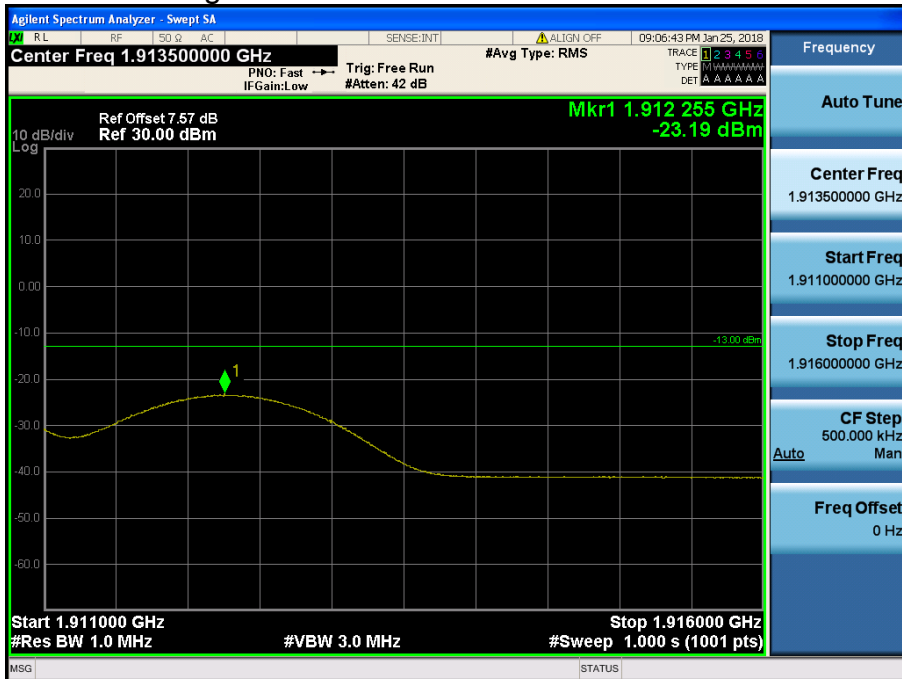

- Upper Band Edge

LTE Band 2 / 5MHz / QPSK - RB Size/Offset (1/24)

- Upper Extended Band Edge

LTE Band 2 / 5MHz / QPSK - RB Size/Offset (1/0)

- Lower Band Edge

LTE Band 2 / 3MHz / QPSK - RB Size/Offset (1/0)

- Lower Extended Band Edge

LTE Band 2 / 3MHz / QPSK - RB Size/Offset (1/14)

- Upper Band Edge

LTE Band 2 / 3MHz / QPSK - RB Size/Offset (1/14)

- Upper Extended Band Edge

LTE Band 2 / 3MHz / QPSK - RB Size/Offset (1/0)

- Lower Band Edge

LTE Band 2 / 1.4MHz / QPSK - RB Size/Offset (1/0)

- Lower Extended Band Edge

LTE Band 2 / 1.4MHz / 16QAM - RB Size/Offset (3/2)

- Upper Band Edge

LTE Band 2 / 1.4MHz / QPSK - RB Size/Offset (1/5)