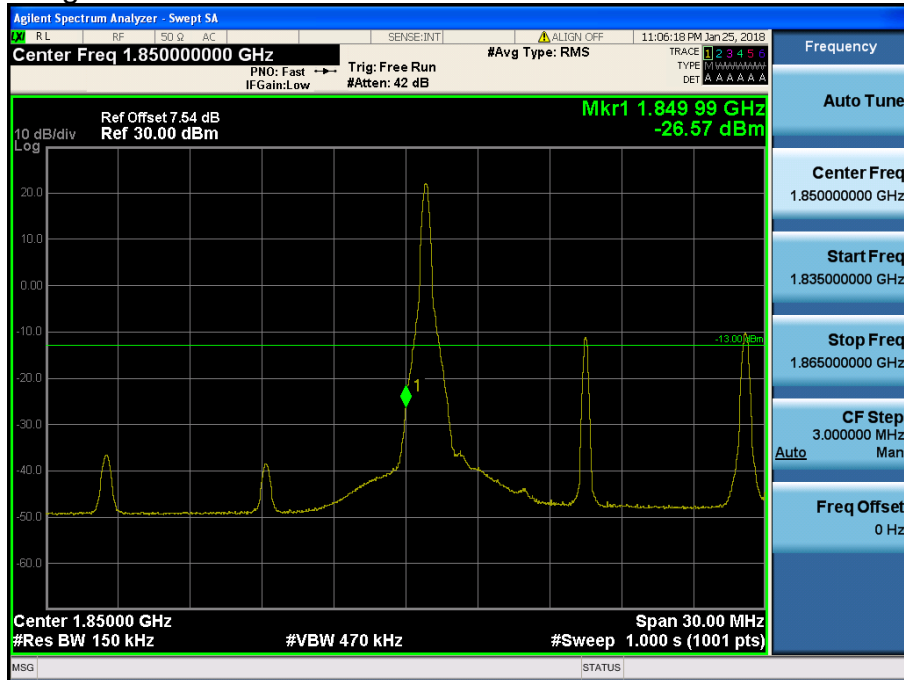

- Upper Extended Band Edge

LTE Band 4 / 1.4MHz / QPSK - RB Size/Offset (3/0)

8.3.7 LTE Band 2

- Lower Band Edge

LTE Band 2 / 20MHz / QPSK - RB Size/Offset (1/0)

- Lower Extended Band Edge

LTE Band 2 / 20MHz / QPSK - RB Size/Offset (1/99)

- Upper Band Edge

LTE Band 2 / 20MHz / QPSK - RB Size/Offset (1/99)

- Upper Extended Band Edge

LTE Band 2 / 20MHz / 16QAM - RB Size/Offset (50/50)

- Lower Band Edge

LTE Band 2 / 15MHz / QPSK - RB Size/Offset (1/0)

- Lower Extended Band Edge

LTE Band 2 / 15MHz / QPSK - RB Size/Offset (1/0)

- Upper Band Edge

LTE Band 2 / 15MHz / QPSK - RB Size/Offset (1/74)

- Upper Extended Band Edge

LTE Band 2 / 15MHz / QPSK - RB Size/Offset (1/74)