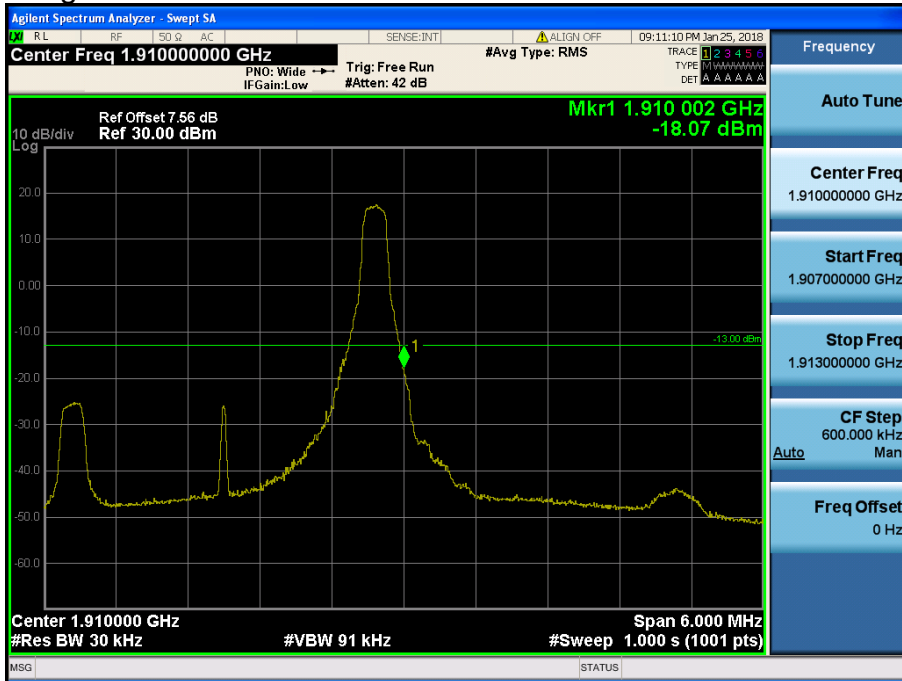

- Upper Extended Band Edge

LTE Band 2 / 10MHz / QPSK - RB Size/Offset (25/25)

- Lower Band Edge

LTE Band 2 / 5MHz / QPSK - RB Size/Offset (1/0)

- Lower Extended Band Edge

LTE Band 2 / 5MHz / QPSK - RB Size/Offset (25/0)

- Upper Band Edge

LTE Band 2 / 5MHz / QPSK - RB Size/Offset (1/24)

- Upper Extended Band Edge

LTE Band 2 / 5MHz / QPSK - RB Size/Offset (1/0)

- Lower Band Edge

LTE Band 2 / 3MHz / QPSK - RB Size/Offset (1/0)

- Lower Extended Band Edge

LTE Band 2 / 3MHz / QPSK - RB Size/Offset (1/14)

- Upper Band Edge

LTE Band 2 / 3MHz / QPSK - RB Size/Offset (1/14)

- Upper Extended Band Edge

LTE Band 2 / 3MHz / QPSK - RB Size/Offset (1/0)