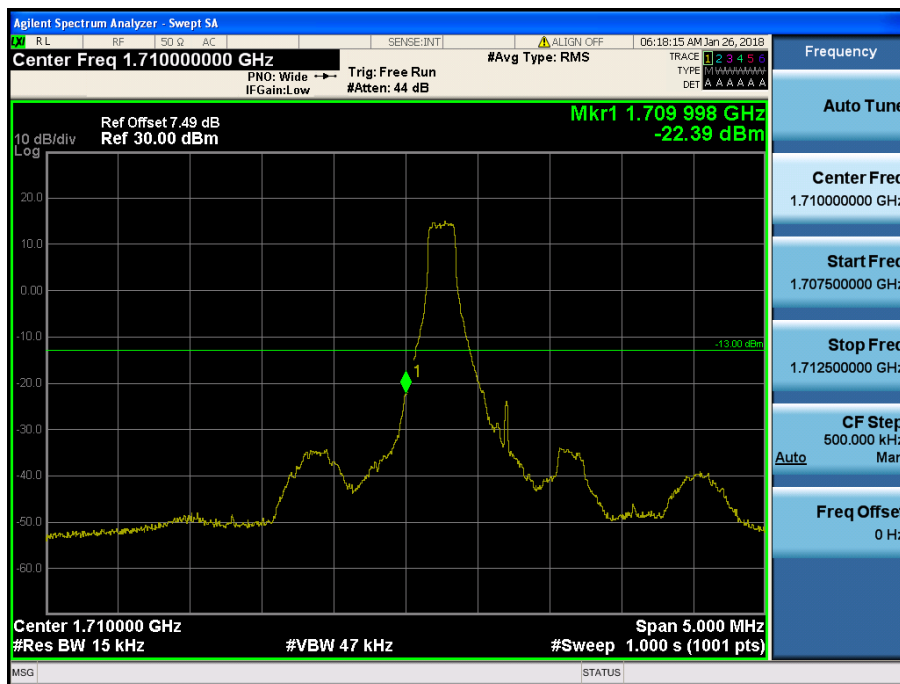

- Lower Band Edge

LTE Band 4 / 1.4MHz / QPSK - RB Size/Offset (1/0)

- Lower Extended Band Edge

LTE Band 4 / 1.4MHz / 16QAM - RB Size/Offset (3/2)

- Upper Band Edge

LTE Band 4 / 1.4MHz / QPSK - RB Size/Offset (3/3)

- Upper Extended Band Edge

LTE Band 4 / 1.4MHz / QPSK - RB Size/Offset (3/0)

8.3.7 LTE Band 2

- Lower Band Edge

LTE Band 2 / 20MHz / QPSK - RB Size/Offset (1/0)

- Lower Extended Band Edge

LTE Band 2 / 20MHz / QPSK - RB Size/Offset (1/99)

- Upper Band Edge

LTE Band 2 / 20MHz / QPSK - RB Size/Offset (1/99)

- Upper Extended Band Edge

LTE Band 2 / 20MHz / 16QAM - RB Size/Offset (50/50)

- Lower Band Edge

LTE Band 2 / 15MHz / QPSK - RB Size/Offset (1/0)