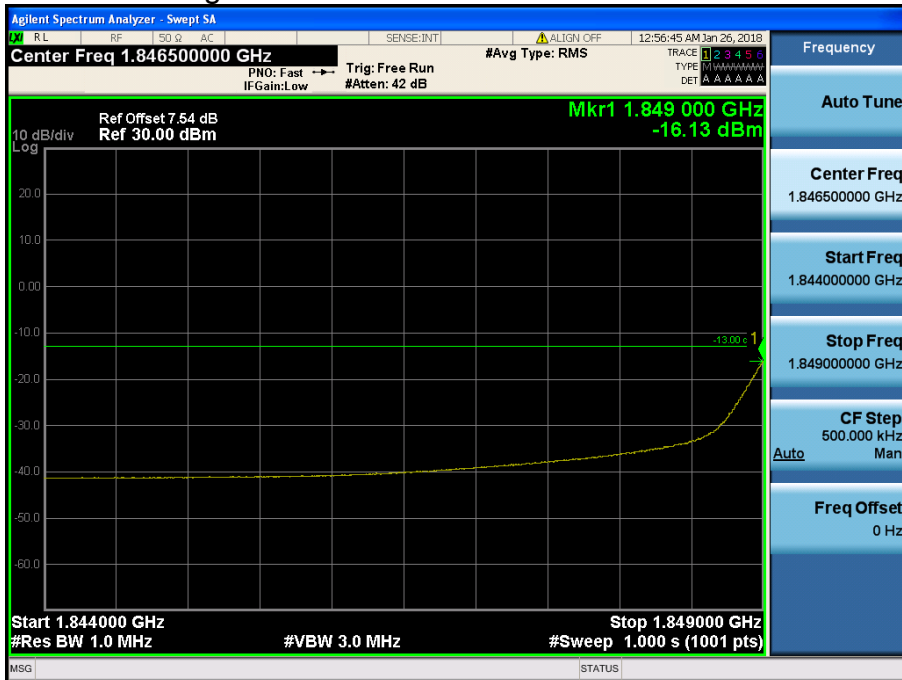

- Upper Band Edge

LTE Band 2 / 5MHz / QPSK - RB Size/Offset (1/24)

- Upper Extended Band Edge

LTE Band 2 / 5MHz / QPSK - RB Size/Offset (1/0)

- Lower Band Edge

LTE Band 2 / 3MHz / QPSK - RB Size/Offset (1/0)

- Lower Extended Band Edge

LTE Band 2 / 3MHz / QPSK - RB Size/Offset (1/14)

- Upper Band Edge

LTE Band 2 / 3MHz / QPSK - RB Size/Offset (1/14)

- Upper Extended Band Edge

LTE Band 2 / 3MHz / QPSK - RB Size/Offset (1/0)

- Lower Band Edge

LTE Band 2 / 1.4MHz / QPSK - RB Size/Offset (1/0)

- Lower Extended Band Edge

LTE Band 2 / 1.4MHz / 16QAM - RB Size/Offset (3/2)

- Upper Band Edge

LTE Band 2 / 1.4MHz / QPSK - RB Size/Offset (1/5)