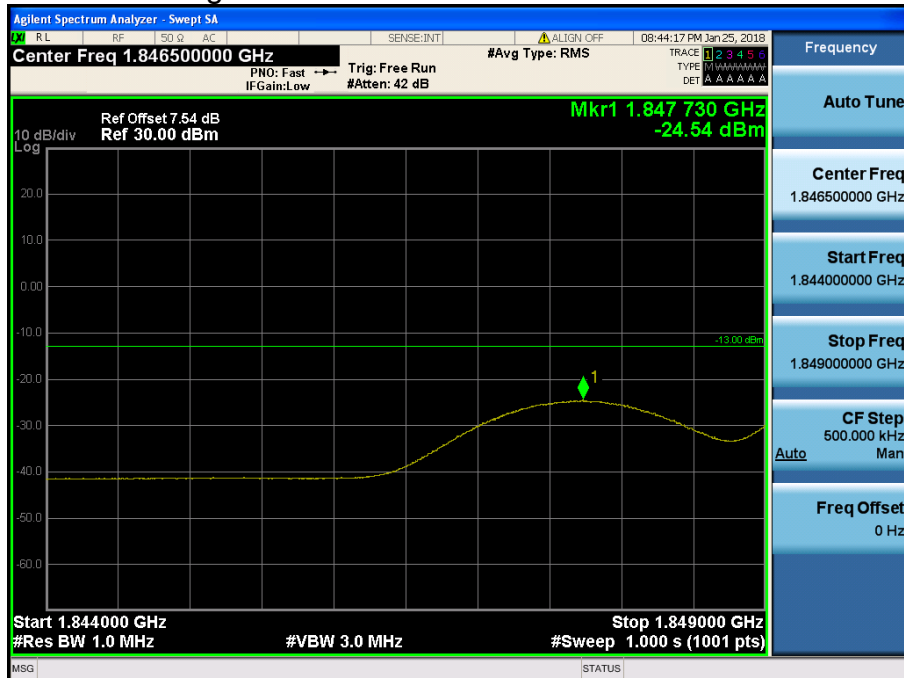

- Upper Extended Band Edge

LTE Band 2 / 10MHz / QPSK - RB Size/Offset (25/25)

- Lower Band Edge

LTE Band 2 / 5MHz / QPSK - RB Size/Offset (1/0)

- Lower Extended Band Edge

LTE Band 2 / 5MHz / QPSK - RB Size/Offset (25/0)

- Upper Band Edge

LTE Band 2 / 5MHz / QPSK - RB Size/Offset (1/24)

- Upper Extended Band Edge

LTE Band 2 / 5MHz / QPSK - RB Size/Offset (1/0)

- Lower Band Edge

LTE Band 2 / 3MHz / QPSK - RB Size/Offset (1/0)

- Lower Extended Band Edge

LTE Band 2 / 3MHz / QPSK - RB Size/Offset (1/14)

- Upper Band Edge

LTE Band 2 / 3MHz / QPSK - RB Size/Offset (1/14)

- Upper Extended Band Edge

LTE Band 2 / 3MHz / QPSK - RB Size/Offset (1/0)

- Lower Band Edge

LTE Band 2 / 1.4MHz / QPSK - RB Size/Offset (1/0)

- Lower Extended Band Edge

LTE Band 2 / 1.4MHz / 16QAM - RB Size/Offset (3/2)

- Upper Band Edge

LTE Band 2 / 1.4MHz / QPSK - RB Size/Offset (1/5)