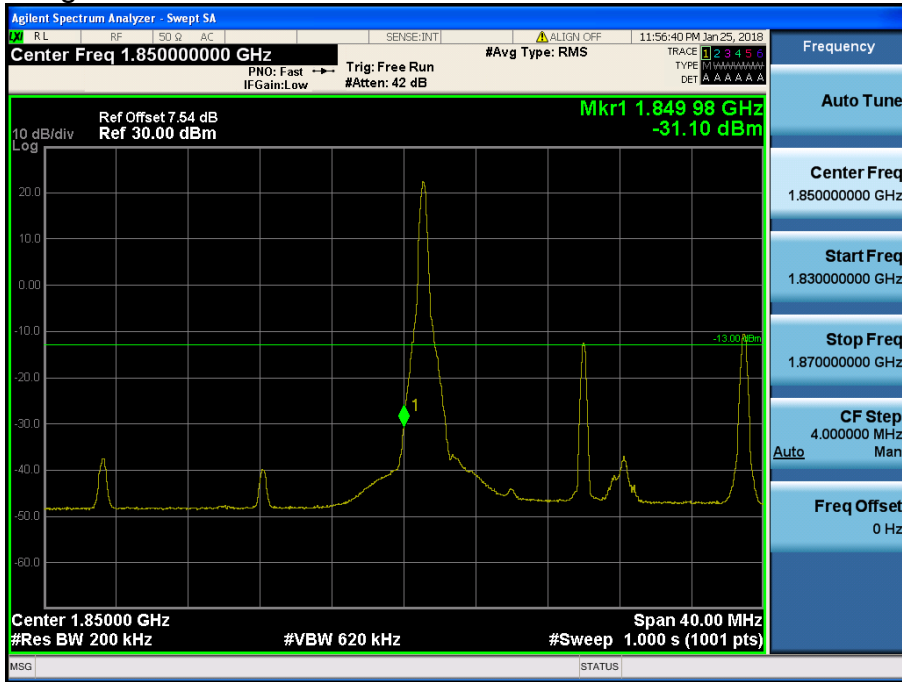

- Lower Band Edge

LTE Band 4 / 1.4MHz / QPSK - RB Size/Offset (1/0)

- Lower Extended Band Edge

LTE Band 4 / 1.4MHz / 16QAM - RB Size/Offset (3/2)

- Upper Band Edge

LTE Band 4 / 1.4MHz / QPSK - RB Size/Offset (3/3)

- Upper Extended Band Edge

LTE Band 4 / 1.4MHz / QPSK - RB Size/Offset (3/0)

8.3.7 LTE Band 2

- Lower Band Edge

LTE Band 2 / 20MHz / QPSK - RB Size/Offset (1/0)

- Lower Extended Band Edge

LTE Band 2 / 20MHz / QPSK - RB Size/Offset (1/99)

- Upper Band Edge

LTE Band 2 / 20MHz / QPSK - RB Size/Offset (1/99)

- Upper Extended Band Edge

LTE Band 2 / 20MHz / 16QAM - RB Size/Offset (50/50)

- Lower Band Edge

LTE Band 2 / 15MHz / QPSK - RB Size/Offset (1/0)