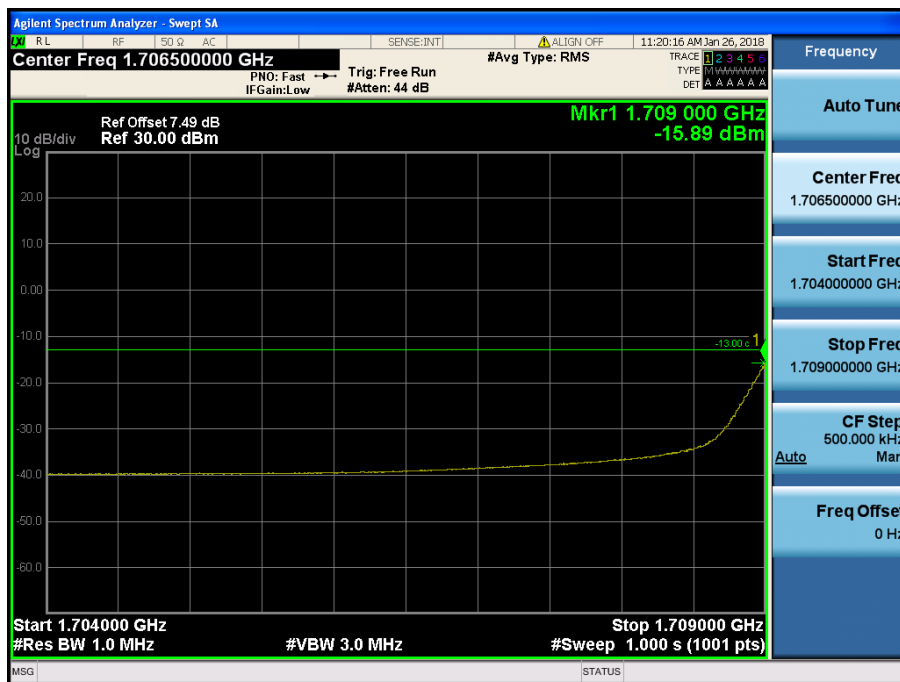

- Lower Band Edge

LTE Band 4 / 1.4MHz / QPSK - RB Size/Offset (1/0)

- Lower Extended Band Edge

LTE Band 4 / 1.4MHz / 16QAM - RB Size/Offset (3/2)

- Upper Band Edge

LTE Band 4 / 1.4MHz / QPSK - RB Size/Offset (3/3)

- Upper Extended Band Edge

LTE Band 4 / 1.4MHz / QPSK - RB Size/Offset (3/0)

8.3.7 LTE Band 2

- Lower Band Edge

LTE Band 2 / 20MHz / QPSK - RB Size/Offset (1/0)

- Lower Extended Band Edge

LTE Band 2 / 20MHz / QPSK - RB Size/Offset (1/99)

- Upper Band Edge

LTE Band 2 / 20MHz / QPSK - RB Size/Offset (1/99)

- Upper Extended Band Edge

LTE Band 2 / 20MHz / 16QAM - RB Size/Offset (50/50)

- Lower Band Edge

LTE Band 2 / 15MHz / QPSK - RB Size/Offset (1/0)