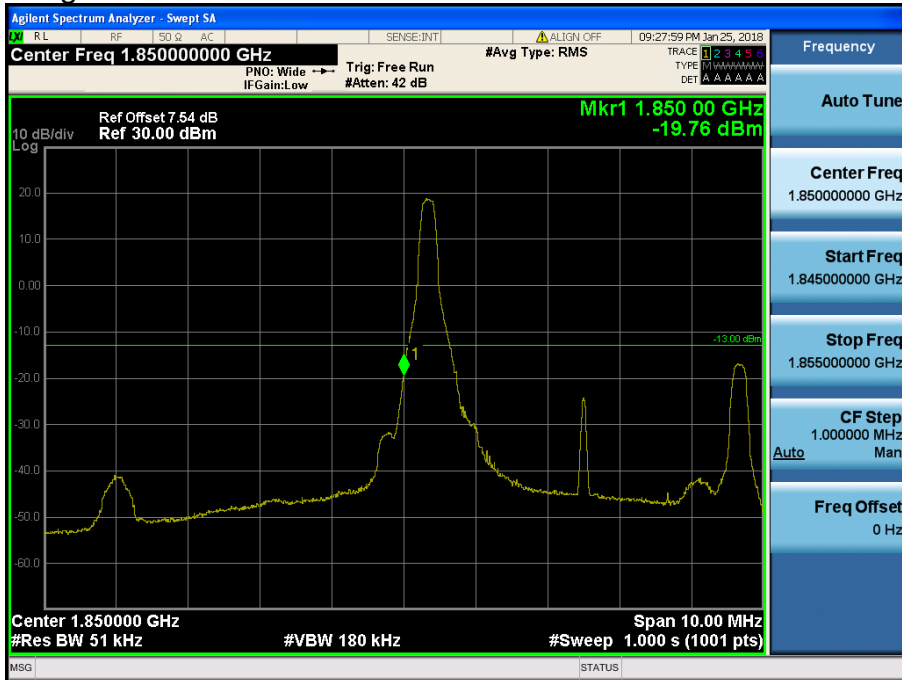

- Lower Band Edge

LTE Band 2 / 10MHz / 16QAM - RB Size/Offset (1/0)

- Lower Extended Band Edge

LTE Band 2 / 10MHz / QPSK - RB Size/Offset (25/0)

- Upper Band Edge

LTE Band 2 / 10MHz / QPSK - RB Size/Offset (25/25)

- Upper Extended Band Edge

LTE Band 2 / 10MHz / QPSK - RB Size/Offset (25/25)

- Lower Band Edge

LTE Band 2 / 5MHz / QPSK - RB Size/Offset (1/0)

- Lower Extended Band Edge

LTE Band 2 / 5MHz / QPSK - RB Size/Offset (25/0)