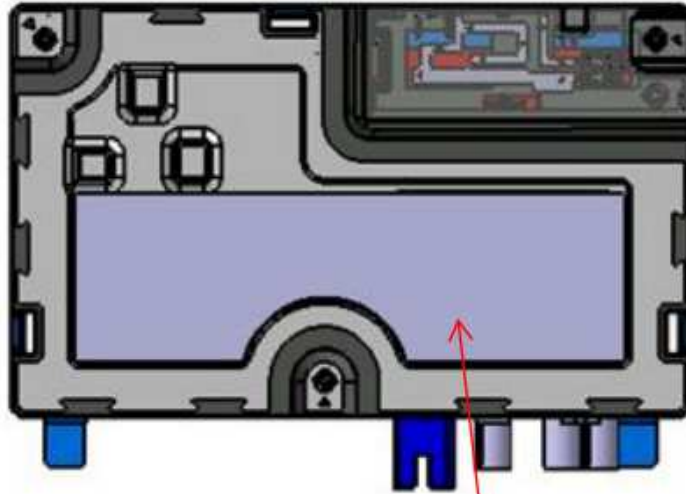

# VW OCU4 UNECE NA Label Location(TLVUW3IU-N)

**XXX XXX XXX**

XXX XXX XXX SW XXXX  
XXX HW XXX  
LGS

**VW AG**  
Online Connectivity Unit

MADE IN VIETNAM  
LG Electronics  
MODEL : TLVUW3IU-N  
DC 12 V max. 2 A  
IMEI XXXXXXXXXXXXXXXXXX  
ICCID XXXXXXXXXXXXXXXXXX  
LG S/N 710VHAB000001