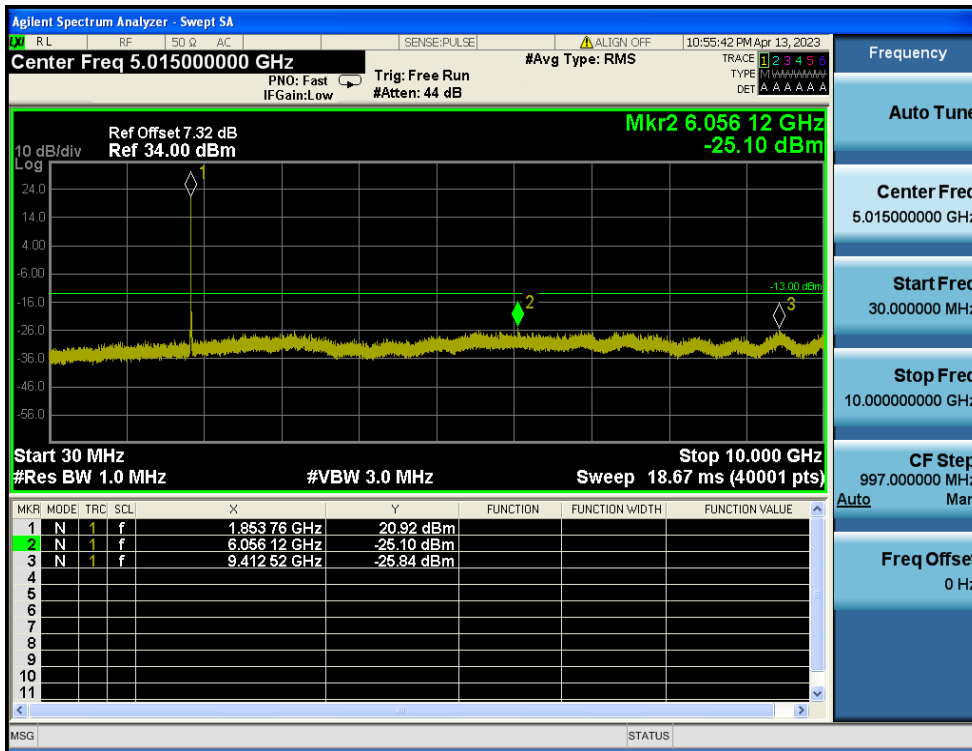

LTE Band 2 / 10MHz / 16QAM - RB Size/Offset (1/0) - Mid Channel

LTE Band 2 / 10MHz / 16QAM - RB Size/Offset (1/0) - Mid Channel

LTE Band 2 / 10MHz / QPSK - RB Size/Offset (50/0) - High Channel

LTE Band 2 / 10MHz / QPSK - RB Size/Offset (50/0) - High Channel

LTE Band 2 / 5MHz / QPSK - RB Size/Offset (25/0) - Low Channel

LTE Band 2 / 5MHz / QPSK - RB Size/Offset (25/0) - Low Channel

LTE Band 2 / 5MHz / QPSK - RB Size/Offset (12/0) - Mid Channel

LTE Band 2 / 5MHz / QPSK - RB Size/Offset (12/0) - Mid Channel