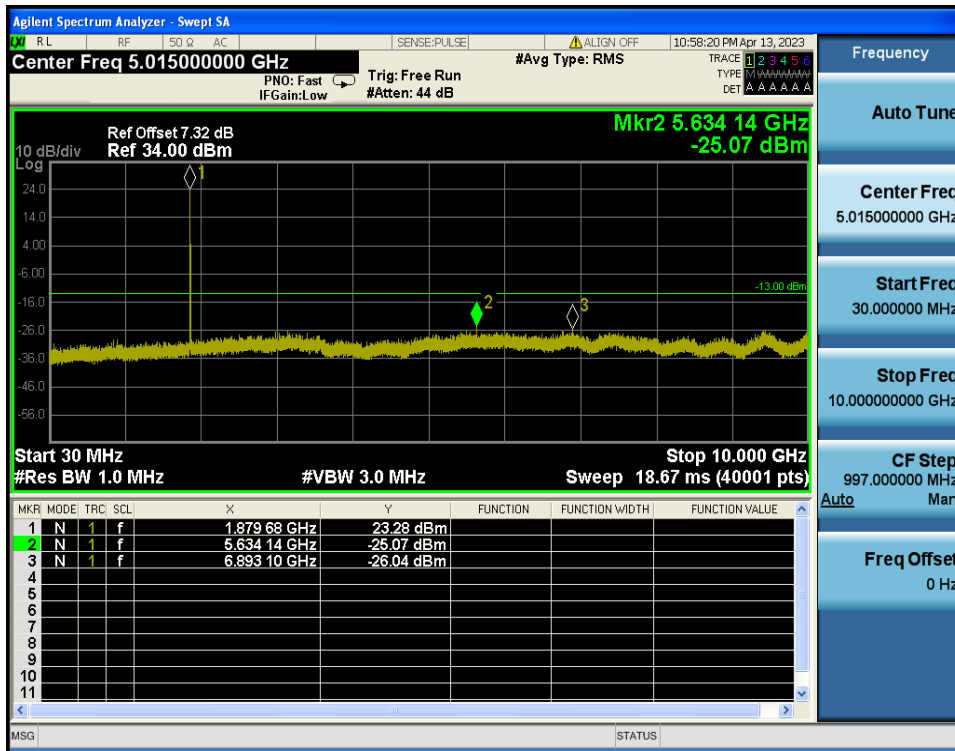

LTE Band 2 / 10MHz / 16QAM - RB Size/Offset (1/0) - Mid Channel

LTE Band 2 / 10MHz / 16QAM - RB Size/Offset (1/0) - Mid Channel

LTE Band 2 / 10MHz / QPSK - RB Size/Offset (50/0) - High Channel

LTE Band 2 / 10MHz / QPSK - RB Size/Offset (50/0) - High Channel

LTE Band 2 / 5MHz / QPSK - RB Size/Offset (25/0) - Low Channel

LTE Band 2 / 5MHz / QPSK - RB Size/Offset (25/0) - Low Channel

LTE Band 2 / 5MHz / QPSK - RB Size/Offset (12/0) - Mid Channel

LTE Band 2 / 5MHz / QPSK - RB Size/Offset (12/0) - Mid Channel