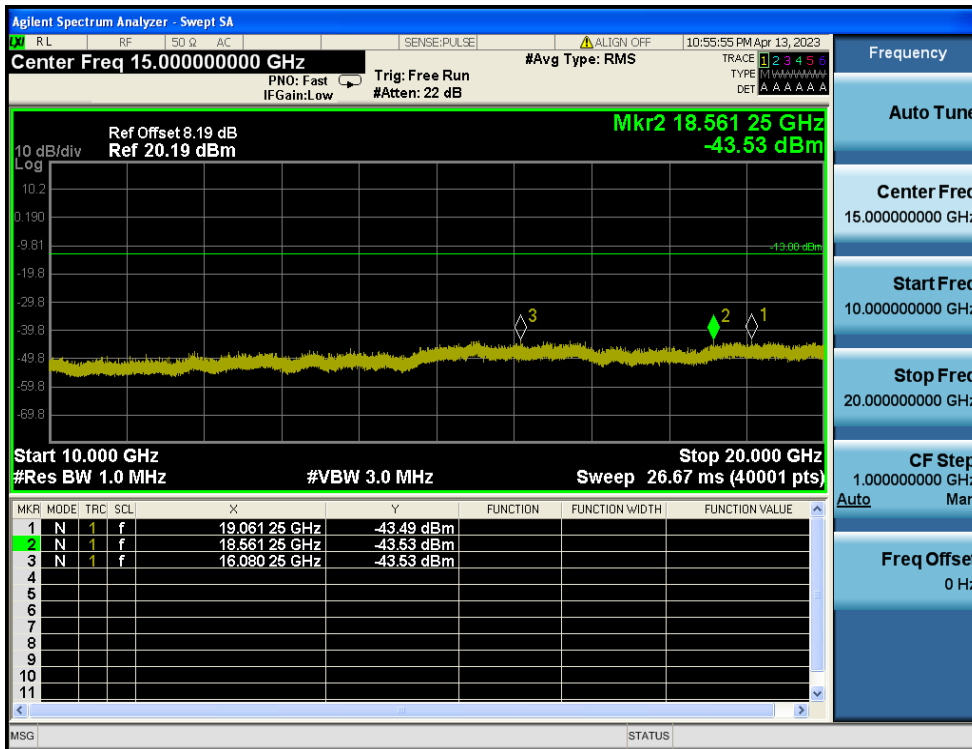

LTE Band 2 / 10MHz / 16QAM - RB Size/Offset (1/0) - Mid Channel

LTE Band 2 / 10MHz / 16QAM - RB Size/Offset (1/0) - Mid Channel

LTE Band 2 / 10MHz / QPSK - RB Size/Offset (50/0) - High Channel

LTE Band 2 / 10MHz / QPSK - RB Size/Offset (50/0) - High Channel

LTE Band 2 / 5MHz / QPSK - RB Size/Offset (25/0) - Low Channel

LTE Band 2 / 5MHz / QPSK - RB Size/Offset (25/0) - Low Channel

LTE Band 2 / 5MHz / QPSK - RB Size/Offset (12/0) - Mid Channel

LTE Band 2 / 5MHz / QPSK - RB Size/Offset (12/0) - Mid Channel