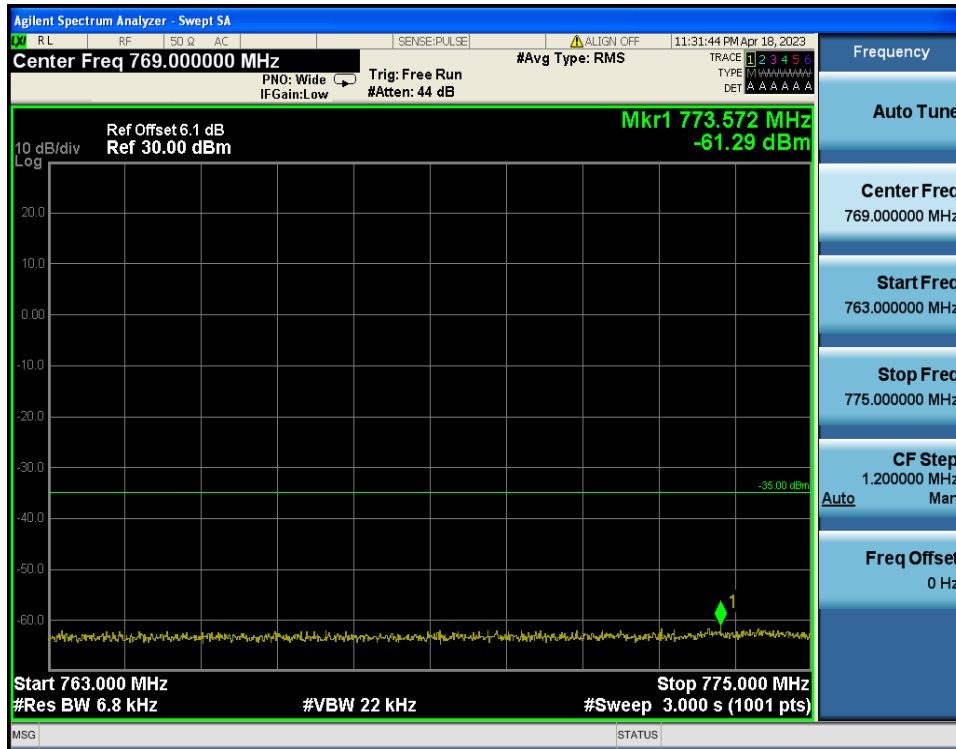

- Lower Extended Band Edge 2

LTE Band 13 / 10MHz / QPSK - RB Size/Offset (50/0)

- Upper Band Edge

LTE Band 13 / 10MHz / QPSK - RB Size/Offset (25/25)

- Upper Extended Band Edge

LTE Band 13 / 10MHz / 16QAM - RB Size/Offset (25/25)

- Upper Extended Band Edge 2

LTE Band 13 / 10MHz / 16QAM - RB Size/Offset (1/25)

- Lower Band Edge

LTE Band 13 / 5MHz / 16QAM - RB Size/Offset (1/0)

- Lower Extended Band Edge

LTE Band 13 / 5MHz / QPSK - RB Size/Offset (12/0)

- Lower Extended Band Edge 2

LTE Band 13 / 5MHz / QPSK - RB Size/Offset (25/0)

- Upper Band Edge

LTE Band 13 / 5MHz / 16QAM - RB Size/Offset (1/24)

- Upper Extended Band Edge

LTE Band 13 / 5MHz / 16QAM - RB Size/Offset (12/13)