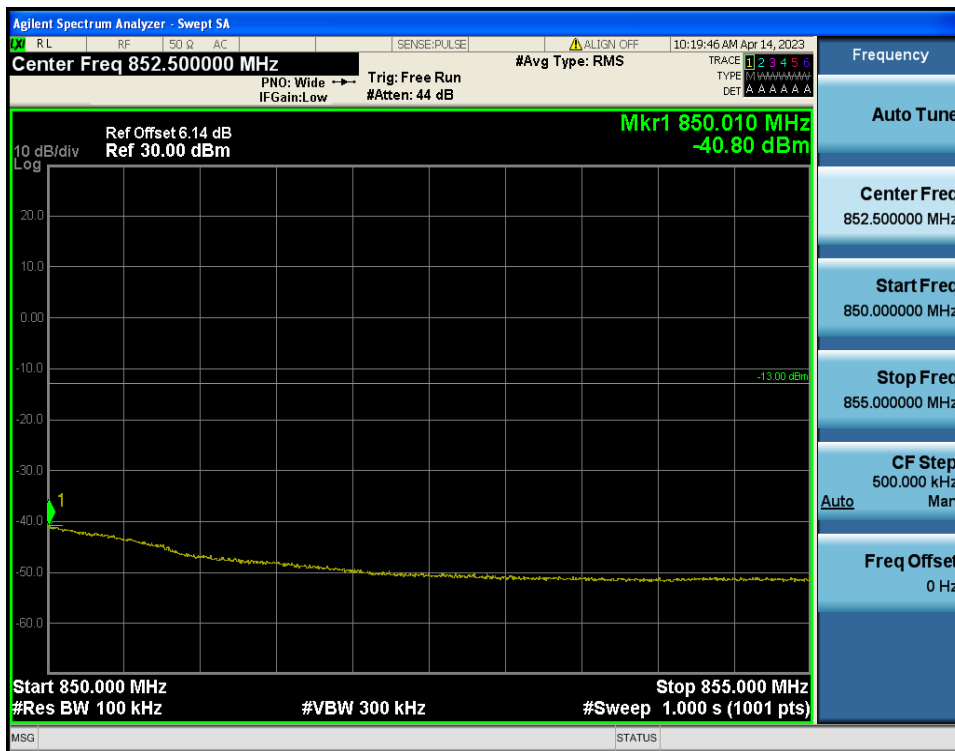

- Lower Band Edge

LTE Band 5 / 3MHz / 16QAM - RB Size/Offset (1/0)

- Lower Extended Band Edge

LTE Band 5 / 3MHz / QPSK - RB Size/Offset (15/0)

- Upper Band Edge

LTE Band 5 / 3MHz / 16QAM - RB Size/Offset (1/14)

- Upper Extended Band Edge

LTE Band 5 / 3MHz / QPSK - RB Size/Offset (15/0)

- Lower Band Edge

LTE Band 5 / 1.4MHz / 16QAM - RB Size/Offset (3/0)

- Lower Extended Band Edge

LTE Band 5 / 1.4MHz / QPSK - RB Size/Offset (6/0)

- Upper Band Edge

LTE Band 5 / 1.4MHz / QPSK - RB Size/Offset (3/3)

- Upper Extended Band Edge

LTE Band 5 / 1.4MHz / 16QAM - RB Size/Offset (6/0)

8.3.4. LTE Band 4

- Lower Band Edge

LTE Band 4 / 20MHz / QPSK - RB Size/Offset (1/0)

- Lower Extended Band Edge

LTE Band 4 / 20MHz / 16QAM - RB Size/Offset (50/0)

- Upper Band Edge

LTE Band 4 / 20MHz / 16QAM - RB Size/Offset (1/99)

- Upper Extended Band Edge

LTE Band 4 / 20MHz / 16QAM - RB Size/Offset (50/50)