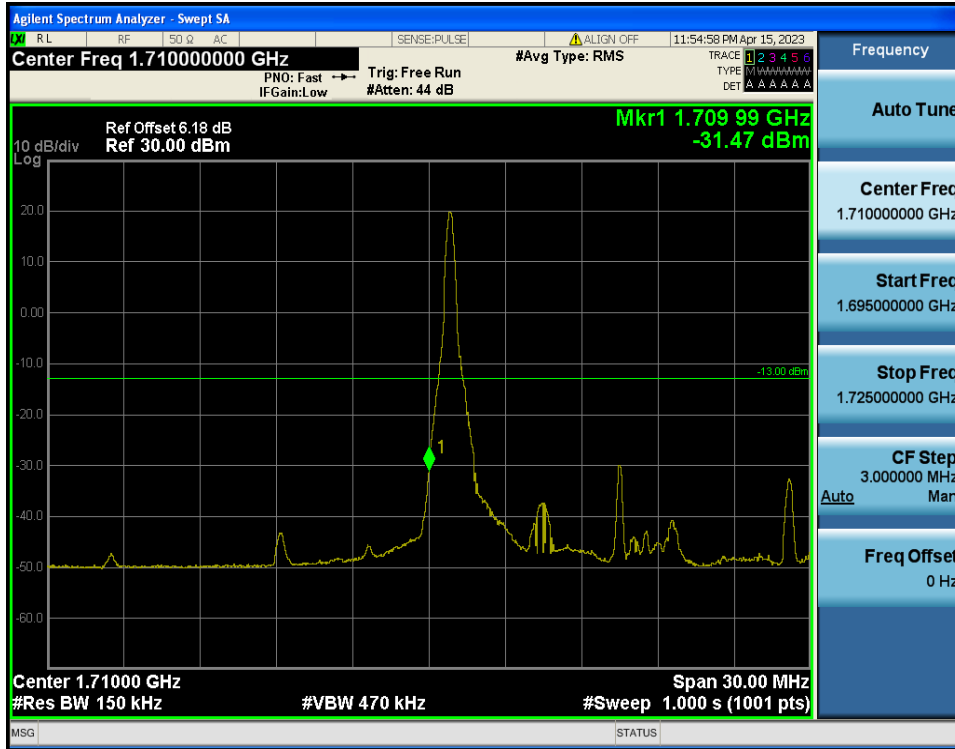

- Lower Extended Band Edge

LTE Band 4 / 20MHz / 16QAM - RB Size/Offset (50/0)

- Upper Band Edge

LTE Band 4 / 20MHz / 16QAM - RB Size/Offset (1/99)

- Upper Extended Band Edge

LTE Band 4 / 20MHz / 16QAM - RB Size/Offset (50/50)

- Lower Band Edge

LTE Band 4 / 15MHz / 16QAM - RB Size/Offset (1/0)

- Lower Extended Band Edge

LTE Band 4 / 15MHz / QPSK - RB Size/Offset (1/0)

- Upper Band Edge

LTE Band 4 / 15MHz / QPSK - RB Size/Offset (1/74)