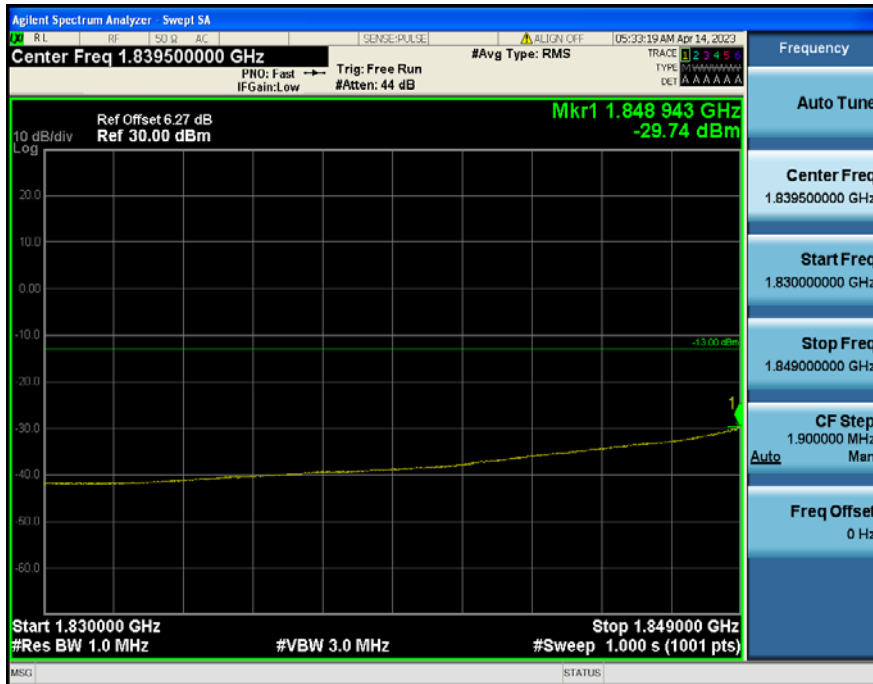

- Upper Extended Band Edge

LTE Band 4 / 3MHz / QPSK - RB Size/Offset (8/4)

- Lower Band Edge

LTE Band 4 / 1.4MHz / QPSK - RB Size/Offset (3/0)

- Lower Extended Band Edge

LTE Band 4 / 1.4MHz / QPSK - RB Size/Offset (3/2)

- Upper Band Edge

LTE Band 4 / 1.4MHz / 16QAM - RB Size/Offset (1/5)

- Upper Extended Band Edge

LTE Band 4 / 1.4MHz / QPSK - RB Size/Offset (3/0)

8.3.5. LTE Band 2

- Lower Band Edge

LTE Band 2 / 20MHz / QPSK - RB Size/Offset (1/0)

- Lower Extended Band Edge

LTE Band 2 / 20MHz / 16QAM - RB Size/Offset (50/0)

- Upper Band Edge

LTE Band 2 / 20MHz / 16QAM - RB Size/Offset (1/99)

- Upper Extended Band Edge

LTE Band 2 / 20MHz / 16QAM - RB Size/Offset (50/50)