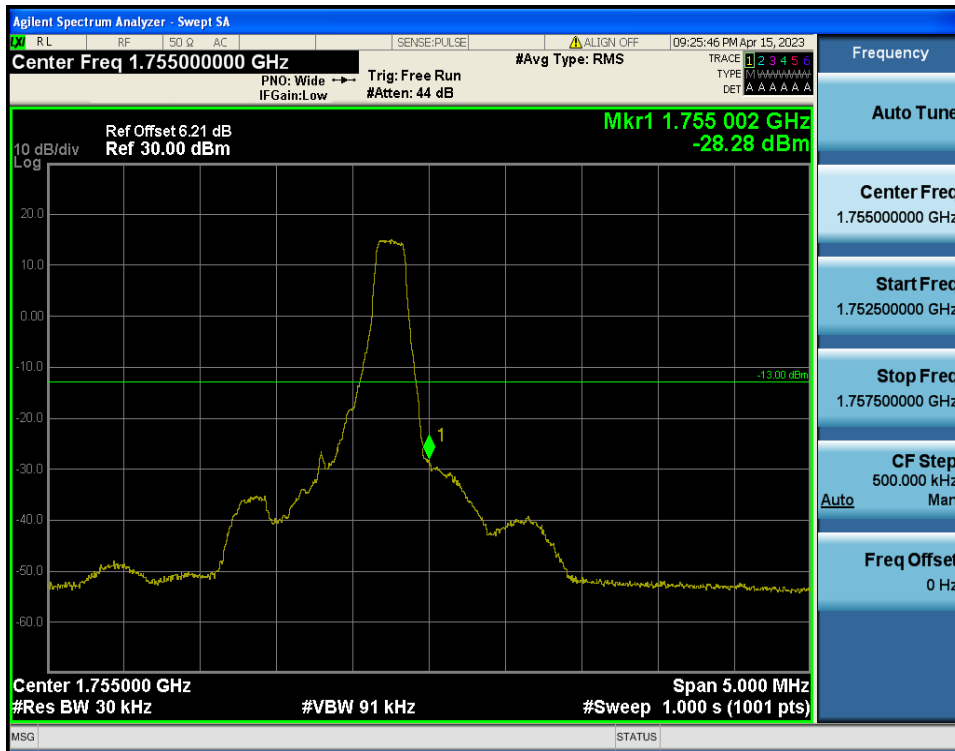

- Upper Extended Band Edge

LTE Band 4 / 3MHz / QPSK - RB Size/Offset (8/4)

- Lower Band Edge

LTE Band 4 / 1.4MHz / QPSK - RB Size/Offset (3/0)

- Lower Extended Band Edge

LTE Band 4 / 1.4MHz / QPSK - RB Size/Offset (3/2)

- Upper Band Edge

LTE Band 4 / 1.4MHz / 16QAM - RB Size/Offset (1/5)

- Upper Extended Band Edge

LTE Band 4 / 1.4MHz / QPSK - RB Size/Offset (3/0)

8.3.5. LTE Band 2

- Lower Band Edge

LTE Band 2 / 20MHz / QPSK - RB Size/Offset (1/0)