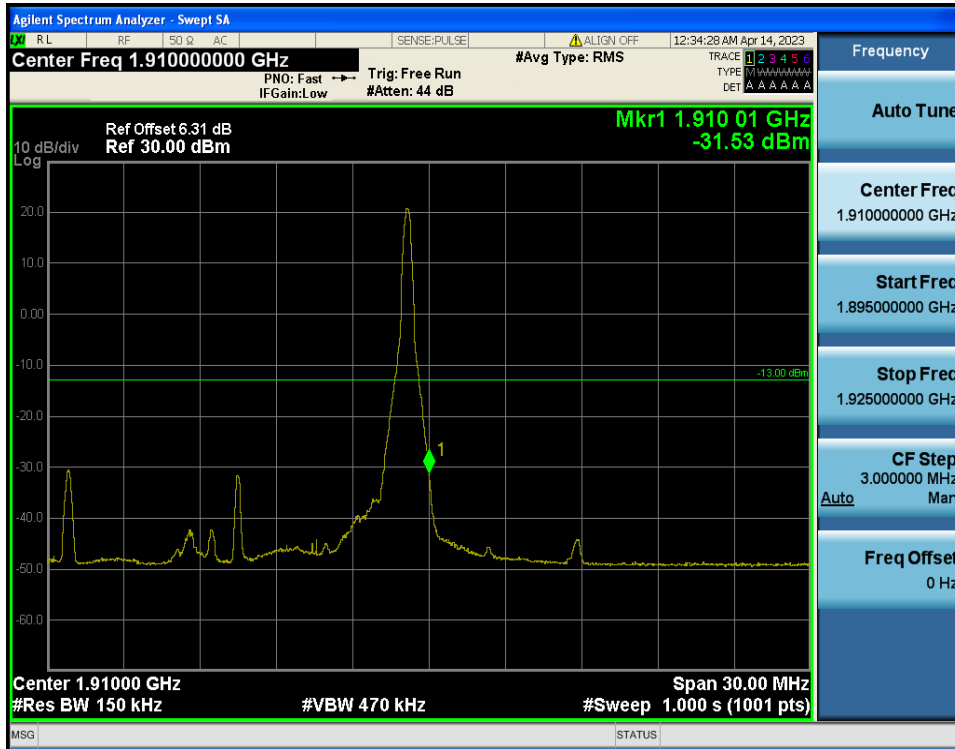

- Lower Band Edge

LTE Band 2 / 15MHz / 16QAM - RB Size/Offset (1/0)

- Lower Extended Band Edge

LTE Band 2 / 15MHz / QPSK - RB Size/Offset (1/0)

- Upper Band Edge

LTE Band 2 / 15MHz / QPSK - RB Size/Offset (1/74)

- Upper Extended Band Edge

LTE Band 2 / 15MHz / 16QAM - RB Size/Offset (36/39)

- Lower Band Edge

LTE Band 2 / 10MHz / 16QAM - RB Size/Offset (1/0)

- Lower Extended Band Edge

LTE Band 2 / 10MHz / QPSK - RB Size/Offset (25/0)