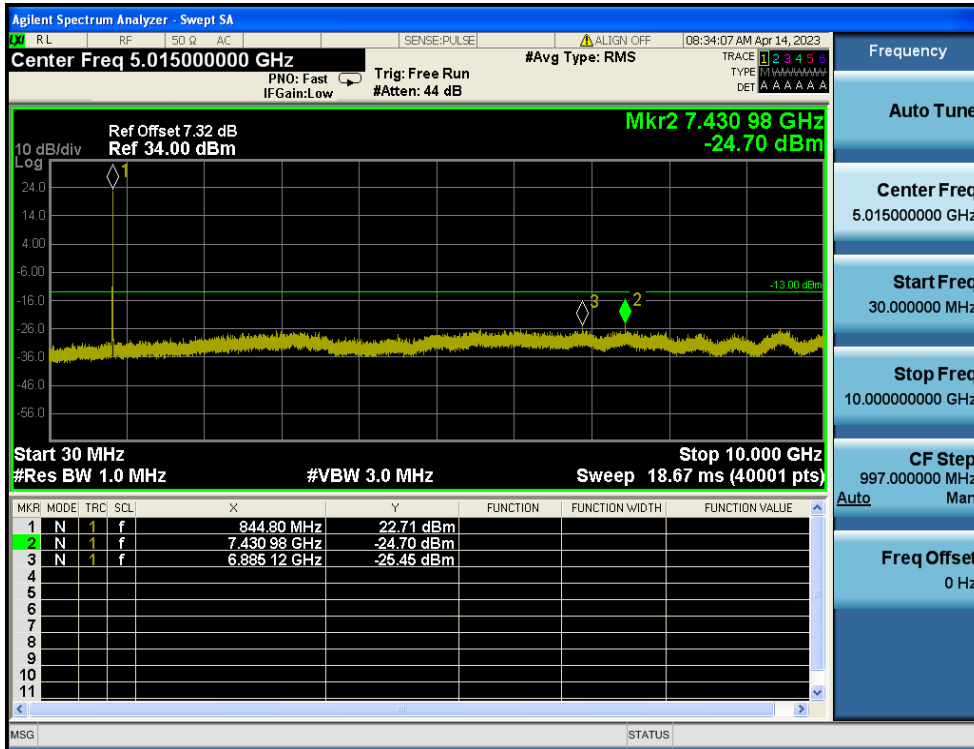

LTE Band 13 / 10MHz / QPSK - RB Size/Offset (25/0) - Low Channel

LTE Band 13 / 5MHz / 16QAM - RB Size/Offset (12/6) - Low Channel

LTE Band 13 / 5MHz / 16QAM - RB Size/Offset (12/13) - Mid Channel

8.4.3. LTE Band 5

LTE Band 5 / 10MHz / 16QAM - RB Size/Offset (50/0) - Low Channel

LTE Band 5 / 10MHz / QPSK - RB Size/Offset (1/0) - Mid Channel

LTE Band 5 / 10MHz / QPSK - RB Size/Offset (25/0) - High Channel

LTE Band 5 / 5MHz / QPSK - RB Size/Offset (12/6) - Low Channel

LTE Band 5 / 5MHz / QPSK - RB Size/Offset (25/0) - Mid Channel

LTE Band 5 / 5MHz / QPSK - RB Size/Offset (25/0) - High Channel

LTE Band 5 / 3MHz / 16QAM - RB Size/Offset (8/4) - Low Channel

LTE Band 5 / 3MHz / QPSK - RB Size/Offset (1/0) - Mid Channel