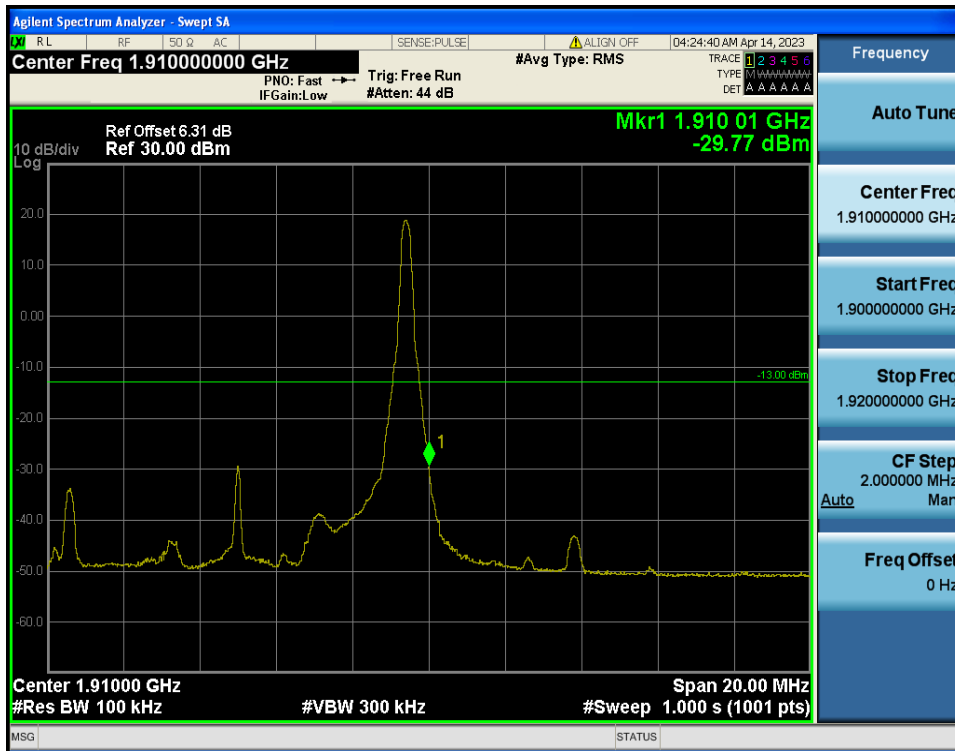

- Upper Extended Band Edge

LTE Band 2 / 15MHz / 16QAM - RB Size/Offset (36/39)

- Lower Band Edge

LTE Band 2 / 10MHz / 16QAM - RB Size/Offset (1/0)

- Lower Extended Band Edge

LTE Band 2 / 10MHz / QPSK - RB Size/Offset (25/0)

- Upper Band Edge

LTE Band 2 / 10MHz / 16QAM - RB Size/Offset (1/49)

- Upper Extended Band Edge

LTE Band 2 / 10MHz / 16QAM - RB Size/Offset (25/25)

- Lower Band Edge

LTE Band 2 / 5MHz / 16QAM - RB Size/Offset (1/0)