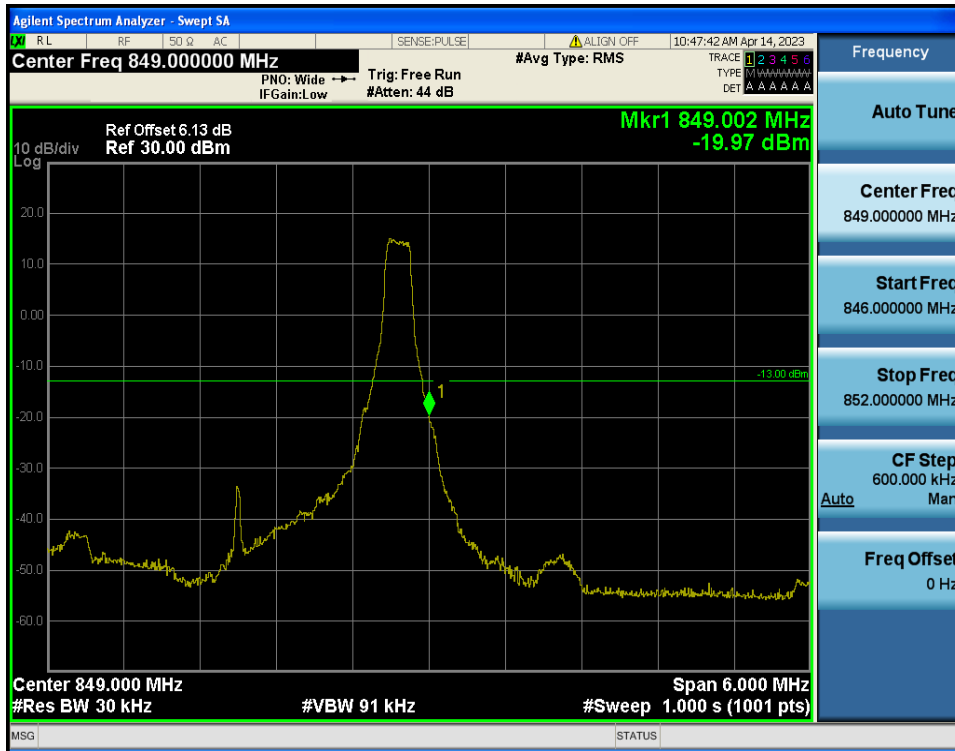

- Lower Band Edge

LTE Band 5 / 3MHz / 16QAM - RB Size/Offset (1/0)

- Lower Extended Band Edge

LTE Band 5 / 3MHz / QPSK - RB Size/Offset (15/0)

- Upper Band Edge

LTE Band 5 / 3MHz / 16QAM - RB Size/Offset (1/14)

- Upper Extended Band Edge

LTE Band 5 / 3MHz / QPSK - RB Size/Offset (15/0)

- Lower Band Edge

LTE Band 5 / 1.4MHz / 16QAM - RB Size/Offset (3/0)

- Lower Extended Band Edge

LTE Band 5 / 1.4MHz / QPSK - RB Size/Offset (6/0)