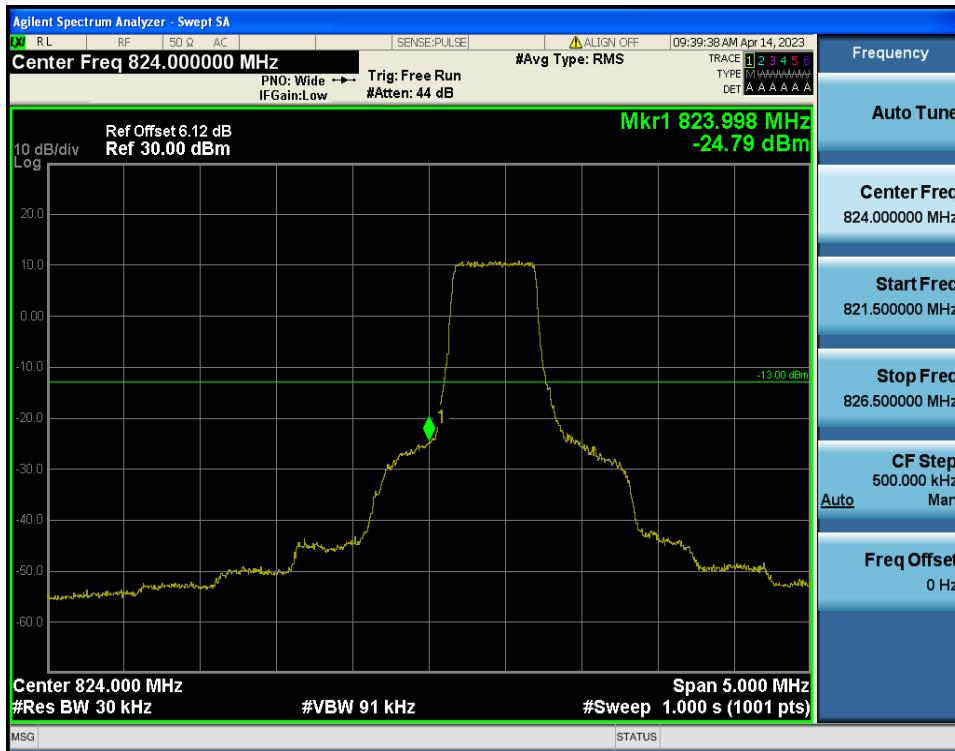

- Lower Band Edge

LTE Band 5 / 3MHz / 16QAM - RB Size/Offset (1/0)

- Lower Extended Band Edge

LTE Band 5 / 3MHz / QPSK - RB Size/Offset (15/0)

- Upper Band Edge

LTE Band 5 / 3MHz / 16QAM - RB Size/Offset (1/14)

- Upper Extended Band Edge

LTE Band 5 / 3MHz / QPSK - RB Size/Offset (15/0)

- Lower Band Edge

LTE Band 5 / 1.4MHz / 16QAM - RB Size/Offset (3/0)

- Lower Extended Band Edge

LTE Band 5 / 1.4MHz / QPSK - RB Size/Offset (6/0)