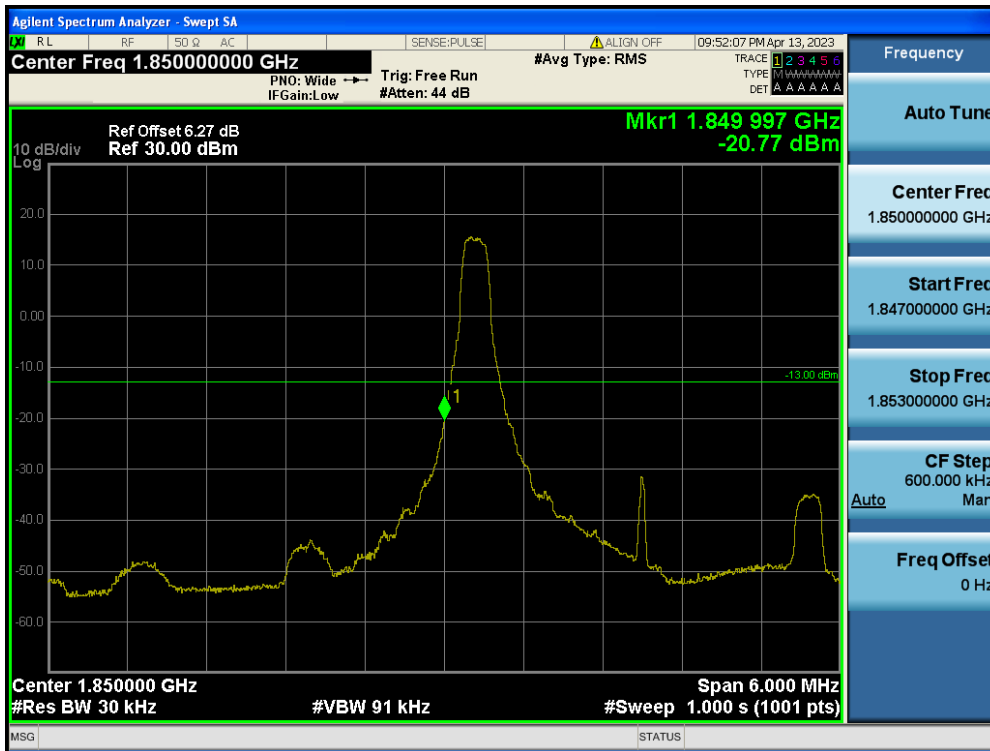

- Lower Extended Band Edge

LTE Band 2 / 5MHz / 16QAM - RB Size/Offset (25/0)

- Upper Band Edge

LTE Band 2 / 5MHz / 16QAM - RB Size/Offset (1/24)

- Upper Extended Band Edge

LTE Band 2 / 5MHz / 16QAM - RB Size/Offset (25/0)

- Lower Band Edge

LTE Band 2 / 3MHz / QPSK - RB Size/Offset (1/0)

- Lower Extended Band Edge

LTE Band 2 / 3MHz / 16QAM - RB Size/Offset (15/0)

- Upper Band Edge

LTE Band 2 / 3MHz / 16QAM - RB Size/Offset (1/14)