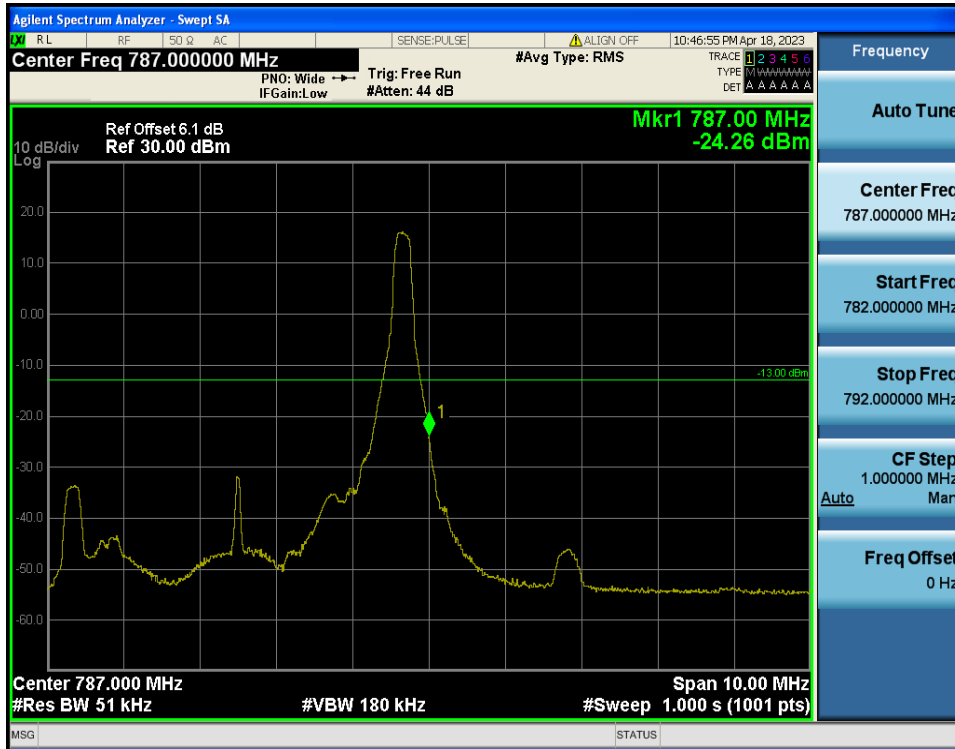

- Lower Extended Band Edge 2

LTE Band 13 / 10MHz / QPSK - RB Size/Offset (50/0)

- Upper Band Edge

LTE Band 13 / 10MHz / QPSK - RB Size/Offset (25/25)

- Upper Extended Band Edge

LTE Band 13 / 10MHz / 16QAM - RB Size/Offset (25/25)

- Upper Extended Band Edge 2

LTE Band 13 / 10MHz / 16QAM - RB Size/Offset (1/25)

- Lower Band Edge

LTE Band 13 / 5MHz / 16QAM - RB Size/Offset (1/0)

- Lower Extended Band Edge

LTE Band 13 / 5MHz / QPSK - RB Size/Offset (12/0)

- Lower Extended Band Edge 2

LTE Band 13 / 5MHz / QPSK - RB Size/Offset (25/0)

- Upper Band Edge

LTE Band 13 / 5MHz / 16QAM - RB Size/Offset (1/24)

- Upper Extended Band Edge

LTE Band 13 / 5MHz / 16QAM - RB Size/Offset (12/13)