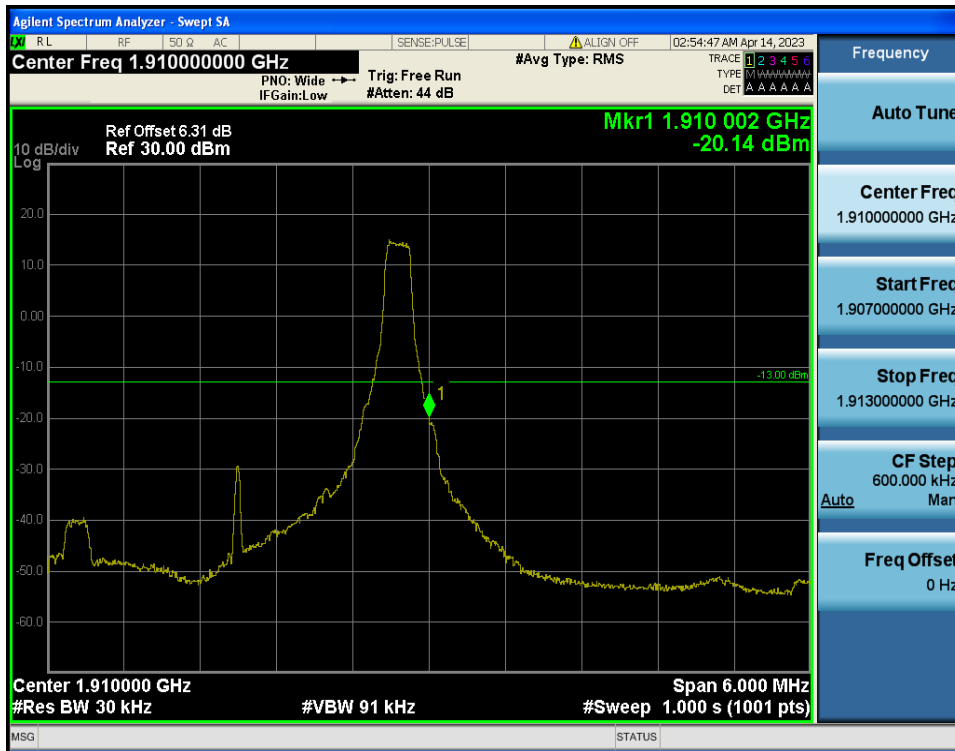

- Lower Band Edge

LTE Band 2 / 3MHz / QPSK - RB Size/Offset (1/0)

- Lower Extended Band Edge

LTE Band 2 / 3MHz / 16QAM - RB Size/Offset (15/0)

- Upper Band Edge

LTE Band 2 / 3MHz / 16QAM - RB Size/Offset (1/14)

- Upper Extended Band Edge

LTE Band 2 / 3MHz / QPSK - RB Size/Offset (8/4)

- Lower Band Edge

LTE Band 2 / 1.4MHz / QPSK - RB Size/Offset (3/0)

- Lower Extended Band Edge

LTE Band 2 / 1.4MHz / QPSK - RB Size/Offset (3/2)