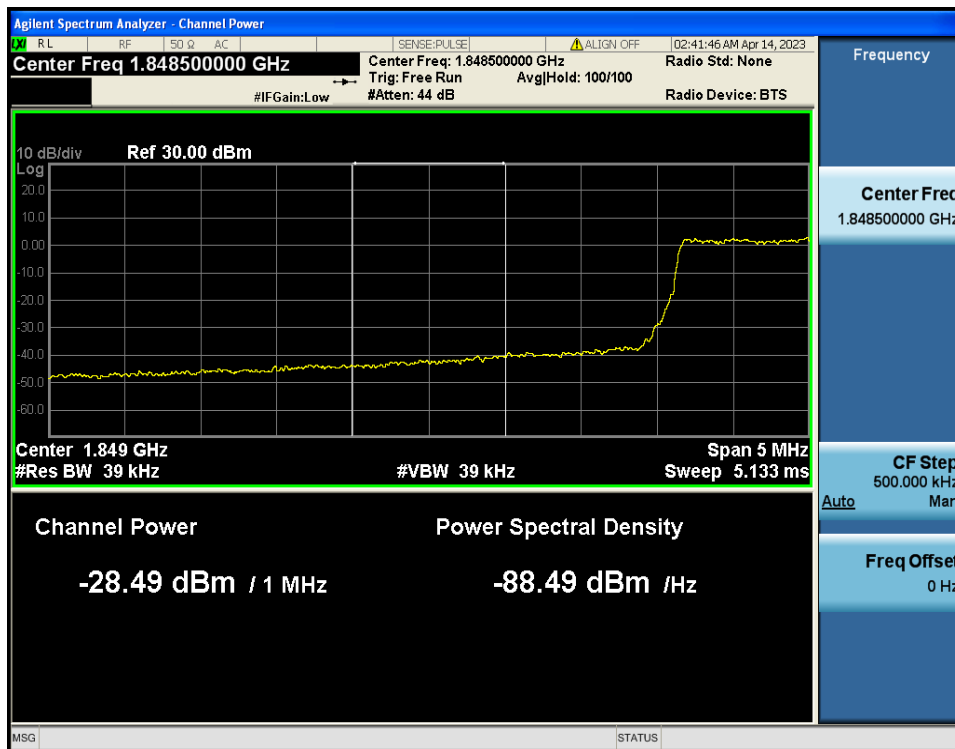

- Upper Band Edge

LTE Band 2 / 10MHz / 16QAM - RB Size/Offset (1/49)

- Upper Extended Band Edge

LTE Band 2 / 10MHz / 16QAM - RB Size/Offset (25/25)

- Lower Band Edge

LTE Band 2 / 5MHz / 16QAM - RB Size/Offset (1/0)

- Lower Extended Band Edge

LTE Band 2 / 5MHz / 16QAM - RB Size/Offset (25/0)

- Upper Band Edge

LTE Band 2 / 5MHz / 16QAM - RB Size/Offset (1/24)

- Upper Extended Band Edge

LTE Band 2 / 5MHz / 16QAM - RB Size/Offset (25/0)

- Lower Band Edge

LTE Band 2 / 3MHz / QPSK - RB Size/Offset (1/0)

- Lower Extended Band Edge

LTE Band 2 / 3MHz / 16QAM - RB Size/Offset (15/0)

- Upper Band Edge

LTE Band 2 / 3MHz / 16QAM - RB Size/Offset (1/14)

- Upper Extended Band Edge

LTE Band 2 / 3MHz / QPSK - RB Size/Offset (8/4)

- Lower Band Edge

LTE Band 2 / 1.4MHz / QPSK - RB Size/Offset (3/0)

- Lower Extended Band Edge

LTE Band 2 / 1.4MHz / QPSK - RB Size/Offset (3/2)