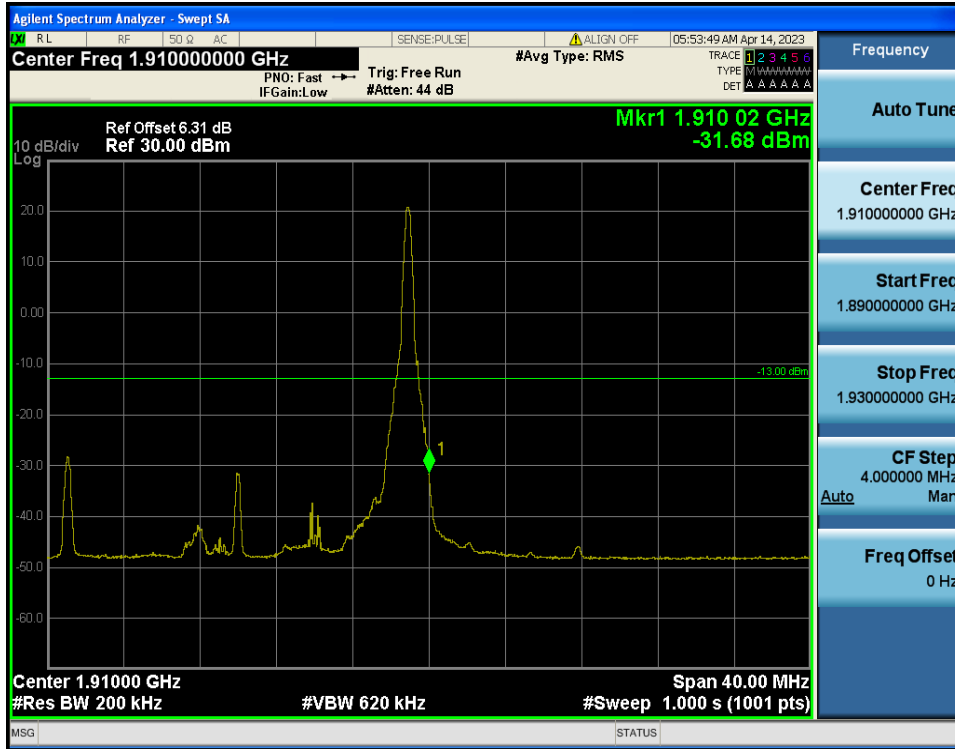

- Upper Band Edge

LTE Band 4 / 1.4MHz / 16QAM - RB Size/Offset (1/5)

- Upper Extended Band Edge

LTE Band 4 / 1.4MHz / QPSK - RB Size/Offset (3/0)

8.3.5. LTE Band 2

- Lower Band Edge

LTE Band 2 / 20MHz / QPSK - RB Size/Offset (1/0)

- Lower Extended Band Edge

LTE Band 2 / 20MHz / 16QAM - RB Size/Offset (50/0)

- Upper Band Edge

LTE Band 2 / 20MHz / 16QAM - RB Size/Offset (1/99)

- Upper Extended Band Edge

LTE Band 2 / 20MHz / 16QAM - RB Size/Offset (50/50)