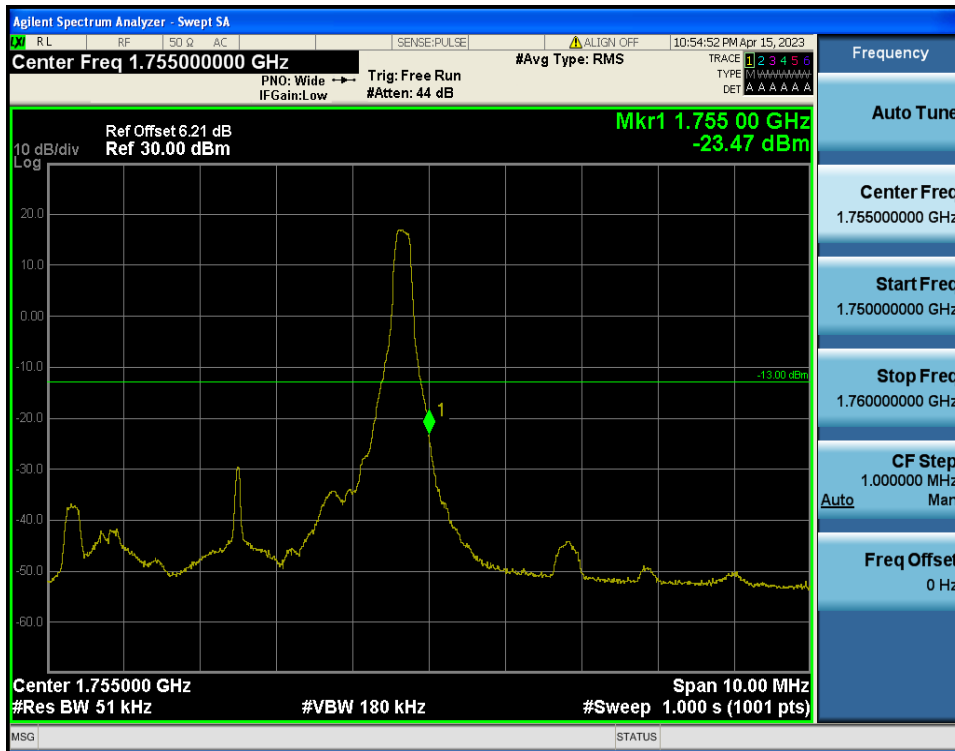

- Upper Band Edge

LTE Band 4 / 5MHz / 16QAM - RB Size/Offset (1/24)