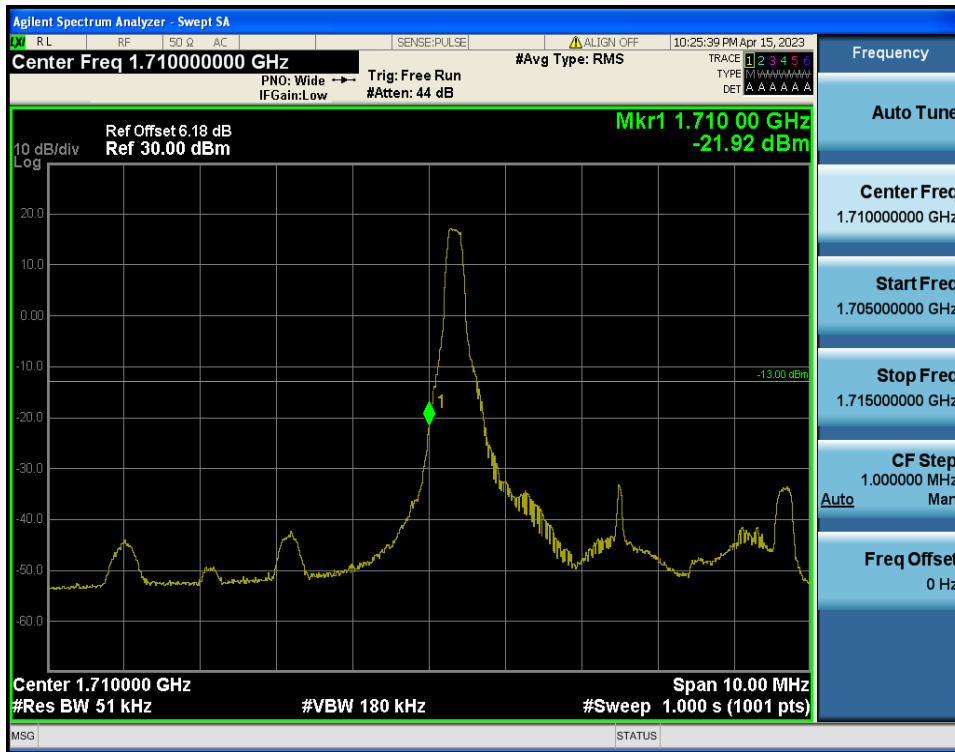

- Upper Band Edge

LTE Band 4 / 10MHz / 16QAM - RB Size/Offset (1/49)

- Upper Extended Band Edge

LTE Band 4 / 10MHz / 16QAM - RB Size/Offset (25/25)

- Lower Band Edge

LTE Band 4 / 5MHz / 16QAM - RB Size/Offset (1/0)