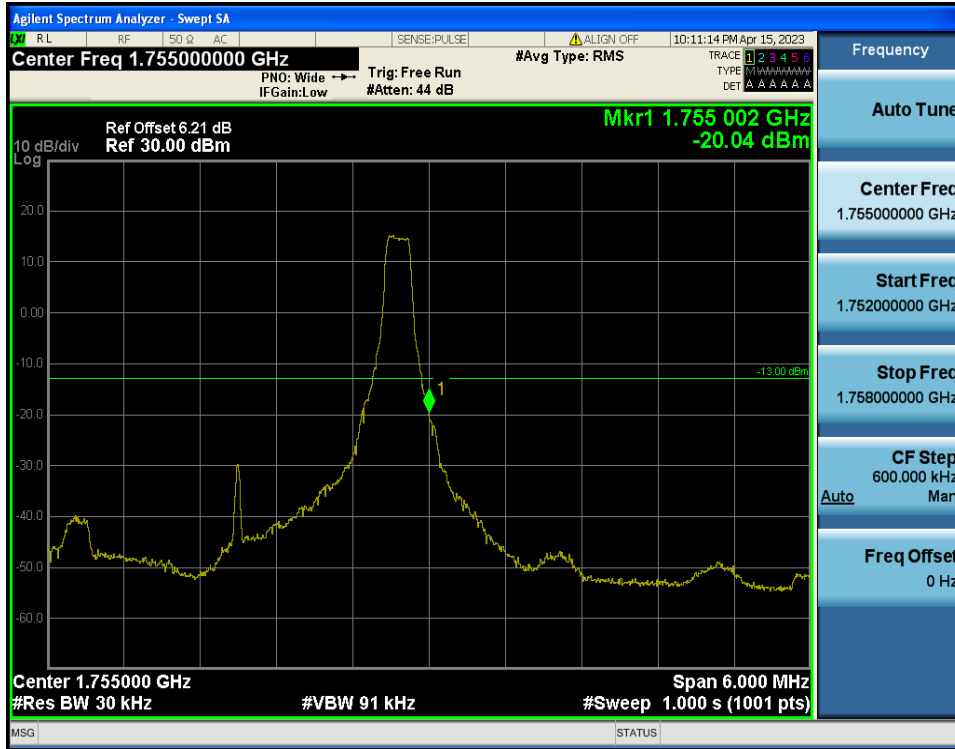

- Lower Band Edge

LTE Band 4 / 3MHz / 16QAM - RB Size/Offset (1/0)

- Lower Extended Band Edge

LTE Band 4 / 3MHz / QPSK - RB Size/Offset (8/4)

- Upper Band Edge

LTE Band 4 / 3MHz / 16QAM - RB Size/Offset (1/14)

- Upper Extended Band Edge

LTE Band 4 / 3MHz / QPSK - RB Size/Offset (8/4)

- Lower Band Edge

LTE Band 4 / 1.4MHz / QPSK - RB Size/Offset (3/0)

- Lower Extended Band Edge

LTE Band 4 / 1.4MHz / QPSK - RB Size/Offset (3/2)