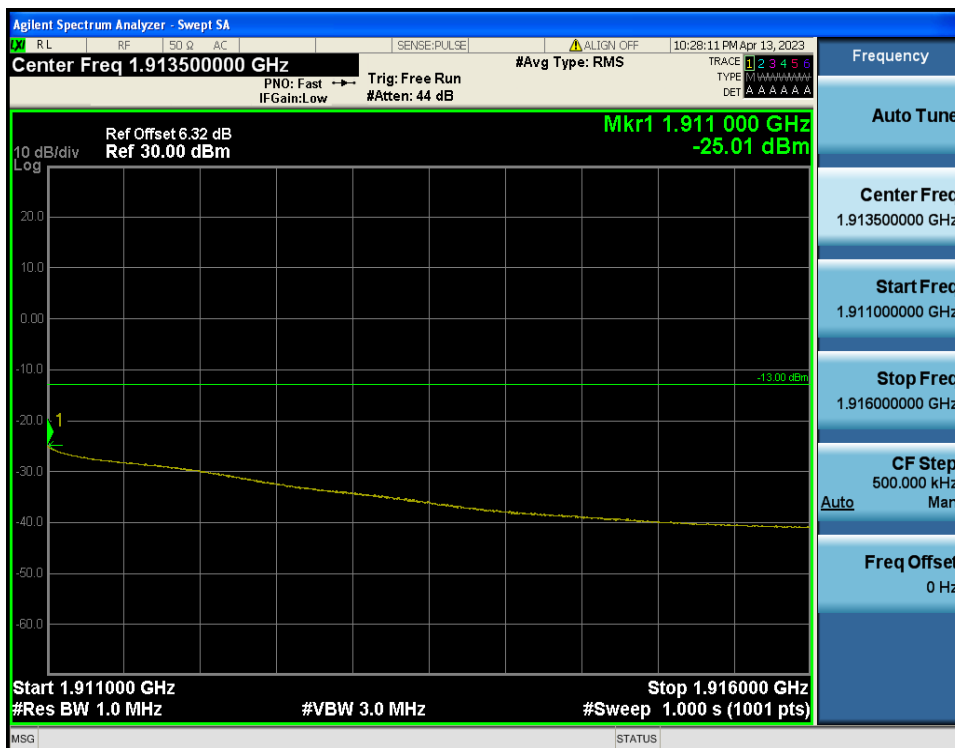

- Lower Band Edge

LTE Band 2 / 3MHz / QPSK - RB Size/Offset (1/0)

- Lower Extended Band Edge

LTE Band 2 / 3MHz / 16QAM - RB Size/Offset (15/0)

- Upper Band Edge

LTE Band 2 / 3MHz / 16QAM - RB Size/Offset (1/14)

- Upper Extended Band Edge

LTE Band 2 / 3MHz / QPSK - RB Size/Offset (8/4)

- Lower Band Edge

LTE Band 2 / 1.4MHz / QPSK - RB Size/Offset (3/0)

- Lower Extended Band Edge

LTE Band 2 / 1.4MHz / QPSK - RB Size/Offset (3/2)