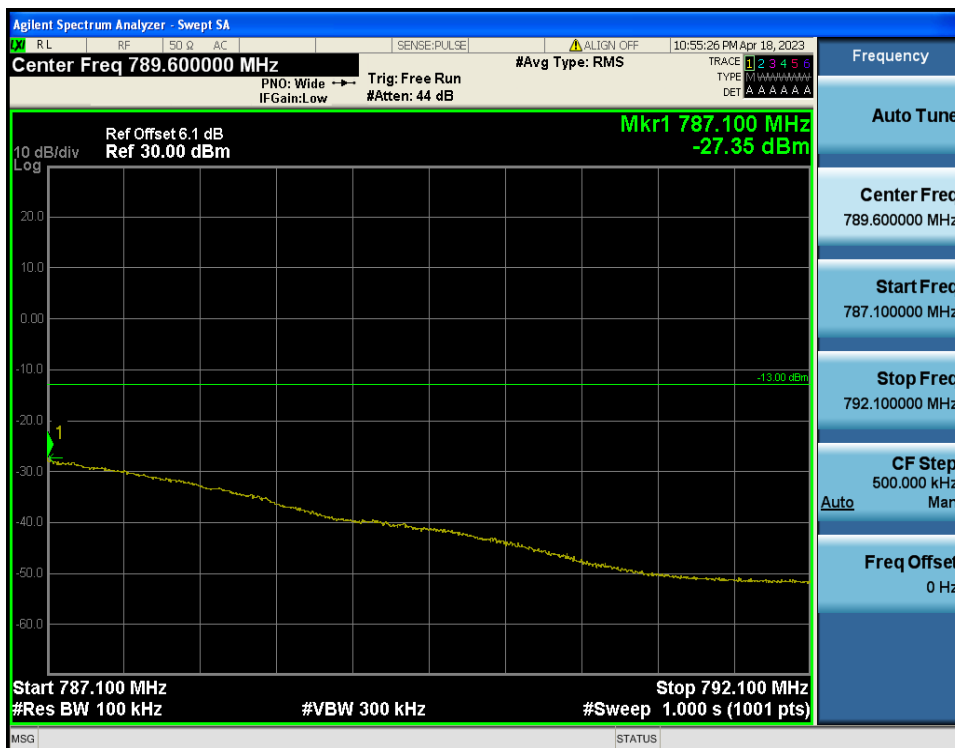

- Upper Extended Band Edge 2

LTE Band 13 / 10MHz / 16QAM - RB Size/Offset (1/25)

- Lower Band Edge

LTE Band 13 / 5MHz / 16QAM - RB Size/Offset (1/0)

- Lower Extended Band Edge

LTE Band 13 / 5MHz / QPSK - RB Size/Offset (12/0)

- Lower Extended Band Edge 2

LTE Band 13 / 5MHz / QPSK - RB Size/Offset (25/0)

- Upper Band Edge

LTE Band 13 / 5MHz / 16QAM - RB Size/Offset (1/24)

- Upper Extended Band Edge

LTE Band 13 / 5MHz / 16QAM - RB Size/Offset (12/13)

- Upper Extended Band Edge 2

LTE Band 13 / 5MHz / QPSK - RB Size/Offset (1/24)

8.3.3. LTE Band 5

- Lower Band Edge

LTE Band 5 / 10MHz / QPSK - RB Size/Offset (25/0)

- Lower Extended Band Edge

LTE Band 5 / 10MHz / QPSK - RB Size/Offset (25/0)

- Upper Band Edge

LTE Band 5 / 10MHz / QPSK - RB Size/Offset (25/25)

- Upper Extended Band Edge

LTE Band 5 / 10MHz / QPSK - RB Size/Offset (25/25)

- Lower Band Edge

LTE Band 5 / 5MHz / 16QAM - RB Size/Offset (1/0)