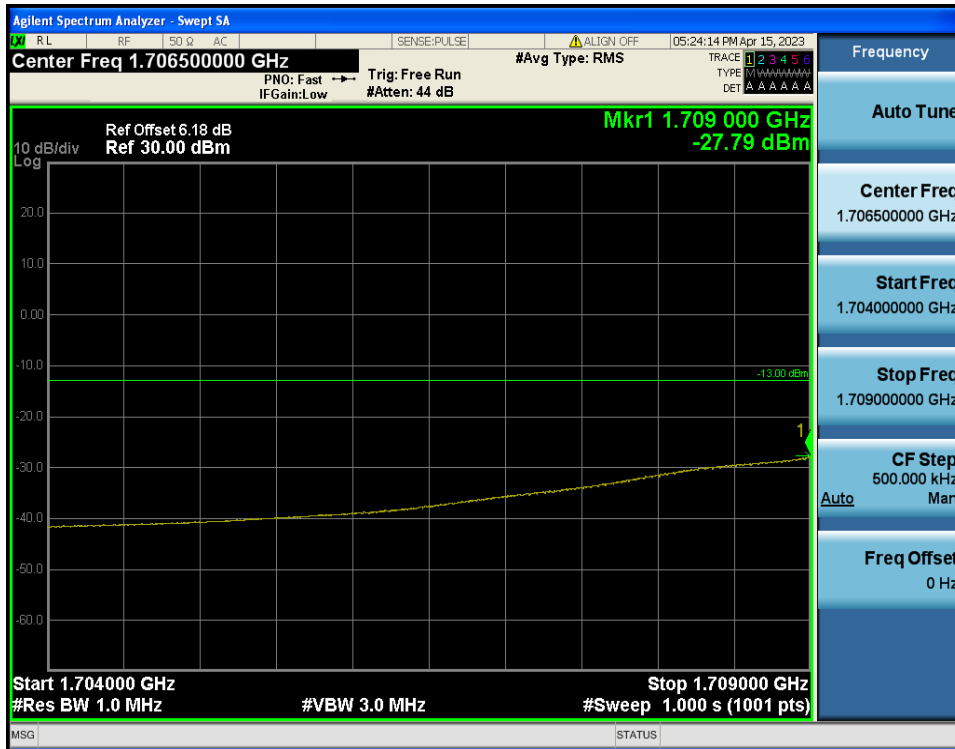

- Upper Band Edge

LTE Band 4 / 10MHz / 16QAM - RB Size/Offset (1/49)

- Upper Extended Band Edge

LTE Band 4 / 10MHz / 16QAM - RB Size/Offset (25/25)

- Lower Band Edge

LTE Band 4 / 5MHz / 16QAM - RB Size/Offset (1/0)

- Lower Extended Band Edge

LTE Band 4 / 5MHz / 16QAM - RB Size/Offset (25/0)

- Upper Band Edge

LTE Band 4 / 5MHz / 16QAM - RB Size/Offset (1/24)

- Upper Extended Band Edge

LTE Band 4 / 5MHz / 16QAM - RB Size/Offset (25/0)

- Lower Band Edge

LTE Band 4 / 3MHz / 16QAM - RB Size/Offset (1/0)

- Lower Extended Band Edge

LTE Band 4 / 3MHz / QPSK - RB Size/Offset (8/4)

- Upper Band Edge

LTE Band 4 / 3MHz / 16QAM - RB Size/Offset (1/14)

- Upper Extended Band Edge

LTE Band 4 / 3MHz / QPSK - RB Size/Offset (8/4)

- Lower Band Edge

LTE Band 4 / 1.4MHz / QPSK - RB Size/Offset (3/0)

- Lower Extended Band Edge

LTE Band 4 / 1.4MHz / QPSK - RB Size/Offset (3/2)