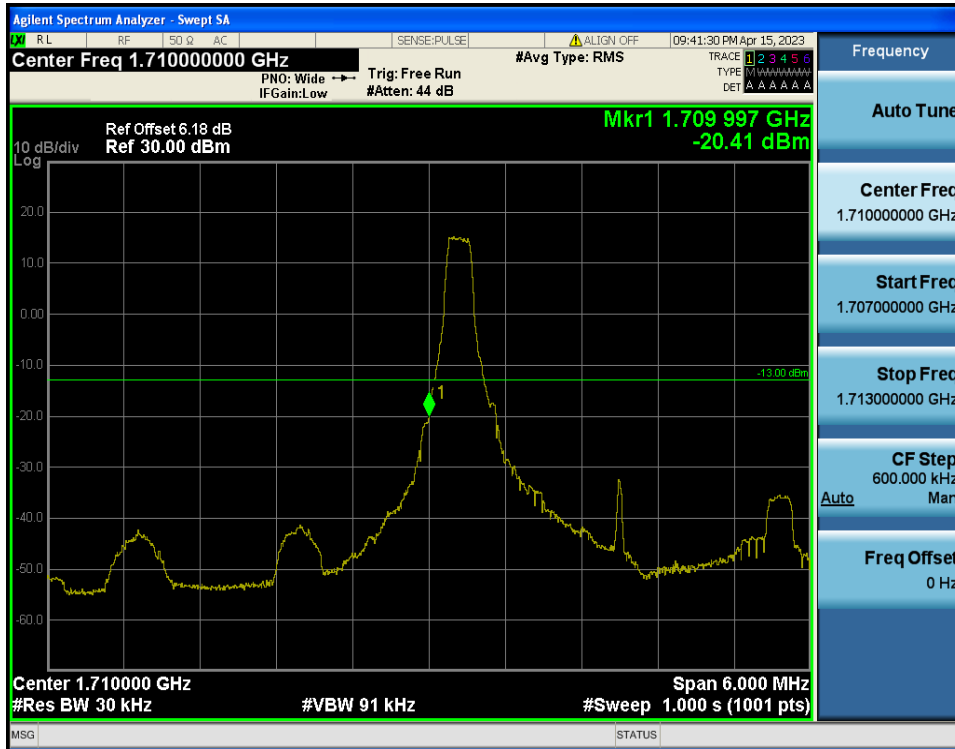

- Lower Extended Band Edge

LTE Band 4 / 5MHz / 16QAM - RB Size/Offset (25/0)

- Upper Band Edge

LTE Band 4 / 5MHz / 16QAM - RB Size/Offset (1/24)

- Upper Extended Band Edge

LTE Band 4 / 5MHz / 16QAM - RB Size/Offset (25/0)

- Lower Band Edge

LTE Band 4 / 3MHz / 16QAM - RB Size/Offset (1/0)

- Lower Extended Band Edge

LTE Band 4 / 3MHz / QPSK - RB Size/Offset (8/4)

- Upper Band Edge

LTE Band 4 / 3MHz / 16QAM - RB Size/Offset (1/14)