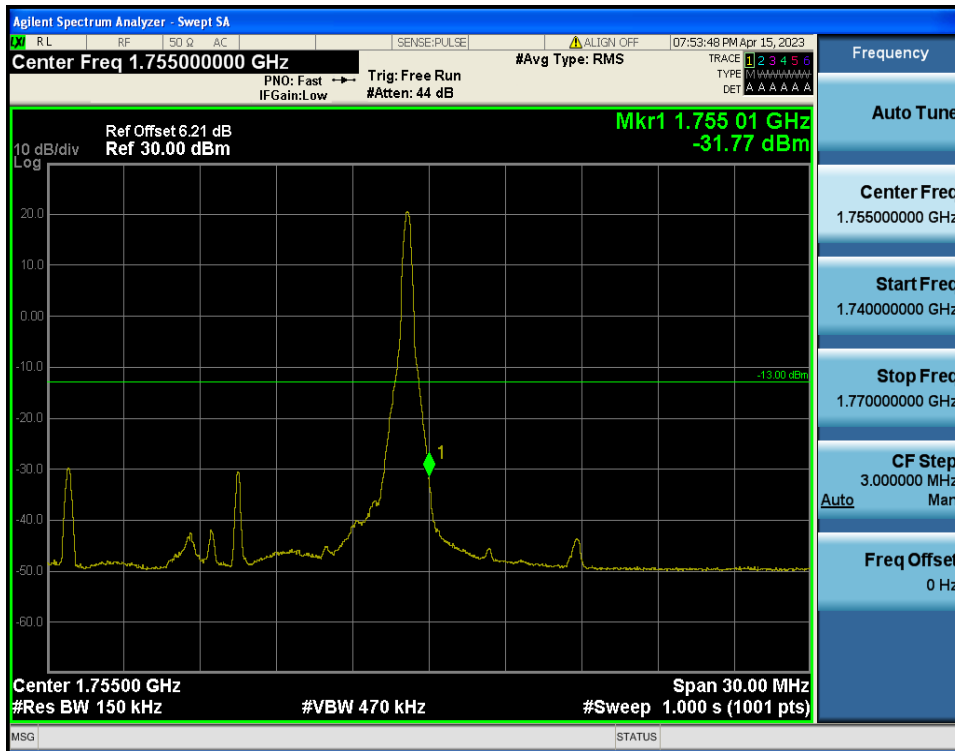

- Lower Band Edge

LTE Band 4 / 15MHz / 16QAM - RB Size/Offset (1/0)

- Lower Extended Band Edge

LTE Band 4 / 15MHz / QPSK - RB Size/Offset (1/0)

- Upper Band Edge

LTE Band 4 / 15MHz / QPSK - RB Size/Offset (1/74)

- Upper Extended Band Edge

LTE Band 4 / 15MHz / QPSK - RB Size/Offset (1/74)

- Lower Band Edge

LTE Band 4 / 10MHz / 16QAM - RB Size/Offset (1/0)

- Lower Extended Band Edge

LTE Band 4 / 10MHz / QPSK - RB Size/Offset (25/0)