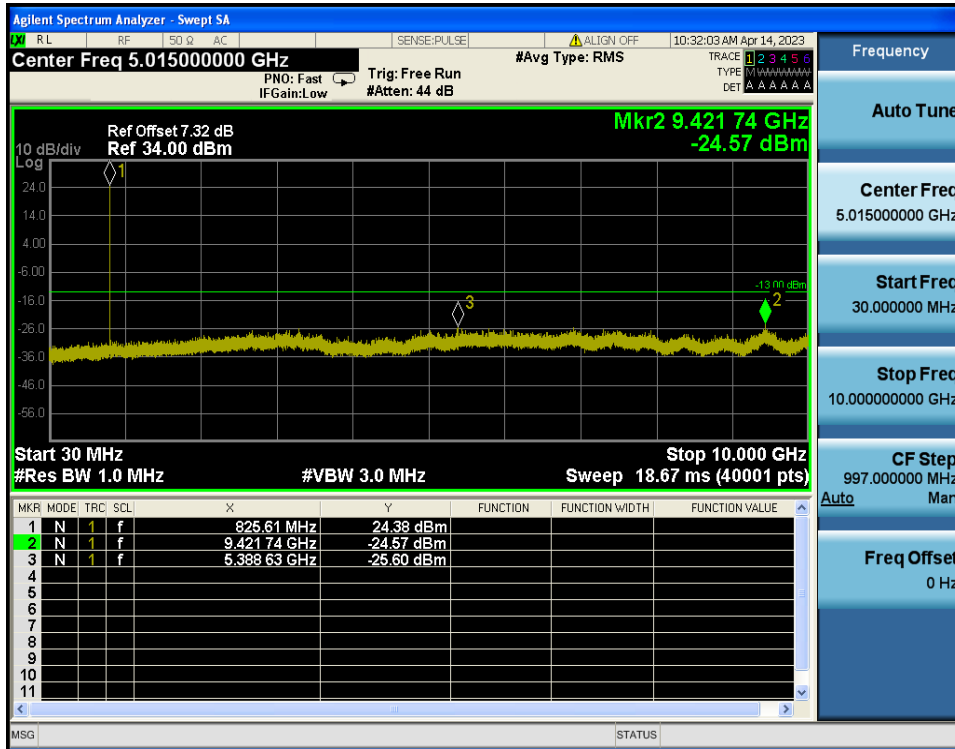

LTE Band 13 / 10MHz / QPSK - RB Size/Offset (25/0) - Low Channel

LTE Band 13 / 5MHz / 16QAM - RB Size/Offset (12/6) - Low Channel

LTE Band 13 / 5MHz / 16QAM - RB Size/Offset (12/13) - Mid Channel

8.4.3. LTE Band 5

LTE Band 5 / 10MHz / 16QAM - RB Size/Offset (50/0) - Low Channel

LTE Band 5 / 10MHz / QPSK - RB Size/Offset (1/0) - Mid Channel

LTE Band 5 / 10MHz / QPSK - RB Size/Offset (25/0) - High Channel

LTE Band 5 / 5MHz / QPSK - RB Size/Offset (12/6) - Low Channel

LTE Band 5 / 5MHz / QPSK - RB Size/Offset (25/0) - Mid Channel

LTE Band 5 / 5MHz / QPSK - RB Size/Offset (25/0) - High Channel

LTE Band 5 / 3MHz / 16QAM - RB Size/Offset (8/4) - Low Channel

LTE Band 5 / 3MHz / QPSK - RB Size/Offset (1/0) - Mid Channel