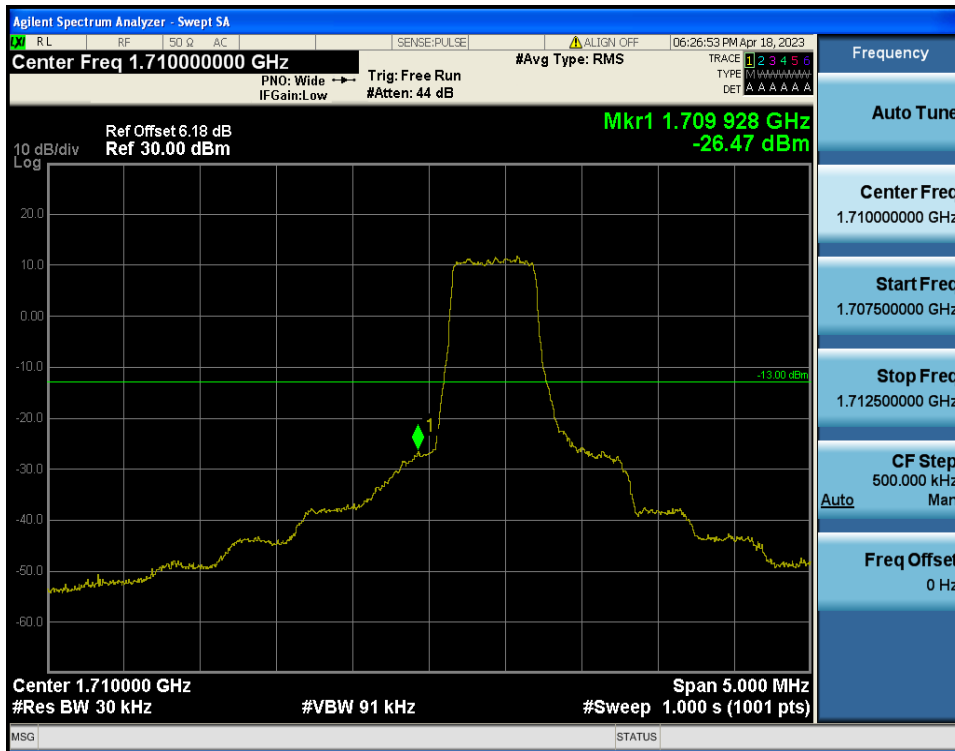

- Lower Band Edge

LTE Band 4 / 3MHz / 16QAM - RB Size/Offset (1/0)

- Lower Extended Band Edge

LTE Band 4 / 3MHz / QPSK - RB Size/Offset (8/4)

- Upper Band Edge

LTE Band 4 / 3MHz / 16QAM - RB Size/Offset (1/14)

- Upper Extended Band Edge

LTE Band 4 / 3MHz / QPSK - RB Size/Offset (8/4)

- Lower Band Edge

LTE Band 4 / 1.4MHz / QPSK - RB Size/Offset (3/0)

- Lower Extended Band Edge

LTE Band 4 / 1.4MHz / QPSK - RB Size/Offset (3/2)