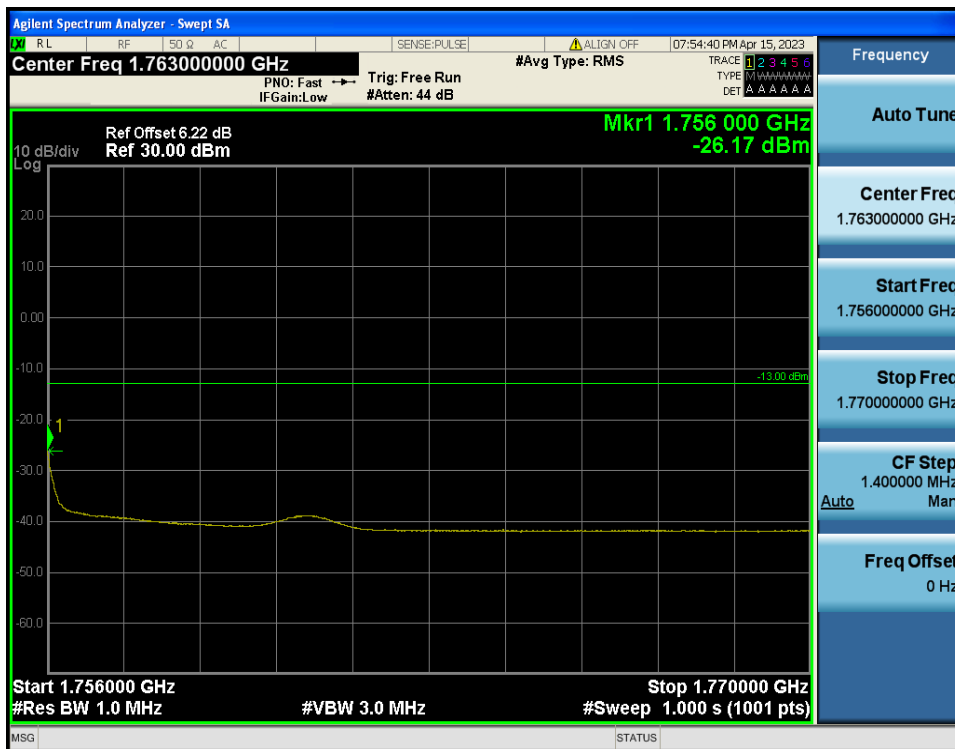

- Lower Extended Band Edge

LTE Band 4 / 20MHz / 16QAM - RB Size/Offset (50/0)

- Upper Band Edge

LTE Band 4 / 20MHz / 16QAM - RB Size/Offset (1/99)

- Upper Extended Band Edge

LTE Band 4 / 20MHz / 16QAM - RB Size/Offset (50/50)

- Lower Band Edge

LTE Band 4 / 15MHz / 16QAM - RB Size/Offset (1/0)

- Lower Extended Band Edge

LTE Band 4 / 15MHz / QPSK - RB Size/Offset (1/0)

- Upper Band Edge

LTE Band 4 / 15MHz / QPSK - RB Size/Offset (1/74)

- Upper Extended Band Edge

LTE Band 4 / 15MHz / QPSK - RB Size/Offset (1/74)

- Lower Band Edge

LTE Band 4 / 10MHz / 16QAM - RB Size/Offset (1/0)

- Lower Extended Band Edge

LTE Band 4 / 10MHz / QPSK - RB Size/Offset (25/0)