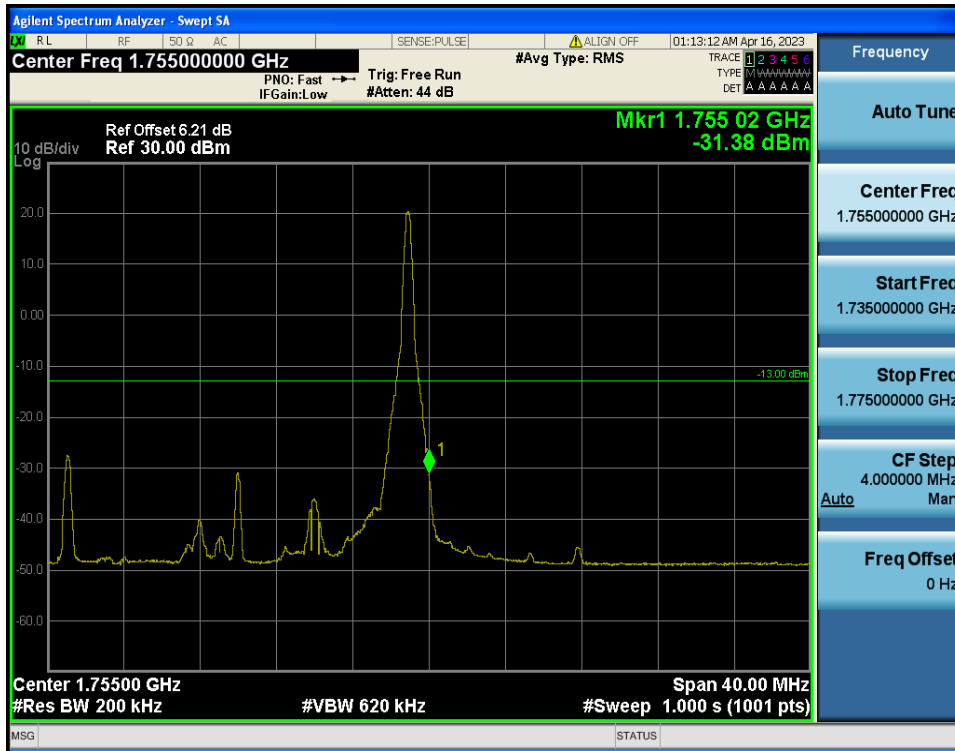

- Upper Band Edge

LTE Band 5 / 1.4MHz / QPSK - RB Size/Offset (3/3)

- Upper Extended Band Edge

LTE Band 5 / 1.4MHz / 16QAM - RB Size/Offset (6/0)

8.3.4. LTE Band 4

- Lower Band Edge

LTE Band 4 / 20MHz / QPSK - RB Size/Offset (1/0)

- Lower Extended Band Edge

LTE Band 4 / 20MHz / 16QAM - RB Size/Offset (50/0)

- Upper Band Edge

LTE Band 4 / 20MHz / 16QAM - RB Size/Offset (1/99)

- Upper Extended Band Edge

LTE Band 4 / 20MHz / 16QAM - RB Size/Offset (50/50)