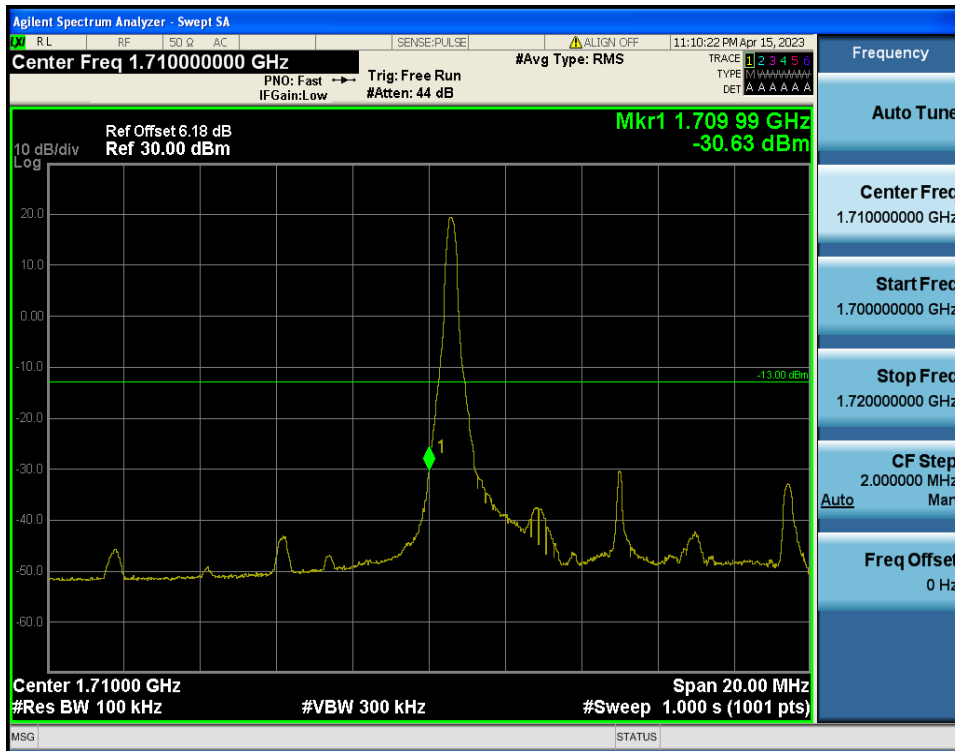

- Lower Band Edge

LTE Band 4 / 15MHz / 16QAM - RB Size/Offset (1/0)

- Lower Extended Band Edge

LTE Band 4 / 15MHz / QPSK - RB Size/Offset (1/0)

- Upper Band Edge

LTE Band 4 / 15MHz / QPSK - RB Size/Offset (1/74)

- Upper Extended Band Edge

LTE Band 4 / 15MHz / QPSK - RB Size/Offset (1/74)

- Lower Band Edge

LTE Band 4 / 10MHz / 16QAM - RB Size/Offset (1/0)

- Lower Extended Band Edge

LTE Band 4 / 10MHz / QPSK - RB Size/Offset (25/0)