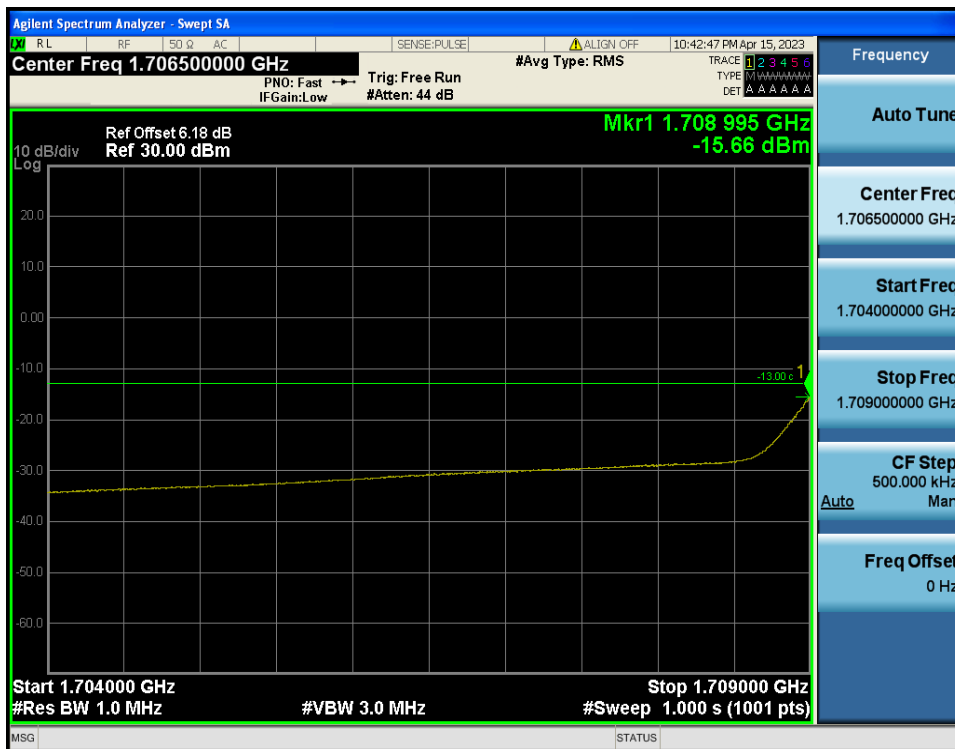

- Upper Extended Band Edge

LTE Band 4 / 15MHz / QPSK - RB Size/Offset (1/74)

- Lower Band Edge

LTE Band 4 / 10MHz / 16QAM - RB Size/Offset (1/0)

- Lower Extended Band Edge

LTE Band 4 / 10MHz / QPSK - RB Size/Offset (25/0)

- Upper Band Edge

LTE Band 4 / 10MHz / 16QAM - RB Size/Offset (1/49)

- Upper Extended Band Edge

LTE Band 4 / 10MHz / 16QAM - RB Size/Offset (25/25)

- Lower Band Edge

LTE Band 4 / 5MHz / 16QAM - RB Size/Offset (1/0)

- Lower Extended Band Edge

LTE Band 4 / 5MHz / 16QAM - RB Size/Offset (25/0)

- Upper Band Edge

LTE Band 4 / 5MHz / 16QAM - RB Size/Offset (1/24)

- Upper Extended Band Edge

LTE Band 4 / 5MHz / 16QAM - RB Size/Offset (25/0)