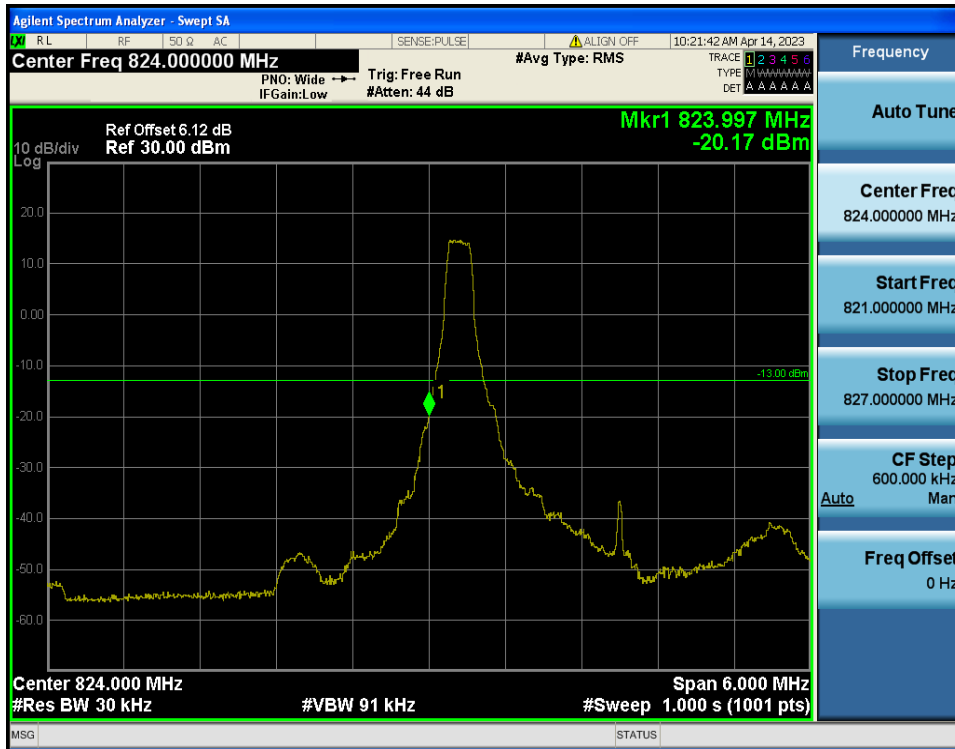

- Upper Band Edge

LTE Band 5 / 10MHz / QPSK - RB Size/Offset (25/25)

- Upper Extended Band Edge

LTE Band 5 / 10MHz / QPSK - RB Size/Offset (25/25)

- Lower Band Edge

LTE Band 5 / 5MHz / 16QAM - RB Size/Offset (1/0)

- Lower Extended Band Edge

LTE Band 5 / 5MHz / QPSK - RB Size/Offset (25/0)

- Upper Band Edge

LTE Band 5 / 5MHz / 16QAM - RB Size/Offset (1/24)

- Upper Extended Band Edge

LTE Band 5 / 5MHz / QPSK - RB Size/Offset (12/13)

- Lower Band Edge

LTE Band 5 / 3MHz / 16QAM - RB Size/Offset (1/0)

- Lower Extended Band Edge

LTE Band 5 / 3MHz / QPSK - RB Size/Offset (15/0)

- Upper Band Edge

LTE Band 5 / 3MHz / 16QAM - RB Size/Offset (1/14)