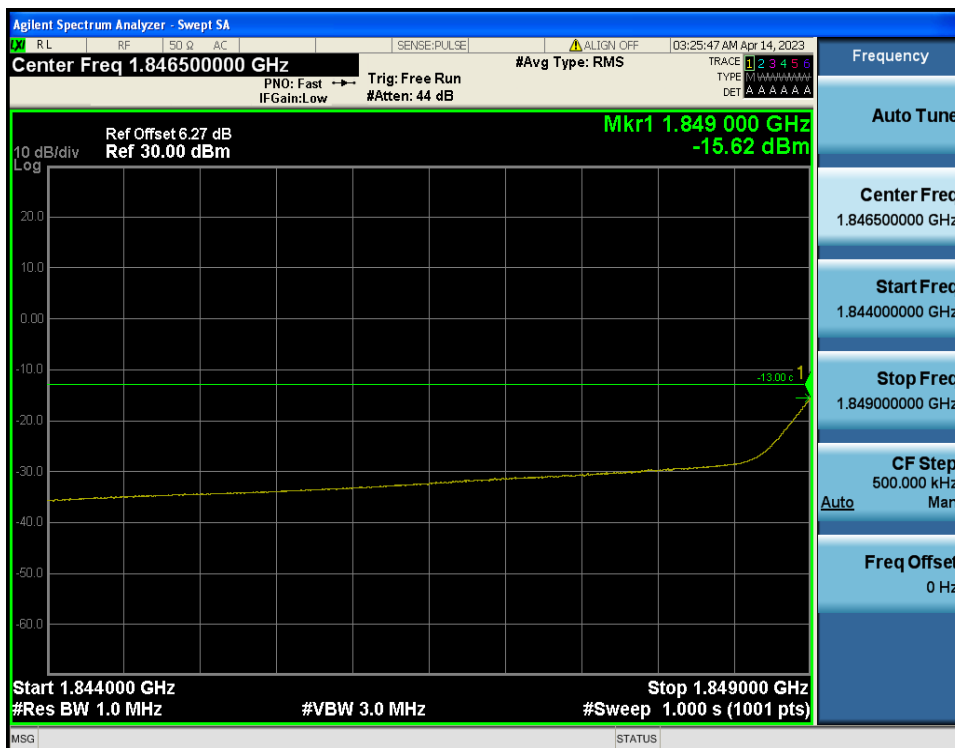

- Upper Extended Band Edge

LTE Band 2 / 15MHz / 16QAM - RB Size/Offset (36/39)

- Lower Band Edge

LTE Band 2 / 10MHz / 16QAM - RB Size/Offset (1/0)

- Lower Extended Band Edge

LTE Band 2 / 10MHz / QPSK - RB Size/Offset (25/0)

- Upper Band Edge

LTE Band 2 / 10MHz / 16QAM - RB Size/Offset (1/49)

- Upper Extended Band Edge

LTE Band 2 / 10MHz / 16QAM - RB Size/Offset (25/25)

- Lower Band Edge

LTE Band 2 / 5MHz / 16QAM - RB Size/Offset (1/0)

- Lower Extended Band Edge

LTE Band 2 / 5MHz / 16QAM - RB Size/Offset (25/0)

- Upper Band Edge

LTE Band 2 / 5MHz / 16QAM - RB Size/Offset (1/24)

- Upper Extended Band Edge

LTE Band 2 / 5MHz / 16QAM - RB Size/Offset (25/0)