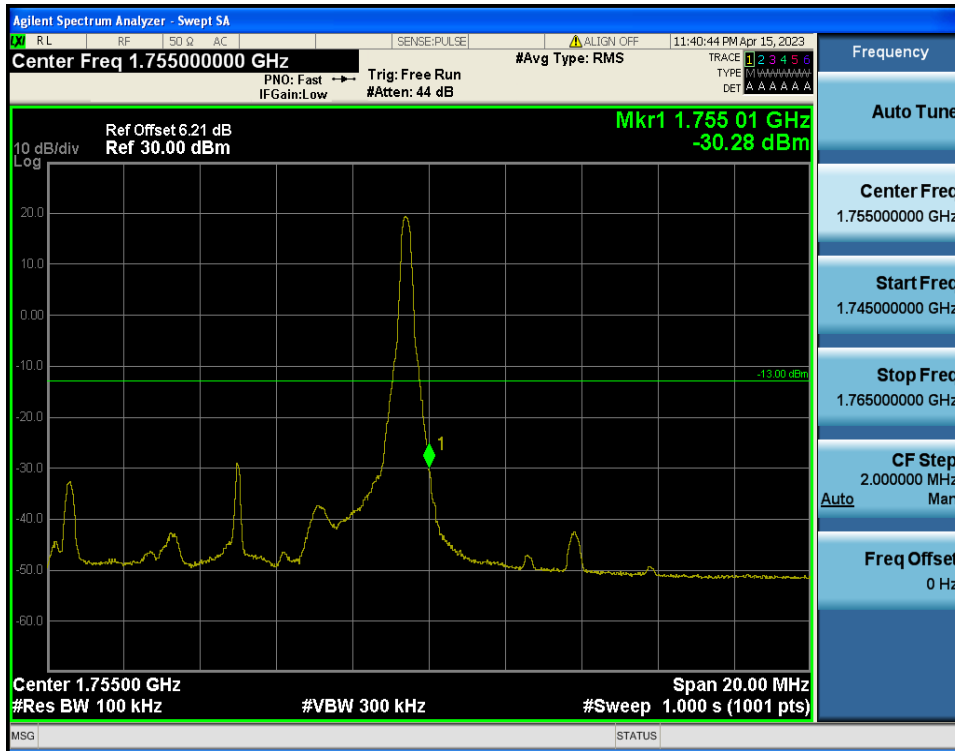

- Upper Extended Band Edge

LTE Band 4 / 15MHz / QPSK - RB Size/Offset (1/74)

- Lower Band Edge

LTE Band 4 / 10MHz / 16QAM - RB Size/Offset (1/0)

- Lower Extended Band Edge

LTE Band 4 / 10MHz / QPSK - RB Size/Offset (25/0)

- Upper Band Edge

LTE Band 4 / 10MHz / 16QAM - RB Size/Offset (1/49)

- Upper Extended Band Edge

LTE Band 4 / 10MHz / 16QAM - RB Size/Offset (25/25)

- Lower Band Edge

LTE Band 4 / 5MHz / 16QAM - RB Size/Offset (1/0)