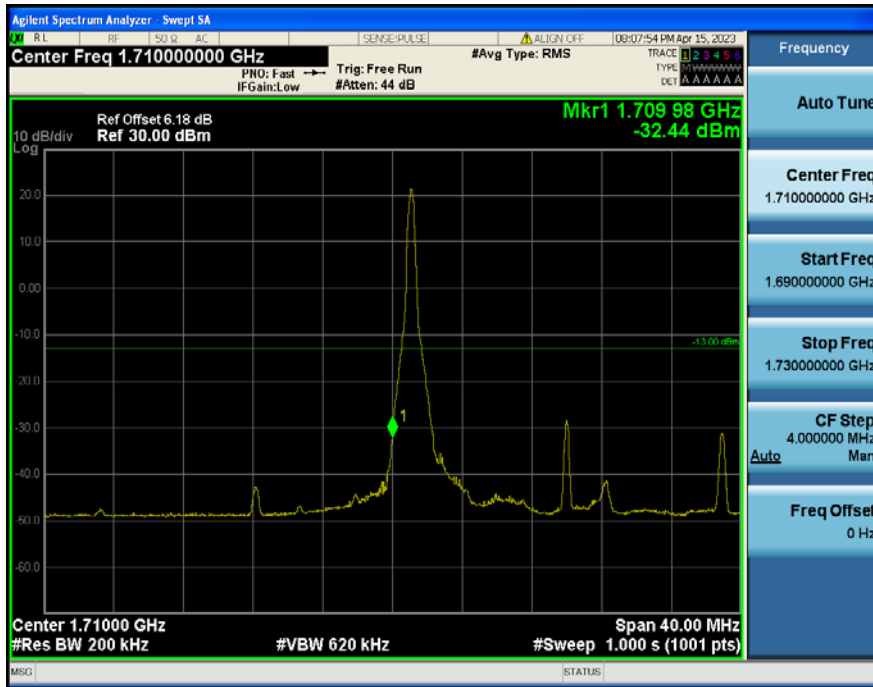

- Upper Band Edge

LTE Band 5 / 1.4MHz / QPSK - RB Size/Offset (3/3)

- Upper Extended Band Edge

LTE Band 5 / 1.4MHz / 16QAM - RB Size/Offset (6/0)

8.3.4. LTE Band 4

- Lower Band Edge

LTE Band 4 / 20MHz / QPSK - RB Size/Offset (1/0)

- Lower Extended Band Edge

LTE Band 4 / 20MHz / 16QAM - RB Size/Offset (50/0)

- Upper Band Edge

LTE Band 4 / 20MHz / 16QAM - RB Size/Offset (1/99)

- Upper Extended Band Edge

LTE Band 4 / 20MHz / 16QAM - RB Size/Offset (50/50)