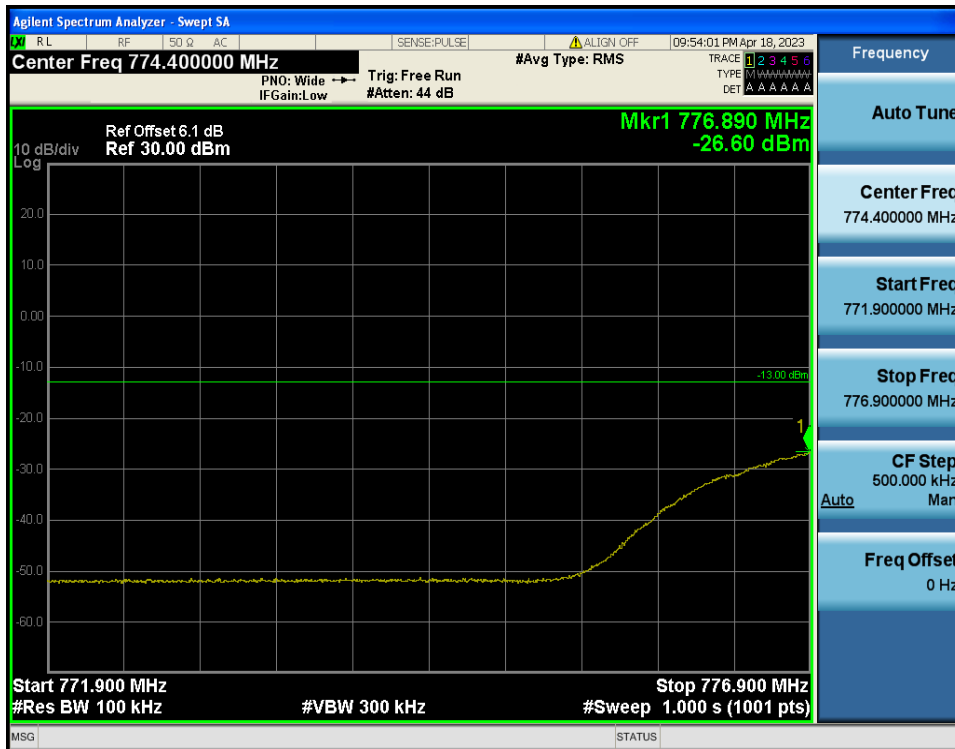

- Lower Extended Band Edge 2

LTE Band 13 / 10MHz / QPSK - RB Size/Offset (50/0)

- Upper Band Edge

LTE Band 13 / 10MHz / QPSK - RB Size/Offset (25/25)

- Upper Extended Band Edge

LTE Band 13 / 10MHz / 16QAM - RB Size/Offset (25/25)

- Upper Extended Band Edge 2

LTE Band 13 / 10MHz / 16QAM - RB Size/Offset (1/25)

- Lower Band Edge

LTE Band 13 / 5MHz / 16QAM - RB Size/Offset (1/0)

- Lower Extended Band Edge

LTE Band 13 / 5MHz / QPSK - RB Size/Offset (12/0)

- Lower Extended Band Edge 2

LTE Band 13 / 5MHz / QPSK - RB Size/Offset (25/0)

- Upper Band Edge

LTE Band 13 / 5MHz / 16QAM - RB Size/Offset (1/24)

- Upper Extended Band Edge

LTE Band 13 / 5MHz / 16QAM - RB Size/Offset (12/13)

- Upper Extended Band Edge 2

LTE Band 13 / 5MHz / QPSK - RB Size/Offset (1/24)

8.3.3. LTE Band 5

- Lower Band Edge

LTE Band 5 / 10MHz / QPSK - RB Size/Offset (25/0)

- Lower Extended Band Edge

LTE Band 5 / 10MHz / QPSK - RB Size/Offset (25/0)