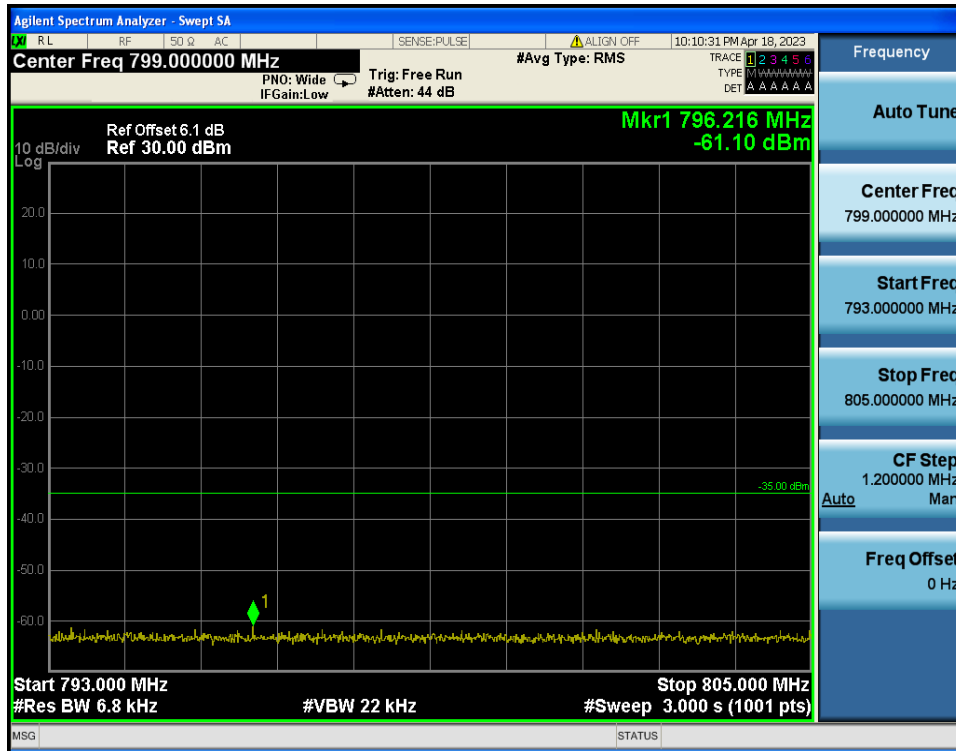

- Upper Extended Band Edge 2

LTE Band 13 / 10MHz / 16QAM - RB Size/Offset (1/25)

- Lower Band Edge

LTE Band 13 / 5MHz / 16QAM - RB Size/Offset (1/0)

- Lower Extended Band Edge

LTE Band 13 / 5MHz / QPSK - RB Size/Offset (12/0)

- Lower Extended Band Edge 2

LTE Band 13 / 5MHz / QPSK - RB Size/Offset (25/0)

- Upper Band Edge

LTE Band 13 / 5MHz / 16QAM - RB Size/Offset (1/24)

- Upper Extended Band Edge

LTE Band 13 / 5MHz / 16QAM - RB Size/Offset (12/13)

- Upper Extended Band Edge 2

LTE Band 13 / 5MHz / QPSK - RB Size/Offset (1/24)

8.3.3. LTE Band 5

- Lower Band Edge

LTE Band 5 / 10MHz / QPSK - RB Size/Offset (25/0)

- Lower Extended Band Edge

LTE Band 5 / 10MHz / QPSK - RB Size/Offset (25/0)

- Upper Band Edge

LTE Band 5 / 10MHz / QPSK - RB Size/Offset (25/25)

- Upper Extended Band Edge

LTE Band 5 / 10MHz / QPSK - RB Size/Offset (25/25)

- Lower Band Edge

LTE Band 5 / 5MHz / 16QAM - RB Size/Offset (1/0)