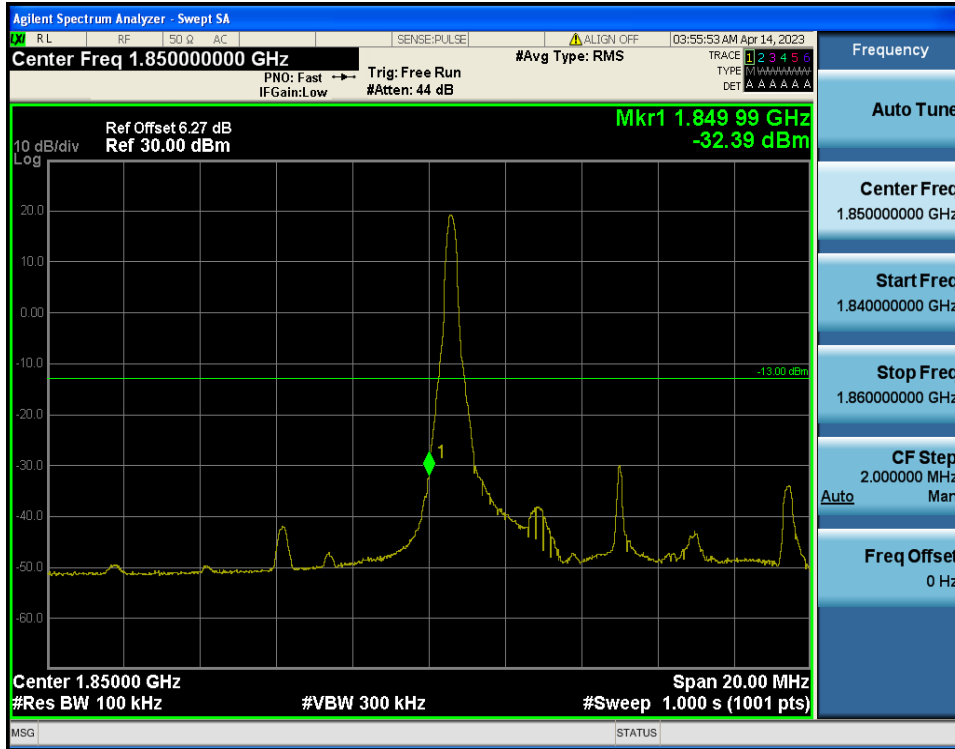

- Lower Band Edge

LTE Band 2 / 15MHz / 16QAM - RB Size/Offset (1/0)

- Lower Extended Band Edge

LTE Band 2 / 15MHz / QPSK - RB Size/Offset (1/0)

- Upper Band Edge

LTE Band 2 / 15MHz / QPSK - RB Size/Offset (1/74)

- Upper Extended Band Edge

LTE Band 2 / 15MHz / 16QAM - RB Size/Offset (36/39)

- Lower Band Edge

LTE Band 2 / 10MHz / 16QAM - RB Size/Offset (1/0)

- Lower Extended Band Edge

LTE Band 2 / 10MHz / QPSK - RB Size/Offset (25/0)