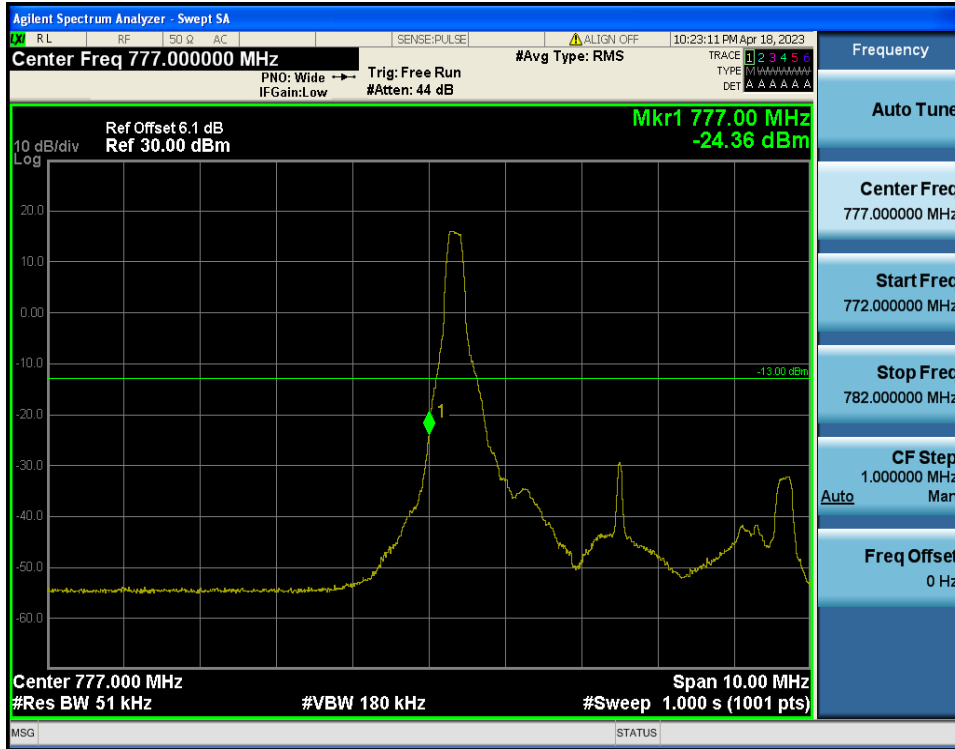

- Lower Extended Band Edge 2

LTE Band 13 / 10MHz / QPSK - RB Size/Offset (50/0)

- Upper Band Edge

LTE Band 13 / 10MHz / QPSK - RB Size/Offset (25/25)

- Upper Extended Band Edge

LTE Band 13 / 10MHz / 16QAM - RB Size/Offset (25/25)

- Upper Extended Band Edge 2

LTE Band 13 / 10MHz / 16QAM - RB Size/Offset (1/25)

- Lower Band Edge

LTE Band 13 / 5MHz / 16QAM - RB Size/Offset (1/0)

- Lower Extended Band Edge

LTE Band 13 / 5MHz / QPSK - RB Size/Offset (12/0)