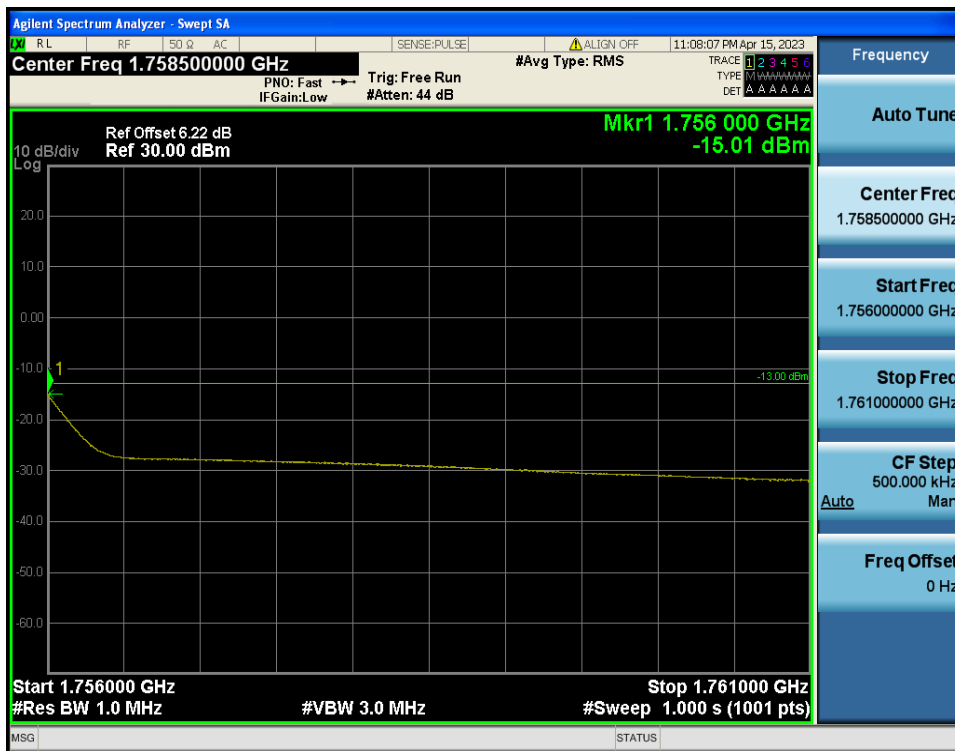

- Upper Band Edge

LTE Band 4 / 10MHz / 16QAM - RB Size/Offset (1/49)

- Upper Extended Band Edge

LTE Band 4 / 10MHz / 16QAM - RB Size/Offset (25/25)

- Lower Band Edge

LTE Band 4 / 5MHz / 16QAM - RB Size/Offset (1/0)

- Lower Extended Band Edge

LTE Band 4 / 5MHz / 16QAM - RB Size/Offset (25/0)

- Upper Band Edge

LTE Band 4 / 5MHz / 16QAM - RB Size/Offset (1/24)

- Upper Extended Band Edge

LTE Band 4 / 5MHz / 16QAM - RB Size/Offset (25/0)

- Lower Band Edge

LTE Band 4 / 3MHz / 16QAM - RB Size/Offset (1/0)

- Lower Extended Band Edge

LTE Band 4 / 3MHz / QPSK - RB Size/Offset (8/4)

- Upper Band Edge

LTE Band 4 / 3MHz / 16QAM - RB Size/Offset (1/14)

- Upper Extended Band Edge

LTE Band 4 / 3MHz / QPSK - RB Size/Offset (8/4)

- Lower Band Edge

LTE Band 4 / 1.4MHz / QPSK - RB Size/Offset (3/0)

- Lower Extended Band Edge

LTE Band 4 / 1.4MHz / QPSK - RB Size/Offset (3/2)