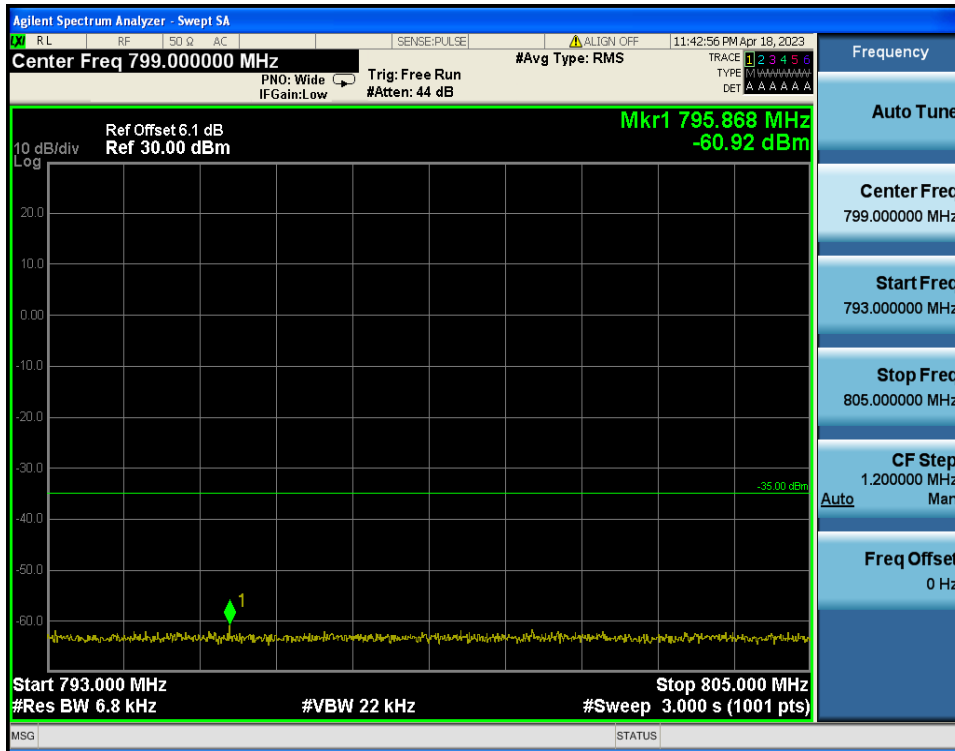

- Lower Extended Band Edge 2

LTE Band 13 / 10MHz / QPSK - RB Size/Offset (50/0)

- Upper Band Edge

LTE Band 13 / 10MHz / QPSK - RB Size/Offset (25/25)

- Upper Extended Band Edge

LTE Band 13 / 10MHz / 16QAM - RB Size/Offset (25/25)

- Upper Extended Band Edge 2

LTE Band 13 / 10MHz / 16QAM - RB Size/Offset (1/25)

- Lower Band Edge

LTE Band 13 / 5MHz / 16QAM - RB Size/Offset (1/0)

- Lower Extended Band Edge

LTE Band 13 / 5MHz / QPSK - RB Size/Offset (12/0)

- Lower Extended Band Edge 2

LTE Band 13 / 5MHz / QPSK - RB Size/Offset (25/0)

- Upper Band Edge

LTE Band 13 / 5MHz / 16QAM - RB Size/Offset (1/24)

- Upper Extended Band Edge

LTE Band 13 / 5MHz / 16QAM - RB Size/Offset (12/13)