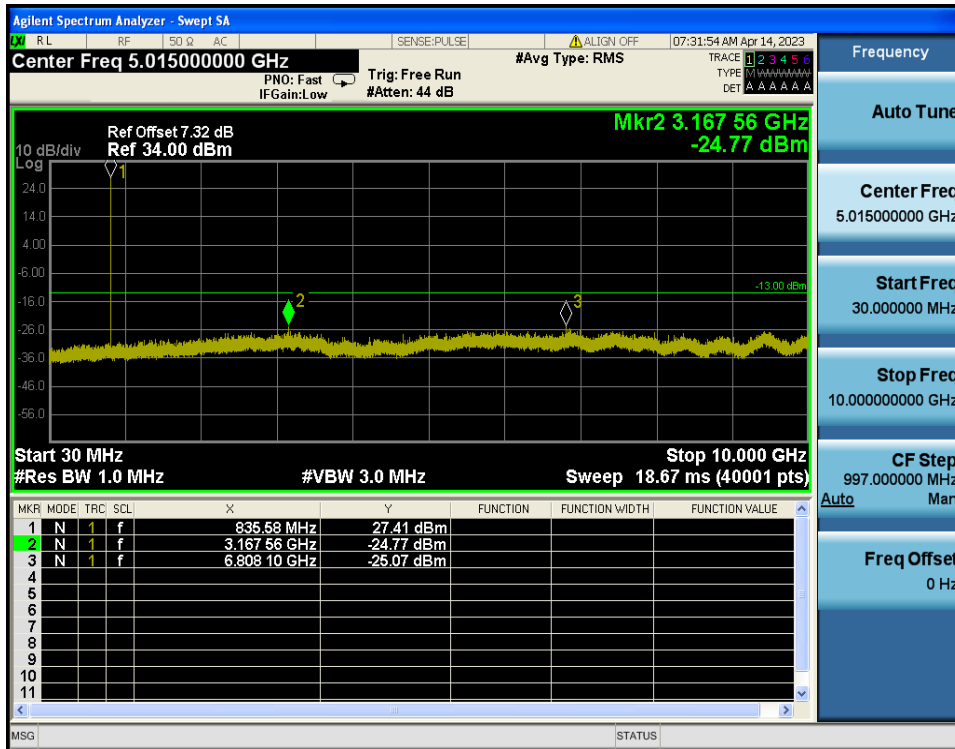

LTE Band 13 / 10MHz / QPSK - RB Size/Offset (25/0) - Low Channel

LTE Band 13 / 5MHz / 16QAM - RB Size/Offset (12/6) - Low Channel

LTE Band 13 / 5MHz / 16QAM - RB Size/Offset (12/13) - Mid Channel

8.4.3. LTE Band 5

LTE Band 5 / 10MHz / 16QAM - RB Size/Offset (50/0) - Low Channel

LTE Band 5 / 10MHz / QPSK - RB Size/Offset (1/0) - Mid Channel

LTE Band 5 / 10MHz / QPSK - RB Size/Offset (25/0) - High Channel

LTE Band 5 / 5MHz / QPSK - RB Size/Offset (12/6) - Low Channel

LTE Band 5 / 5MHz / QPSK - RB Size/Offset (25/0) - Mid Channel

LTE Band 5 / 5MHz / QPSK - RB Size/Offset (25/0) - High Channel

LTE Band 5 / 3MHz / 16QAM - RB Size/Offset (8/4) - Low Channel

LTE Band 5 / 3MHz / QPSK - RB Size/Offset (1/0) - Mid Channel