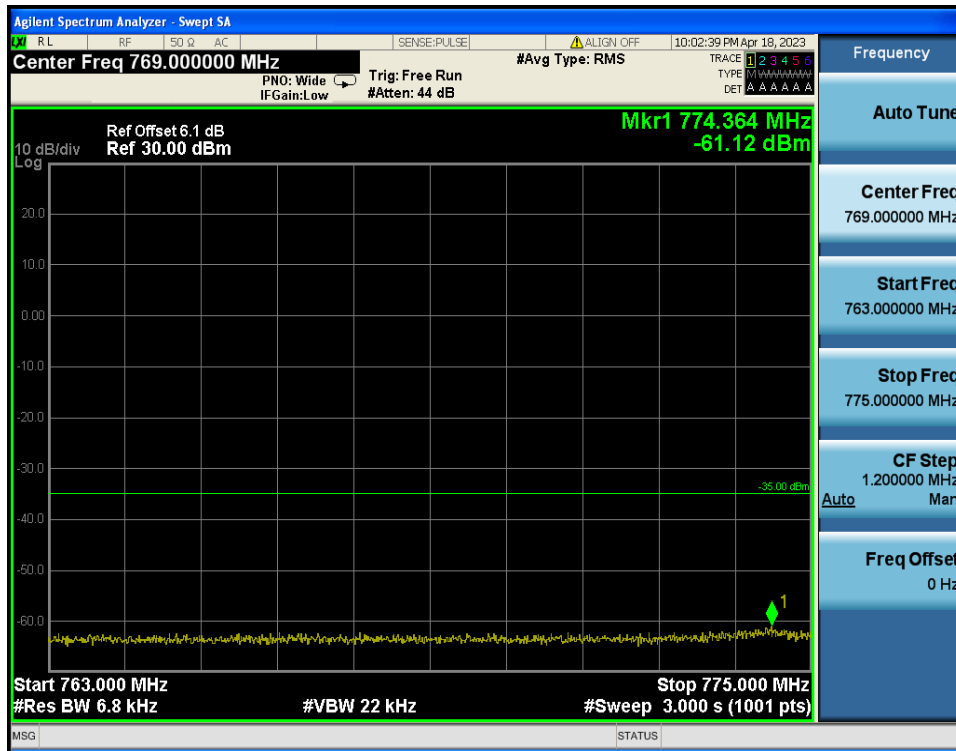

- Lower Extended Band Edge 2

LTE Band 13 / 10MHz / QPSK - RB Size/Offset (50/0)

- Upper Band Edge

LTE Band 13 / 10MHz / QPSK - RB Size/Offset (25/25)

- Upper Extended Band Edge

LTE Band 13 / 10MHz / 16QAM - RB Size/Offset (25/25)

- Upper Extended Band Edge 2

LTE Band 13 / 10MHz / 16QAM - RB Size/Offset (1/25)

- Lower Band Edge

LTE Band 13 / 5MHz / 16QAM - RB Size/Offset (1/0)

- Lower Extended Band Edge

LTE Band 13 / 5MHz / QPSK - RB Size/Offset (12/0)

- Lower Extended Band Edge 2

LTE Band 13 / 5MHz / QPSK - RB Size/Offset (25/0)

- Upper Band Edge

LTE Band 13 / 5MHz / 16QAM - RB Size/Offset (1/24)

- Upper Extended Band Edge

LTE Band 13 / 5MHz / 16QAM - RB Size/Offset (12/13)

- Upper Extended Band Edge 2

LTE Band 13 / 5MHz / QPSK - RB Size/Offset (1/24)

8.3.3. LTE Band 5

- Lower Band Edge

LTE Band 5 / 10MHz / QPSK - RB Size/Offset (25/0)

- Lower Extended Band Edge

LTE Band 5 / 10MHz / QPSK - RB Size/Offset (25/0)