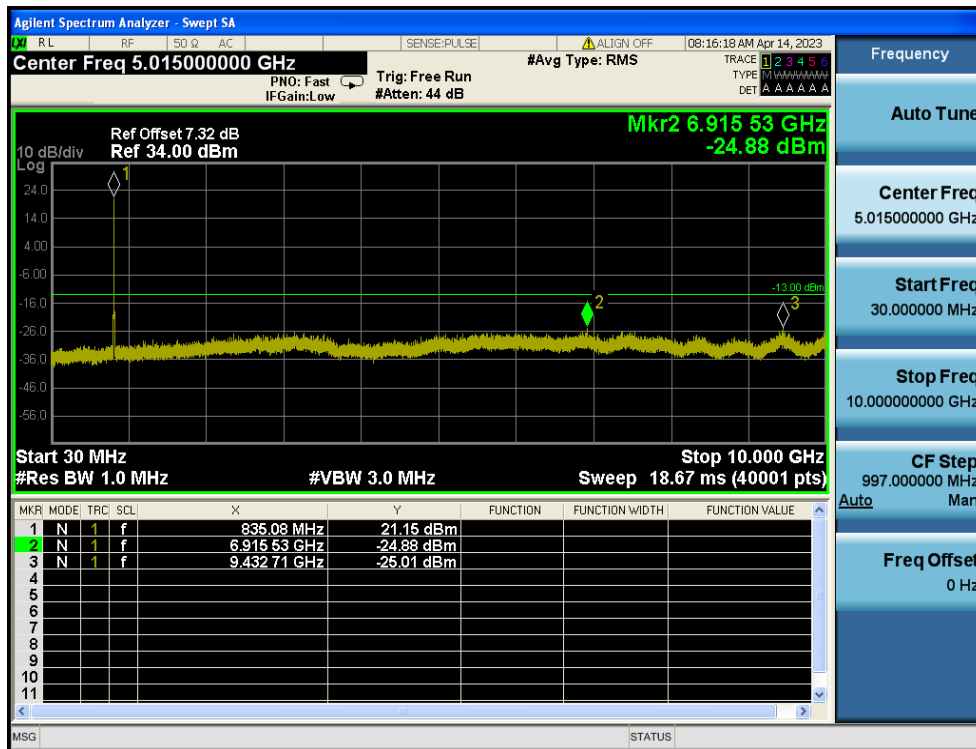

LTE Band 13 / 10MHz / QPSK - RB Size/Offset (25/0) - Low Channel

LTE Band 13 / 5MHz / 16QAM - RB Size/Offset (12/6) - Low Channel

LTE Band 13 / 5MHz / 16QAM - RB Size/Offset (12/13) - Mid Channel

8.4.3. LTE Band 5

LTE Band 5 / 10MHz / 16QAM - RB Size/Offset (50/0) - Low Channel

LTE Band 5 / 10MHz / QPSK - RB Size/Offset (1/0) - Mid Channel

LTE Band 5 / 10MHz / QPSK - RB Size/Offset (25/0) - High Channel

LTE Band 5 / 5MHz / QPSK - RB Size/Offset (12/6) - Low Channel

LTE Band 5 / 5MHz / QPSK - RB Size/Offset (25/0) - Mid Channel

LTE Band 5 / 5MHz / QPSK - RB Size/Offset (25/0) - High Channel

LTE Band 5 / 3MHz / 16QAM - RB Size/Offset (8/4) - Low Channel

LTE Band 5 / 3MHz / QPSK - RB Size/Offset (1/0) - Mid Channel