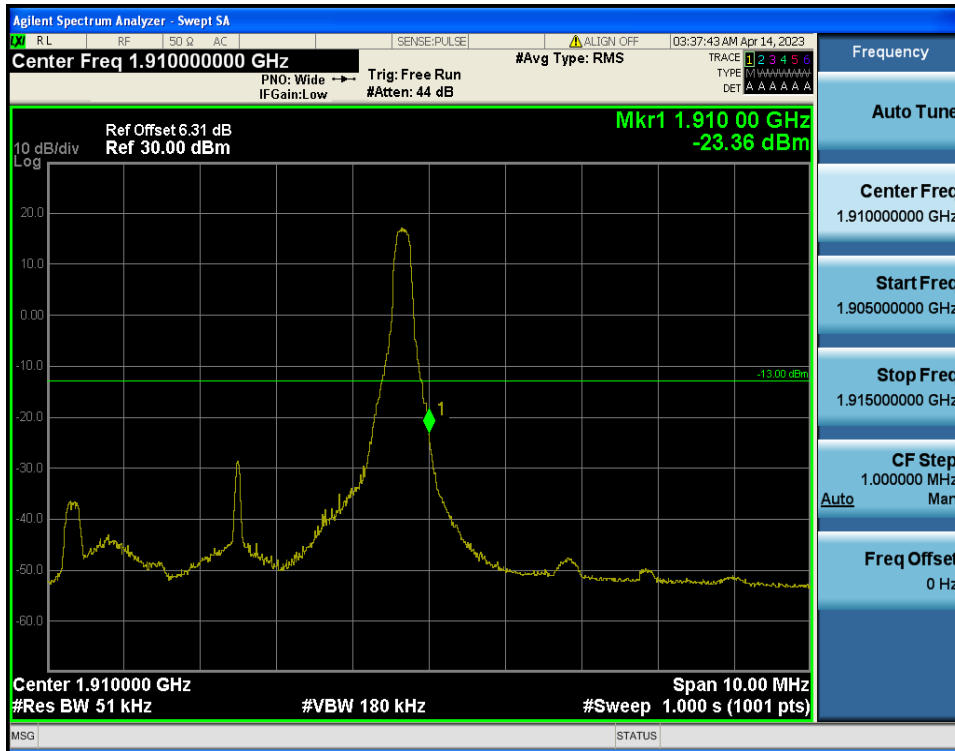

- Upper Band Edge

LTE Band 2 / 5MHz / 16QAM - RB Size/Offset (1/24)