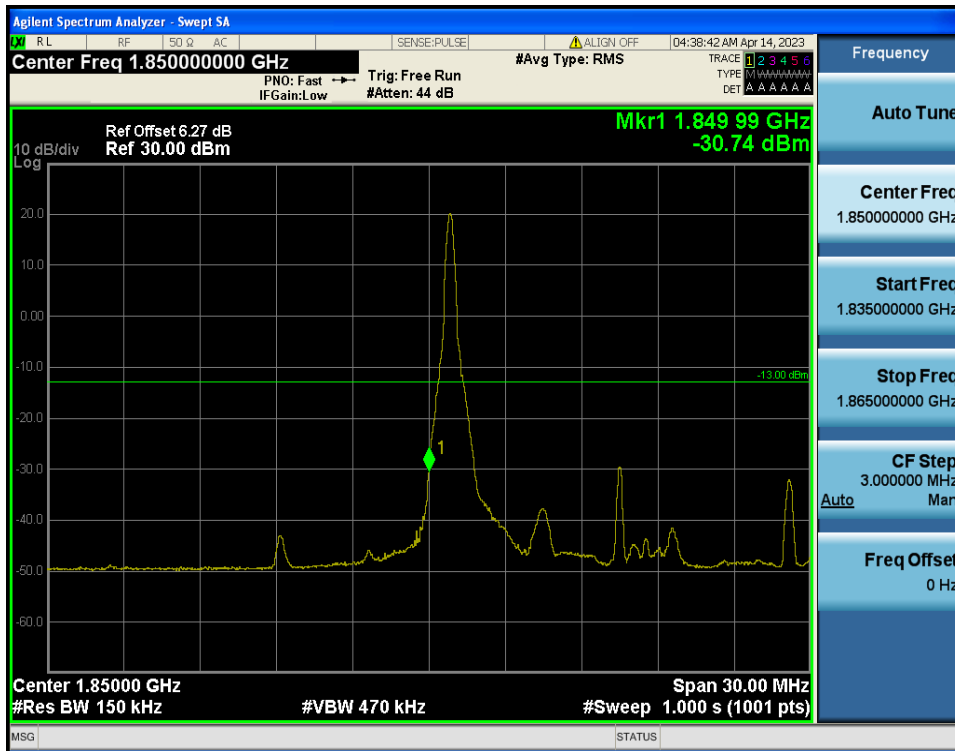

- Lower Band Edge

LTE Band 2 / 15MHz / 16QAM - RB Size/Offset (1/0)