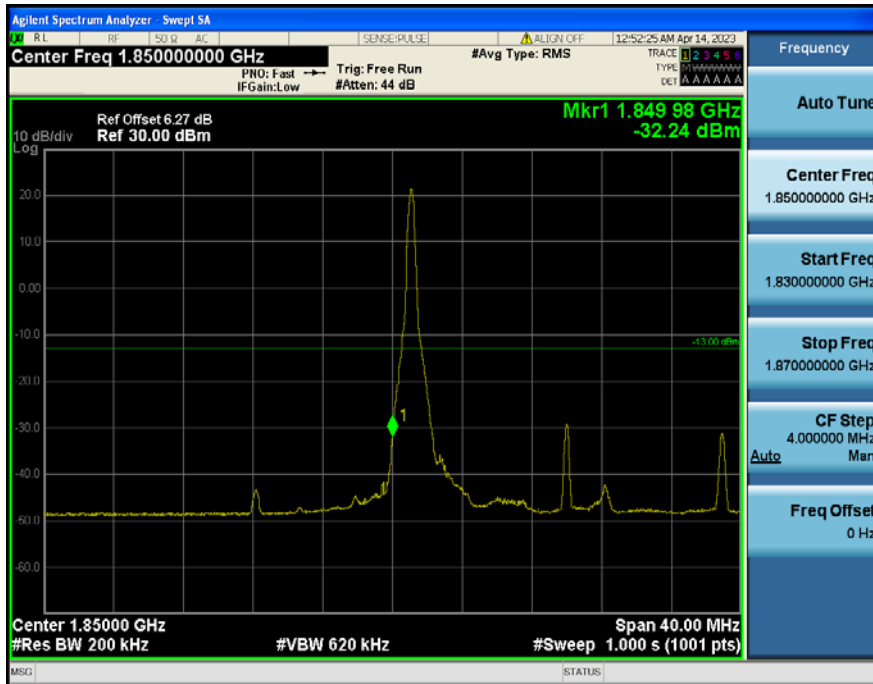

- Upper Band Edge

LTE Band 4 / 1.4MHz / 16QAM - RB Size/Offset (1/5)

- Upper Extended Band Edge

LTE Band 4 / 1.4MHz / QPSK - RB Size/Offset (3/0)

8.3.5. LTE Band 2

- Lower Band Edge

LTE Band 2 / 20MHz / QPSK - RB Size/Offset (1/0)

- Lower Extended Band Edge

LTE Band 2 / 20MHz / 16QAM - RB Size/Offset (50/0)

- Upper Band Edge

LTE Band 2 / 20MHz / 16QAM - RB Size/Offset (1/99)

- Upper Extended Band Edge

LTE Band 2 / 20MHz / 16QAM - RB Size/Offset (50/50)