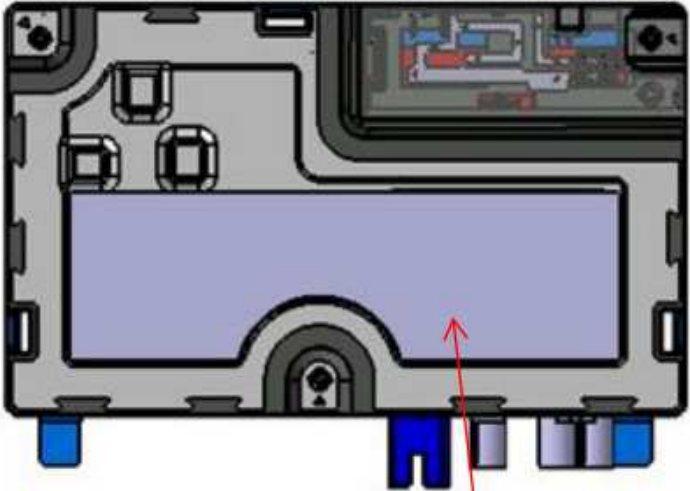

VW OCU4 UNECE NA Label Location(TLVUE4IU-N)

XXX XXX XXX

XXX XXX XXX SW XXXX
XXX HW XXX
LG6

VW AG
Online Connectivity Unit

MADE IN VIETNAM
LG Electronics
MODEL : TLVUE4IU-N
DC 12 V max 2 A
IMEI XXXXXXXXXXXXXXXXXX
ICCID XXXXXXXXXXXXXXXXXX
LG S/N 710VHAB00001