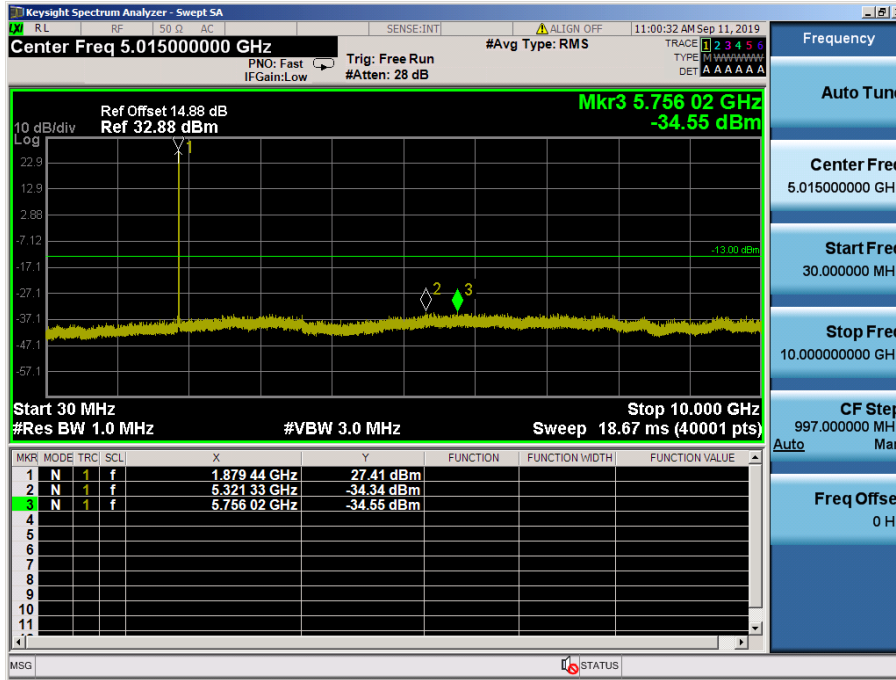

WCDMA1900 & Channel: 9538

WCDMA1900 & Channel: 9538

HSUPA1900 & Channel: 9262

HSUPA1900 & Channel: 9262

HSUPA1900 & Channel: 9400

HSUPA1900 & Channel: 9400

HSUPA1900 & Channel: 9538

HSUPA1900 & Channel: 9538

8.4 BAND EDGE EMISSIONS AT ANTENNA TERMINAL

GSM850 & Channel: 125

GSM850 & Channel: 125

GSM850 & Channel: 251

GSM850 & Channel: 251

EDGE850 & Channel: 125

EDGE850 & Channel: 125

EDGE850 & Channel: 251

EDGE850 & Channel: 251

GSM1900 & Channel: 512

GSM1900 & Channel: 512

GSM1900 & Channel: 810

GSM1900 & Channel: 810

EDGE1900 & Channel: 512

EDGE1900 & Channel: 512

EDGE1900 & Channel: 810