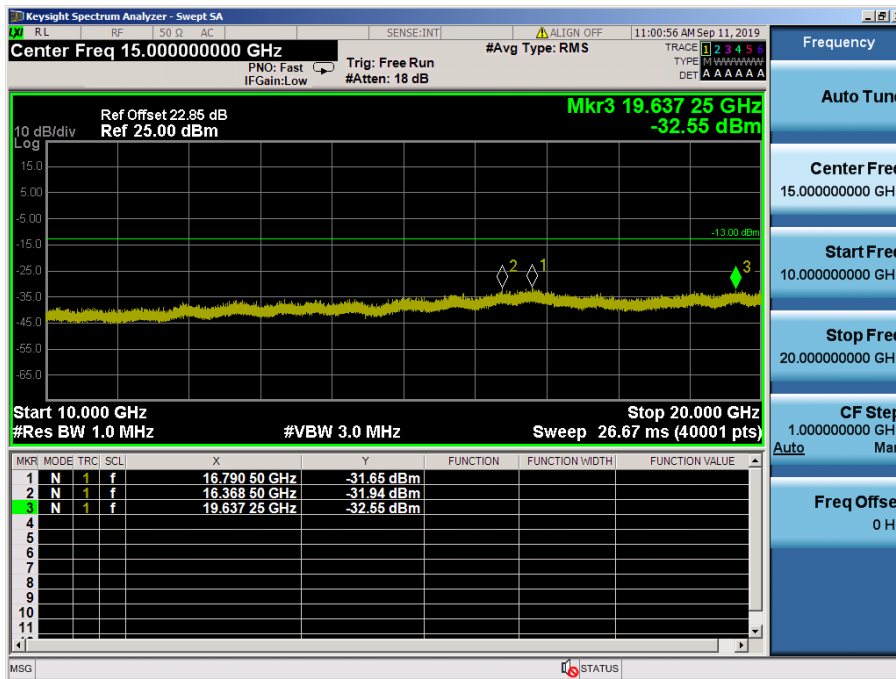

WCDMA1900 & Channel: 9538

WCDMA1900 & Channel: 9538

HSUPA1900 & Channel: 9262

HSUPA1900 & Channel: 9262

HSUPA1900 & Channel: 9400

HSUPA1900 & Channel: 9400

HSUPA1900 & Channel: 9538

HSUPA1900 & Channel: 9538

8.4 BAND EDGE EMISSIONS AT ANTENNA TERMINAL

GSM850 & Channel: 125

GSM850 & Channel: 125

GSM850 & Channel: 251

GSM850 & Channel: 251

EDGE850 & Channel: 125

EDGE850 & Channel: 125

EDGE850 & Channel: 251

EDGE850 & Channel: 251

GSM1900 & Channel: 512

GSM1900 & Channel: 512

GSM1900 & Channel: 810

GSM1900 & Channel: 810

EDGE1900 & Channel: 512

EDGE1900 & Channel: 512

EDGE1900 & Channel: 810