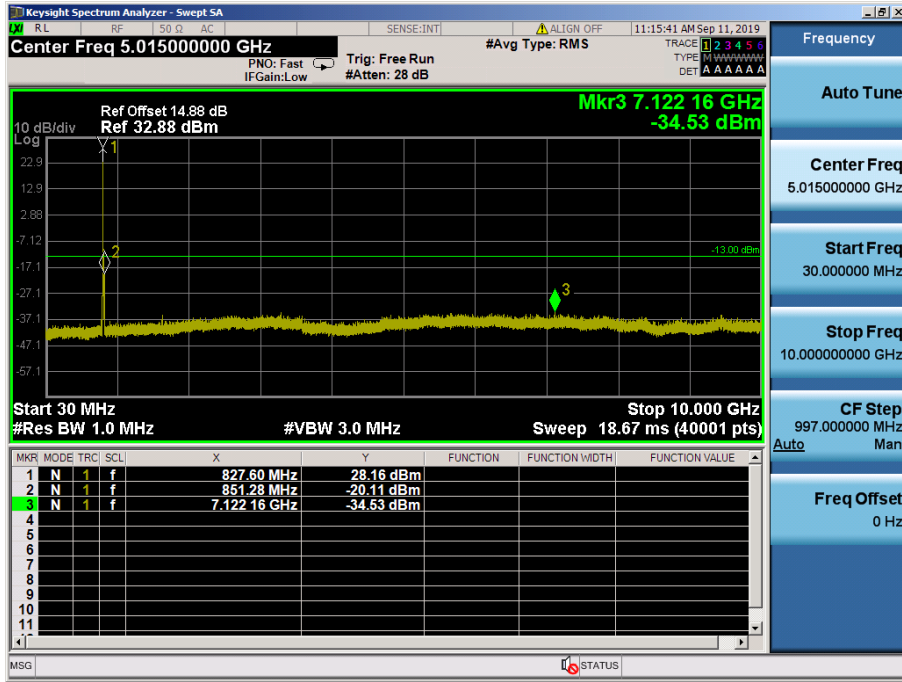

8.3 SPURIOUS EMISSIONS AT ANTENNA TERMINAL

GPRS850 & Channel: 125

GPRS850 & Channel: 190

GPRS850 & Channel: 251

GPRS1900 & Channel: 512

GPRS1900 & Channel: 512

GPRS1900 & Channel: 661

GPRS1900 & Channel: 661

GPRS1900 & Channel: 810

GPRS1900 & Channel: 810

WCDMA850 & Channel: 4132

WCDMA850 & Channel: 4183

WCDMA850 & Channel: 4233

HSUPA850 & Channel: 4132

HSUPA850 & Channel: 4183

HSUPA850 & Channel: 4233

WCDMA1700 & Channel: 1312

WCDMA1700 & Channel: 1312

WCDMA1700 & Channel: 1412

WCDMA1700 & Channel: 1412

WCDMA1700 & Channel: 1513

WCDMA1700 & Channel: 1513

HSUPA1700 & Channel: 1312

HSUPA1700 & Channel: 1312