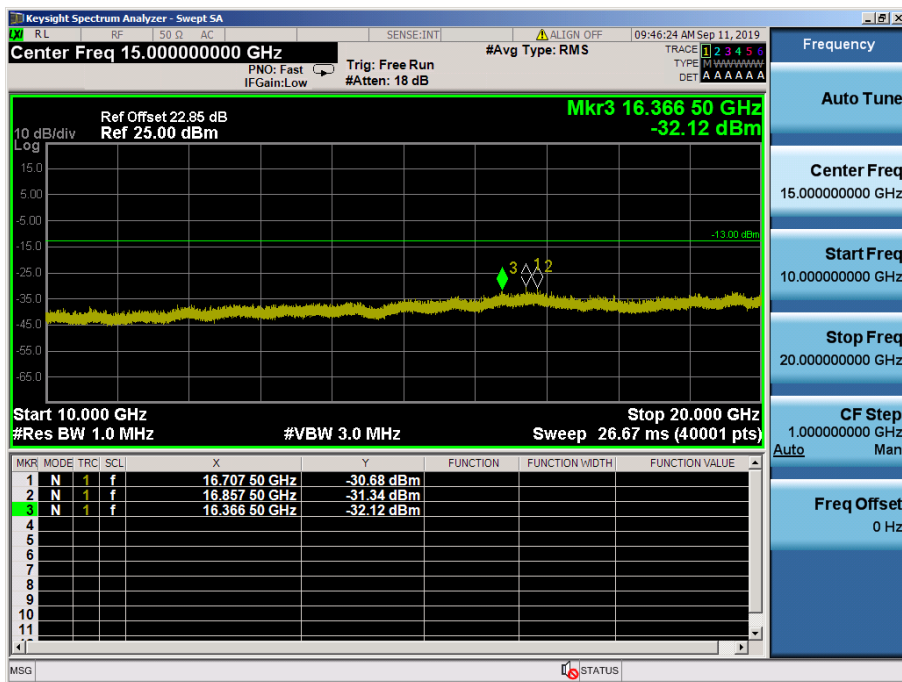

8.3 SPURIOUS EMISSIONS AT ANTENNA TERMINAL

GPRS850 & Channel: 125

GPRS850 & Channel: 190

GPRS850 & Channel: 251

GPRS1900 & Channel: 512

GPRS1900 & Channel: 512

GPRS1900 & Channel: 661

GPRS1900 & Channel: 661

GPRS1900 & Channel: 810

GPRS1900 & Channel: 810

WCDMA850 & Channel: 4132

WCDMA850 & Channel: 4183

WCDMA850 & Channel: 4233

HSUPA850 & Channel: 4132

HSUPA850 & Channel: 4183

HSUPA850 & Channel: 4233