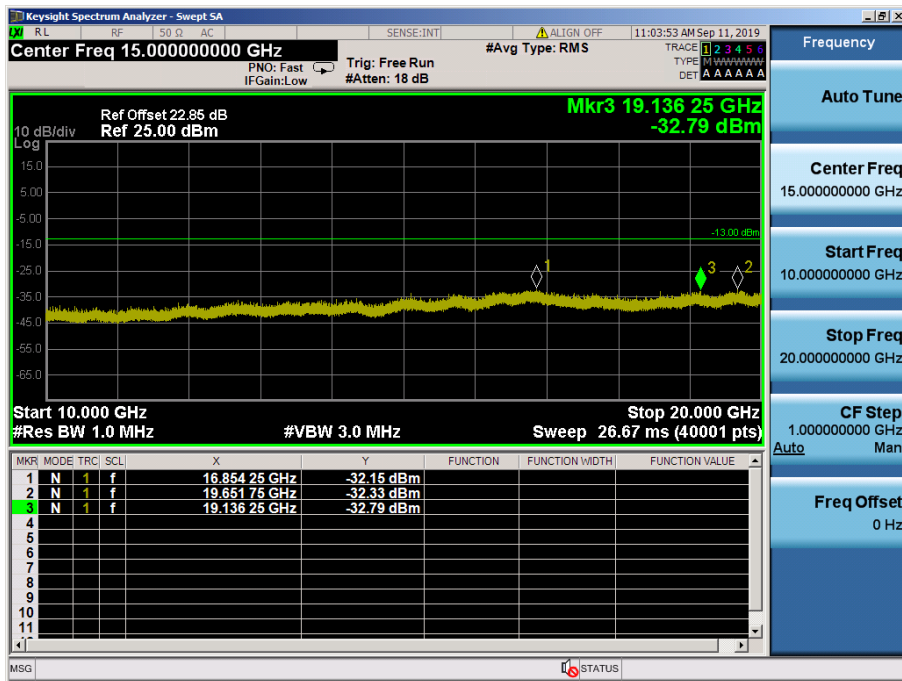

HSUPA1700 & Channel: 1412

HSUPA1700 & Channel: 1412

HSUPA1700 & Channel: 1513

HSUPA1700 & Channel: 1513

WCDMA1900 & Channel: 9262

WCDMA1900 & Channel: 9262

WCDMA1900 & Channel: 9400

WCDMA1900 & Channel: 9400

WCDMA1900 & Channel: 9538

WCDMA1900 & Channel: 9538

HSUPA1900 & Channel: 9262

HSUPA1900 & Channel: 9262

HSUPA1900 & Channel: 9400

HSUPA1900 & Channel: 9400

HSUPA1900 & Channel: 9538

HSUPA1900 & Channel: 9538

8.4 BAND EDGE EMISSIONS AT ANTENNA TERMINAL

GSM850 & Channel: 125

GSM850 & Channel: 125

GSM850 & Channel: 251

GSM850 & Channel: 251

EDGE850 & Channel: 125

EDGE850 & Channel: 125

EDGE850 & Channel: 251

EDGE850 & Channel: 251

GSM1900 & Channel: 512

GSM1900 & Channel: 512

GSM1900 & Channel: 810

GSM1900 & Channel: 810

EDGE1900 & Channel: 512

EDGE1900 & Channel: 512

EDGE1900 & Channel: 810