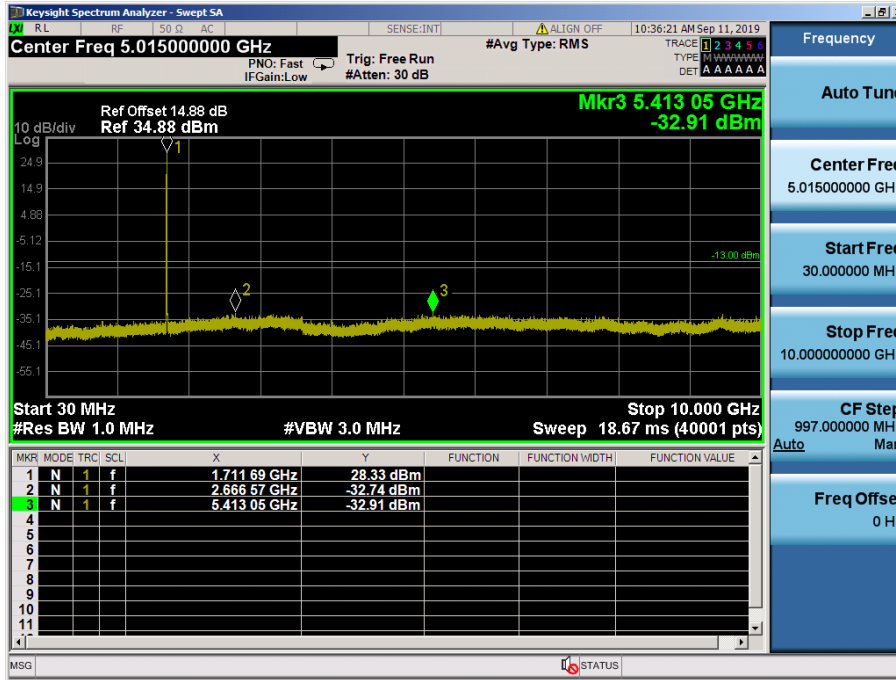

WCDMA1700 & Channel: 1312