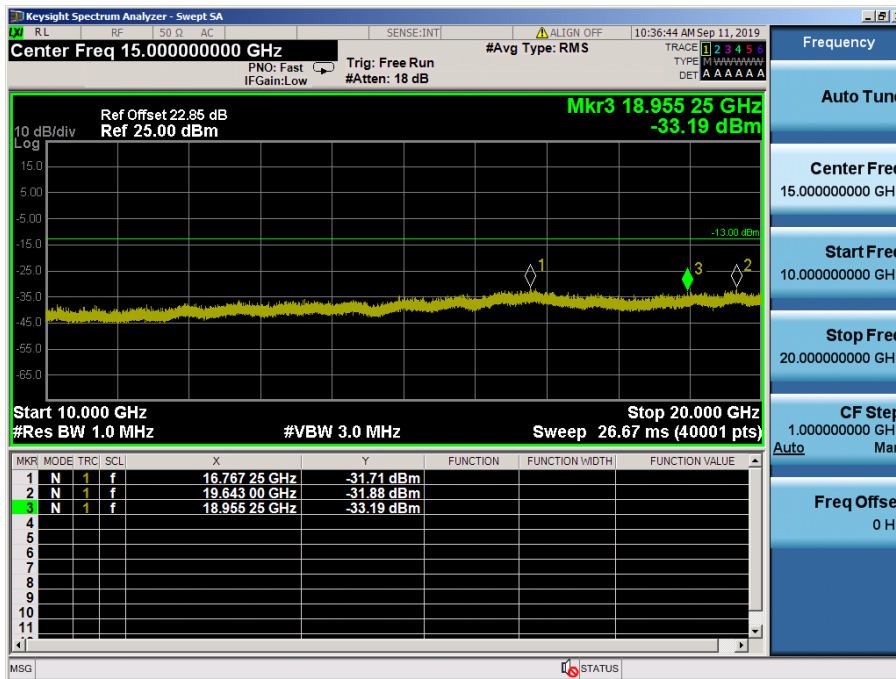

8.3 SPURIOUS EMISSIONS AT ANTENNA TERMINAL

GPRS850 & Channel: 125

GPRS850 & Channel: 190

GPRS850 & Channel: 251

GPRS1900 & Channel: 512

GPRS1900 & Channel: 512

GPRS1900 & Channel: 661

GPRS1900 & Channel: 661

GPRS1900 & Channel: 810

GPRS1900 & Channel: 810

WCDMA850 & Channel: 4132

WCDMA850 & Channel: 4183

WCDMA850 & Channel: 4233

HSUPA850 & Channel: 4132

HSUPA850 & Channel: 4183

HSUPA850 & Channel: 4233

WCDMA1700 & Channel: 1312

WCDMA1700 & Channel: 1312

WCDMA1700 & Channel: 1412

WCDMA1700 & Channel: 1412

WCDMA1700 & Channel: 1513

WCDMA1700 & Channel: 1513

HSUPA1700 & Channel: 1312

HSUPA1700 & Channel: 1312