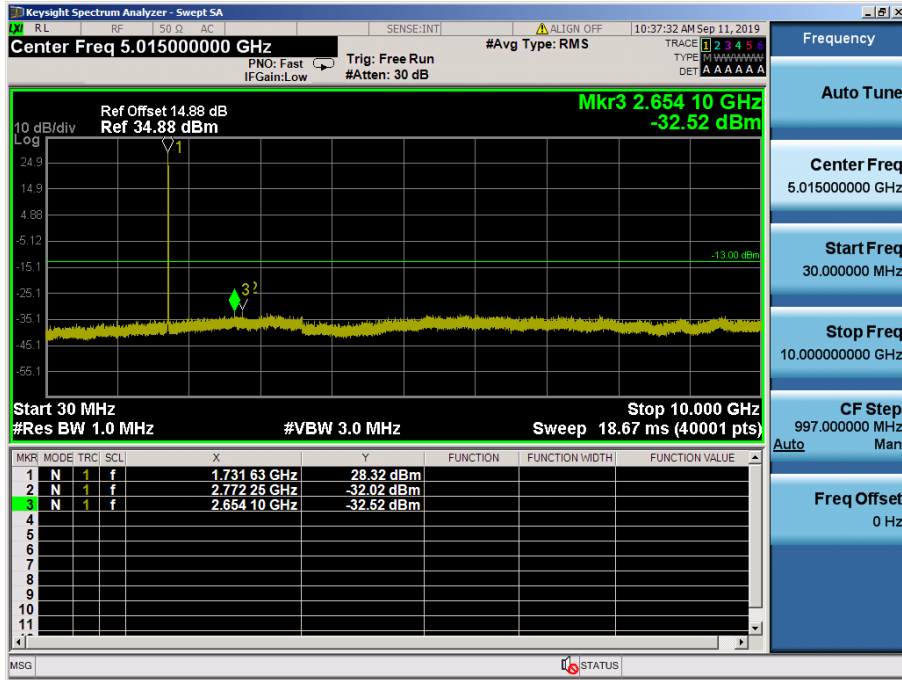

WCDMA1700 & Channel: 1412