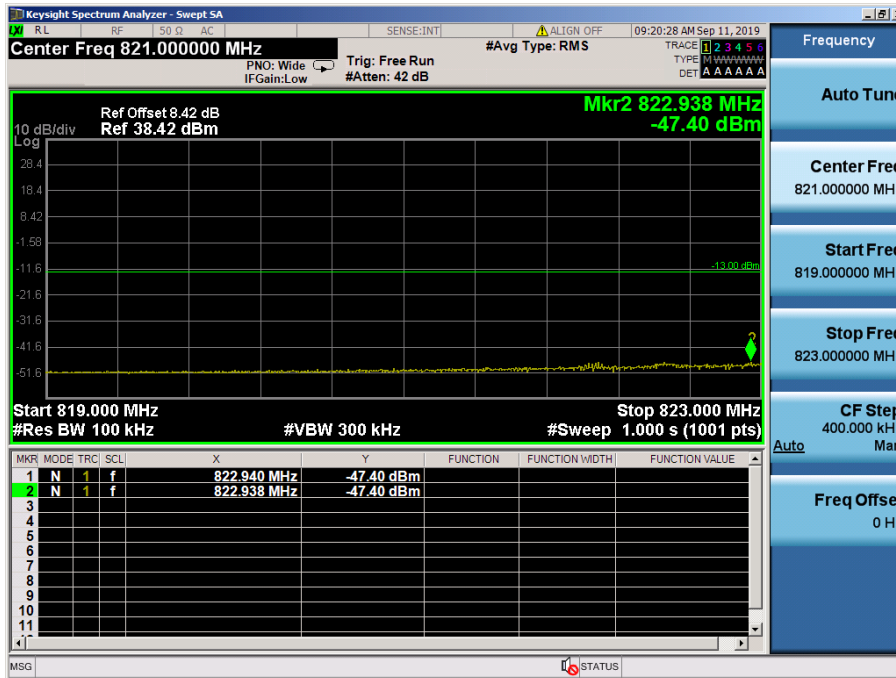

WCDMA1900 & Channel: 9538

WCDMA1900 & Channel: 9538

HSUPA1900 & Channel: 9262

HSUPA1900 & Channel: 9262

HSUPA1900 & Channel: 9400

HSUPA1900 & Channel: 9400

HSUPA1900 & Channel: 9538

HSUPA1900 & Channel: 9538

8.4 BAND EDGE EMISSIONS AT ANTENNA TERMINAL

GSM850 & Channel: 125

GSM850 & Channel: 125

GSM850 & Channel: 251

GSM850 & Channel: 251

EDGE850 & Channel: 125

EDGE850 & Channel: 125

EDGE850 & Channel: 251

EDGE850 & Channel: 251

GSM1900 & Channel: 512

GSM1900 & Channel: 512

GSM1900 & Channel: 810

GSM1900 & Channel: 810

EDGE1900 & Channel: 512

EDGE1900 & Channel: 512

EDGE1900 & Channel: 810