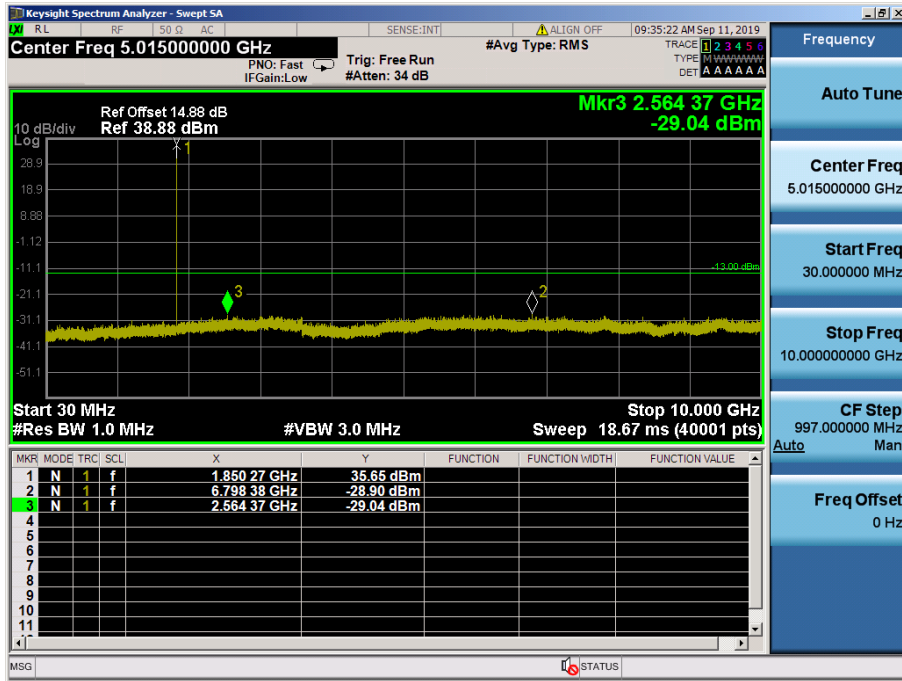

8.3 SPURIOUS EMISSIONS AT ANTENNA TERMINAL

GPRS850 & Channel: 125

GPRS850 & Channel: 190

GPRS850 & Channel: 251

GPRS1900 & Channel: 512

GPRS1900 & Channel: 512

GPRS1900 & Channel: 661

GPRS1900 & Channel: 661

GPRS1900 & Channel: 810

GPRS1900 & Channel: 810

WCDMA850 & Channel: 4132

WCDMA850 & Channel: 4183

WCDMA850 & Channel: 4233

HSUPA850 & Channel: 4132

HSUPA850 & Channel: 4183

HSUPA850 & Channel: 4233