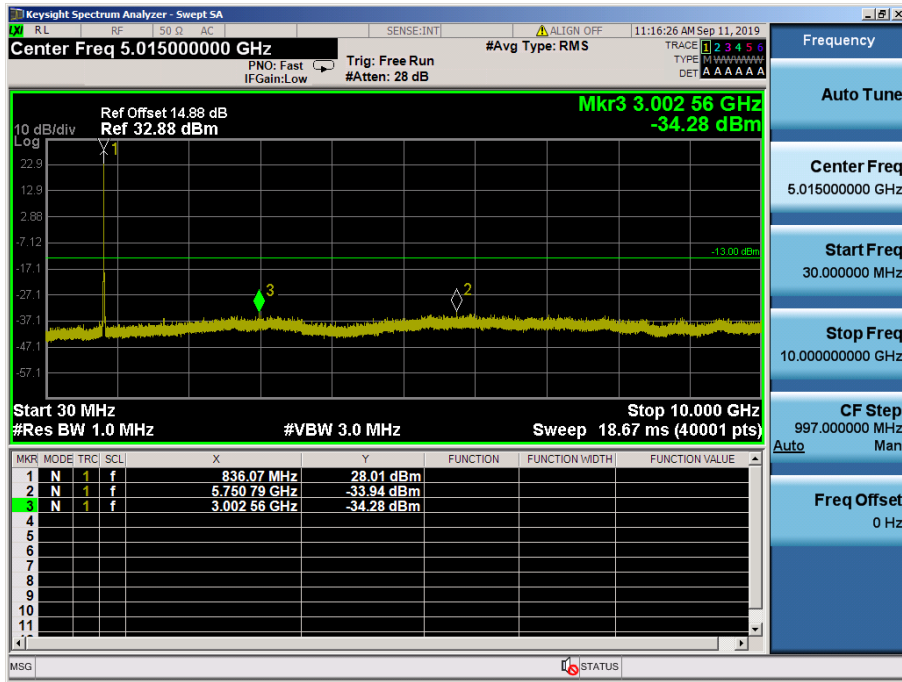

8.3 SPURIOUS EMISSIONS AT ANTENNA TERMINAL

GPRS850 & Channel: 125

GPRS850 & Channel: 190

GPRS850 & Channel: 251

GPRS1900 & Channel: 512

GPRS1900 & Channel: 512

GPRS1900 & Channel: 661

GPRS1900 & Channel: 661

GPRS1900 & Channel: 810

GPRS1900 & Channel: 810

WCDMA850 & Channel: 4132

WCDMA850 & Channel: 4183

WCDMA850 & Channel: 4233

HSUPA850 & Channel: 4132

HSUPA850 & Channel: 4183

HSUPA850 & Channel: 4233