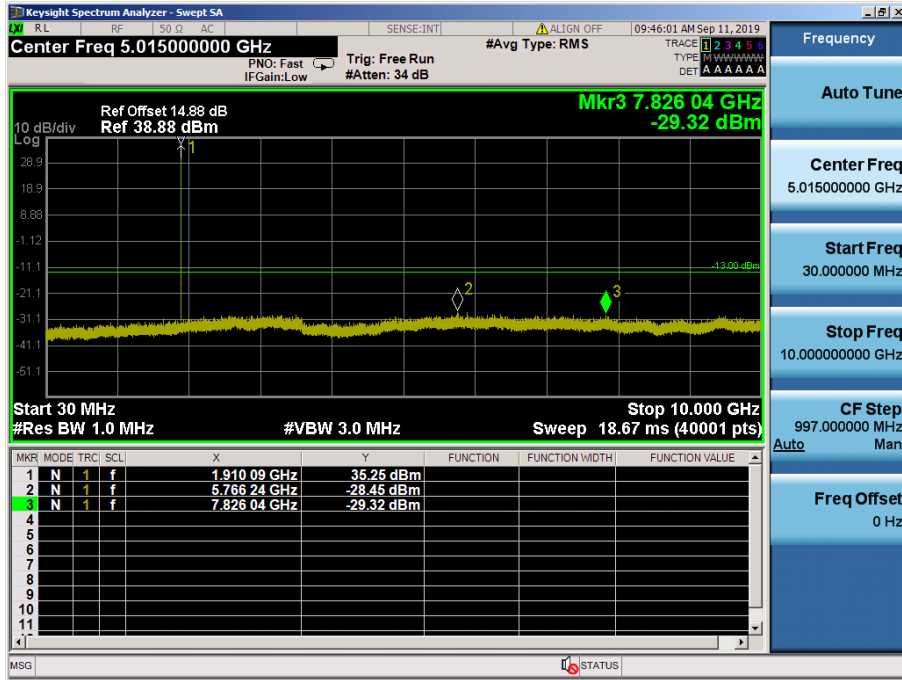

8.3 SPURIOUS EMISSIONS AT ANTENNA TERMINAL

GPRS850 & Channel: 125

GPRS850 & Channel: 190

GPRS850 & Channel: 251

GPRS1900 & Channel: 512

GPRS1900 & Channel: 512

GPRS1900 & Channel: 661

GPRS1900 & Channel: 661

GPRS1900 & Channel: 810

GPRS1900 & Channel: 810

WCDMA850 & Channel: 4132

WCDMA850 & Channel: 4183

WCDMA850 & Channel: 4233

HSUPA850 & Channel: 4132

HSUPA850 & Channel: 4183

HSUPA850 & Channel: 4233