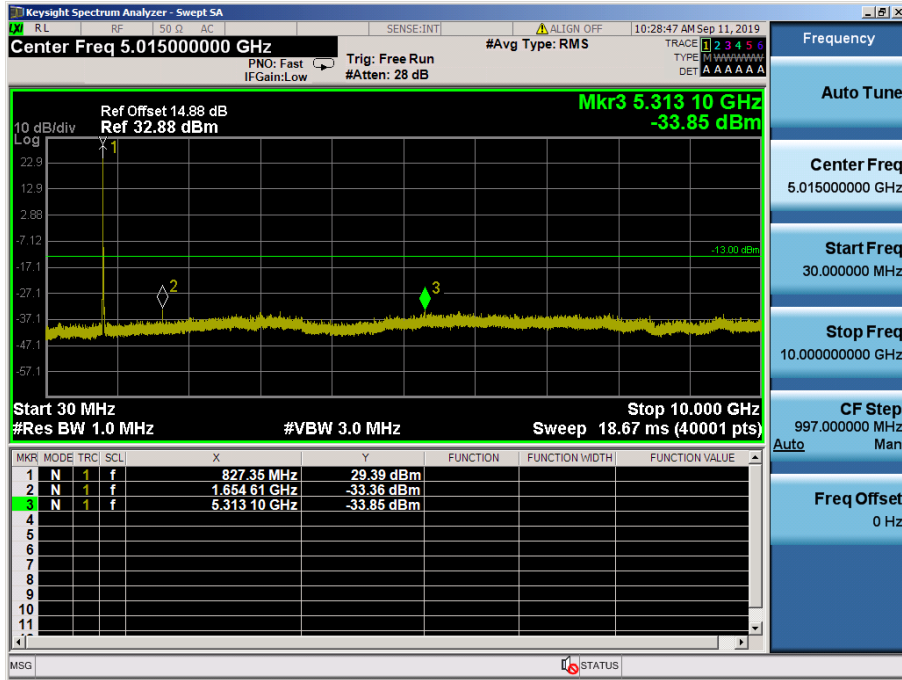

8.3 SPURIOUS EMISSIONS AT ANTENNA TERMINAL

GPRS850 & Channel: 125

GPRS850 & Channel: 190

GPRS850 & Channel: 251

GPRS1900 & Channel: 512

GPRS1900 & Channel: 512

GPRS1900 & Channel: 661

GPRS1900 & Channel: 661

GPRS1900 & Channel: 810

GPRS1900 & Channel: 810

WCDMA850 & Channel: 4132

WCDMA850 & Channel: 4183

WCDMA850 & Channel: 4233

HSUPA850 & Channel: 4132

HSUPA850 & Channel: 4183

HSUPA850 & Channel: 4233