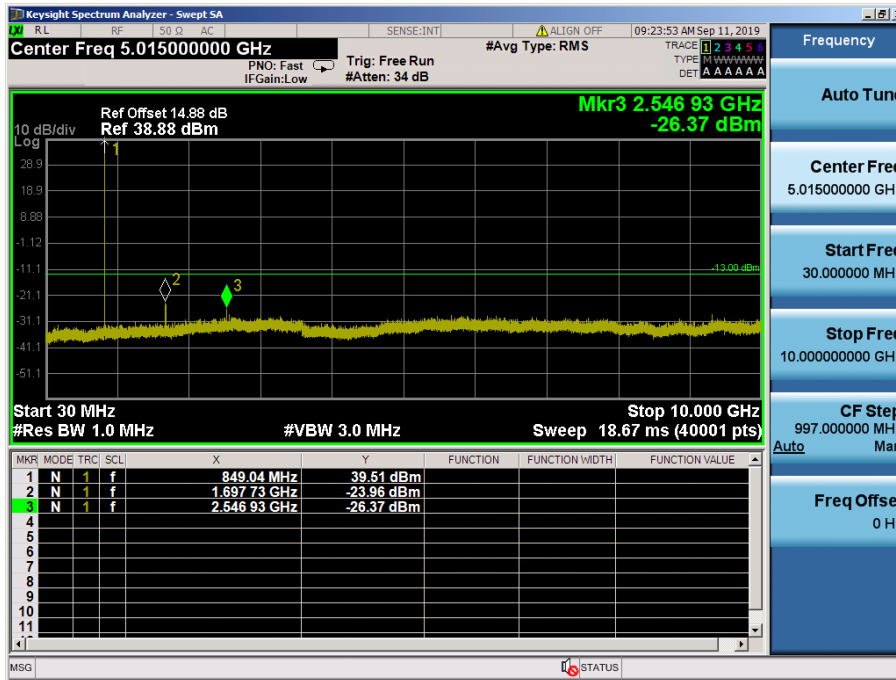

8.3 SPURIOUS EMISSIONS AT ANTENNA TERMINAL

GPRS850 & Channel: 125

GPRS850 & Channel: 190

GPRS850 & Channel: 251

GPRS1900 & Channel: 512

GPRS1900 & Channel: 512

GPRS1900 & Channel: 661

GPRS1900 & Channel: 661

GPRS1900 & Channel: 810

GPRS1900 & Channel: 810

WCDMA850 & Channel: 4132

WCDMA850 & Channel: 4183

WCDMA850 & Channel: 4233

HSUPA850 & Channel: 4132

HSUPA850 & Channel: 4183

HSUPA850 & Channel: 4233