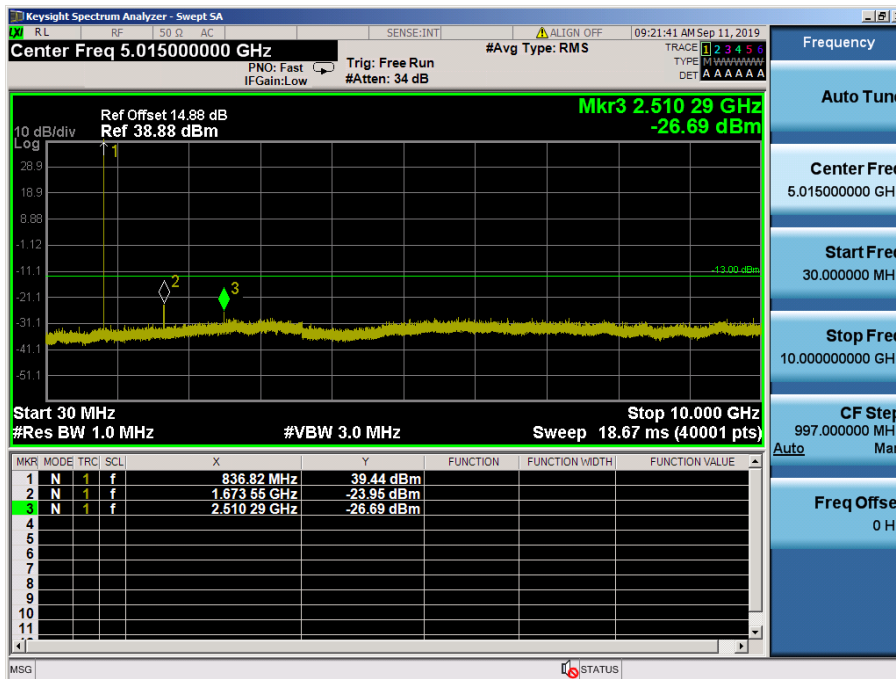

8.3 SPURIOUS EMISSIONS AT ANTENNA TERMINAL

GPRS850 & Channel: 125

GPRS850 & Channel: 190

GPRS850 & Channel: 251

GPRS1900 & Channel: 512

GPRS1900 & Channel: 512

GPRS1900 & Channel: 661

GPRS1900 & Channel: 661

GPRS1900 & Channel: 810

GPRS1900 & Channel: 810

WCDMA850 & Channel: 4132

WCDMA850 & Channel: 4183

WCDMA850 & Channel: 4233

HSUPA850 & Channel: 4132

HSUPA850 & Channel: 4183

HSUPA850 & Channel: 4233