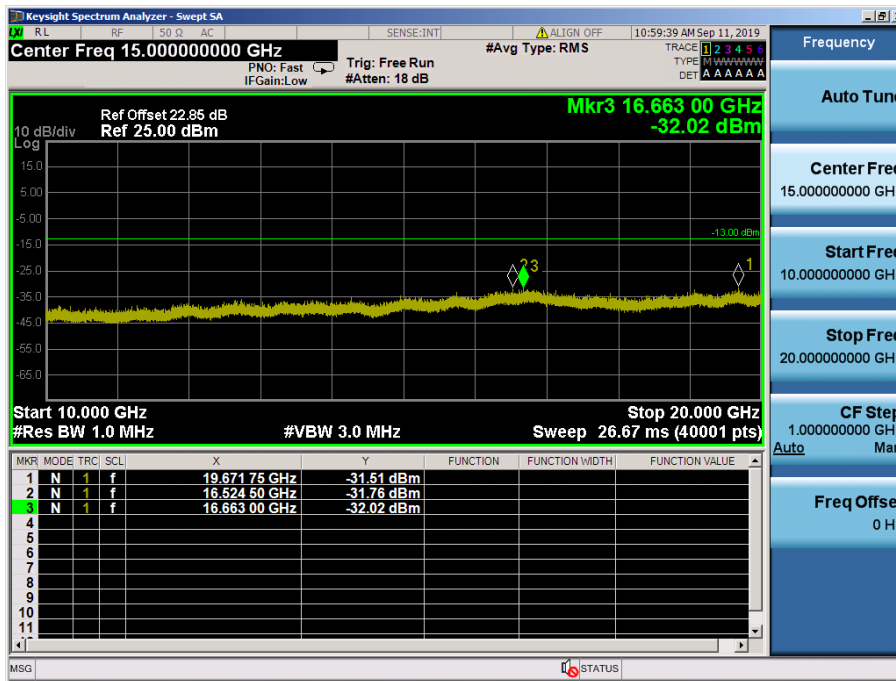

WCDMA1900 & Channel: 9538

WCDMA1900 & Channel: 9538

HSUPA1900 & Channel: 9262

HSUPA1900 & Channel: 9262

HSUPA1900 & Channel: 9400

HSUPA1900 & Channel: 9400

HSUPA1900 & Channel: 9538

HSUPA1900 & Channel: 9538

8.4 BAND EDGE EMISSIONS AT ANTENNA TERMINAL

GSM850 & Channel: 125

GSM850 & Channel: 125

GSM850 & Channel: 251

GSM850 & Channel: 251

EDGE850 & Channel: 125

EDGE850 & Channel: 125

EDGE850 & Channel: 251

EDGE850 & Channel: 251

GSM1900 & Channel: 512

GSM1900 & Channel: 512

GSM1900 & Channel: 810

GSM1900 & Channel: 810

EDGE1900 & Channel: 512

EDGE1900 & Channel: 512

EDGE1900 & Channel: 810