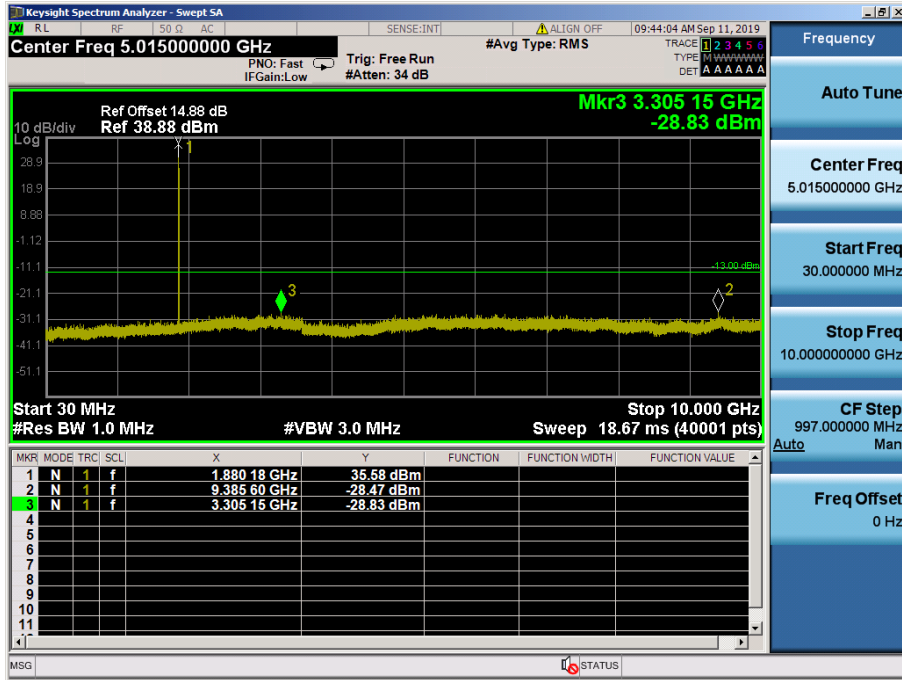

8.3 SPURIOUS EMISSIONS AT ANTENNA TERMINAL

GPRS850 & Channel: 125

GPRS850 & Channel: 190

GPRS850 & Channel: 251

GPRS1900 & Channel: 512

GPRS1900 & Channel: 512

GPRS1900 & Channel: 661

GPRS1900 & Channel: 661

GPRS1900 & Channel: 810

GPRS1900 & Channel: 810

WCDMA850 & Channel: 4132

WCDMA850 & Channel: 4183

WCDMA850 & Channel: 4233

HSUPA850 & Channel: 4132

HSUPA850 & Channel: 4183

HSUPA850 & Channel: 4233