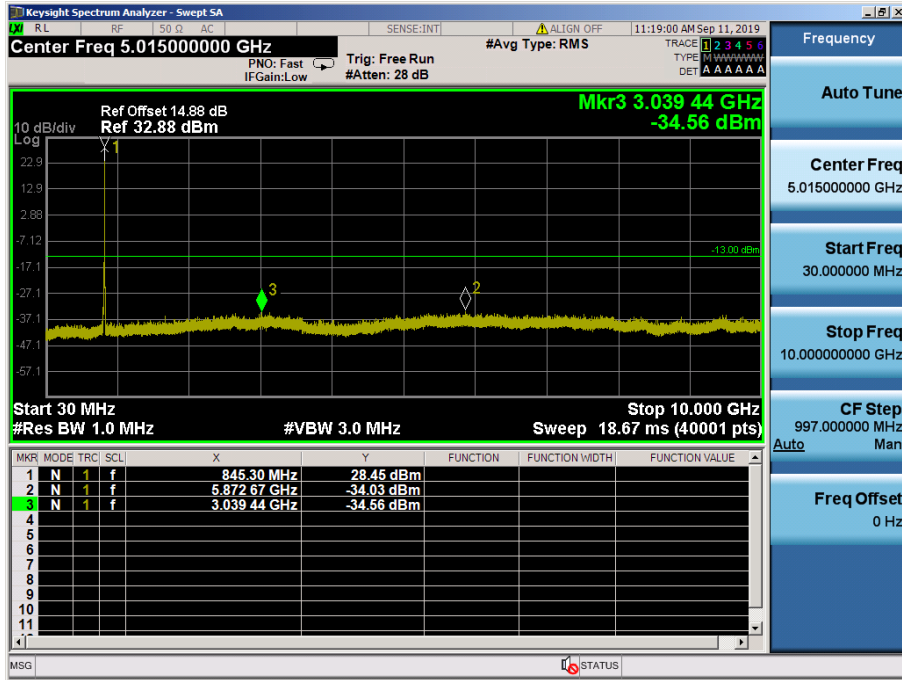

8.3 SPURIOUS EMISSIONS AT ANTENNA TERMINAL

GPRS850 & Channel: 125

GPRS850 & Channel: 190

GPRS850 & Channel: 251

GPRS1900 & Channel: 512

GPRS1900 & Channel: 512

GPRS1900 & Channel: 661

GPRS1900 & Channel: 661

GPRS1900 & Channel: 810

GPRS1900 & Channel: 810

WCDMA850 & Channel: 4132

WCDMA850 & Channel: 4183

WCDMA850 & Channel: 4233

HSUPA850 & Channel: 4132

HSUPA850 & Channel: 4183

HSUPA850 & Channel: 4233