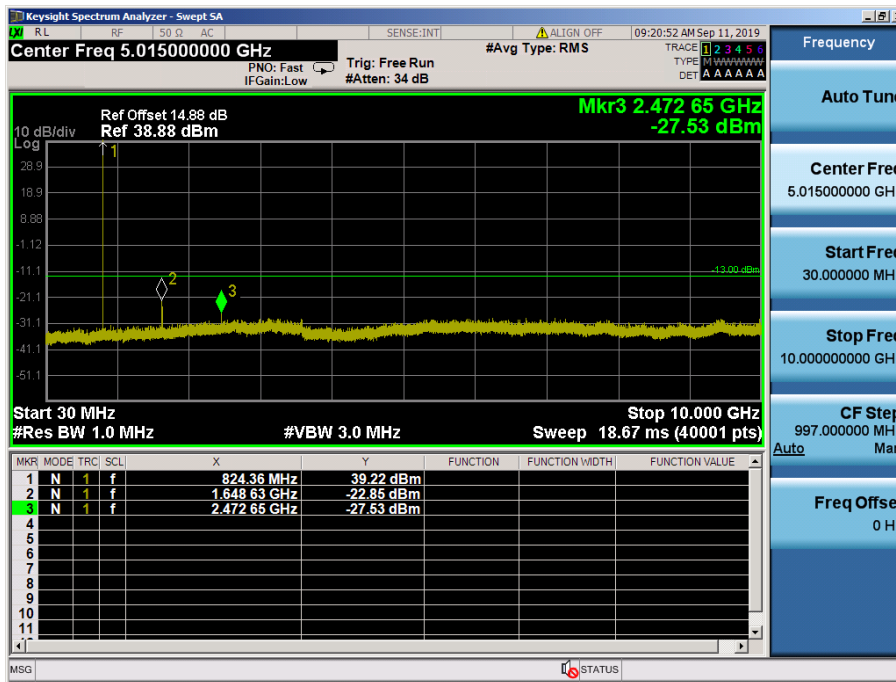

8.3 SPURIOUS EMISSIONS AT ANTENNA TERMINAL

GPRS850 & Channel: 125

GPRS850 & Channel: 190

GPRS850 & Channel: 251

GPRS1900 & Channel: 512

GPRS1900 & Channel: 512

GPRS1900 & Channel: 661

GPRS1900 & Channel: 661

GPRS1900 & Channel: 810

GPRS1900 & Channel: 810

WCDMA850 & Channel: 4132

WCDMA850 & Channel: 4183

WCDMA850 & Channel: 4233

HSUPA850 & Channel: 4132

HSUPA850 & Channel: 4183

HSUPA850 & Channel: 4233