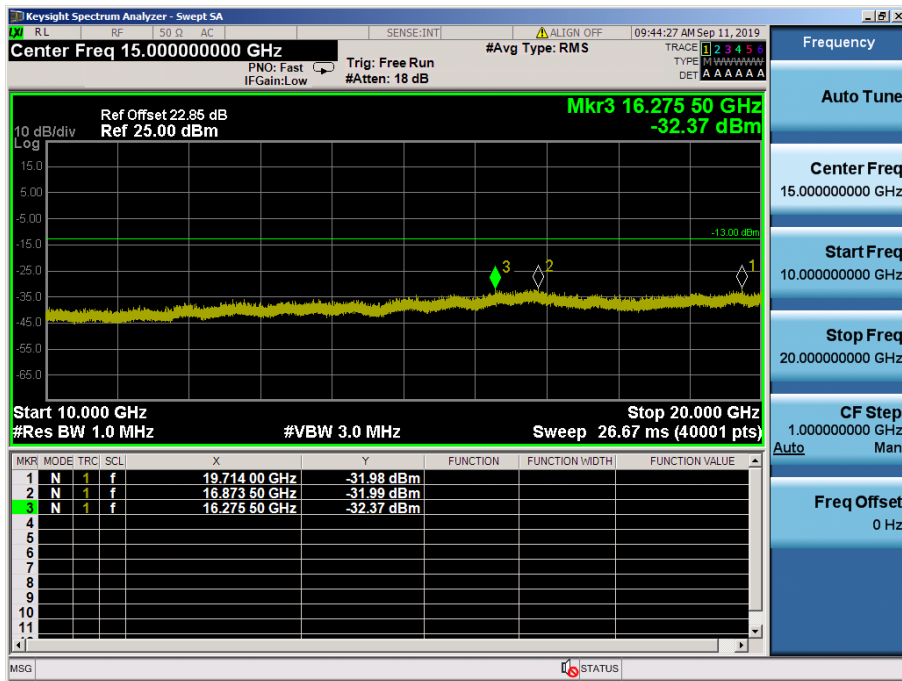

8.3 SPURIOUS EMISSIONS AT ANTENNA TERMINAL

GPRS850 & Channel: 125

GPRS850 & Channel: 190

GPRS850 & Channel: 251

GPRS1900 & Channel: 512

GPRS1900 & Channel: 512

GPRS1900 & Channel: 661

GPRS1900 & Channel: 661

GPRS1900 & Channel: 810

GPRS1900 & Channel: 810

WCDMA850 & Channel: 4132

WCDMA850 & Channel: 4183

WCDMA850 & Channel: 4233

HSUPA850 & Channel: 4132

HSUPA850 & Channel: 4183

HSUPA850 & Channel: 4233