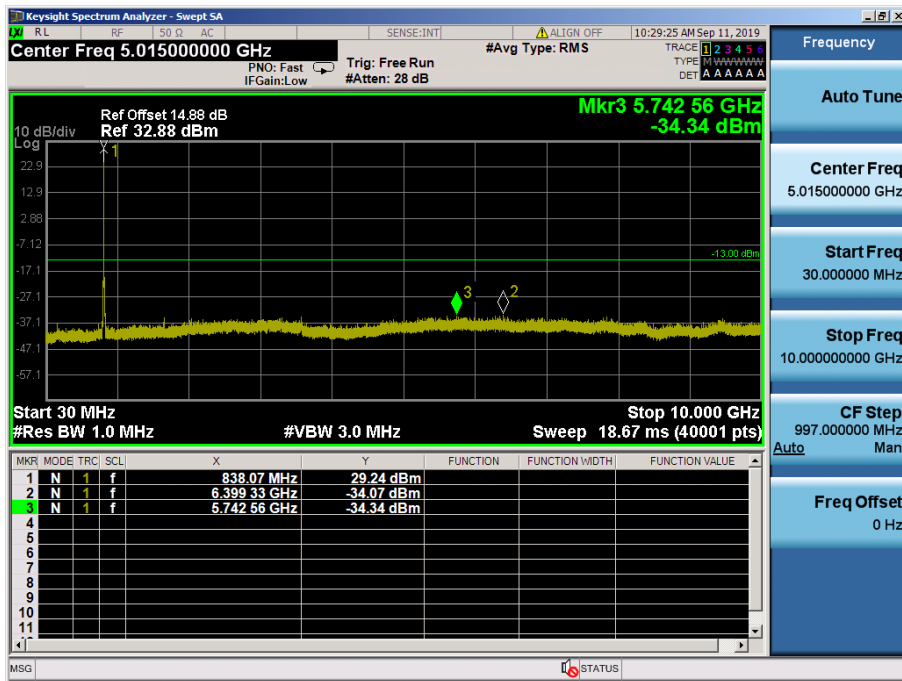

8.3 SPURIOUS EMISSIONS AT ANTENNA TERMINAL

GPRS850 & Channel: 125

GPRS850 & Channel: 190

GPRS850 & Channel: 251

GPRS1900 & Channel: 512

GPRS1900 & Channel: 512

GPRS1900 & Channel: 661

GPRS1900 & Channel: 661

GPRS1900 & Channel: 810

GPRS1900 & Channel: 810

WCDMA850 & Channel: 4132

WCDMA850 & Channel: 4183

WCDMA850 & Channel: 4233

HSUPA850 & Channel: 4132

HSUPA850 & Channel: 4183

HSUPA850 & Channel: 4233