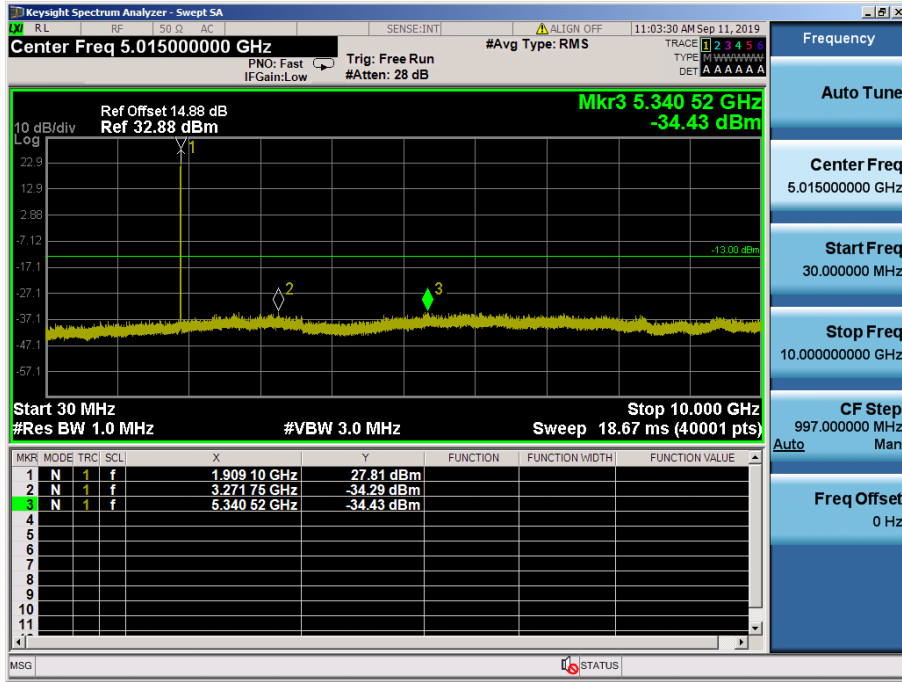

WCDMA1900 & Channel: 9538

WCDMA1900 & Channel: 9538

HSUPA1900 & Channel: 9262

HSUPA1900 & Channel: 9262

HSUPA1900 & Channel: 9400

HSUPA1900 & Channel: 9400

HSUPA1900 & Channel: 9538

HSUPA1900 & Channel: 9538

8.4 BAND EDGE EMISSIONS AT ANTENNA TERMINAL

GSM850 & Channel: 125

GSM850 & Channel: 125

GSM850 & Channel: 251

GSM850 & Channel: 251

EDGE850 & Channel: 125

EDGE850 & Channel: 125

EDGE850 & Channel: 251

EDGE850 & Channel: 251

GSM1900 & Channel: 512

GSM1900 & Channel: 512

GSM1900 & Channel: 810

GSM1900 & Channel: 810

EDGE1900 & Channel: 512

EDGE1900 & Channel: 512

EDGE1900 & Channel: 810