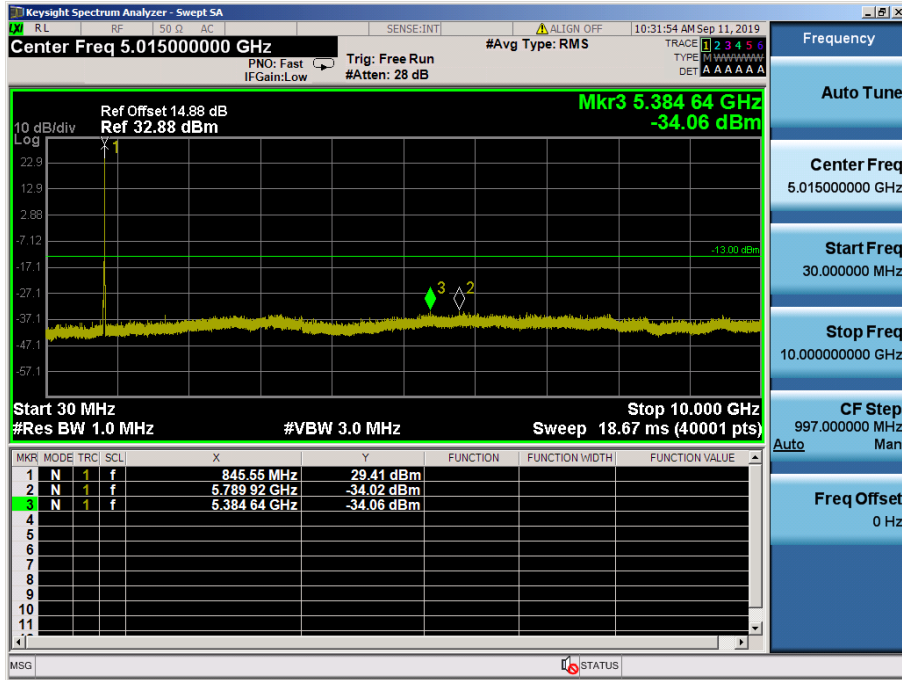

8.3 SPURIOUS EMISSIONS AT ANTENNA TERMINAL

GPRS850 & Channel: 125

GPRS850 & Channel: 190

GPRS850 & Channel: 251

GPRS1900 & Channel: 512

GPRS1900 & Channel: 512

GPRS1900 & Channel: 661

GPRS1900 & Channel: 661

GPRS1900 & Channel: 810

GPRS1900 & Channel: 810

WCDMA850 & Channel: 4132

WCDMA850 & Channel: 4183

WCDMA850 & Channel: 4233

HSUPA850 & Channel: 4132

HSUPA850 & Channel: 4183

HSUPA850 & Channel: 4233