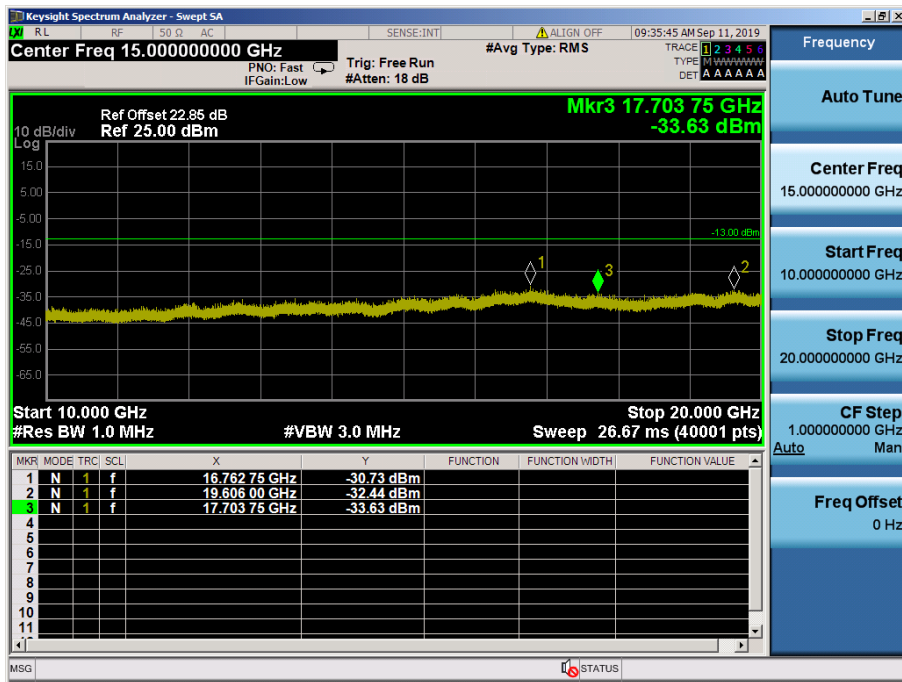

8.3 SPURIOUS EMISSIONS AT ANTENNA TERMINAL

GPRS850 & Channel: 125

GPRS850 & Channel: 190

GPRS850 & Channel: 251

GPRS1900 & Channel: 512

GPRS1900 & Channel: 512

GPRS1900 & Channel: 661

GPRS1900 & Channel: 661

GPRS1900 & Channel: 810

GPRS1900 & Channel: 810

WCDMA850 & Channel: 4132

WCDMA850 & Channel: 4183

WCDMA850 & Channel: 4233

HSUPA850 & Channel: 4132

HSUPA850 & Channel: 4183

HSUPA850 & Channel: 4233