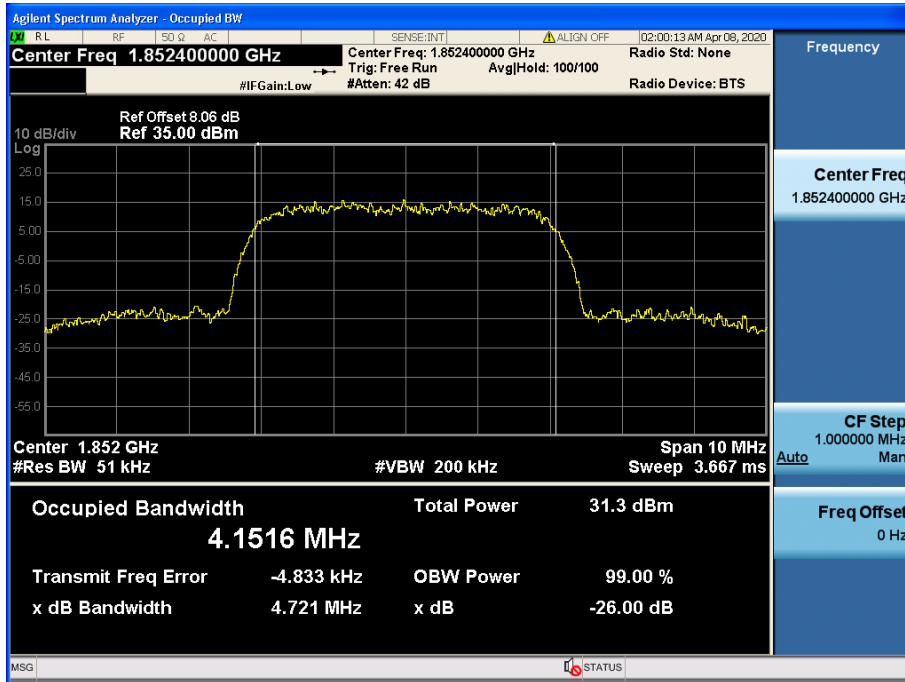

HSUPA850 & Channel: 4233

WCDMA1700 & Channel: 1312

WCDMA1700 & Channel: 1412

WCDMA1700 & Channel: 1513

HSUPA1700 & Channel: 1312

HSUPA1700 & Channel: 1412

HSUPA1700 & Channel: 1513

WCDMA1900 & Channel: 9262

### 8.3 SPURIOUS EMISSIONS AT ANTENNA TERMINAL