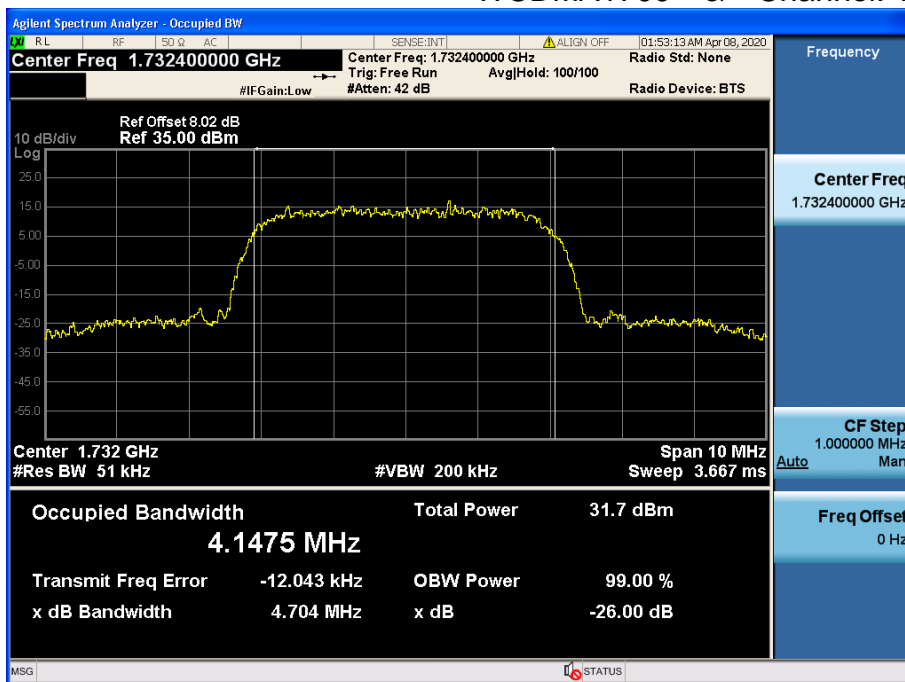

HSUPA850 & Channel: 4233

WCDMA1700 & Channel: 1312

WCDMA1700 & Channel: 1412

WCDMA1700 & Channel: 1513

HSUPA1700 & Channel: 1312

HSUPA1700 & Channel: 1412

HSUPA1700 & Channel: 1513

WCDMA1900 & Channel: 9262

WCDMA1900 & Channel: 9400

WCDMA1900 & Channel: 9538

HSUPA1900 & Channel: 9262

HSUPA1900 & Channel: 9400

HSUPA1900 & Channel: 9538

### 8.3 SPURIOUS EMISSIONS AT ANTENNA TERMINAL