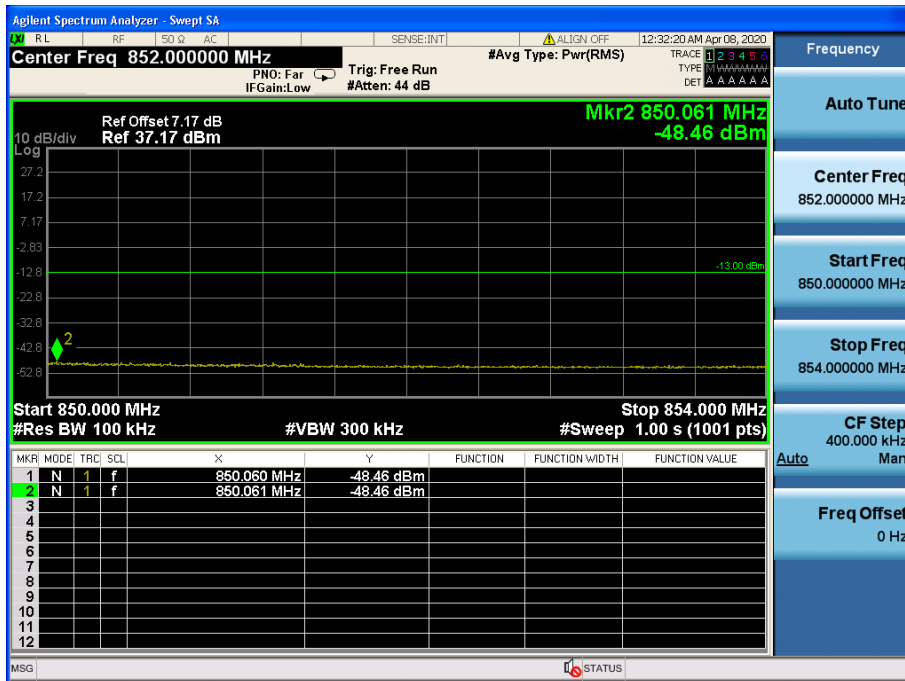

#### GSM850 & Channel: 128

#### GSM850 & Channel: 128

GSM850 & Channel: 251

GSM850 & Channel: 251

EDGE850 & Channel: 128

EDGE850 & Channel: 128

EDGE850 & Channel: 251

EDGE850 & Channel: 251

GSM1900 & Channel: 512

GSM1900 & Channel: 512

GSM1900 & Channel: 810

GSM1900 & Channel: 810

EDGE1900 & Channel: 512

EDGE1900 & Channel: 512

EDGE1900 & Channel: 810

EDGE1900 & Channel: 810

WCDMA850 & Channel: 4132