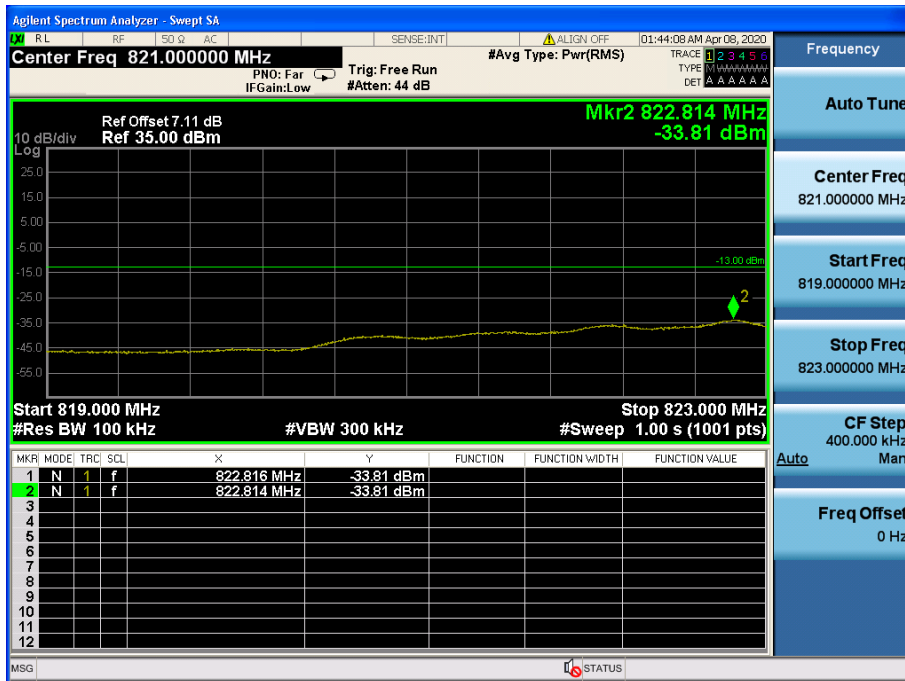

WCDMA850 & Channel: 4132