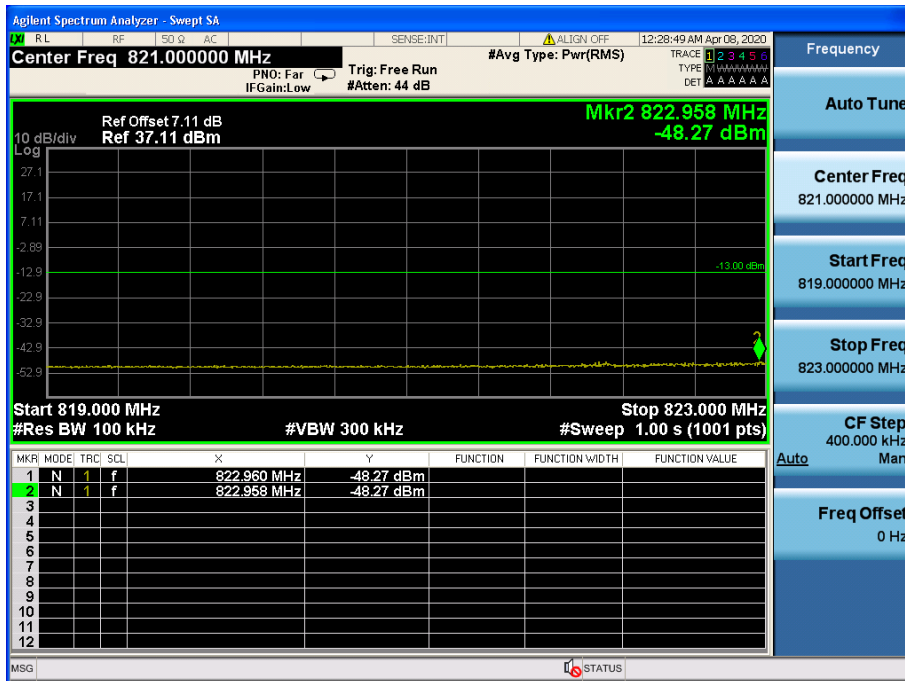

#### GSM850 & Channel: 128

#### GSM850 & Channel: 128

GSM850 & Channel: 251

GSM850 & Channel: 251

EDGE850 & Channel: 128

EDGE850 & Channel: 128

EDGE850 & Channel: 251

EDGE850 & Channel: 251

GSM1900 & Channel: 512

GSM1900 & Channel: 512

GSM1900 & Channel: 810

GSM1900 & Channel: 810

EDGE1900 & Channel: 512

EDGE1900 & Channel: 512

EDGE1900 & Channel: 810

EDGE1900 & Channel: 810

WCDMA850 & Channel: 4132