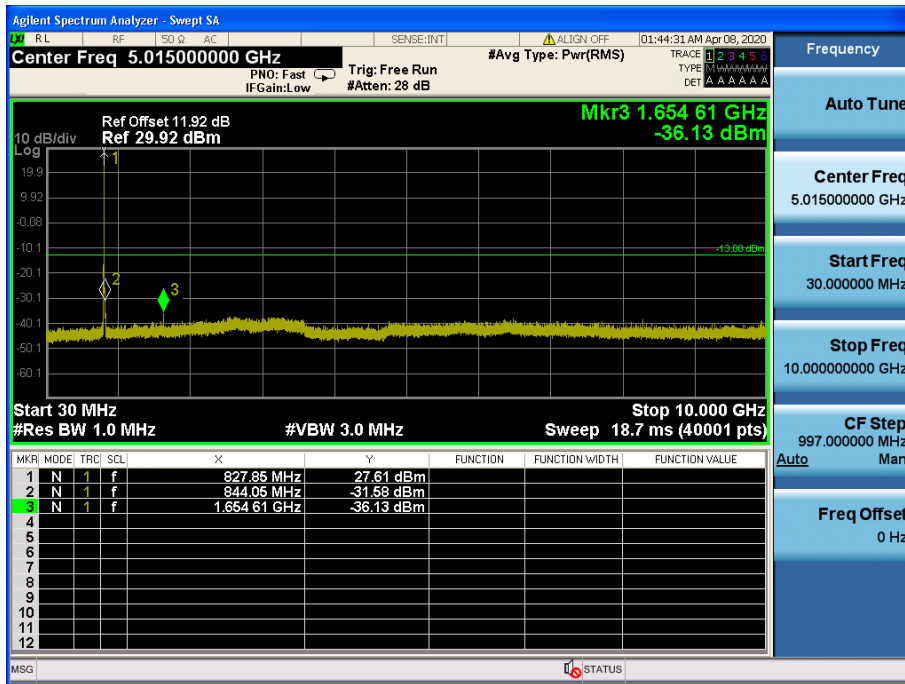

WCDMA850 & Channel: 4132