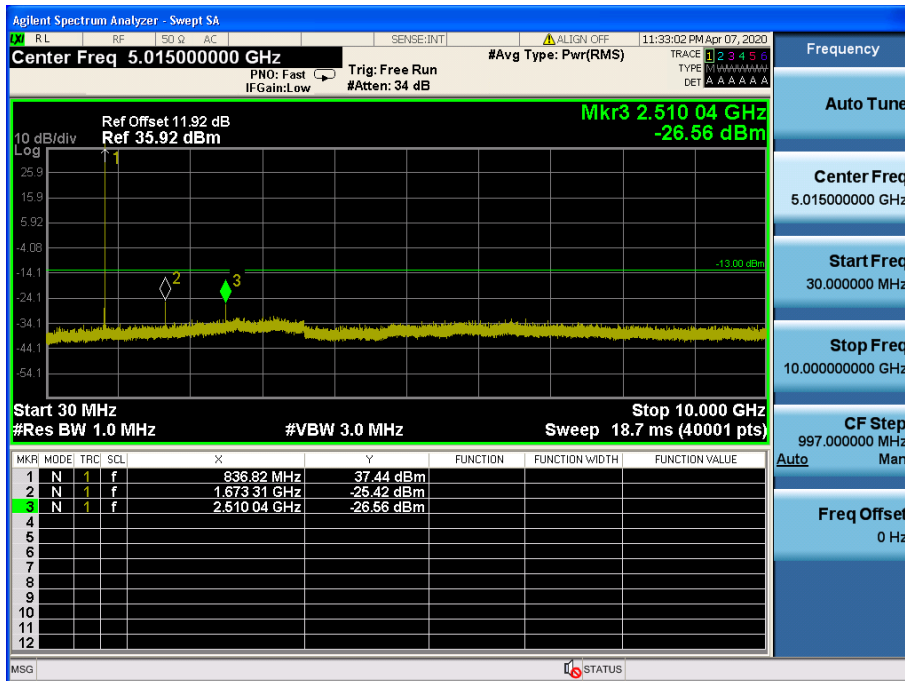

GPRS850 & Channel: 190