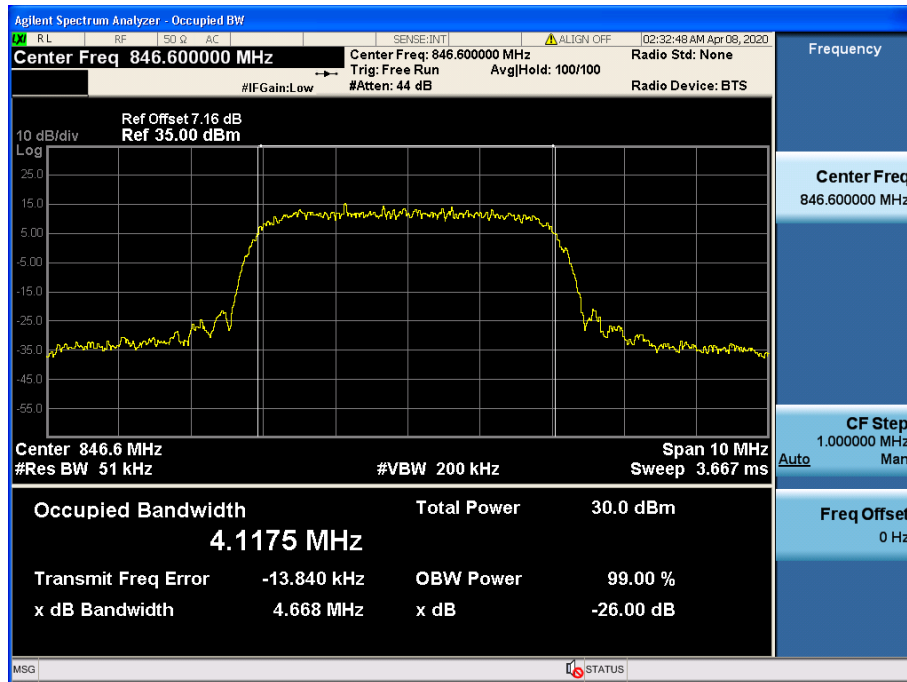

HSUPA850 & Channel: 4233

WCDMA1700 & Channel: 1312

WCDMA1700 & Channel: 1412

WCDMA1700 & Channel: 1513

HSUPA1700 & Channel: 1312

HSUPA1700 & Channel: 1412

HSUPA1700 & Channel: 1513

WCDMA1900 & Channel: 9262

### 8.3 SPURIOUS EMISSIONS AT ANTENNA TERMINAL