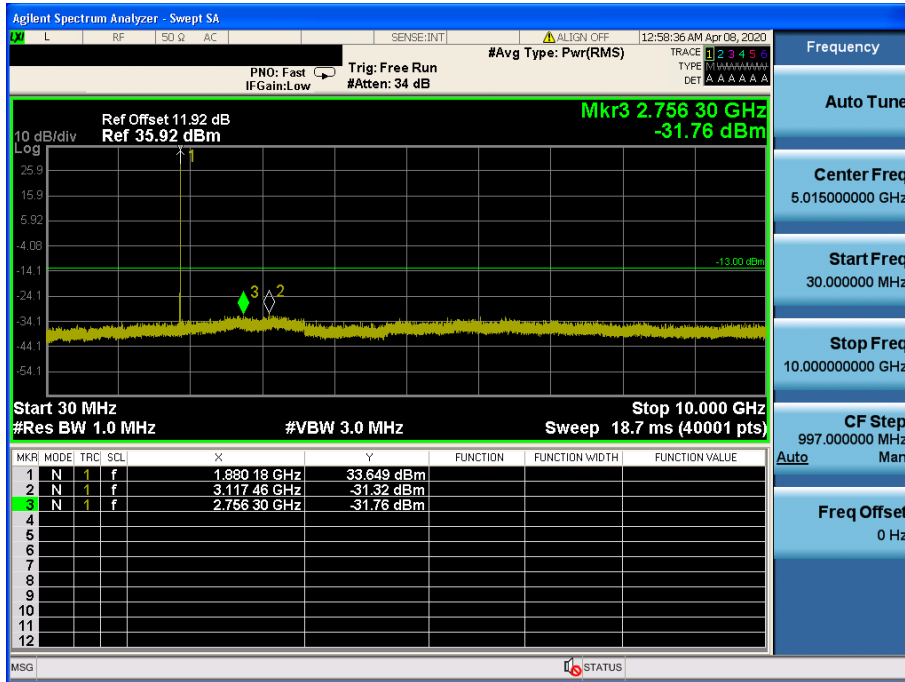

### 8.3 SPURIOUS EMISSIONS AT ANTENNA TERMINAL

#### GPRS850 & Channel: 128

#### GPRS850 & Channel: 190

GPRS850 & Channel: 251

GPRS1900 & Channel: 512

GPRS1900 & Channel: 512

GPRS1900 & Channel: 661

GPRS1900 & Channel: 661

GPRS1900 & Channel: 810

GPRS1900 & Channel: 810