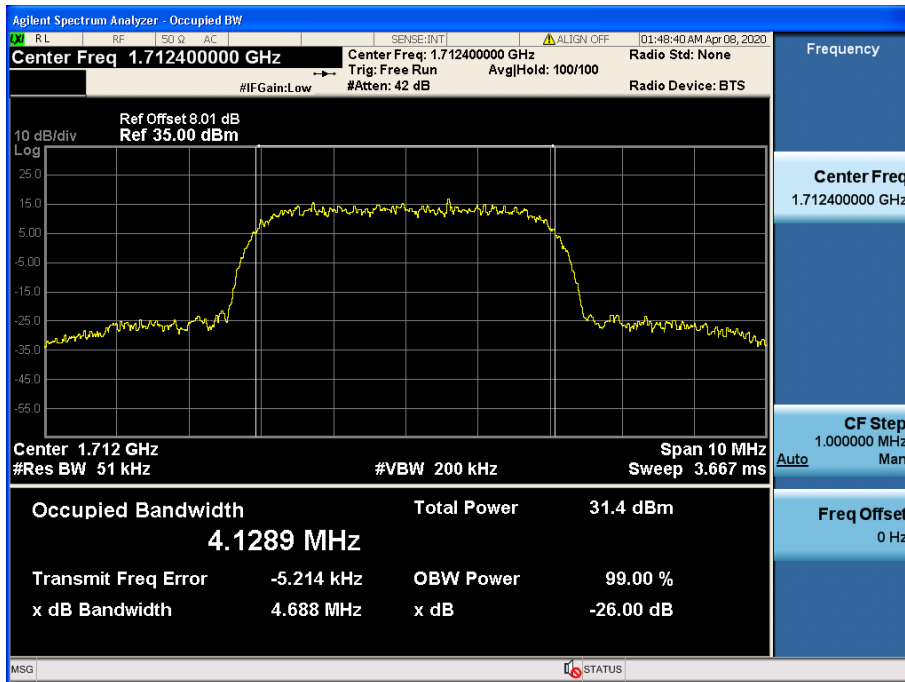

HSUPA850 & Channel: 4233

WCDMA1700 & Channel: 1312

WCDMA1700 & Channel: 1412

WCDMA1700 & Channel: 1513

HSUPA1700 & Channel: 1312

HSUPA1700 & Channel: 1412

HSUPA1700 & Channel: 1513

WCDMA1900 & Channel: 9262

### 8.3 SPURIOUS EMISSIONS AT ANTENNA TERMINAL