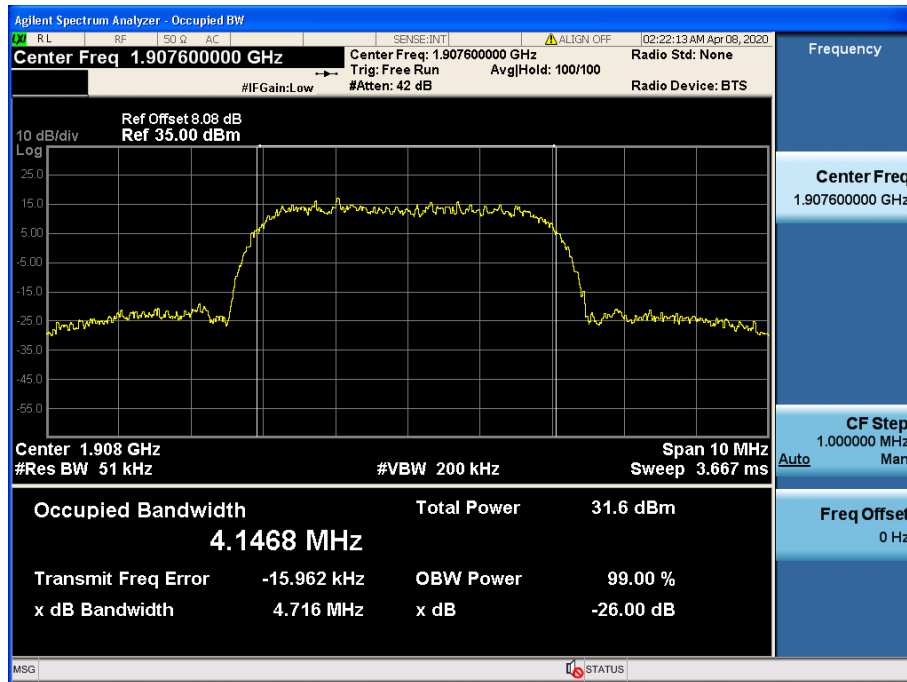

WCDMA1900 & Channel: 9538