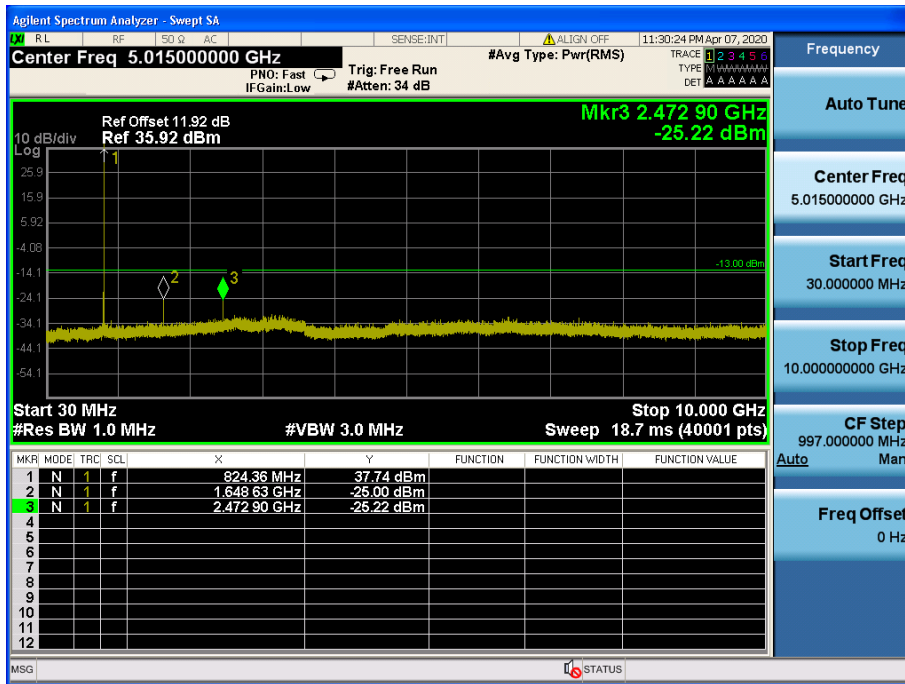

WCDMA1900 & Channel: 9400

WCDMA1900 & Channel: 9538

HSUPA1900 & Channel: 9262

HSUPA1900 & Channel: 9400

HSUPA1900 & Channel: 9538

### 8.3 SPURIOUS EMISSIONS AT ANTENNA TERMINAL

#### GPRS850 & Channel: 128