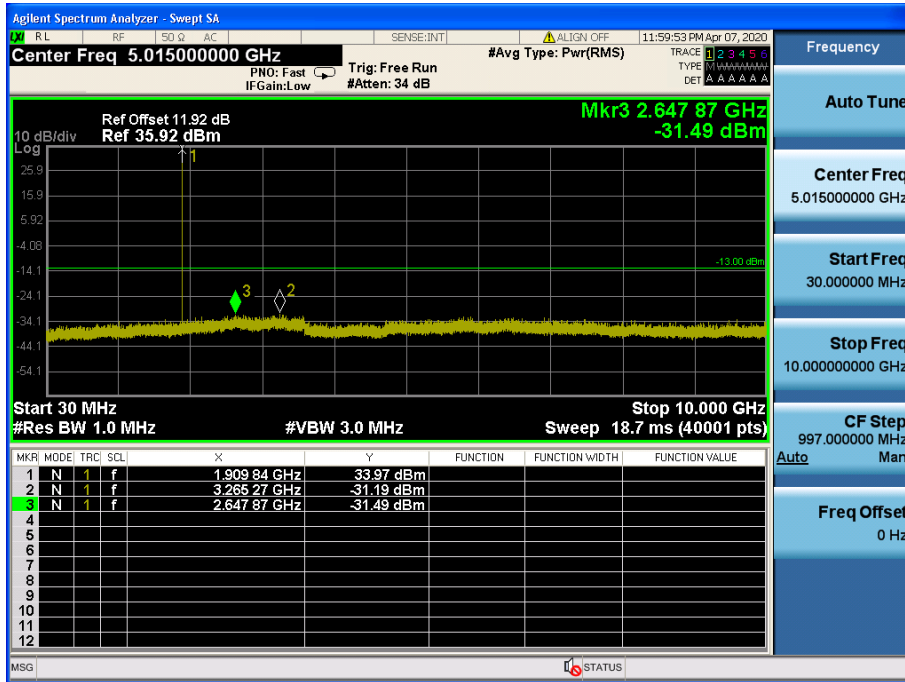

### 8.3 SPURIOUS EMISSIONS AT ANTENNA TERMINAL

#### GPRS850 & Channel: 128

#### GPRS850 & Channel: 190

GPRS850 & Channel: 251

GPRS1900 & Channel: 512

GPRS1900 & Channel: 512

GPRS1900 & Channel: 661

GPRS1900 & Channel: 661

GPRS1900 & Channel: 810

GPRS1900 & Channel: 810