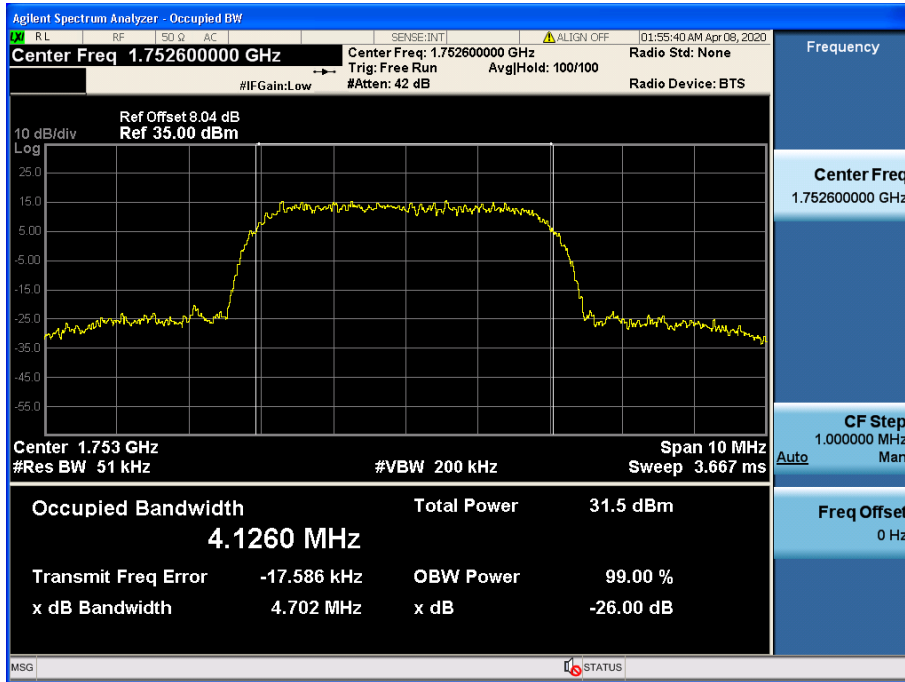

HSUPA850 & Channel: 4233

WCDMA1700 & Channel: 1312

WCDMA1700 & Channel: 1412

WCDMA1700 & Channel: 1513

HSUPA1700 & Channel: 1312

HSUPA1700 & Channel: 1412

HSUPA1700 & Channel: 1513

WCDMA1900 & Channel: 9262

### 8.3 SPURIOUS EMISSIONS AT ANTENNA TERMINAL