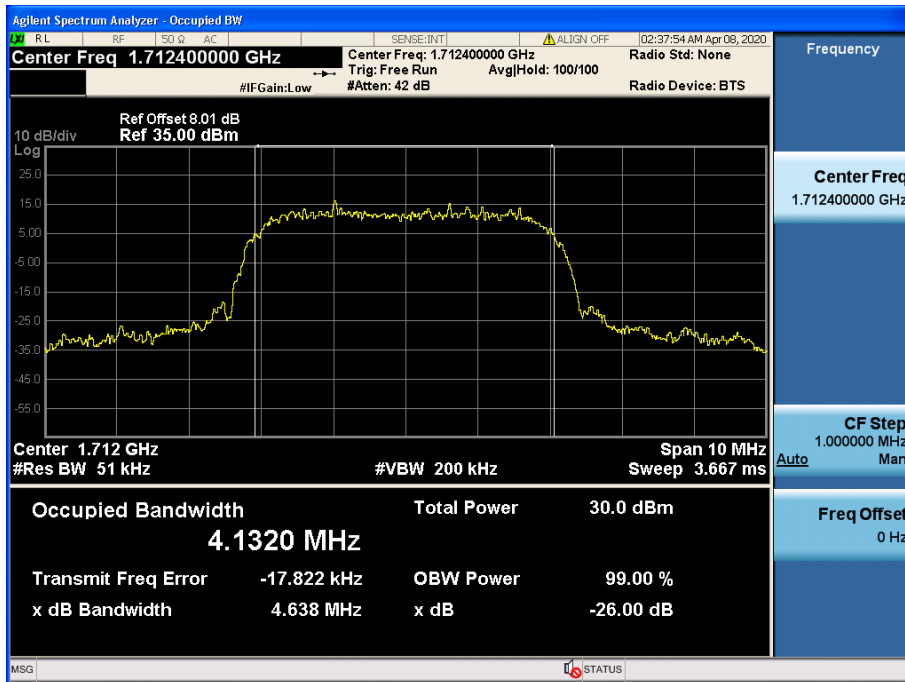

HSUPA850 & Channel: 4233

WCDMA1700 & Channel: 1312

WCDMA1700 & Channel: 1412

WCDMA1700 & Channel: 1513

HSUPA1700 & Channel: 1312

HSUPA1700 & Channel: 1412

HSUPA1700 & Channel: 1513

WCDMA1900 & Channel: 9262

### 8.3 SPURIOUS EMISSIONS AT ANTENNA TERMINAL