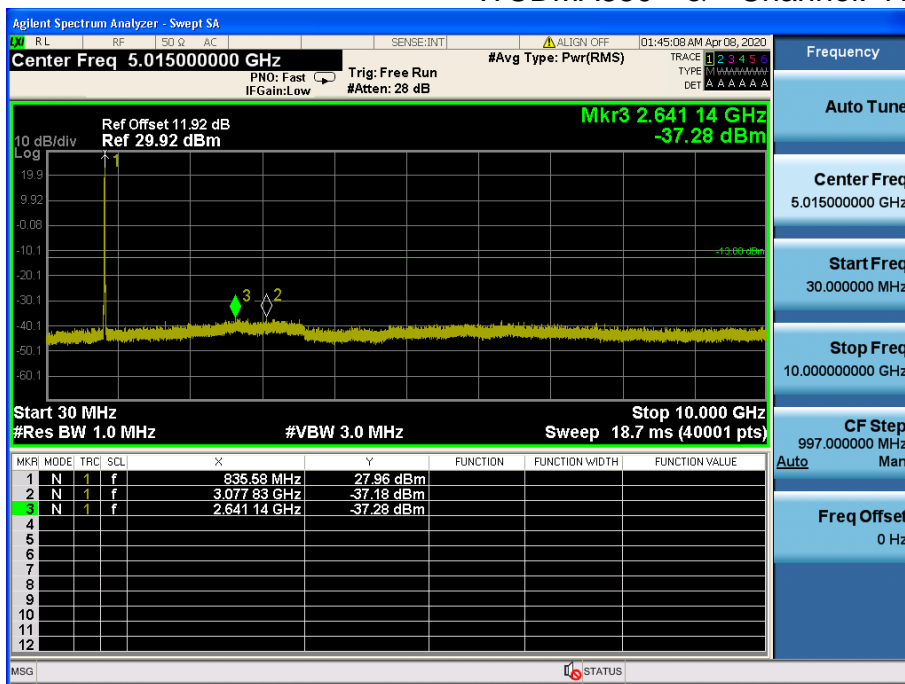

WCDMA850 & Channel: 4183