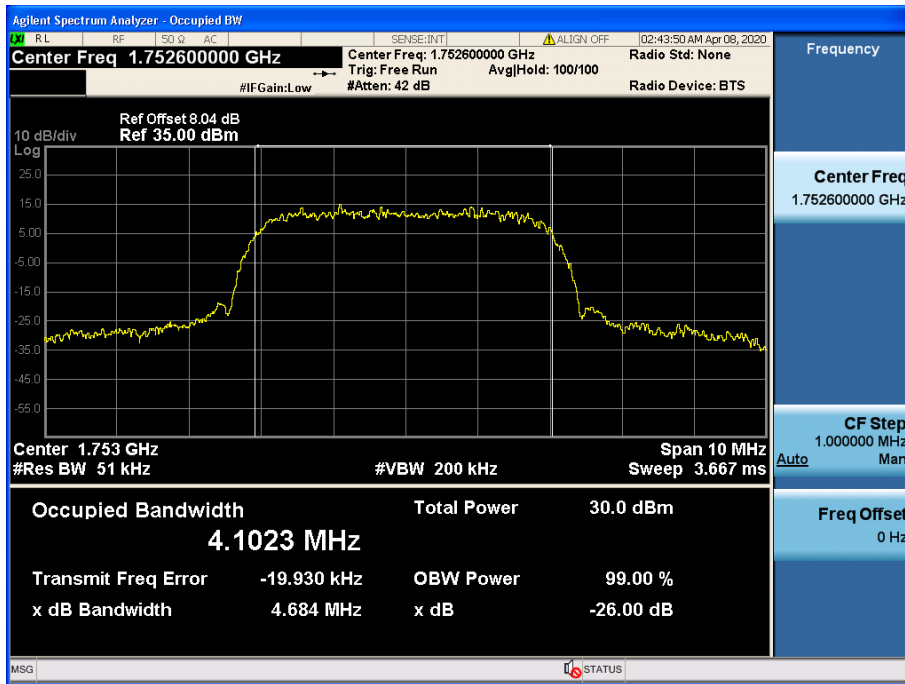

HSUPA850 & Channel: 4233

WCDMA1700 & Channel: 1312

WCDMA1700 & Channel: 1412

WCDMA1700 & Channel: 1513

HSUPA1700 & Channel: 1312

HSUPA1700 & Channel: 1412

HSUPA1700 & Channel: 1513

WCDMA1900 & Channel: 9262

### 8.3 SPURIOUS EMISSIONS AT ANTENNA TERMINAL