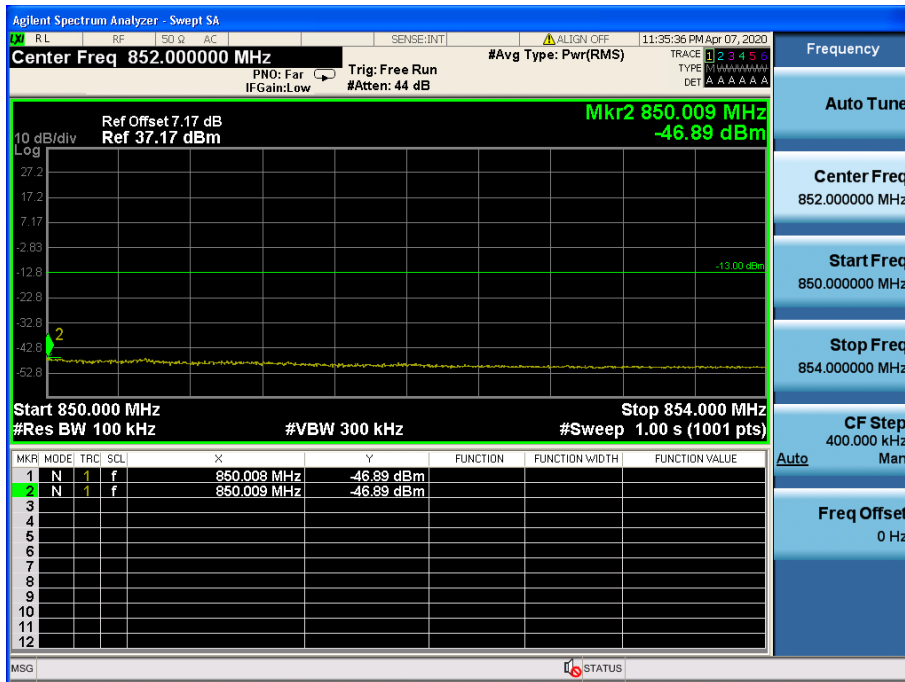

### 8.4 BAND EDGE EMISSIONS AT ANTENNA TERMINAL

#### GSM850 & Channel: 128

#### GSM850 & Channel: 128

GSM850 & Channel: 251

GSM850 & Channel: 251

EDGE850 & Channel: 128

EDGE850 & Channel: 128

EDGE850 & Channel: 251

EDGE850 & Channel: 251

GSM1900 & Channel: 512