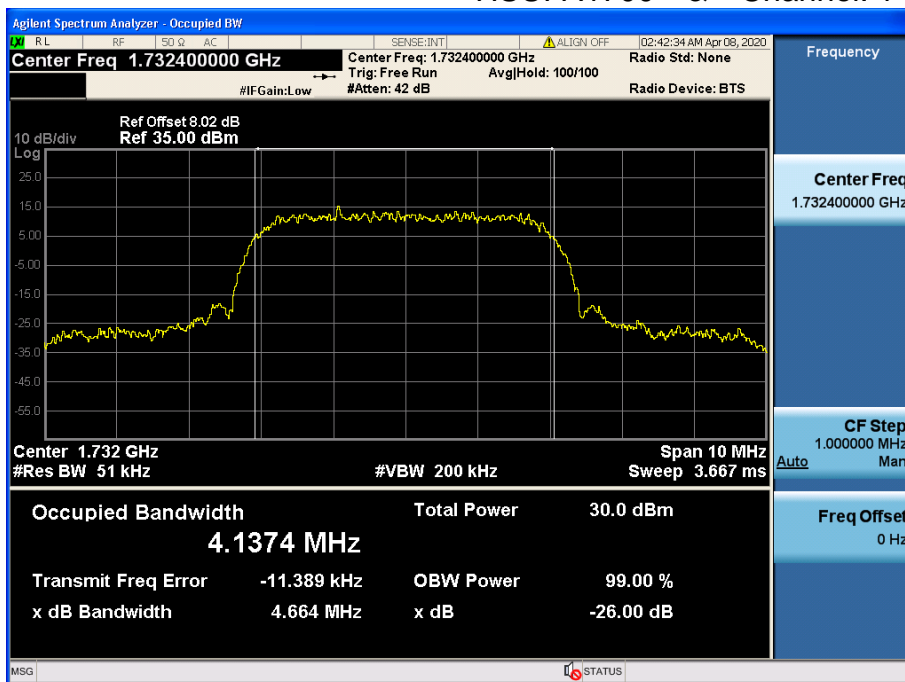

HSUPA850 & Channel: 4233

WCDMA1700 & Channel: 1312

WCDMA1700 & Channel: 1412

WCDMA1700 & Channel: 1513

HSUPA1700 & Channel: 1312

HSUPA1700 & Channel: 1412

HSUPA1700 & Channel: 1513

WCDMA1900 & Channel: 9262

WCDMA1900 & Channel: 9400

WCDMA1900 & Channel: 9538

HSUPA1900 & Channel: 9262

HSUPA1900 & Channel: 9400

HSUPA1900 & Channel: 9538

### 8.3 SPURIOUS EMISSIONS AT ANTENNA TERMINAL