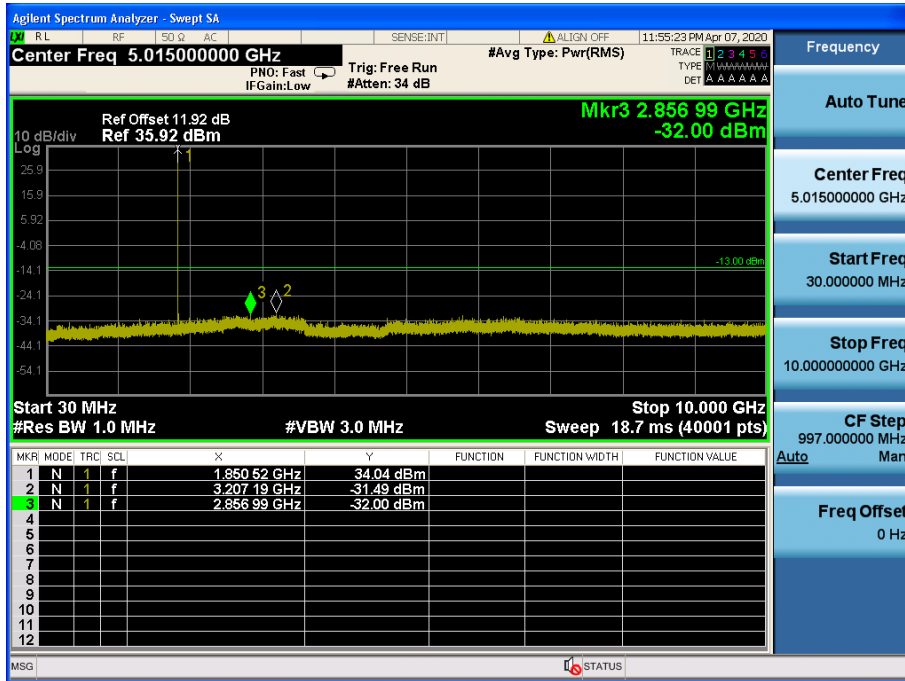

### 8.3 SPURIOUS EMISSIONS AT ANTENNA TERMINAL

#### GPRS850 & Channel: 128

#### GPRS850 & Channel: 190

GPRS850 & Channel: 251

GPRS1900 & Channel: 512

GPRS1900 & Channel: 512

GPRS1900 & Channel: 661

GPRS1900 & Channel: 661

GPRS1900 & Channel: 810

GPRS1900 & Channel: 810