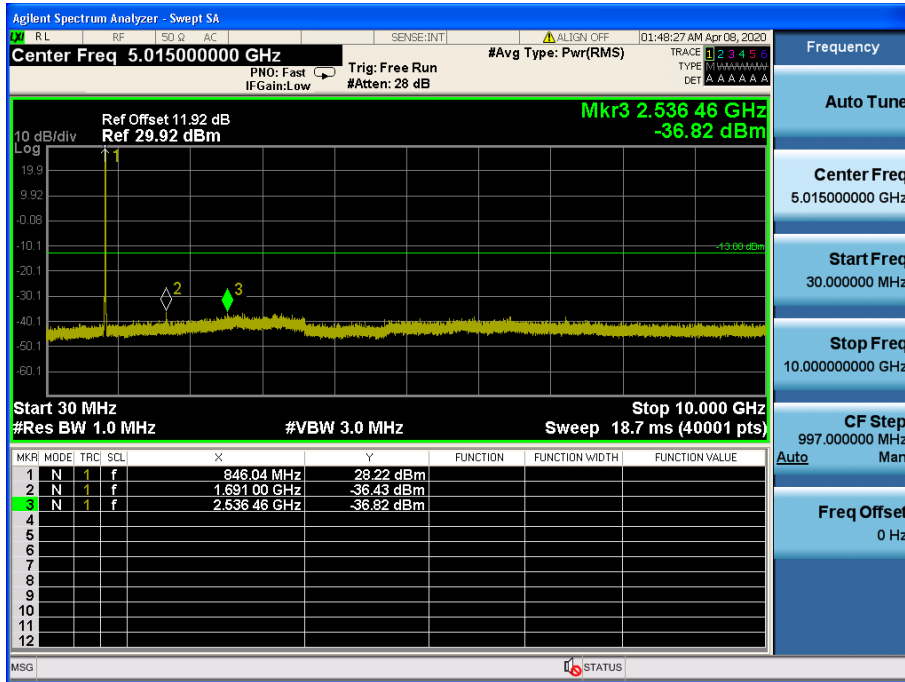

WCDMA850 & Channel: 4233