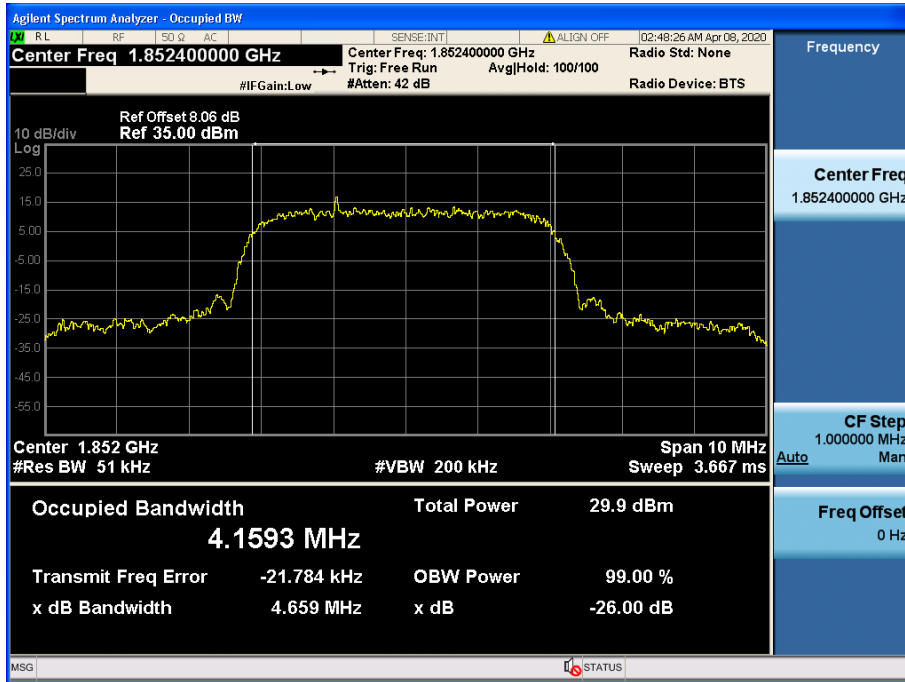

HSUPA1900 & Channel: 9262