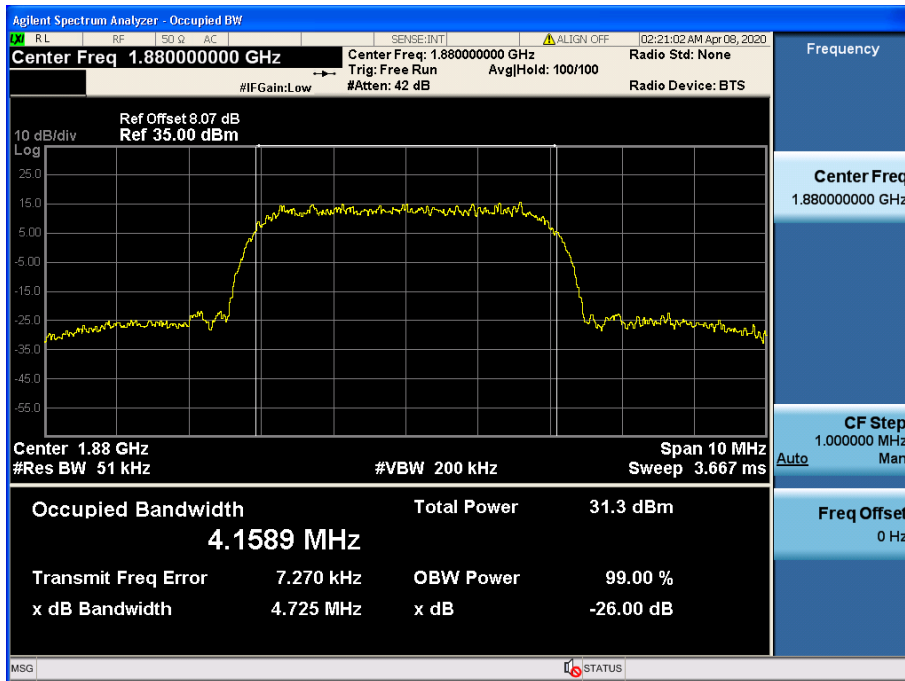

WCDMA1900 & Channel: 9400