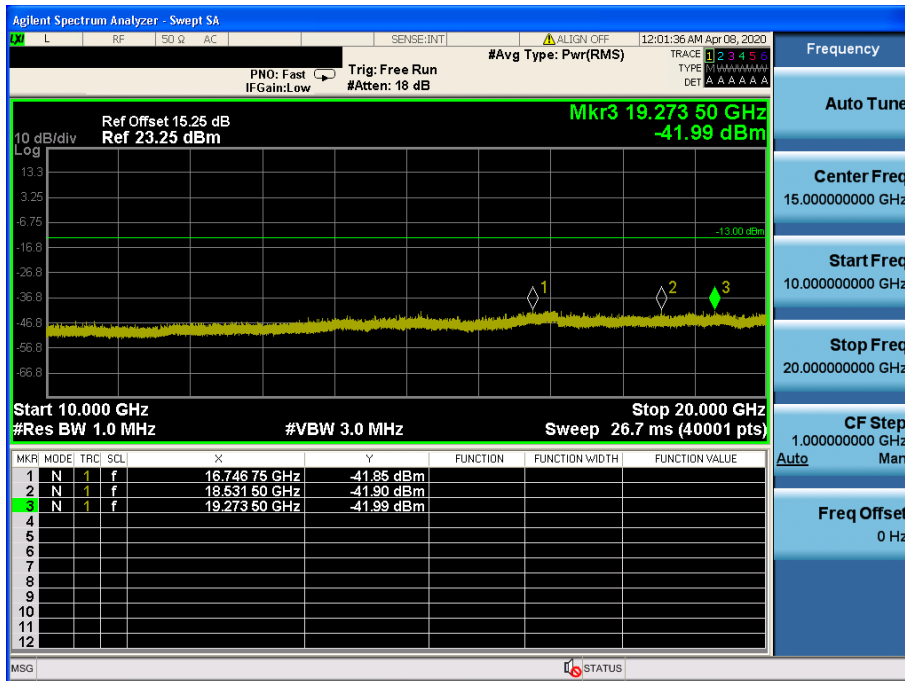

### 8.3 SPURIOUS EMISSIONS AT ANTENNA TERMINAL

#### GPRS850 & Channel: 128

#### GPRS850 & Channel: 190

GPRS850 & Channel: 251

GPRS1900 & Channel: 512

GPRS1900 & Channel: 512

GPRS1900 & Channel: 661

GPRS1900 & Channel: 661

GPRS1900 & Channel: 810

GPRS1900 & Channel: 810