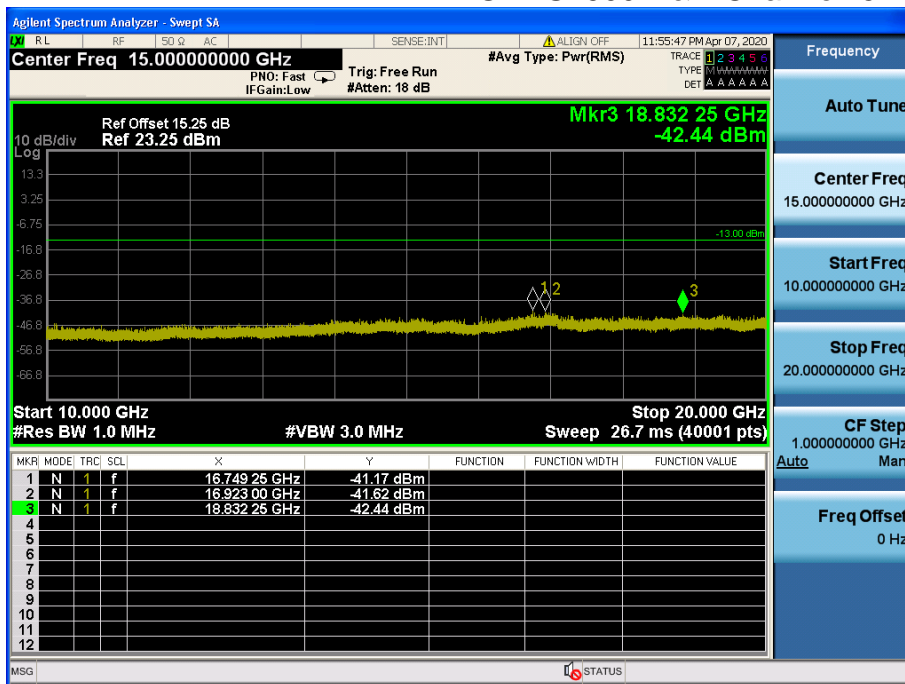

### 8.3 SPURIOUS EMISSIONS AT ANTENNA TERMINAL

#### GPRS850 & Channel: 128

#### GPRS850 & Channel: 190

GPRS850 & Channel: 251

GPRS1900 & Channel: 512

GPRS1900 & Channel: 512

GPRS1900 & Channel: 661

GPRS1900 & Channel: 661

GPRS1900 & Channel: 810

GPRS1900 & Channel: 810