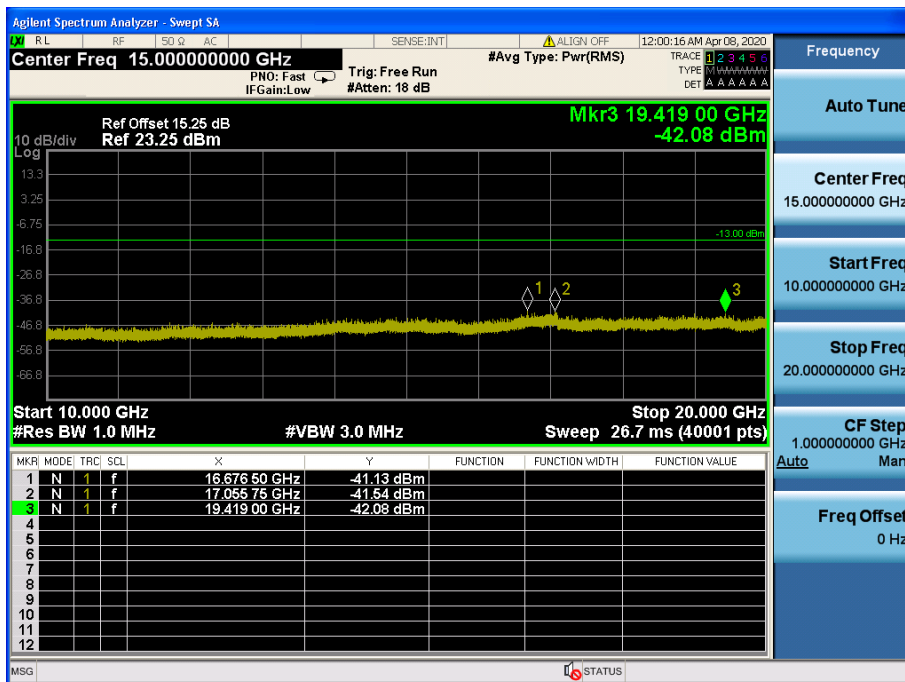

### 8.3 SPURIOUS EMISSIONS AT ANTENNA TERMINAL

#### GPRS850 & Channel: 128

#### GPRS850 & Channel: 190

GPRS850 & Channel: 251

GPRS1900 & Channel: 512

GPRS1900 & Channel: 512

GPRS1900 & Channel: 661

GPRS1900 & Channel: 661

GPRS1900 & Channel: 810

GPRS1900 & Channel: 810