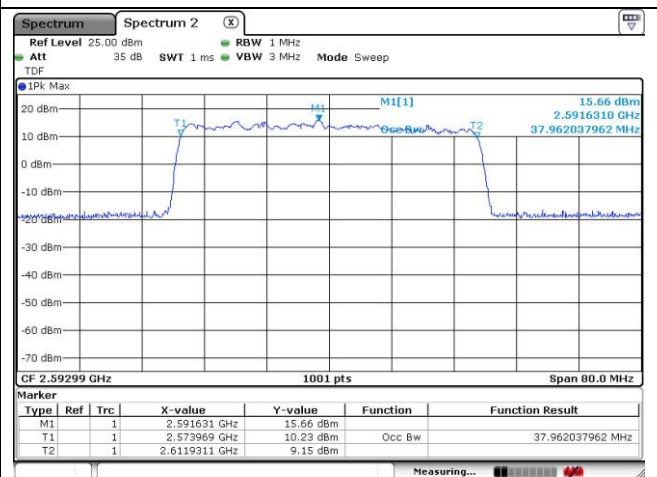

NR band 41 (FCC) MIMO Port 1

20 MHz CP-OFDM QPSK

20 MHz CP-OFDM 16QAM

30 MHz CP-OFDM QPSK

30 MHz CP-OFDM 16QAM

40 MHz CP-OFDM QPSK

40 MHz CP-OFDM 16QAM

NR band 41 (FCC) MIMO Port 2