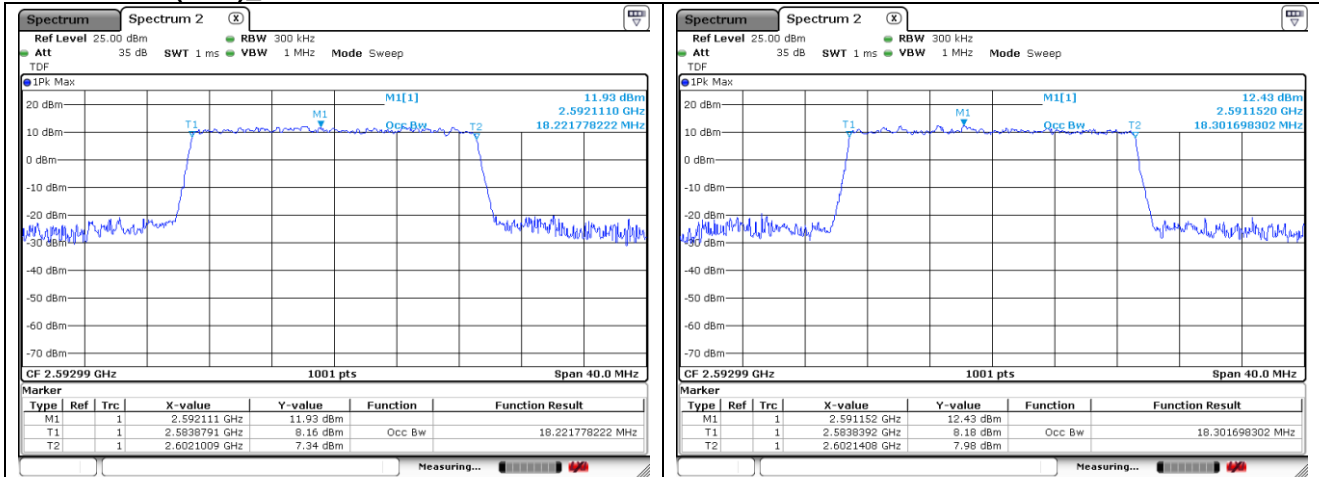

NR band 41 (FCC) MIMO Port 1

20 MHz CP-OFDM QPSK

20 MHz CP-OFDM 16QAM

30 MHz CP-OFDM QPSK

30 MHz CP-OFDM 16QAM

40 MHz CP-OFDM QPSK

40 MHz CP-OFDM 16QAM

NR band 41 (FCC) MIMO Port 2