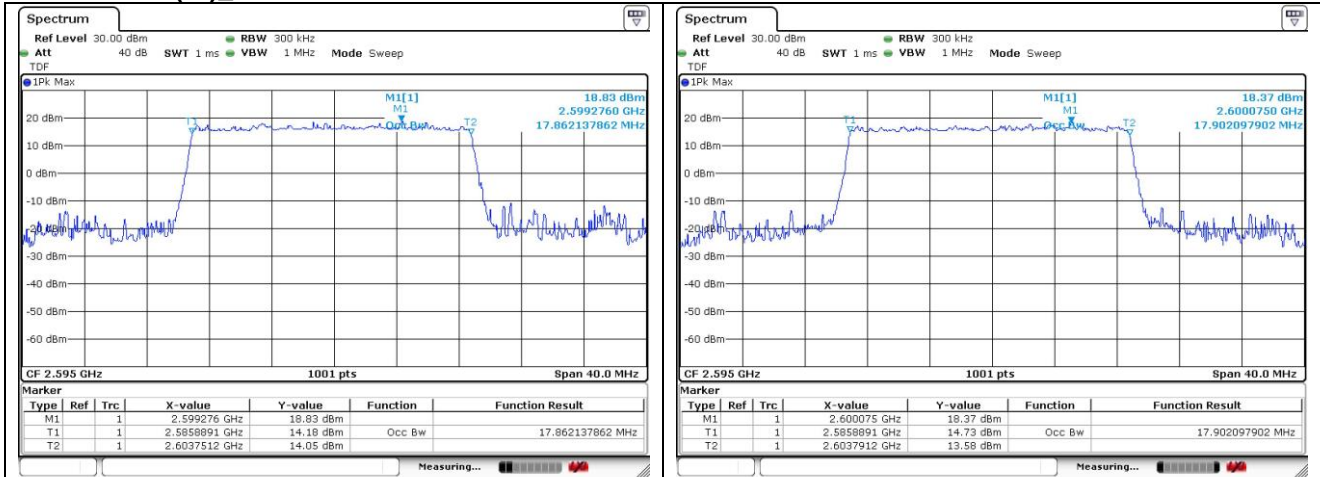

NR band 41 (IC) SISO