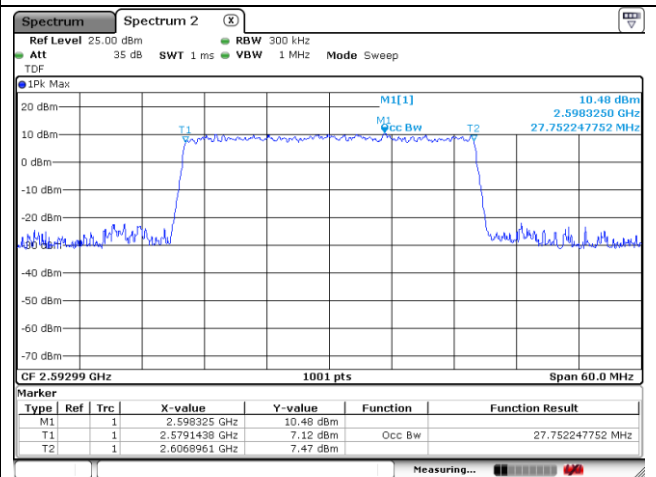

20 MHz CP-OFDM 16QAM