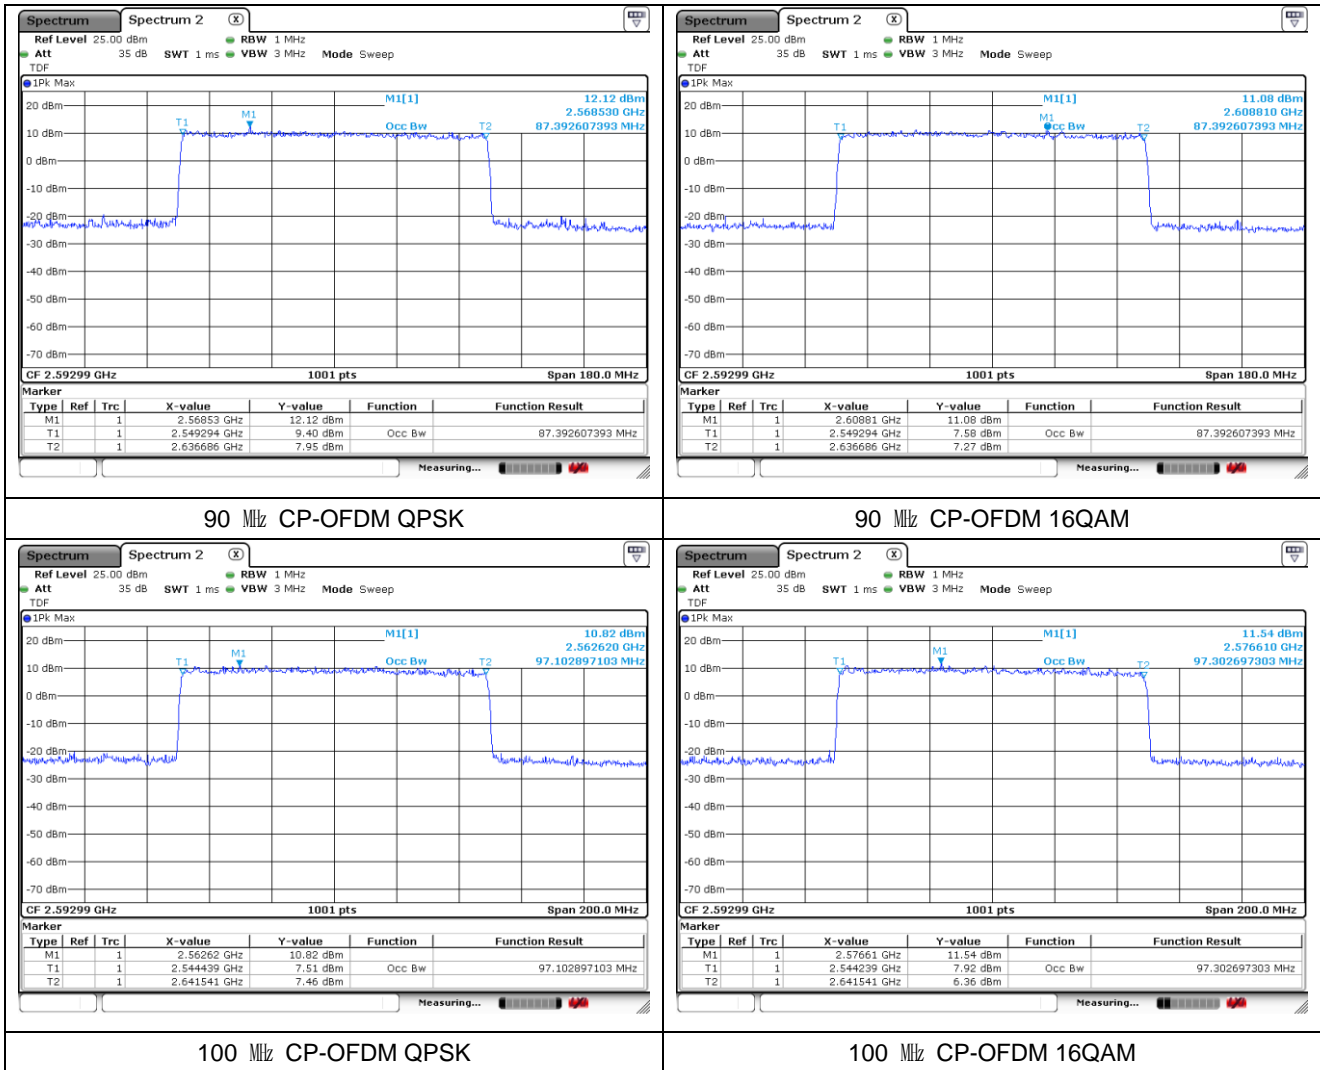

20 MHz CP-OFDM QPSK

20 MHz CP-OFDM 16QAM

30 MHz CP-OFDM QPSK

30 MHz CP-OFDM 16QAM

40 MHz CP-OFDM QPSK

40 MHz CP-OFDM 16QAM

NR band 41 (IC) MIMO Port 1

20 MHz CP-OFDM QPSK