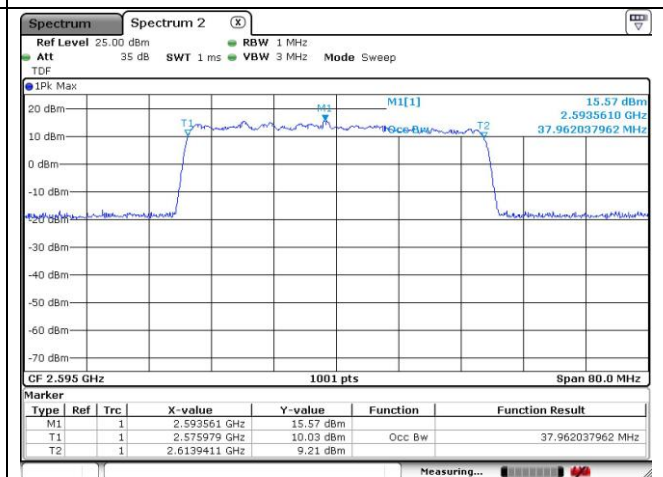

30 MHz CP-OFDM 16QAM

40 MHz CP-OFDM QPSK

40 MHz CP-OFDM 16QAM