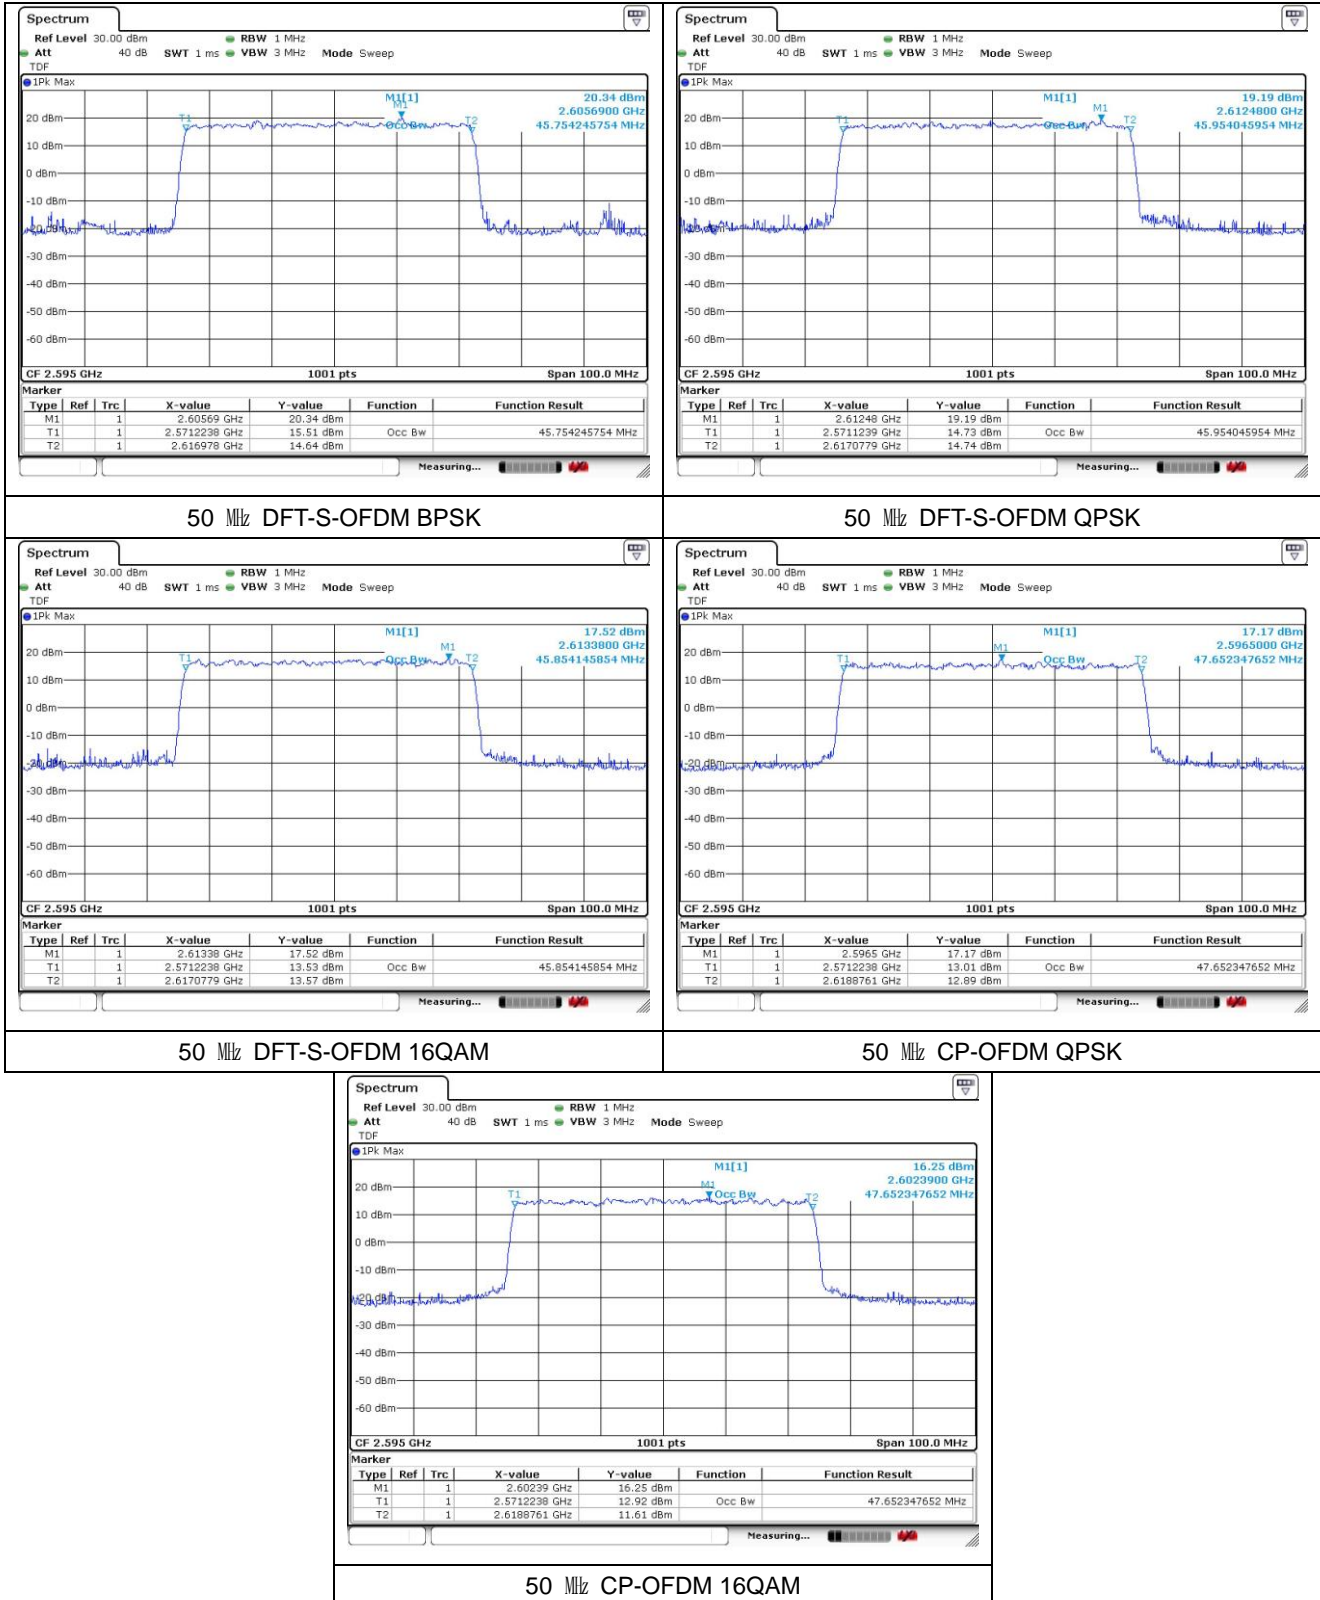

NR band 41 (IC) SISO

20 MHz DFT-S-OFDM BPSK

20 MHz DFT-S-OFDM QPSK

20 MHz DFT-S-OFDM 16QAM

20 MHz CP-OFDM QPSK

20 MHz CP-OFDM 16QAM

30 MHz DFT-S-OFDM BPSK

30 MHz DFT-S-OFDM QPSK

30 MHz DFT-S-OFDM 16QAM

30 MHz CP-OFDM QPSK

30 MHz CP-OFDM 16QAM

90 MHz DFT-S-OFDM BPSK

90 MHz DFT-S-OFDM QPSK

90 MHz DFT-S-OFDM 16QAM

90 MHz CP-OFDM QPSK

90 MHz CP-OFDM 16QAM