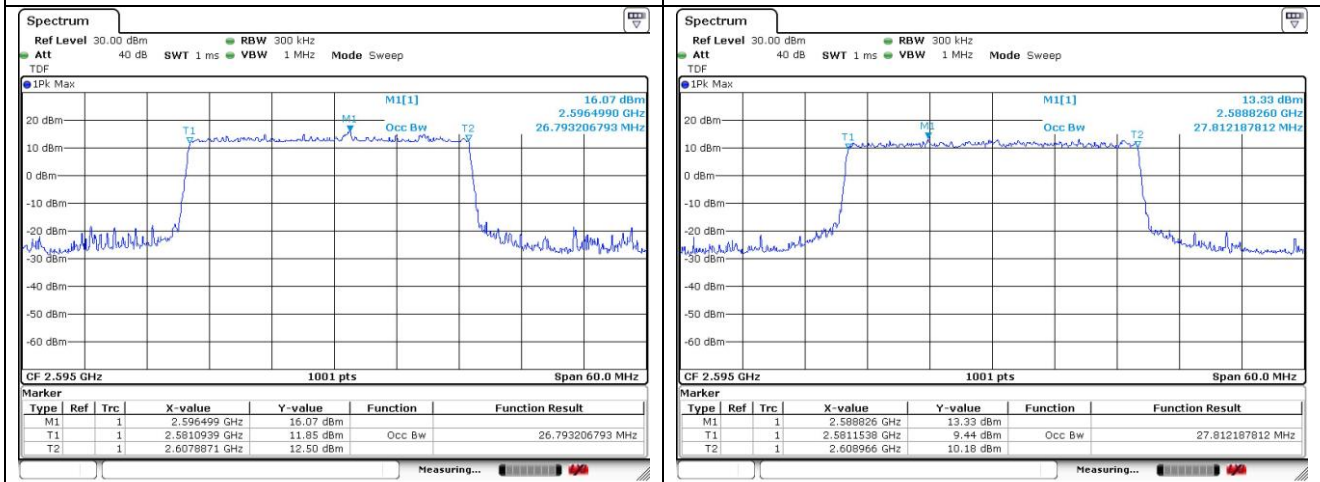

30 MHz DFT-S-OFDM 16QAM

30 MHz CP-OFDM QPSK

30 MHz CP-OFDM 16QAM

90 MHz DFT-S-OFDM BPSK

90 MHz DFT-S-OFDM QPSK

90 MHz DFT-S-OFDM 16QAM

90 MHz CP-OFDM QPSK

90 MHz CP-OFDM 16QAM