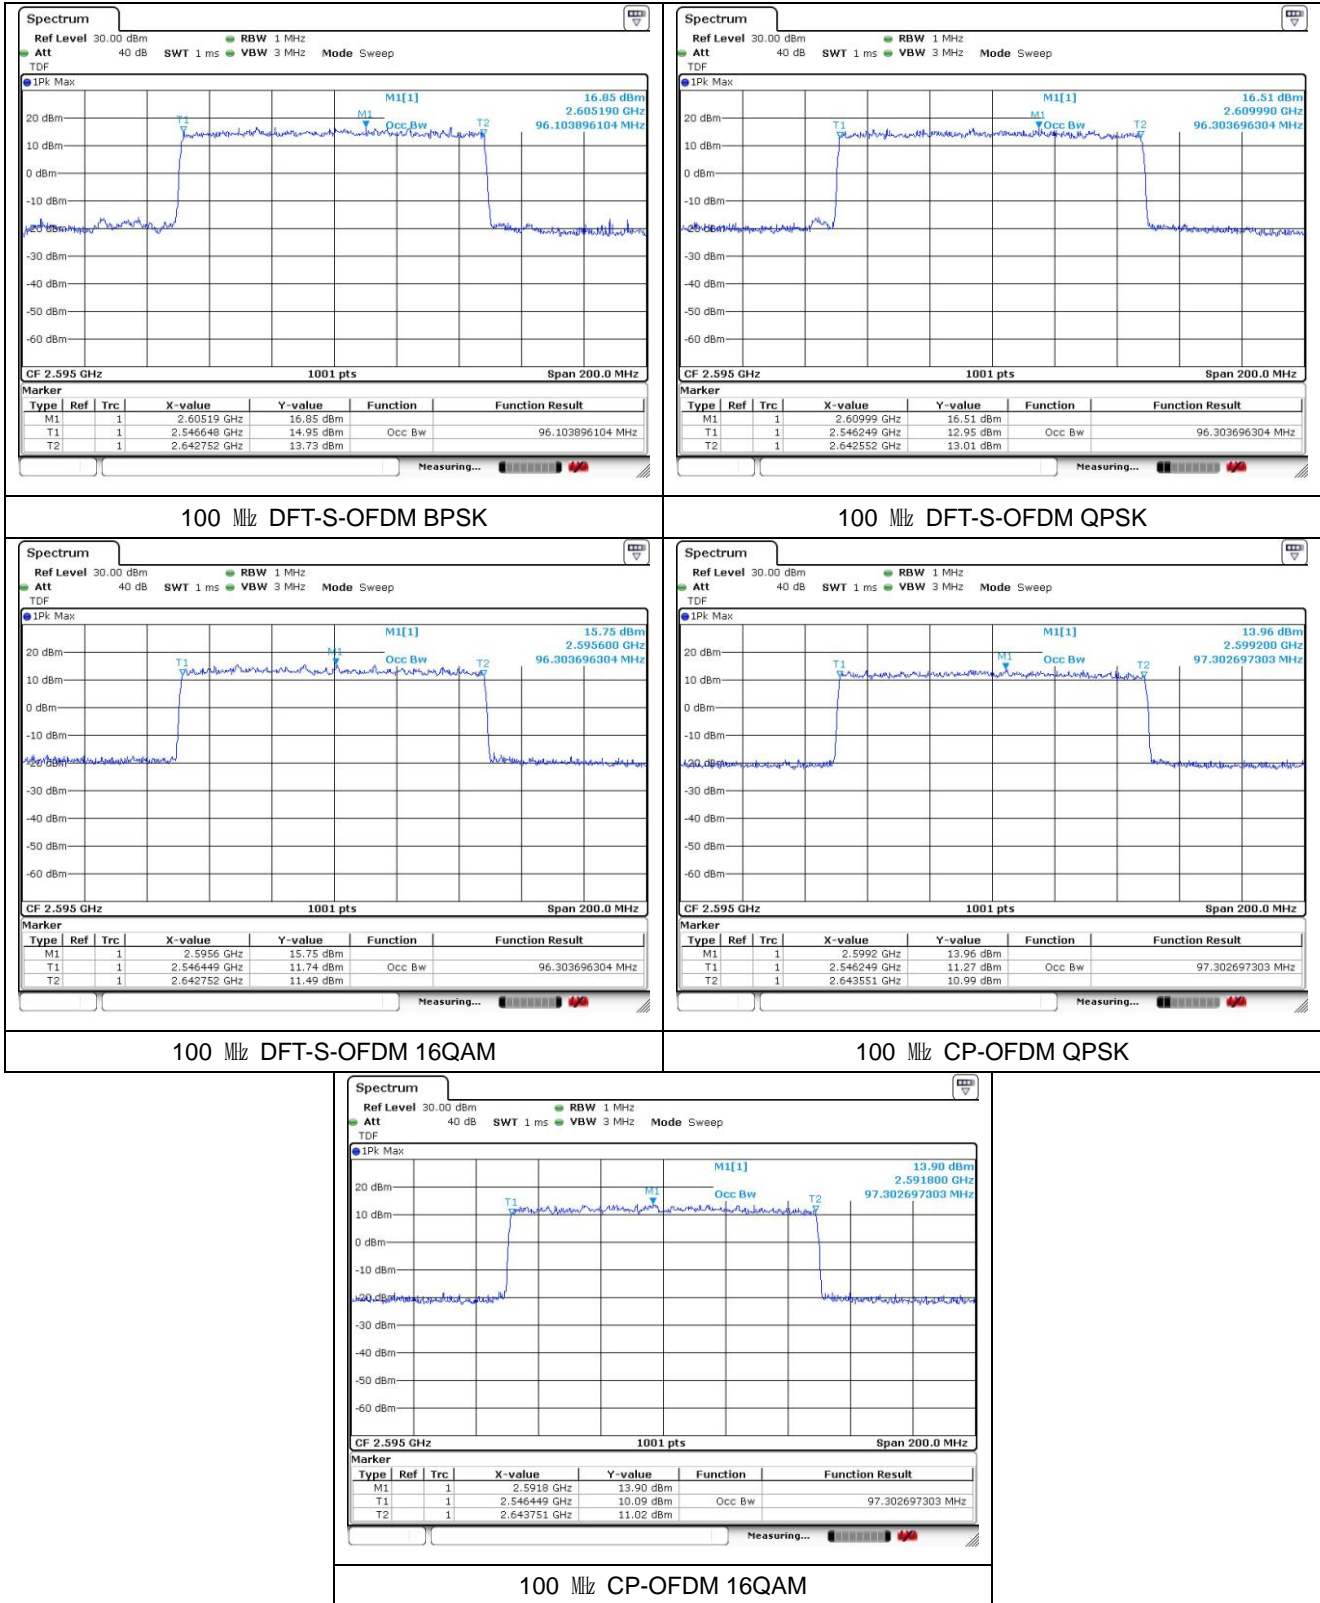

30 MHz DFT-S-OFDM 16QAM

30 MHz CP-OFDM QPSK

30 MHz CP-OFDM 16QAM

90 MHz DFT-S-OFDM BPSK

90 MHz DFT-S-OFDM QPSK

90 MHz DFT-S-OFDM 16QAM

90 MHz CP-OFDM QPSK

90 MHz CP-OFDM 16QAM