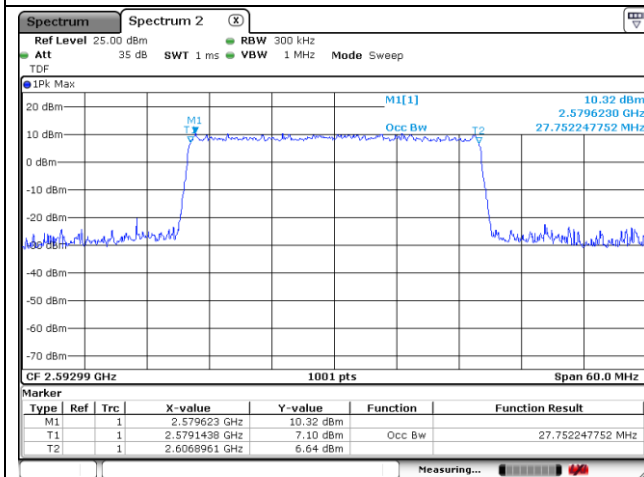

20 MHz CP-OFDM QPSK