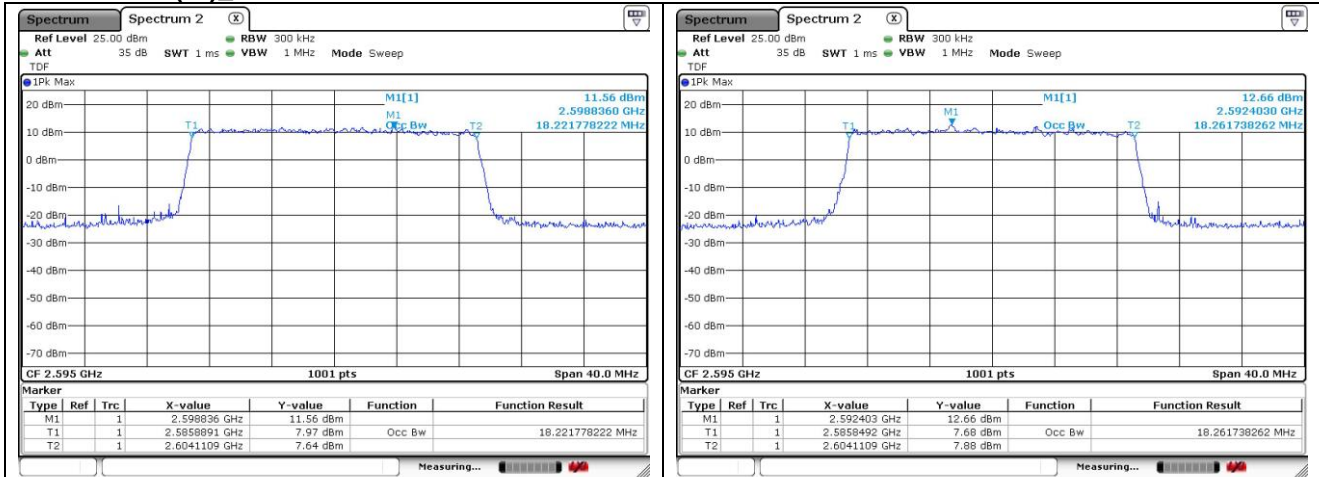

20 MHz CP-OFDM QPSK

20 MHz CP-OFDM 16QAM

30 MHz CP-OFDM QPSK

30 MHz CP-OFDM 16QAM

40 MHz CP-OFDM QPSK

40 MHz CP-OFDM 16QAM

NR band 41 (IC) MIMO Port 1

20 MHz CP-OFDM QPSK