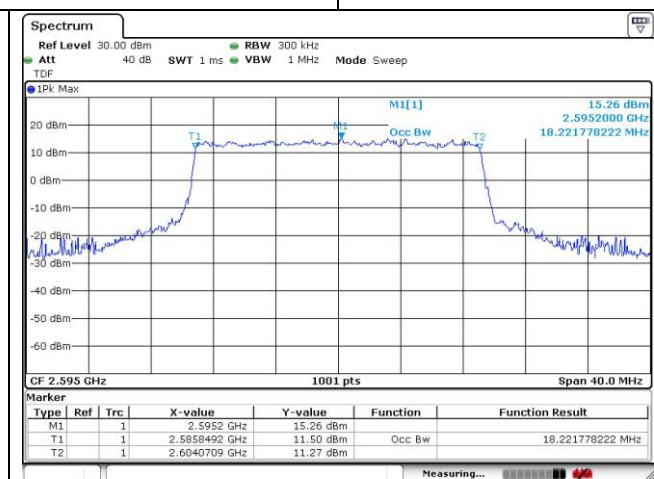

20 MHz DFT-S-OFDM 16QAM

20 MHz CP-OFDM QPSK

20 MHz CP-OFDM 16QAM