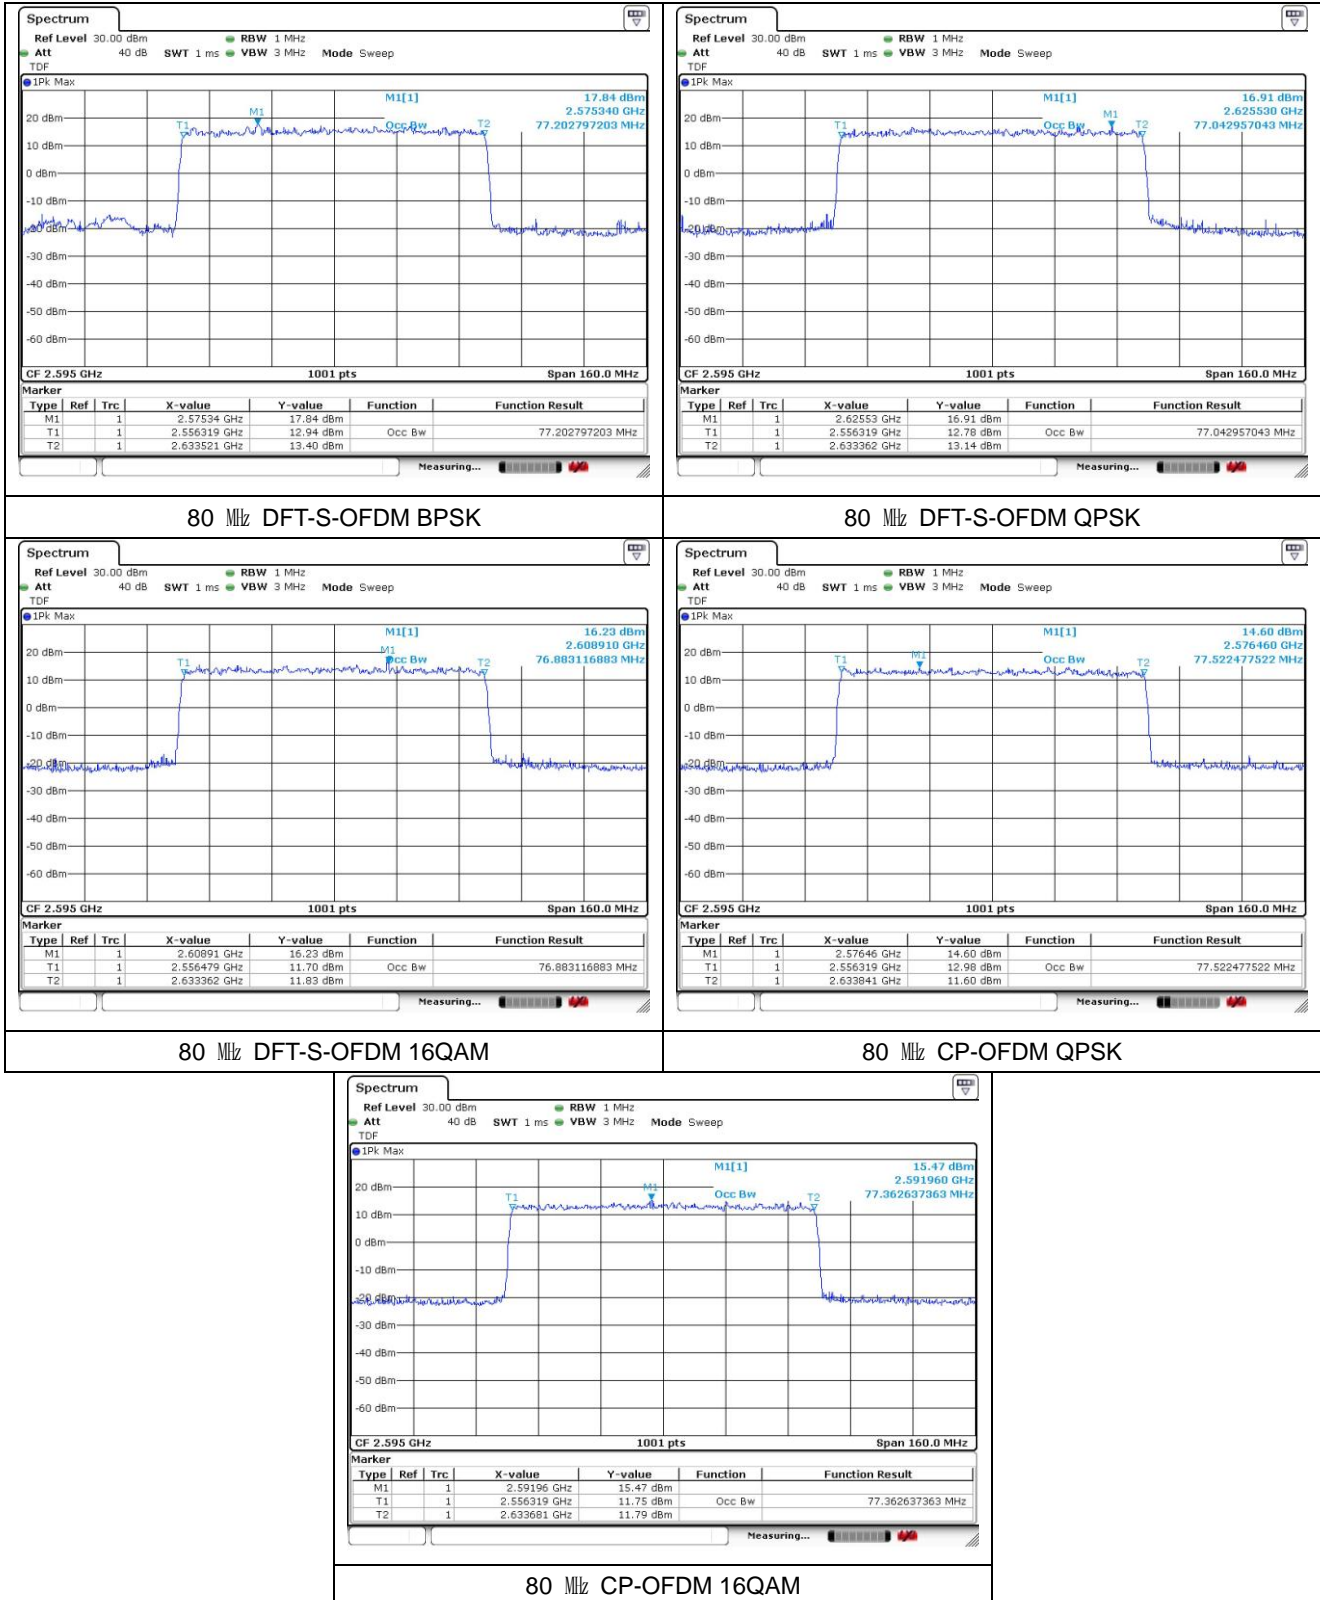

30 MHz DFT-S-OFDM 16QAM

30 MHz CP-OFDM QPSK

30 MHz CP-OFDM 16QAM

90 MHz DFT-S-OFDM BPSK

90 MHz DFT-S-OFDM QPSK

90 MHz DFT-S-OFDM 16QAM

90 MHz CP-OFDM QPSK

90 MHz CP-OFDM 16QAM