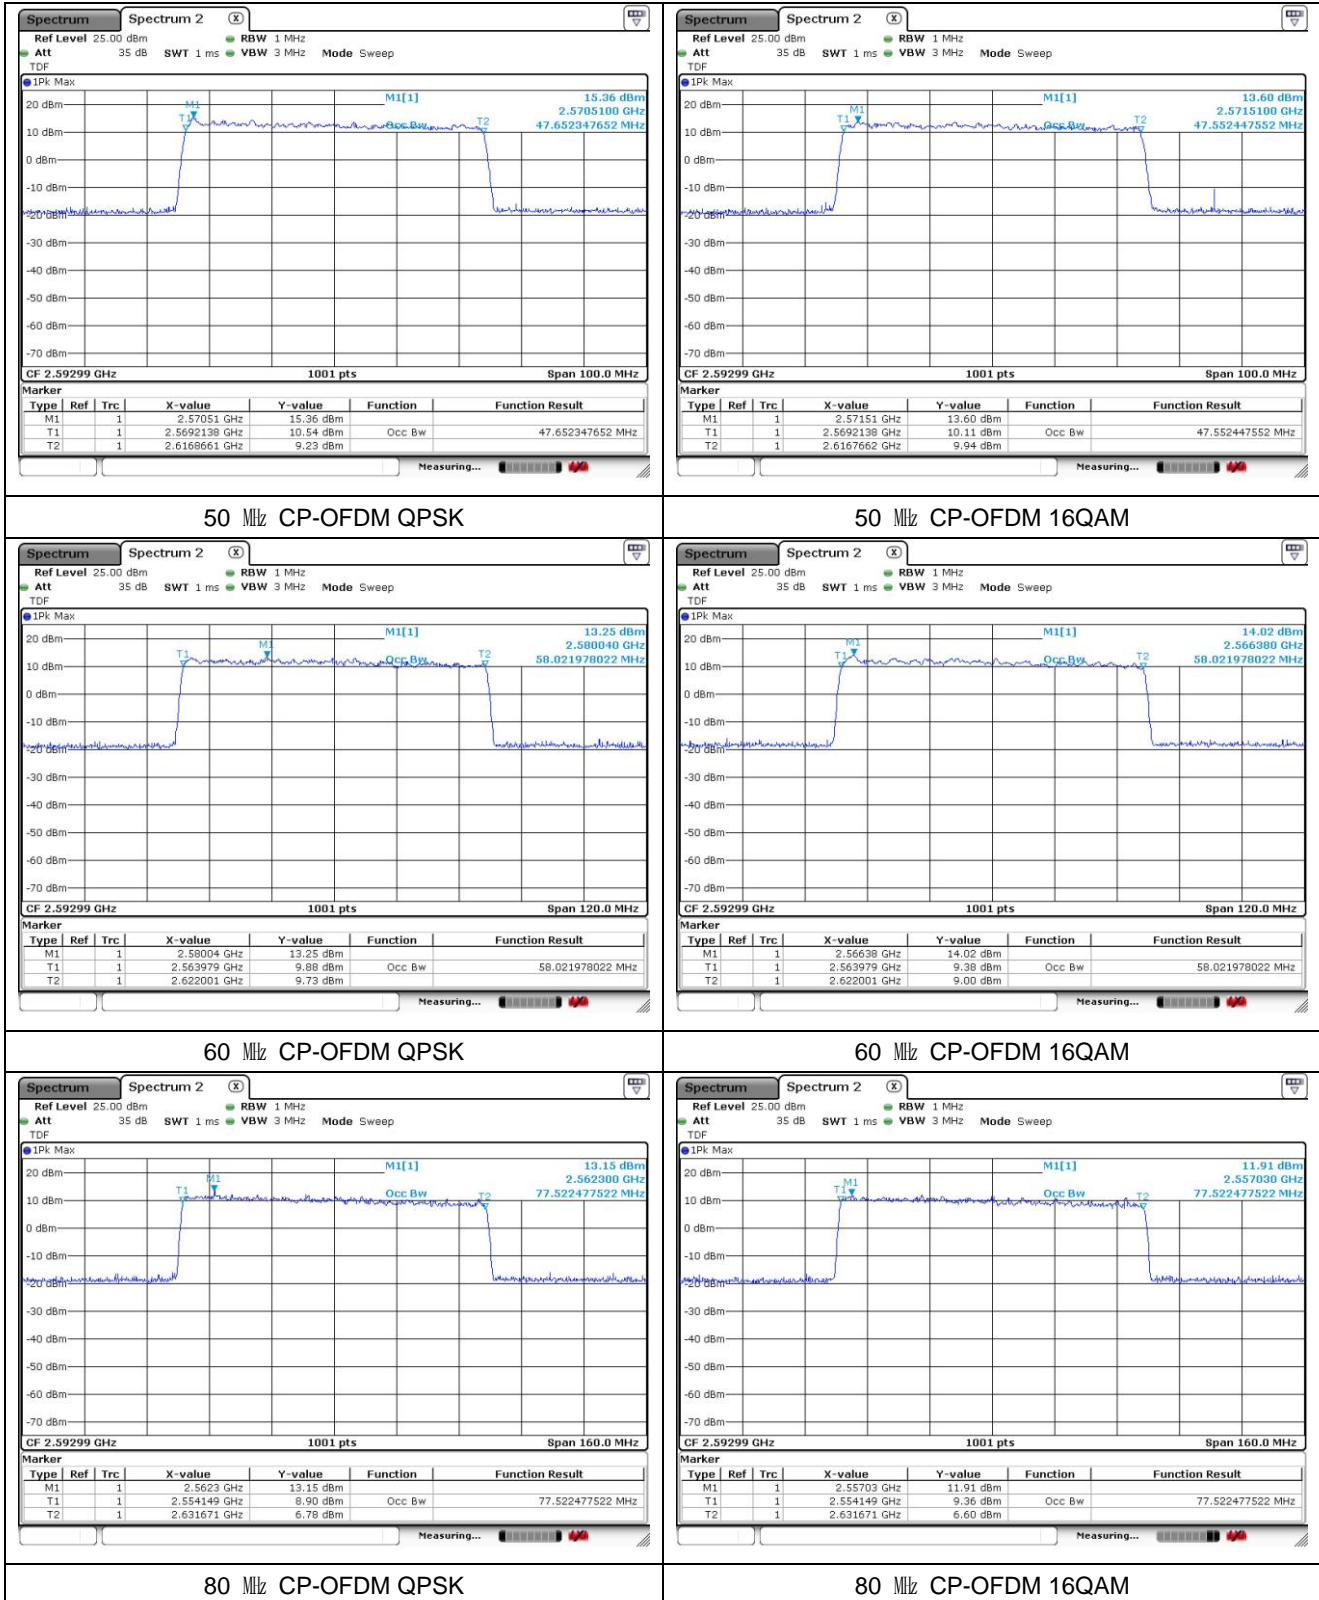

NR band 41 (FCC) MIMO Port 1

20 MHz CP-OFDM QPSK

20 MHz CP-OFDM 16QAM

30 MHz CP-OFDM QPSK

30 MHz CP-OFDM 16QAM

40 MHz CP-OFDM QPSK

40 MHz CP-OFDM 16QAM

NR band 41 (FCC) MIMO Port 2