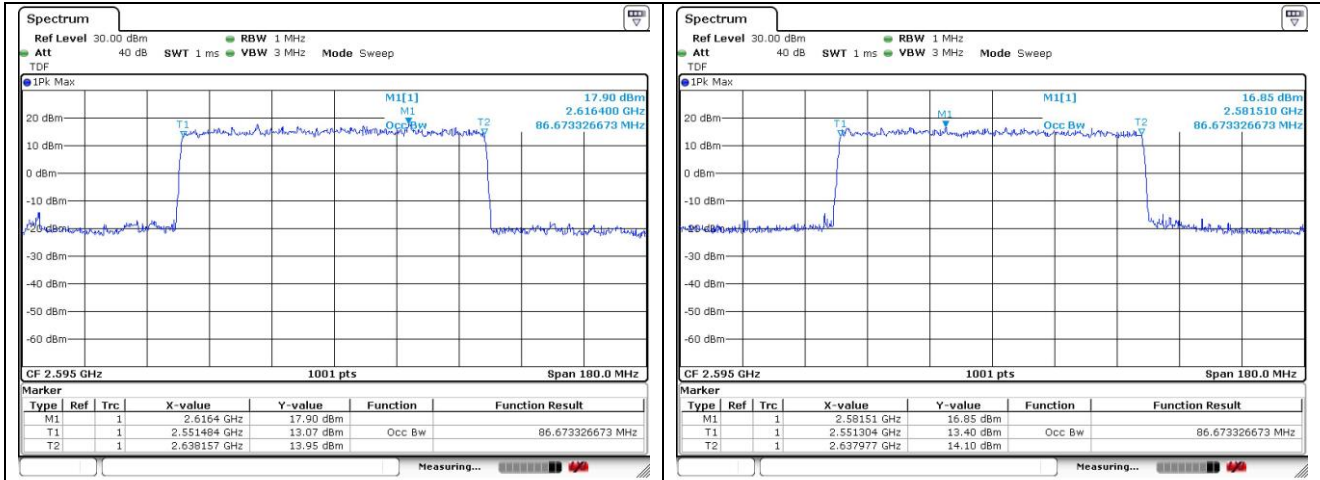

30 MHz DFT-S-OFDM 16QAM

30 MHz CP-OFDM QPSK

30 MHz CP-OFDM 16QAM

90 MHz DFT-S-OFDM BPSK

90 MHz DFT-S-OFDM QPSK

90 MHz DFT-S-OFDM 16QAM

90 MHz CP-OFDM QPSK

90 MHz CP-OFDM 16QAM