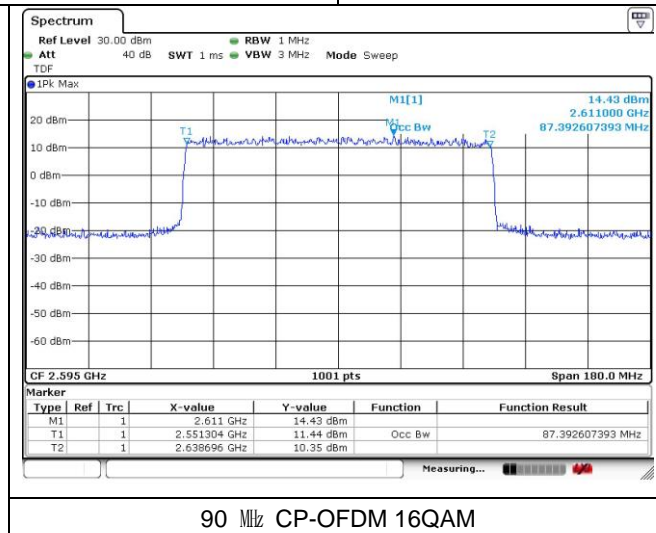

30 MHz DFT-S-OFDM 16QAM

30 MHz CP-OFDM QPSK

30 MHz CP-OFDM 16QAM

90 MHz DFT-S-OFDM BPSK

90 MHz DFT-S-OFDM QPSK

90 MHz DFT-S-OFDM 16QAM

90 MHz CP-OFDM QPSK

90 MHz CP-OFDM 16QAM