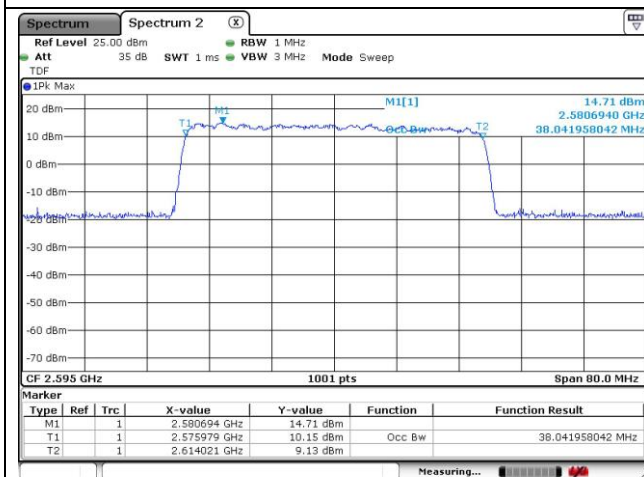

30 MHz CP-OFDM QPSK