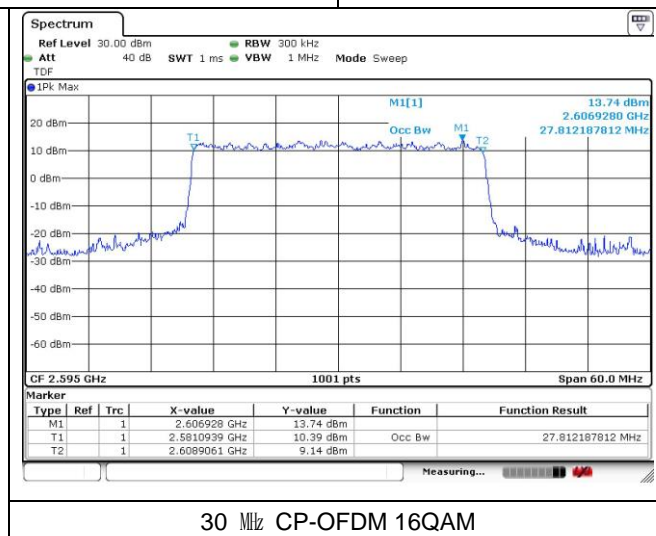

30 MHz DFT-S-OFDM 16QAM

30 MHz CP-OFDM QPSK

30 MHz CP-OFDM 16QAM

90 MHz DFT-S-OFDM BPSK

90 MHz DFT-S-OFDM QPSK

90 MHz DFT-S-OFDM 16QAM

90 MHz CP-OFDM QPSK

90 MHz CP-OFDM 16QAM