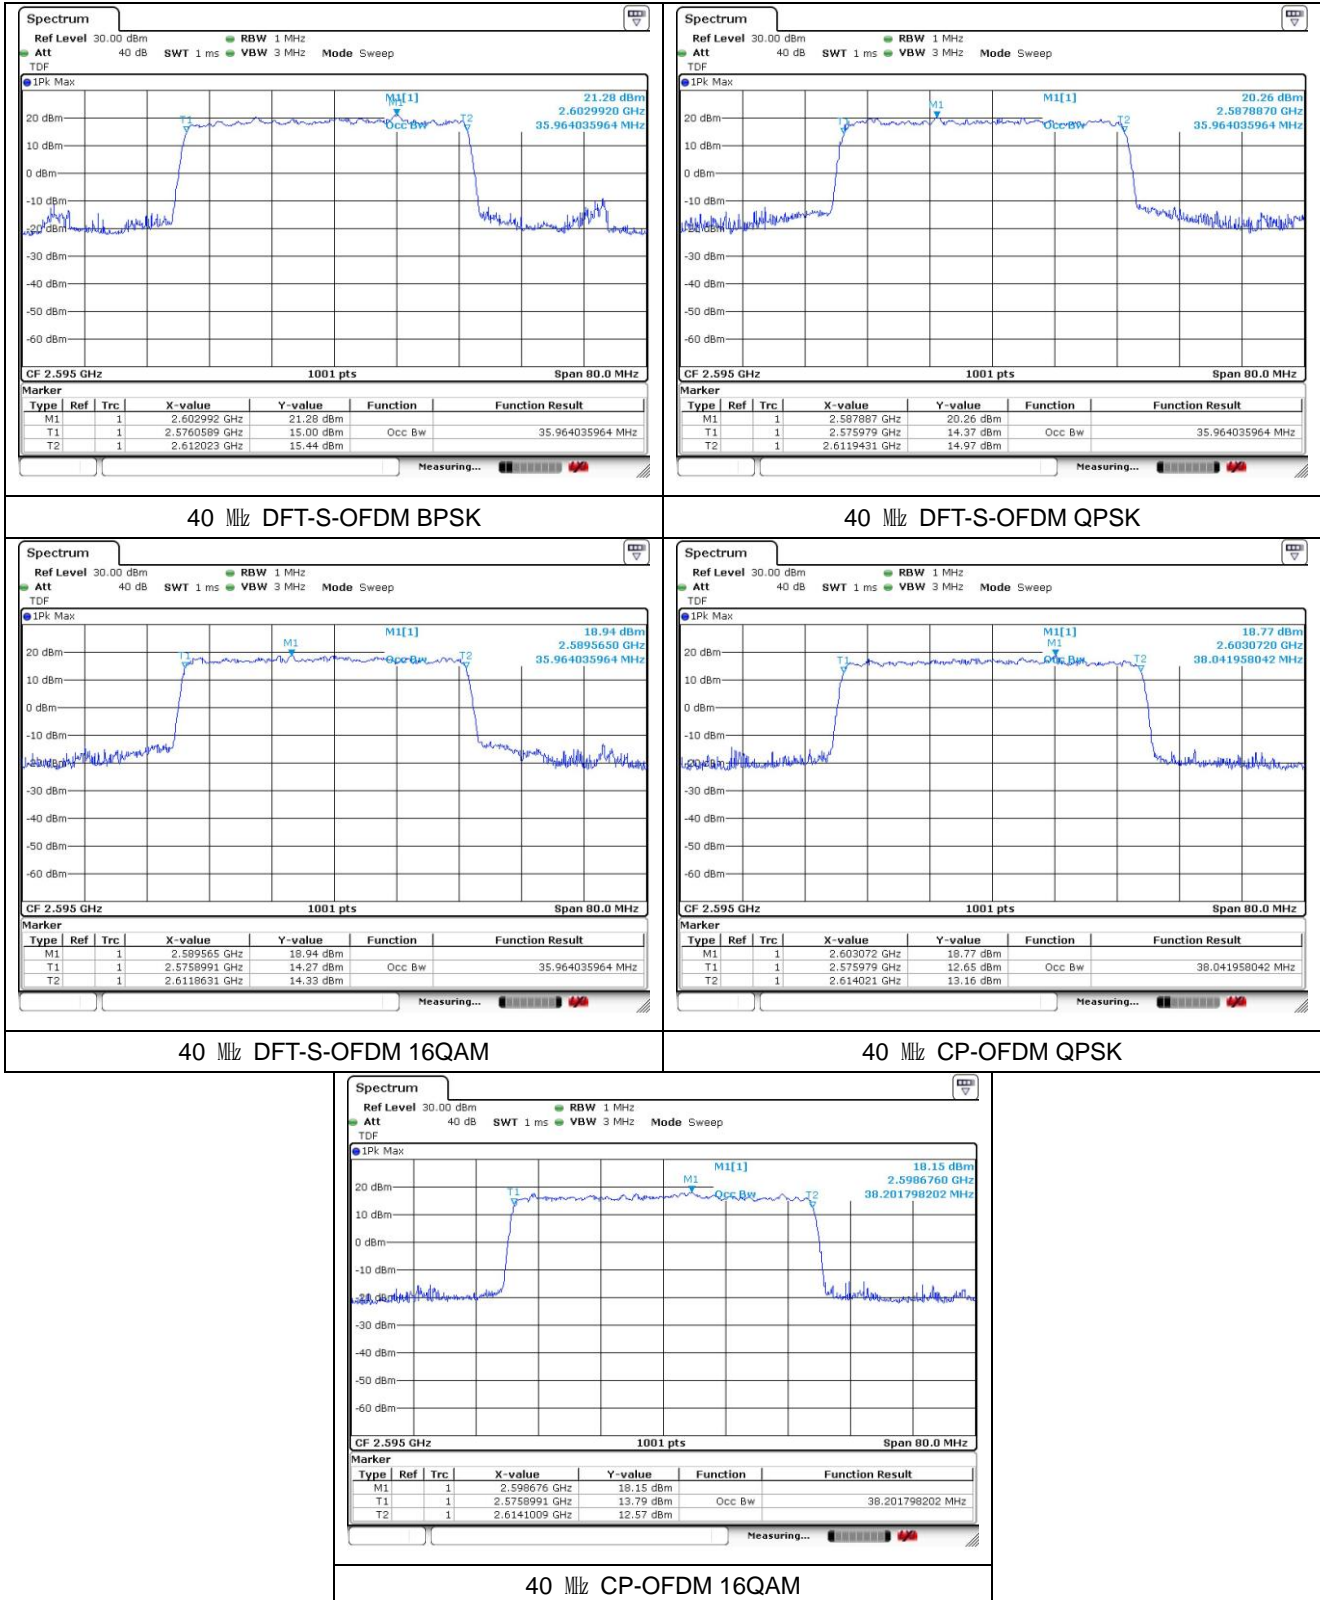

NR band 41 (IC) SISO

20 MHz DFT-S-OFDM BPSK

20 MHz DFT-S-OFDM QPSK

20 MHz DFT-S-OFDM 16QAM

20 MHz CP-OFDM QPSK

20 MHz CP-OFDM 16QAM

30 MHz DFT-S-OFDM BPSK

30 MHz DFT-S-OFDM QPSK

30 MHz DFT-S-OFDM 16QAM

30 MHz CP-OFDM QPSK

30 MHz CP-OFDM 16QAM

90 MHz DFT-S-OFDM BPSK

90 MHz DFT-S-OFDM QPSK

90 MHz DFT-S-OFDM 16QAM

90 MHz CP-OFDM QPSK

90 MHz CP-OFDM 16QAM