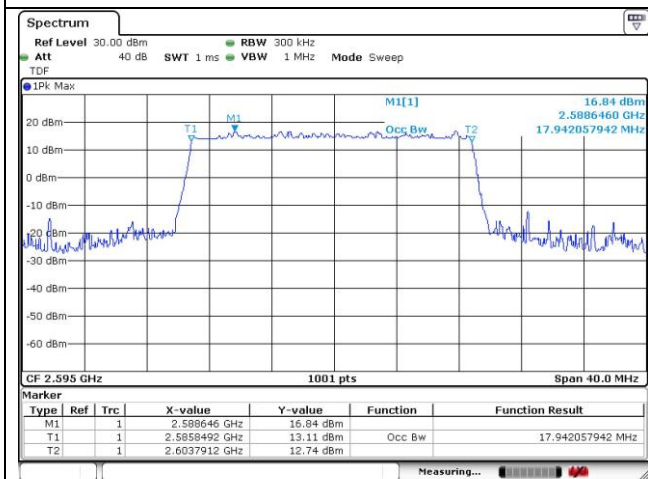

20 MHz DFT-S-OFDM BPSK