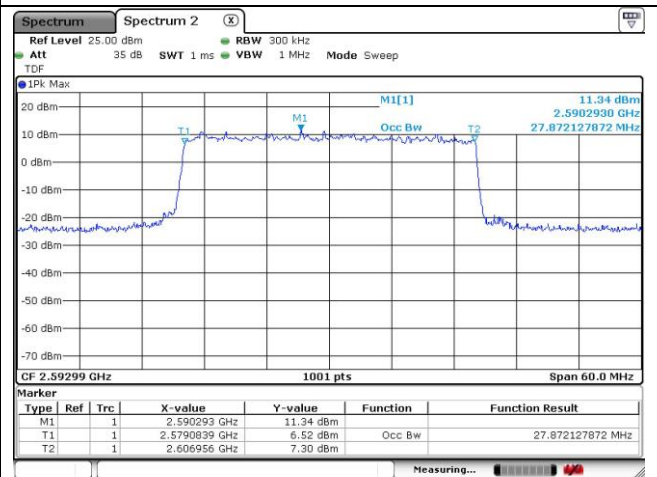

20 MHz CP-OFDM 16QAM