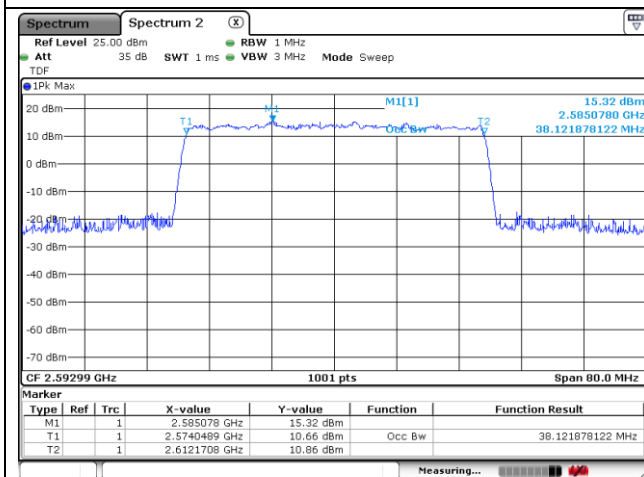

30 MHz CP-OFDM QPSK