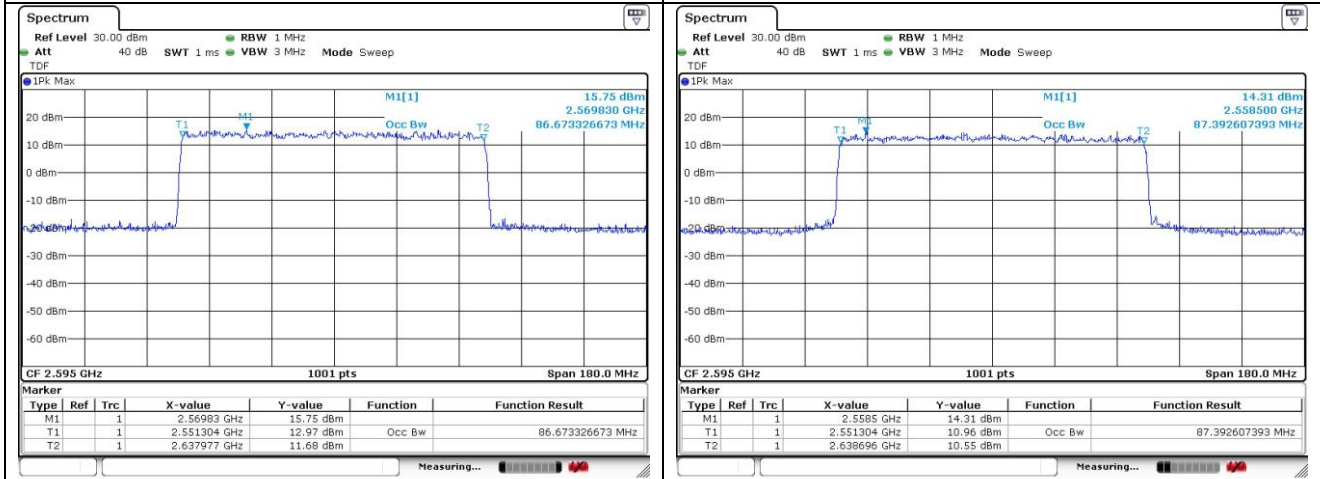

30 MHz DFT-S-OFDM 16QAM

30 MHz CP-OFDM QPSK

30 MHz CP-OFDM 16QAM

90 MHz DFT-S-OFDM BPSK

90 MHz DFT-S-OFDM QPSK

90 MHz DFT-S-OFDM 16QAM

90 MHz CP-OFDM QPSK

90 MHz CP-OFDM 16QAM