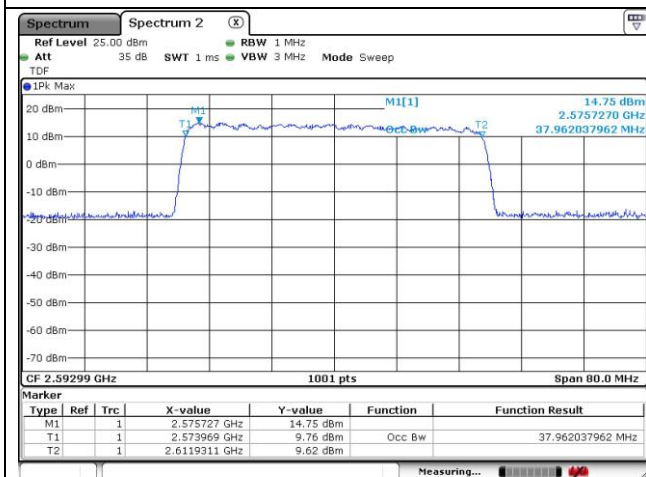

NR band 41 (FCC) MIMO Port 1

20 MHz CP-OFDM QPSK

20 MHz CP-OFDM 16QAM

30 MHz CP-OFDM QPSK

30 MHz CP-OFDM 16QAM

40 MHz CP-OFDM QPSK

40 MHz CP-OFDM 16QAM

NR band 41 (FCC) MIMO Port 2