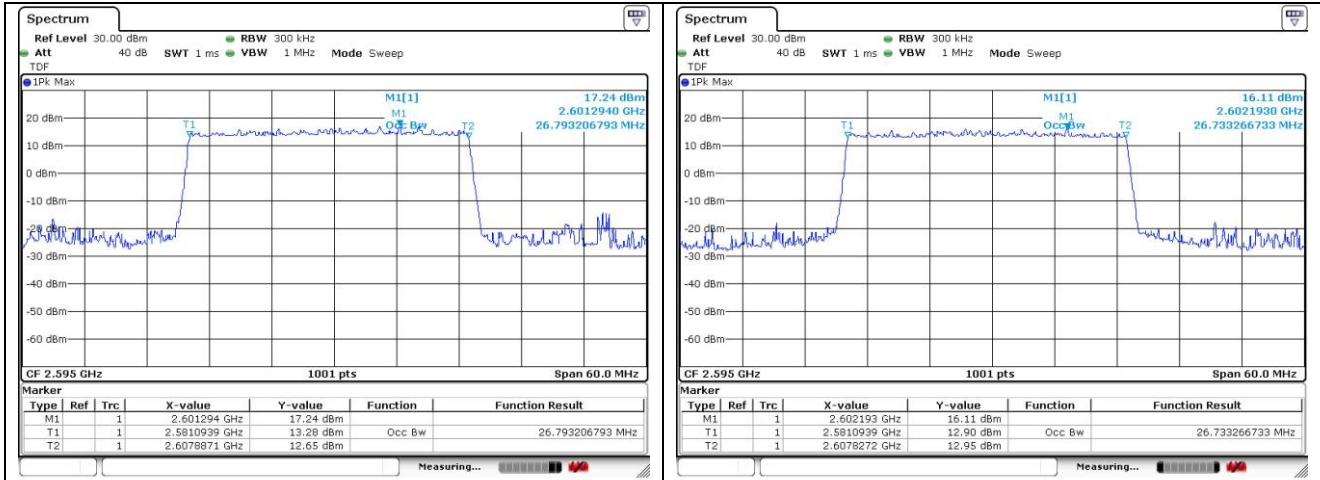

30 MHz DFT-S-OFDM QPSK

30 MHz DFT-S-OFDM BPSK