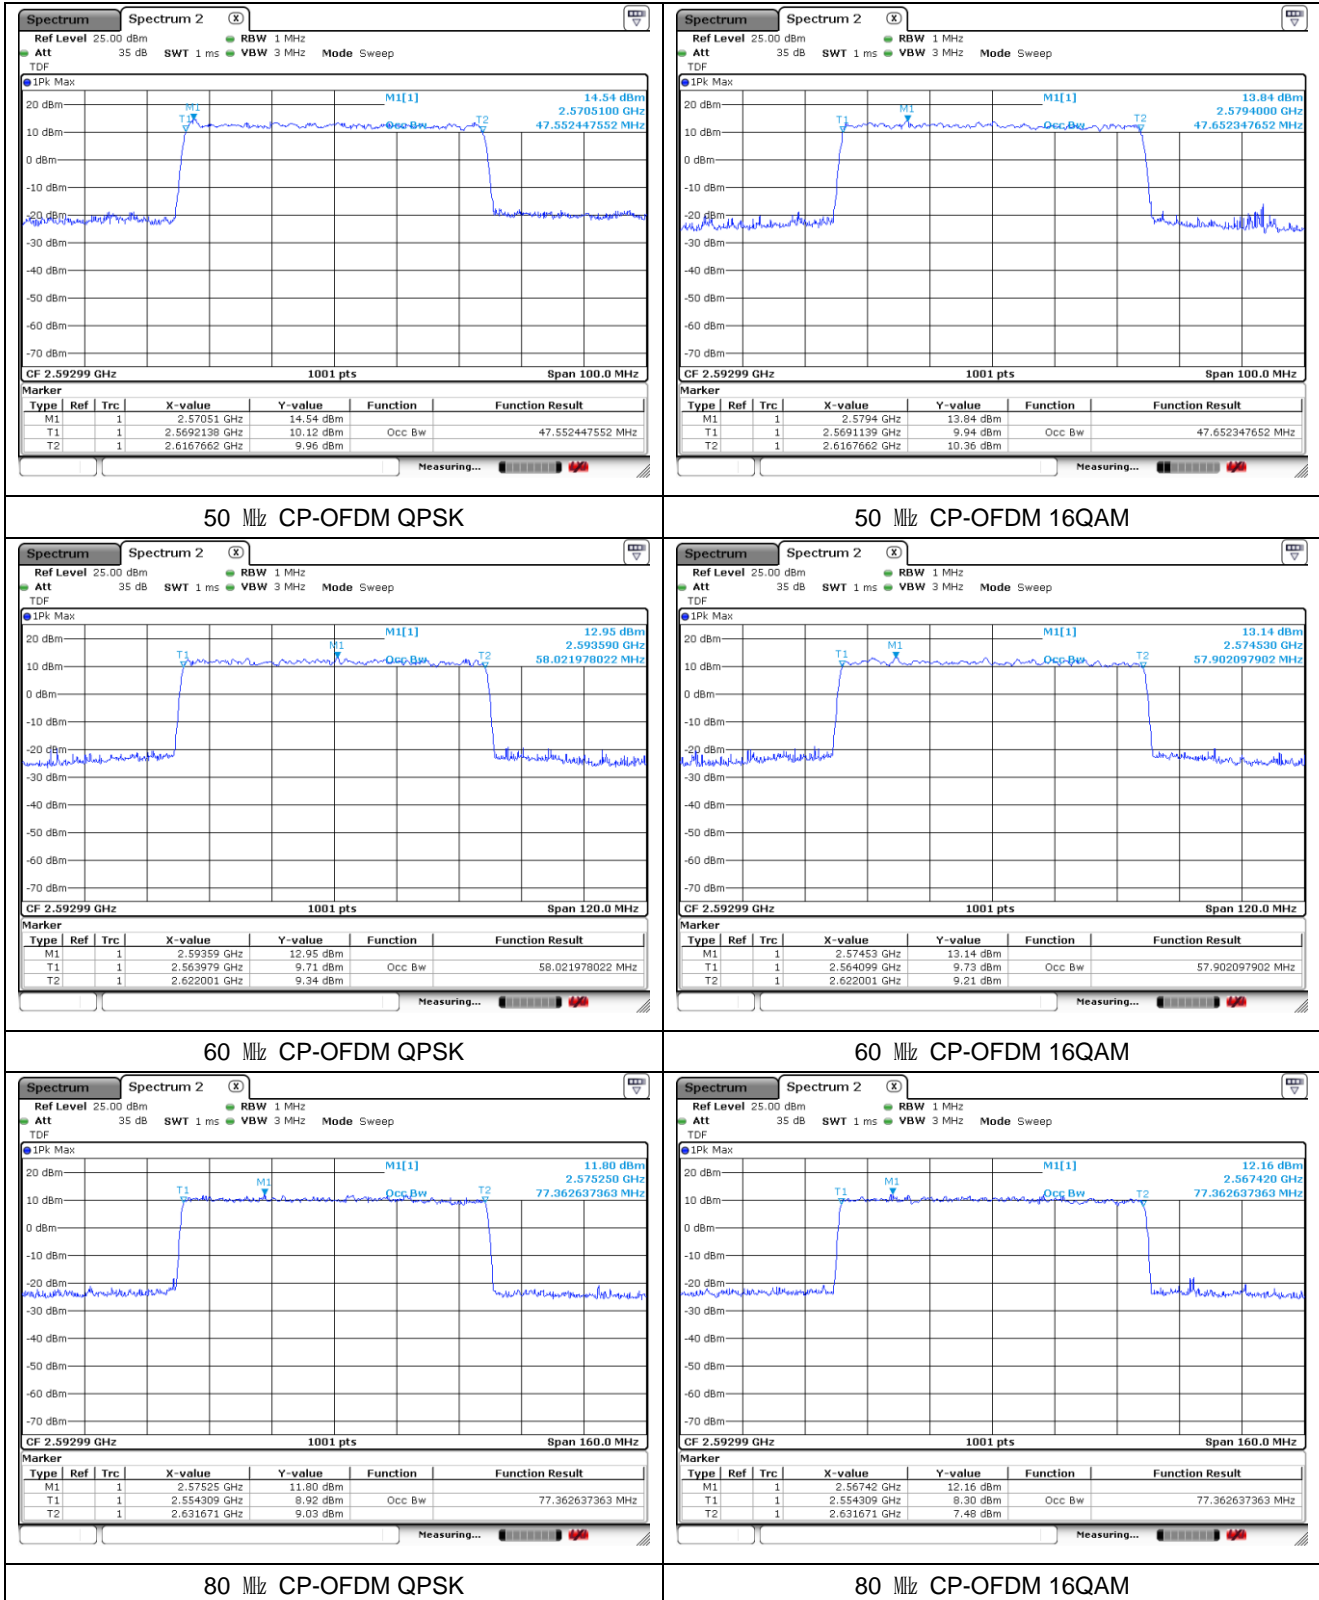

20 MHz CP-OFDM QPSK

20 MHz CP-OFDM 16QAM

30 MHz CP-OFDM QPSK

30 MHz CP-OFDM 16QAM

40 MHz CP-OFDM QPSK

40 MHz CP-OFDM 16QAM

NR band 41 (IC) MIMO Port 1

20 MHz CP-OFDM QPSK