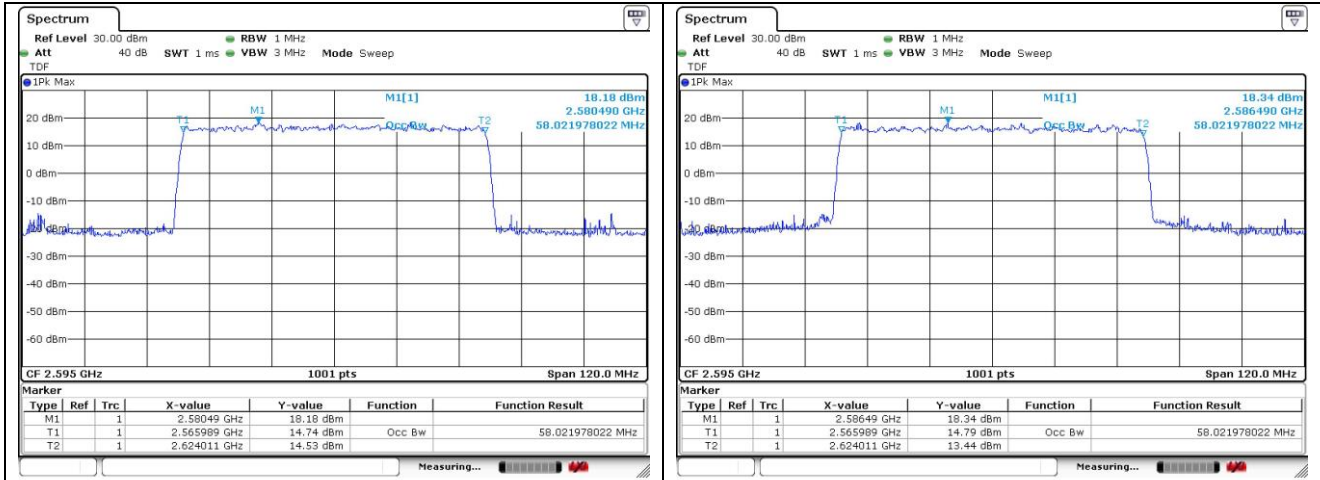

30 MHz DFT-S-OFDM 16QAM

30 MHz CP-OFDM QPSK

30 MHz CP-OFDM 16QAM

90 MHz DFT-S-OFDM BPSK

90 MHz DFT-S-OFDM QPSK

90 MHz DFT-S-OFDM 16QAM

90 MHz CP-OFDM QPSK

90 MHz CP-OFDM 16QAM