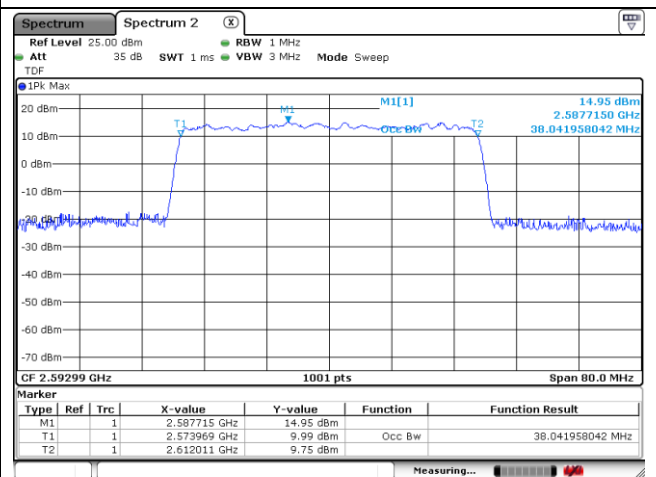

20 MHz CP-OFDM QPSK

20 MHz CP-OFDM 16QAM

30 MHz CP-OFDM QPSK

30 MHz CP-OFDM 16QAM

40 MHz CP-OFDM QPSK

40 MHz CP-OFDM 16QAM

NR band 41 (IC) MIMO Port 1

20 MHz CP-OFDM QPSK