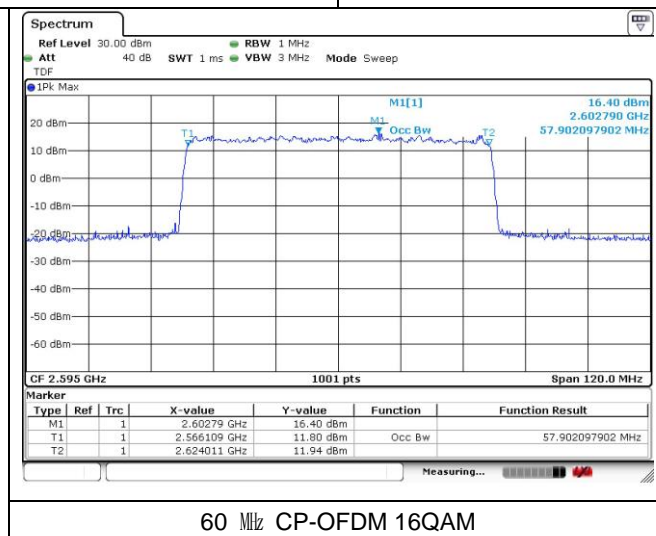

30 MHz DFT-S-OFDM 16QAM

30 MHz CP-OFDM QPSK

30 MHz CP-OFDM 16QAM

90 MHz DFT-S-OFDM BPSK

90 MHz DFT-S-OFDM QPSK

90 MHz DFT-S-OFDM 16QAM

90 MHz CP-OFDM QPSK

90 MHz CP-OFDM 16QAM