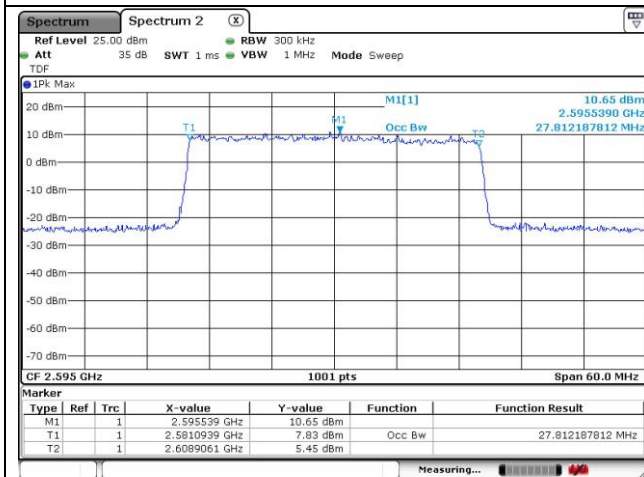

20 MHz CP-OFDM 16QAM

30 MHz CP-OFDM QPSK

30 MHz CP-OFDM 16QAM

40 MHz CP-OFDM QPSK

40 MHz CP-OFDM 16QAM