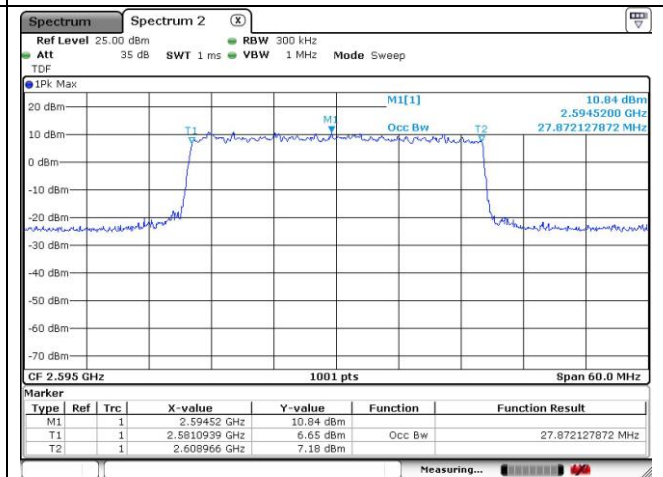

20 MHz CP-OFDM 16QAM

30 MHz CP-OFDM QPSK

30 MHz CP-OFDM 16QAM

40 MHz CP-OFDM QPSK

40 MHz CP-OFDM 16QAM