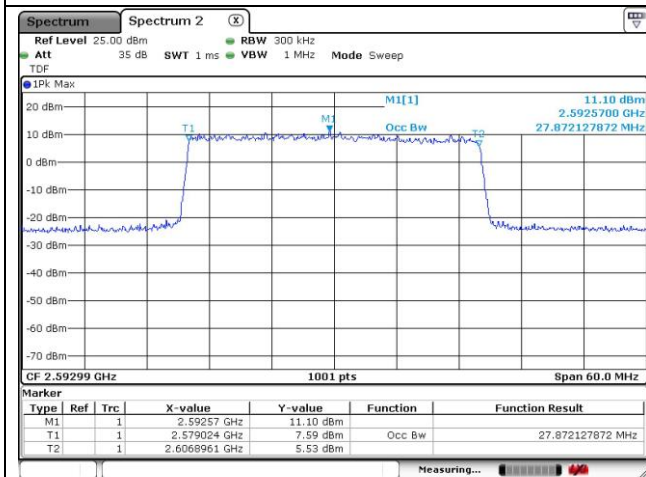

20 MHz CP-OFDM QPSK