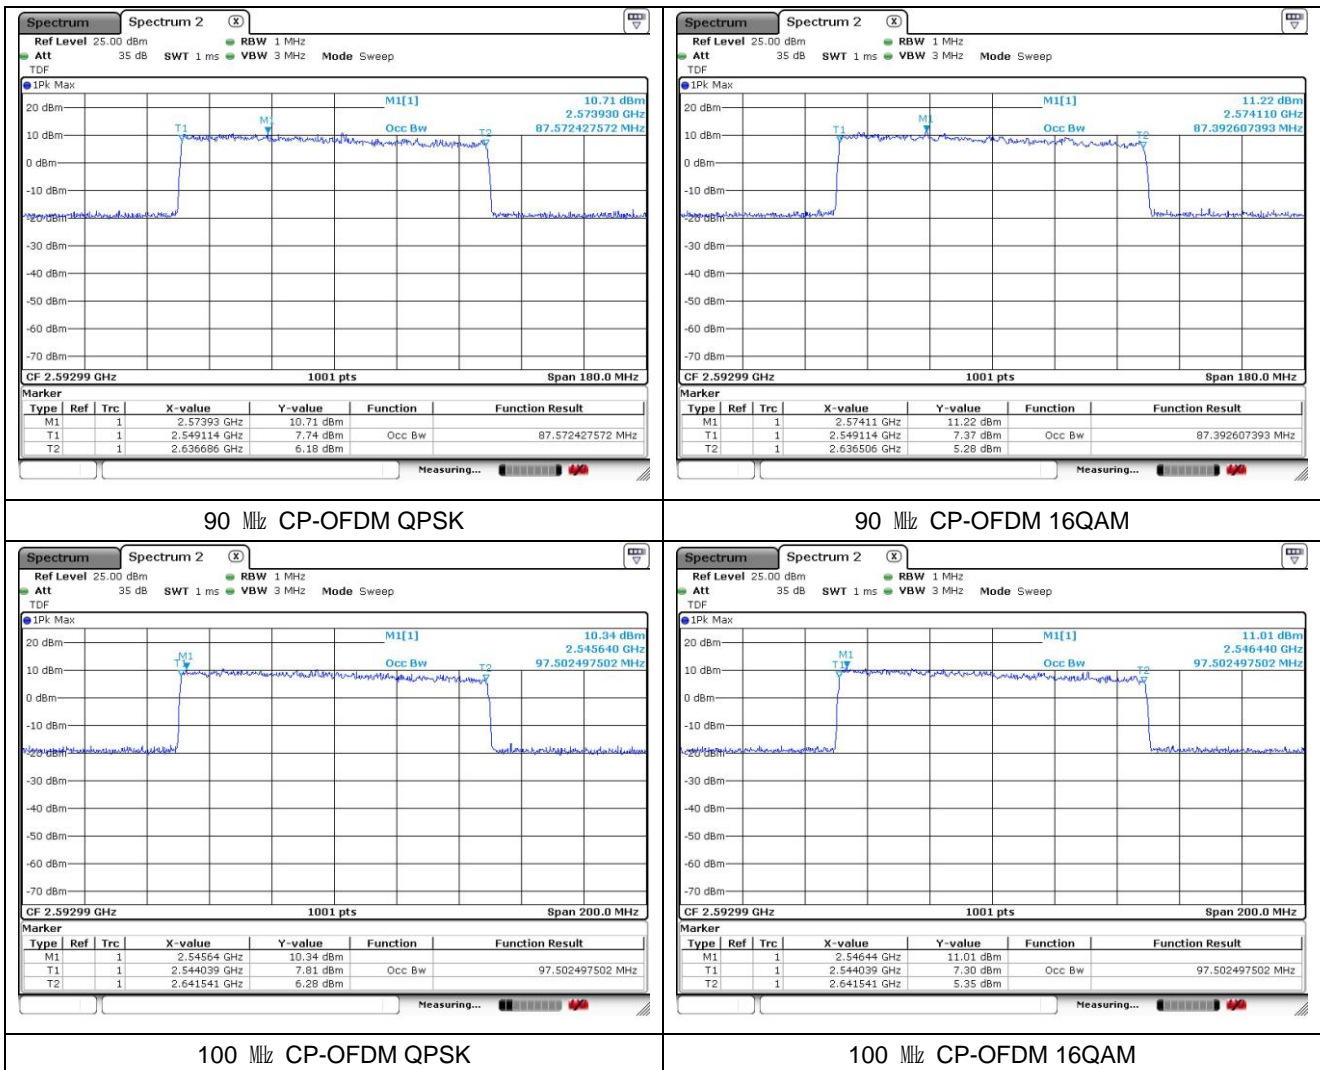

NR band 41 (FCC) MIMO Port 1

20 MHz CP-OFDM QPSK

20 MHz CP-OFDM 16QAM

30 MHz CP-OFDM QPSK

30 MHz CP-OFDM 16QAM

40 MHz CP-OFDM QPSK

40 MHz CP-OFDM 16QAM

NR band 41 (FCC) MIMO Port 2