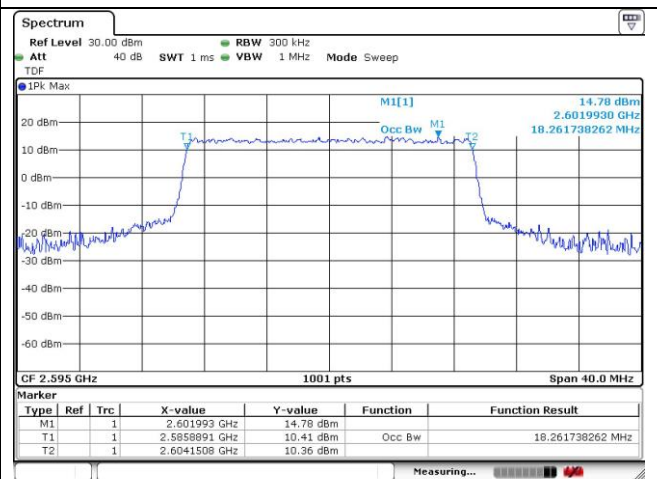

20 MHz DFT-S-OFDM QPSK