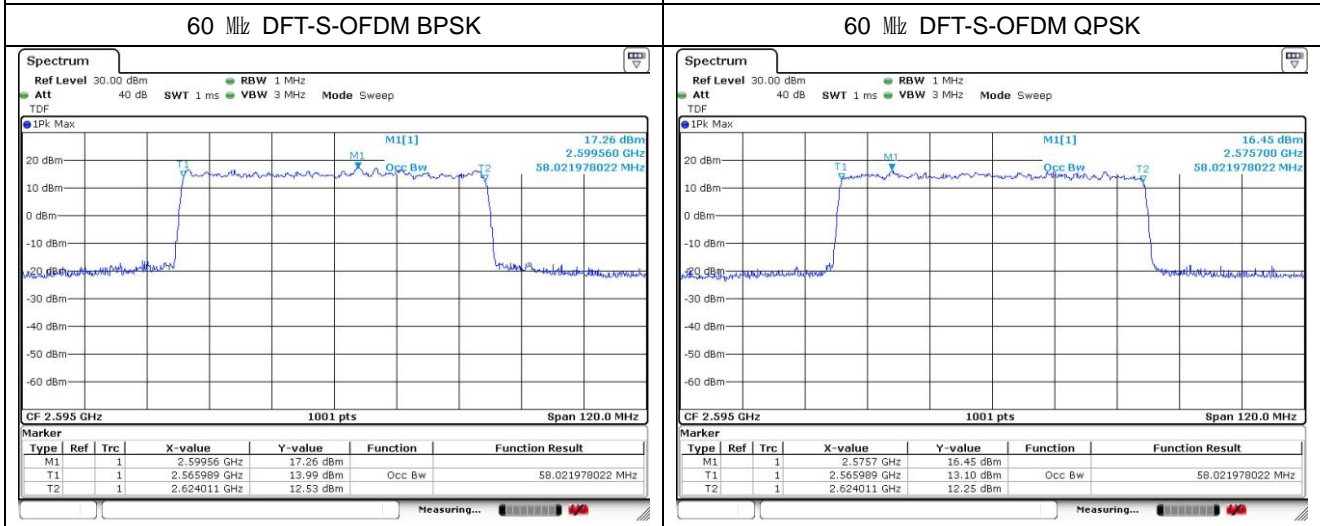

30 MHz DFT-S-OFDM 16QAM

30 MHz CP-OFDM QPSK

30 MHz CP-OFDM 16QAM

90 MHz DFT-S-OFDM BPSK

90 MHz DFT-S-OFDM QPSK

90 MHz DFT-S-OFDM 16QAM

90 MHz CP-OFDM QPSK

90 MHz CP-OFDM 16QAM