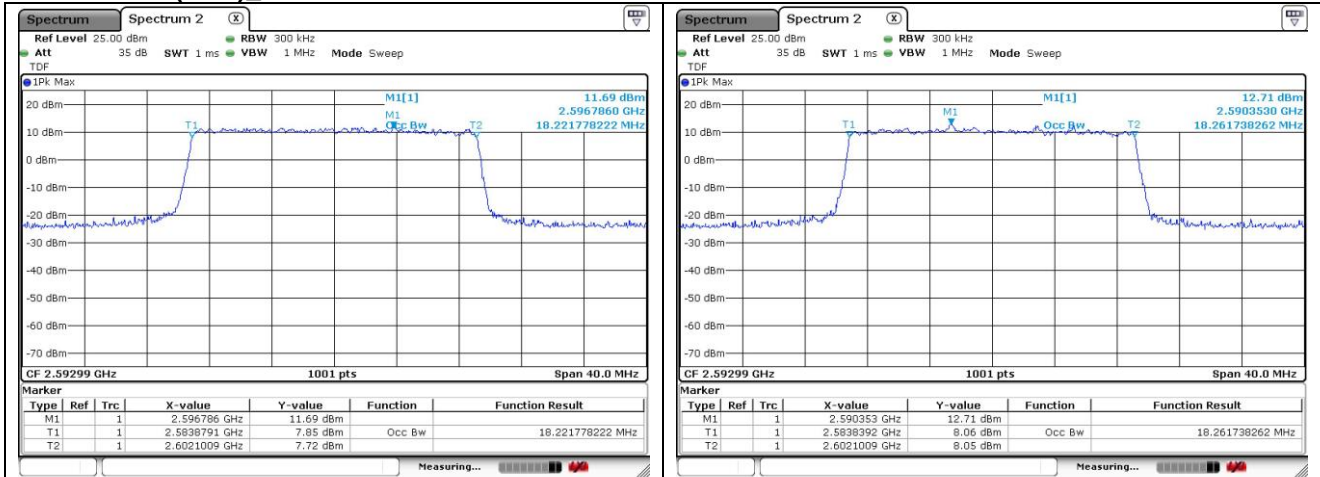

NR band 41 (FCC) MIMO Port 1