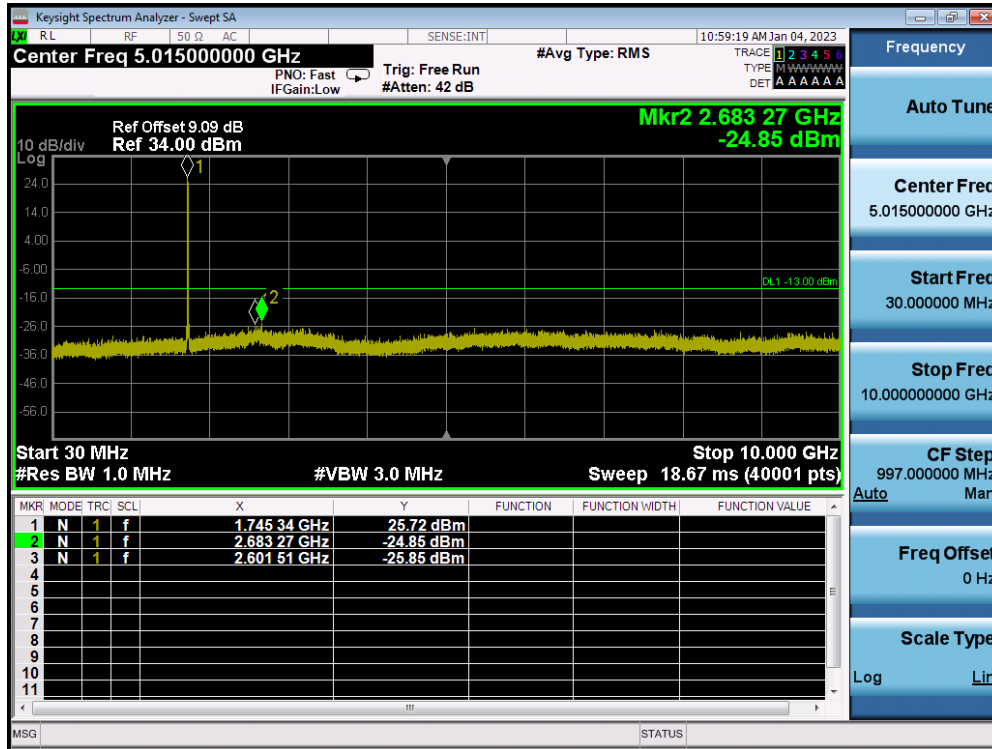

LTE Band 66(4) / 15MHz / 16QAM - RB Size/Offset (1/74) - Mid Channel

LTE Band 66(4) / 15MHz / QPSK - RB Size/Offset (1/74) - High Channel

LTE Band 66(4) / 15MHz / QPSK - RB Size/Offset (1/74) - High Channel

LTE Band 66(4) / 10MHz / QPSK - RB Size/Offset (25/0) - Low Channel

LTE Band 66(4) / 10MHz / QPSK - RB Size/Offset (25/0) - Low Channel

LTE Band 66(4) / 10MHz / QPSK - RB Size/Offset (25/12) - Mid Channel