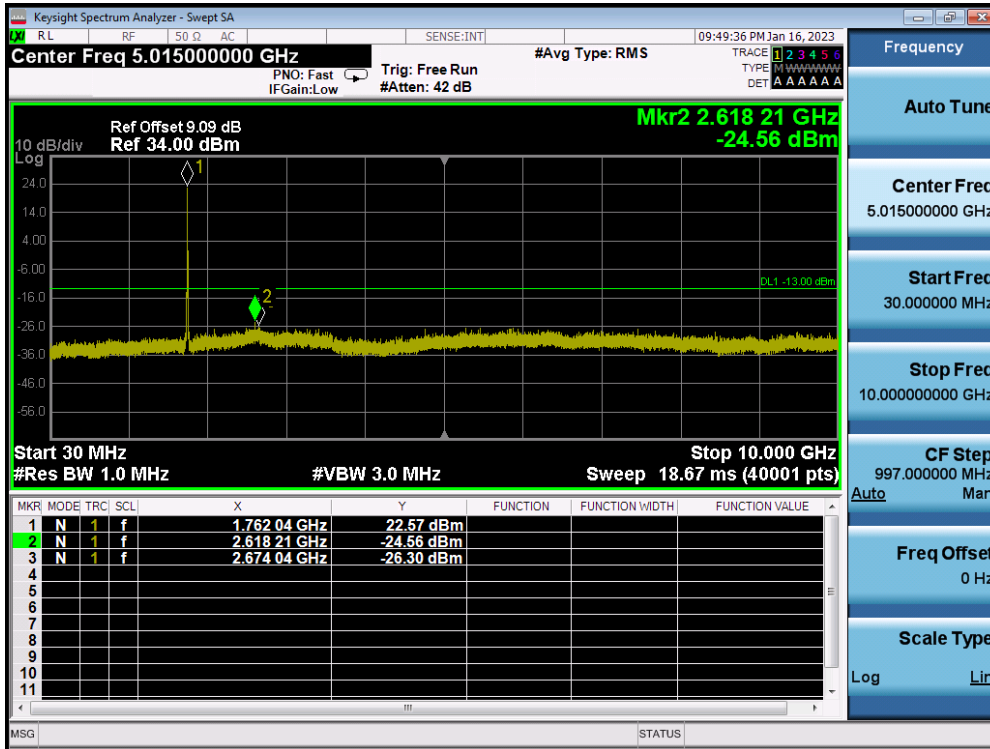

8.4.4. LTE Band 66(4)

LTE Band 66(4) / 20MHz / 64QAM - RB Size/Offset (50/0) - Low Channel

LTE Band 66(4) / 20MHz / 64QAM - RB Size/Offset (50/0) - Low Channel

LTE Band 66(4) / 20MHz / 64QAM - RB Size/Offset (100/0) - Mid Channel

LTE Band 66(4) / 20MHz / 64QAM - RB Size/Offset (100/0) - Mid Channel

LTE Band 66(4) / 20MHz / 64QAM - RB Size/Offset (50/0) - High Channel

LTE Band 66(4) / 20MHz / 64QAM - RB Size/Offset (50/0) - High Channel

LTE Band 66(4) / 15MHz / 16QAM - RB Size/Offset (1/0) - Low Channel

LTE Band 66(4) / 15MHz / 16QAM - RB Size/Offset (1/0) - Low Channel

LTE Band 66(4) / 15MHz / 16QAM - RB Size/Offset (1/74) - Mid Channel