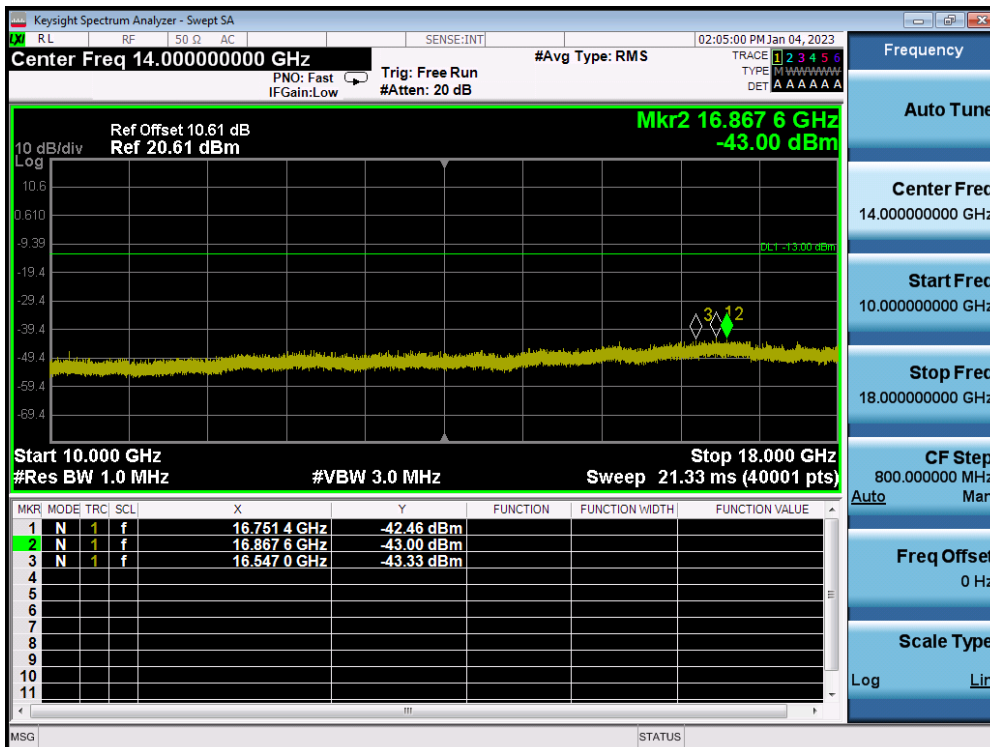

LTE Band 66(4) / 5MHz / 16QAM - RB Size/Offset (1/24) - Mid Channel

LTE Band 66(4) / 5MHz / QPSK - RB Size/Offset (12/0) - High Channel

LTE Band 66(4) / 5MHz / QPSK - RB Size/Offset (12/0) - High Channel

LTE Band 66(4) / 3MHz / 16QAM - RB Size/Offset (15/0) - Low Channel

LTE Band 66(4) / 3MHz / 16QAM - RB Size/Offset (15/0) - Low Channel

LTE Band 66(4) / 3MHz / QPSK - RB Size/Offset (8/0) - Mid Channel

LTE Band 66(4) / 3MHz / QPSK - RB Size/Offset (8/0) - Mid Channel