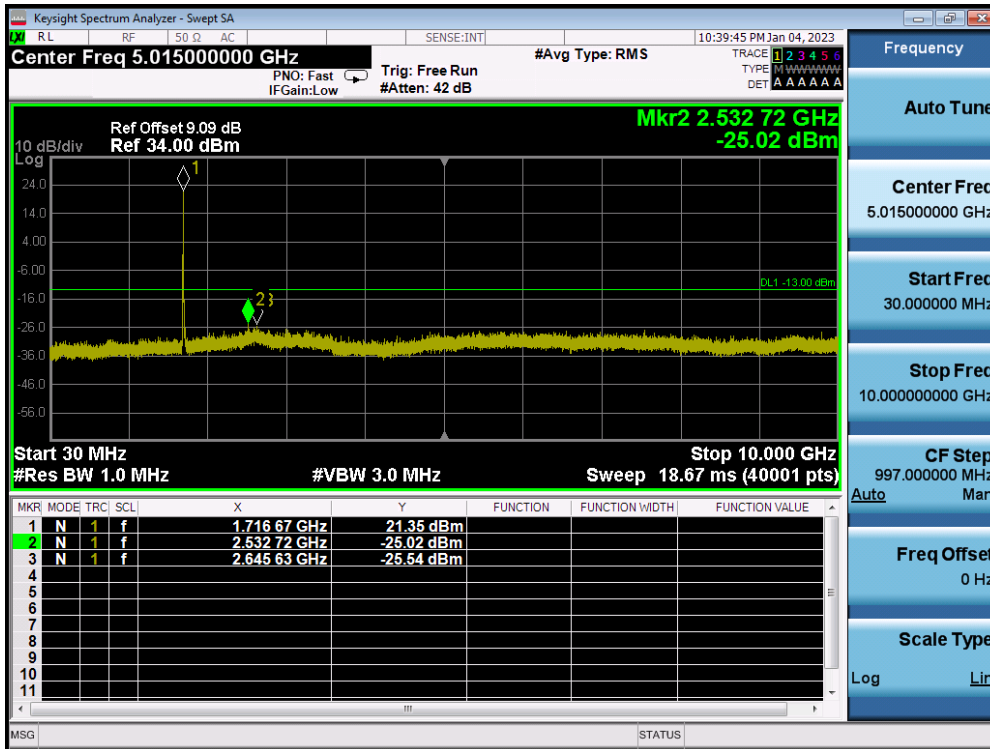

8.4.4. LTE Band 66(4)

LTE Band 66(4) / 20MHz / 64QAM - RB Size/Offset (50/0) - Low Channel

LTE Band 66(4) / 20MHz / 64QAM - RB Size/Offset (50/0) - Low Channel

LTE Band 66(4) / 20MHz / 64QAM - RB Size/Offset (100/0) - Mid Channel

LTE Band 66(4) / 20MHz / 64QAM - RB Size/Offset (100/0) - Mid Channel

LTE Band 66(4) / 20MHz / 64QAM - RB Size/Offset (50/0) - High Channel

LTE Band 66(4) / 20MHz / 64QAM - RB Size/Offset (50/0) - High Channel