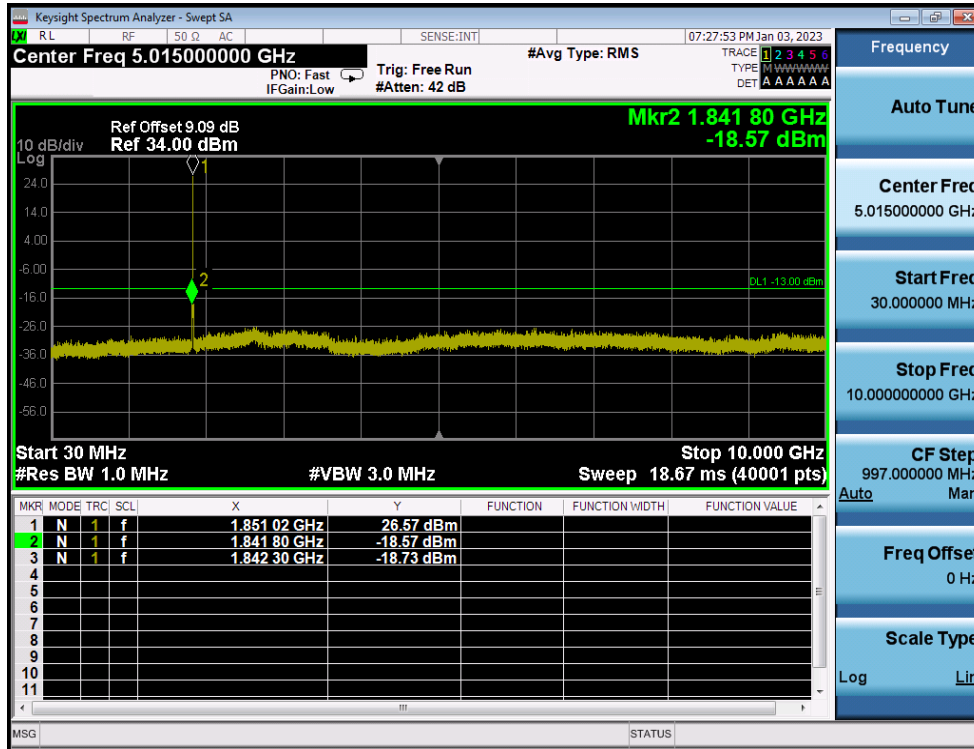

LTE Band 2 / 10MHz / 16QAM - RB Size/Offset (25/25) - Low Channel

LTE Band 2 / 10MHz / QPSK - RB Size/Offset (1/0) - Mid Channel

LTE Band 2 / 10MHz / QPSK - RB Size/Offset (1/0) - Mid Channel

LTE Band 2 / 10MHz / QPSK - RB Size/Offset (1/0) - High Channel

LTE Band 2 / 10MHz / QPSK - RB Size/Offset (1/0) - High Channel

LTE Band 2 / 5MHz / QPSK - RB Size/Offset (25/0) - Low Channel

LTE Band 2 / 5MHz / QPSK - RB Size/Offset (25/0) - Low Channel

LTE Band 2 / 5MHz / 64QAM - RB Size/Offset (12/0) - Mid Channel

LTE Band 2 / 5MHz / 64QAM - RB Size/Offset (12/0) - Mid Channel

LTE Band 2 / 5MHz / 16QAM - RB Size/Offset (12/0) - High Channel

LTE Band 2 / 5MHz / 16QAM - RB Size/Offset (12/0) - High Channel

LTE Band 2 / 3MHz / QPSK - RB Size/Offset (15/0) - Low Channel