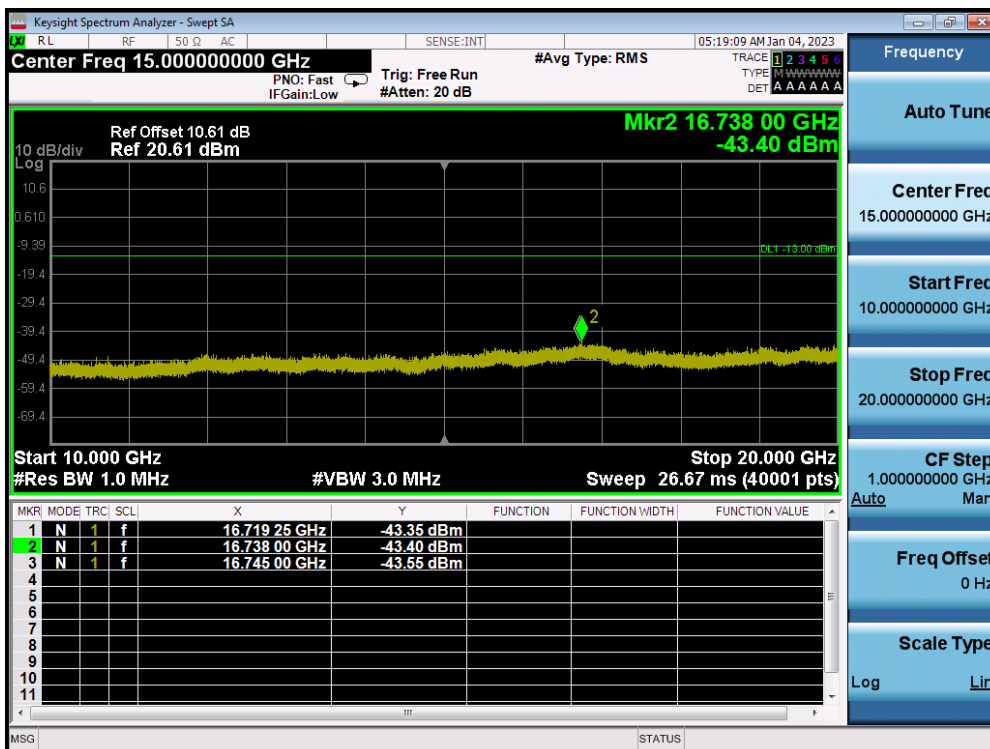

LTE Band 2 / 10MHz / 16QAM - RB Size/Offset (25/25) - Low Channel

LTE Band 2 / 10MHz / QPSK - RB Size/Offset (1/0) - Mid Channel

LTE Band 2 / 10MHz / QPSK - RB Size/Offset (1/0) - Mid Channel

LTE Band 2 / 10MHz / QPSK - RB Size/Offset (1/0) - High Channel

LTE Band 2 / 10MHz / QPSK - RB Size/Offset (1/0) - High Channel

LTE Band 2 / 5MHz / QPSK - RB Size/Offset (25/0) - Low Channel

LTE Band 2 / 5MHz / QPSK - RB Size/Offset (25/0) - Low Channel

LTE Band 2 / 5MHz / 64QAM - RB Size/Offset (12/0) - Mid Channel

LTE Band 2 / 5MHz / 64QAM - RB Size/Offset (12/0) - Mid Channel

LTE Band 2 / 5MHz / 16QAM - RB Size/Offset (12/0) - High Channel

LTE Band 2 / 5MHz / 16QAM - RB Size/Offset (12/0) - High Channel

LTE Band 2 / 3MHz / QPSK - RB Size/Offset (15/0) - Low Channel