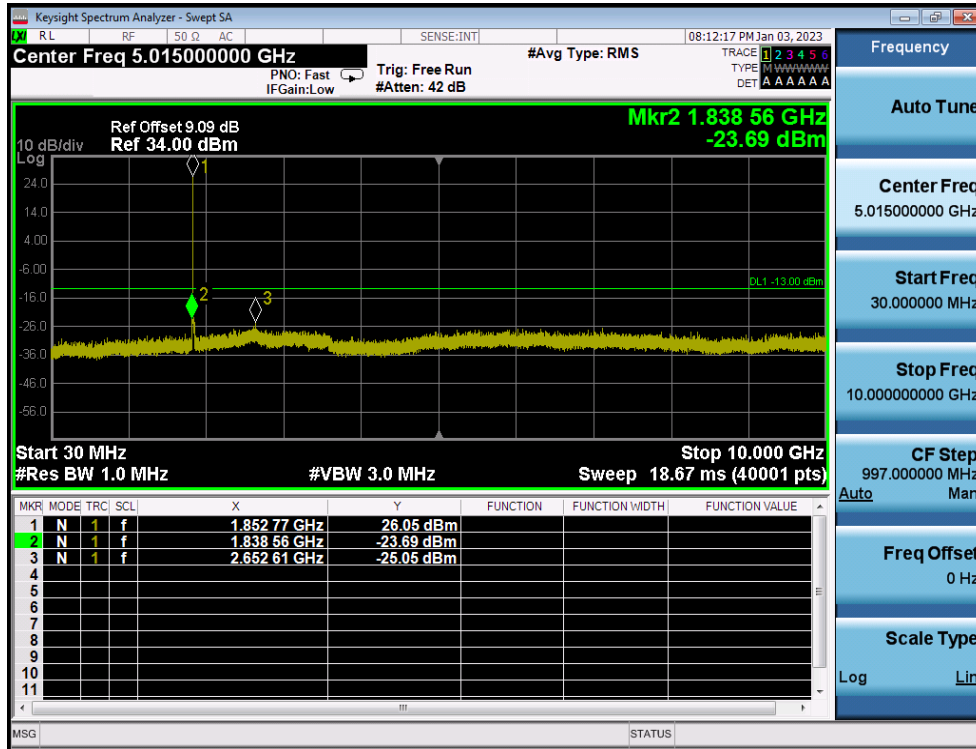

LTE Band 2 / 10MHz / 16QAM - RB Size/Offset (25/25) - Low Channel

LTE Band 2 / 10MHz / QPSK - RB Size/Offset (1/0) - Mid Channel

LTE Band 2 / 10MHz / QPSK - RB Size/Offset (1/0) - Mid Channel

LTE Band 2 / 10MHz / QPSK - RB Size/Offset (1/0) - High Channel

LTE Band 2 / 10MHz / QPSK - RB Size/Offset (1/0) - High Channel

LTE Band 2 / 5MHz / QPSK - RB Size/Offset (25/0) - Low Channel

LTE Band 2 / 5MHz / QPSK - RB Size/Offset (25/0) - Low Channel

LTE Band 2 / 5MHz / 64QAM - RB Size/Offset (12/0) - Mid Channel