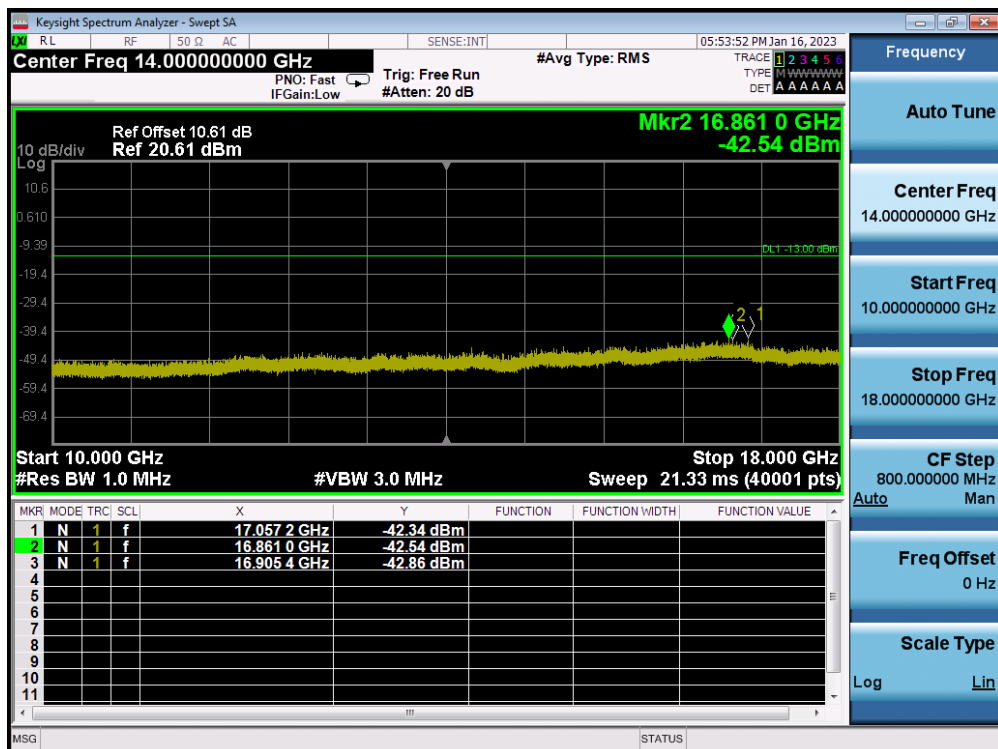

LTE Band 66(4) / 5MHz / 16QAM - RB Size/Offset (12/13) - Low Channel

LTE Band 66(4) / 5MHz / 16QAM - RB Size/Offset (12/13) - Low Channel

LTE Band 66(4) / 5MHz / 16QAM - RB Size/Offset (1/24) - Mid Channel

LTE Band 66(4) / 5MHz / 16QAM - RB Size/Offset (1/24) - Mid Channel

LTE Band 66(4) / 5MHz / QPSK - RB Size/Offset (12/0) - High Channel

LTE Band 66(4) / 5MHz / QPSK - RB Size/Offset (12/0) - High Channel