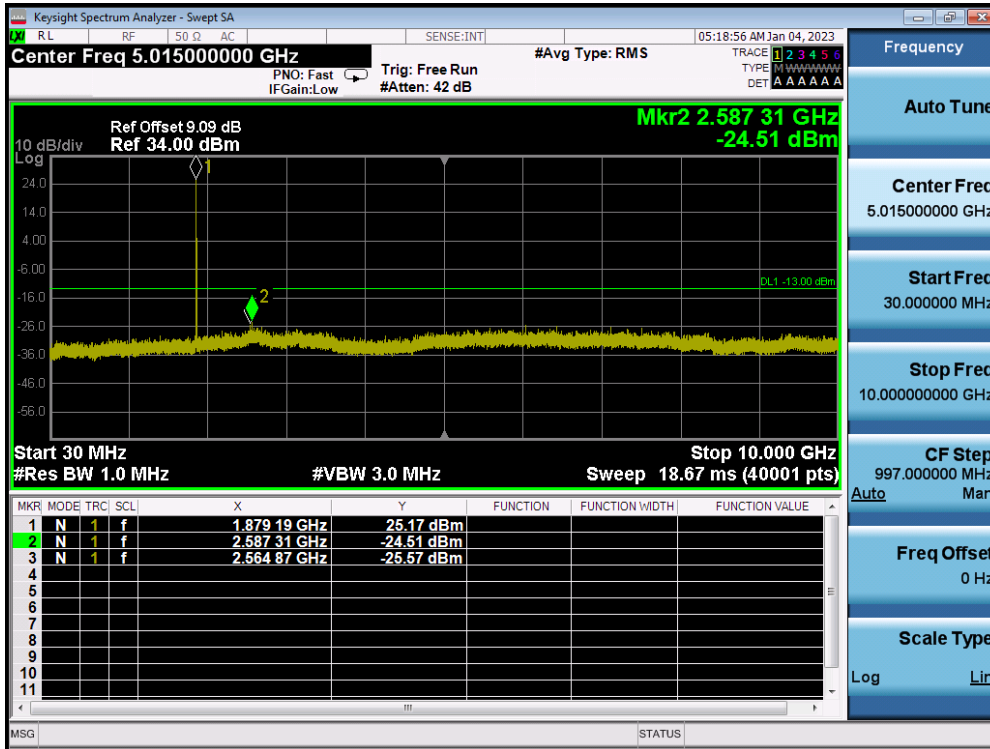

LTE Band 2 / 10MHz / 16QAM - RB Size/Offset (25/25) - Low Channel

LTE Band 2 / 10MHz / QPSK - RB Size/Offset (1/0) - Mid Channel

LTE Band 2 / 10MHz / QPSK - RB Size/Offset (1/0) - Mid Channel

LTE Band 2 / 10MHz / QPSK - RB Size/Offset (1/0) - High Channel

LTE Band 2 / 10MHz / QPSK - RB Size/Offset (1/0) - High Channel

LTE Band 2 / 5MHz / QPSK - RB Size/Offset (25/0) - Low Channel

LTE Band 2 / 5MHz / QPSK - RB Size/Offset (25/0) - Low Channel

LTE Band 2 / 5MHz / 64QAM - RB Size/Offset (12/0) - Mid Channel