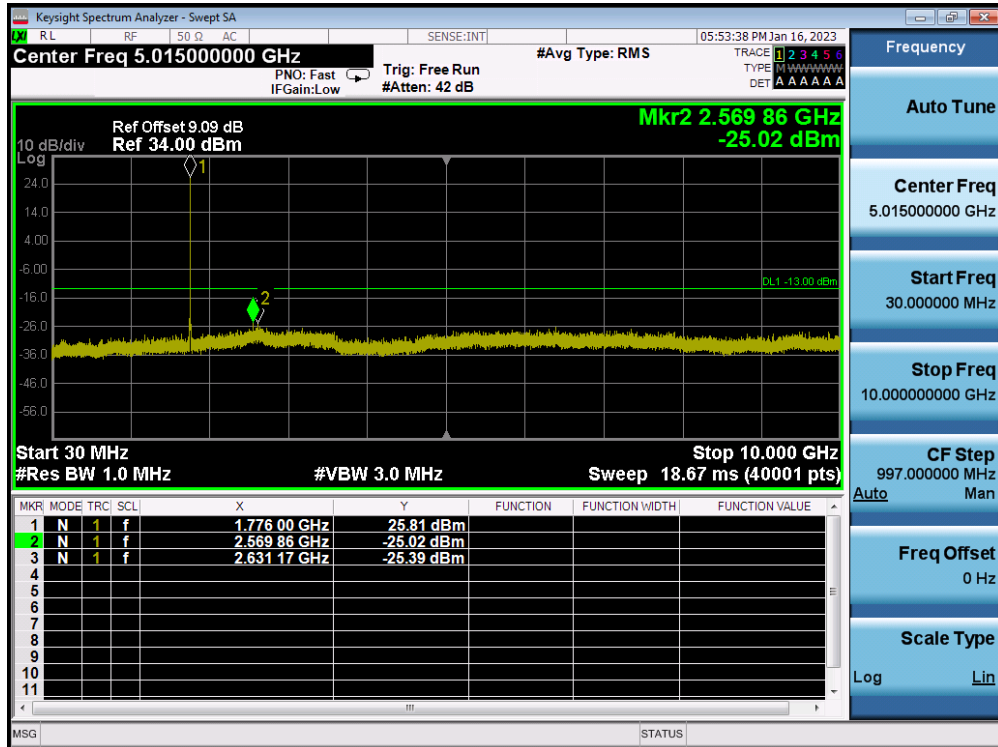

LTE Band 66(4) / 5MHz / 16QAM - RB Size/Offset (12/13) - Low Channel

LTE Band 66(4) / 5MHz / 16QAM - RB Size/Offset (12/13) - Low Channel

LTE Band 66(4) / 5MHz / 16QAM - RB Size/Offset (1/24) - Mid Channel

LTE Band 66(4) / 5MHz / 16QAM - RB Size/Offset (1/24) - Mid Channel

LTE Band 66(4) / 5MHz / QPSK - RB Size/Offset (12/0) - High Channel

LTE Band 66(4) / 5MHz / QPSK - RB Size/Offset (12/0) - High Channel