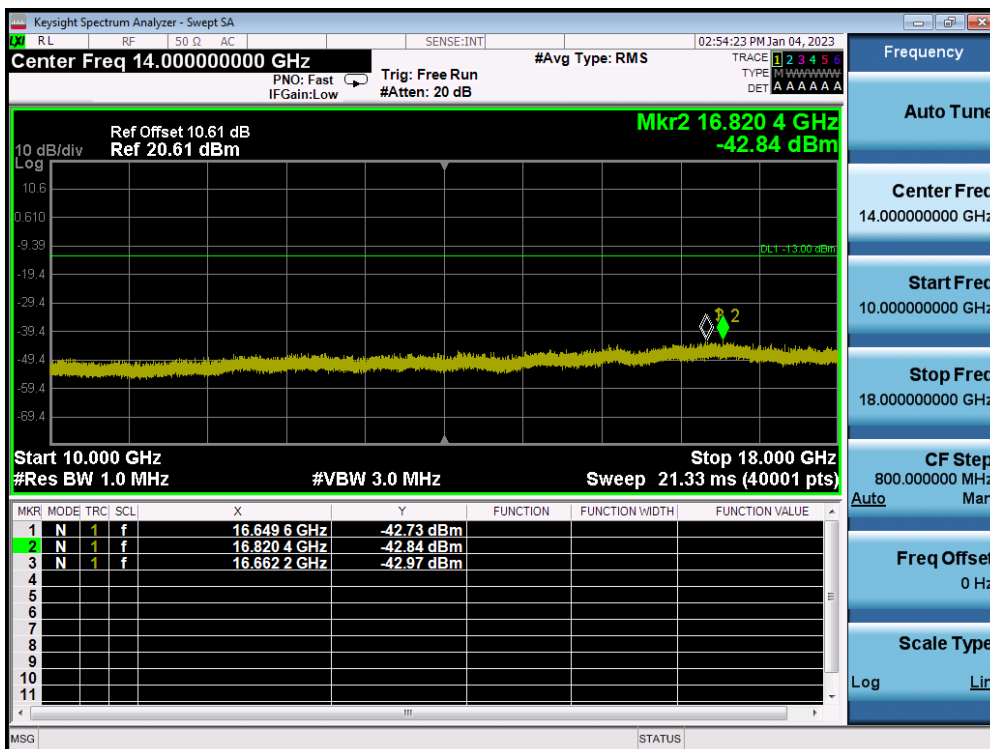

LTE Band 66(4) / 10MHz / QPSK - RB Size/Offset (25/12) - Mid Channel

LTE Band 66(4) / 10MHz / 16QAM - RB Size/Offset (25/25) - High Channel

LTE Band 66(4) / 10MHz / 16QAM - RB Size/Offset (25/25) - High Channel

LTE Band 66(4) / 5MHz / 16QAM - RB Size/Offset (12/13) - Low Channel

LTE Band 66(4) / 5MHz / 16QAM - RB Size/Offset (12/13) - Low Channel

LTE Band 66(4) / 5MHz / 16QAM - RB Size/Offset (1/24) - Mid Channel