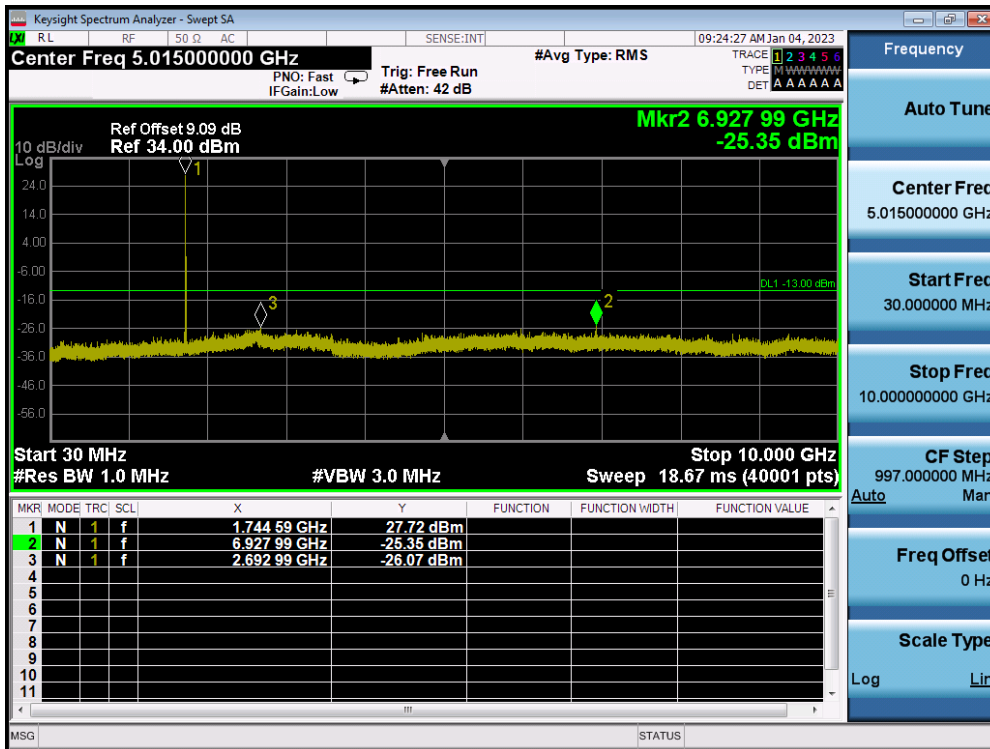

LTE Band 66(4) / 5MHz / 16QAM - RB Size/Offset (1/24) - Mid Channel

LTE Band 66(4) / 5MHz / QPSK - RB Size/Offset (12/0) - High Channel

LTE Band 66(4) / 5MHz / QPSK - RB Size/Offset (12/0) - High Channel

LTE Band 66(4) / 3MHz / 16QAM - RB Size/Offset (15/0) - Low Channel

LTE Band 66(4) / 3MHz / 16QAM - RB Size/Offset (15/0) - Low Channel

LTE Band 66(4) / 3MHz / QPSK - RB Size/Offset (8/0) - Mid Channel

LTE Band 66(4) / 3MHz / QPSK - RB Size/Offset (8/0) - Mid Channel