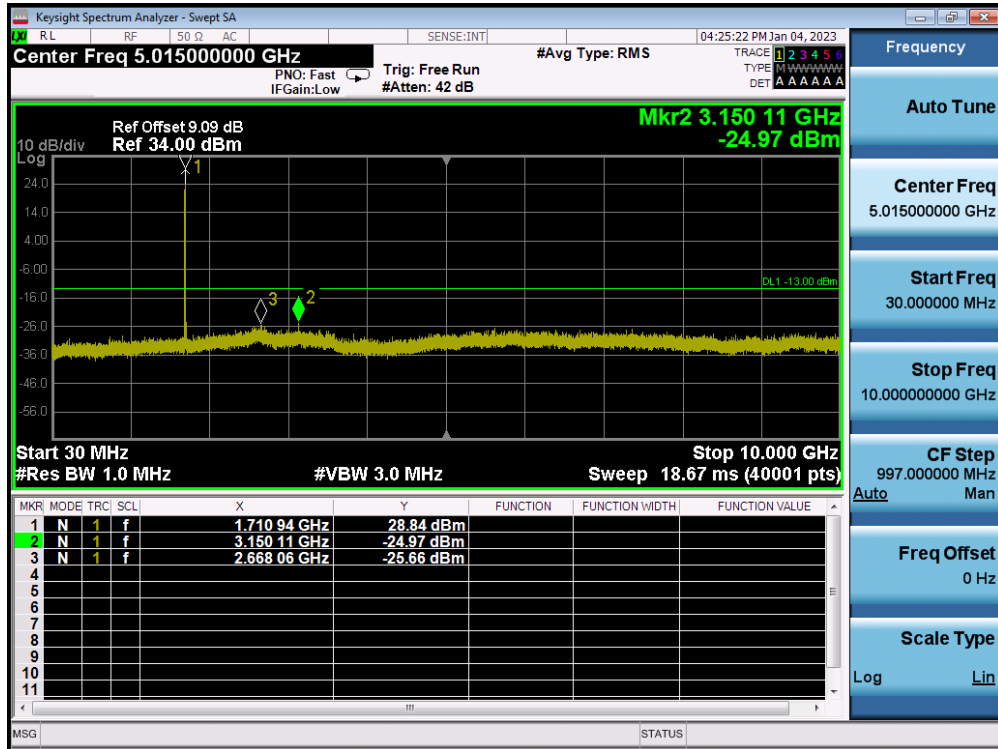

8.4.4. LTE Band 66(4)

LTE Band 66(4) / 20MHz / 64QAM - RB Size/Offset (50/0) - Low Channel

LTE Band 66(4) / 20MHz / 64QAM - RB Size/Offset (50/0) - Low Channel

LTE Band 66(4) / 20MHz / 64QAM - RB Size/Offset (100/0) - Mid Channel

LTE Band 66(4) / 20MHz / 64QAM - RB Size/Offset (100/0) - Mid Channel

LTE Band 66(4) / 20MHz / 64QAM - RB Size/Offset (50/0) - High Channel

LTE Band 66(4) / 20MHz / 64QAM - RB Size/Offset (50/0) - High Channel

LTE Band 66(4) / 15MHz / 16QAM - RB Size/Offset (1/0) - Low Channel

LTE Band 66(4) / 15MHz / 16QAM - RB Size/Offset (1/0) - Low Channel

LTE Band 66(4) / 15MHz / 16QAM - RB Size/Offset (1/74) - Mid Channel