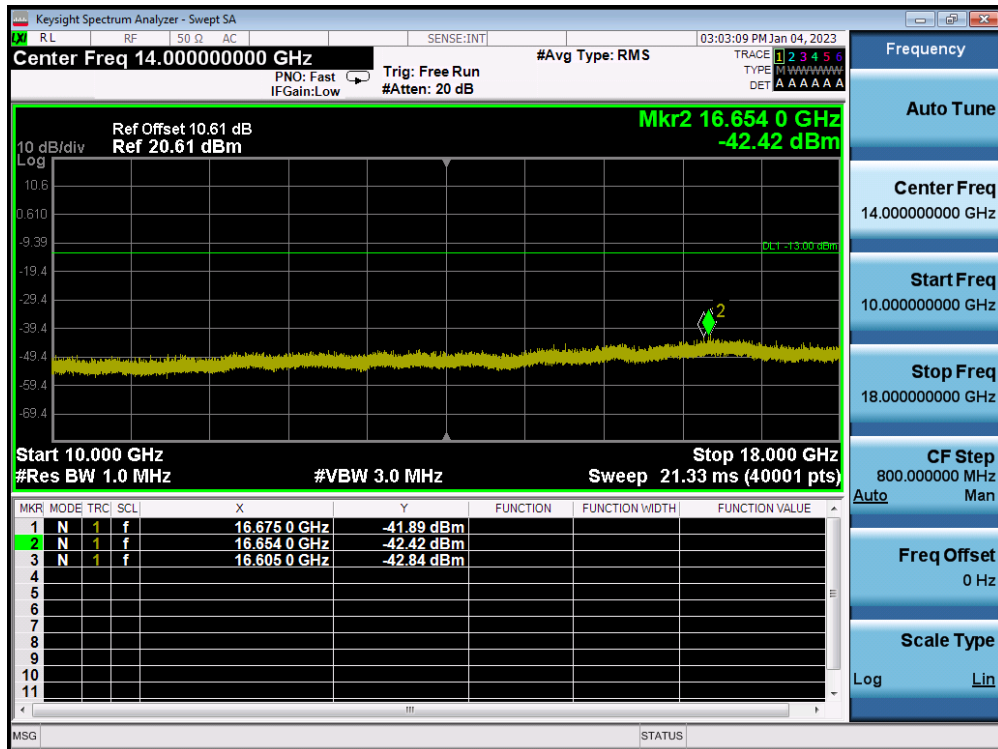

LTE Band 66(4) / 10MHz / QPSK - RB Size/Offset (25/12) - Mid Channel

LTE Band 66(4) / 10MHz / 16QAM - RB Size/Offset (25/25) - High Channel

LTE Band 66(4) / 10MHz / 16QAM - RB Size/Offset (25/25) - High Channel

LTE Band 66(4) / 5MHz / 16QAM - RB Size/Offset (12/13) - Low Channel

LTE Band 66(4) / 5MHz / 16QAM - RB Size/Offset (12/13) - Low Channel

LTE Band 66(4) / 5MHz / 16QAM - RB Size/Offset (1/24) - Mid Channel