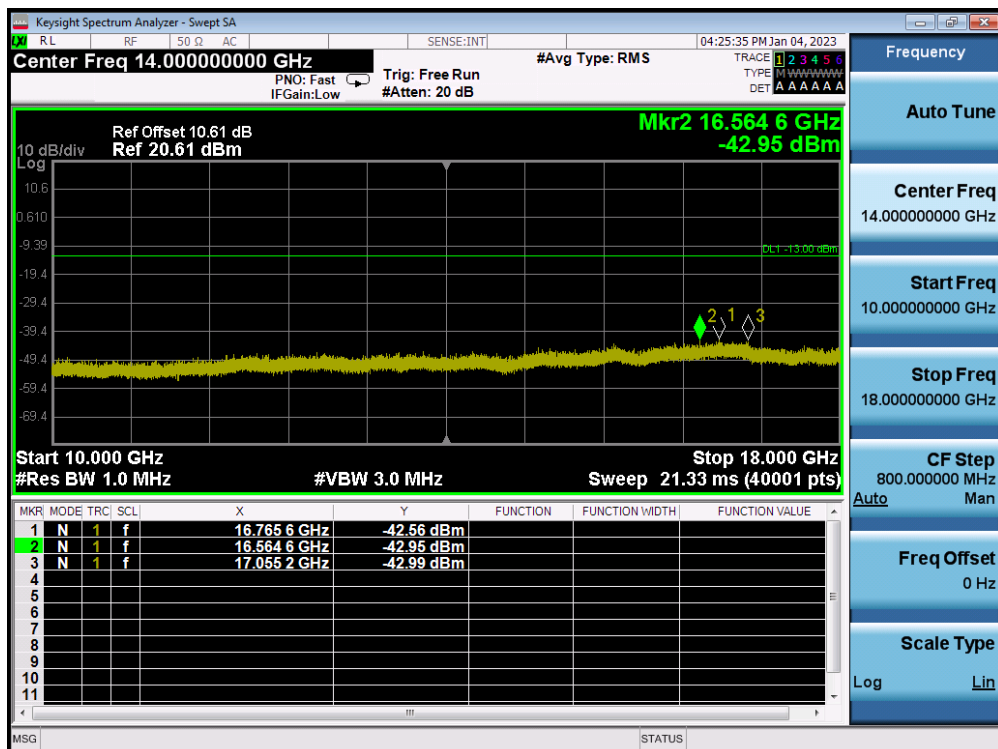

8.4.4. LTE Band 66(4)

LTE Band 66(4) / 20MHz / 64QAM - RB Size/Offset (50/0) - Low Channel

LTE Band 66(4) / 20MHz / 64QAM - RB Size/Offset (50/0) - Low Channel

LTE Band 66(4) / 20MHz / 64QAM - RB Size/Offset (100/0) - Mid Channel

LTE Band 66(4) / 20MHz / 64QAM - RB Size/Offset (100/0) - Mid Channel

LTE Band 66(4) / 20MHz / 64QAM - RB Size/Offset (50/0) - High Channel

LTE Band 66(4) / 20MHz / 64QAM - RB Size/Offset (50/0) - High Channel

LTE Band 66(4) / 15MHz / 16QAM - RB Size/Offset (1/0) - Low Channel

LTE Band 66(4) / 15MHz / 16QAM - RB Size/Offset (1/0) - Low Channel

LTE Band 66(4) / 15MHz / 16QAM - RB Size/Offset (1/74) - Mid Channel

LTE Band 66(4) / 15MHz / 16QAM - RB Size/Offset (1/74) - Mid Channel

LTE Band 66(4) / 15MHz / QPSK - RB Size/Offset (1/74) - High Channel

LTE Band 66(4) / 15MHz / QPSK - RB Size/Offset (1/74) - High Channel