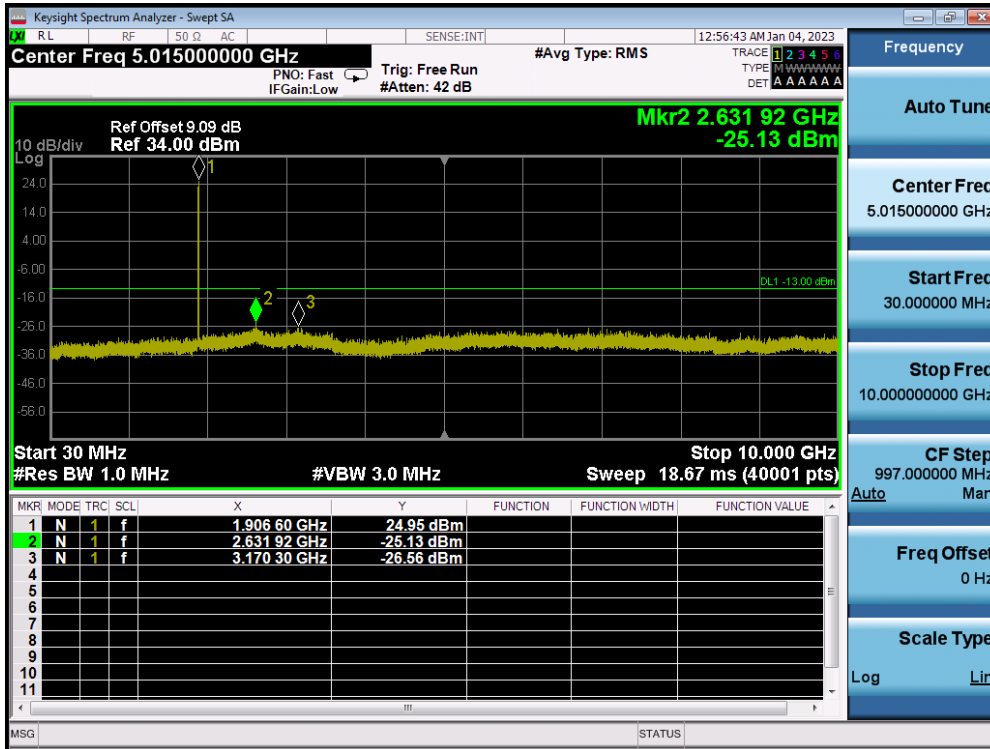

LTE Band 2 / 10MHz / 16QAM - RB Size/Offset (25/25) - Low Channel

LTE Band 2 / 10MHz / QPSK - RB Size/Offset (1/0) - Mid Channel

LTE Band 2 / 10MHz / QPSK - RB Size/Offset (1/0) - Mid Channel

LTE Band 2 / 10MHz / QPSK - RB Size/Offset (1/0) - High Channel

LTE Band 2 / 10MHz / QPSK - RB Size/Offset (1/0) - High Channel

LTE Band 2 / 5MHz / QPSK - RB Size/Offset (25/0) - Low Channel

LTE Band 2 / 5MHz / QPSK - RB Size/Offset (25/0) - Low Channel

LTE Band 2 / 5MHz / 64QAM - RB Size/Offset (12/0) - Mid Channel

LTE Band 2 / 5MHz / 64QAM - RB Size/Offset (12/0) - Mid Channel

LTE Band 2 / 5MHz / 16QAM - RB Size/Offset (12/0) - High Channel

LTE Band 2 / 5MHz / 16QAM - RB Size/Offset (12/0) - High Channel

LTE Band 2 / 3MHz / QPSK - RB Size/Offset (15/0) - Low Channel