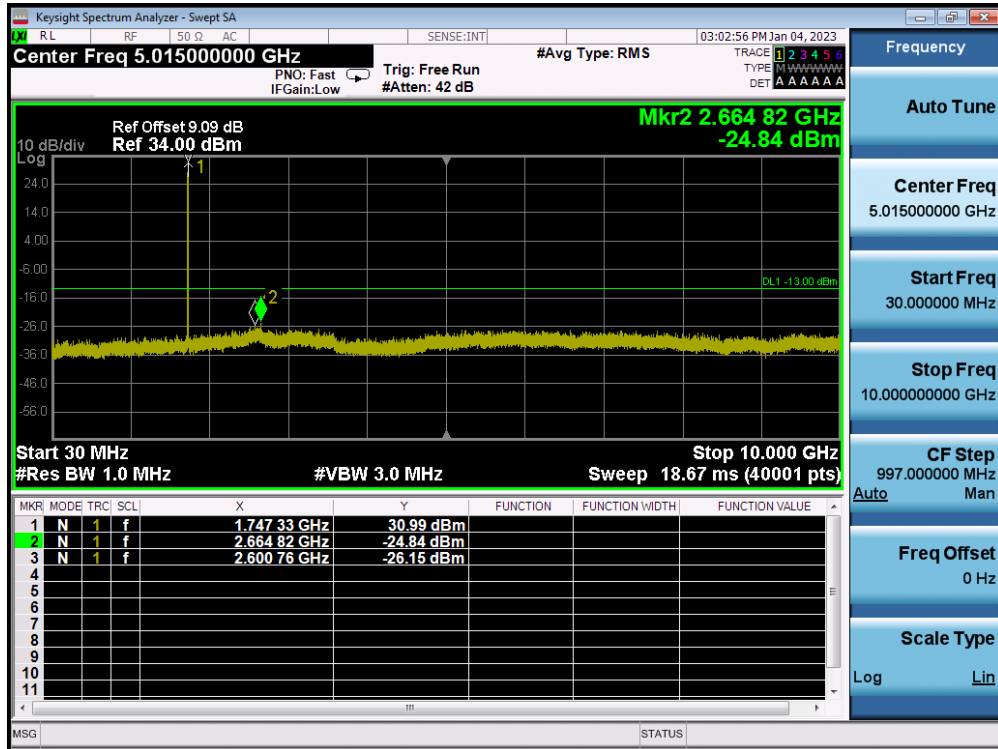

LTE Band 66(4) / 10MHz / QPSK - RB Size/Offset (25/12) - Mid Channel

LTE Band 66(4) / 10MHz / 16QAM - RB Size/Offset (25/25) - High Channel

LTE Band 66(4) / 10MHz / 16QAM - RB Size/Offset (25/25) - High Channel

LTE Band 66(4) / 5MHz / 16QAM - RB Size/Offset (12/13) - Low Channel

LTE Band 66(4) / 5MHz / 16QAM - RB Size/Offset (12/13) - Low Channel

LTE Band 66(4) / 5MHz / 16QAM - RB Size/Offset (1/24) - Mid Channel