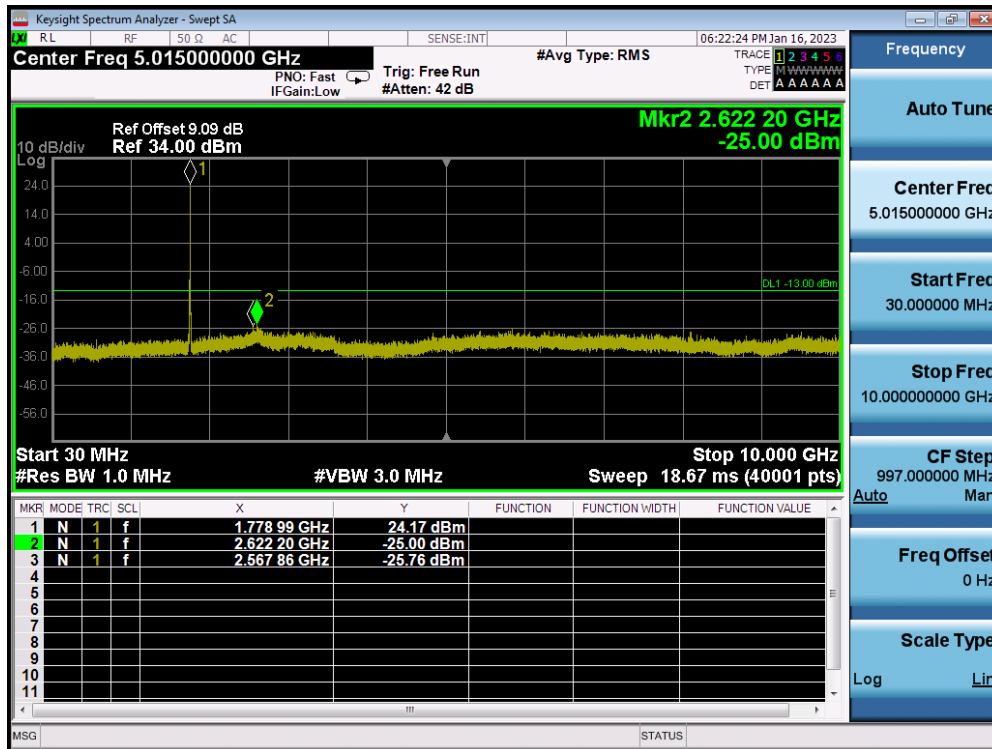

LTE Band 66(4) / 10MHz / QPSK - RB Size/Offset (25/0) - Low Channel

LTE Band 66(4) / 10MHz / QPSK - RB Size/Offset (25/0) - Low Channel

LTE Band 66(4) / 10MHz / QPSK - RB Size/Offset (25/12) - Mid Channel

LTE Band 66(4) / 10MHz / QPSK - RB Size/Offset (25/12) - Mid Channel

LTE Band 66(4) / 10MHz / 16QAM - RB Size/Offset (25/25) - High Channel

LTE Band 66(4) / 10MHz / 16QAM - RB Size/Offset (25/25) - High Channel