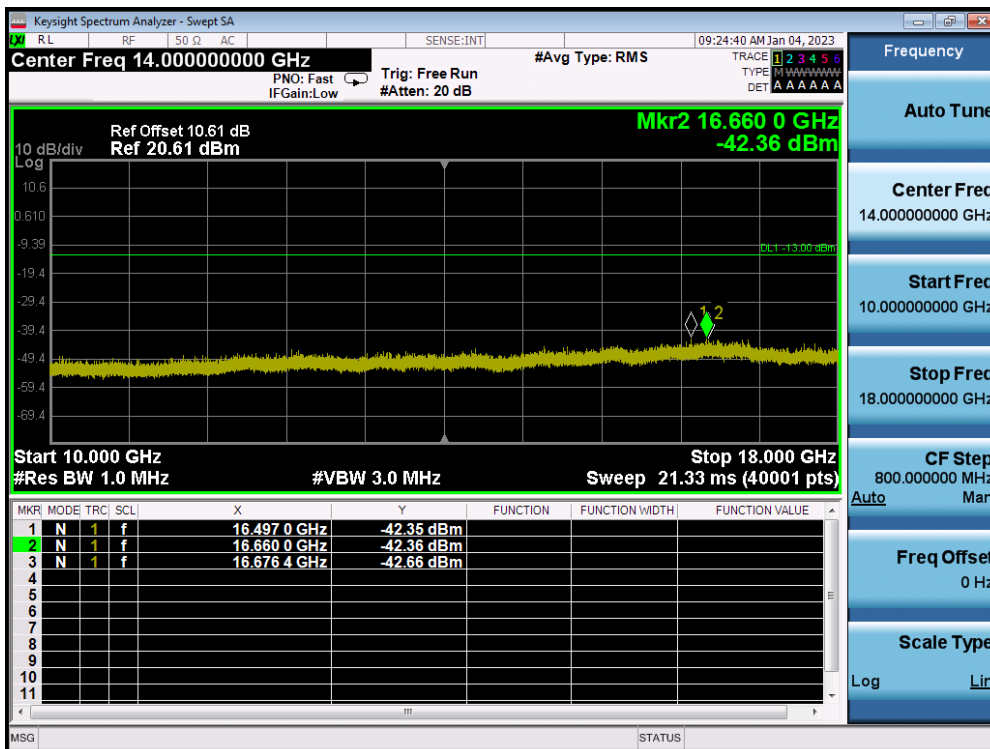

LTE Band 66(4) / 5MHz / 16QAM - RB Size/Offset (1/24) - Mid Channel

LTE Band 66(4) / 5MHz / QPSK - RB Size/Offset (12/0) - High Channel

LTE Band 66(4) / 5MHz / QPSK - RB Size/Offset (12/0) - High Channel

LTE Band 66(4) / 3MHz / 16QAM - RB Size/Offset (15/0) - Low Channel

LTE Band 66(4) / 3MHz / 16QAM - RB Size/Offset (15/0) - Low Channel

LTE Band 66(4) / 3MHz / QPSK - RB Size/Offset (8/0) - Mid Channel

LTE Band 66(4) / 3MHz / QPSK - RB Size/Offset (8/0) - Mid Channel