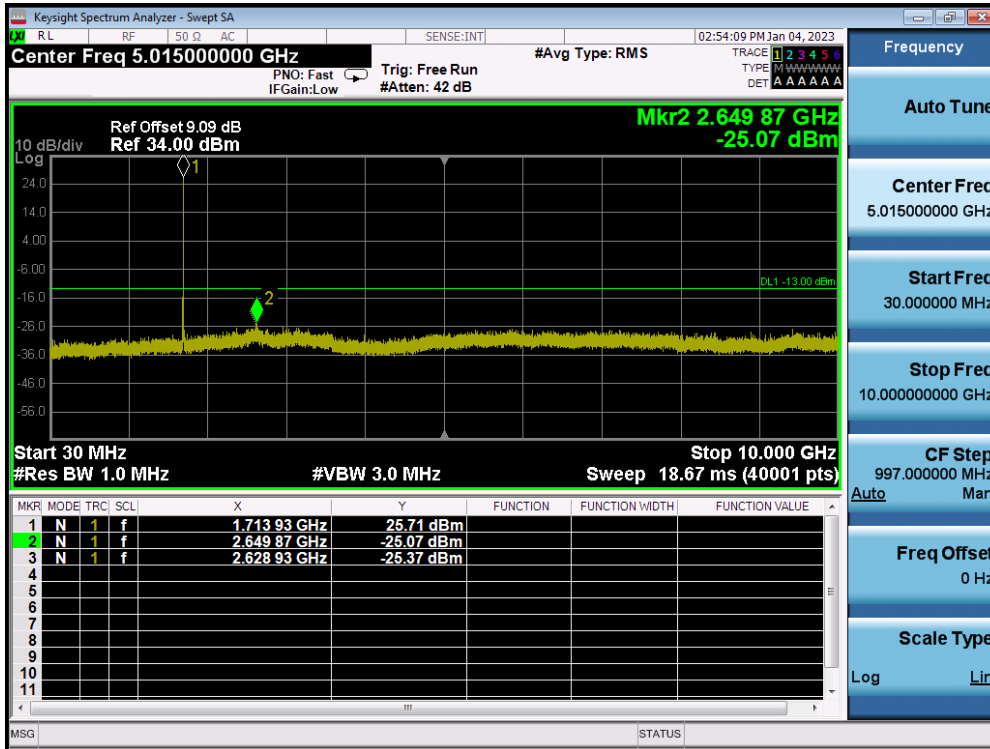

LTE Band 66(4) / 10MHz / QPSK - RB Size/Offset (25/12) - Mid Channel

LTE Band 66(4) / 10MHz / 16QAM - RB Size/Offset (25/25) - High Channel

LTE Band 66(4) / 10MHz / 16QAM - RB Size/Offset (25/25) - High Channel

LTE Band 66(4) / 5MHz / 16QAM - RB Size/Offset (12/13) - Low Channel

LTE Band 66(4) / 5MHz / 16QAM - RB Size/Offset (12/13) - Low Channel

LTE Band 66(4) / 5MHz / 16QAM - RB Size/Offset (1/24) - Mid Channel