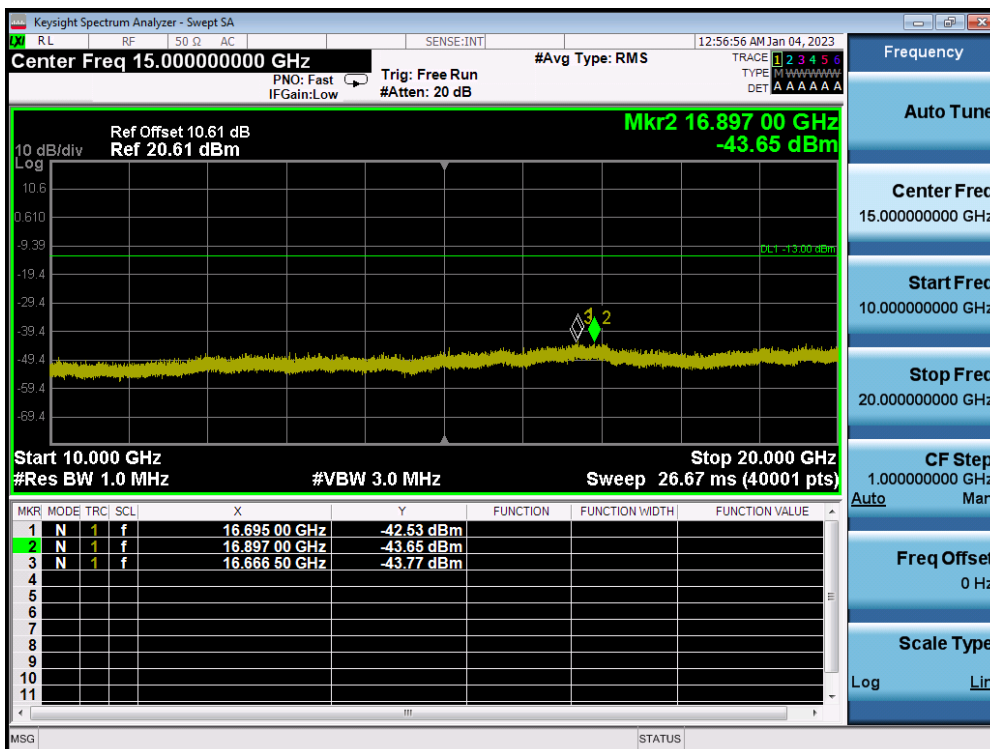

LTE Band 2 / 10MHz / 16QAM - RB Size/Offset (25/25) - Low Channel

LTE Band 2 / 10MHz / QPSK - RB Size/Offset (1/0) - Mid Channel

LTE Band 2 / 10MHz / QPSK - RB Size/Offset (1/0) - Mid Channel

LTE Band 2 / 10MHz / QPSK - RB Size/Offset (1/0) - High Channel

LTE Band 2 / 10MHz / QPSK - RB Size/Offset (1/0) - High Channel

LTE Band 2 / 5MHz / QPSK - RB Size/Offset (25/0) - Low Channel

LTE Band 2 / 5MHz / QPSK - RB Size/Offset (25/0) - Low Channel

LTE Band 2 / 5MHz / 64QAM - RB Size/Offset (12/0) - Mid Channel

LTE Band 2 / 5MHz / 64QAM - RB Size/Offset (12/0) - Mid Channel

LTE Band 2 / 5MHz / 16QAM - RB Size/Offset (12/0) - High Channel

LTE Band 2 / 5MHz / 16QAM - RB Size/Offset (12/0) - High Channel

LTE Band 2 / 3MHz / QPSK - RB Size/Offset (15/0) - Low Channel