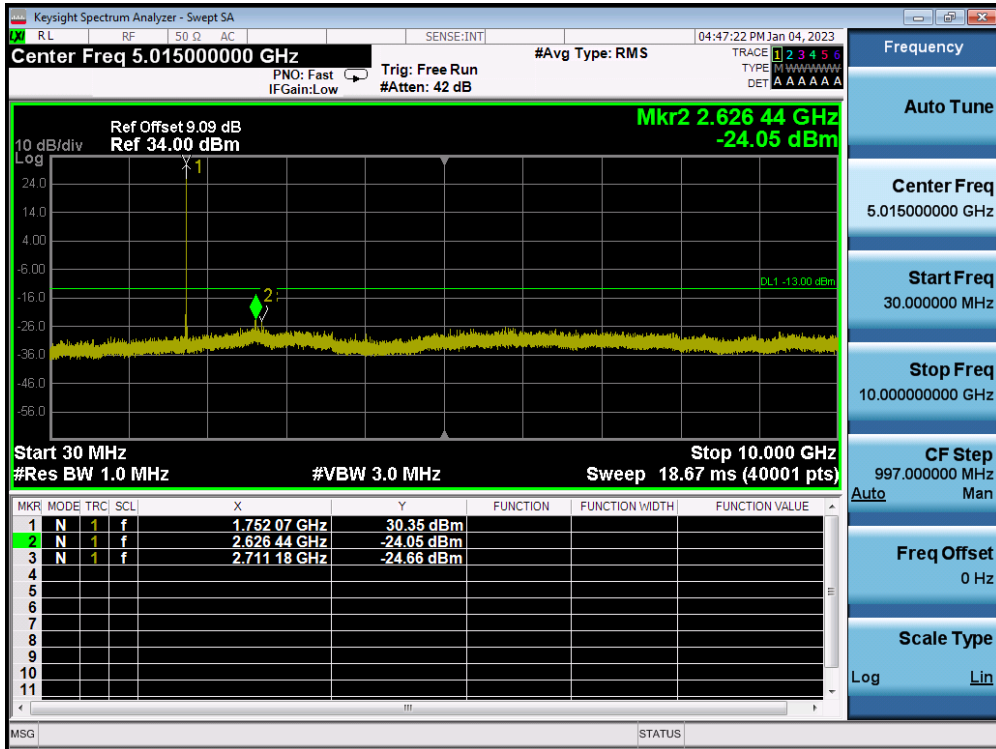

8.4.4. LTE Band 66(4)

LTE Band 66(4) / 20MHz / 64QAM - RB Size/Offset (50/0) - Low Channel

LTE Band 66(4) / 20MHz / 64QAM - RB Size/Offset (50/0) - Low Channel

LTE Band 66(4) / 20MHz / 64QAM - RB Size/Offset (100/0) - Mid Channel

LTE Band 66(4) / 20MHz / 64QAM - RB Size/Offset (100/0) - Mid Channel

LTE Band 66(4) / 20MHz / 64QAM - RB Size/Offset (50/0) - High Channel

LTE Band 66(4) / 20MHz / 64QAM - RB Size/Offset (50/0) - High Channel

LTE Band 66(4) / 15MHz / 16QAM - RB Size/Offset (1/0) - Low Channel

LTE Band 66(4) / 15MHz / 16QAM - RB Size/Offset (1/0) - Low Channel

LTE Band 66(4) / 15MHz / 16QAM - RB Size/Offset (1/74) - Mid Channel

LTE Band 66(4) / 15MHz / 16QAM - RB Size/Offset (1/74) - Mid Channel

LTE Band 66(4) / 15MHz / QPSK - RB Size/Offset (1/74) - High Channel

LTE Band 66(4) / 15MHz / QPSK - RB Size/Offset (1/74) - High Channel