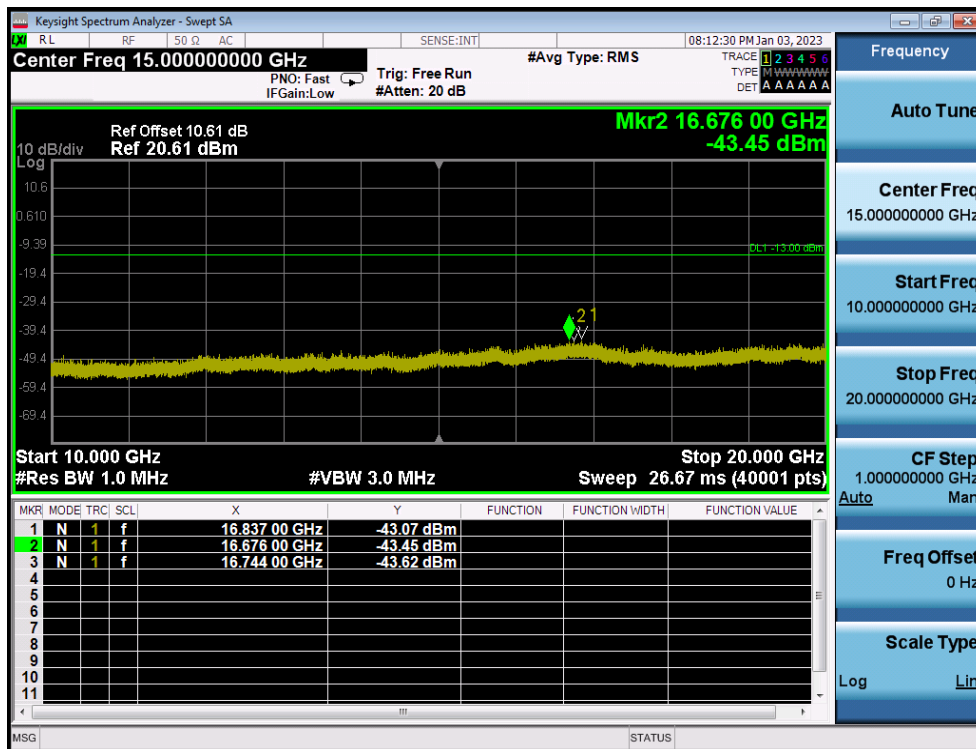

LTE Band 2 / 10MHz / 16QAM - RB Size/Offset (25/25) - Low Channel

LTE Band 2 / 10MHz / QPSK - RB Size/Offset (1/0) - Mid Channel

LTE Band 2 / 10MHz / QPSK - RB Size/Offset (1/0) - Mid Channel

LTE Band 2 / 10MHz / QPSK - RB Size/Offset (1/0) - High Channel

LTE Band 2 / 10MHz / QPSK - RB Size/Offset (1/0) - High Channel

LTE Band 2 / 5MHz / QPSK - RB Size/Offset (25/0) - Low Channel

LTE Band 2 / 5MHz / QPSK - RB Size/Offset (25/0) - Low Channel

LTE Band 2 / 5MHz / 64QAM - RB Size/Offset (12/0) - Mid Channel