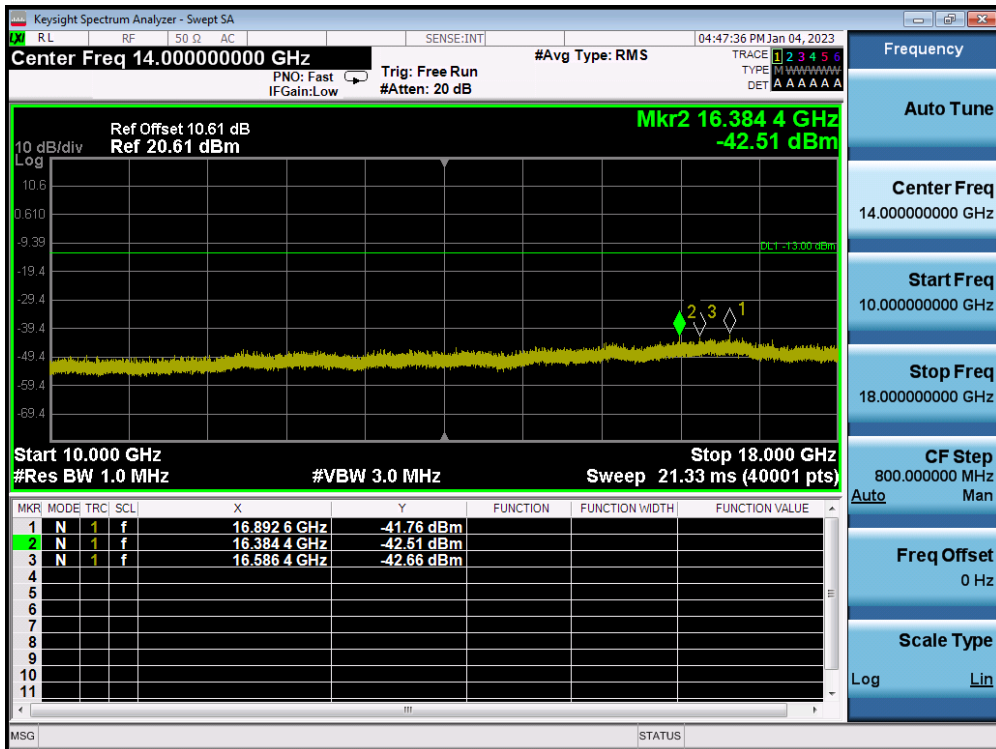

8.4.4. LTE Band 66(4)

LTE Band 66(4) / 20MHz / 64QAM - RB Size/Offset (50/0) - Low Channel

LTE Band 66(4) / 20MHz / 64QAM - RB Size/Offset (50/0) - Low Channel

LTE Band 66(4) / 20MHz / 64QAM - RB Size/Offset (100/0) - Mid Channel

LTE Band 66(4) / 20MHz / 64QAM - RB Size/Offset (100/0) - Mid Channel

LTE Band 66(4) / 20MHz / 64QAM - RB Size/Offset (50/0) - High Channel

LTE Band 66(4) / 20MHz / 64QAM - RB Size/Offset (50/0) - High Channel

LTE Band 66(4) / 15MHz / 16QAM - RB Size/Offset (1/0) - Low Channel

LTE Band 66(4) / 15MHz / 16QAM - RB Size/Offset (1/0) - Low Channel

LTE Band 66(4) / 15MHz / 16QAM - RB Size/Offset (1/74) - Mid Channel

LTE Band 66(4) / 15MHz / 16QAM - RB Size/Offset (1/74) - Mid Channel

LTE Band 66(4) / 15MHz / QPSK - RB Size/Offset (1/74) - High Channel

LTE Band 66(4) / 15MHz / QPSK - RB Size/Offset (1/74) - High Channel