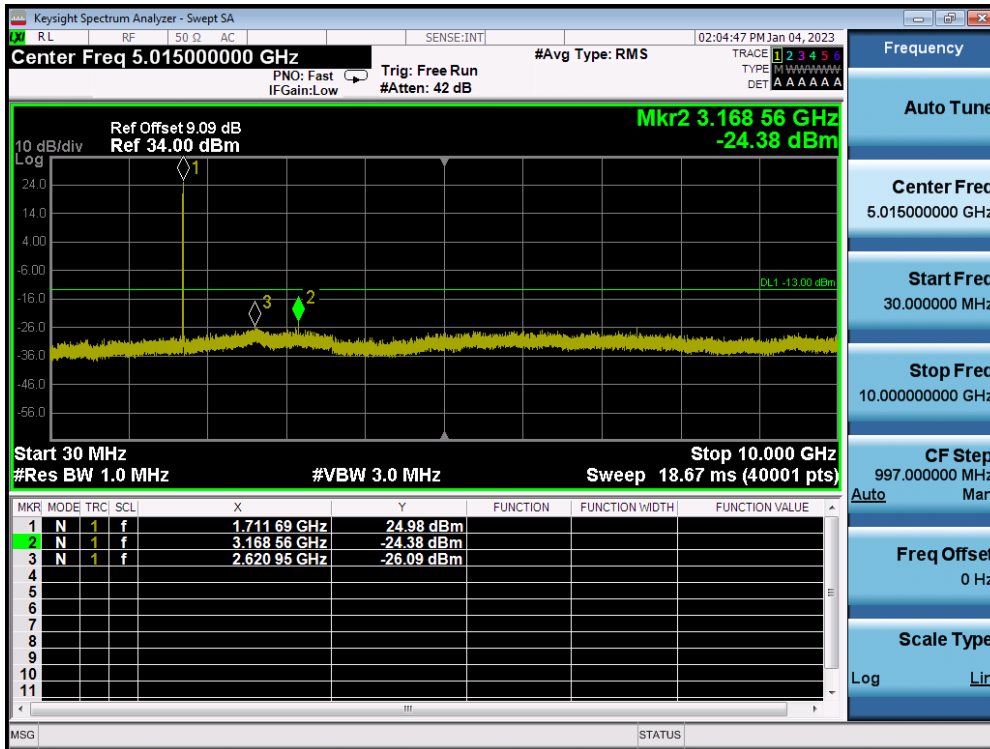

LTE Band 66(4) / 5MHz / 16QAM - RB Size/Offset (12/13) - Low Channel

LTE Band 66(4) / 5MHz / 16QAM - RB Size/Offset (12/13) - Low Channel

LTE Band 66(4) / 5MHz / 16QAM - RB Size/Offset (1/24) - Mid Channel

LTE Band 66(4) / 5MHz / 16QAM - RB Size/Offset (1/24) - Mid Channel

LTE Band 66(4) / 5MHz / QPSK - RB Size/Offset (12/0) - High Channel

LTE Band 66(4) / 5MHz / QPSK - RB Size/Offset (12/0) - High Channel