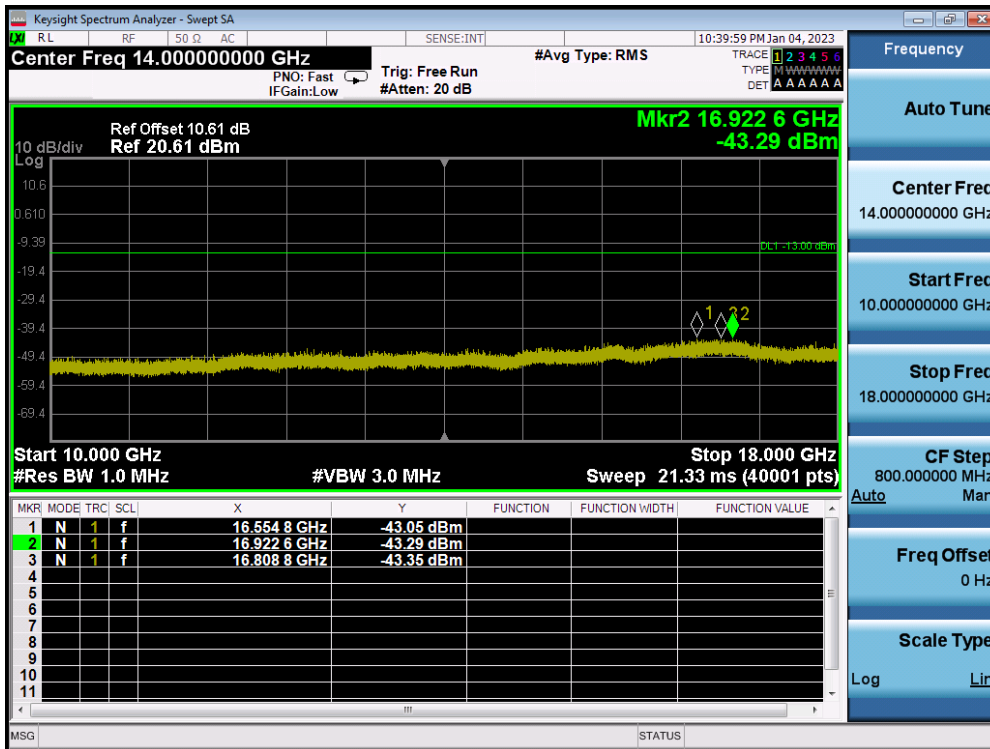

8.4.4. LTE Band 66(4)

LTE Band 66(4) / 20MHz / 64QAM - RB Size/Offset (50/0) - Low Channel

LTE Band 66(4) / 20MHz / 64QAM - RB Size/Offset (50/0) - Low Channel

LTE Band 66(4) / 20MHz / 64QAM - RB Size/Offset (100/0) - Mid Channel

LTE Band 66(4) / 20MHz / 64QAM - RB Size/Offset (100/0) - Mid Channel

LTE Band 66(4) / 20MHz / 64QAM - RB Size/Offset (50/0) - High Channel

LTE Band 66(4) / 20MHz / 64QAM - RB Size/Offset (50/0) - High Channel

LTE Band 66(4) / 15MHz / 16QAM - RB Size/Offset (1/0) - Low Channel

LTE Band 66(4) / 15MHz / 16QAM - RB Size/Offset (1/0) - Low Channel

LTE Band 66(4) / 15MHz / 16QAM - RB Size/Offset (1/74) - Mid Channel