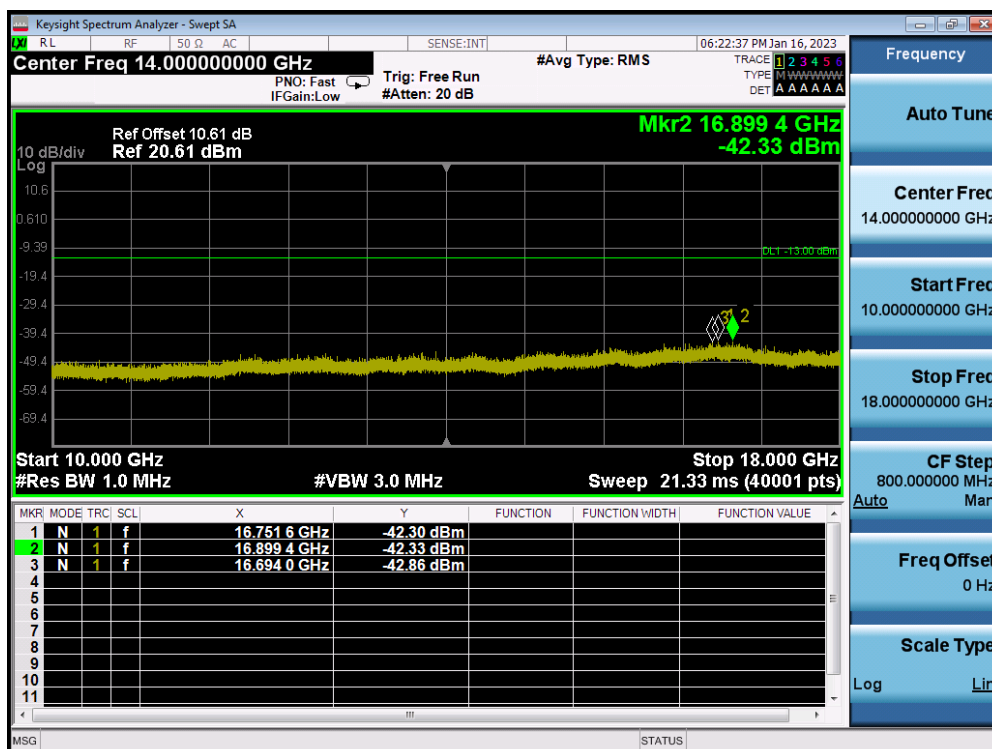

LTE Band 66(4) / 10MHz / QPSK - RB Size/Offset (25/0) - Low Channel

LTE Band 66(4) / 10MHz / QPSK - RB Size/Offset (25/0) - Low Channel

LTE Band 66(4) / 10MHz / QPSK - RB Size/Offset (25/12) - Mid Channel

LTE Band 66(4) / 10MHz / QPSK - RB Size/Offset (25/12) - Mid Channel

LTE Band 66(4) / 10MHz / 16QAM - RB Size/Offset (25/25) - High Channel

LTE Band 66(4) / 10MHz / 16QAM - RB Size/Offset (25/25) - High Channel