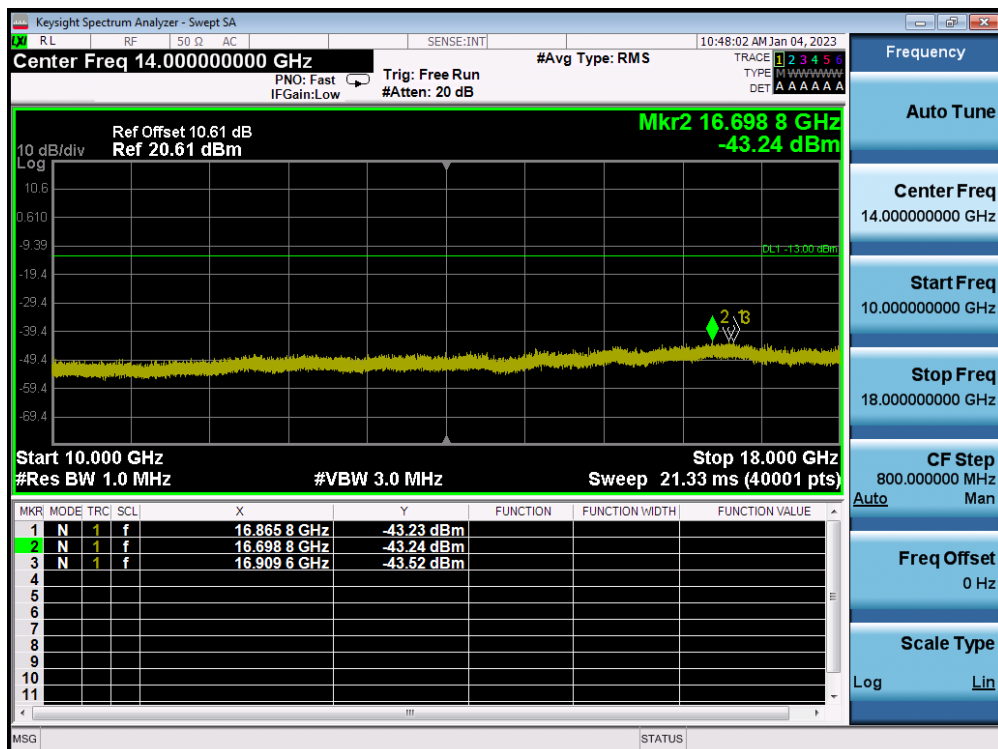

LTE Band 66(4) / 15MHz / 16QAM - RB Size/Offset (1/74) - Mid Channel

LTE Band 66(4) / 15MHz / QPSK - RB Size/Offset (1/74) - High Channel

LTE Band 66(4) / 15MHz / QPSK - RB Size/Offset (1/74) - High Channel

LTE Band 66(4) / 10MHz / QPSK - RB Size/Offset (25/0) - Low Channel

LTE Band 66(4) / 10MHz / QPSK - RB Size/Offset (25/0) - Low Channel

LTE Band 66(4) / 10MHz / QPSK - RB Size/Offset (25/12) - Mid Channel