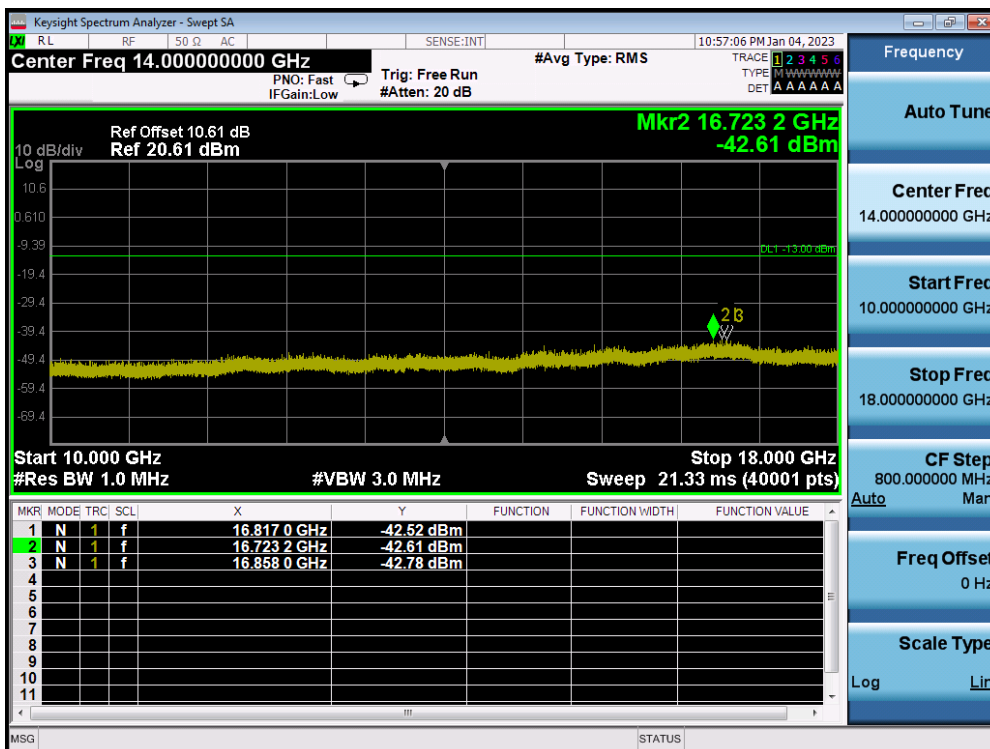

8.4.4. LTE Band 66(4)

LTE Band 66(4) / 20MHz / 64QAM - RB Size/Offset (50/0) - Low Channel

LTE Band 66(4) / 20MHz / 64QAM - RB Size/Offset (50/0) - Low Channel

LTE Band 66(4) / 20MHz / 64QAM - RB Size/Offset (100/0) - Mid Channel

LTE Band 66(4) / 20MHz / 64QAM - RB Size/Offset (100/0) - Mid Channel

LTE Band 66(4) / 20MHz / 64QAM - RB Size/Offset (50/0) - High Channel

LTE Band 66(4) / 20MHz / 64QAM - RB Size/Offset (50/0) - High Channel

LTE Band 66(4) / 15MHz / 16QAM - RB Size/Offset (1/0) - Low Channel

LTE Band 66(4) / 15MHz / 16QAM - RB Size/Offset (1/0) - Low Channel

LTE Band 66(4) / 15MHz / 16QAM - RB Size/Offset (1/74) - Mid Channel