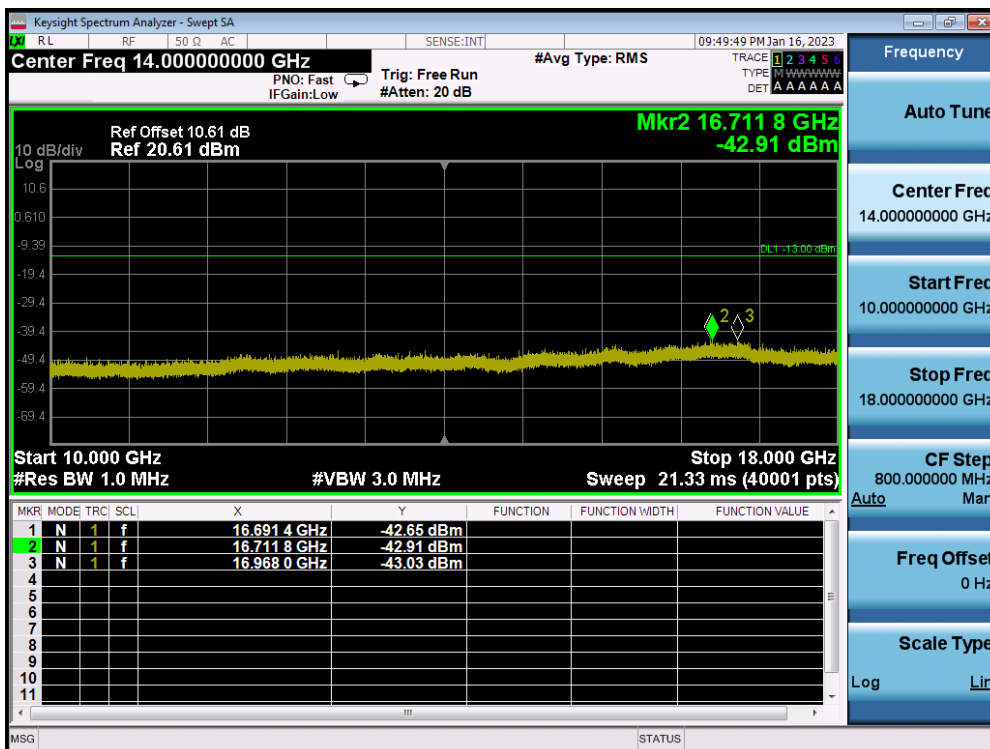

8.4.4. LTE Band 66(4)

LTE Band 66(4) / 20MHz / 64QAM - RB Size/Offset (50/0) - Low Channel

LTE Band 66(4) / 20MHz / 64QAM - RB Size/Offset (50/0) - Low Channel

LTE Band 66(4) / 20MHz / 64QAM - RB Size/Offset (100/0) - Mid Channel

LTE Band 66(4) / 20MHz / 64QAM - RB Size/Offset (100/0) - Mid Channel

LTE Band 66(4) / 20MHz / 64QAM - RB Size/Offset (50/0) - High Channel

LTE Band 66(4) / 20MHz / 64QAM - RB Size/Offset (50/0) - High Channel

LTE Band 66(4) / 15MHz / 16QAM - RB Size/Offset (1/0) - Low Channel

LTE Band 66(4) / 15MHz / 16QAM - RB Size/Offset (1/0) - Low Channel

LTE Band 66(4) / 15MHz / 16QAM - RB Size/Offset (1/74) - Mid Channel