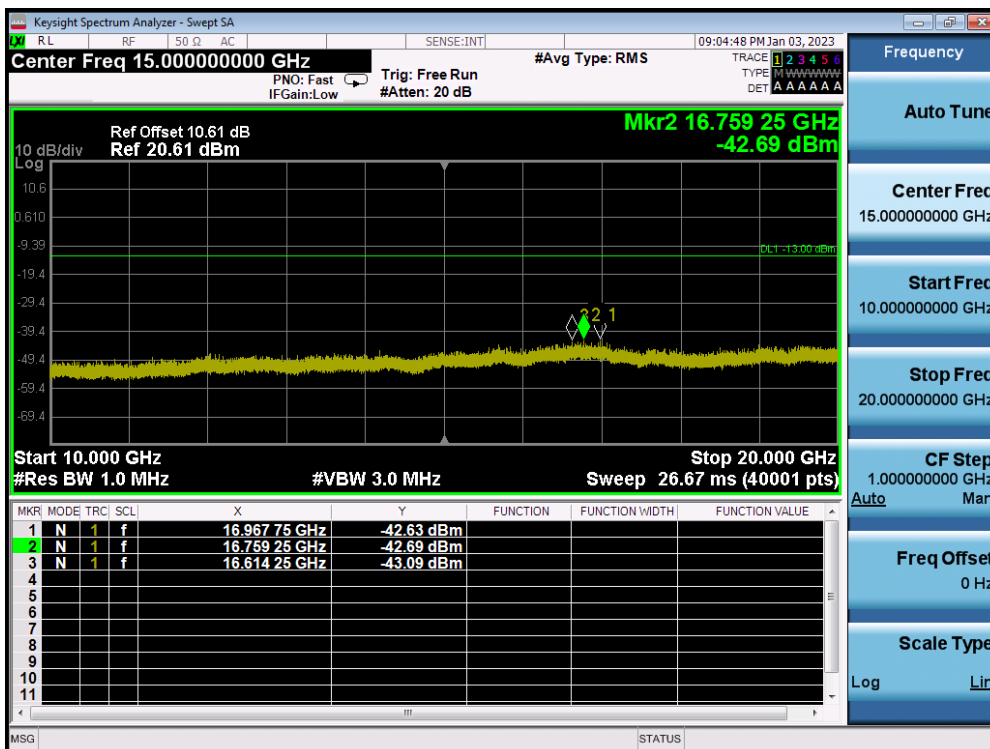

LTE Band 2 / 10MHz / 16QAM - RB Size/Offset (25/25) - Low Channel

LTE Band 2 / 10MHz / QPSK - RB Size/Offset (1/0) - Mid Channel

LTE Band 2 / 10MHz / QPSK - RB Size/Offset (1/0) - Mid Channel

LTE Band 2 / 10MHz / QPSK - RB Size/Offset (1/0) - High Channel

LTE Band 2 / 10MHz / QPSK - RB Size/Offset (1/0) - High Channel

LTE Band 2 / 5MHz / QPSK - RB Size/Offset (25/0) - Low Channel

LTE Band 2 / 5MHz / QPSK - RB Size/Offset (25/0) - Low Channel

LTE Band 2 / 5MHz / 64QAM - RB Size/Offset (12/0) - Mid Channel