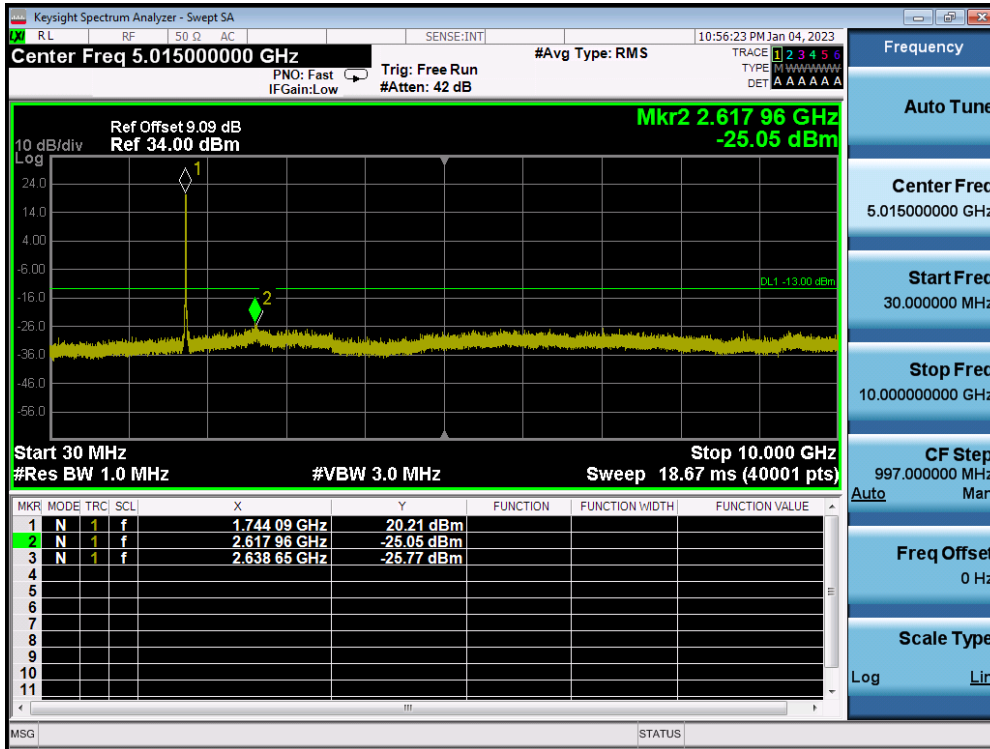

8.4.4. LTE Band 66(4)

LTE Band 66(4) / 20MHz / 64QAM - RB Size/Offset (50/0) - Low Channel

LTE Band 66(4) / 20MHz / 64QAM - RB Size/Offset (50/0) - Low Channel

LTE Band 66(4) / 20MHz / 64QAM - RB Size/Offset (100/0) - Mid Channel

LTE Band 66(4) / 20MHz / 64QAM - RB Size/Offset (100/0) - Mid Channel

LTE Band 66(4) / 20MHz / 64QAM - RB Size/Offset (50/0) - High Channel

LTE Band 66(4) / 20MHz / 64QAM - RB Size/Offset (50/0) - High Channel

LTE Band 66(4) / 15MHz / 16QAM - RB Size/Offset (1/0) - Low Channel

LTE Band 66(4) / 15MHz / 16QAM - RB Size/Offset (1/0) - Low Channel

LTE Band 66(4) / 15MHz / 16QAM - RB Size/Offset (1/74) - Mid Channel