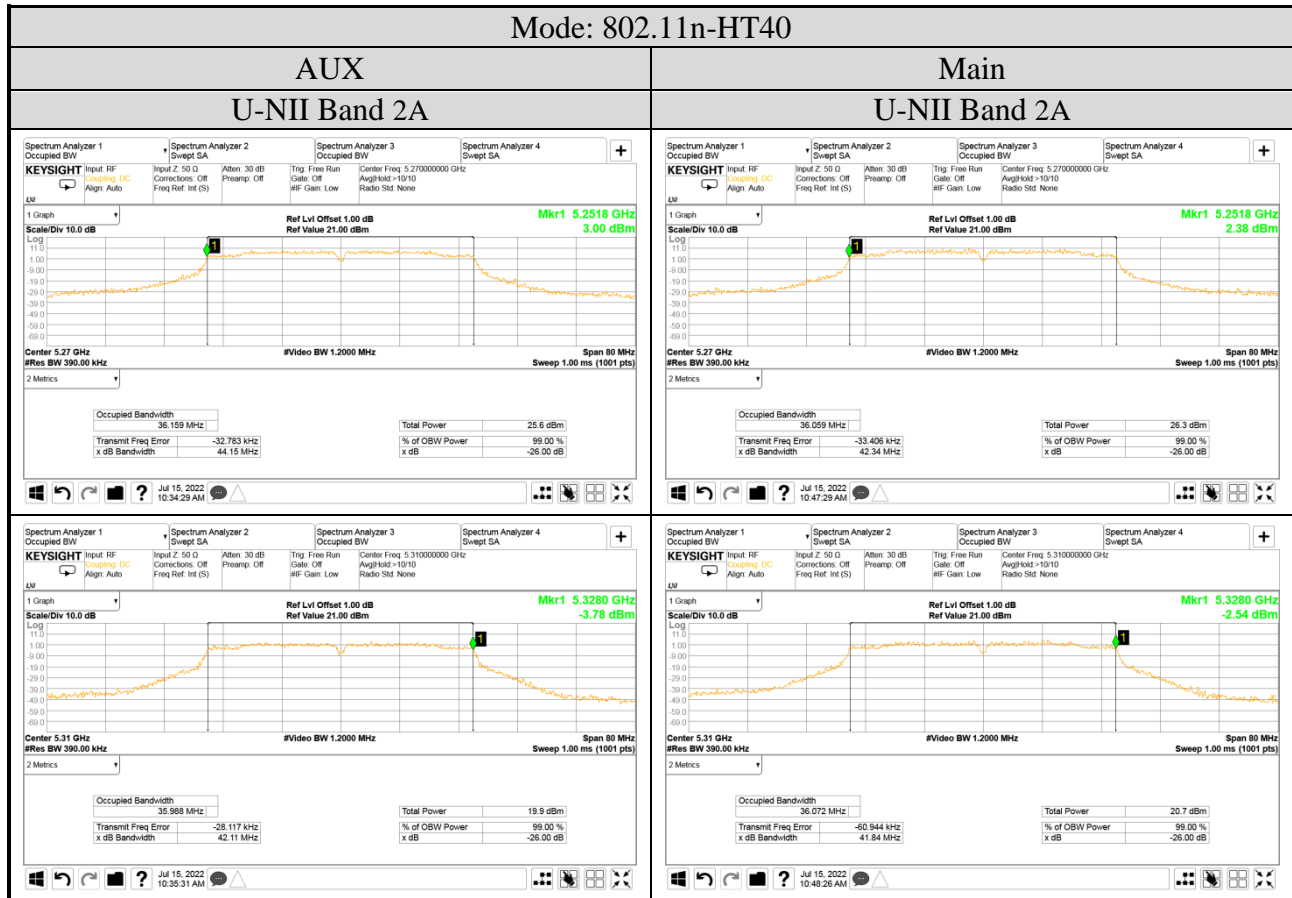

**Audix Technology Corp.**  
 No. 491, Zhongfu Rd., Linkou Dist.,  
 New Taipei City 244, Taiwan

**Tel: +886 2 26099301**  
**Fax: +886 2 26099303**

**Audix Technology Corp.**  
 No. 491, Zhongfu Rd., Linkou Dist.,  
 New Taipei City 244, Taiwan