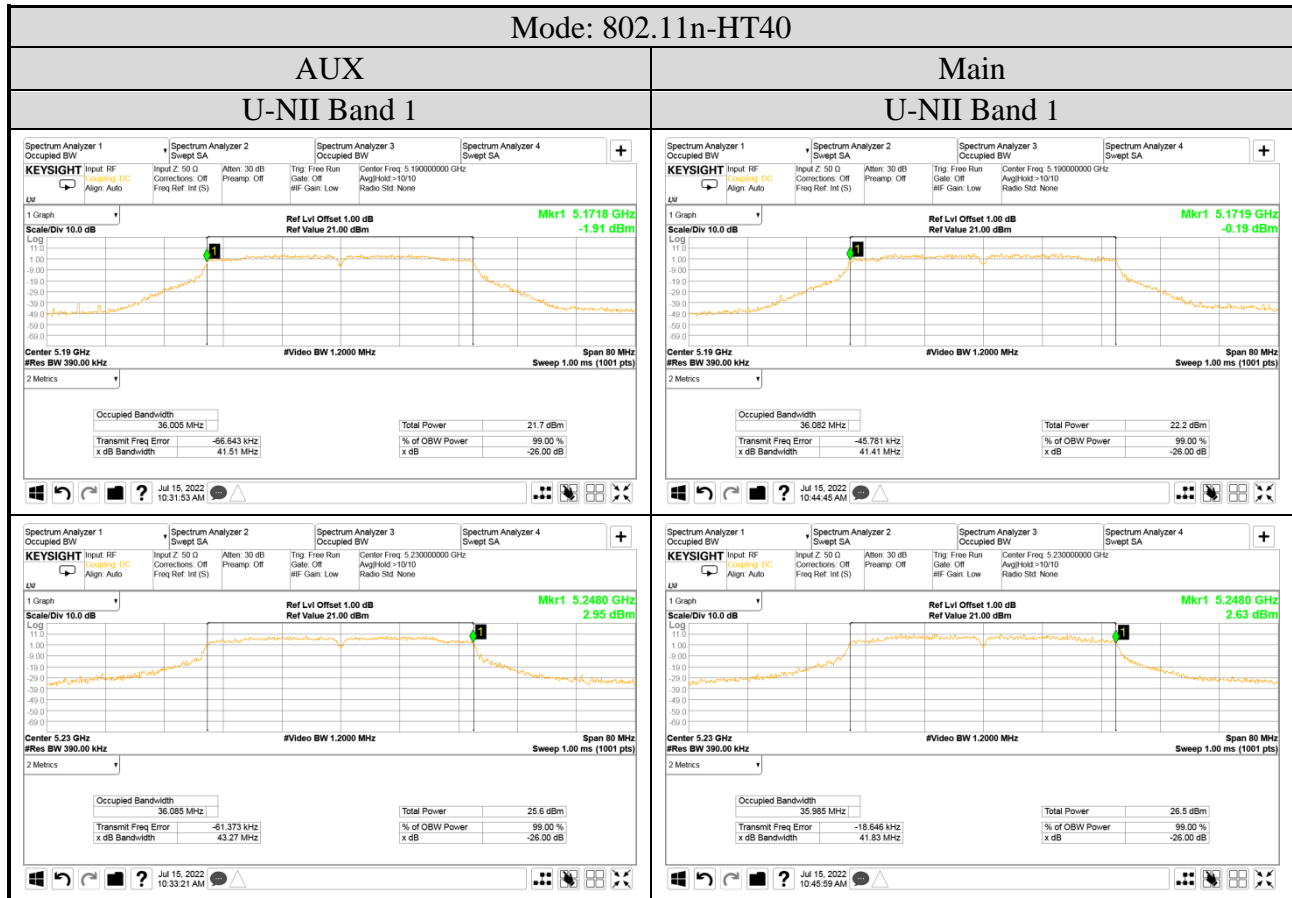

**Audix Technology Corp.**  
 No. 491, Zhongfu Rd., Linkou Dist.,  
 New Taipei City 244, Taiwan

**Tel: +886 2 26099301**  
**Fax: +886 2 26099303**

**Audix Technology Corp.**  
 No. 491, Zhongfu Rd., Linkou Dist.,  
 New Taipei City 244, Taiwan