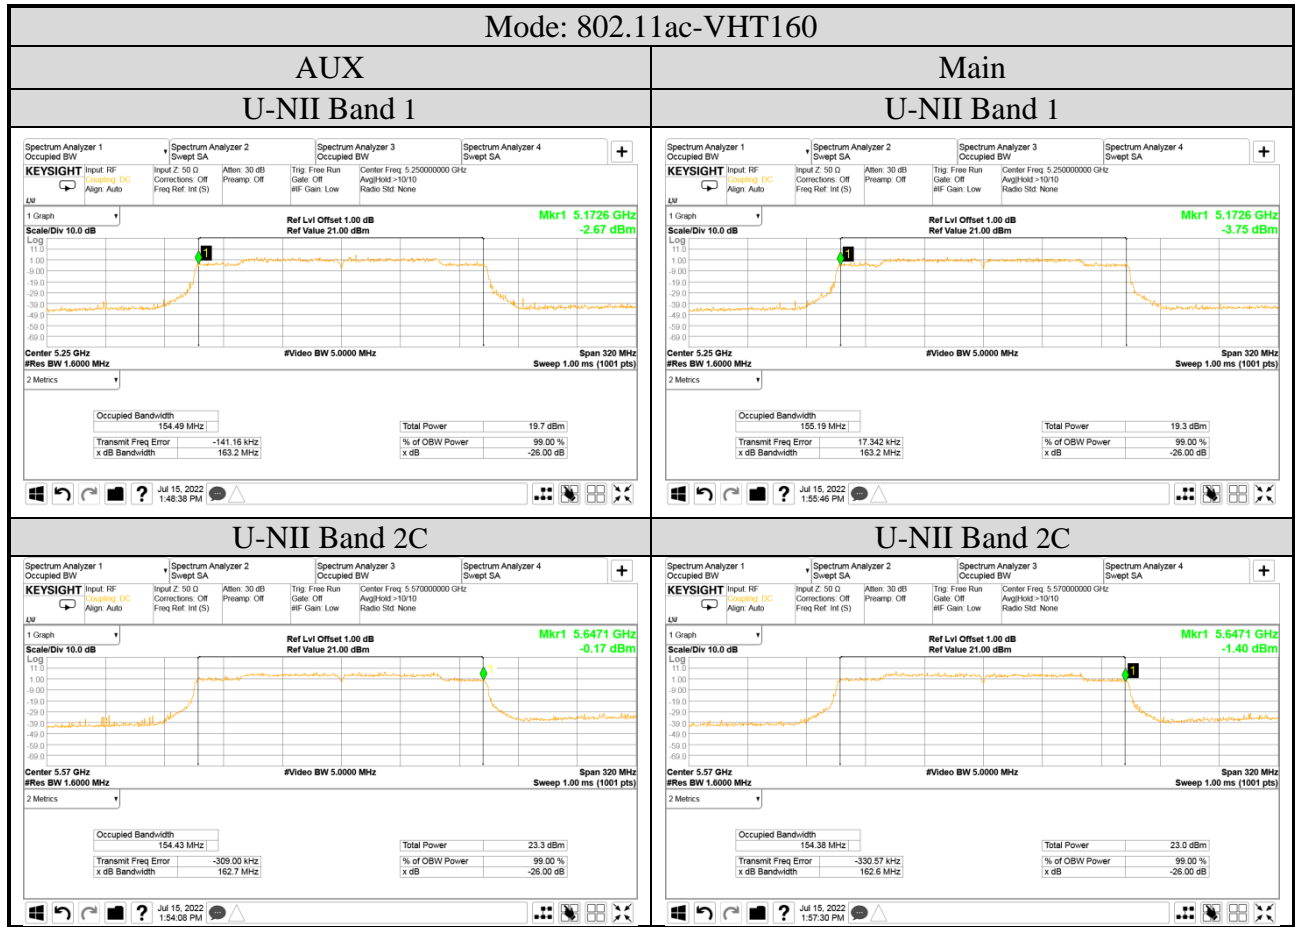

**Audix Technology Corp.**  
 No. 491, Zhongfu Rd., Linkou Dist.,  
 New Taipei City 244, Taiwan

**Tel: +886 2 26099301**  
**Fax: +886 2 26099303**

**Audix Technology Corp.**  
 No. 491, Zhongfu Rd., Linkou Dist.,  
 New Taipei City 244, Taiwan