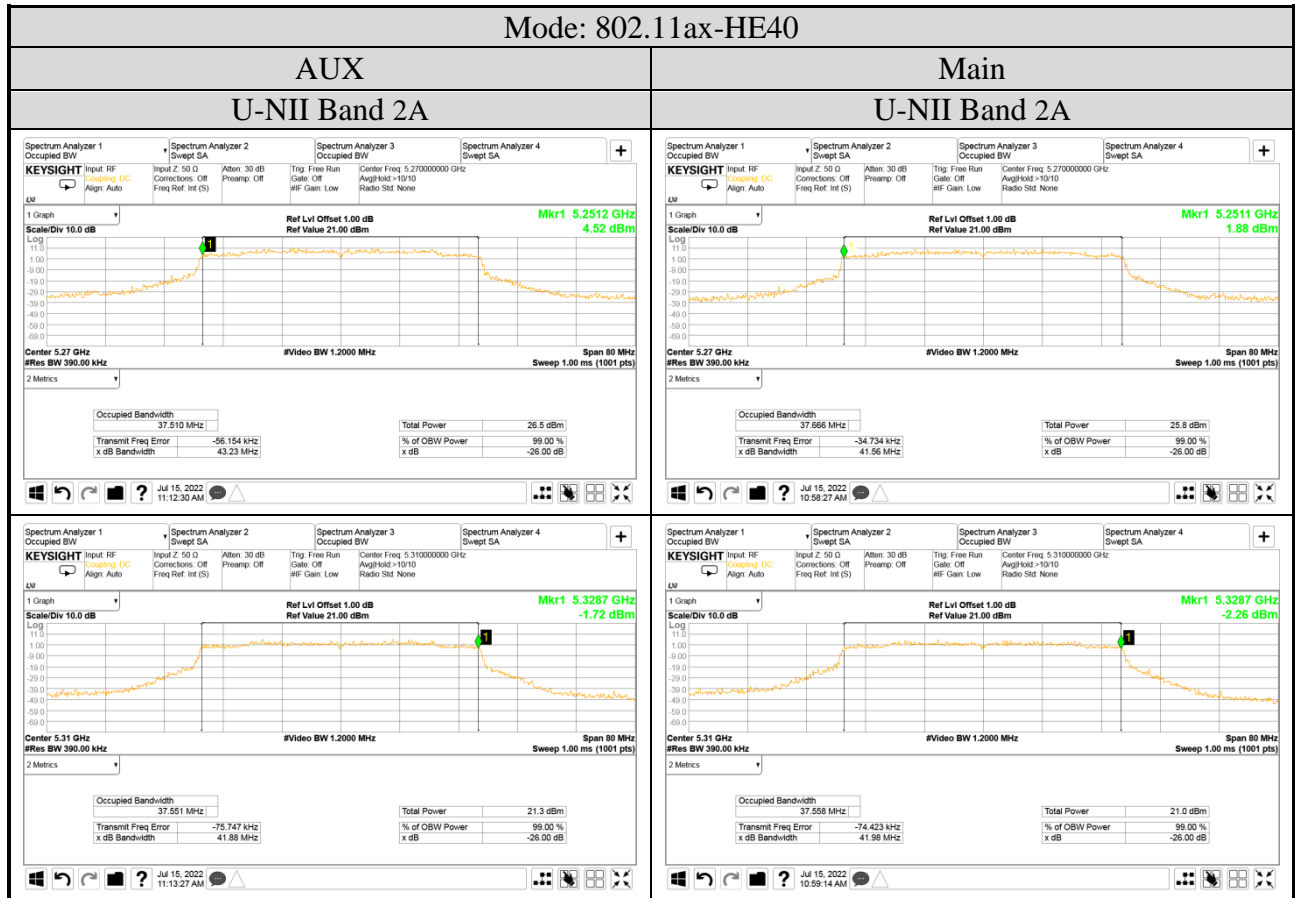

**Audix Technology Corp.**  
 No. 491, Zhongfu Rd., Linkou Dist.,  
 New Taipei City 244, Taiwan

**Tel: +886 2 26099301**  
**Fax: +886 2 26099303**

**Audix Technology Corp.**  
 No. 491, Zhongfu Rd., Linkou Dist.,  
 New Taipei City 244, Taiwan