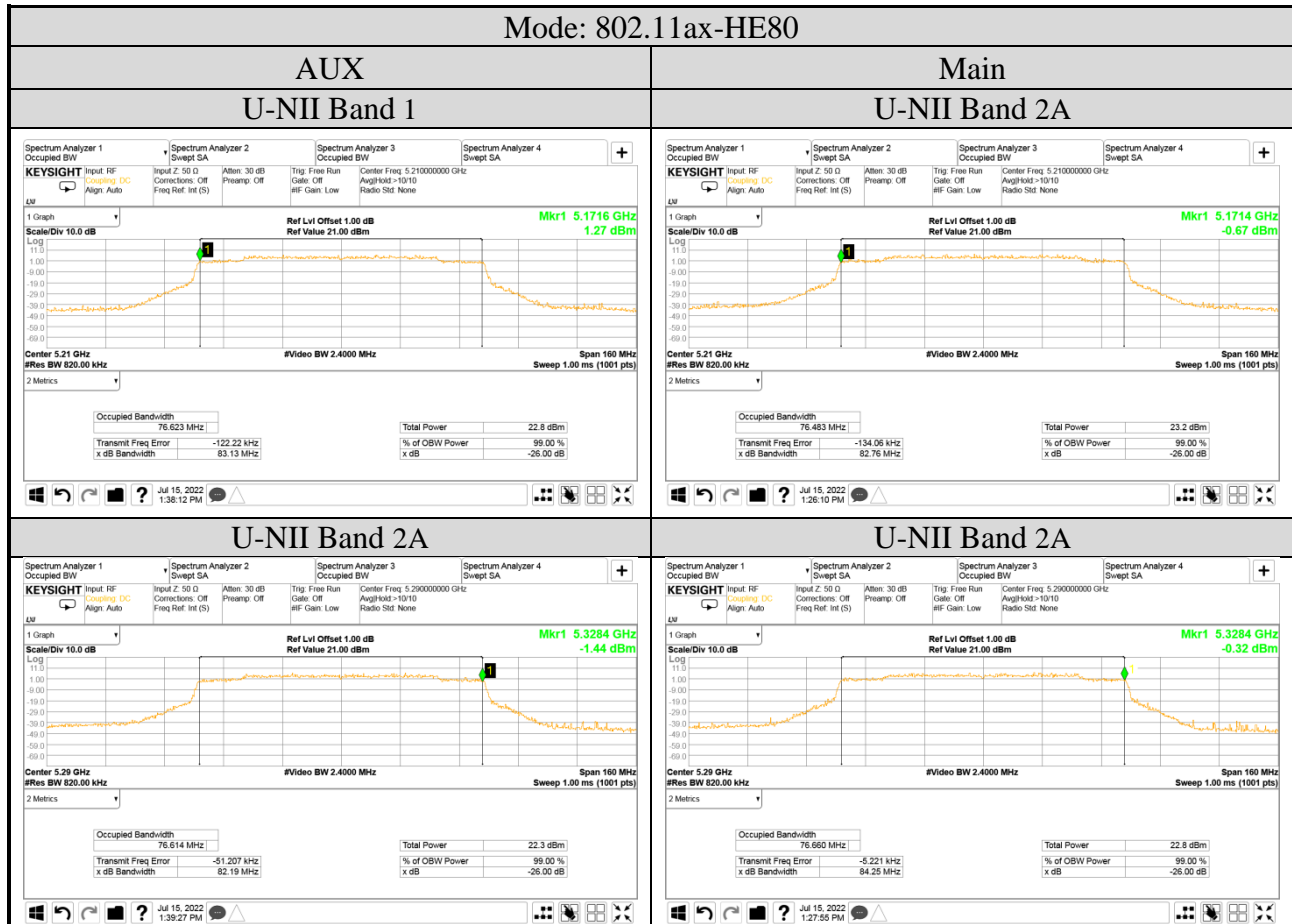

**Audix Technology Corp.**  
 No. 491, Zhongfu Rd., Linkou Dist.,  
 New Taipei City 244, Taiwan

**Tel: +886 2 26099301**  
**Fax: +886 2 26099303**

**Audix Technology Corp.**  
 No. 491, Zhongfu Rd., Linkou Dist.,  
 New Taipei City 244, Taiwan