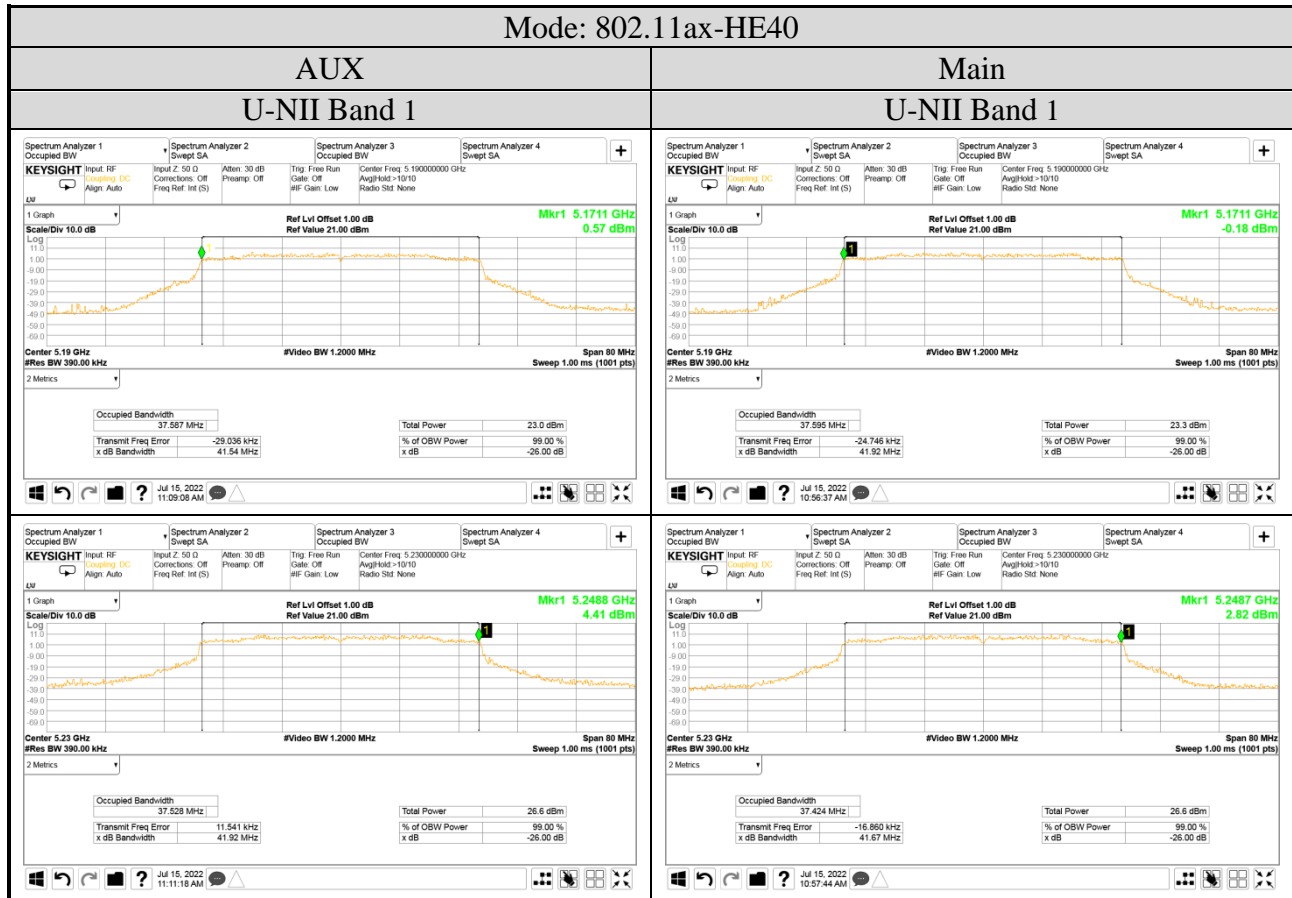

**Audix Technology Corp.**  
 No. 491, Zhongfu Rd., Linkou Dist.,  
 New Taipei City 244, Taiwan

**Tel: +886 2 26099301**  
**Fax: +886 2 26099303**

**Audix Technology Corp.**  
 No. 491, Zhongfu Rd., Linkou Dist.,  
 New Taipei City 244, Taiwan