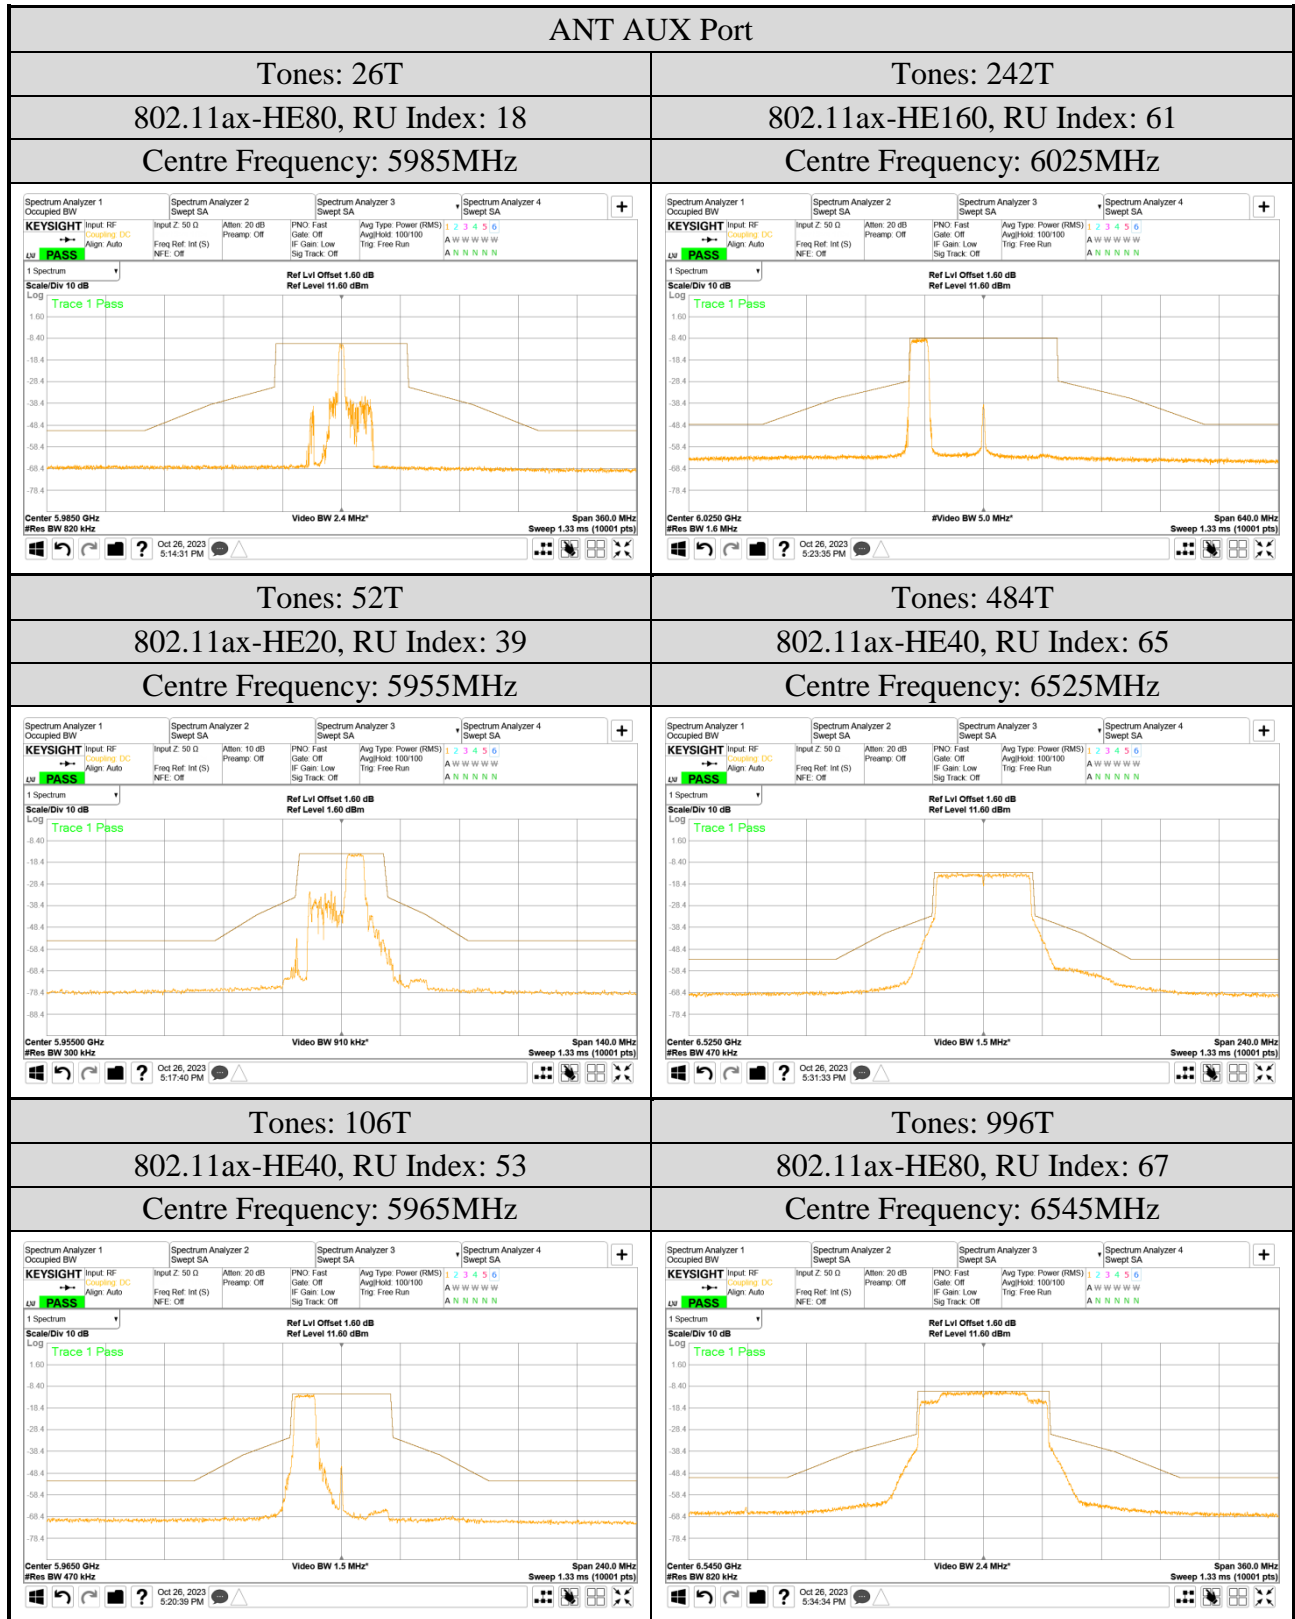

● OFDMA Modulation

Test SKU: SKU #1 (With INPAQ ANT)

ANT Main Port	
Tones: 26T	Tones: 242T
802.11ax-HE80, RU Index: 18	802.11ax-HE160, RU Index: 61
Centre Frequency: 5985MHz	Centre Frequency: 6025MHz
Tones: 52T	Tones: 484T
802.11ax-HE20, RU Index: 39	802.11ax-HE40, RU Index: 65
Centre Frequency: 5955MHz	Centre Frequency: 6525MHz
Tones: 106T	Tones: 996T
802.11ax-HE40, RU Index: 53	802.11ax-HE80, RU Index: 67
Centre Frequency: 5965MHz	Centre Frequency: 6545MHz

Test SKU: SKU #1 (With LUXSHARE-ICT ANT)

ANT AUX Port	
Tones: 26T	Tones: 242T
802.11ax-HE80, RU Index: 18	802.11ax-HE160, RU Index: 62
Centre Frequency: 5985MHz	Centre Frequency: 6185MHz
Tones: 52T	Tones: 484T
802.11ax-HE80, RU Index: 44	802.11ax-HE160, RU Index: 65
Centre Frequency: 5985MHz	Centre Frequency: 6185MHz
Tones: 106T	Tones: 996T
802.11ax-HE80, RU Index: 56	802.11ax-HE160, RU Index: 67
Centre Frequency: 5985MHz	Centre Frequency: 6185MHz

ANT Main Port	
Tones: 26T	Tones: 242T
802.11ax-HE80, RU Index: 18	802.11ax-HE160, RU Index: 62
Centre Frequency: 5985MHz	Centre Frequency: 6185MHz
Tones: 52T	Tones: 484T
802.11ax-HE80, RU Index: 44	802.11ax-HE160, RU Index: 65
Centre Frequency: 5985MHz	Centre Frequency: 6185MHz
Tones: 106T	Tones: 996T
802.11ax-HE80, RU Index: 56	802.11ax-HE160, RU Index: 67
Centre Frequency: 5985MHz	Centre Frequency: 6185MHz