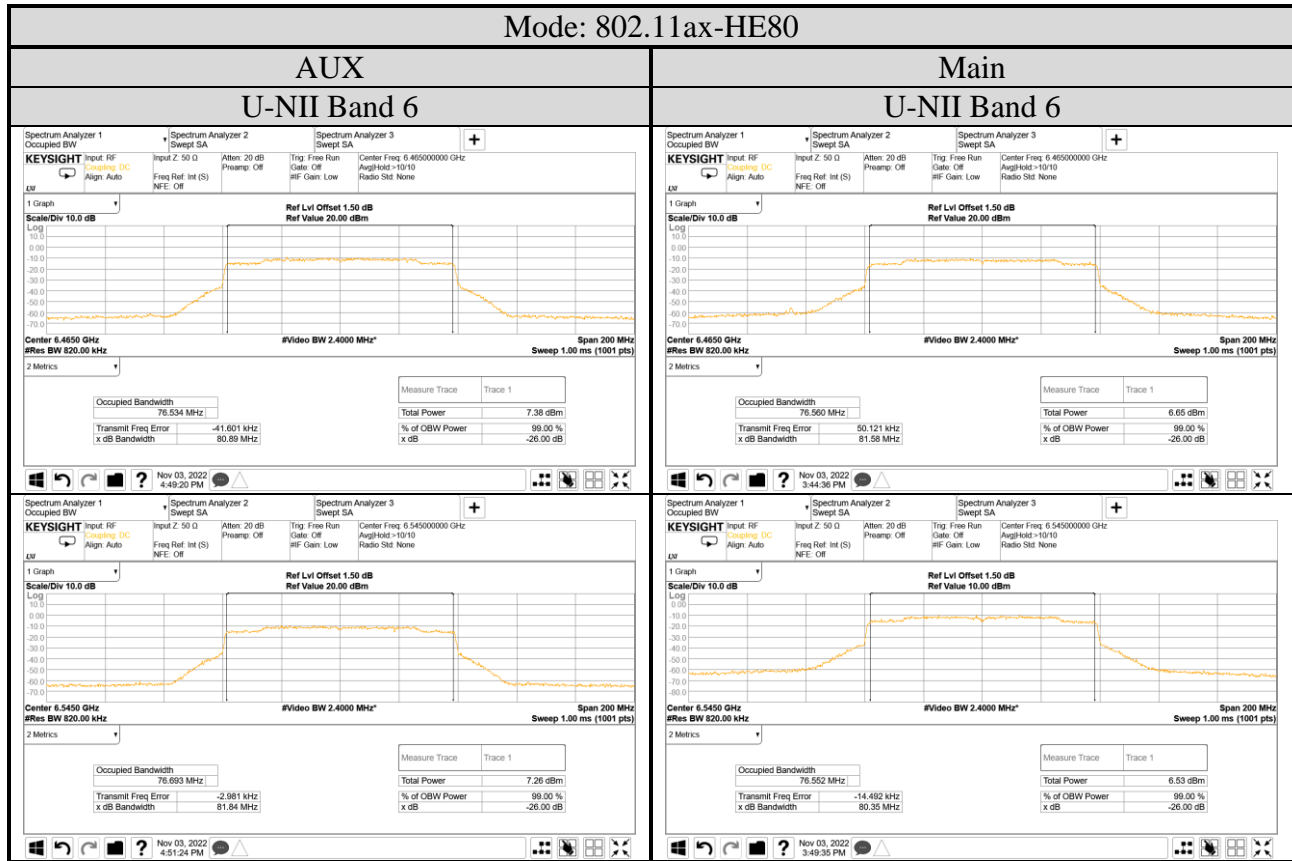

Mode	U-NII Band	Centre Frequency (MHz)	Bandwidth (MHz)				Limit
			AUX		Main		
			26dB	Occupied (99%)	26dB	Occupied (99%)	
802.11ax-HE20	5	5955	23.91	19.025	23.04	19.027	≤320MHz
		6175	23.68	18.964	23.78	19.000	
		6415	24.03	19.025	23.07	19.032	
	6	6435	23.46	18.966	23.28	19.001	
		6475	23.28	19.024	23.31	19.000	
		6515	23.88	19.035	23.88	19.031	
	7	6535	22.74	19.004	23.85	19.012	
		6695	23.26	19.050	24.27	19.005	
		6855	23.75	19.013	23.77	19.051	
	8	6875	22.90	19.028	23.26	19.001	
		6995	23.90	18.993	23.23	19.015	
		7115	23.69	19.004	23.65	19.018	
802.11ax-HE40	5	5965	41.11	37.824	44.03	37.851	≤320MHz
		6165	44.00	37.786	45.09	37.789	
		6405	44.16	37.884	45.33	37.850	
	6	6445	43.54	37.814	44.63	37.781	
		6485	43.96	37.862	44.46	37.812	
		6525	43.64	37.782	44.40	37.891	
	7	6685	44.05	37.774	44.36	37.853	
		6845	43.33	37.764	44.48	37.825	
		6885	42.87	37.781	44.18	37.826	
	8	7005	43.75	37.778	43.54	37.829	
		7085	44.44	37.857	43.82	37.864	
802.11ax-HE80	5	5985	81.78	76.523	80.93	76.572	≤320MHz
		6145	80.86	76.497	81.05	76.657	
		6385	81.37	76.666	82.31	76.566	
	6	6465	80.89	76.534	81.58	76.560	
		6545	81.84	76.693	80.35	76.552	
		6625	81.75	76.797	81.77	76.570	
	7	6705	80.71	76.562	80.54	76.514	
		6785	80.39	76.536	80.79	76.682	
		6865	81.36	76.554	80.72	76.626	
	8	6945	81.48	76.471	80.85	76.473	
		7025	80.54	76.629	82.22	76.680	
802.11ax-HE160	5	6025	161.7	154.18	161.8	154.24	≤320MHz
		6185	161.7	154.21	161.6	154.61	
		6345	161.7	154.60	161.6	154.36	
	6	6505	161.8	154.41	161.9	154.31	
		6665	161.8	154.22	161.8	154.53	
	7	6825	161.8	154.44	161.7	154.60	
		6985	161.6	154.21	161.6	154.51	

Note: All results have been included cable loss.

A.5.2 Measurement Plots

Mode: 802.11ax-HE160

Mode: 802.11ax-HE160