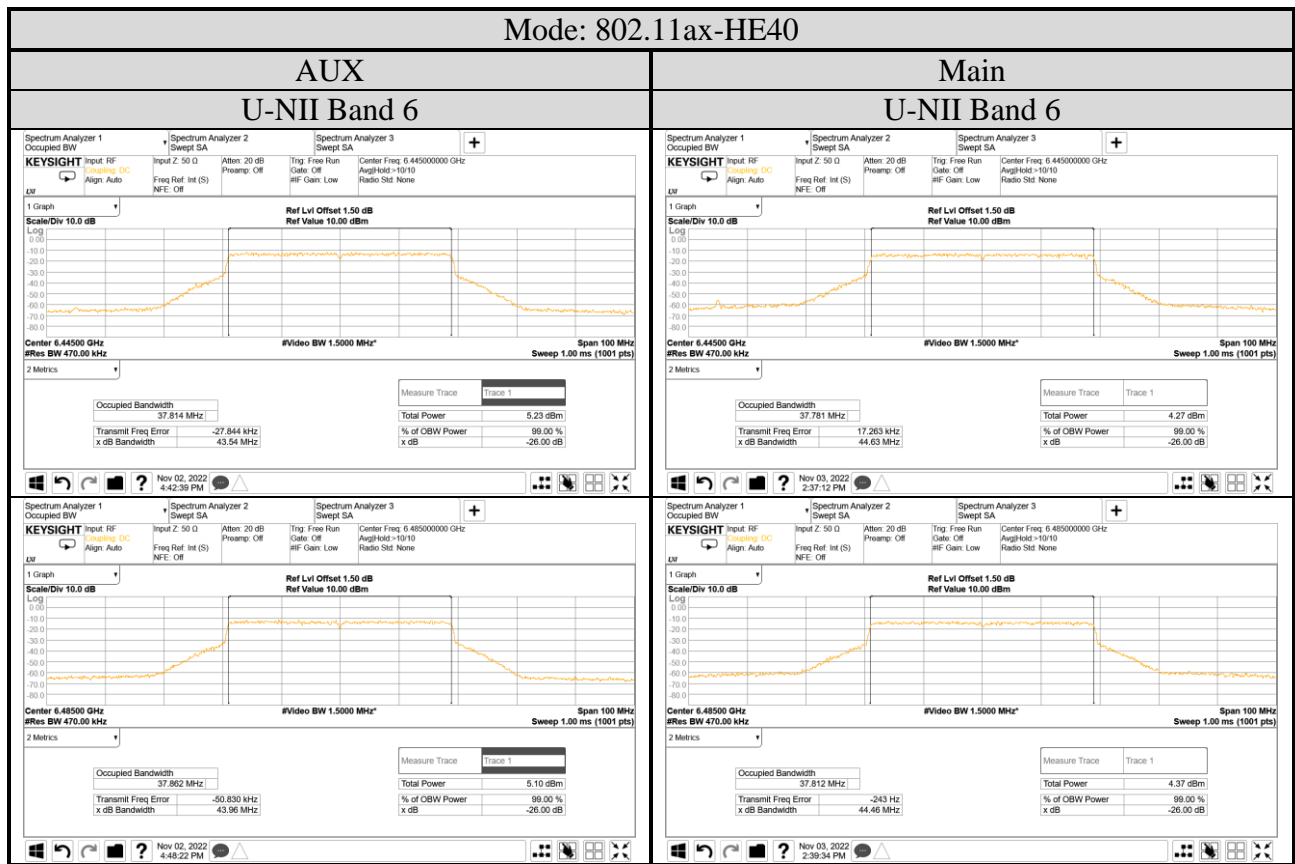

Mode	U-NII Band	Centre Frequency (MHz)	Bandwidth (MHz)				Limit
			AUX		Main		
			26dB	Occupied (99%)	26dB	Occupied (99%)	
802.11ax-HE20	5	5955	23.91	19.025	23.04	19.027	≤320MHz
		6175	23.68	18.964	23.78	19.000	
		6415	24.03	19.025	23.07	19.032	
	6	6435	23.46	18.966	23.28	19.001	
		6475	23.28	19.024	23.31	19.000	
		6515	23.88	19.035	23.88	19.031	
	7	6535	22.74	19.004	23.85	19.012	
		6695	23.26	19.050	24.27	19.005	
		6855	23.75	19.013	23.77	19.051	
	8	6875	22.90	19.028	23.26	19.001	
		6995	23.90	18.993	23.23	19.015	
		7115	23.69	19.004	23.65	19.018	
802.11ax-HE40	5	5965	41.11	37.824	44.03	37.851	≤320MHz
		6165	44.00	37.786	45.09	37.789	
		6405	44.16	37.884	45.33	37.850	
	6	6445	43.54	37.814	44.63	37.781	
		6485	43.96	37.862	44.46	37.812	
		6525	43.64	37.782	44.40	37.891	
	7	6685	44.05	37.774	44.36	37.853	
		6845	43.33	37.764	44.48	37.825	
		6885	42.87	37.781	44.18	37.826	
	8	7005	43.75	37.778	43.54	37.829	
		7085	44.44	37.857	43.82	37.864	
802.11ax-HE80	5	5985	81.78	76.523	80.93	76.572	≤320MHz
		6145	80.86	76.497	81.05	76.657	
		6385	81.37	76.666	82.31	76.566	
	6	6465	80.89	76.534	81.58	76.560	
		6545	81.84	76.693	80.35	76.552	
		6625	81.75	76.797	81.77	76.570	
	7	6705	80.71	76.562	80.54	76.514	
		6785	80.39	76.536	80.79	76.682	
		6865	81.36	76.554	80.72	76.626	
	8	6945	81.48	76.471	80.85	76.473	
		7025	80.54	76.629	82.22	76.680	
802.11ax-HE160	5	6025	161.7	154.18	161.8	154.24	≤320MHz
		6185	161.7	154.21	161.6	154.61	
		6345	161.7	154.60	161.6	154.36	
	6	6505	161.8	154.41	161.9	154.31	
		6665	161.8	154.22	161.8	154.53	
	7	6825	161.8	154.44	161.7	154.60	
		6985	161.6	154.21	161.6	154.51	

Note: All results have been included cable loss.

A.5.2 Measurement Plots

Mode: 802.11ax-HE160

Mode: 802.11ax-HE160