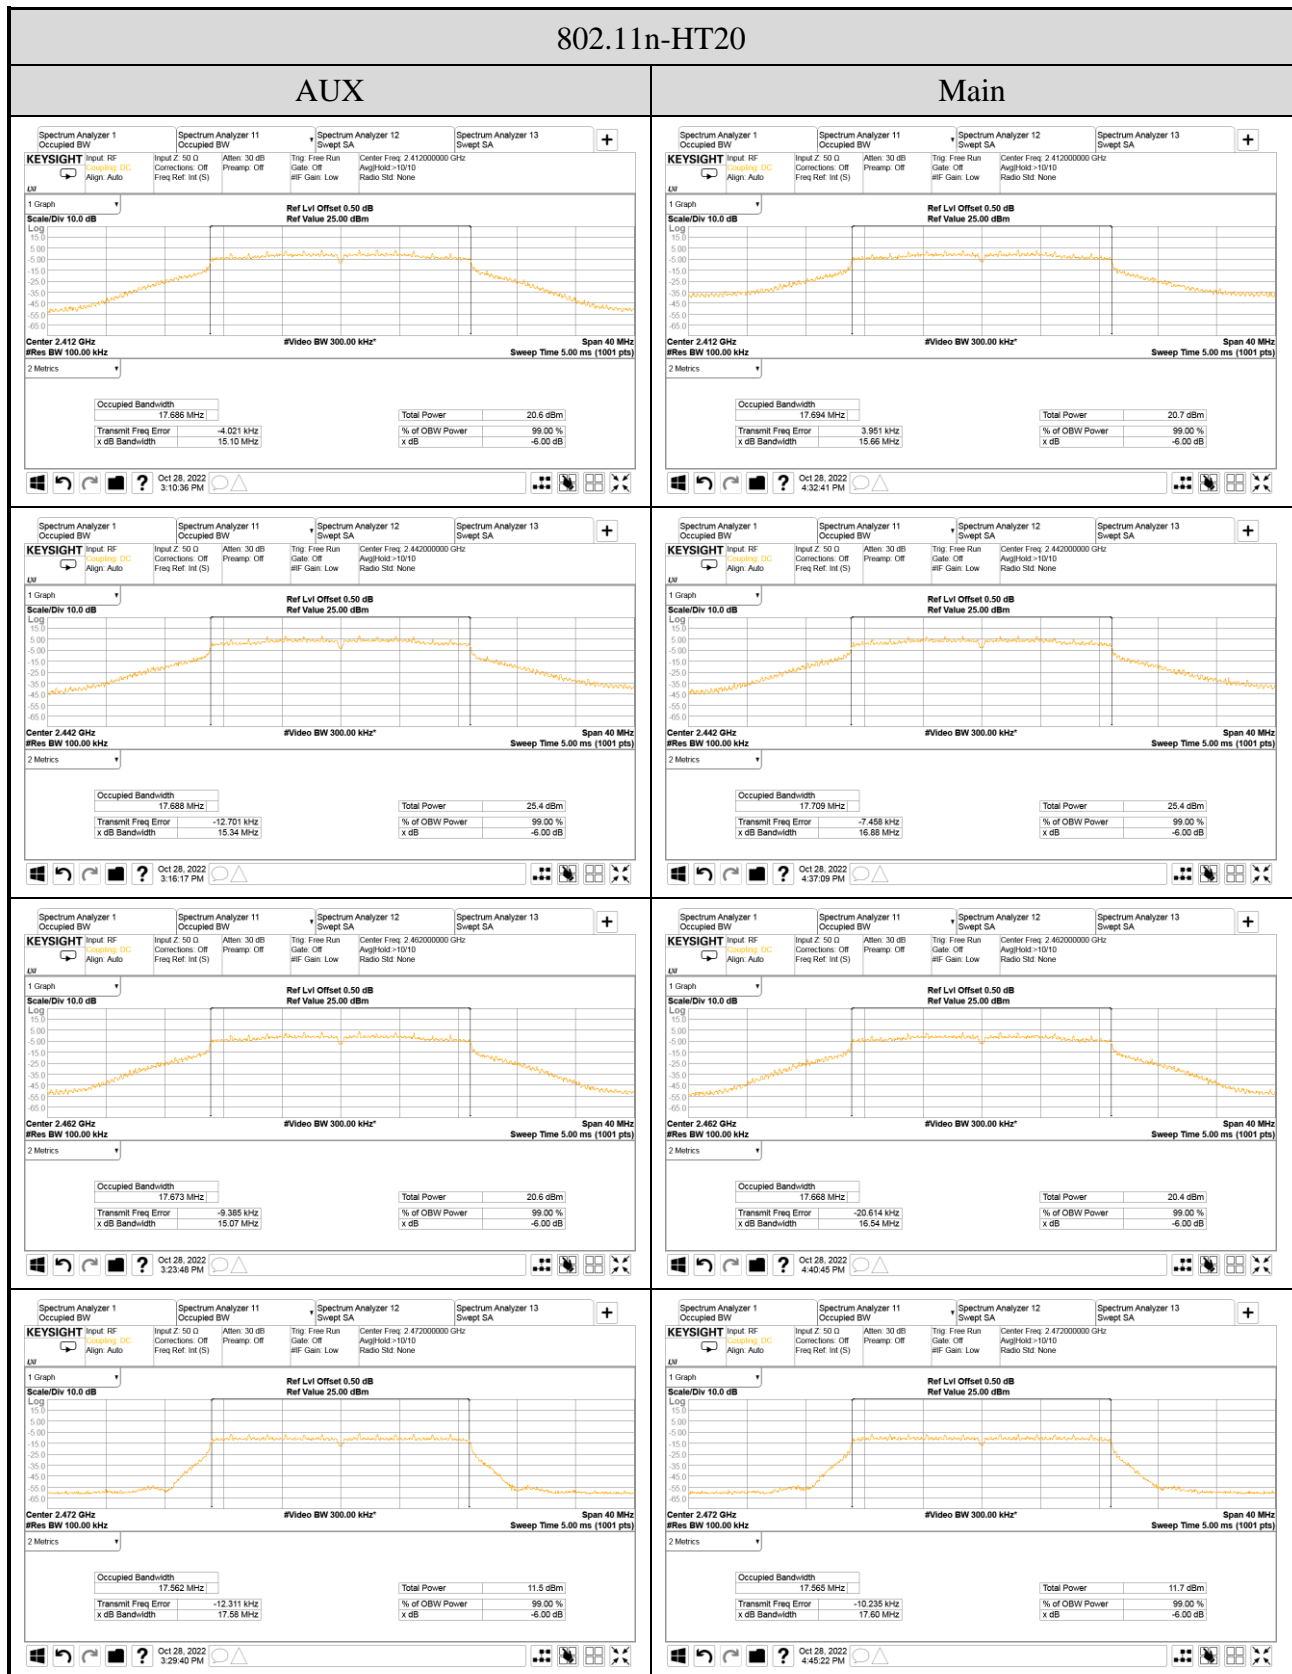

A.3 DTS/OCCUPIED BANDWIDTH

Test Date	2022/10/28~29	Temp./Hum.	22~23°C/61~63%
Cable Loss	0.5dB	Tested By	Brian Hsieh
Test Voltage	AC 120V, 60Hz (via AC Adapter)		

A.3.1 DTS/Occupied Bandwidth Result

Mode	Centre Frequency (MHz)	DTS (6dB) Bandwidth (MHz)		Occupied (99%) Bandwidth (MHz)		Limit
		AUX	Main	AUX	Main	
802.11b	2412	9.033	9.051	13.586	13.570	>500kHz
	2442	9.038	9.014	13.527	13.559	
	2462	9.049	9.044	13.566	13.553	
	2472	9.062	9.022	13.390	13.365	
802.11g	2412	15.12	15.13	16.739	16.770	
	2442	15.13	15.13	16.742	16.758	
	2462	15.13	15.14	16.791	16.786	
	2472	16.34	16.35	16.418	16.412	
802.11n-HT20	2412	15.10	15.66	17.784	17.889	
	2442	15.34	16.88	17.802	17.808	
	2462	15.07	16.54	17.773	17.785	
	2472	17.58	17.60	17.564	17.580	
802.11n-HT40	2422	35.16	35.17	35.934	35.876	
	2442	35.17	35.15	35.943	35.914	
	2452	35.13	35.17	35.988	35.891	
	2462	36.35	36.42	36.165	36.107	
802.11ax-HE20	2412	16.07	16.31	18.916	18.916	
	2442	16.71	16.39	18.960	18.946	
	2462	16.69	16.27	18.940	18.986	
	2472	17.72	17.81	18.731	18.727	
802.11ax-HE40	2422	35.16	35.94	37.401	37.429	
	2442	35.61	35.76	37.454	37.436	
	2452	35.20	35.27	37.422	37.412	
	2462	37.43	37.20	37.580	37.539	

A.3.2 Measurement Plots

● DTS (6dB) Bandwidth

802.11n-HT20

802.11n-HT40

802.11ax-HE20

802.11ax-HE40

● Occupied (99%) Bandwidth

802.11g