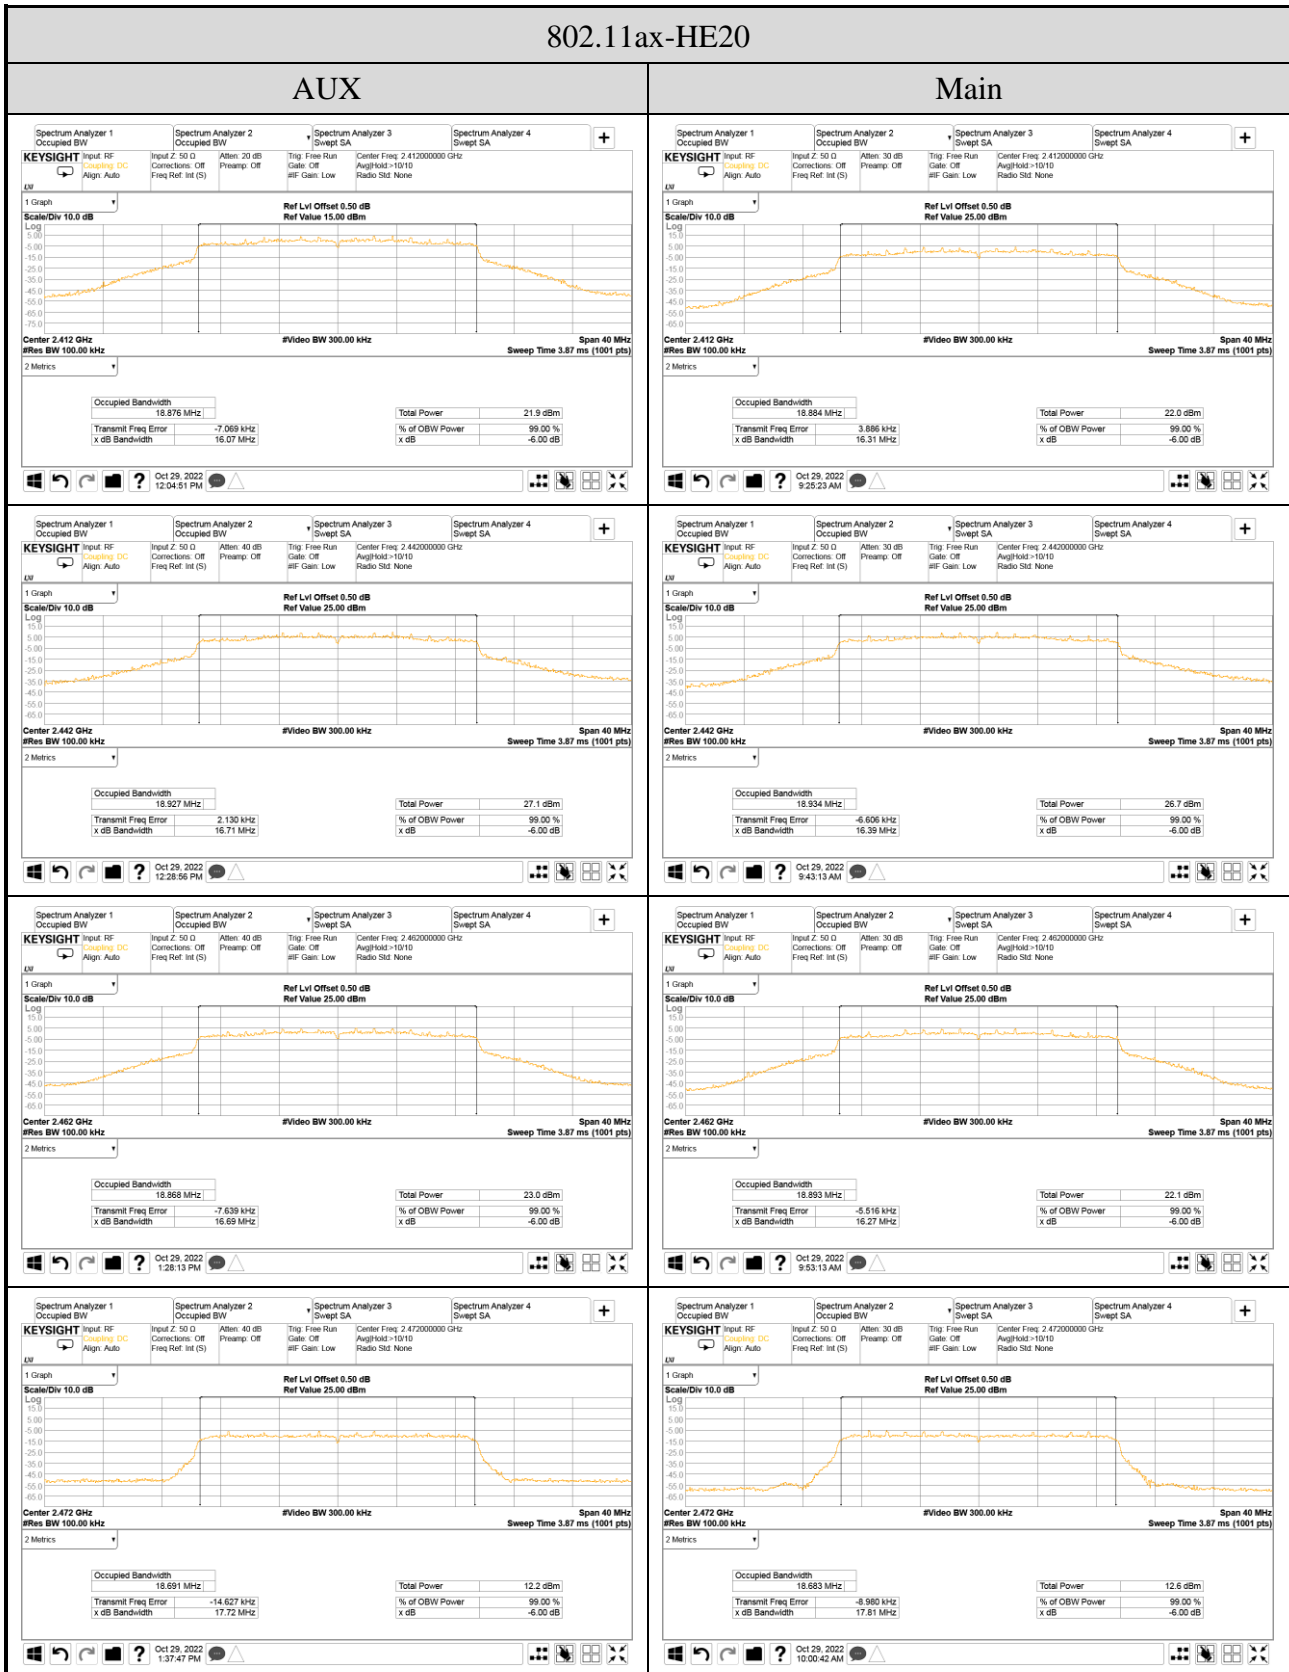

A.3.2 Measurement Plots

● DTS (6dB) Bandwidth

802.11n-HT20

802.11n-HT40

802.11ax-HE20

802.11ax-HE40

● Occupied (99%) Bandwidth

802.11g

AUX

Main

802.11n-HT20

802.11n-HT40

802.11ax-HE20

802.11ax-HE40