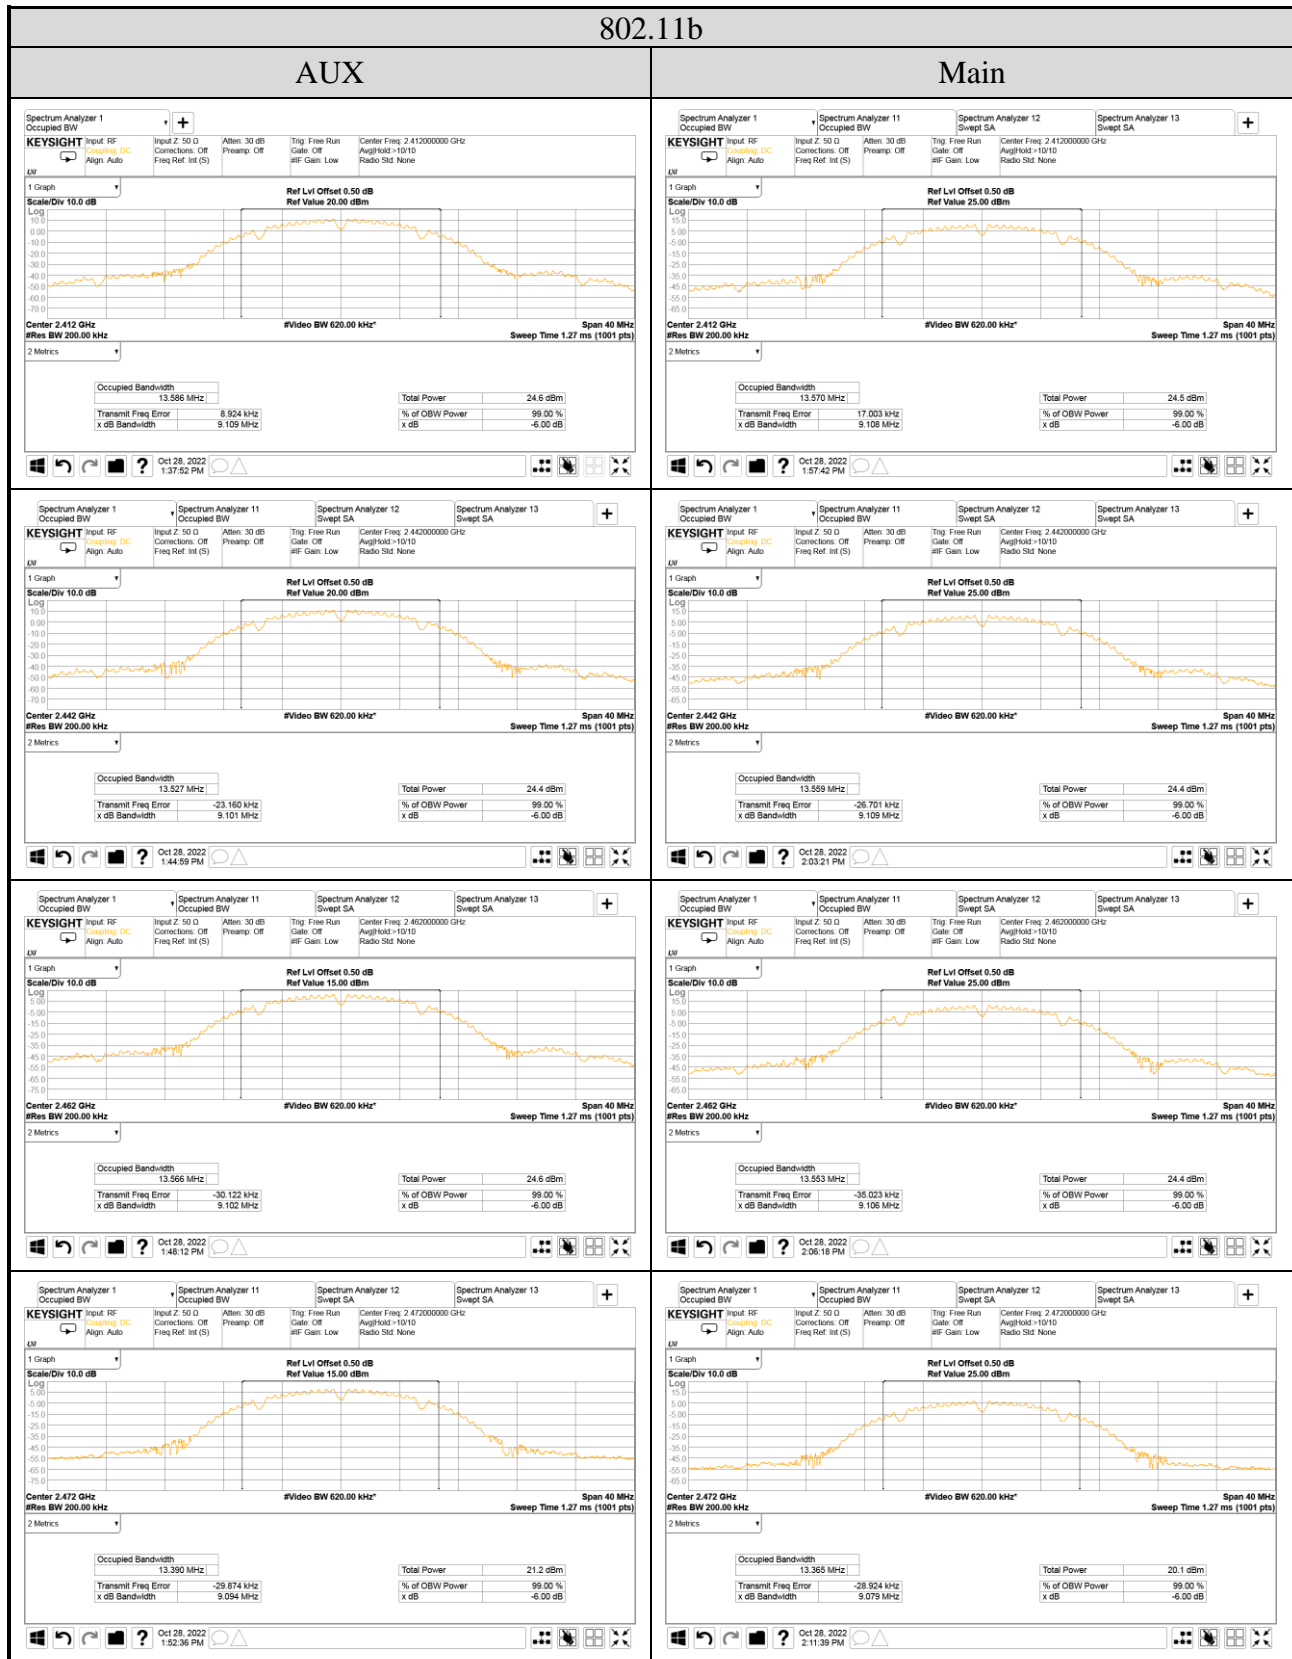

A.3 DTS/OCCUPIED BANDWIDTH

Test Date	2022/10/28~29	Temp./Hum.	22~23°C/61~63%
Cable Loss	0.5dB	Tested By	Brian Hsieh
Test Voltage	AC 120V, 60Hz (via AC Adapter)		

A.3.1 DTS/Occupied Bandwidth Result

Mode	Centre Frequency (MHz)	DTS (6dB) Bandwidth (MHz)		Occupied (99%) Bandwidth (MHz)		Limit
		AUX	Main	AUX	Main	
802.11b	2412	9.033	9.051	13.586	13.570	>500kHz
	2442	9.038	9.014	13.527	13.559	
	2462	9.049	9.044	13.566	13.553	
	2472	9.062	9.022	13.390	13.365	
802.11g	2412	15.12	15.13	16.739	16.770	
	2442	15.13	15.13	16.742	16.758	
	2462	15.13	15.14	16.791	16.786	
	2472	16.34	16.35	16.418	16.412	
802.11n-HT20	2412	15.10	15.66	17.784	17.889	
	2442	15.34	16.88	17.802	17.808	
	2462	15.07	16.54	17.773	17.785	
	2472	17.58	17.60	17.564	17.580	
802.11n-HT40	2422	35.16	35.17	35.934	35.876	
	2442	35.17	35.15	35.943	35.914	
	2452	35.13	35.17	35.988	35.891	
	2462	36.35	36.42	36.165	36.107	
802.11ax-HE20	2412	16.07	16.31	18.916	18.916	
	2442	16.71	16.39	18.960	18.946	
	2462	16.69	16.27	18.940	18.986	
	2472	17.72	17.81	18.731	18.727	
802.11ax-HE40	2422	35.16	35.94	37.401	37.429	
	2442	35.61	35.76	37.454	37.436	
	2452	35.20	35.27	37.422	37.412	
	2462	37.43	37.20	37.580	37.539	

A.3.2 Measurement Plots

● DTS (6dB) Bandwidth

802.11n-HT20

802.11n-HT40

802.11ax-HE20

802.11ax-HE40

● Occupied (99%) Bandwidth

802.11g