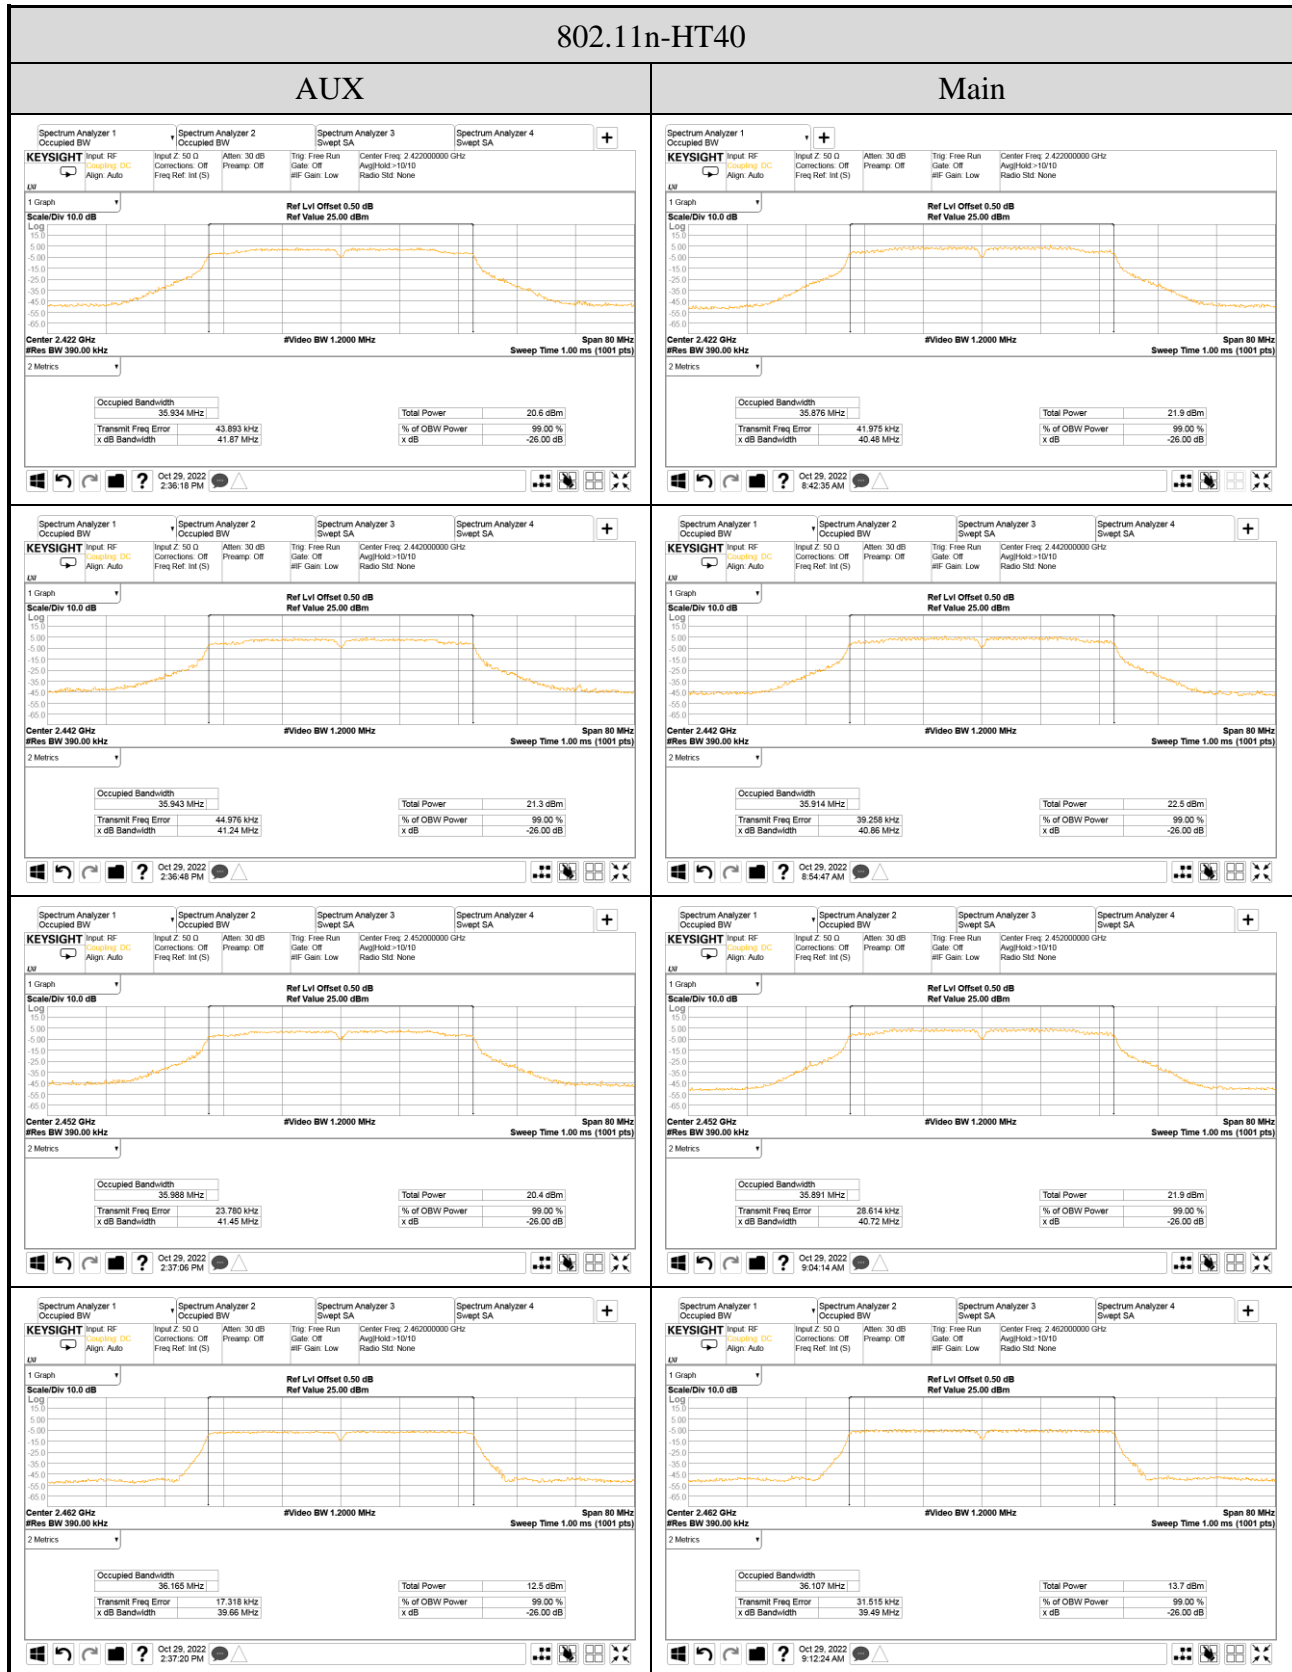

A.3.2 Measurement Plots

● DTS (6dB) Bandwidth

802.11n-HT20

802.11n-HT40

802.11ax-HE20

802.11ax-HE40

● Occupied (99%) Bandwidth

802.11g

AUX

Main

802.11n-HT20

802.11n-HT40

802.11ax-HE20

802.11ax-HE40