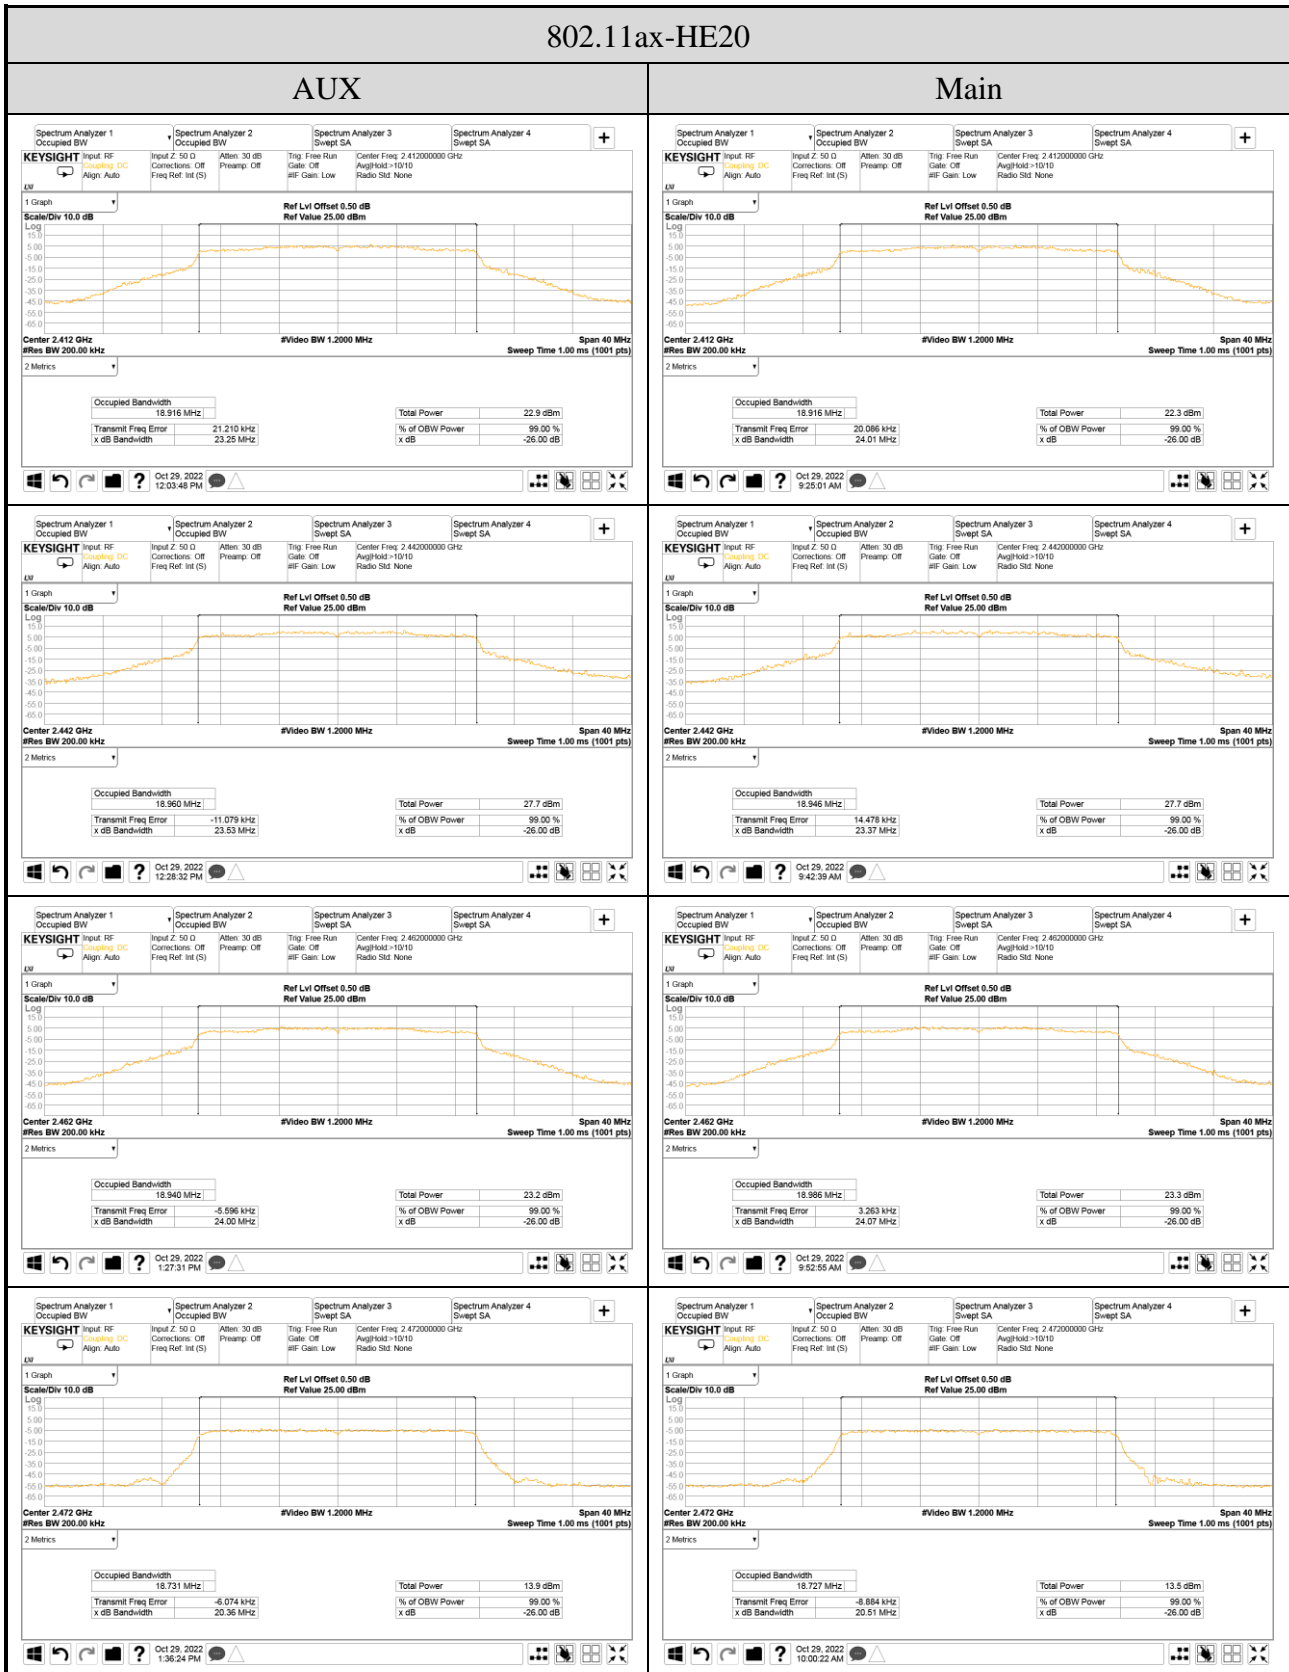

A.3 DTS/OCCUPIED BANDWIDTH

Test Date	2022/10/28~29	Temp./Hum.	22~23°C/61~63%
Cable Loss	0.5dB	Tested By	Brian Hsieh
Test Voltage	AC 120V, 60Hz (via AC Adapter)		

A.3.1 DTS/Occupied Bandwidth Result

Mode	Centre Frequency (MHz)	DTS (6dB) Bandwidth (MHz)		Occupied (99%) Bandwidth (MHz)		Limit
		AUX	Main	AUX	Main	
802.11b	2412	9.033	9.051	13.586	13.570	>500kHz
	2442	9.038	9.014	13.527	13.559	
	2462	9.049	9.044	13.566	13.553	
	2472	9.062	9.022	13.390	13.365	
802.11g	2412	15.12	15.13	16.739	16.770	
	2442	15.13	15.13	16.742	16.758	
	2462	15.13	15.14	16.791	16.786	
	2472	16.34	16.35	16.418	16.412	
802.11n-HT20	2412	15.10	15.66	17.784	17.889	
	2442	15.34	16.88	17.802	17.808	
	2462	15.07	16.54	17.773	17.785	
	2472	17.58	17.60	17.564	17.580	
802.11n-HT40	2422	35.16	35.17	35.934	35.876	
	2442	35.17	35.15	35.943	35.914	
	2452	35.13	35.17	35.988	35.891	
	2462	36.35	36.42	36.165	36.107	
802.11ax-HE20	2412	16.07	16.31	18.916	18.916	
	2442	16.71	16.39	18.960	18.946	
	2462	16.69	16.27	18.940	18.986	
	2472	17.72	17.81	18.731	18.727	
802.11ax-HE40	2422	35.16	35.94	37.401	37.429	
	2442	35.61	35.76	37.454	37.436	
	2452	35.20	35.27	37.422	37.412	
	2462	37.43	37.20	37.580	37.539	

A.3.2 Measurement Plots

● DTS (6dB) Bandwidth

802.11n-HT20

802.11n-HT40

802.11ax-HE20

802.11ax-HE40

● Occupied (99%) Bandwidth

802.11g

AUX

Main

802.11n-HT20

802.11n-HT40

802.11ax-HE20

802.11ax-HE40