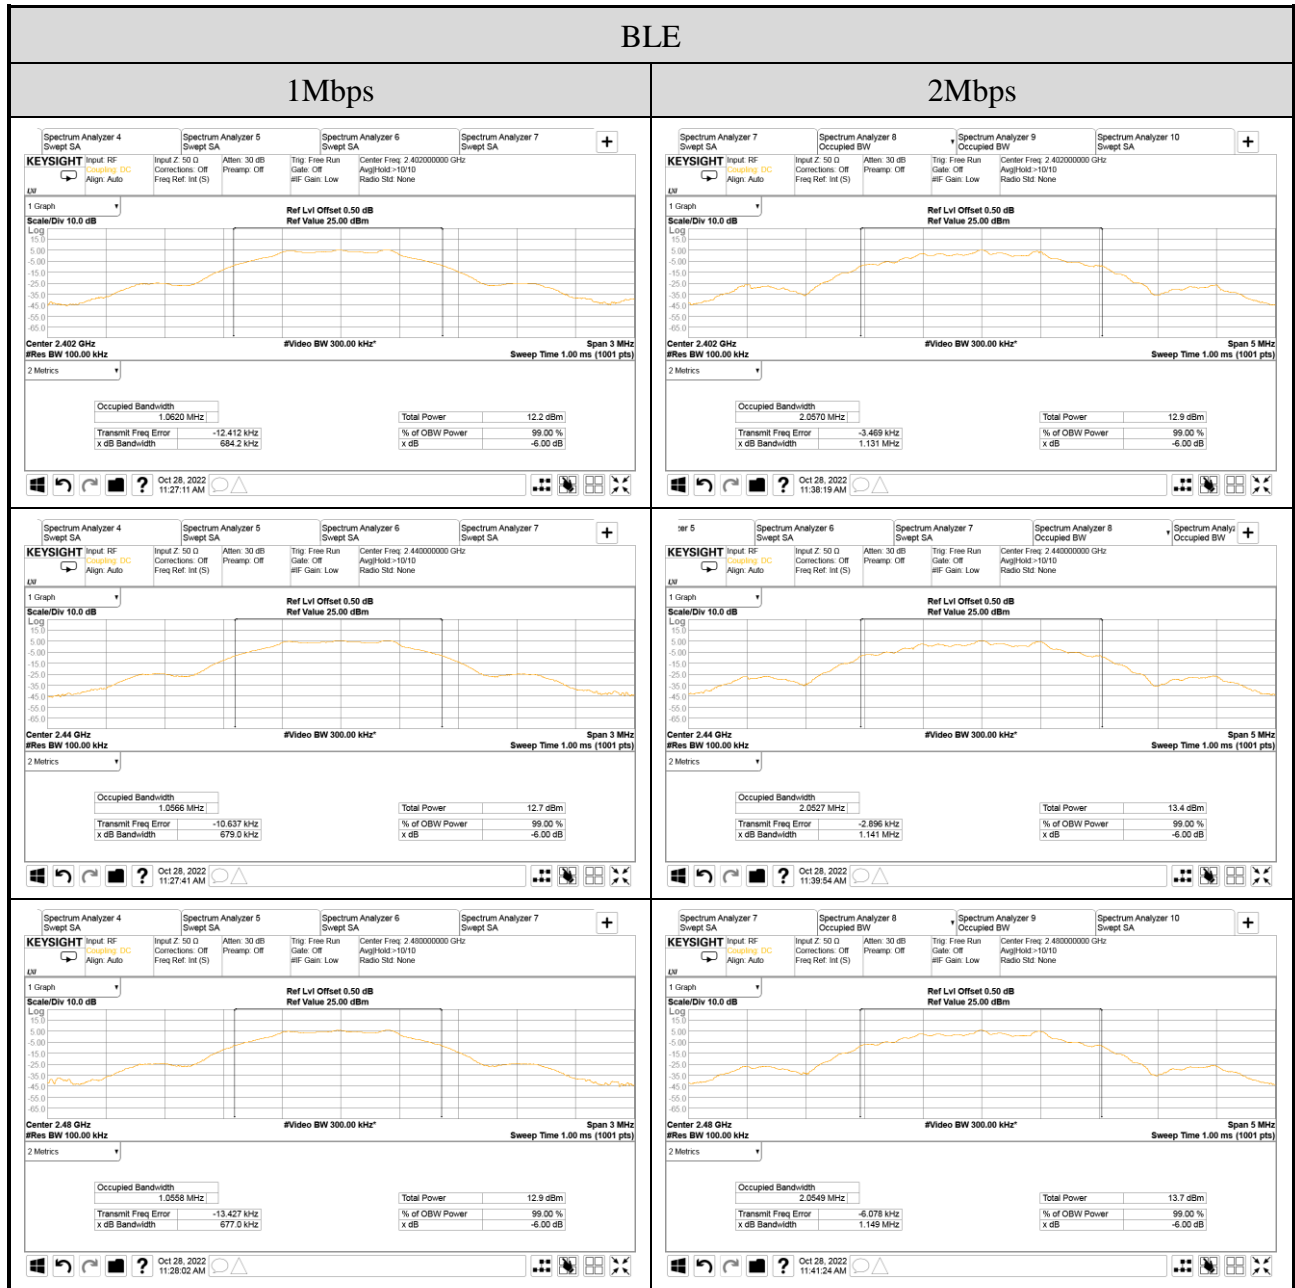

A.3.2 Measurement Plots

● DTS (6dB) Bandwidth

802.11n-HT20

802.11n-HT40

802.11ax-HE20

802.11ax-HE40

● Occupied (99%) Bandwidth

802.11g

AUX

Main

802.11n-HT20

802.11n-HT40

802.11ax-HE20

802.11ax-HE40