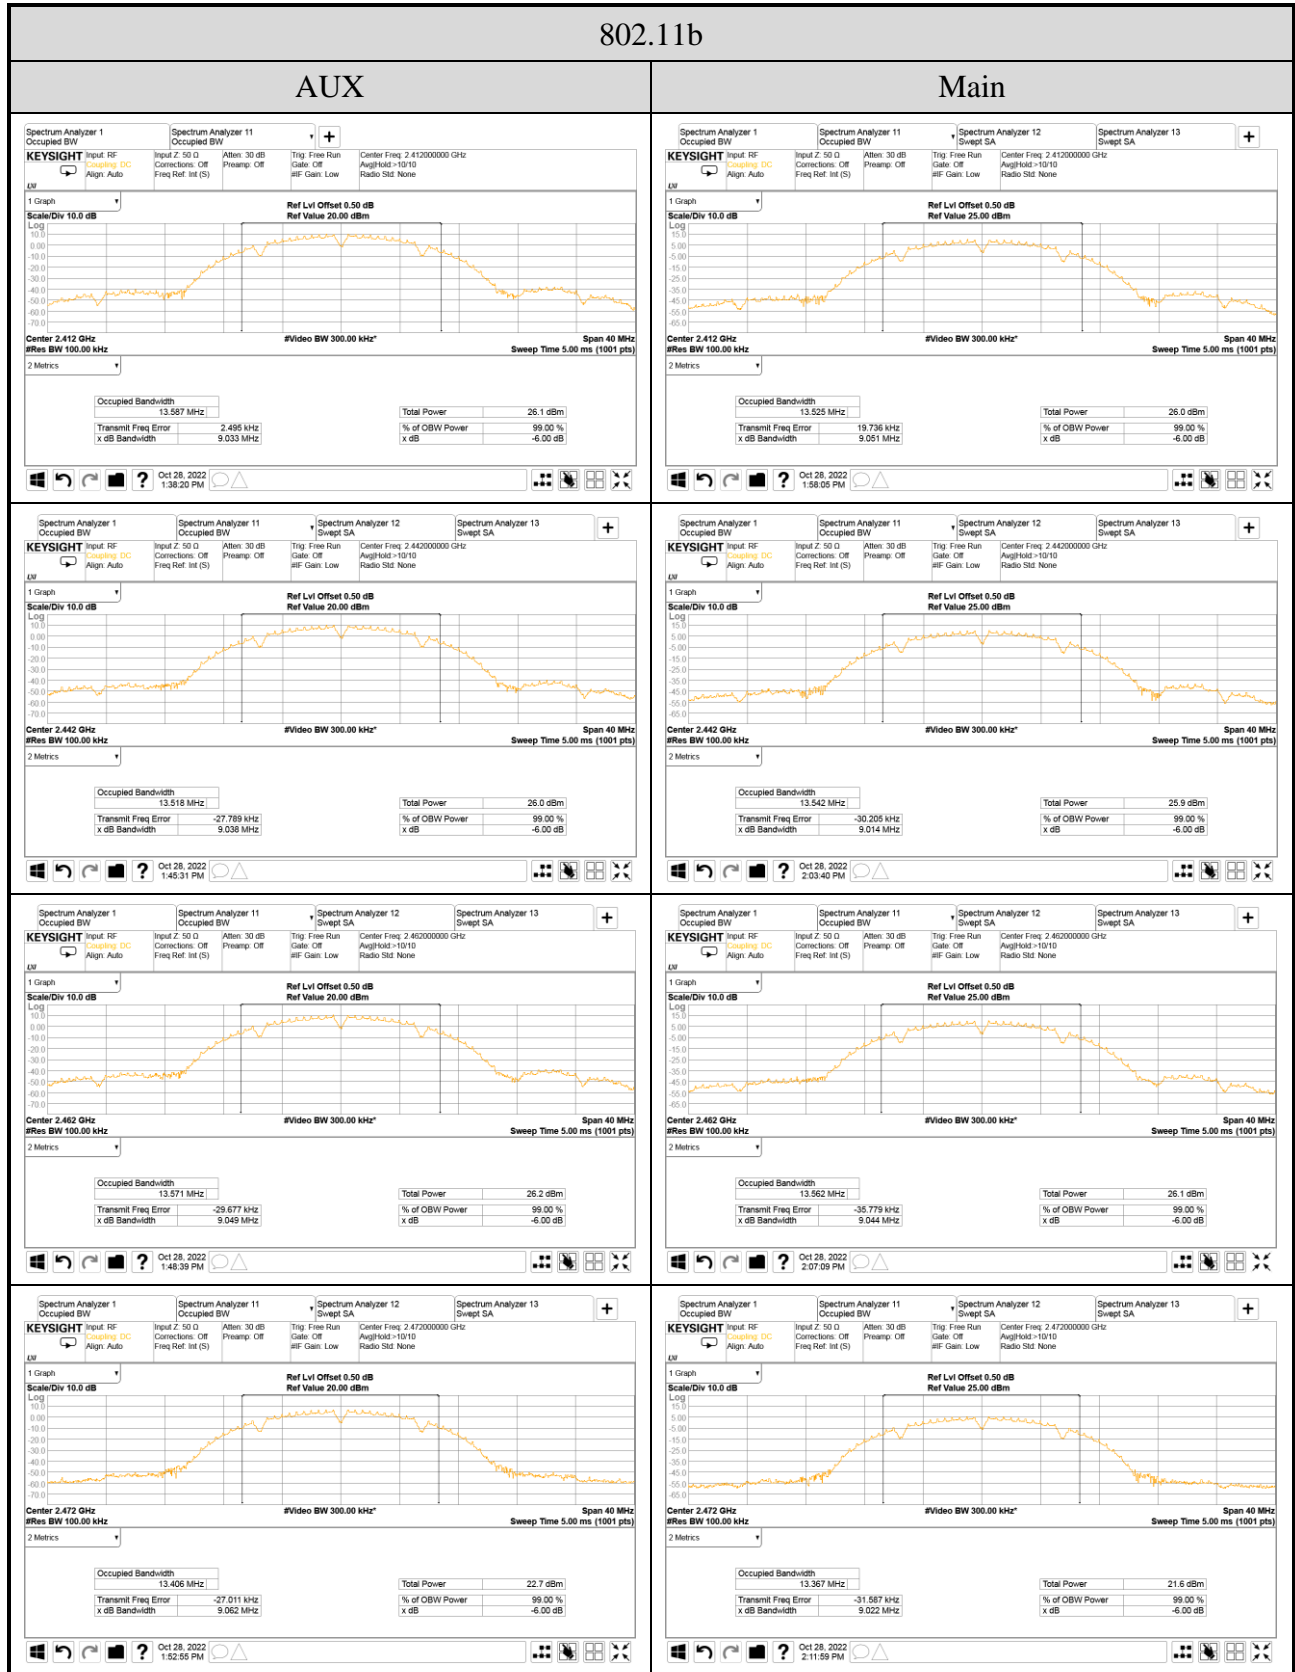

A.3 DTS/OCCUPIED BANDWIDTH

Test Date	2022/10/28~29	Temp./Hum.	22~23°C/61~63%
Cable Loss	0.5dB	Tested By	Brian Hsieh
Test Voltage	AC 120V, 60Hz (via AC Adapter)		

A.3.1 DTS/Occupied Bandwidth Result

Mode	Centre Frequency (MHz)	DTS (6dB) Bandwidth (MHz)		Occupied (99%) Bandwidth (MHz)		Limit
		AUX	Main	AUX	Main	
802.11b	2412	9.033	9.051	13.586	13.570	>500kHz
	2442	9.038	9.014	13.527	13.559	
	2462	9.049	9.044	13.566	13.553	
	2472	9.062	9.022	13.390	13.365	
802.11g	2412	15.12	15.13	16.739	16.770	
	2442	15.13	15.13	16.742	16.758	
	2462	15.13	15.14	16.791	16.786	
	2472	16.34	16.35	16.418	16.412	
802.11n-HT20	2412	15.10	15.66	17.784	17.889	
	2442	15.34	16.88	17.802	17.808	
	2462	15.07	16.54	17.773	17.785	
	2472	17.58	17.60	17.564	17.580	
802.11n-HT40	2422	35.16	35.17	35.934	35.876	
	2442	35.17	35.15	35.943	35.914	
	2452	35.13	35.17	35.988	35.891	
	2462	36.35	36.42	36.165	36.107	
802.11ax-HE20	2412	16.07	16.31	18.916	18.916	
	2442	16.71	16.39	18.960	18.946	
	2462	16.69	16.27	18.940	18.986	
	2472	17.72	17.81	18.731	18.727	
802.11ax-HE40	2422	35.16	35.94	37.401	37.429	
	2442	35.61	35.76	37.454	37.436	
	2452	35.20	35.27	37.422	37.412	
	2462	37.43	37.20	37.580	37.539	

A.3.2 Measurement Plots

● DTS (6dB) Bandwidth

802.11n-HT20

802.11n-HT40

802.11ax-HE20

802.11ax-HE40

● Occupied (99%) Bandwidth

802.11g