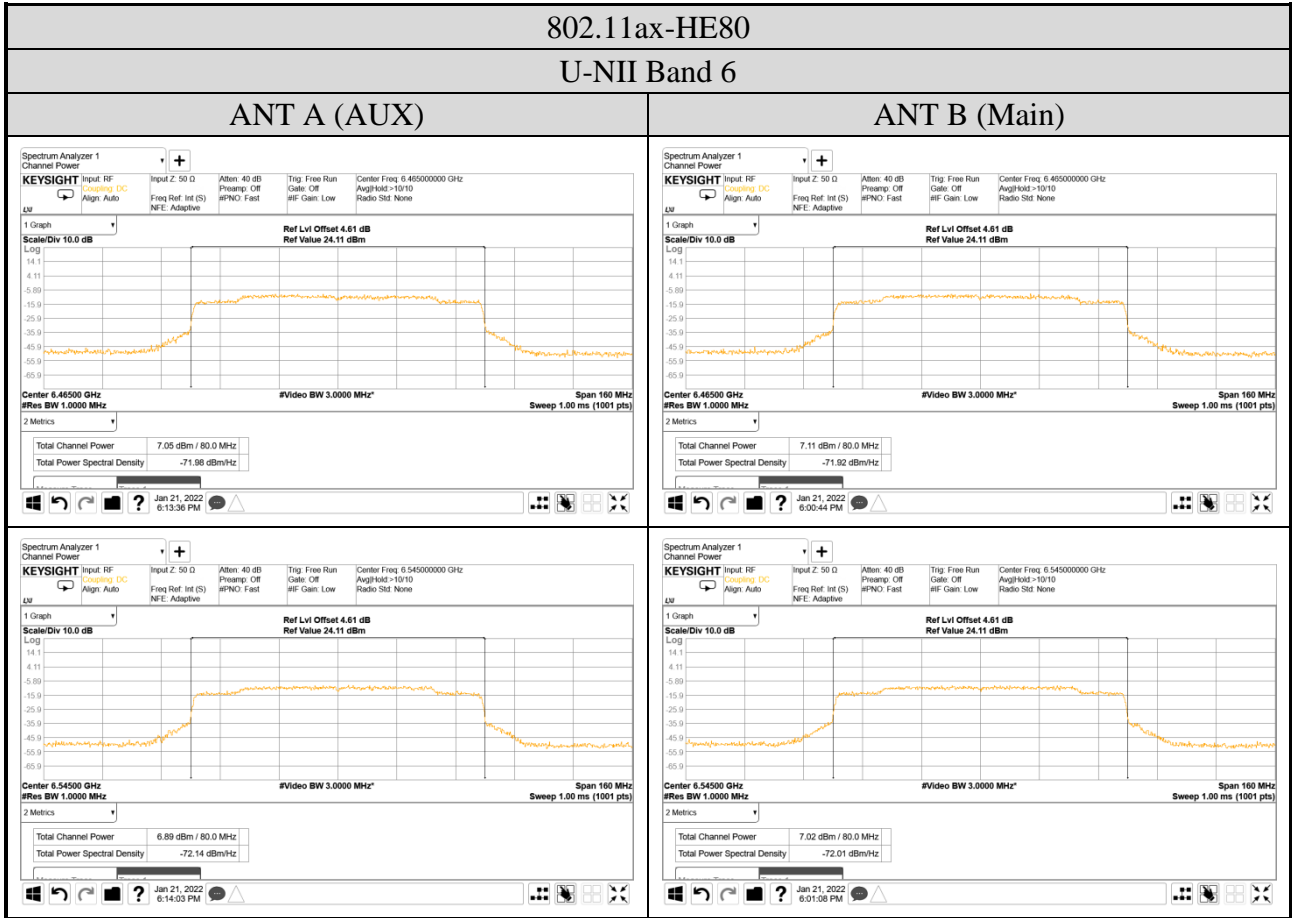

A.4.2 Measurement Plots

**Audix Technology Corp.**  
 No. 491, Zhongfu Rd., Linkou Dist.,  
 New Taipei City 244, Taiwan

**Tel: +886 2 26099301**  
**Fax: +886 2 26099303**

**Audix Technology Corp.**  
 No. 491, Zhongfu Rd., Linkou Dist.,  
 New Taipei City 244, Taiwan