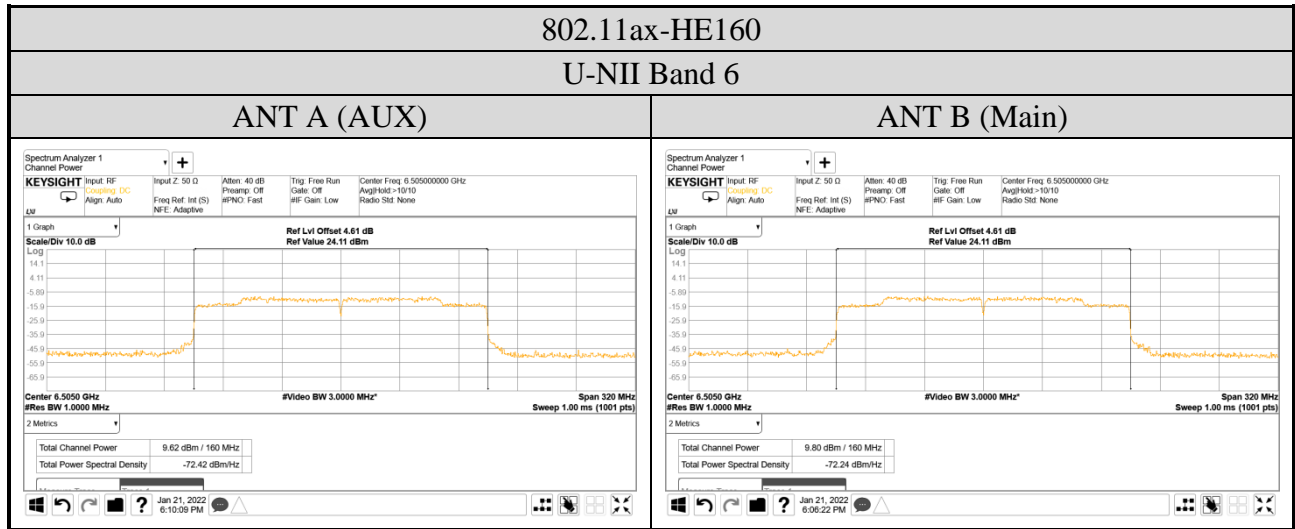

A.4.2 Measurement Plots

**Audix Technology Corp.**  
 No. 491, Zhongfu Rd., Linkou Dist.,  
 New Taipei City 244, Taiwan

**Tel: +886 2 26099301**  
**Fax: +886 2 26099303**

**Audix Technology Corp.**  
 No. 491, Zhongfu Rd., Linkou Dist.,  
 New Taipei City 244, Taiwan