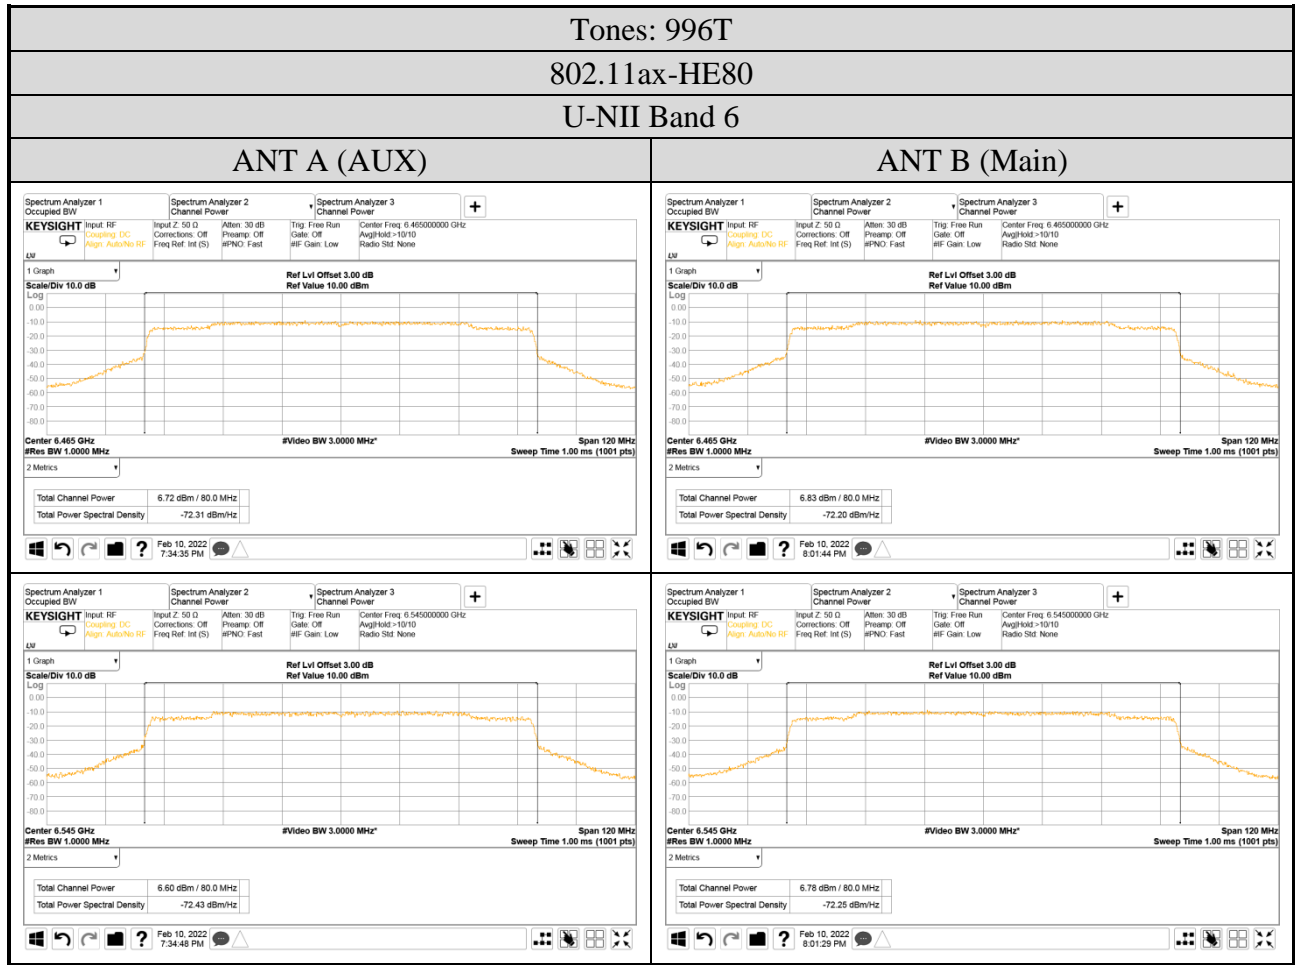

A.4.2 Measurement Plots

**Audix Technology Corp.**  
 No. 491, Zhongfu Rd., Linkou Dist.,  
 New Taipei City 244, Taiwan

**Tel: +886 2 26099301**  
**Fax: +886 2 26099303**

**Audix Technology Corp.**  
 No. 491, Zhongfu Rd., Linkou Dist.,  
 New Taipei City 244, Taiwan