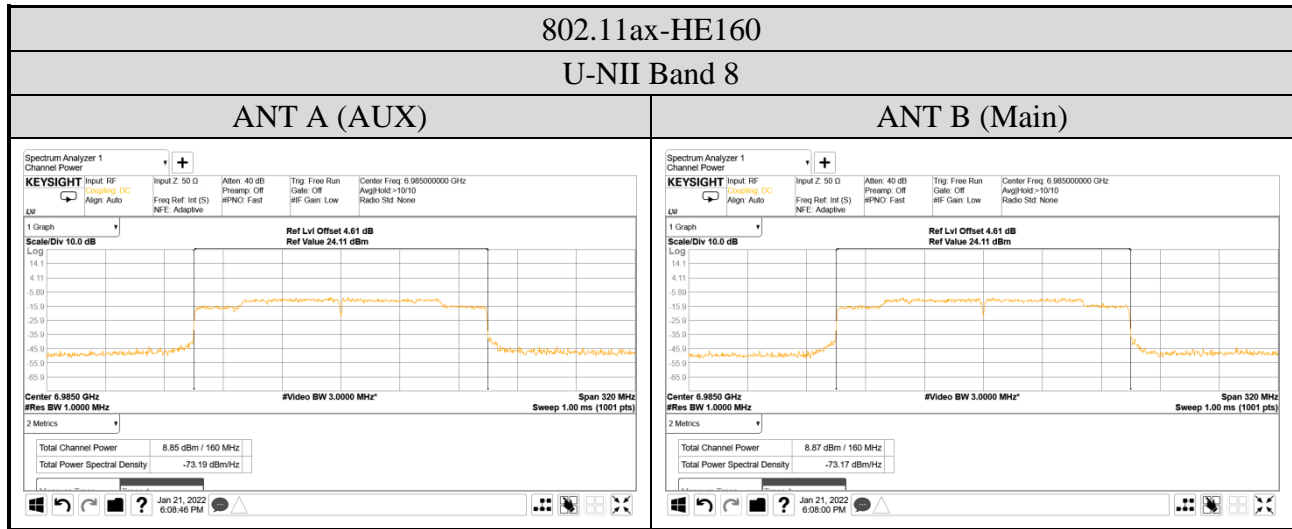

A.4.2 Measurement Plots

**Audix Technology Corp.**  
 No. 491, Zhongfu Rd., Linkou Dist.,  
 New Taipei City 244, Taiwan

**Tel: +886 2 26099301**  
**Fax: +886 2 26099303**

**Audix Technology Corp.**  
 No. 491, Zhongfu Rd., Linkou Dist.,  
 New Taipei City 244, Taiwan