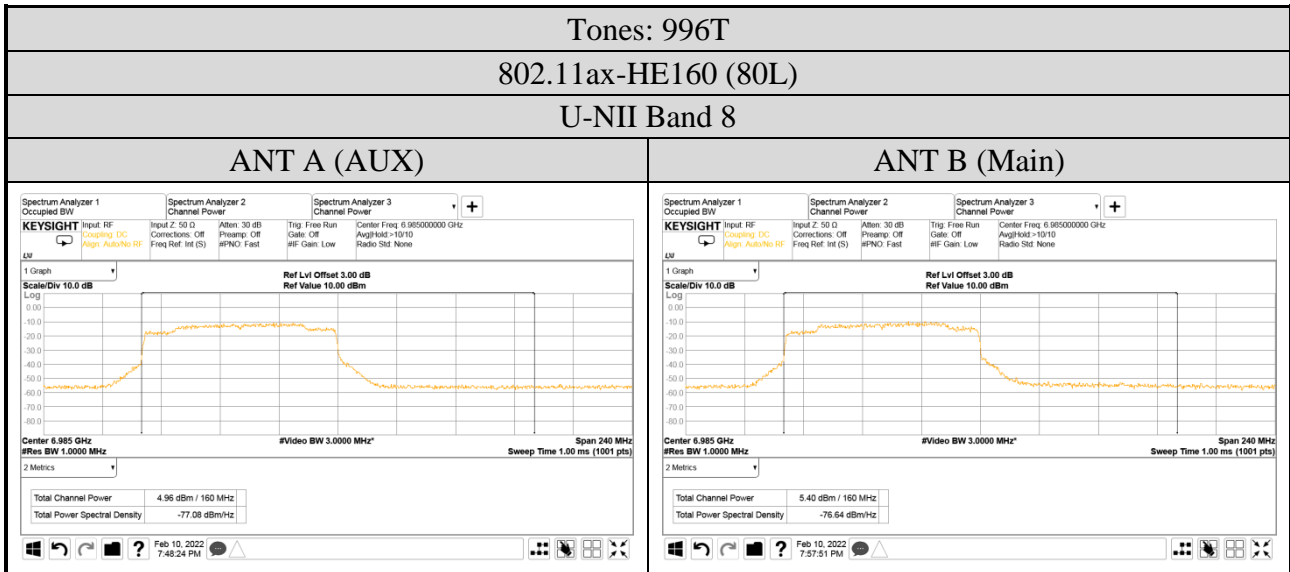

Audix Technology Corp.
No. 491, Zhongfu Rd., Linkou Dist.,
New Taipei City 244, Taiwan

Tel: +886 2 26099301
Fax: +886 2 26099303