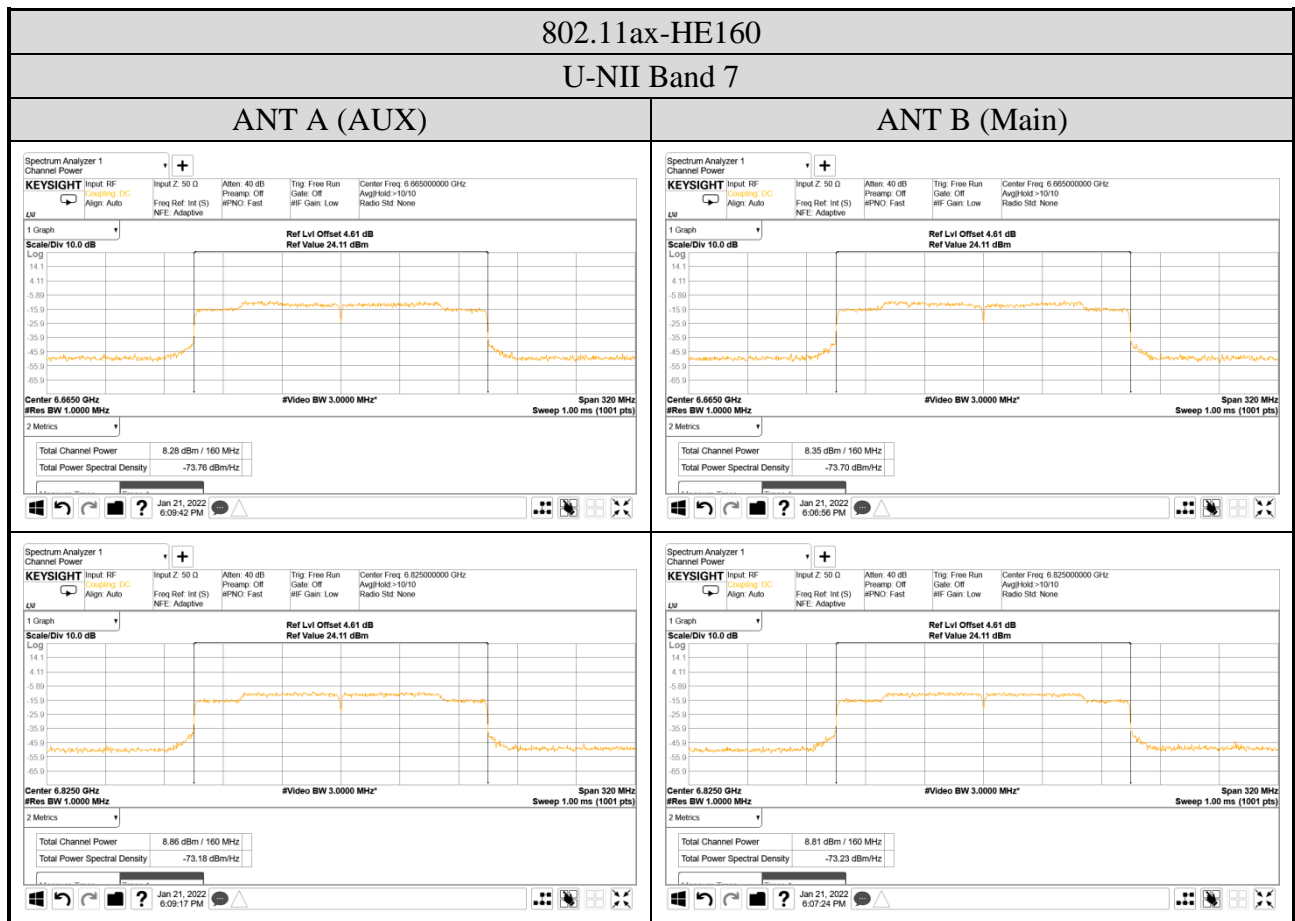

A.4.2 Measurement Plots

**Audix Technology Corp.**  
 No. 491, Zhongfu Rd., Linkou Dist.,  
 New Taipei City 244, Taiwan

**Tel: +886 2 26099301**  
**Fax: +886 2 26099303**

**Audix Technology Corp.**  
 No. 491, Zhongfu Rd., Linkou Dist.,  
 New Taipei City 244, Taiwan