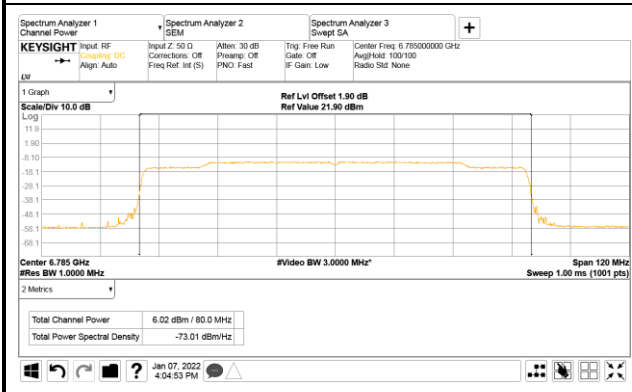

Tones: 996T

RU Index 67

802.11ax-HE80

U-NII Band 7

ANT A (AUX)

ANT B (Main)