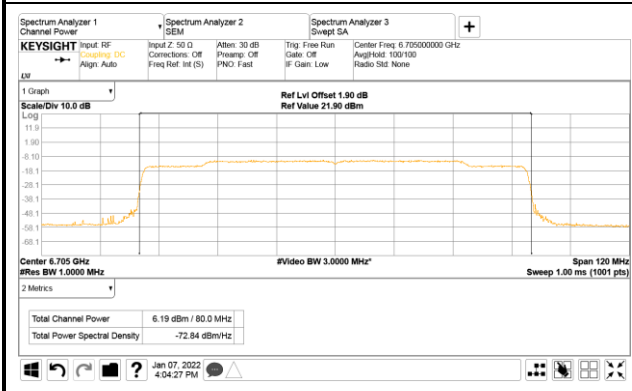

Tones: 996T

RU Index 67

802.11ax-HE80

U-NII Band 7

ANT A (AUX)

ANT B (Main)