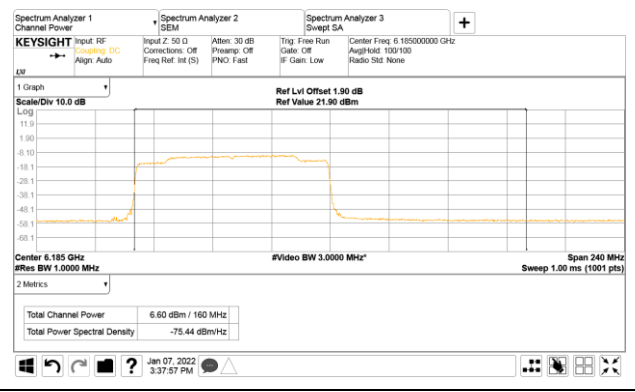

ANT A (AUX)

ANT B (Main)

Tones: 996T

RU Index 67

802.11ax-HE160

U-NII Band 5

ANT A (AUX)

ANT B (Main)