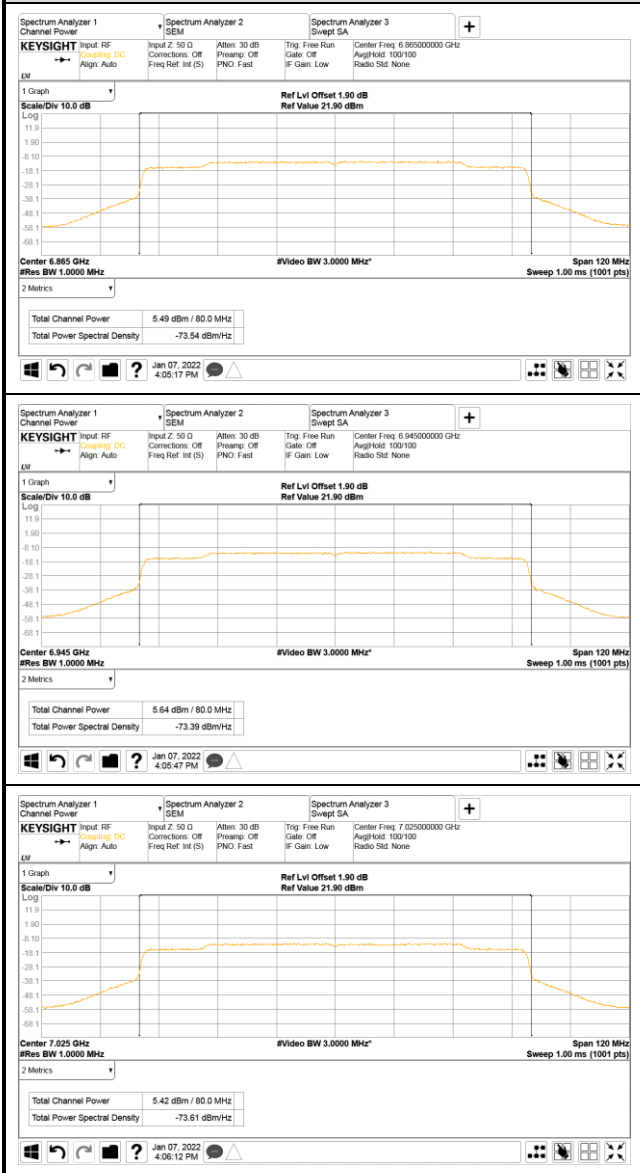

Tones: 996T

RU Index 67

802.11ax-HE80

U-NII Band 5

ANT A (AUX)

ANT B (Main)

Tones: 996T

RU Index 67

802.11ax-HE80

U-NII Band 7

ANT A (AUX)

ANT B (Main)

Tones: 996T

RU Index 67

802.11ax-HE80

U-NII Band 8

ANT A (AUX)

ANT B (Main)

Tones: 996T

RU Index 67

802.11ax-HE160

U-NII Band 5

ANT A (AUX)

ANT B (Main)