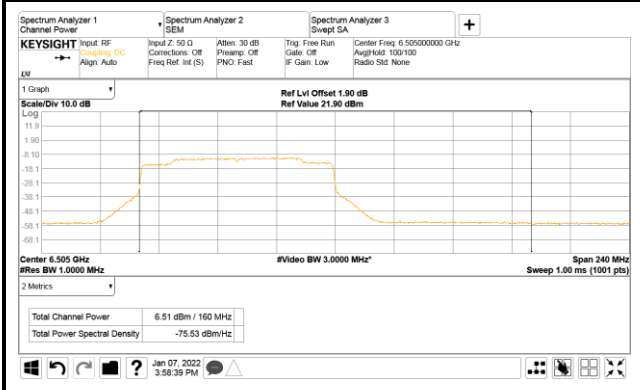

Tones: 996T
RU Index 67
802.11ax-HE160

U-NII Band 6

ANT A (AUX)

ANT B (Main)

U-NII Band 7

ANT A (AUX)

ANT B (Main)