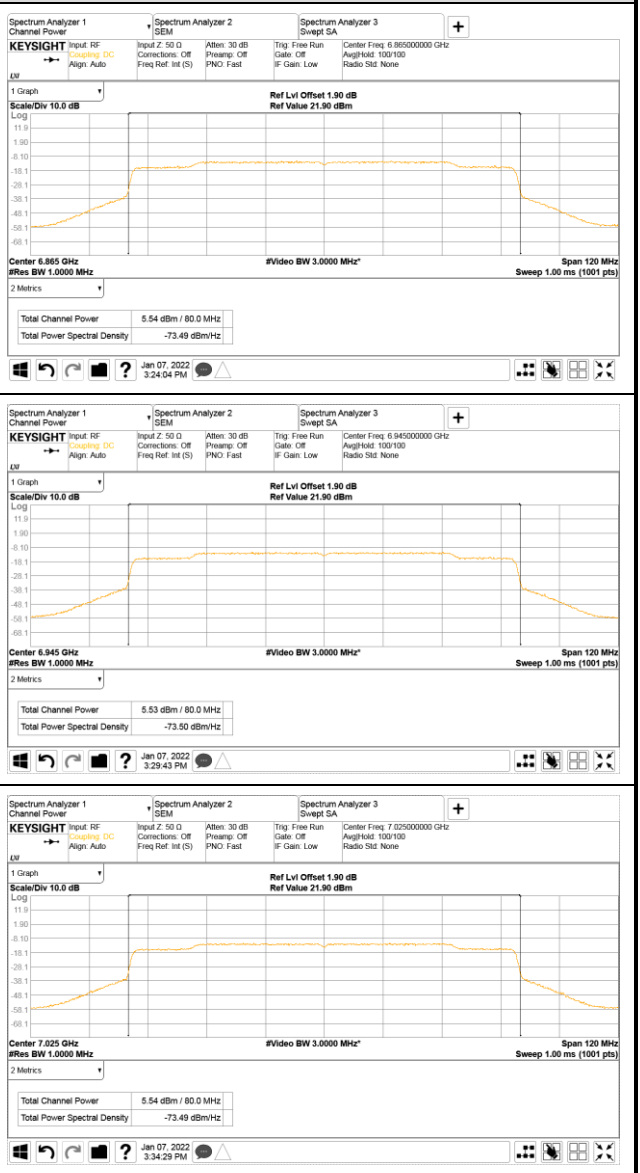

Tones: 996T

RU Index 67

802.11ax-HE80

U-NII Band 5

ANT A (AUX)

ANT B (Main)

Tones: 996T

RU Index 67

802.11ax-HE80

U-NII Band 7

ANT A (AUX)

ANT B (Main)

Tones: 996T

RU Index 67

802.11ax-HE80

U-NII Band 8

ANT A (AUX)

ANT B (Main)

Tones: 996T

RU Index 67

802.11ax-HE160

U-NII Band 5

ANT A (AUX)

ANT B (Main)