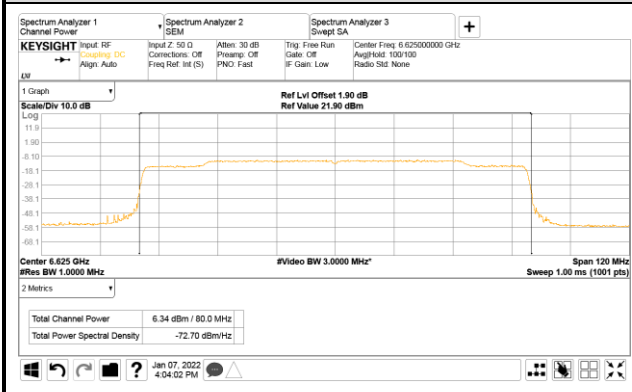

Tones: 996T

RU Index 67

802.11ax-HE80

U-NII Band 7

ANT A (AUX)

ANT B (Main)