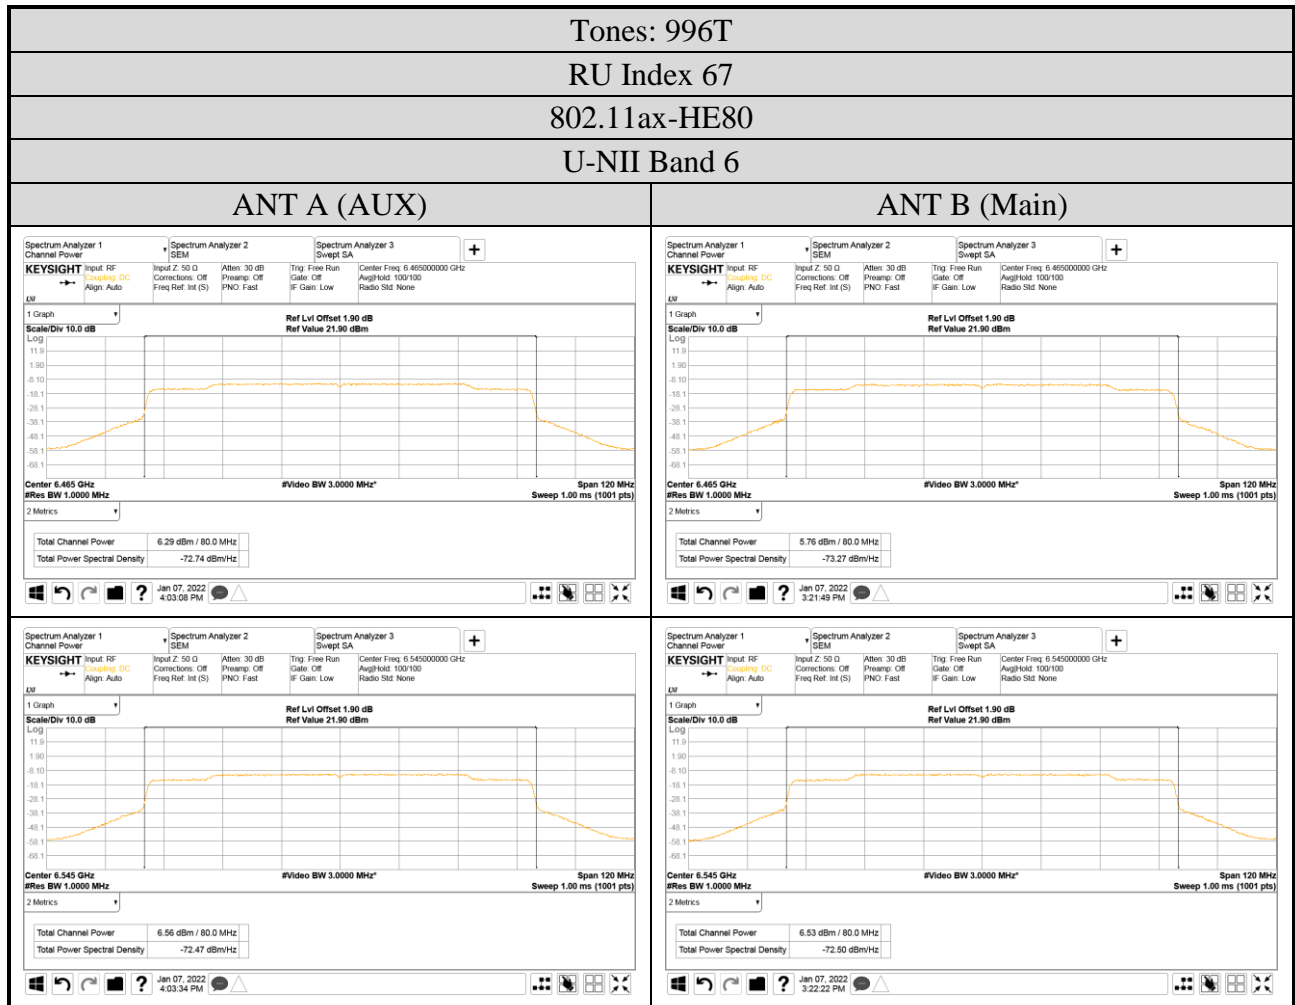

Tones: 996T

RU Index 67

802.11ax-HE80

U-NII Band 5

ANT A (AUX)

ANT B (Main)

Tones: 996T

RU Index 67

802.11ax-HE80

U-NII Band 7

ANT A (AUX)

ANT B (Main)

Tones: 996T

RU Index 67

802.11ax-HE80

U-NII Band 8

ANT A (AUX)

ANT B (Main)

Tones: 996T

RU Index 67

802.11ax-HE160

U-NII Band 5

ANT A (AUX)

ANT B (Main)