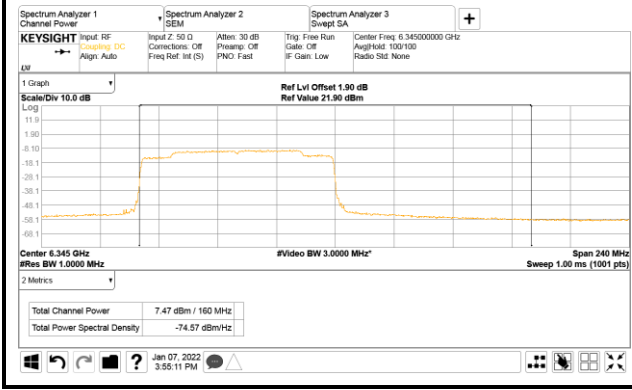

ANT A (AUX)

ANT B (Main)

Tones: 996T

RU Index 67

802.11ax-HE160

U-NII Band 5

ANT A (AUX)

ANT B (Main)