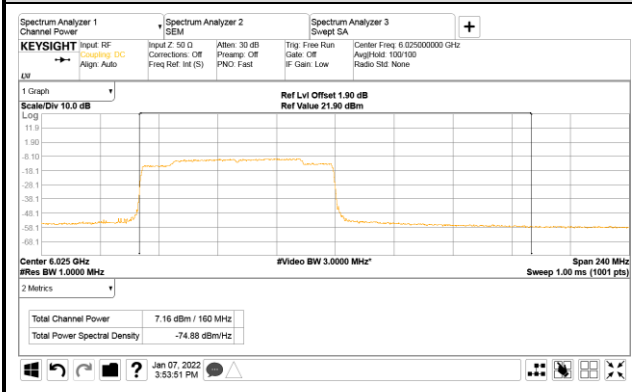

ANT A (AUX)

ANT B (Main)

Tones: 996T

RU Index 67

802.11ax-HE160

U-NII Band 5

ANT A (AUX)

ANT B (Main)