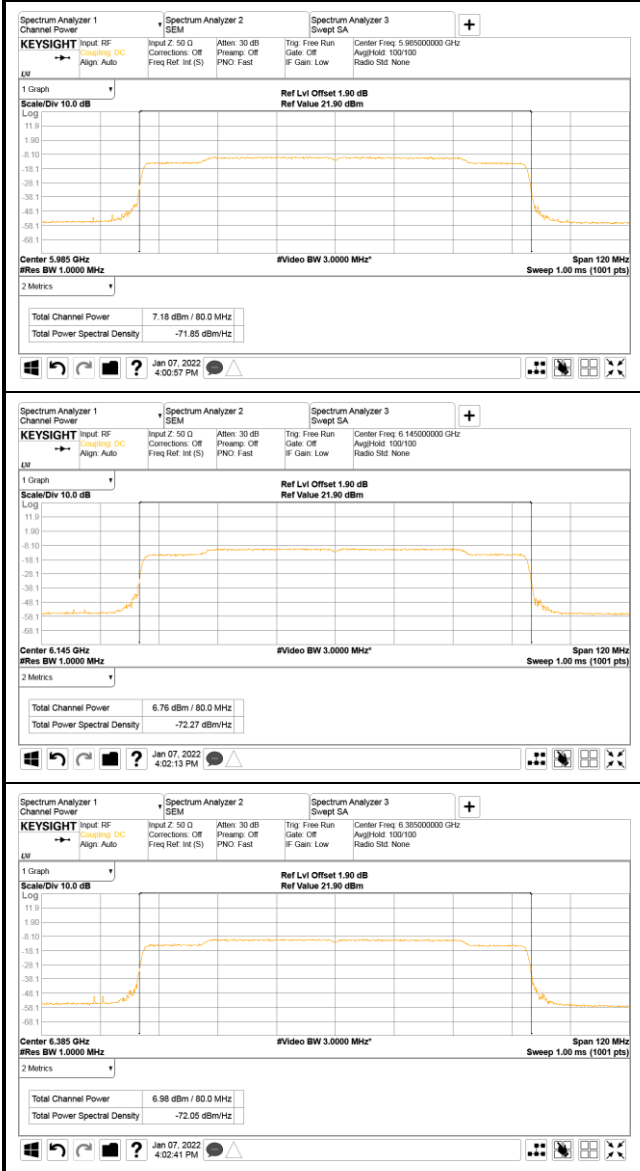

Tones: 996T

RU Index 67

802.11ax-HE80

U-NII Band 5

ANT A (AUX)

ANT B (Main)

Tones: 996T

RU Index 67