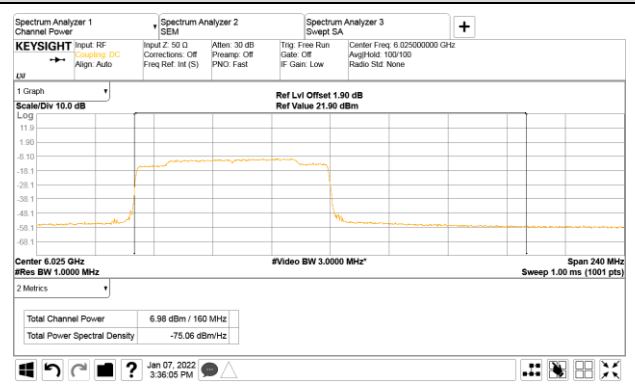

ANT A (AUX)

ANT B (Main)

Tones: 996T

RU Index 67

802.11ax-HE160

U-NII Band 5

ANT A (AUX)

ANT B (Main)