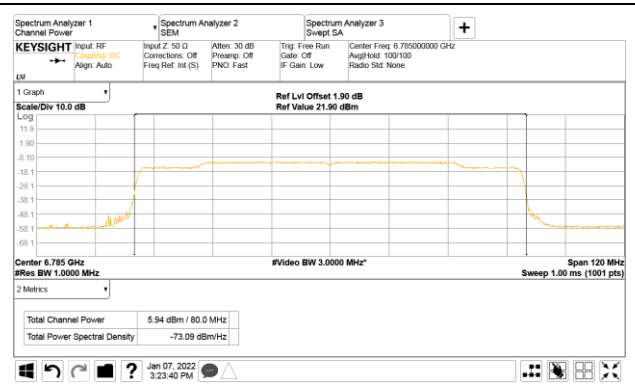

Tones: 996T

RU Index 67

802.11ax-HE80

U-NII Band 7

ANT A (AUX)

ANT B (Main)