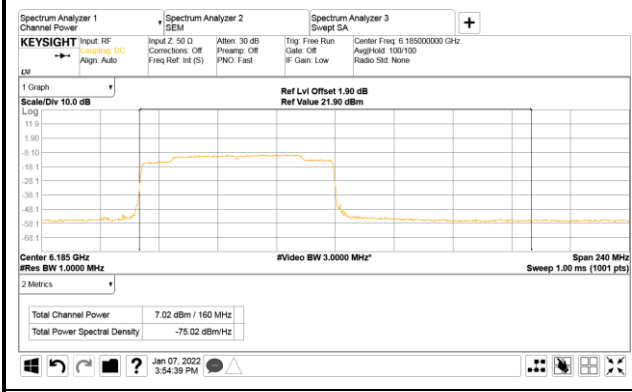

ANT A (AUX)

ANT B (Main)

Tones: 996T

RU Index 67

802.11ax-HE160

U-NII Band 5

ANT A (AUX)

ANT B (Main)