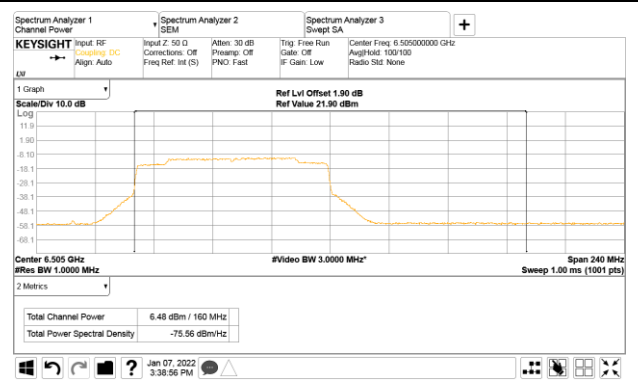

Tones: 996T
RU Index 67
802.11ax-HE160

U-NII Band 6

ANT A (AUX)

ANT B (Main)

U-NII Band 7

ANT A (AUX)

ANT B (Main)