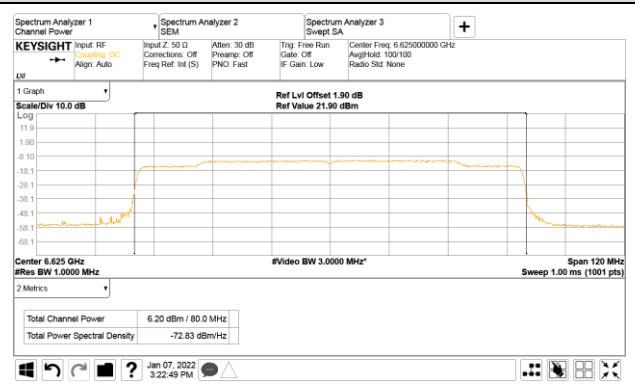

Tones: 996T

RU Index 67

802.11ax-HE80

U-NII Band 7

ANT A (AUX)

ANT B (Main)