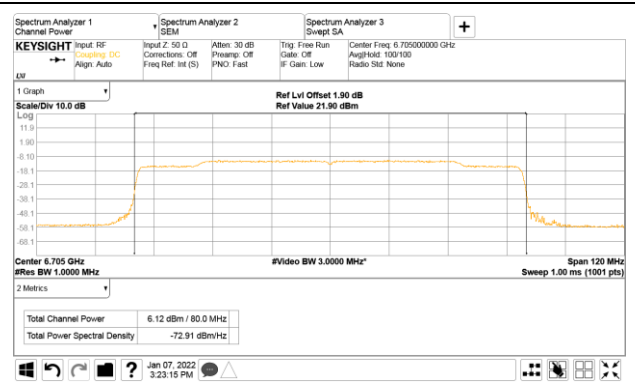

Tones: 996T

RU Index 67

802.11ax-HE80

U-NII Band 7

ANT A (AUX)

ANT B (Main)