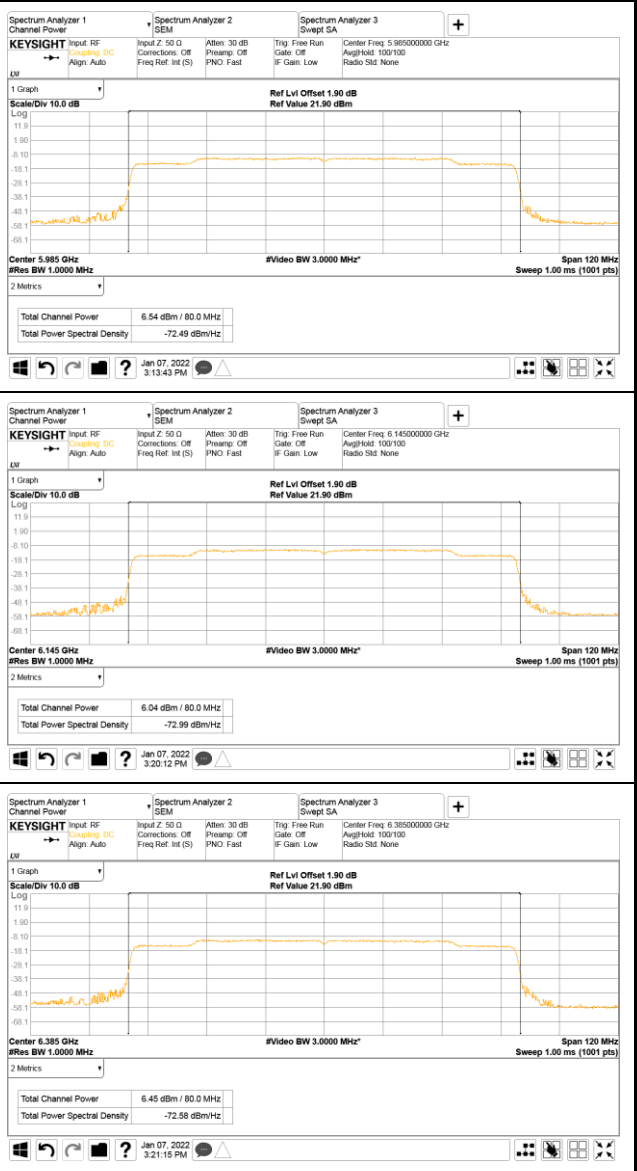

Tones: 996T

RU Index 67

802.11ax-HE80

U-NII Band 5

ANT A (AUX)

ANT B (Main)

Tones: 996T

RU Index 67

802.11ax-HE80

U-NII Band 7

ANT A (AUX)

ANT B (Main)

Tones: 996T

RU Index 67

802.11ax-HE80

U-NII Band 8