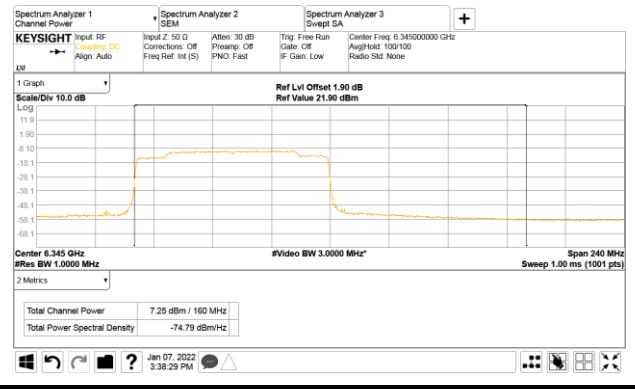

ANT A (AUX)

ANT B (Main)

Tones: 996T

RU Index 67

802.11ax-HE160

U-NII Band 5

ANT A (AUX)

ANT B (Main)