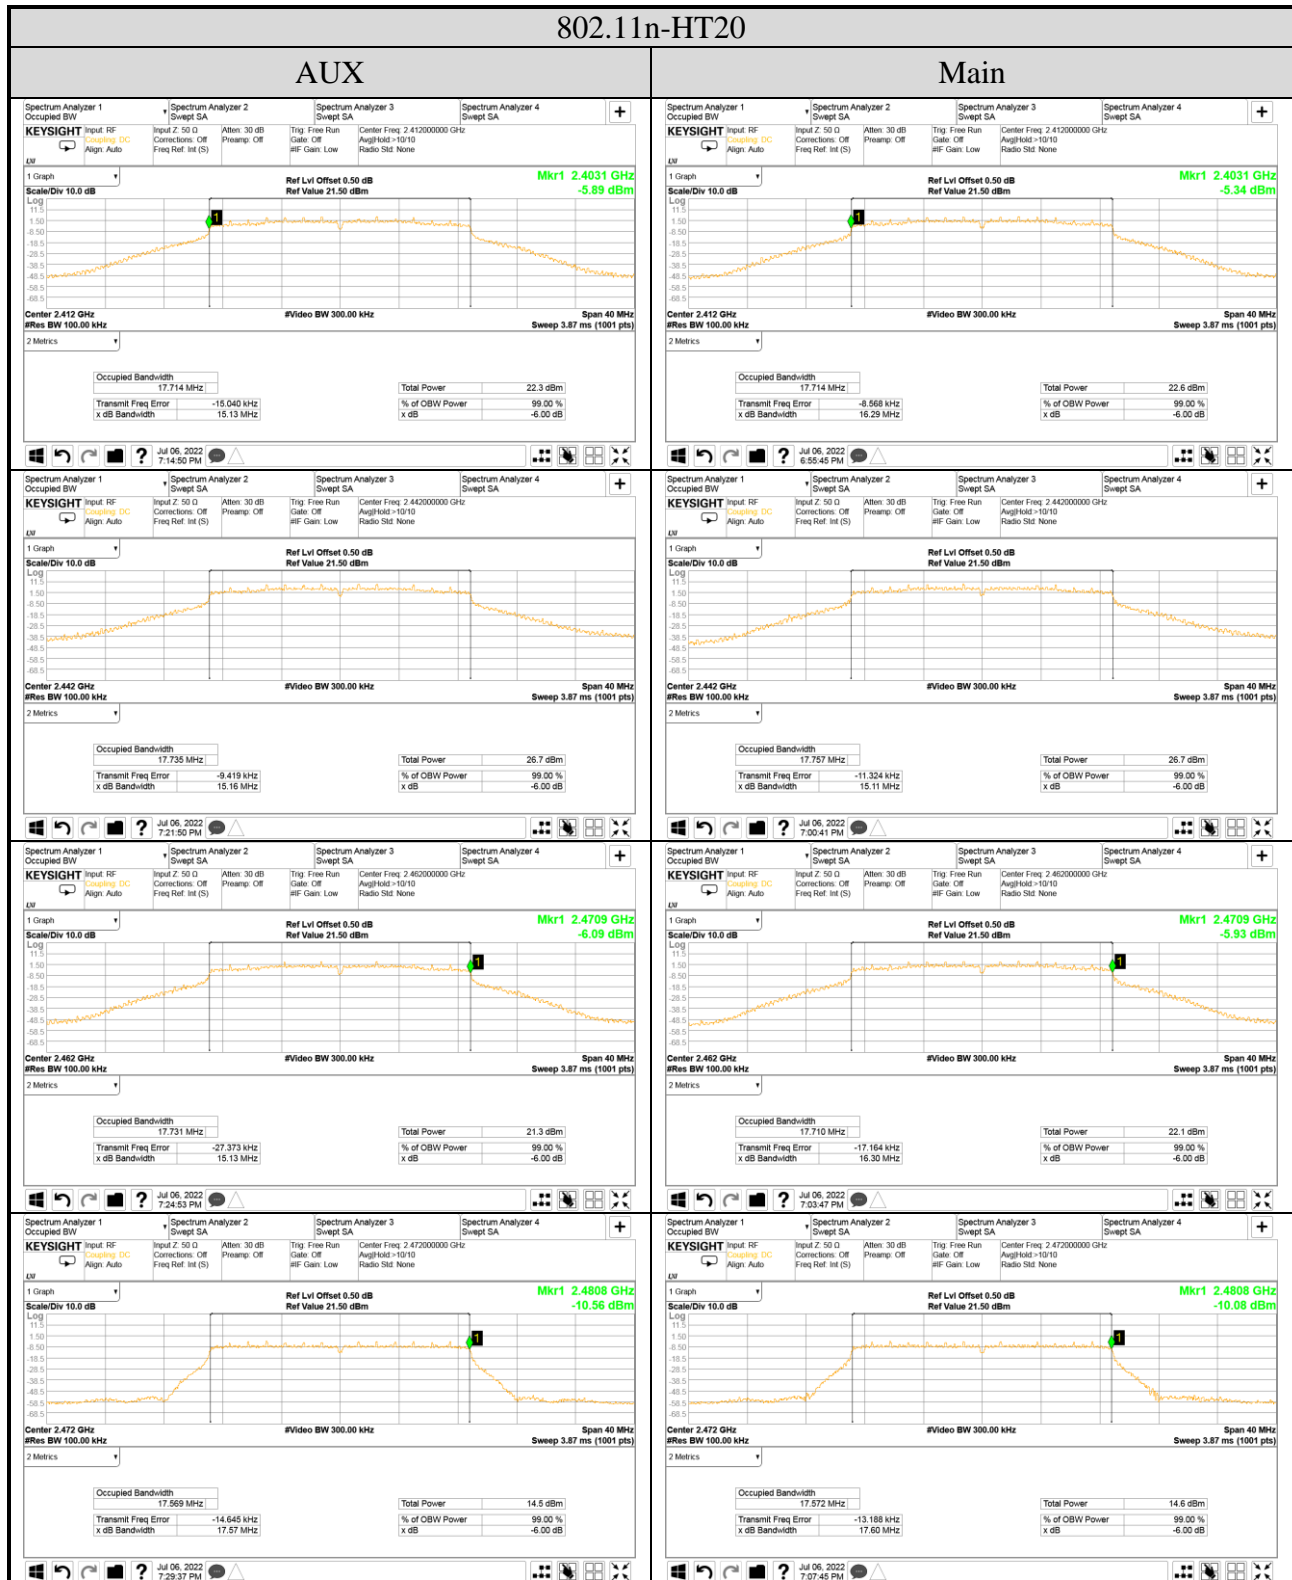

A.3 DTS/OCCUPIED BANDWIDTH

Test Date	2022/07/06 ~ 08	Temp./Hum.	23~26°C/52~56%
Cable Loss	0.5dB	Tested By	Kuper Hsu
Test Voltage	AC 120V 60Hz (Via AC Adapter)		

A.3.1 DTS/Occupied Bandwidth Result

Mode	Centre Frequency (MHz)	DTS (6dB) Bandwidth (MHz)		Occupied (99%) Bandwidth (MHz)		Limit
		AUX	Main	AUX	Main	
802.11b	2412	9.076	9.066	13.561	13.480	>500kHz
	2442	9.045	9.068	13.532	13.523	
	2462	9.058	9.069	13.489	13.529	
	2472	9.059	9.074	13.405	13.455	
802.11g	2412	15.16	15.44	16.718	16.781	
	2442	15.16	15.15	16.688	16.658	
	2462	15.16	15.17	16.674	16.713	
	2472	16.36	16.36	16.384	16.384	
802.11n-HT20	2412	15.13	16.29	17.868	17.780	
	2442	15.16	15.11	17.811	17.813	
	2462	15.13	16.30	17.770	17.804	
	2472	17.57	17.60	17.556	17.584	
802.11n-HT40	2422	35.13	35.11	35.914	35.846	
	2442	35.08	35.11	35.925	35.836	
	2452	35.01	35.13	35.916	35.835	
	2462	36.37	36.41	36.111	36.071	
802.11ax-HE20	2412	17.52	15.59	18.919	18.984	
	2442	15.43	15.17	18.984	18.959	
	2462	15.06	15.15	18.940	18.974	
	2472	18.24	17.90	18.721	18.723	
802.11ax-HE40	2422	36.01	35.47	37.470	37.461	
	2442	35.67	36.50	37.432	37.408	
	2452	34.29	35.47	37.428	37.411	
	2462	37.47	37.66	37.508	37.491	

Mode	RU Configuration	Centre Frequency (MHz)	DTS (6dB) Bandwidth (MHz)		Occupied (99%) Bandwidth (MHz)		Limit
			AUX	Main	AUX	Main	
802.11ax-HE20	26/0	2412	2.092	2.115	18.619	18.689	>500kHz
	52/37		17.01	17.06	18.455	18.460	
	106/53		17.16	17.20	18.288	18.259	
	26/8	2472	2.022	2.014	18.222	18.171	
	52/40		16.96	16.96	17.954	18.063	
	106/54		17.05	17.03	17.963	18.093	
802.11ax-HE40	242/61	2422	17.12	17.30	18.697	18.679	>500kHz
	242/62	2462	18.46	18.58	18.572	18.535	

A.3.2 Measurement Plots

- DTS (6dB) Bandwidth

802.11n-HT20

802.11n-HT40

802.11ax-HE20