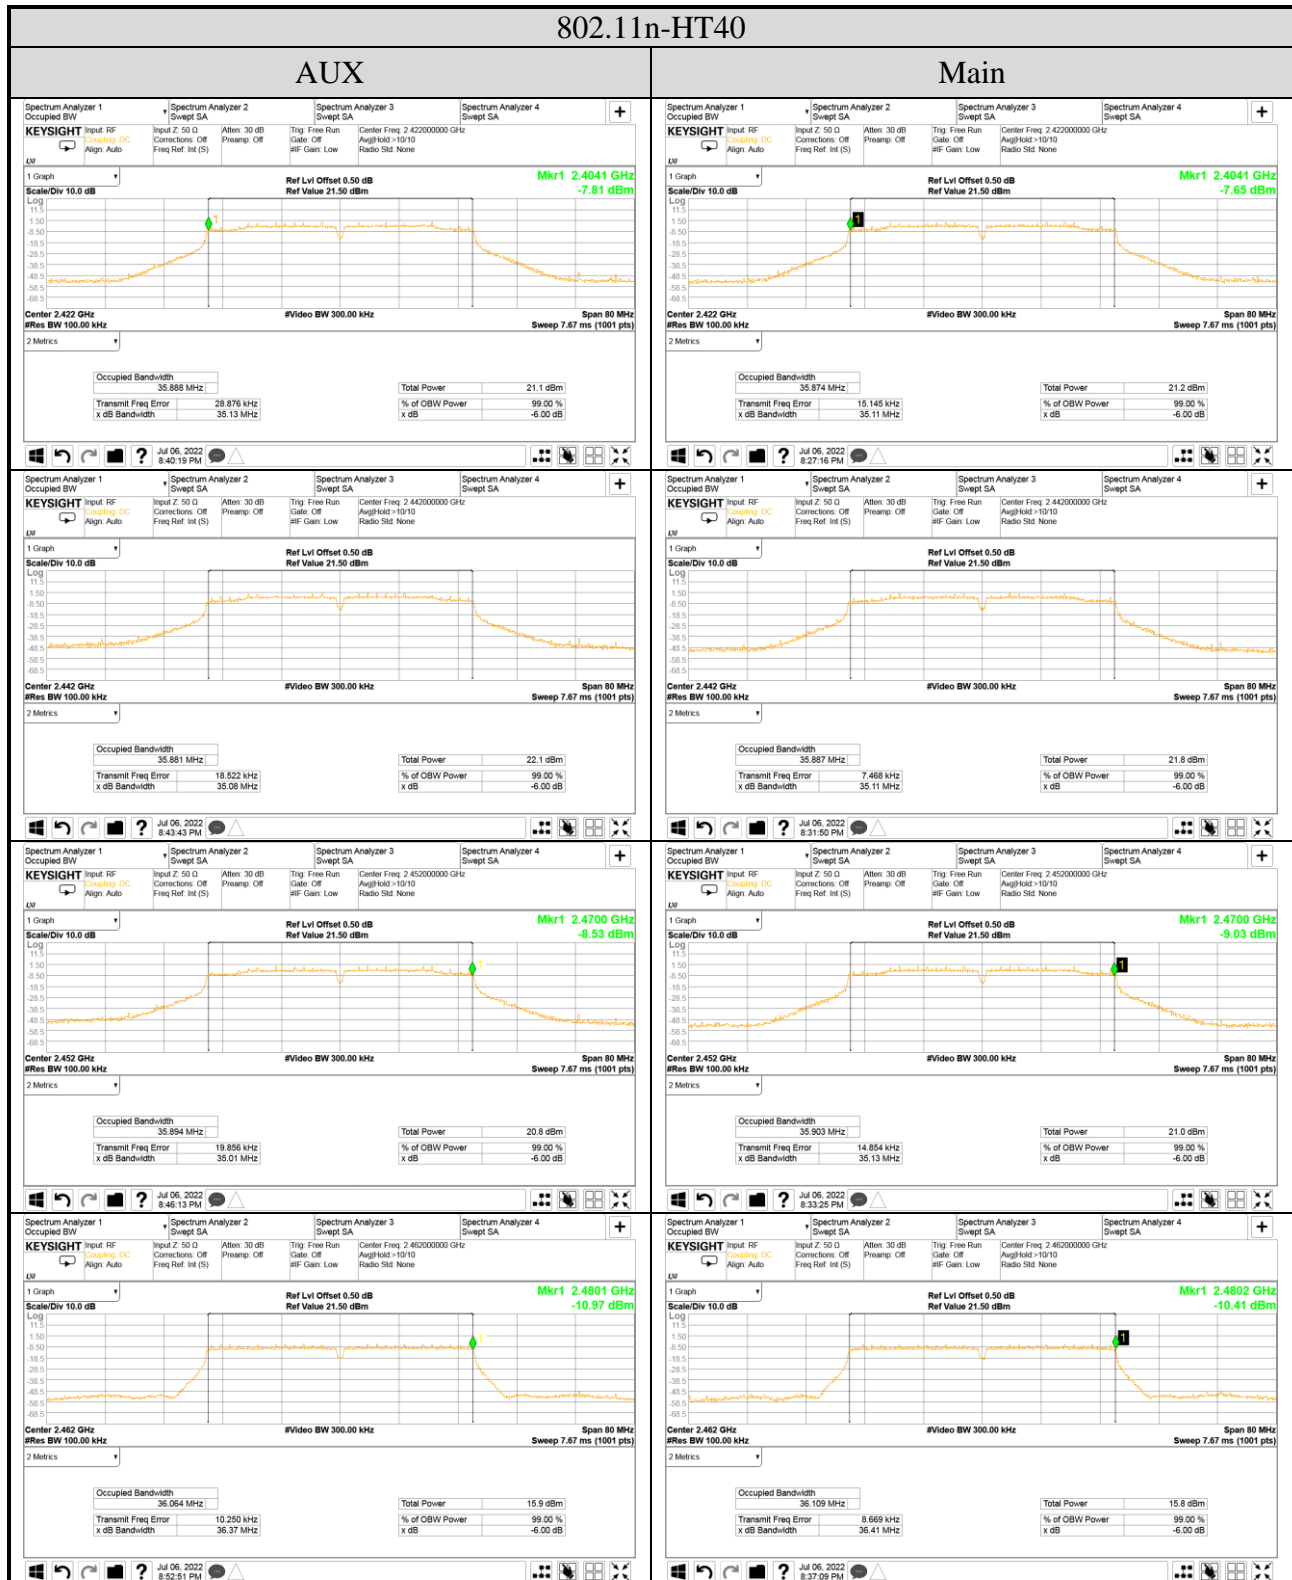

A.3 DTS/OCCUPIED BANDWIDTH

Test Date	2022/07/06 ~ 08	Temp./Hum.	23~26°C/52~56%
Cable Loss	0.5dB	Tested By	Kuper Hsu
Test Voltage	AC 120V 60Hz (Via AC Adapter)		

A.3.1 DTS/Occupied Bandwidth Result

Mode	Centre Frequency (MHz)	DTS (6dB) Bandwidth (MHz)		Occupied (99%) Bandwidth (MHz)		Limit
		AUX	Main	AUX	Main	
802.11b	2412	9.076	9.066	13.561	13.480	>500kHz
	2442	9.045	9.068	13.532	13.523	
	2462	9.058	9.069	13.489	13.529	
	2472	9.059	9.074	13.405	13.455	
802.11g	2412	15.16	15.44	16.718	16.781	
	2442	15.16	15.15	16.688	16.658	
	2462	15.16	15.17	16.674	16.713	
	2472	16.36	16.36	16.384	16.384	
802.11n-HT20	2412	15.13	16.29	17.868	17.780	
	2442	15.16	15.11	17.811	17.813	
	2462	15.13	16.30	17.770	17.804	
	2472	17.57	17.60	17.556	17.584	
802.11n-HT40	2422	35.13	35.11	35.914	35.846	
	2442	35.08	35.11	35.925	35.836	
	2452	35.01	35.13	35.916	35.835	
	2462	36.37	36.41	36.111	36.071	
802.11ax-HE20	2412	17.52	15.59	18.919	18.984	
	2442	15.43	15.17	18.984	18.959	
	2462	15.06	15.15	18.940	18.974	
	2472	18.24	17.90	18.721	18.723	
802.11ax-HE40	2422	36.01	35.47	37.470	37.461	
	2442	35.67	36.50	37.432	37.408	
	2452	34.29	35.47	37.428	37.411	
	2462	37.47	37.66	37.508	37.491	

Mode	RU Configuration	Centre Frequency (MHz)	DTS (6dB) Bandwidth (MHz)		Occupied (99%) Bandwidth (MHz)		Limit
			AUX	Main	AUX	Main	
802.11ax-HE20	26/0	2412	2.092	2.115	18.619	18.689	>500kHz
	52/37		17.01	17.06	18.455	18.460	
	106/53		17.16	17.20	18.288	18.259	
	26/8	2472	2.022	2.014	18.222	18.171	
	52/40		16.96	16.96	17.954	18.063	
	106/54		17.05	17.03	17.963	18.093	
802.11ax-HE40	242/61	2422	17.12	17.30	18.697	18.679	>500kHz
	242/62	2462	18.46	18.58	18.572	18.535	

A.3.2 Measurement Plots

- DTS (6dB) Bandwidth

802.11n-HT20

802.11n-HT40

802.11ax-HE20