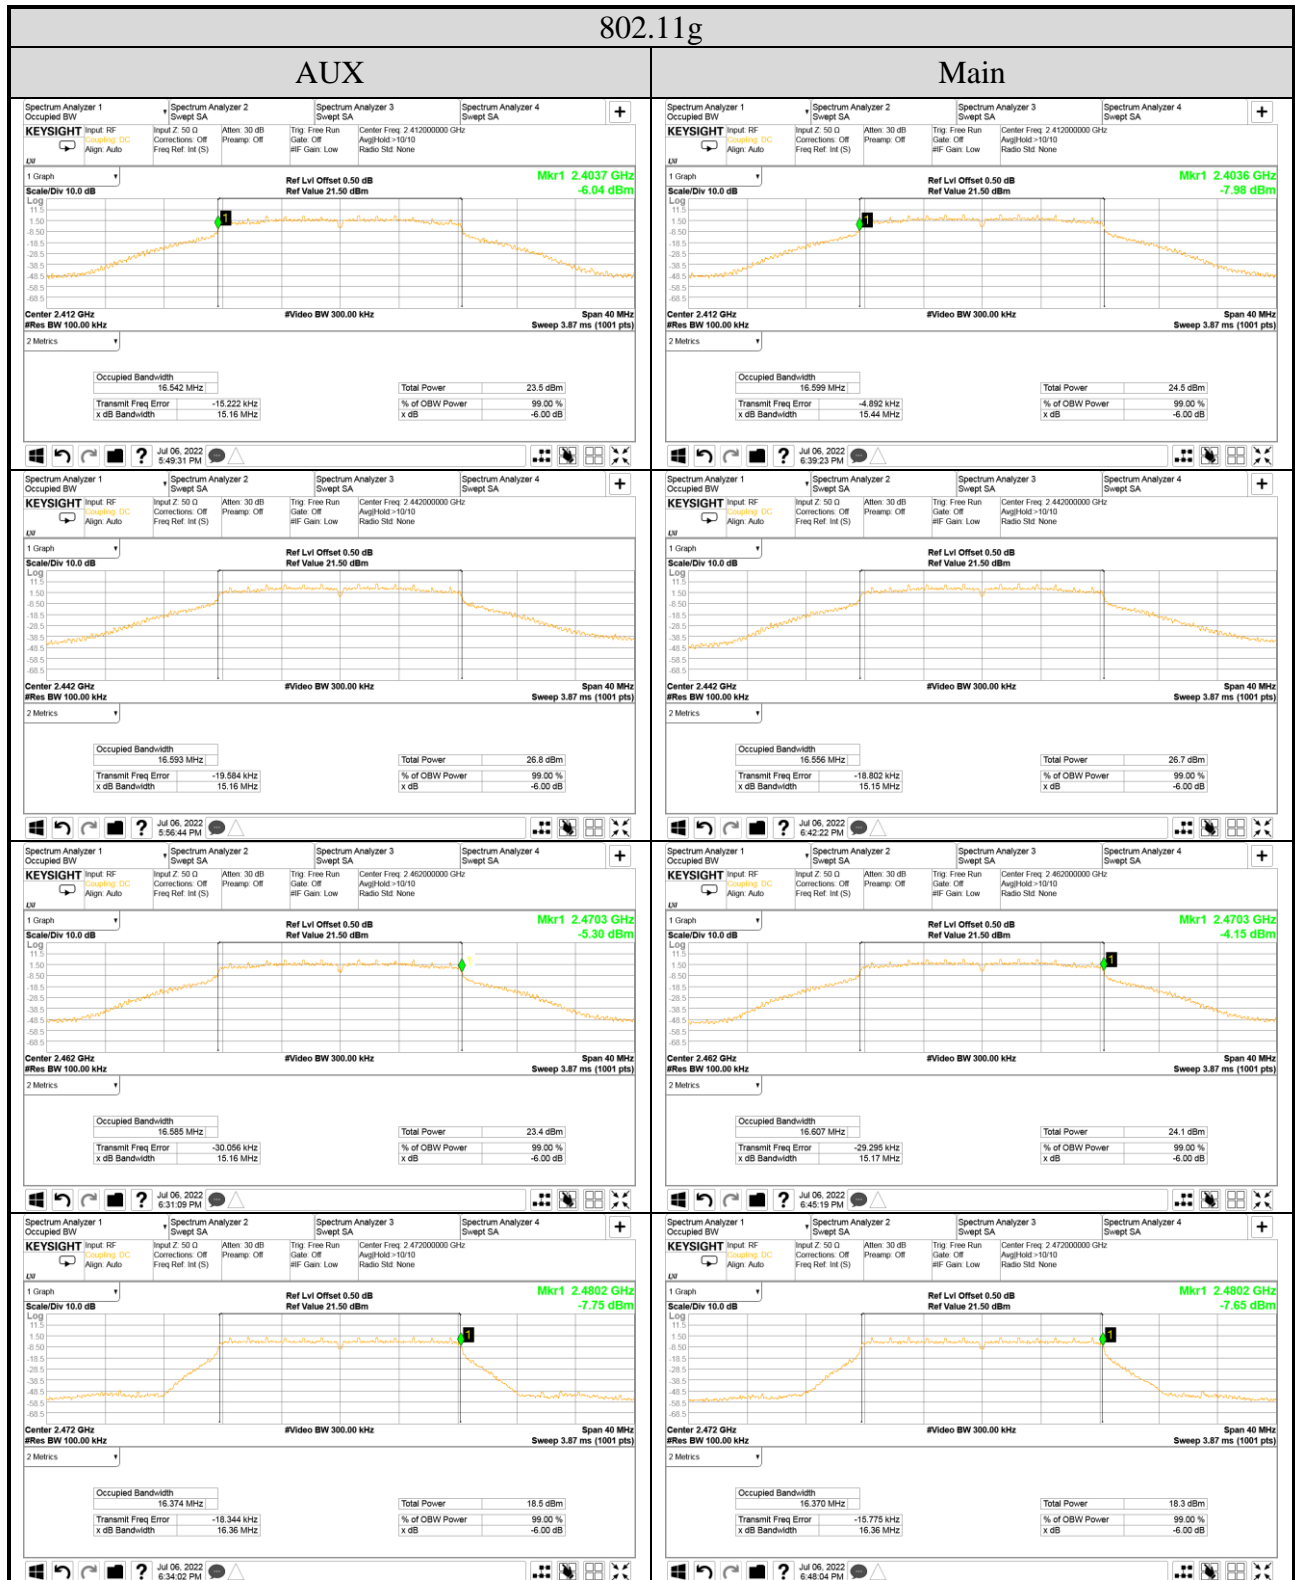

A.3 DTS/OCCUPIED BANDWIDTH

Test Date	2022/07/06 ~ 08	Temp./Hum.	23~26°C/52~56%
Cable Loss	0.5dB	Tested By	Kuper Hsu
Test Voltage	AC 120V 60Hz (Via AC Adapter)		

A.3.1 DTS/Occupied Bandwidth Result

Mode	Centre Frequency (MHz)	DTS (6dB) Bandwidth (MHz)		Occupied (99%) Bandwidth (MHz)		Limit
		AUX	Main	AUX	Main	
802.11b	2412	9.076	9.066	13.561	13.480	>500kHz
	2442	9.045	9.068	13.532	13.523	
	2462	9.058	9.069	13.489	13.529	
	2472	9.059	9.074	13.405	13.455	
802.11g	2412	15.16	15.44	16.718	16.781	
	2442	15.16	15.15	16.688	16.658	
	2462	15.16	15.17	16.674	16.713	
	2472	16.36	16.36	16.384	16.384	
802.11n-HT20	2412	15.13	16.29	17.868	17.780	
	2442	15.16	15.11	17.811	17.813	
	2462	15.13	16.30	17.770	17.804	
	2472	17.57	17.60	17.556	17.584	
802.11n-HT40	2422	35.13	35.11	35.914	35.846	
	2442	35.08	35.11	35.925	35.836	
	2452	35.01	35.13	35.916	35.835	
	2462	36.37	36.41	36.111	36.071	
802.11ax-HE20	2412	17.52	15.59	18.919	18.984	
	2442	15.43	15.17	18.984	18.959	
	2462	15.06	15.15	18.940	18.974	
	2472	18.24	17.90	18.721	18.723	
802.11ax-HE40	2422	36.01	35.47	37.470	37.461	
	2442	35.67	36.50	37.432	37.408	
	2452	34.29	35.47	37.428	37.411	
	2462	37.47	37.66	37.508	37.491	

Mode	RU Configuration	Centre Frequency (MHz)	DTS (6dB) Bandwidth (MHz)		Occupied (99%) Bandwidth (MHz)		Limit
			AUX	Main	AUX	Main	
802.11ax-HE20	26/0	2412	2.092	2.115	18.619	18.689	>500kHz
	52/37		17.01	17.06	18.455	18.460	
	106/53		17.16	17.20	18.288	18.259	
	26/8	2472	2.022	2.014	18.222	18.171	
	52/40		16.96	16.96	17.954	18.063	
	106/54		17.05	17.03	17.963	18.093	
802.11ax-HE40	242/61	2422	17.12	17.30	18.697	18.679	>500kHz
	242/62	2462	18.46	18.58	18.572	18.535	

A.3.2 Measurement Plots

- DTS (6dB) Bandwidth

802.11n-HT20

802.11n-HT40

802.11ax-HE20