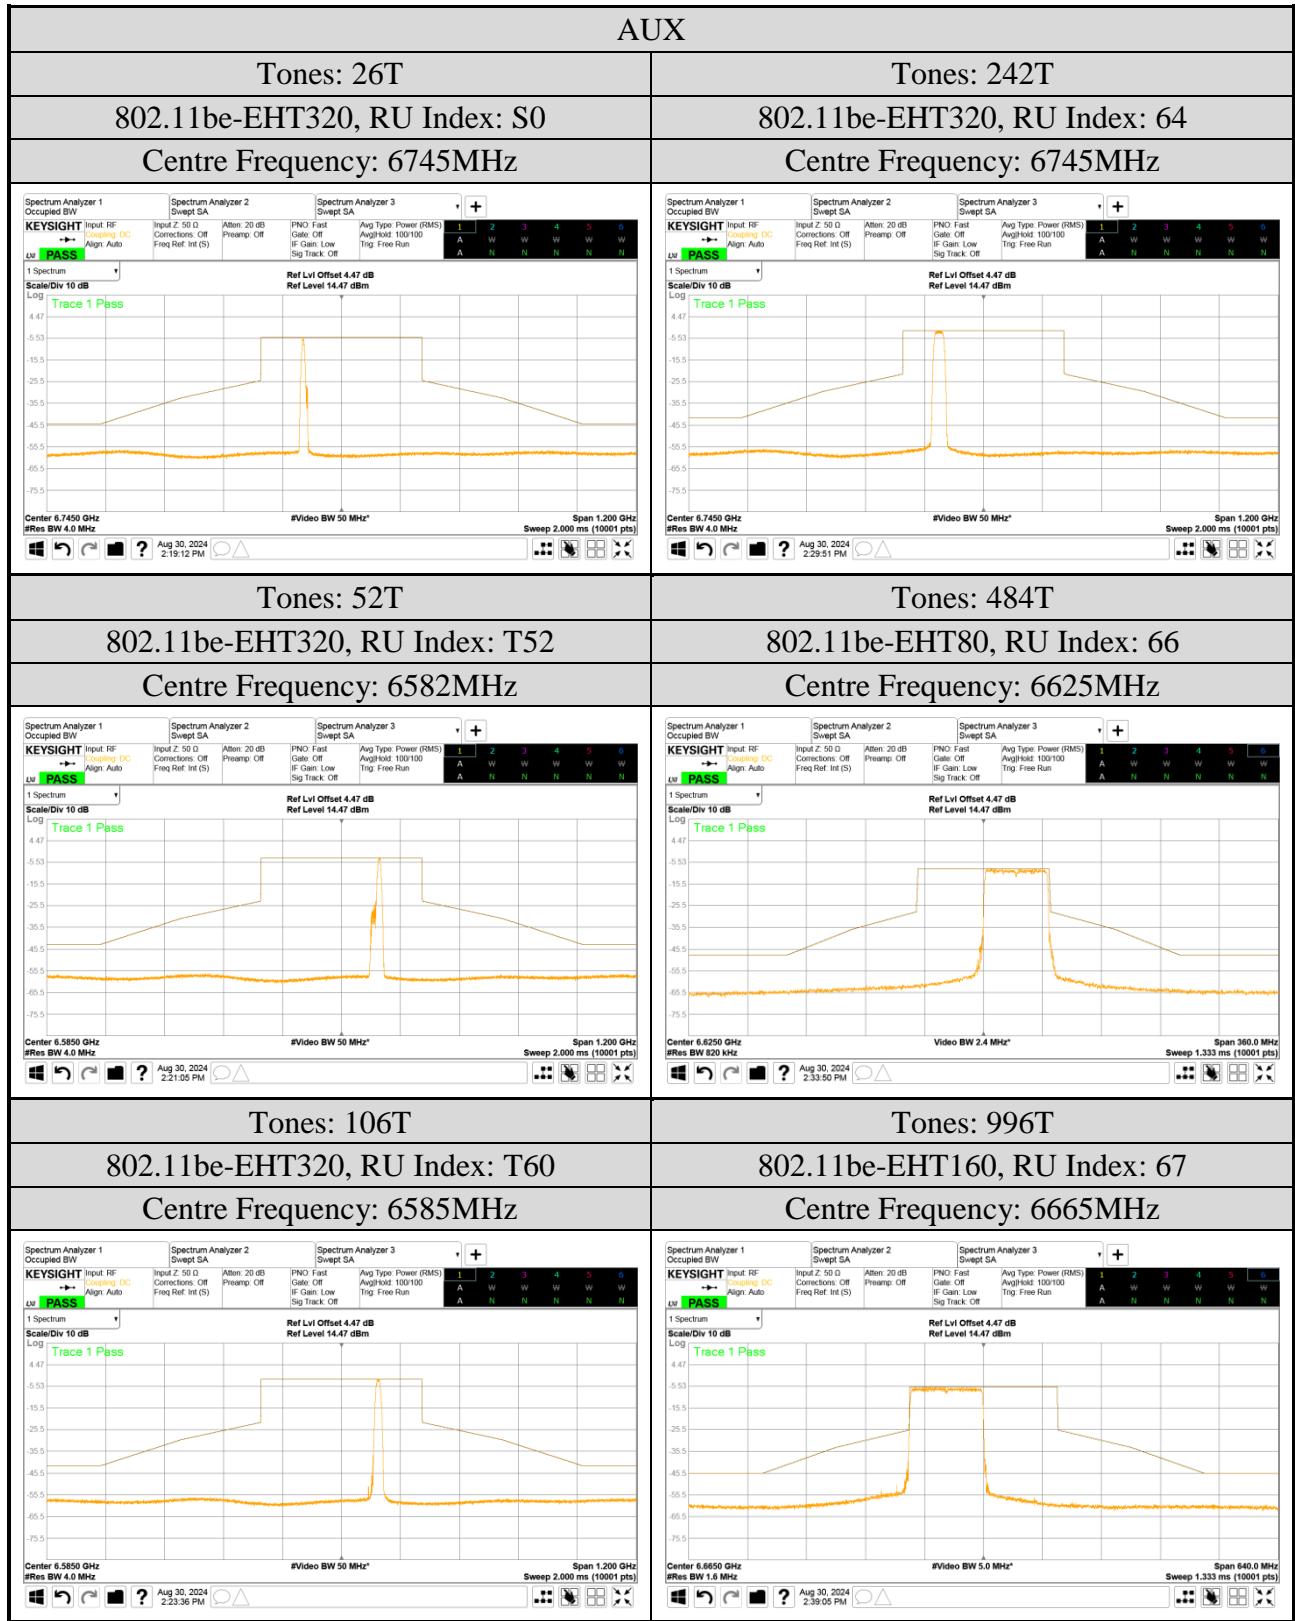

● OFDMA Modulation

Main	
Tones: 26T	Tones: 242T
802.11ax-HE80, RU Index: 18	802.11ax-HE160, RU Index: 62
Centre Frequency: 66255MHz	Centre Frequency: 6665MHz
Tones: 52T	Tones: 484T
802.11ax-HE40, RU Index: 37	802.11ax-HE80, RU Index: 66
Centre Frequency: 6685MHz	Centre Frequency: 6625MHz
Tones: 106T	Tones: 996T
802.11ax-HE40, RU Index: 53	802.11ax-HE160, RU Index: 67
Centre Frequency: 6685MHz	Centre Frequency: 6665MHz

AUX	
Tones: 996T+484T	Tones: 996T*3
802.11be-EHT160, RU Index: 94	802.11be-EHT320, RU Index: W104
Centre Frequency: 6665MHz	Centre Frequency: 6105MHz
Tones: 996T+484T+242T	Tones: 996T*3+484T
802.11be-EHT160, RU Index: S99	802.11be-EHT160, RU Index: S99
Centre Frequency: 6985MHz	Centre Frequency: 6985MHz
Tones: 996T*2+484T	Tones: 996T*3+484T
802.11be-EHT320, RU Index: W103	802.11be-EHT320, RU Index: W106
Centre Frequency: 6585MHz	Centre Frequency: 6265MHz

Main	
Tones: 996T*2 802.11be-EHT320, RU Index: W68 Centre Frequency: 6585MHz	Tones: 26T+106T 802.11be-EHT20, RU Index: 82 Centre Frequency: 6695MHz
Tones: 26T+52T 802.11be-EHT20, RU Index: 70 Centre Frequency: 6695MHz	Tones: 26T+106T 802.11be-EHT40, RU Index: 82 Centre Frequency: 6685MHz
Tones: 26T+52T 802.11be-EHT40, RU Index: 70 Centre Frequency: 6685MHz	Tones: 484T+242T 802.11be-EHT80, RU Index: 67 Centre Frequency: 6625MHz