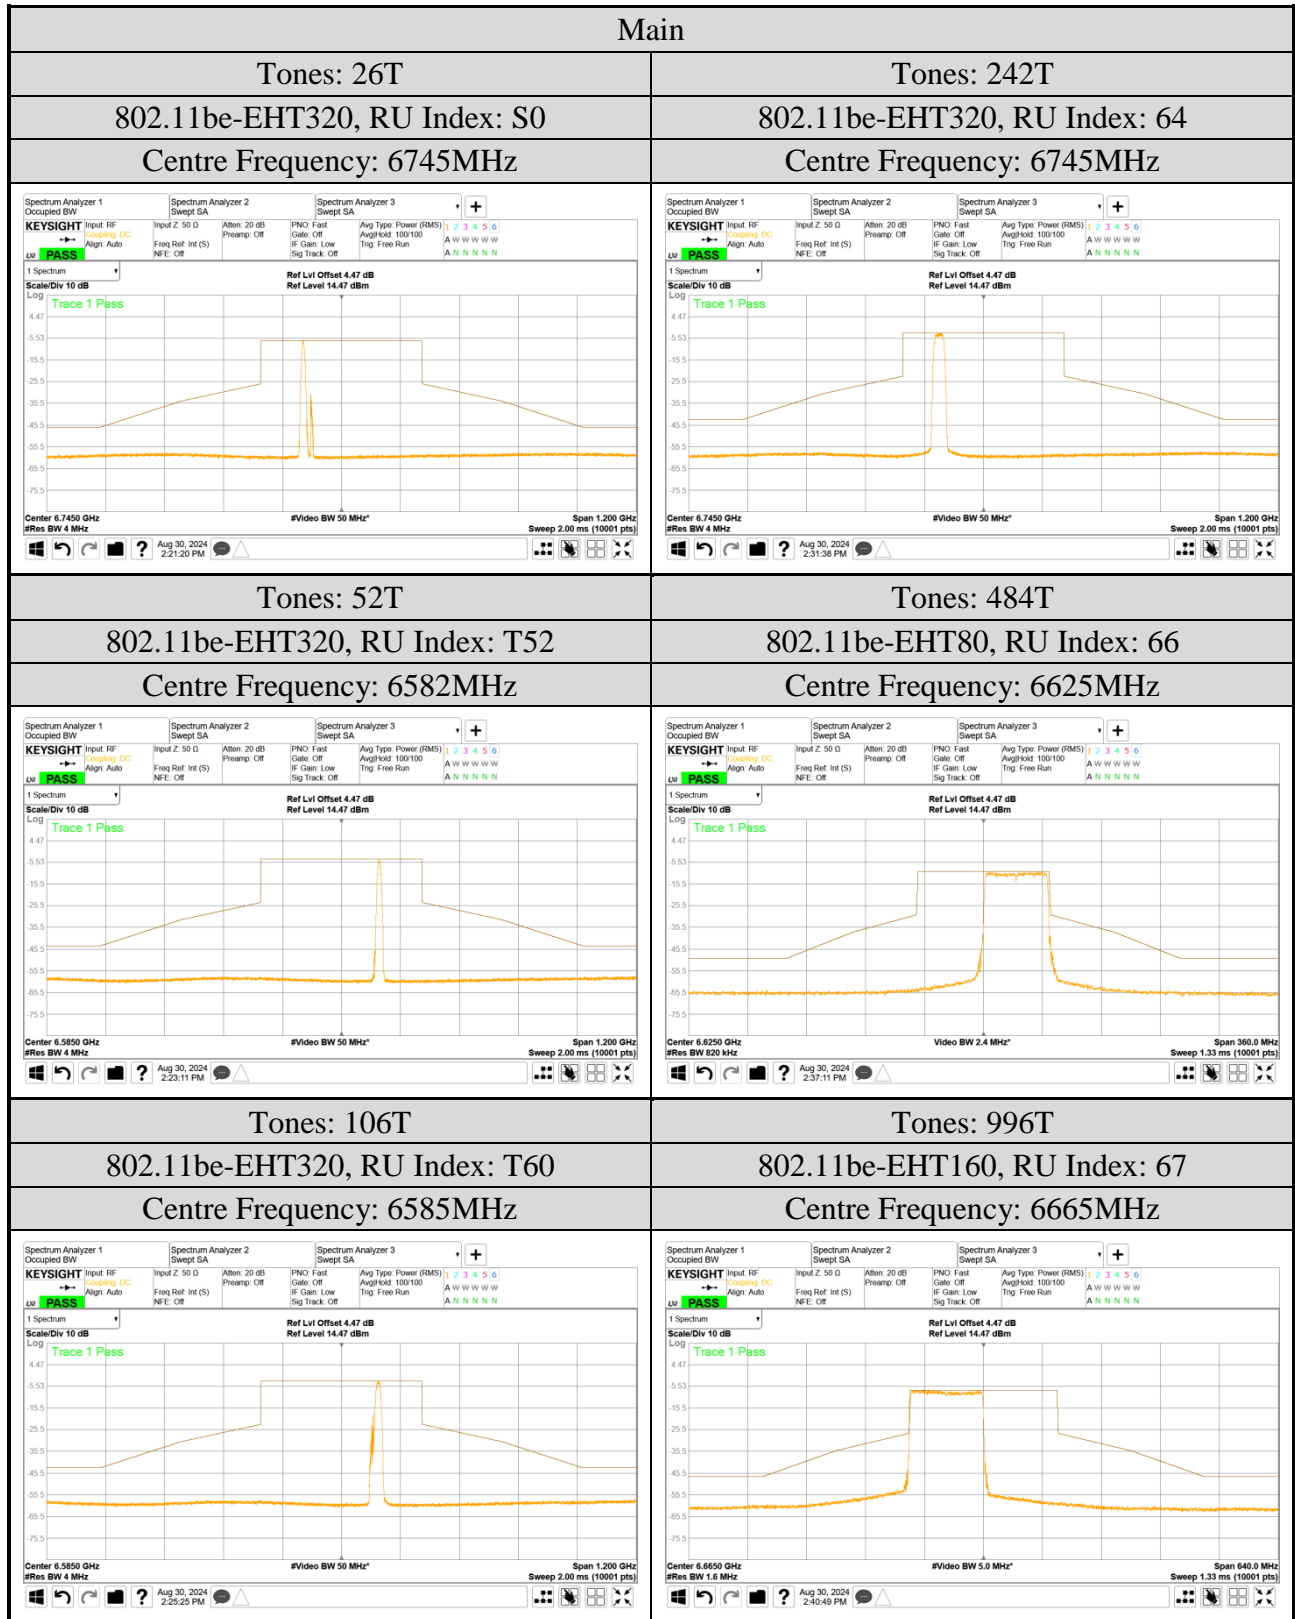

● OFDMA Modulation

Main	
Tones: 26T	Tones: 242T
802.11ax-HE80, RU Index: 18	802.11ax-HE160, RU Index: 62
Centre Frequency: 66255MHz	Centre Frequency: 6665MHz
Tones: 52T	Tones: 484T
802.11ax-HE40, RU Index: 37	802.11ax-HE80, RU Index: 66
Centre Frequency: 6685MHz	Centre Frequency: 6625MHz
Tones: 106T	Tones: 996T
802.11ax-HE40, RU Index: 53	802.11ax-HE160, RU Index: 67
Centre Frequency: 6685MHz	Centre Frequency: 6665MHz

AUX	
Tones: 996T+484T	Tones: 996T*3
802.11be-EHT160, RU Index: 94	802.11be-EHT320, RU Index: W104
Centre Frequency: 6665MHz	Centre Frequency: 6105MHz
Tones: 996T+484T+242T	Tones: 996T*3+484T
802.11be-EHT160, RU Index: S99	802.11be-EHT160, RU Index: S99
Centre Frequency: 6985MHz	Centre Frequency: 6985MHz
Tones: 996T*2+484T	Tones: 996T*3+484T
802.11be-EHT320, RU Index: W103	802.11be-EHT320, RU Index: W106
Centre Frequency: 6585MHz	Centre Frequency: 6265MHz

Main	
Tones: 996T*2 802.11be-EHT320, RU Index: W68 Centre Frequency: 6585MHz	Tones: 26T+106T 802.11be-EHT20, RU Index: 82 Centre Frequency: 6695MHz
Tones: 26T+52T 802.11be-EHT20, RU Index: 70 Centre Frequency: 6695MHz	Tones: 26T+106T 802.11be-EHT40, RU Index: 82 Centre Frequency: 6685MHz
Tones: 26T+52T 802.11be-EHT40, RU Index: 70 Centre Frequency: 6685MHz	Tones: 484T+242T 802.11be-EHT80, RU Index: 67 Centre Frequency: 6625MHz