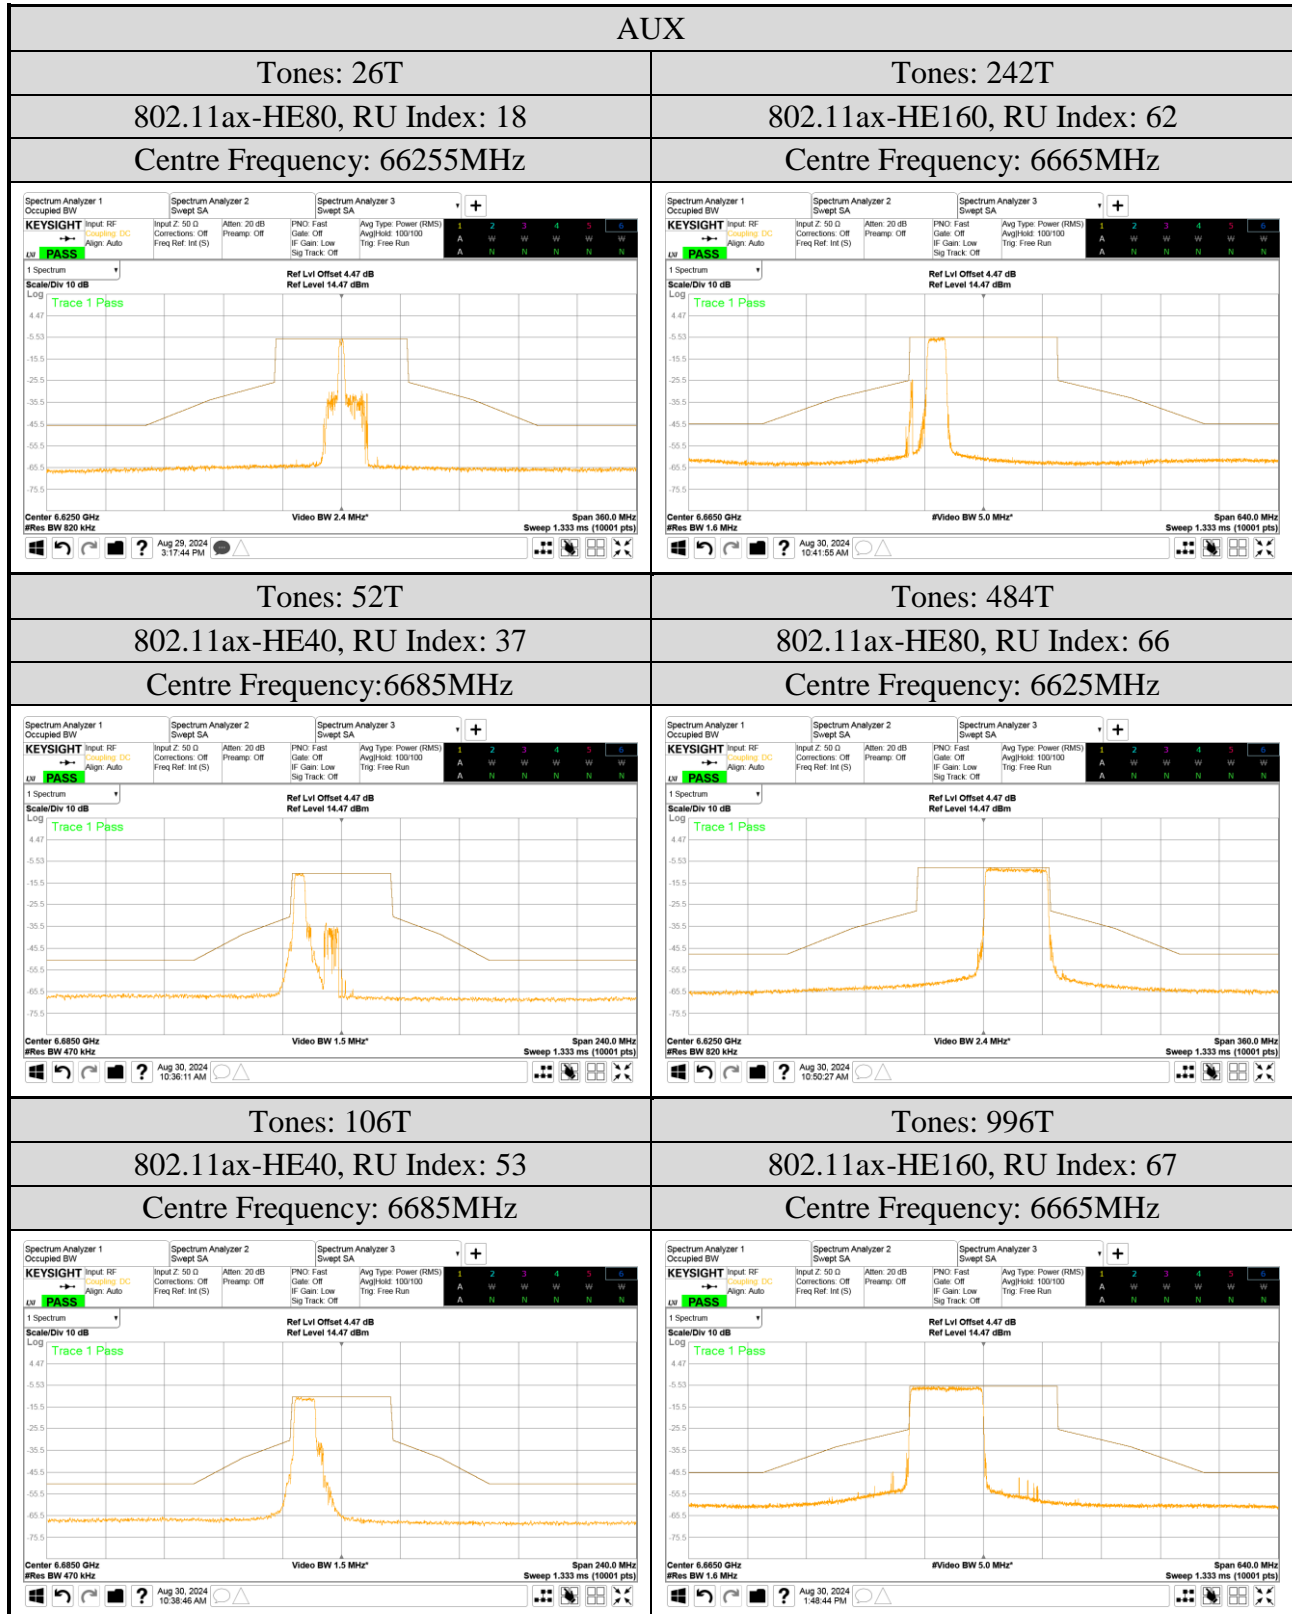

● OFDMA Modulation

Main	
Tones: 26T	Tones: 242T
802.11ax-HE80, RU Index: 18	802.11ax-HE160, RU Index: 62
Centre Frequency: 66255MHz	Centre Frequency: 6665MHz
Tones: 52T	Tones: 484T
802.11ax-HE40, RU Index: 37	802.11ax-HE80, RU Index: 66
Centre Frequency: 6685MHz	Centre Frequency: 6625MHz
Tones: 106T	Tones: 996T
802.11ax-HE40, RU Index: 53	802.11ax-HE160, RU Index: 67
Centre Frequency: 6685MHz	Centre Frequency: 6665MHz

AUX	
Tones: 996T+484T	Tones: 996T*3
802.11be-EHT160, RU Index: 94	802.11be-EHT320, RU Index: W104
Centre Frequency: 6665MHz	Centre Frequency: 6105MHz
Tones: 996T+484T+242T	Tones: 996T*3+484T
802.11be-EHT160, RU Index: S99	802.11be-EHT160, RU Index: S99
Centre Frequency: 6985MHz	Centre Frequency: 6985MHz
Tones: 996T*2+484T	Tones: 996T*3+484T
802.11be-EHT320, RU Index: W103	802.11be-EHT320, RU Index: W106
Centre Frequency: 6585MHz	Centre Frequency: 6265MHz

Main	
Tones: 996T*2 802.11be-EHT320, RU Index: W68 Centre Frequency: 6585MHz	Tones: 26T+106T 802.11be-EHT20, RU Index: 82 Centre Frequency: 6695MHz
Tones: 26T+52T 802.11be-EHT20, RU Index: 70 Centre Frequency: 6695MHz	Tones: 26T+106T 802.11be-EHT40, RU Index: 82 Centre Frequency: 6685MHz
Tones: 26T+52T 802.11be-EHT40, RU Index: 70 Centre Frequency: 6685MHz	Tones: 484T+242T 802.11be-EHT80, RU Index: 67 Centre Frequency: 6625MHz