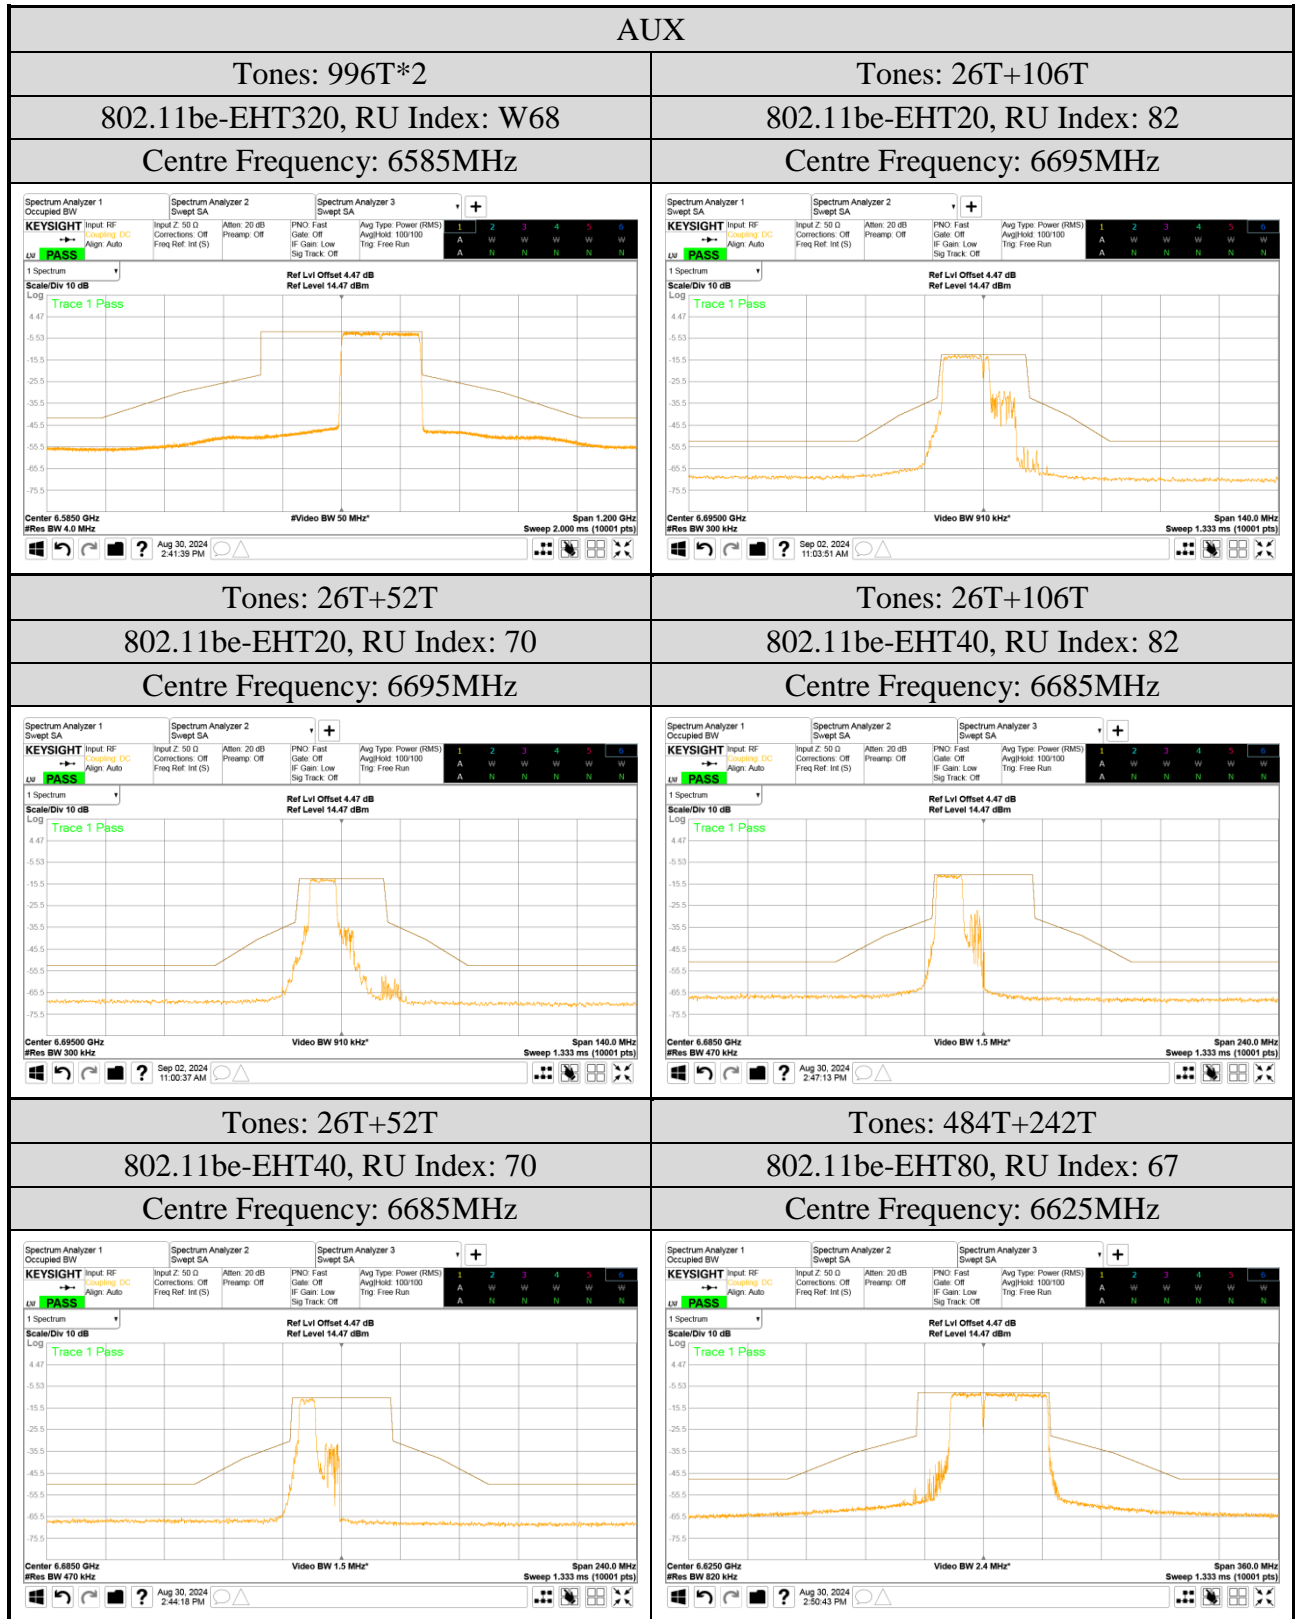

● OFDMA Modulation

Main	
Tones: 26T	Tones: 242T
802.11ax-HE80, RU Index: 18	802.11ax-HE160, RU Index: 62
Centre Frequency: 66255MHz	Centre Frequency: 6665MHz
Tones: 52T	Tones: 484T
802.11ax-HE40, RU Index: 37	802.11ax-HE80, RU Index: 66
Centre Frequency: 6685MHz	Centre Frequency: 6625MHz
Tones: 106T	Tones: 996T
802.11ax-HE40, RU Index: 53	802.11ax-HE160, RU Index: 67
Centre Frequency: 6685MHz	Centre Frequency: 6665MHz

AUX	
Tones: 996T+484T	Tones: 996T*3
802.11be-EHT160, RU Index: 94	802.11be-EHT320, RU Index: W104
Centre Frequency: 6665MHz	Centre Frequency: 6105MHz
Tones: 996T+484T+242T	Tones: 996T*3+484T
802.11be-EHT160, RU Index: S99	802.11be-EHT160, RU Index: S99
Centre Frequency: 6985MHz	Centre Frequency: 6985MHz
Tones: 996T*2+484T	Tones: 996T*3+484T
802.11be-EHT320, RU Index: W103	802.11be-EHT320, RU Index: W106
Centre Frequency: 6585MHz	Centre Frequency: 6265MHz

Main	
Tones: 996T*2 802.11be-EHT320, RU Index: W68 Centre Frequency: 6585MHz	Tones: 26T+106T 802.11be-EHT20, RU Index: 82 Centre Frequency: 6695MHz
Tones: 26T+52T 802.11be-EHT20, RU Index: 70 Centre Frequency: 6695MHz	Tones: 26T+106T 802.11be-EHT40, RU Index: 82 Centre Frequency: 6685MHz
Tones: 26T+52T 802.11be-EHT40, RU Index: 70 Centre Frequency: 6685MHz	Tones: 484T+242T 802.11be-EHT80, RU Index: 67 Centre Frequency: 6625MHz