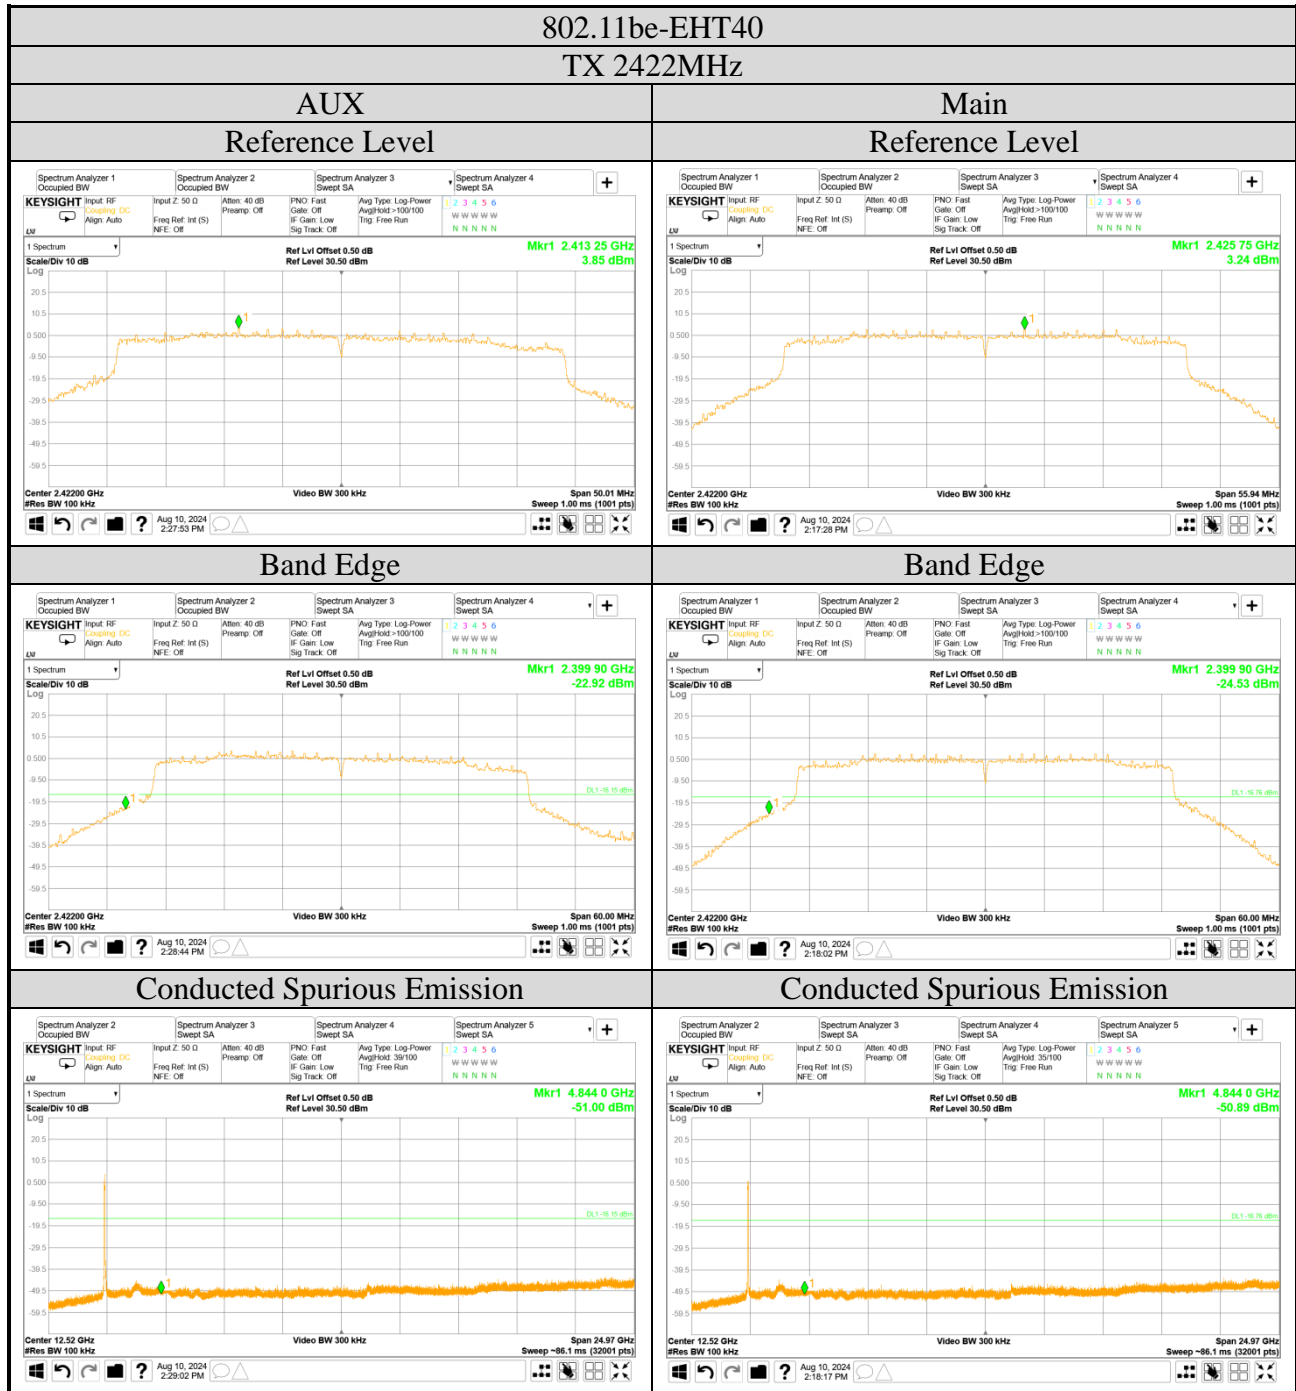

**Tel: +886 2 26099301**  
**Fax: +886 2 26099303**

**Audix Technology Corp.**  
 No. 491, Zhongfu Rd., Linkou Dist.,  
 New Taipei City 244, Taiwan

**Tel: +886 2 26099301**  
**Fax: +886 2 26099303**

**Audix Technology Corp.**  
 No. 491, Zhongfu Rd., Linkou Dist.,  
 New Taipei City 244, Taiwan