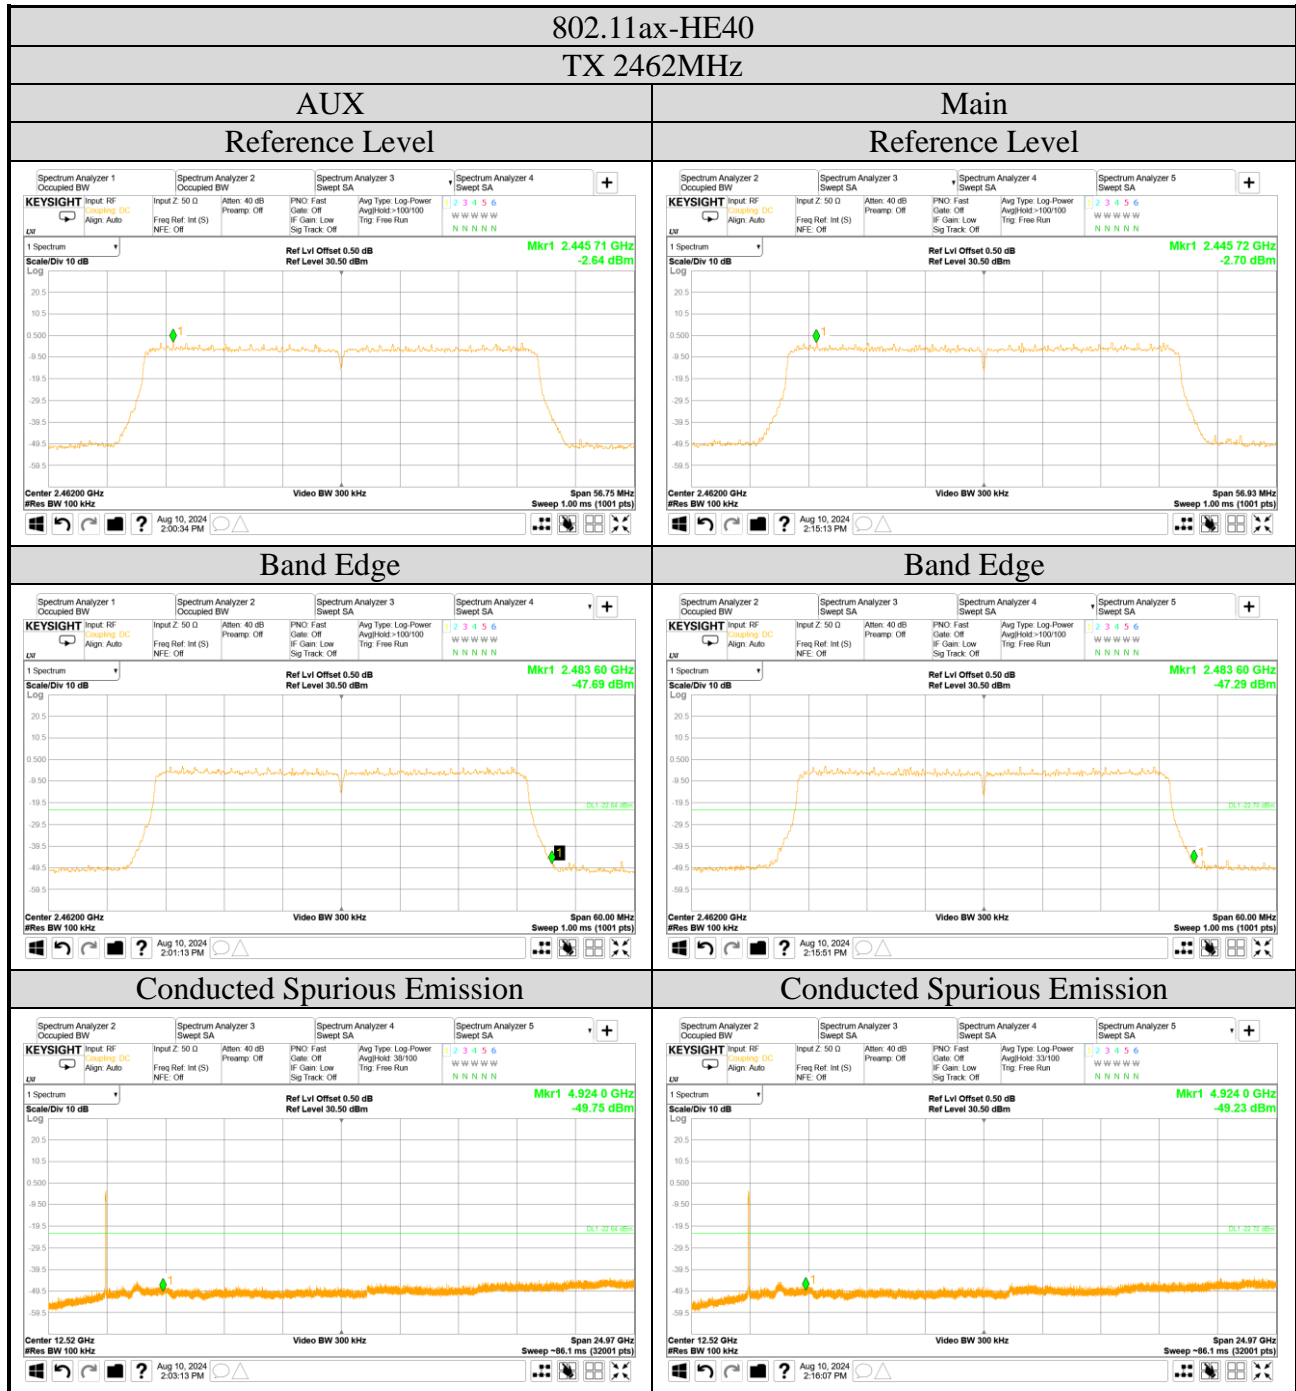

**Audix Technology Corp.**  
 No. 491, Zhongfu Rd., Linkou Dist.,  
 New Taipei City 244, Taiwan

**Tel: +886 2 26099301**  
**Fax: +886 2 26099303**

**Audix Technology Corp.**  
 No. 491, Zhongfu Rd., Linkou Dist.,  
 New Taipei City 244, Taiwan