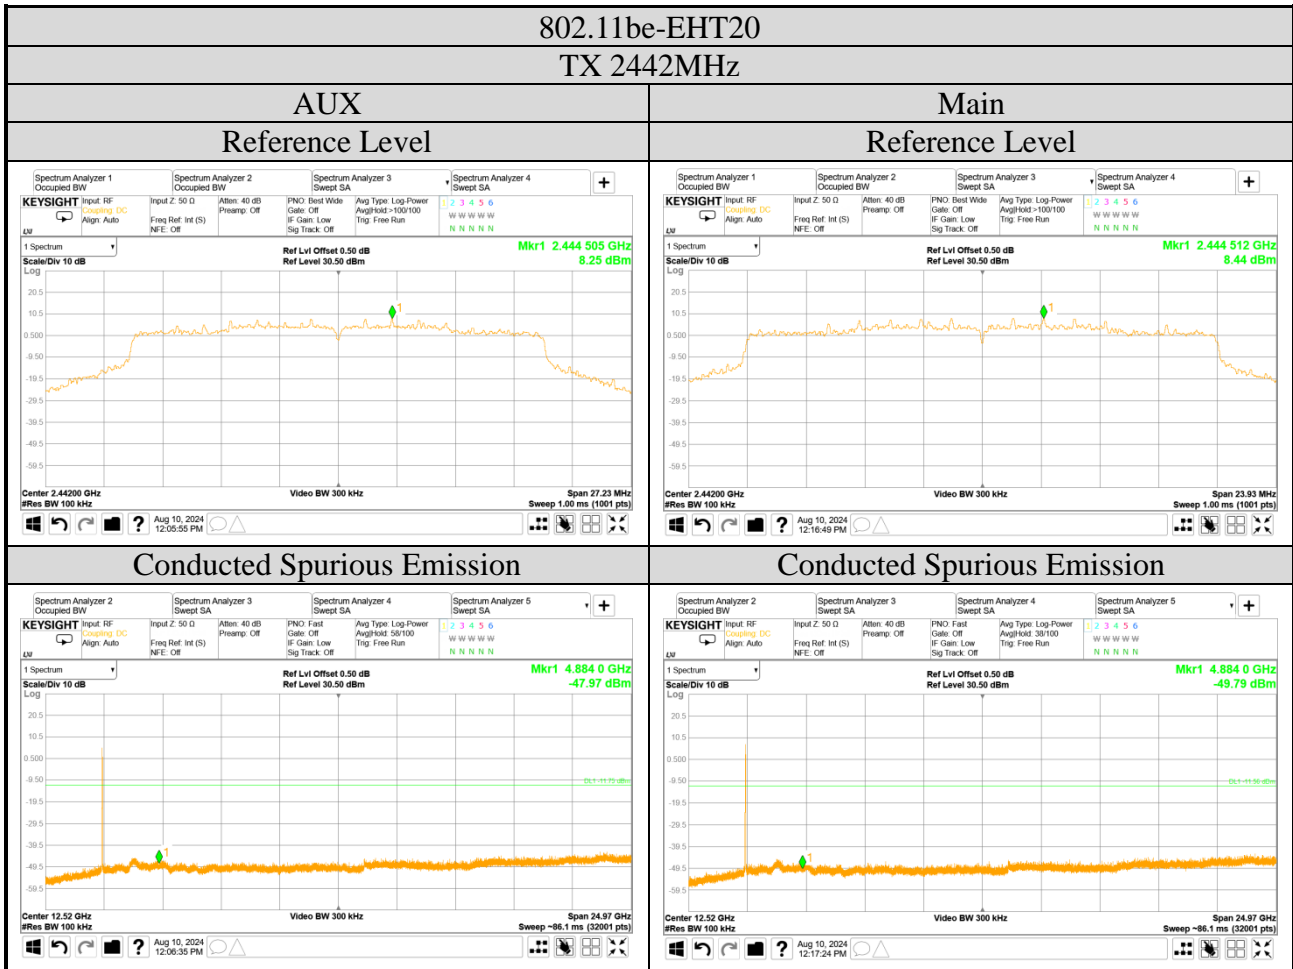

**Tel: +886 2 26099301**  
**Fax: +886 2 26099303**

**Audix Technology Corp.**  
 No. 491, Zhongfu Rd., Linkou Dist.,  
 New Taipei City 244, Taiwan

**Tel: +886 2 26099301**  
**Fax: +886 2 26099303**

**Audix Technology Corp.**  
 No. 491, Zhongfu Rd., Linkou Dist.,  
 New Taipei City 244, Taiwan