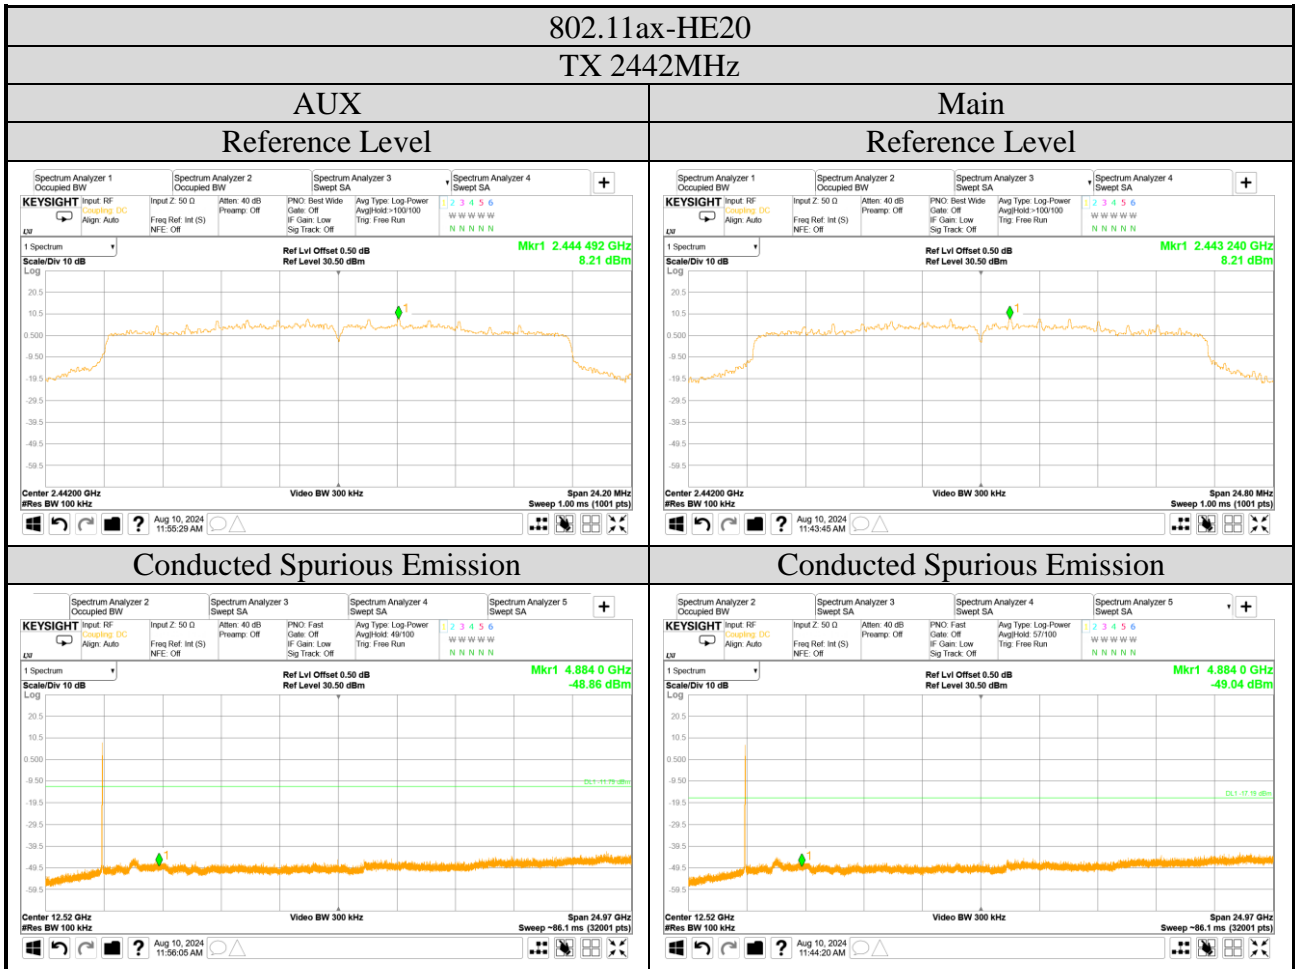

Audix Technology Corp.
No. 491, Zhongfu Rd., Linkou Dist.,
New Taipei City 244, Taiwan

Tel: +886 2 26099301
Fax: +886 2 26099303