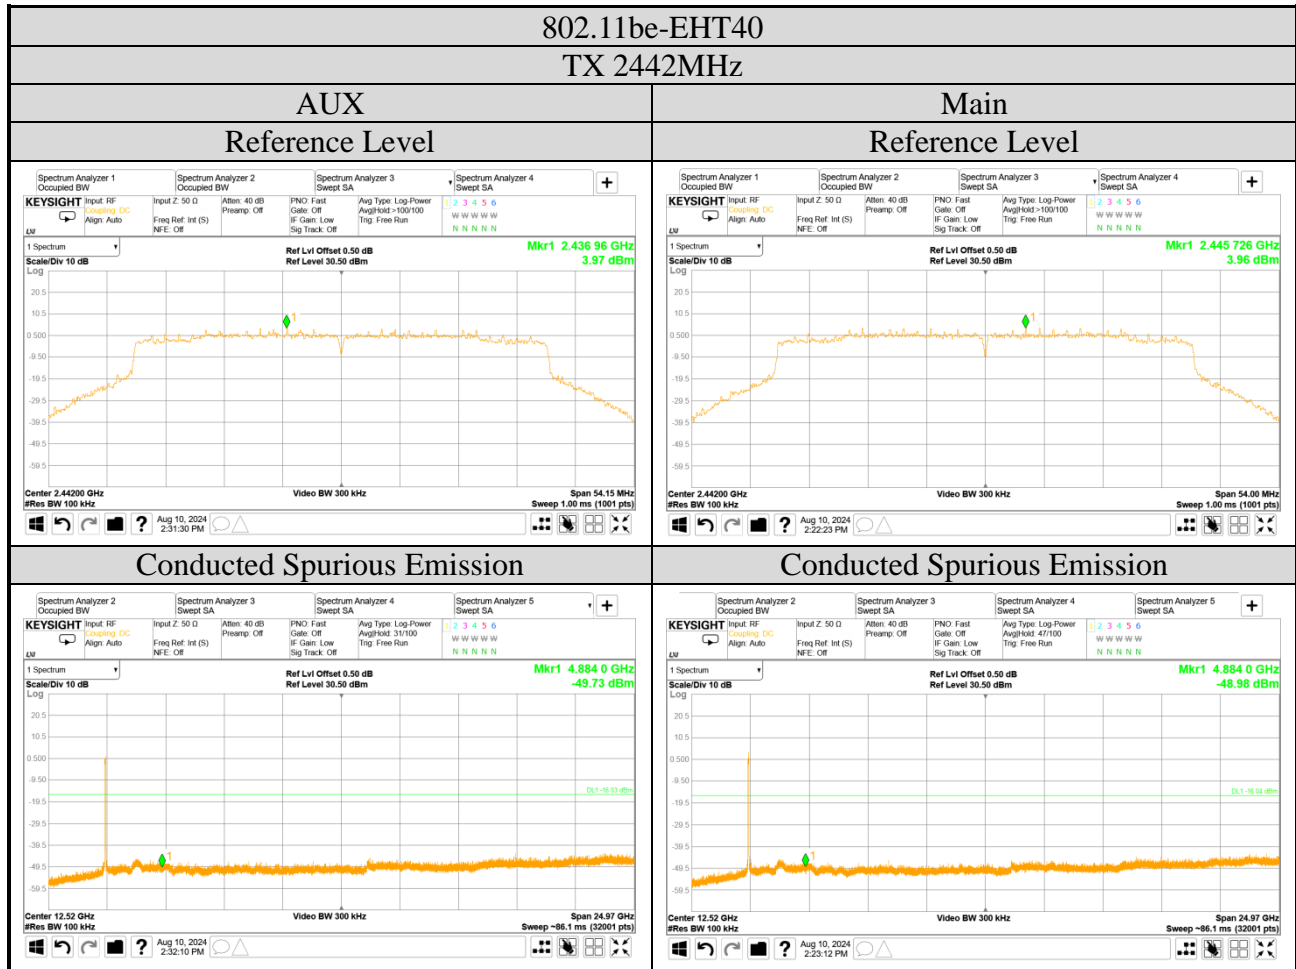

**Tel: +886 2 26099301**  
**Fax: +886 2 26099303**

**Audix Technology Corp.**  
 No. 491, Zhongfu Rd., Linkou Dist.,  
 New Taipei City 244, Taiwan

**Tel: +886 2 26099301**  
**Fax: +886 2 26099303**

**Audix Technology Corp.**  
 No. 491, Zhongfu Rd., Linkou Dist.,  
 New Taipei City 244, Taiwan