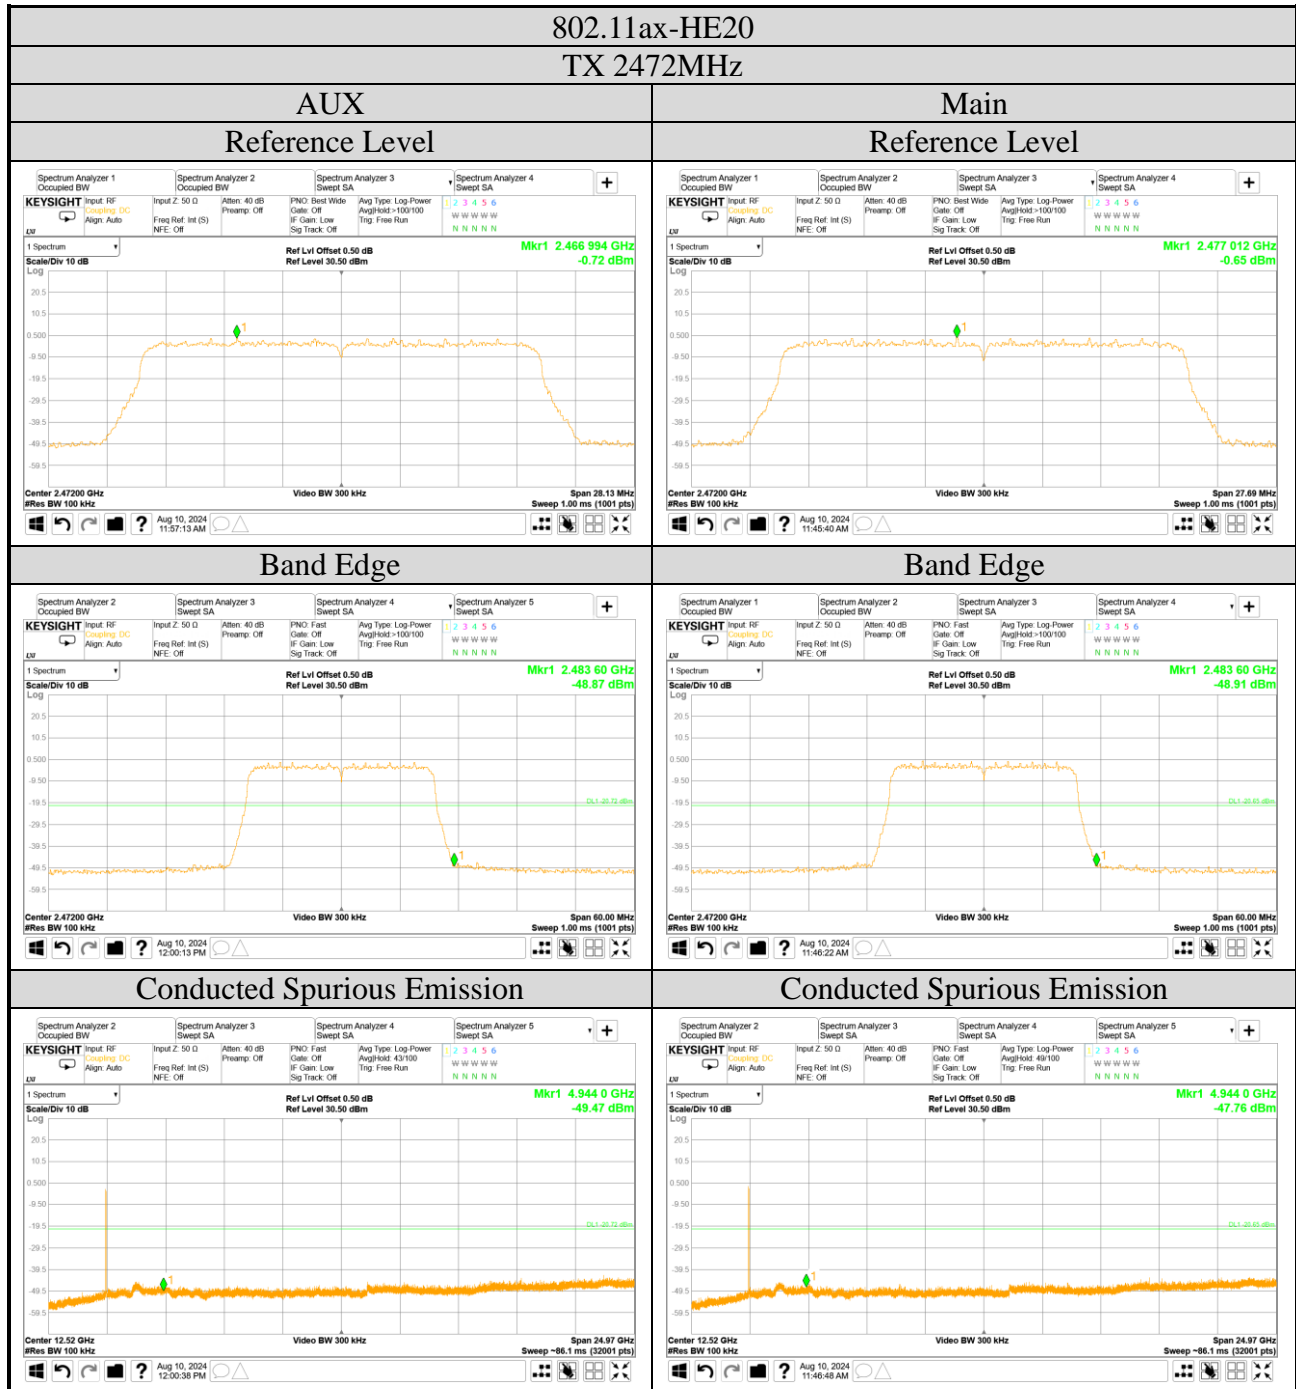

**Audix Technology Corp.**  
 No. 491, Zhongfu Rd., Linkou Dist.,  
 New Taipei City 244, Taiwan

**Tel: +886 2 26099301**  
**Fax: +886 2 26099303**

**Audix Technology Corp.**  
 No. 491, Zhongfu Rd., Linkou Dist.,  
 New Taipei City 244, Taiwan