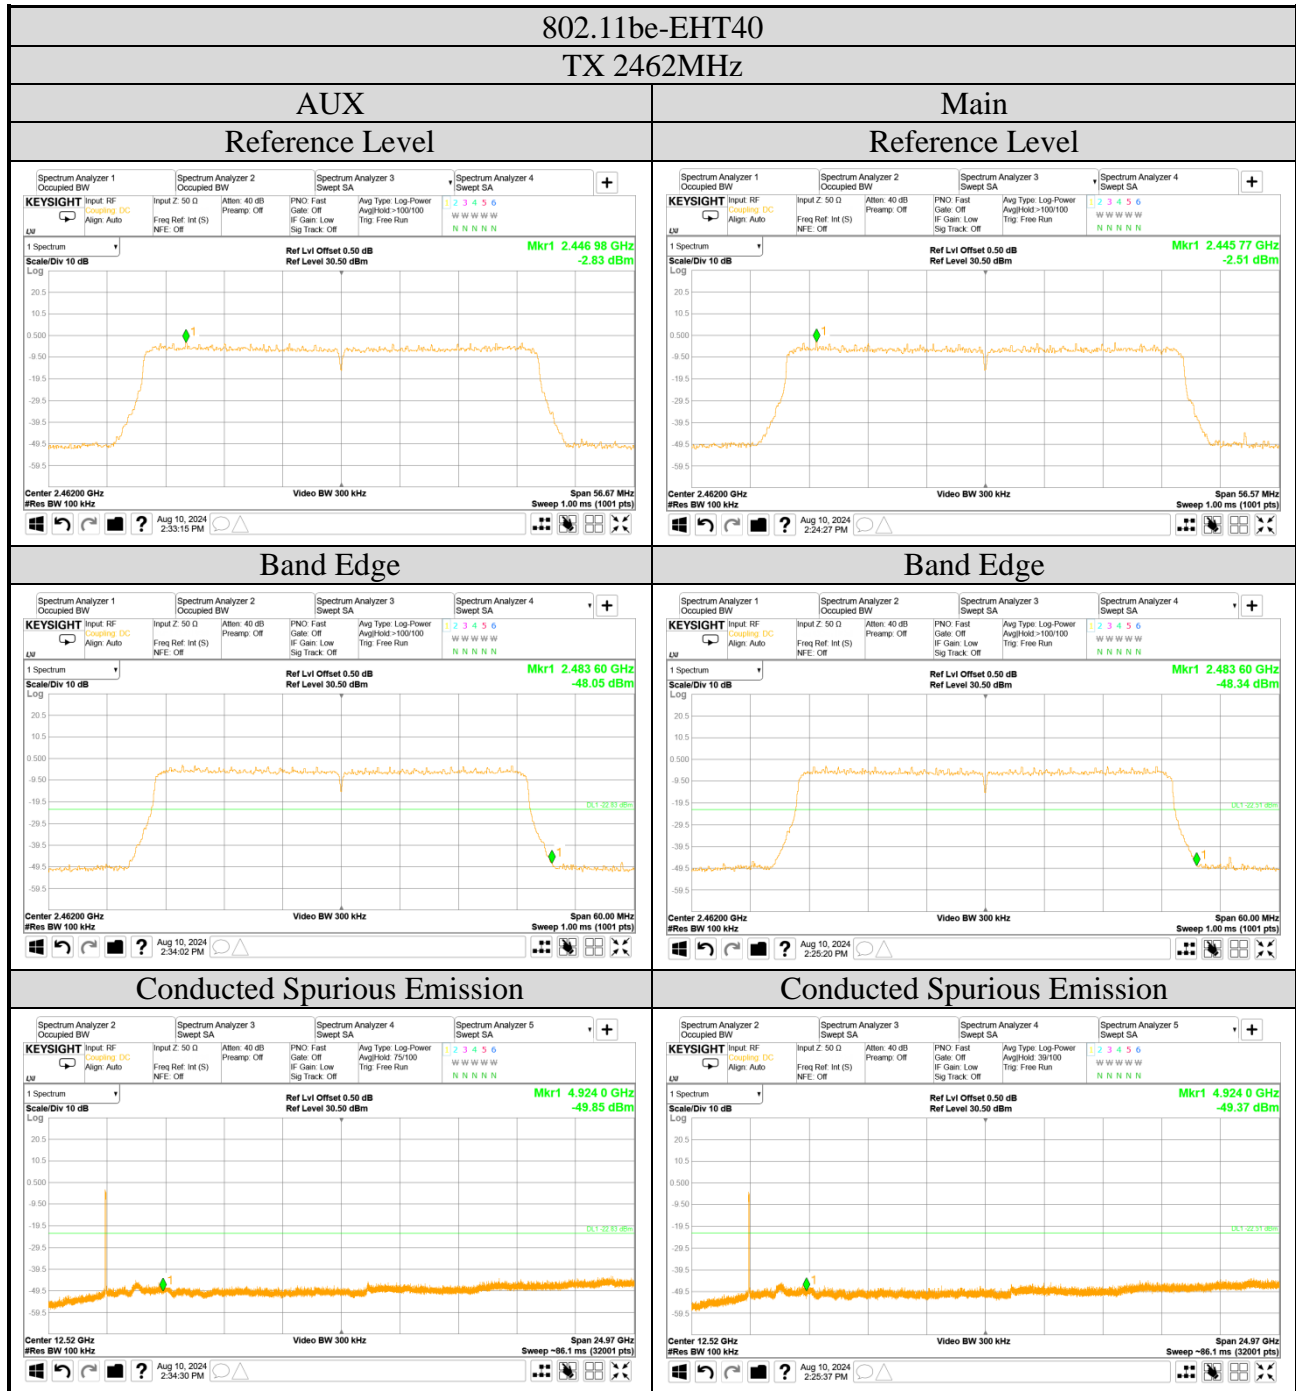

**Tel: +886 2 26099301**  
**Fax: +886 2 26099303**

**Audix Technology Corp.**  
 No. 491, Zhongfu Rd., Linkou Dist.,  
 New Taipei City 244, Taiwan

**Tel: +886 2 26099301**  
**Fax: +886 2 26099303**

**Audix Technology Corp.**  
 No. 491, Zhongfu Rd., Linkou Dist.,  
 New Taipei City 244, Taiwan