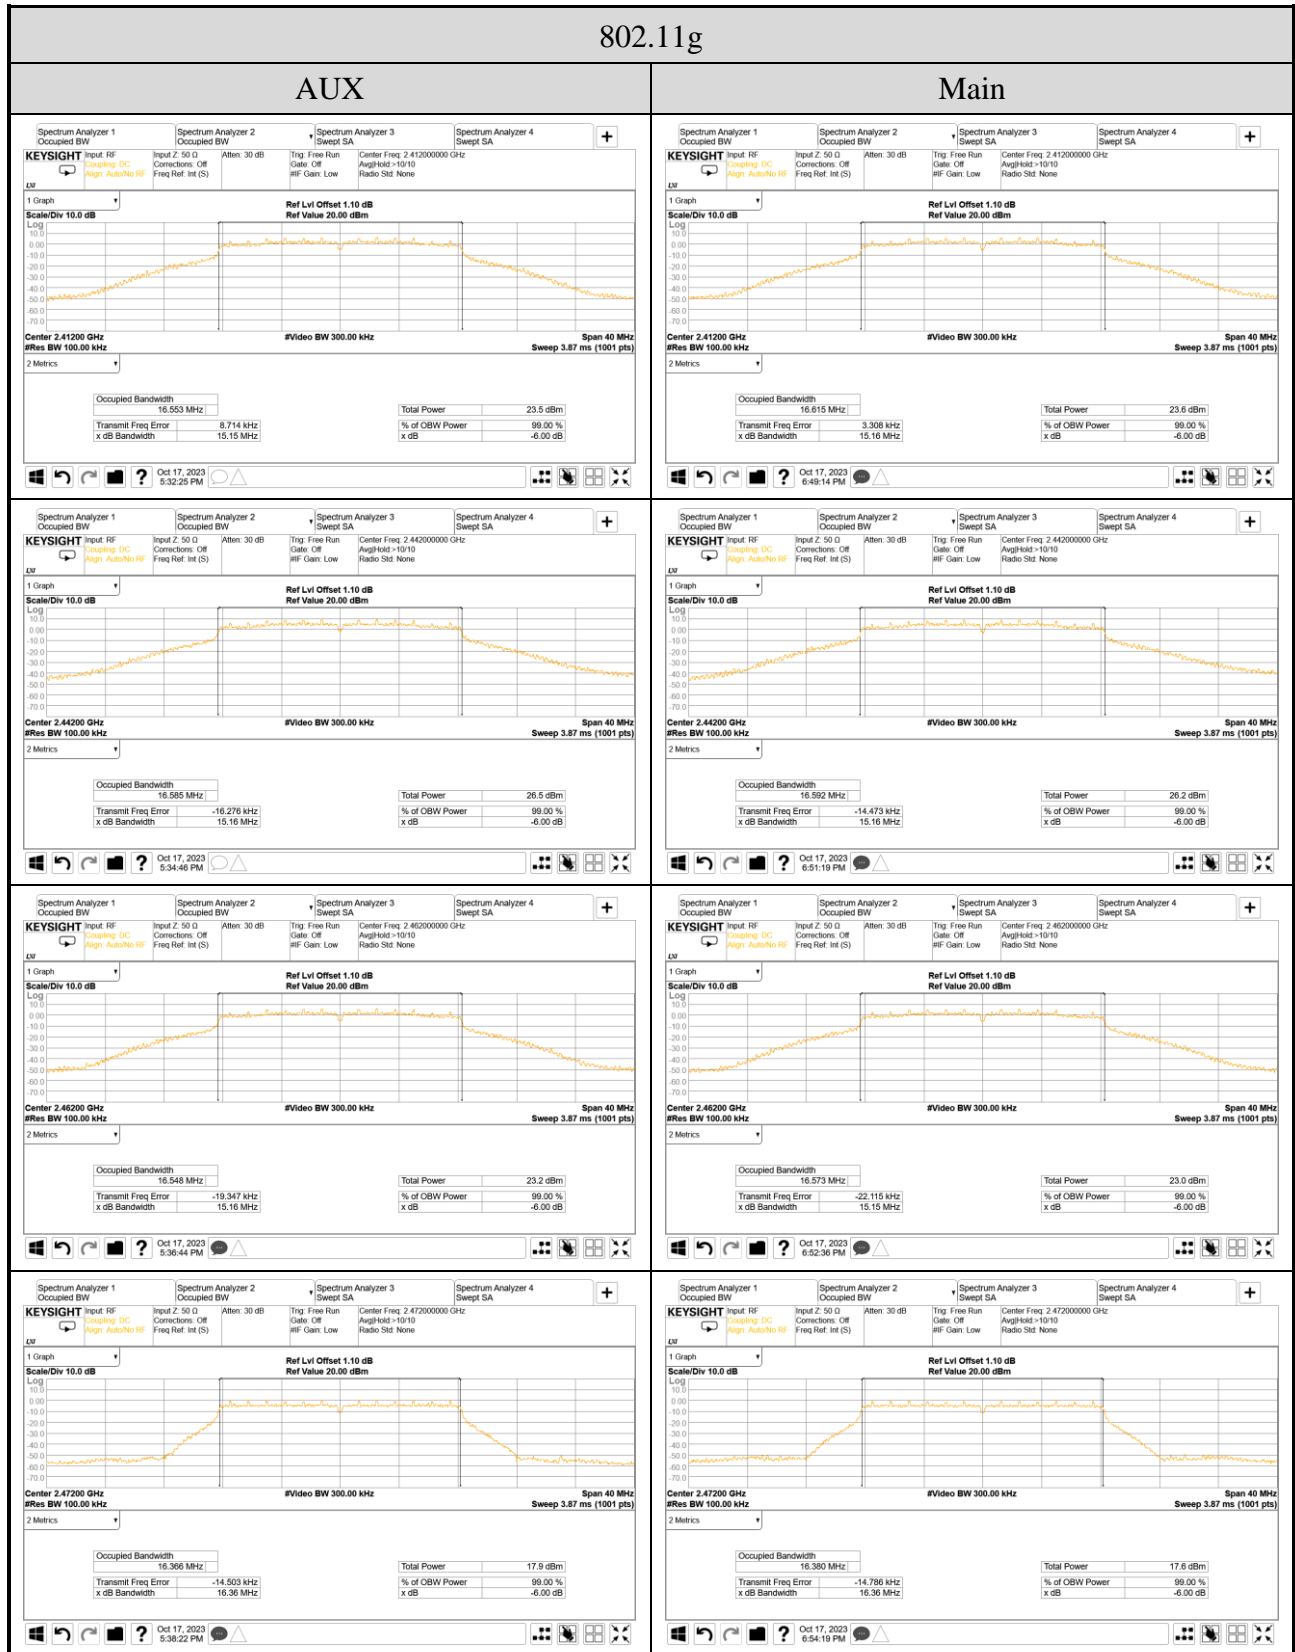

#### A.3.1 DTS/Occupied Bandwidth Result

Mode	Centre Frequency (MHz)	DTS (6dB) Bandwidth (MHz)		Occupied (99%) Bandwidth (MHz)		Limit
		AUX	Main	AUX	Main	
802.11b	2412	9.077	9.068	13.595	13.522	>500kHz
	2442	9.067	9.050	13.505	13.558	
	2462	9.070	8.597	13.553	13.545	
	2472	9.057	9.014	13.399	13.398	
802.11g	2412	15.15	15.16	16.692	16.698	
	2442	15.16	15.16	16.670	16.724	
	2462	15.16	15.15	16.677	16.725	
	2472	16.36	16.36	16.396	16.405	
802.11n-HT20	2412	15.16	15.14	17.732	17.738	
	2442	15.16	16.08	17.783	17.832	
	2462	15.10	16.47	17.771	17.688	
	2472	17.57	17.60	17.564	17.596	
802.11n-HT40	2422	35.11	35.14	35.912	35.886	
	2442	35.11	35.10	35.934	35.802	
	2452	32.68	35.12	35.928	35.886	
	2462	36.37	36.40	36.135	36.136	
802.11ax-HE20	2412	15.48	16.88	18.892	18.898	
	2442	15.15	15.11	18.976	18.929	
	2462	16.42	15.16	18.911	18.899	
	2472	18.40	18.12	18.704	18.738	
802.11ax-HE40	2422	35.18	36.73	37.464	37.424	
	2442	35.50	35.55	37.426	37.472	
	2452	35.99	35.13	37.447	37.406	
	2462	37.59	37.60	37.511	37.528	

A.3.2 Measurement Plots

● DTS (6dB) Bandwidth

802.11n-HT20

AUX

Main

802.11n-HT40

AUX

Main