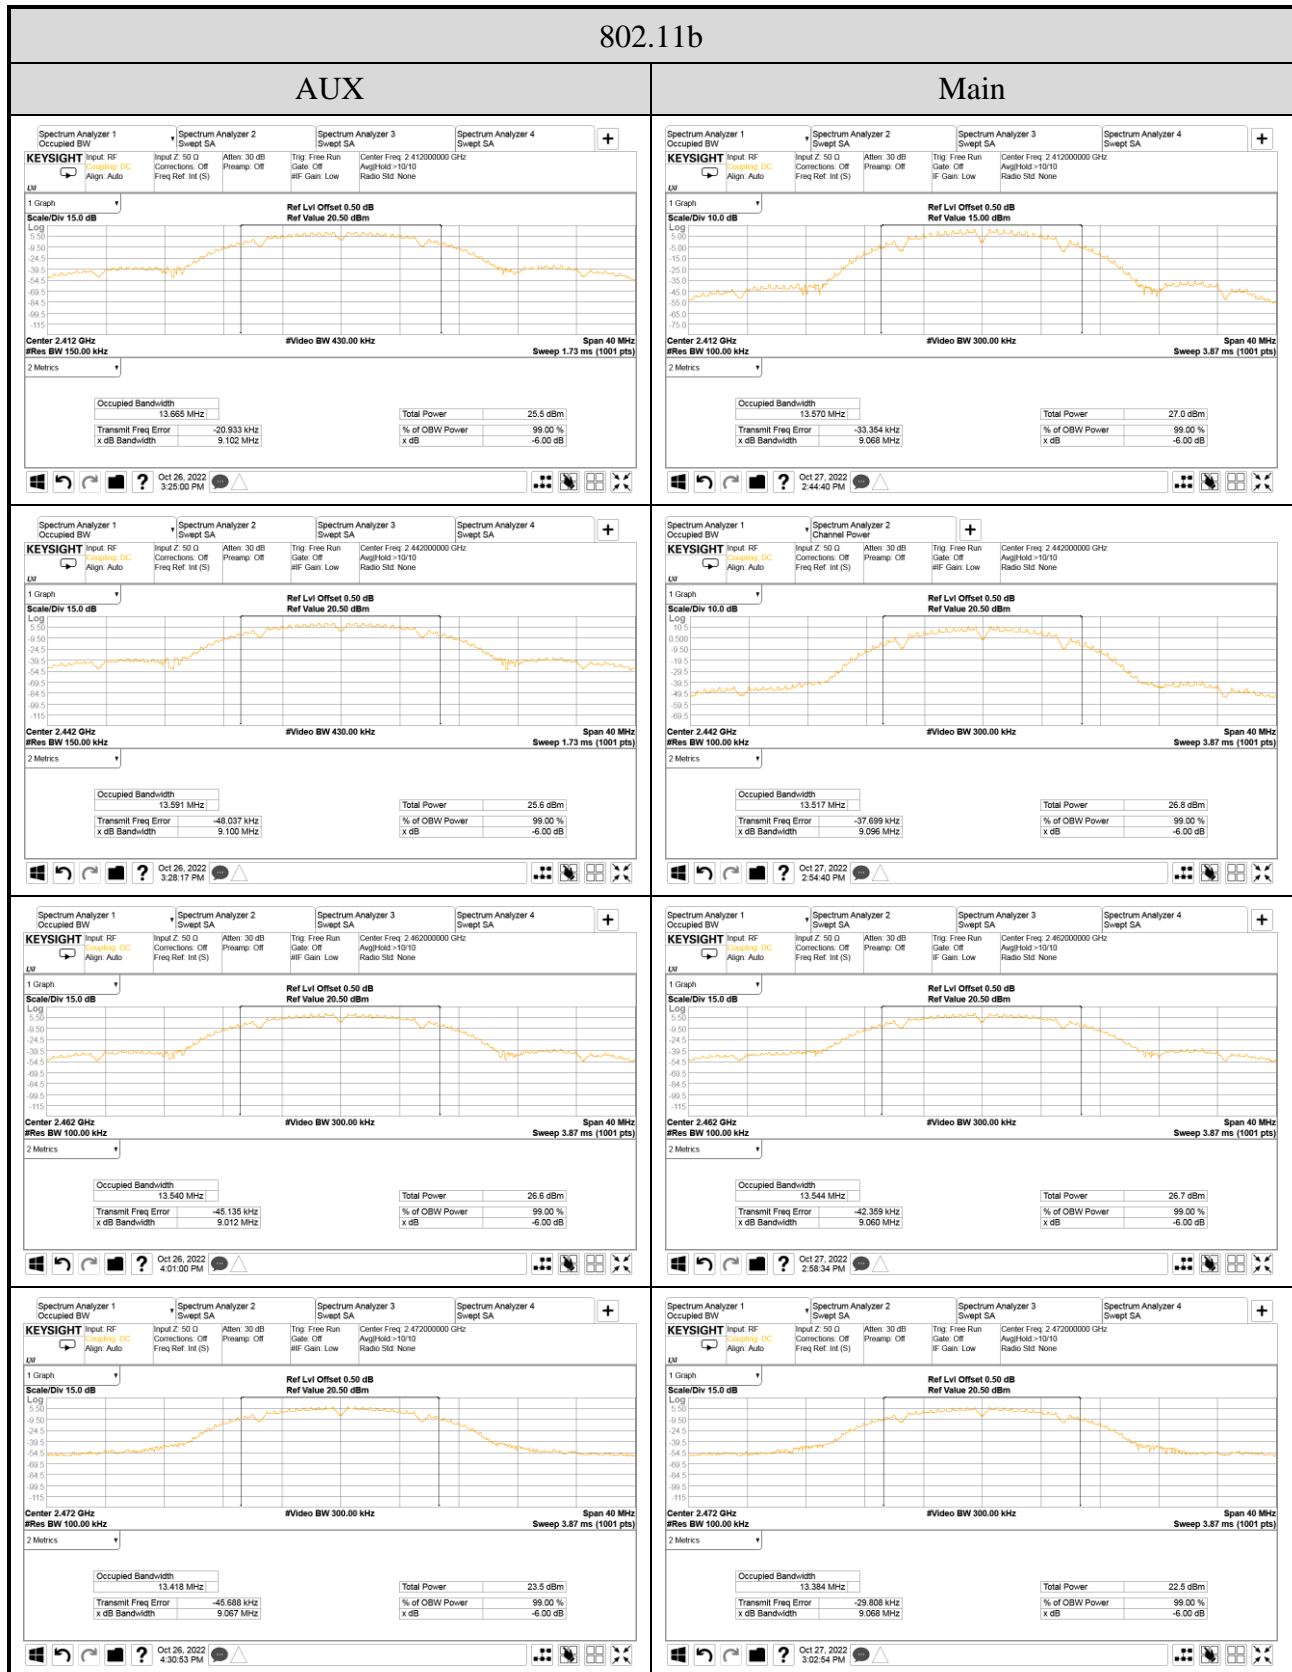

A.3 DTS/OCCUPIED BANDWIDTH

Test Date	2022/10/26 ~ 27	Temp./Hum.	23~24°C/58~62%
Cable Loss	0.50dB	Tested By	Kuper Hsu
Test Voltage	AC 120V, 60Hz (via AC Adapter)		

A.3.1 DTS/occupied Bandwidth Result

Mode	Centre Frequency (MHz)	DTS (6dB) Bandwidth (MHz)		Occupied (99%) Bandwidth (MHz)		Limit
		AUX	Main	AUX	Main	
802.11b	2412	9.102	9.068	13.627	13.626	>500kHz
	2442	9.100	9.096	13.599	13.526	
	2462	9.012	9.060	13.582	13.552	
	2472	9.067	9.068	13.424	13.395	
802.11g	2412	15.10	15.16	16.694	16.719	
	2442	15.15	15.32	16.730	16.726	
	2462	15.15	15.17	16.977	16.812	
	2472	16.38	16.36	16.412	16.398	
802.11n-HT20	2412	15.16	16.26	17.770	17.768	
	2442	15.96	16.54	17.831	17.809	
	2462	15.16	15.16	17.879	17.805	
	2472	17.58	17.60	17.557	17.598	
802.11n-HT40	2422	35.15	35.14	35.918	35.852	
	2442	35.16	35.15	35.943	35.848	
	2452	35.12	35.15	35.943	35.843	
	2462	36.37	36.41	36.131	36.080	
802.11ax-HE20	2412	17.51	15.39	18.938	18.964	
	2442	16.49	17.50	19.000	18.966	
	2462	16.22	16.71	18.910	18.913	
	2472	18.15	18.21	18.747	18.738	
802.11ax-HE40	2422	35.33	36.33	37.457	37.432	
	2442	35.77	36.32	37.461	37.453	
	2452	35.38	36.67	37.452	37.444	
	2462	37.64	37.68	37.542	37.524	

A.3.2 Measurement Plots

- DTS (6dB) Bandwidth

802.11g

AUX

Main

802.11n-HT20

802.11n-HT40

802.11ax-HE20