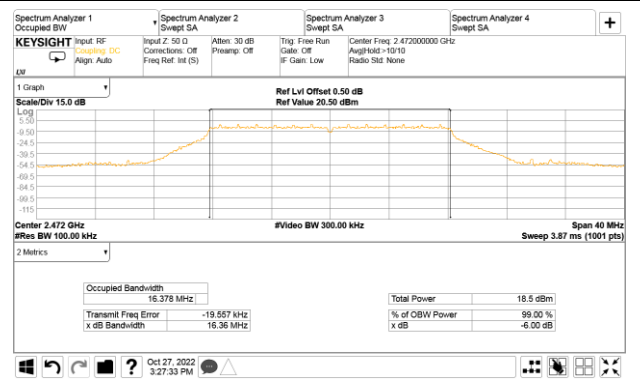

A.3.2 Measurement Plots

- DTS (6dB) Bandwidth

802.11g

AUX

Main

802.11n-HT20

802.11n-HT40

802.11ax-HE20