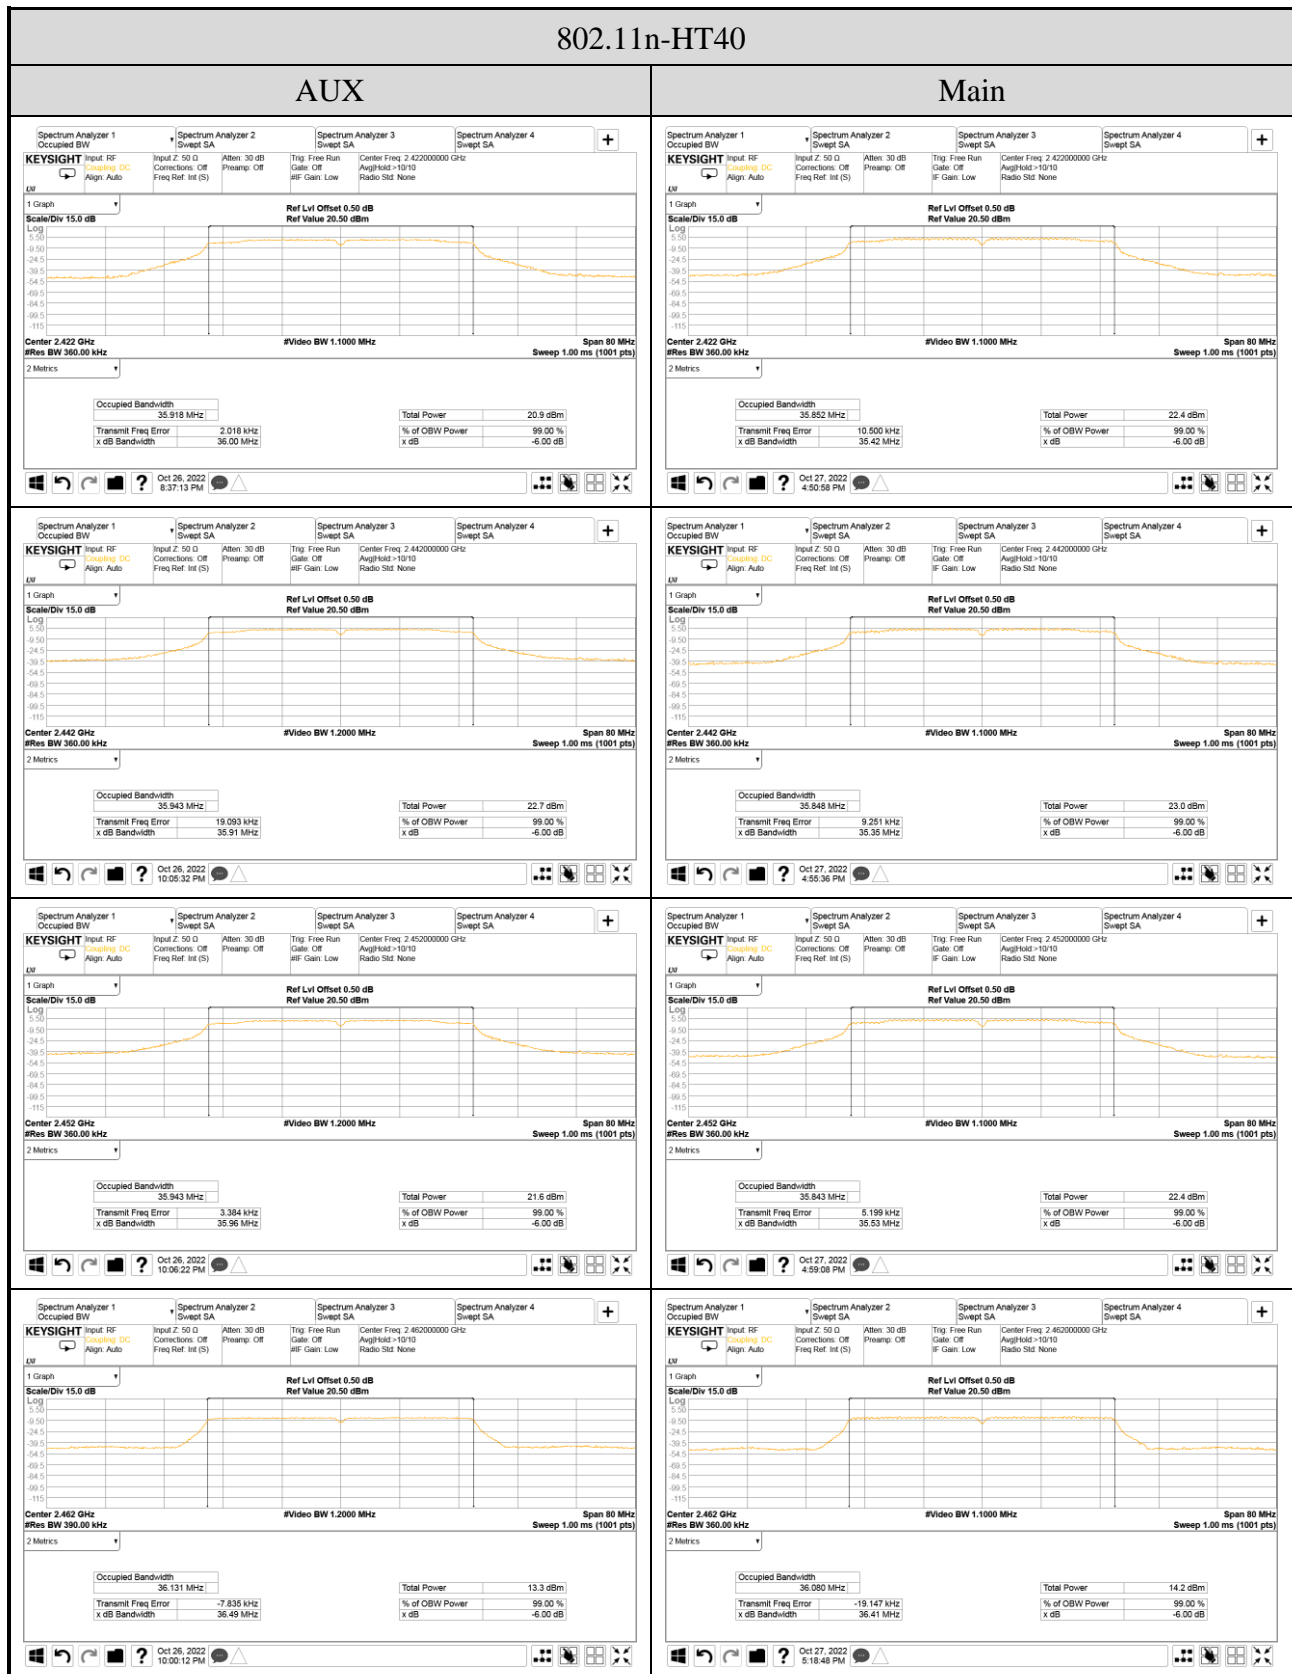

802.11n-HT40