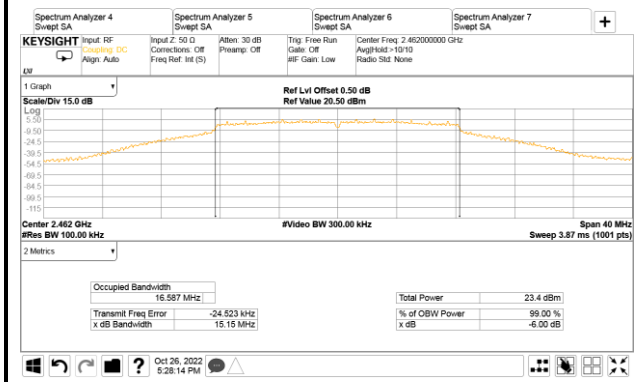

A.3.2 Measurement Plots

- DTS (6dB) Bandwidth

802.11g

AUX

Main

802.11n-HT20

802.11n-HT40

802.11ax-HE20