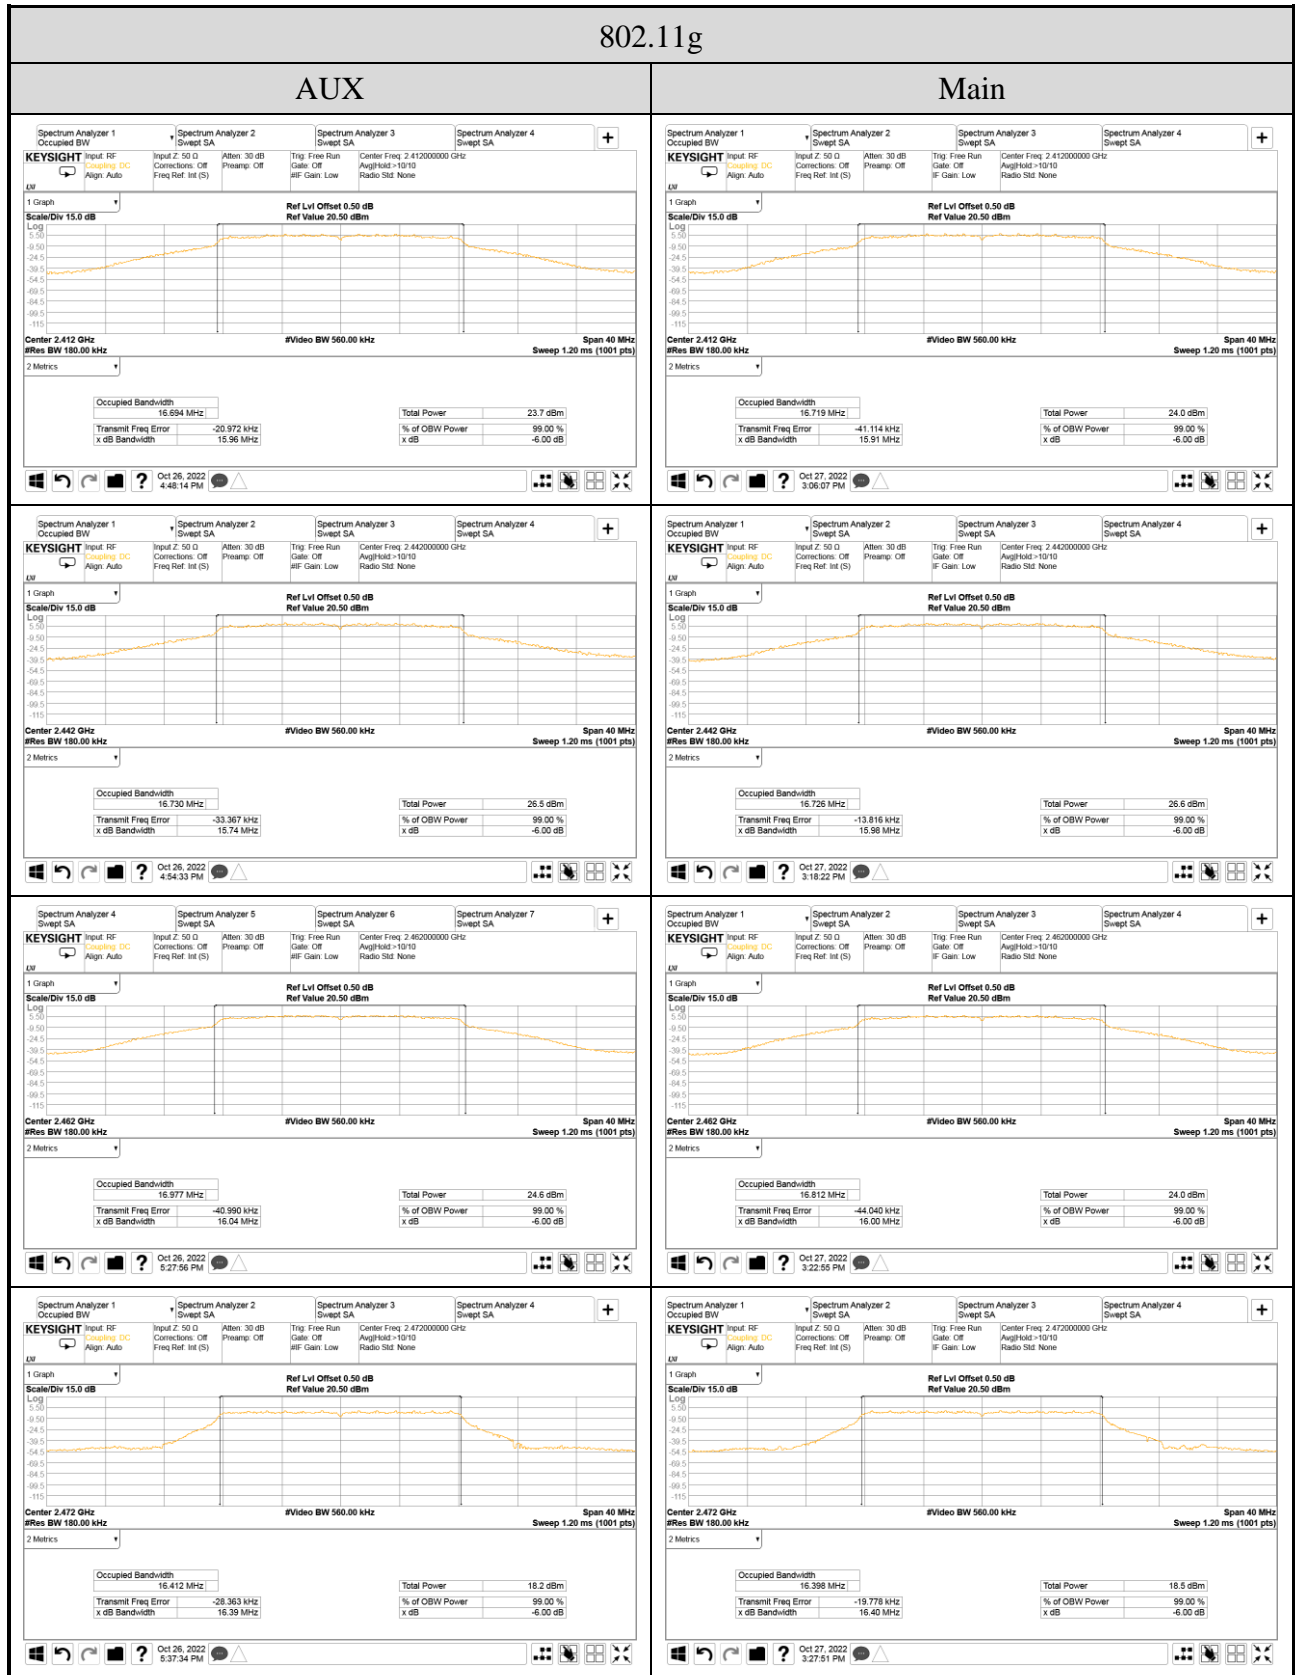

A.3 DTS/OCCUPIED BANDWIDTH

Test Date	2022/10/26 ~ 27	Temp./Hum.	23~24°C/58~62%
Cable Loss	0.50dB	Tested By	Kuper Hsu
Test Voltage	AC 120V, 60Hz (via AC Adapter)		

A.3.1 DTS/occupied Bandwidth Result

Mode	Centre Frequency (MHz)	DTS (6dB) Bandwidth (MHz)		Occupied (99%) Bandwidth (MHz)		Limit
		AUX	Main	AUX	Main	
802.11b	2412	9.102	9.068	13.627	13.626	>500kHz
	2442	9.100	9.096	13.599	13.526	
	2462	9.012	9.060	13.582	13.552	
	2472	9.067	9.068	13.424	13.395	
802.11g	2412	15.10	15.16	16.694	16.719	
	2442	15.15	15.32	16.730	16.726	
	2462	15.15	15.17	16.977	16.812	
	2472	16.38	16.36	16.412	16.398	
802.11n-HT20	2412	15.16	16.26	17.770	17.768	
	2442	15.96	16.54	17.831	17.809	
	2462	15.16	15.16	17.879	17.805	
	2472	17.58	17.60	17.557	17.598	
802.11n-HT40	2422	35.15	35.14	35.918	35.852	
	2442	35.16	35.15	35.943	35.848	
	2452	35.12	35.15	35.943	35.843	
	2462	36.37	36.41	36.131	36.080	
802.11ax-HE20	2412	17.51	15.39	18.938	18.964	
	2442	16.49	17.50	19.000	18.966	
	2462	16.22	16.71	18.910	18.913	
	2472	18.15	18.21	18.747	18.738	
802.11ax-HE40	2422	35.33	36.33	37.457	37.432	
	2442	35.77	36.32	37.461	37.453	
	2452	35.38	36.67	37.452	37.444	
	2462	37.64	37.68	37.542	37.524	

802.11ax-HE40

Audix Technology Corp.
 No. 491, Zhongfu Rd., Linkou Dist.,
 New Taipei City 244, Taiwan

Tel: +886 2 26099301
Fax: +886 2 26099303

● Occupied (99%) Bandwidth

802.11n-HT20

802.11n-HT40

802.11ax-HE20

802.11ax-HE40