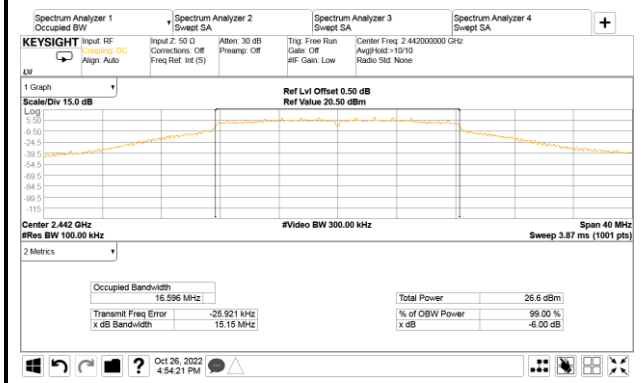

A.3.2 Measurement Plots

- DTS (6dB) Bandwidth

802.11g

AUX

Main

802.11n-HT20

802.11n-HT40

802.11ax-HE20