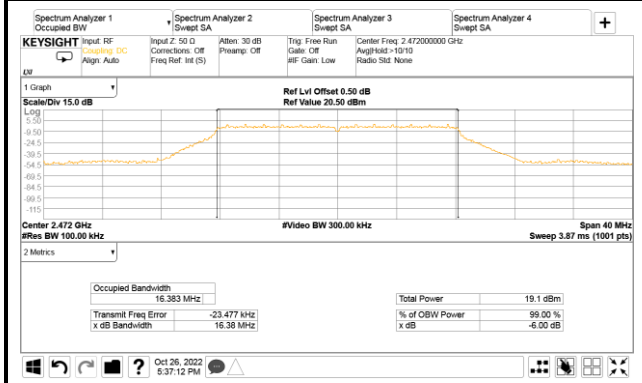

A.3.2 Measurement Plots

- DTS (6dB) Bandwidth

802.11g

AUX

Main

802.11n-HT20

802.11n-HT40

802.11ax-HE20