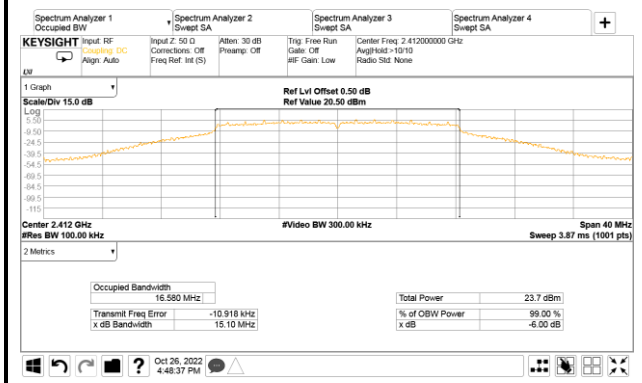

A.3.2 Measurement Plots

- DTS (6dB) Bandwidth

802.11g

AUX

Main

802.11n-HT20

802.11n-HT40

802.11ax-HE20