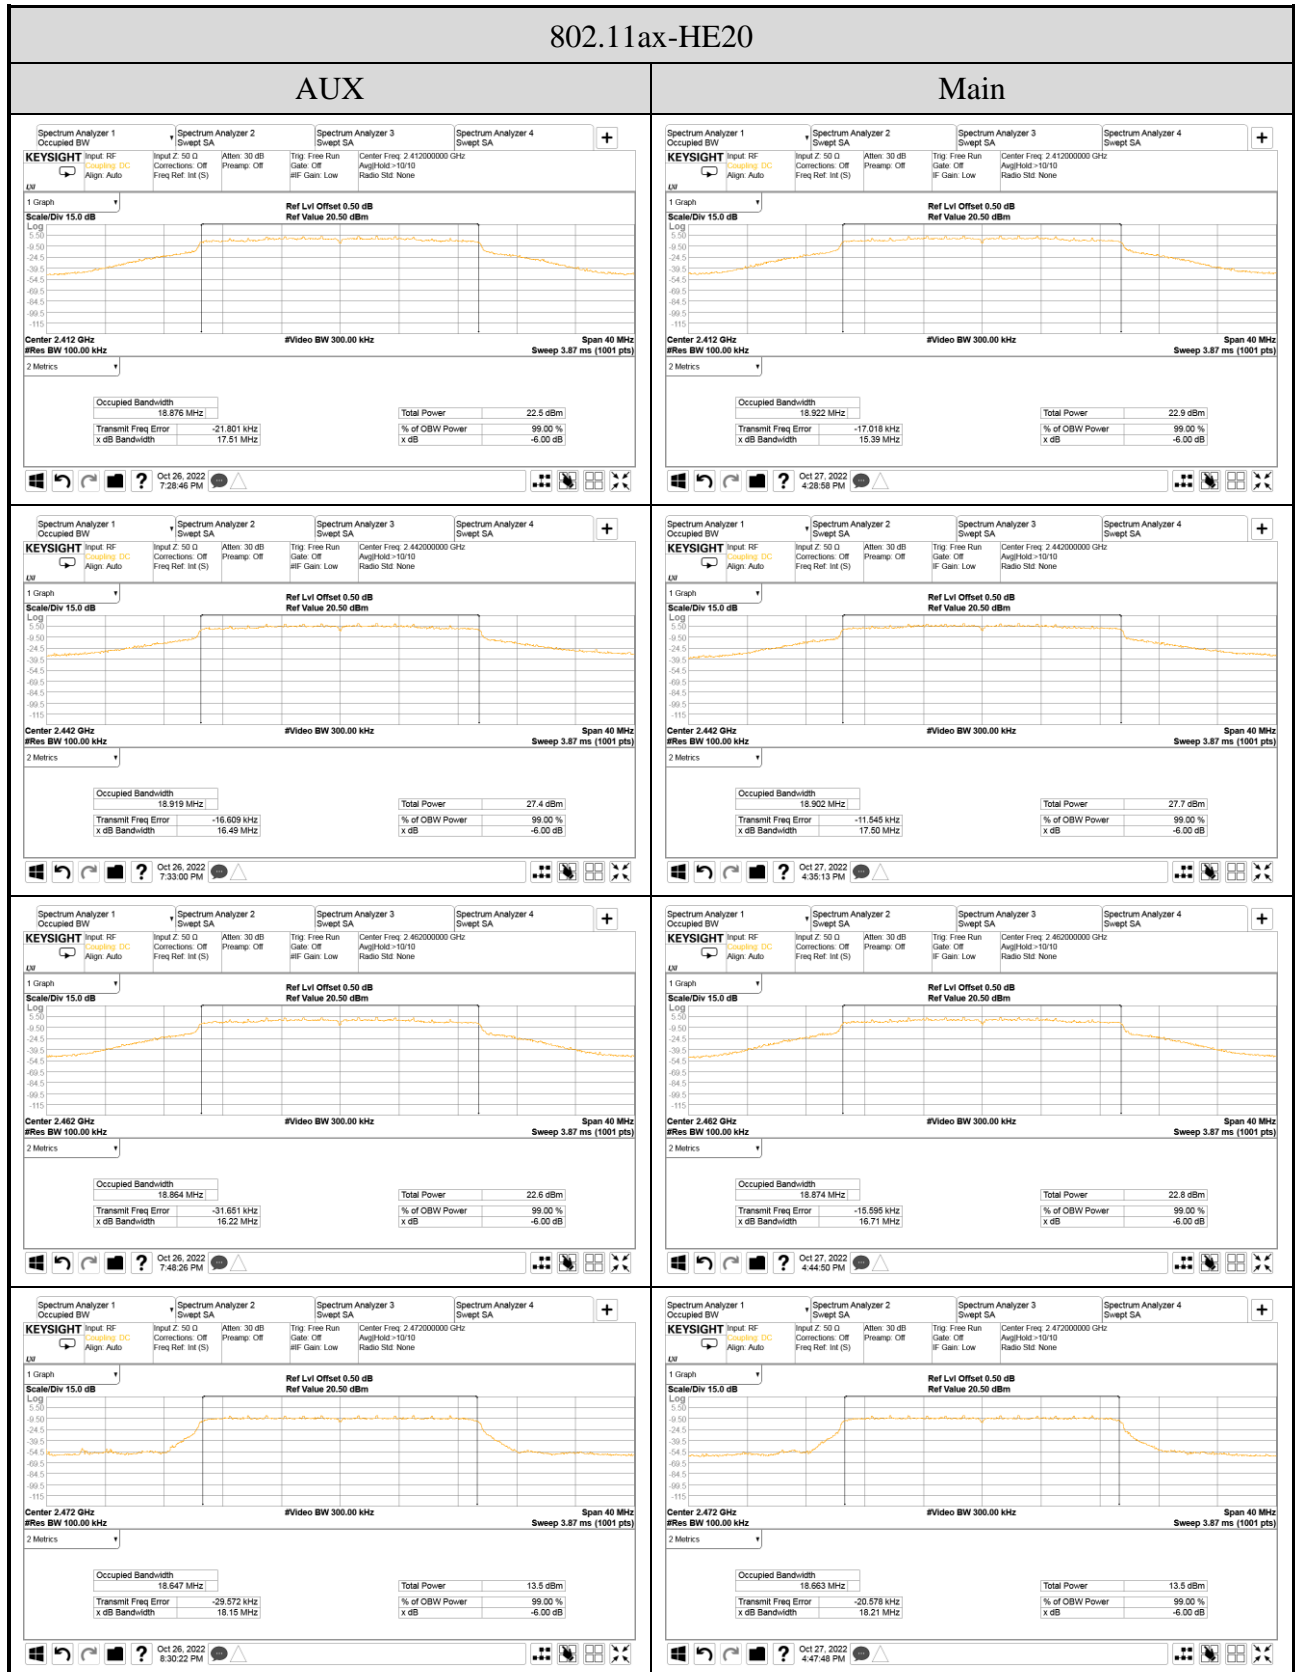

A.3.2 Measurement Plots

- DTS (6dB) Bandwidth

802.11g

AUX

Main

802.11n-HT20

802.11n-HT40

802.11ax-HE20