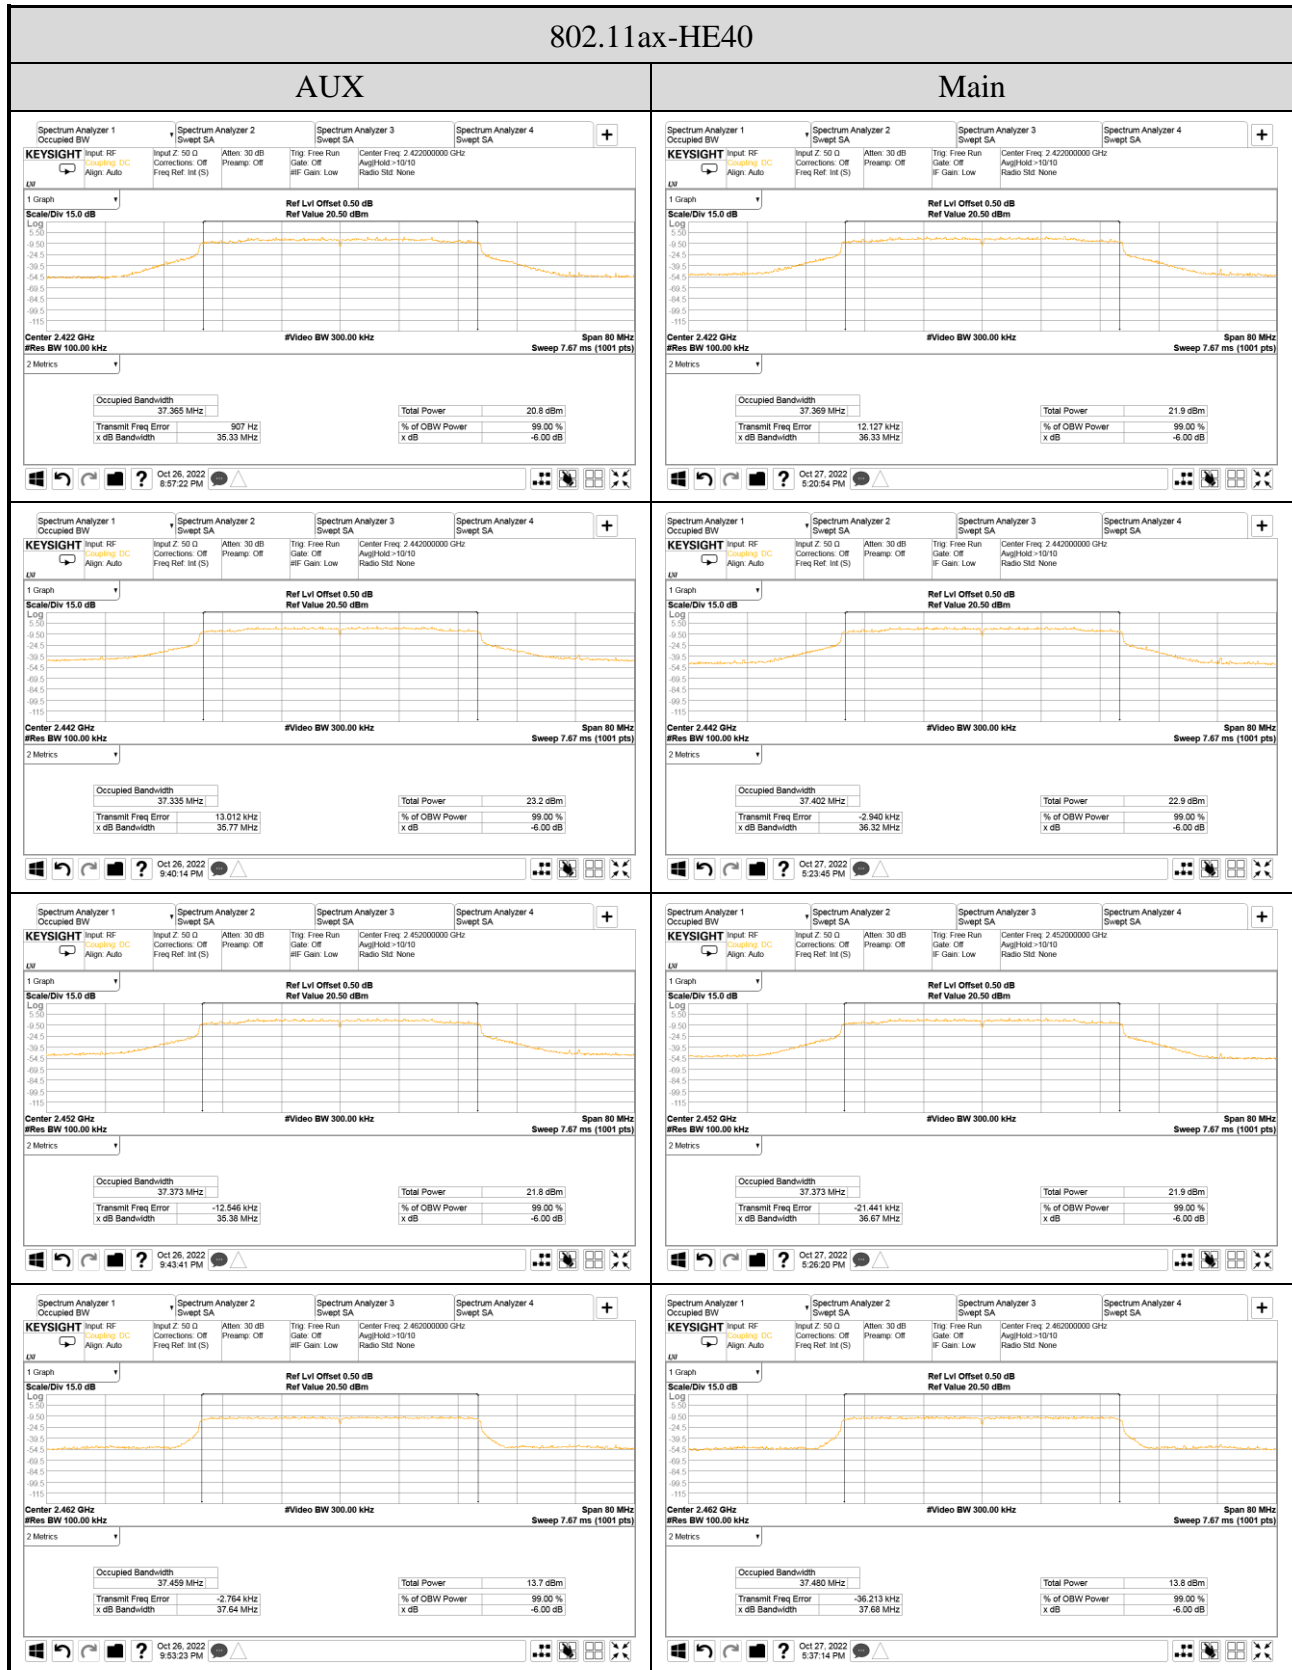

802.11ax-HE40