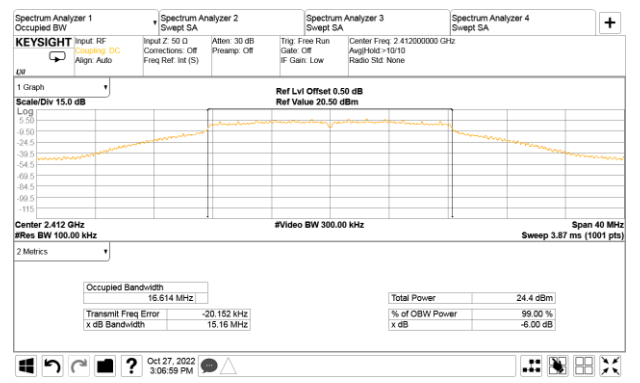

A.3.2 Measurement Plots

- DTS (6dB) Bandwidth

802.11g

AUX

Main

802.11n-HT20

802.11n-HT40

802.11ax-HE20