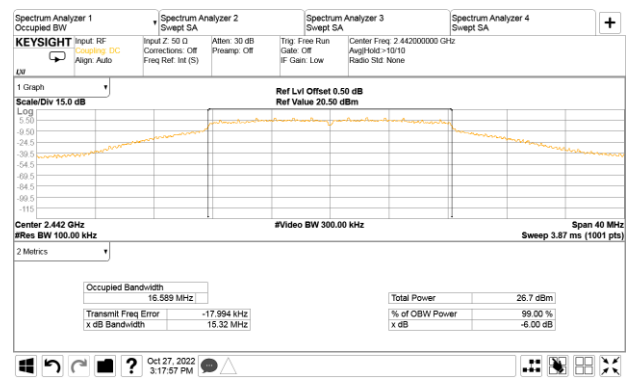

A.3.2 Measurement Plots

- DTS (6dB) Bandwidth

802.11g

AUX

Main

802.11n-HT20

802.11n-HT40

802.11ax-HE20