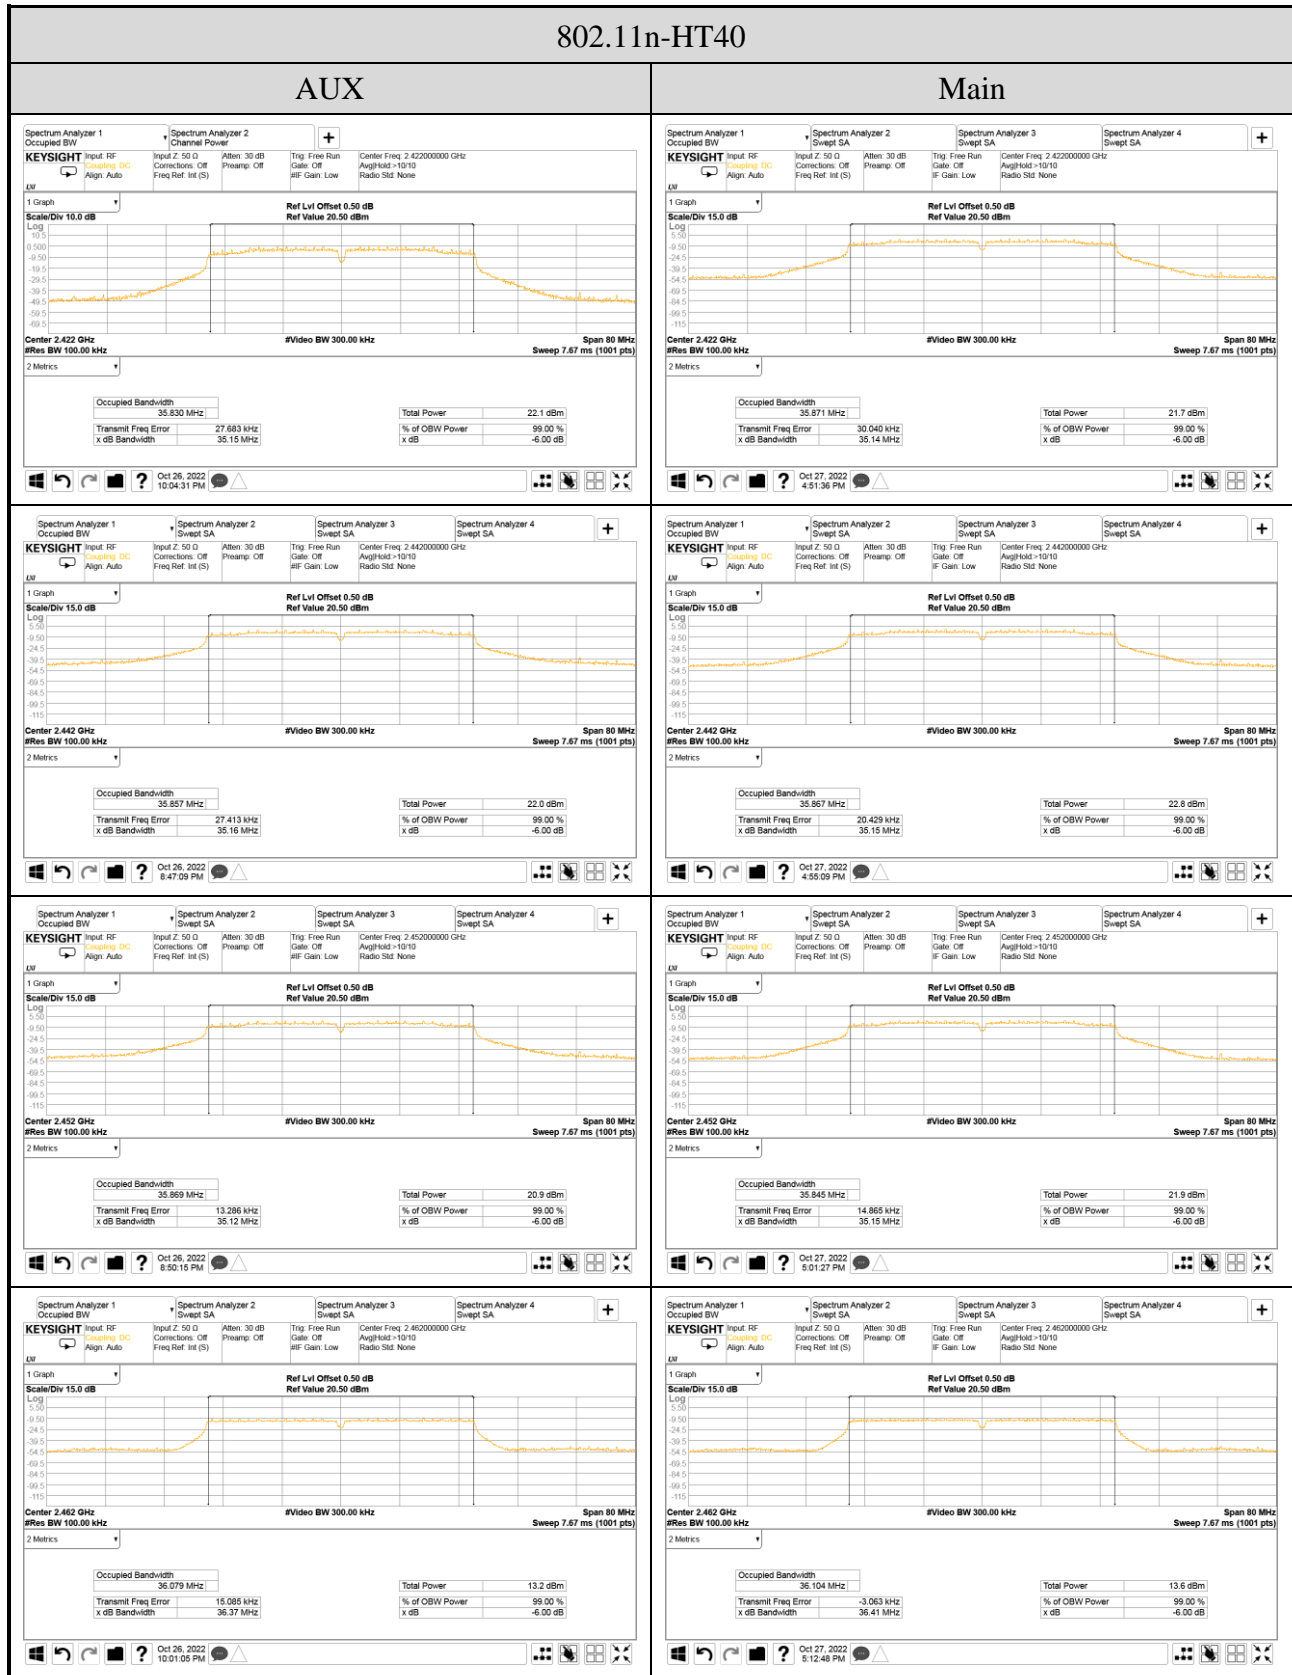

A.3.2 Measurement Plots

- DTS (6dB) Bandwidth

802.11g

AUX

Main

802.11n-HT20

802.11n-HT40

802.11ax-HE20