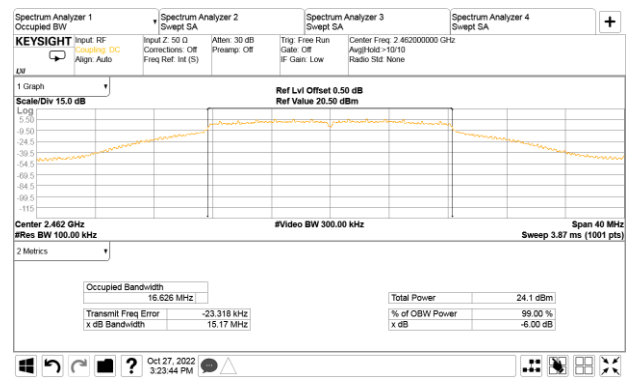

A.3.2 Measurement Plots

- DTS (6dB) Bandwidth

802.11g

AUX

Main

802.11n-HT20

802.11n-HT40

802.11ax-HE20