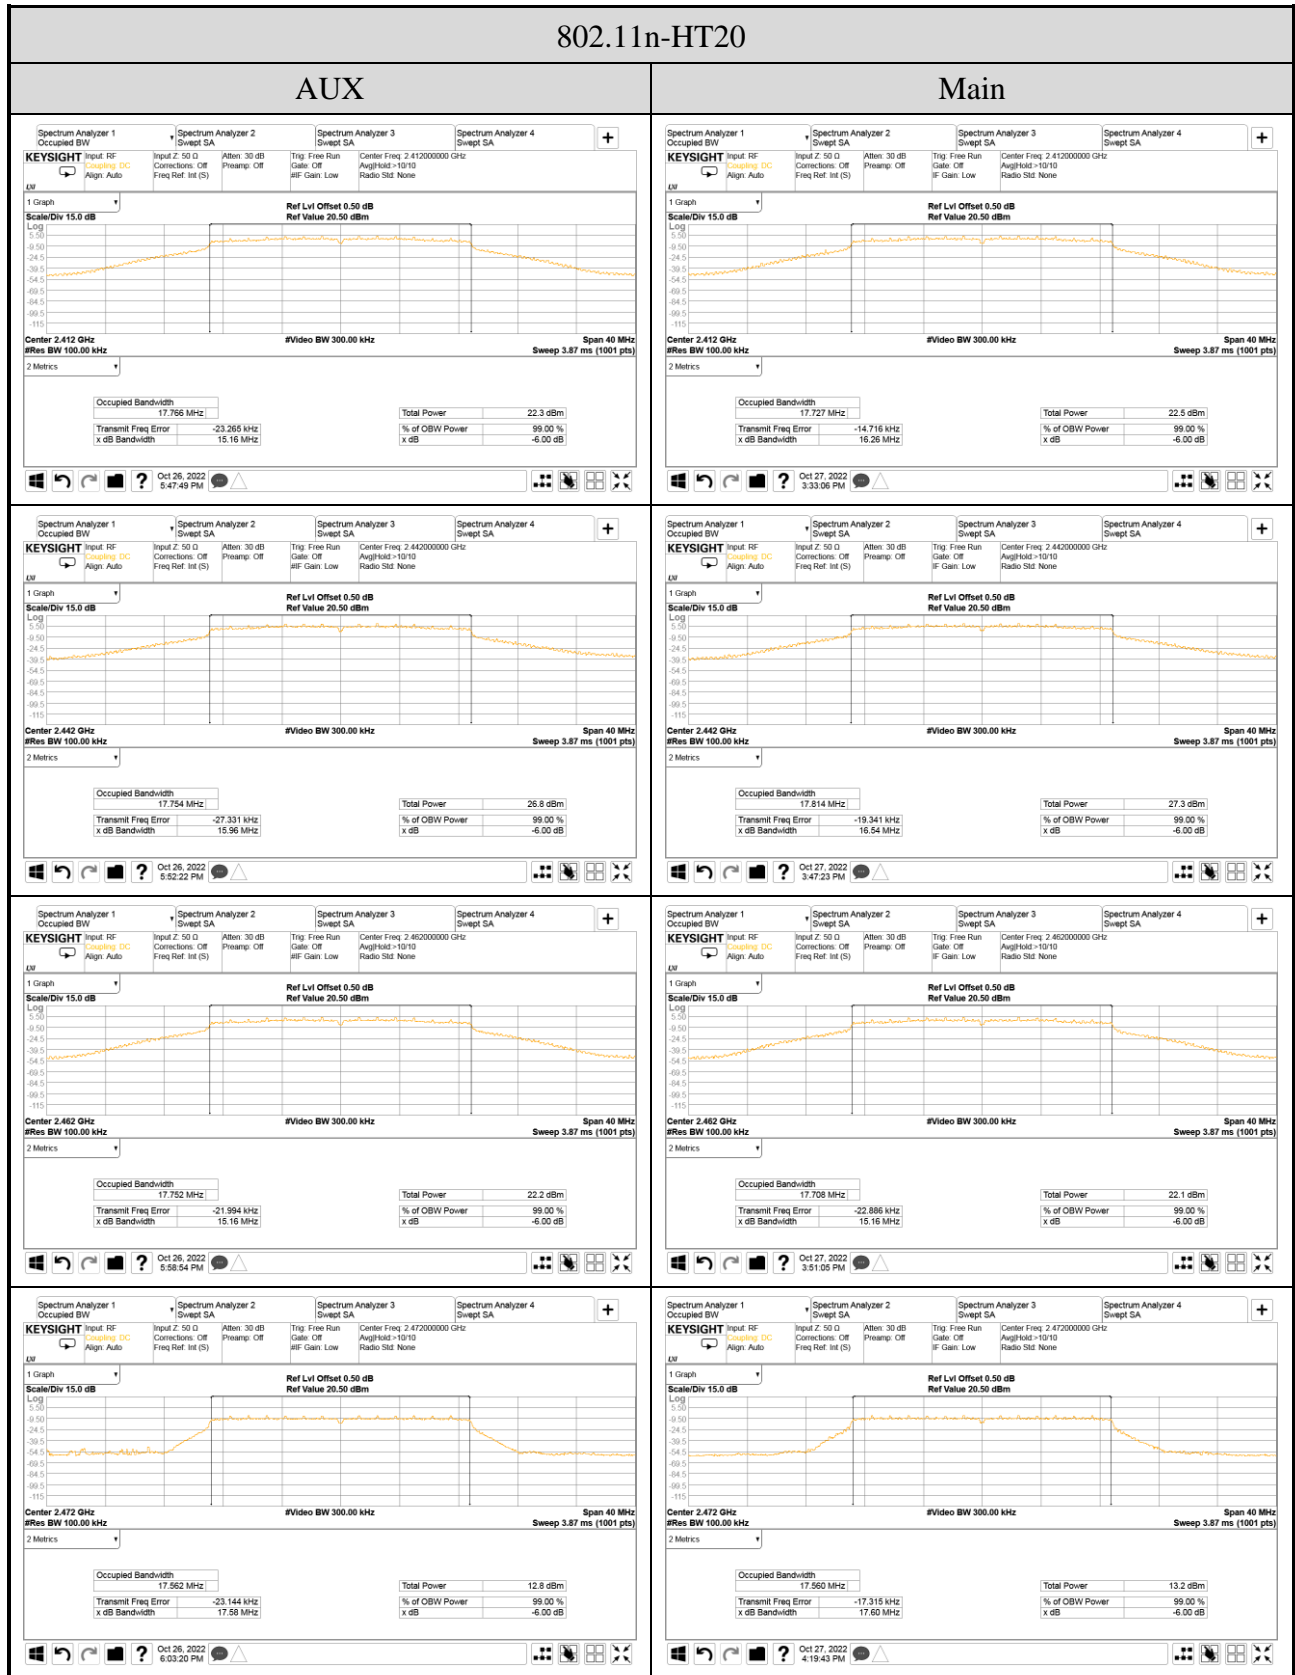

A.3.2 Measurement Plots

- DTS (6dB) Bandwidth

802.11g

AUX

Main

802.11n-HT20

802.11n-HT40

802.11ax-HE20