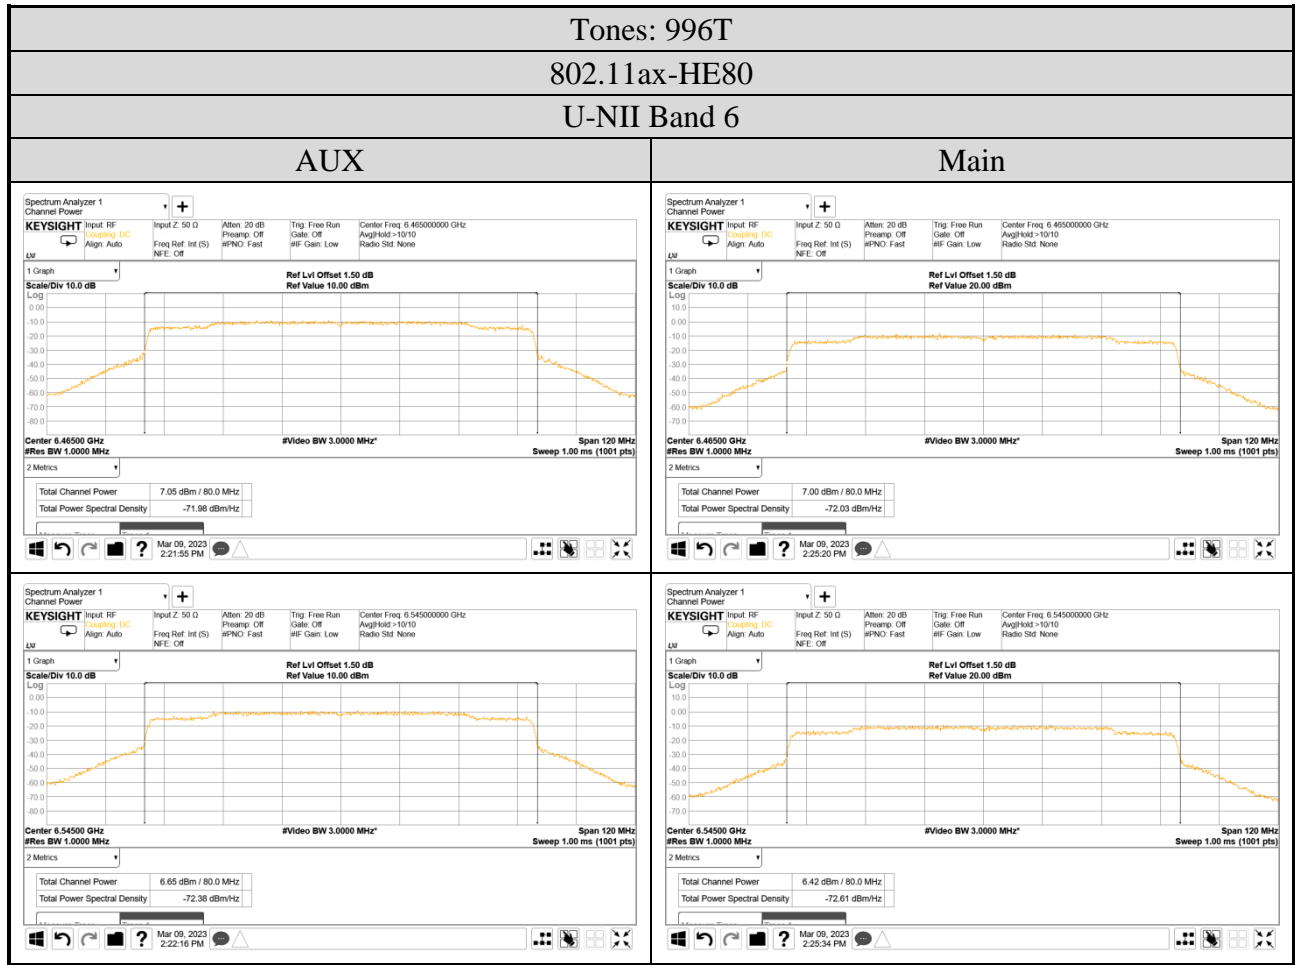

A.4.2 Measurement Plots

- OFDM Modulation

● OFDMA Modulation

**Audix Technology Corp.**  
 No. 491, Zhongfu Rd., Linkou Dist.,  
 New Taipei City 244, Taiwan

**Tel: +886 2 26099301**  
**Fax: +886 2 26099303**