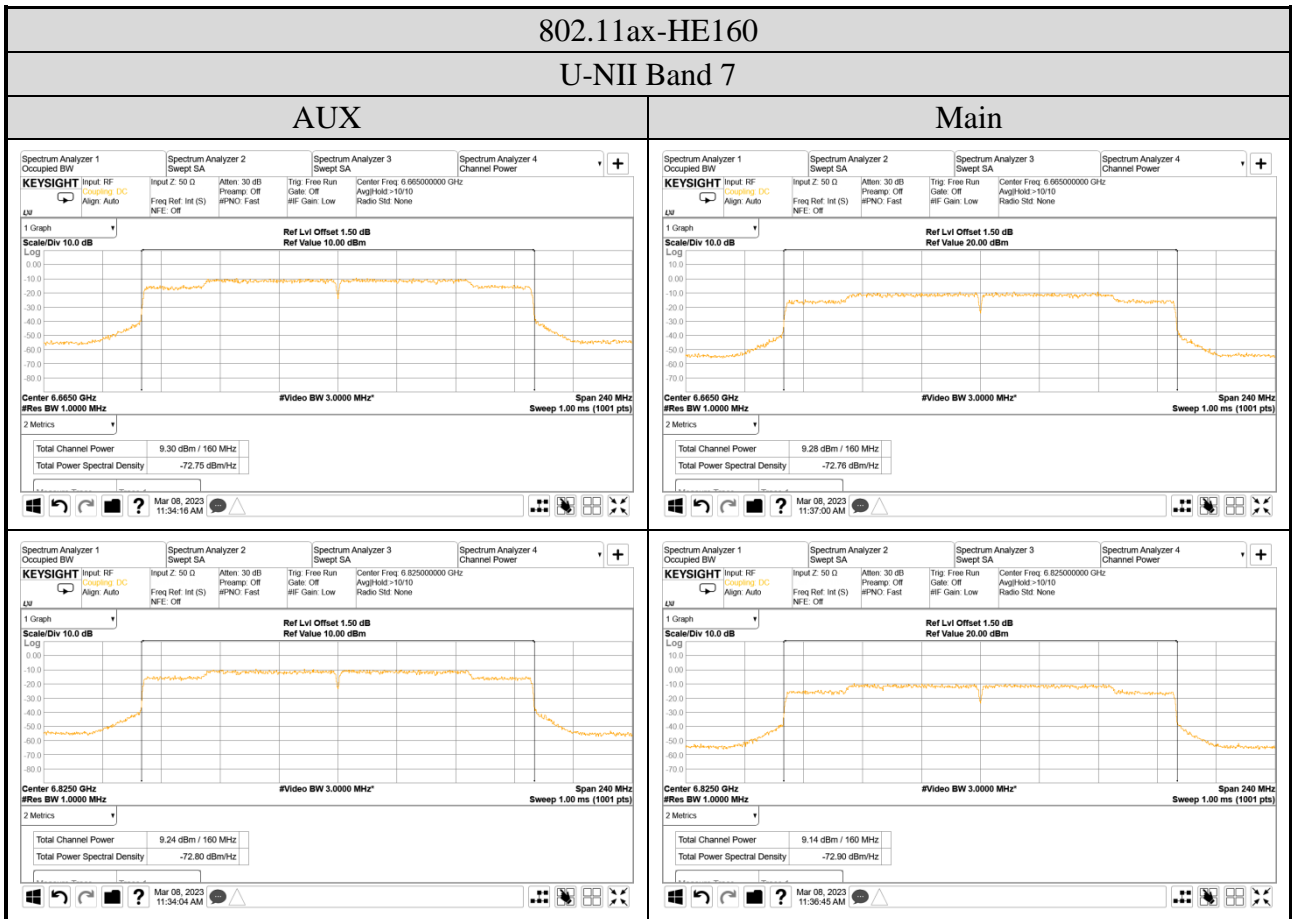

A.4.2 Measurement Plots

- OFDM Modulation

● OFDMA Modulation

**Audix Technology Corp.**  
 No. 491, Zhongfu Rd., Linkou Dist.,  
 New Taipei City 244, Taiwan

**Tel: +886 2 26099301**  
**Fax: +886 2 26099303**