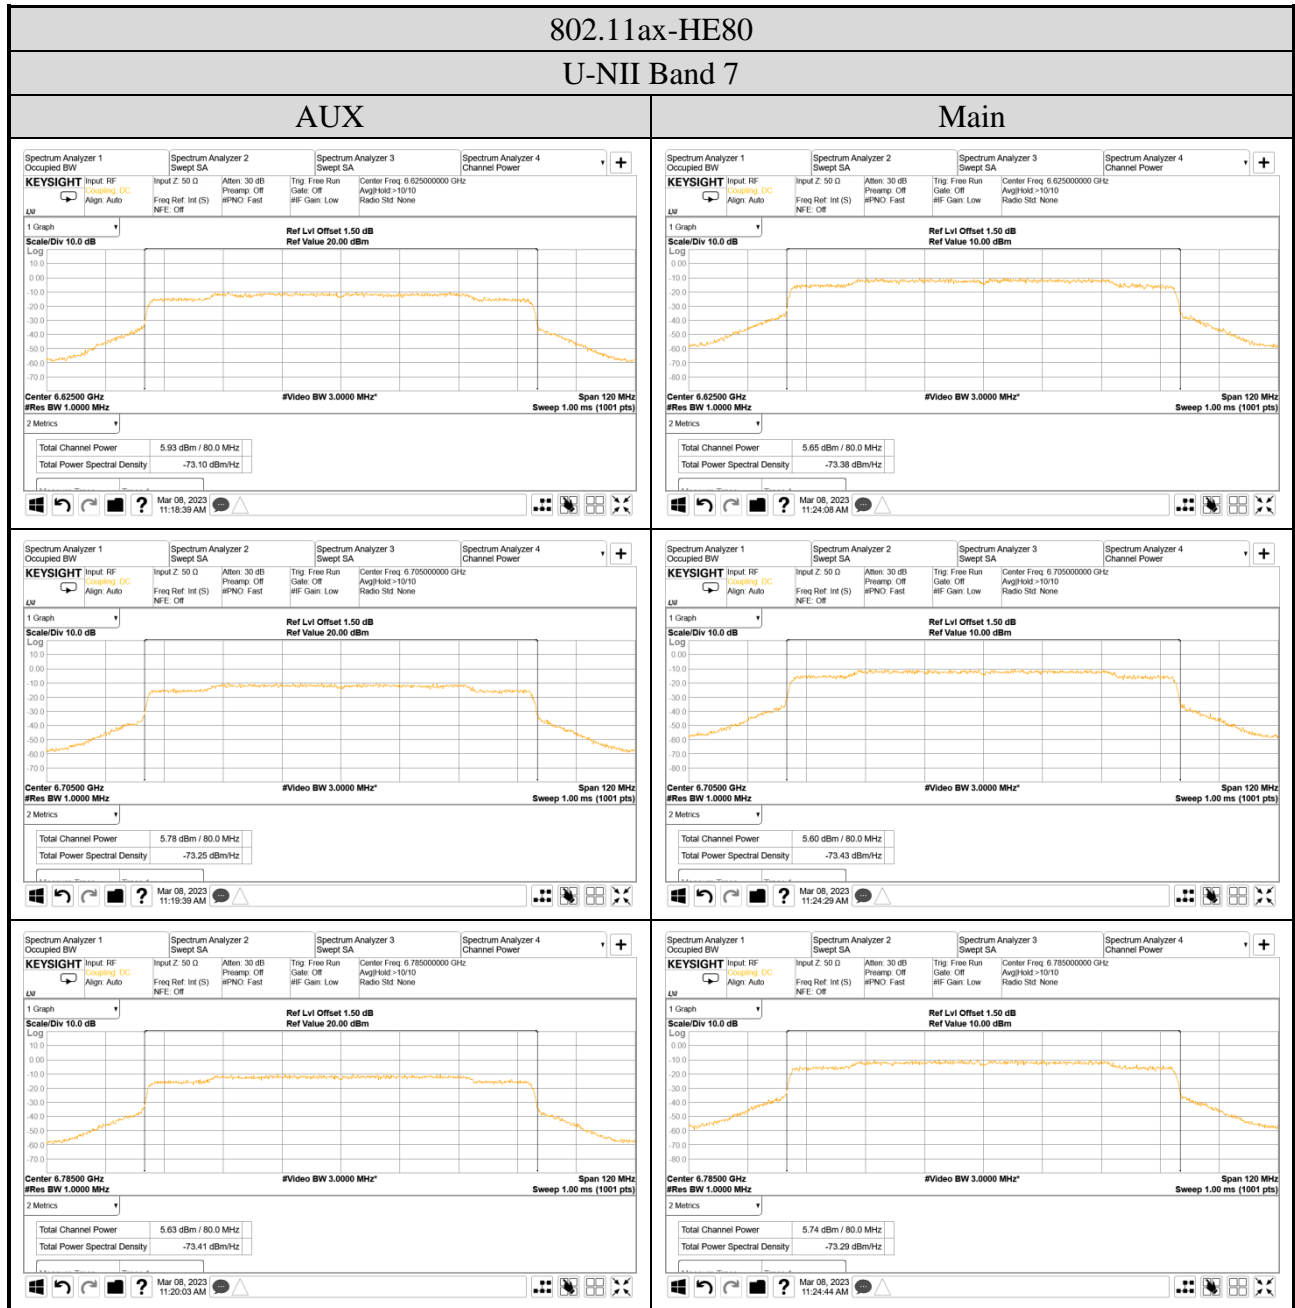

A.4.2 Measurement Plots

- OFDM Modulation

● OFDMA Modulation

**Audix Technology Corp.**  
 No. 491, Zhongfu Rd., Linkou Dist.,  
 New Taipei City 244, Taiwan

**Tel: +886 2 26099301**  
**Fax: +886 2 26099303**