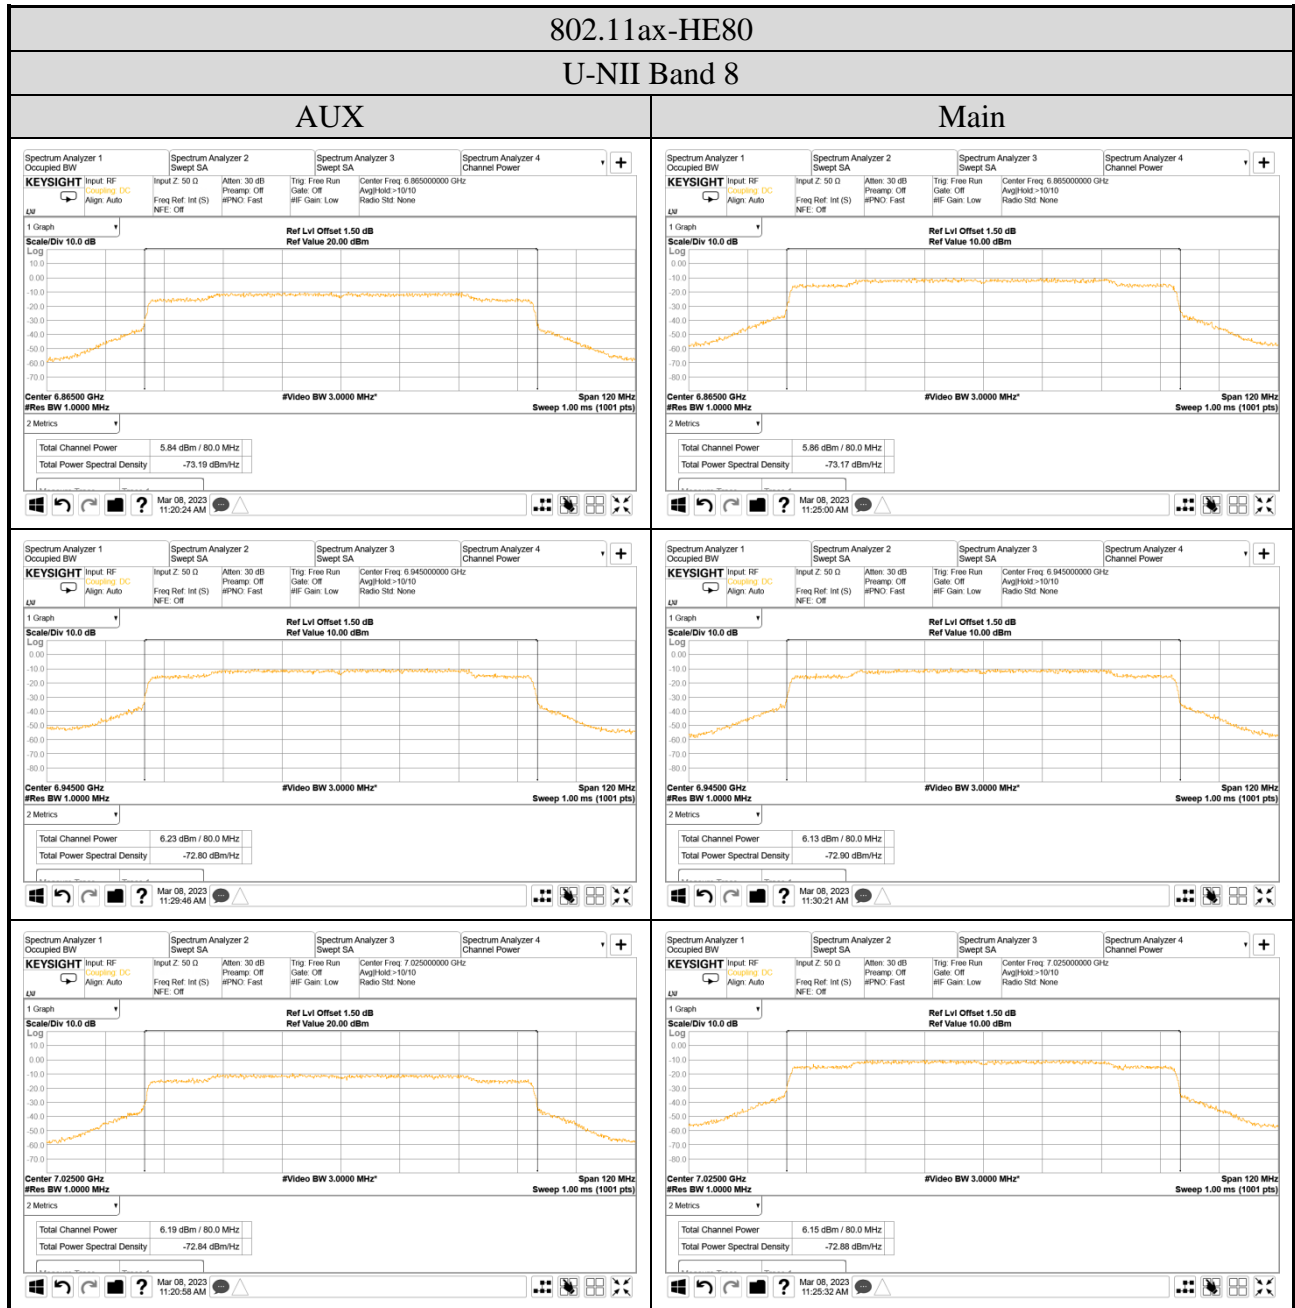

A.4.2 Measurement Plots

- OFDM Modulation

● OFDMA Modulation

**Audix Technology Corp.**  
 No. 491, Zhongfu Rd., Linkou Dist.,  
 New Taipei City 244, Taiwan

**Tel: +886 2 26099301**  
**Fax: +886 2 26099303**