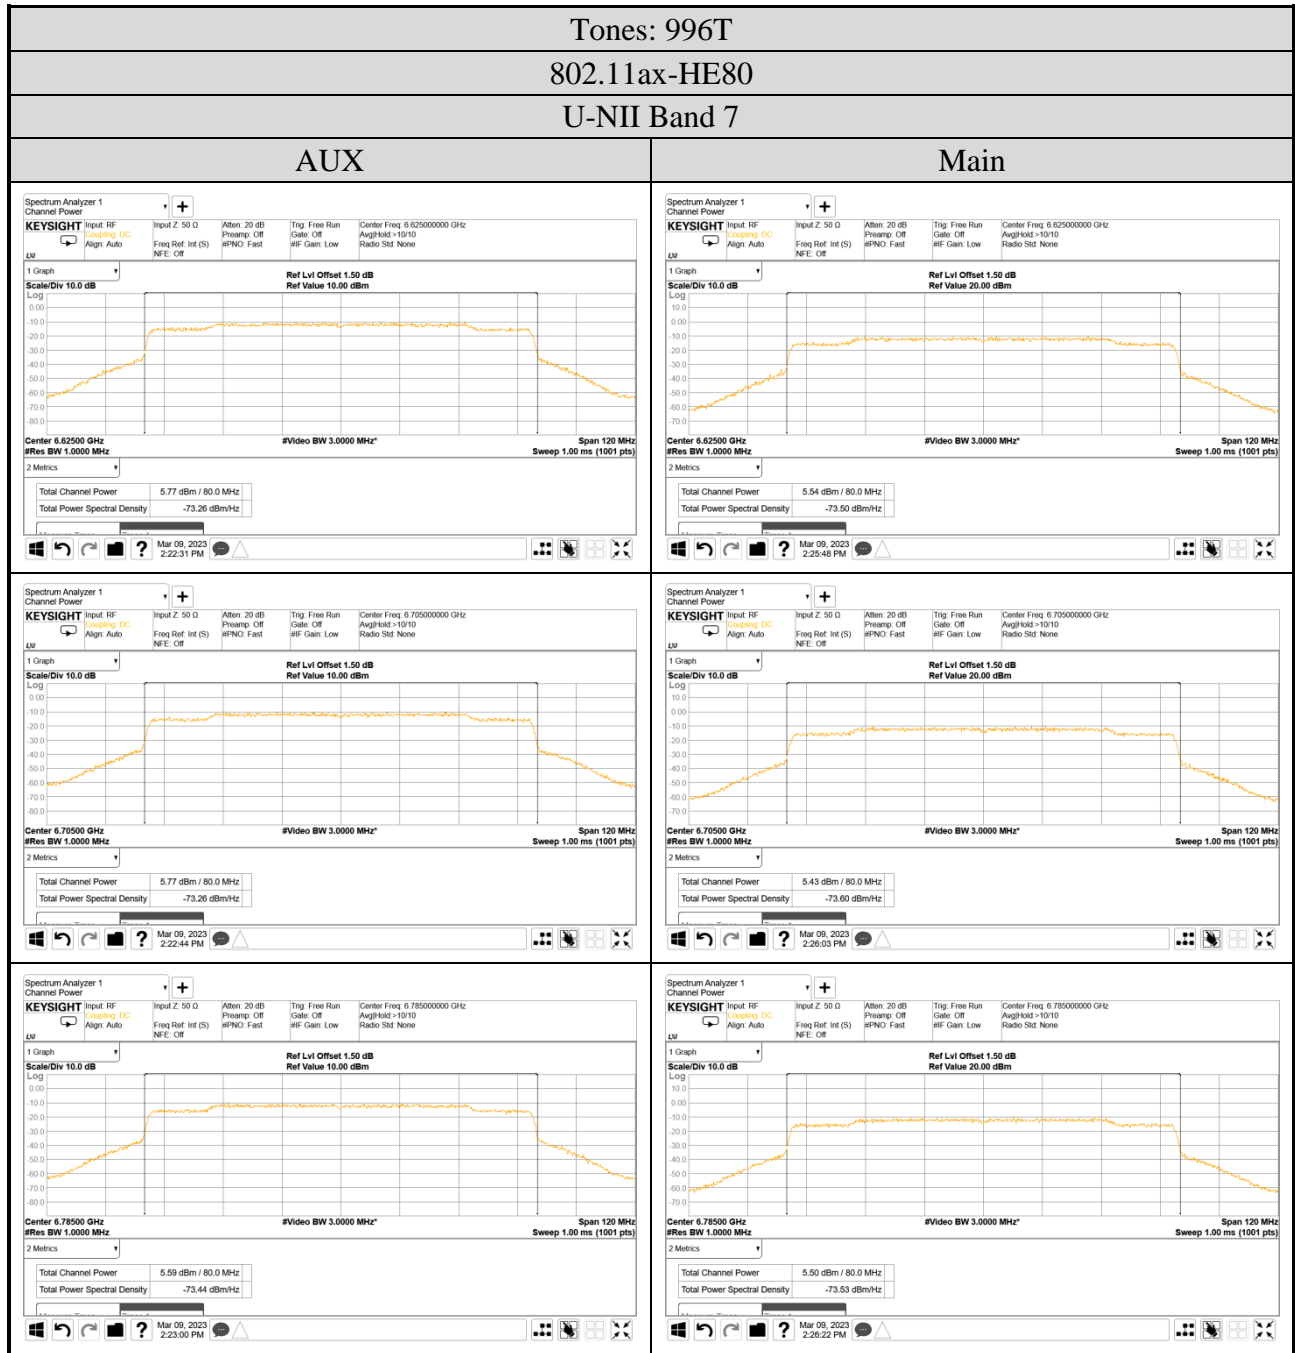

Audix Technology Corp.
No. 491, Zhongfu Rd., Linkou Dist.,
New Taipei City 244, Taiwan

Tel: +886 2 26099301
Fax: +886 2 26099303