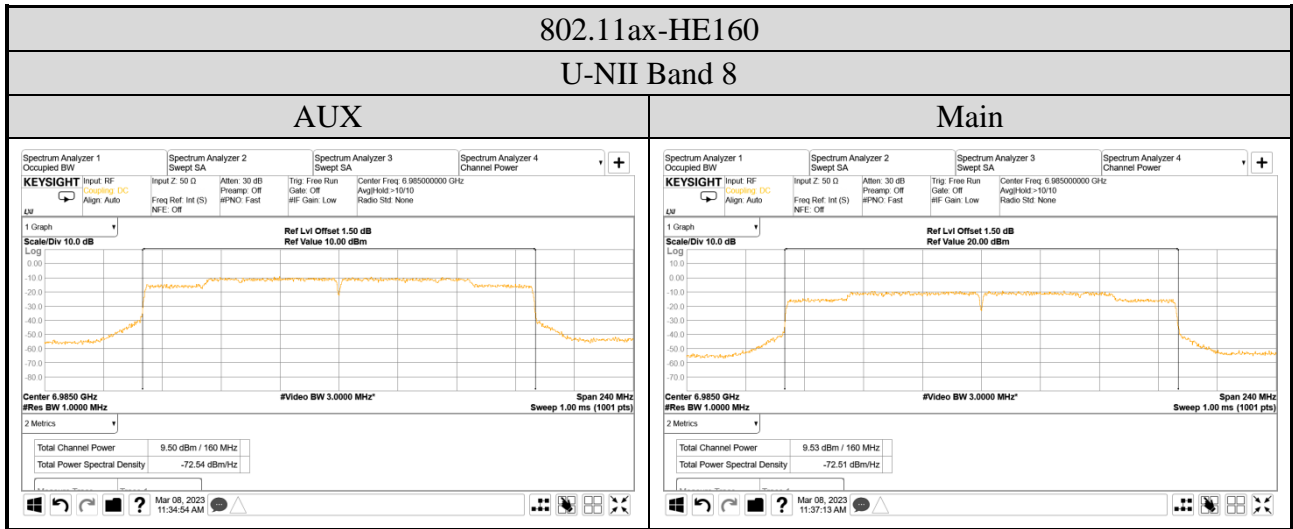

A.4.2 Measurement Plots

- OFDM Modulation

● OFDMA Modulation

**Audix Technology Corp.**  
 No. 491, Zhongfu Rd., Linkou Dist.,  
 New Taipei City 244, Taiwan

**Tel: +886 2 26099301**  
**Fax: +886 2 26099303**