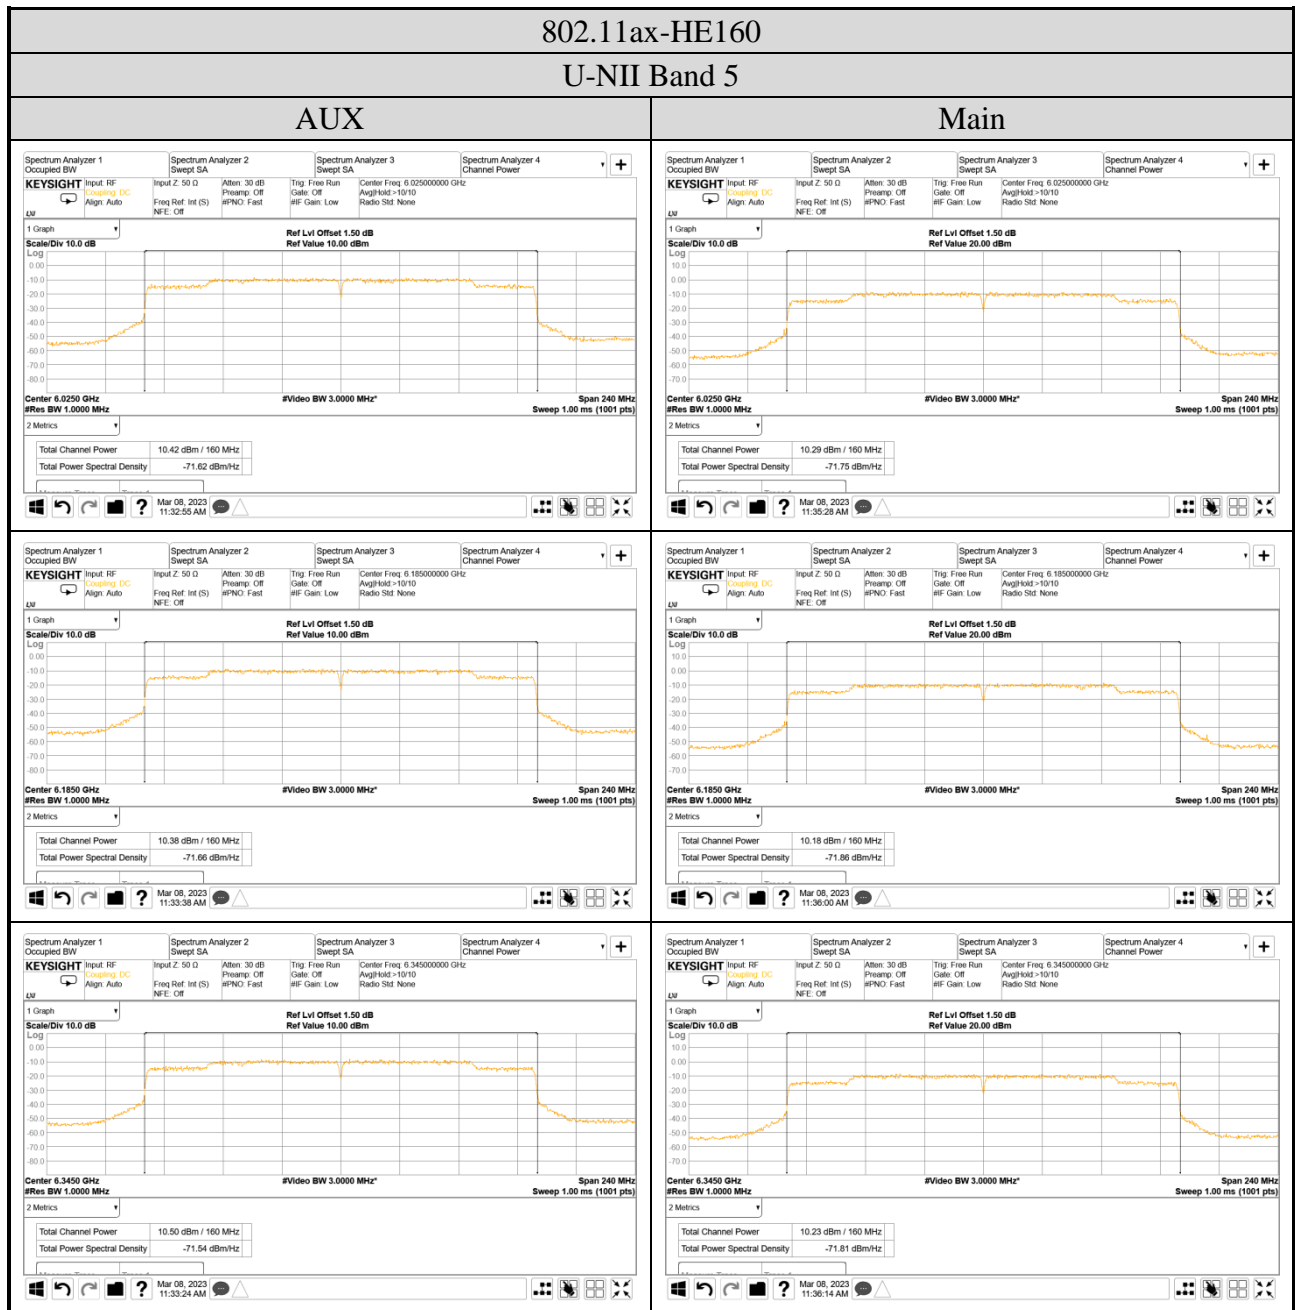

A.4.2 Measurement Plots

- OFDM Modulation

● OFDMA Modulation

**Audix Technology Corp.**  
 No. 491, Zhongfu Rd., Linkou Dist.,  
 New Taipei City 244, Taiwan

**Tel: +886 2 26099301**  
**Fax: +886 2 26099303**