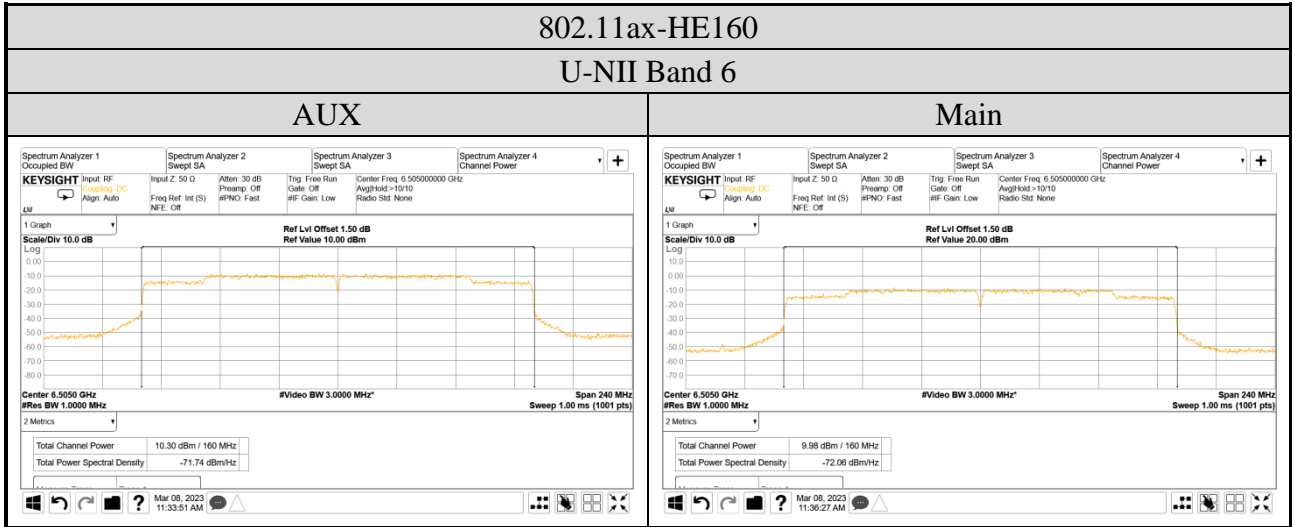

A.4.2 Measurement Plots

- OFDM Modulation

● OFDMA Modulation

**Audix Technology Corp.**  
 No. 491, Zhongfu Rd., Linkou Dist.,  
 New Taipei City 244, Taiwan

**Tel: +886 2 26099301**  
**Fax: +886 2 26099303**