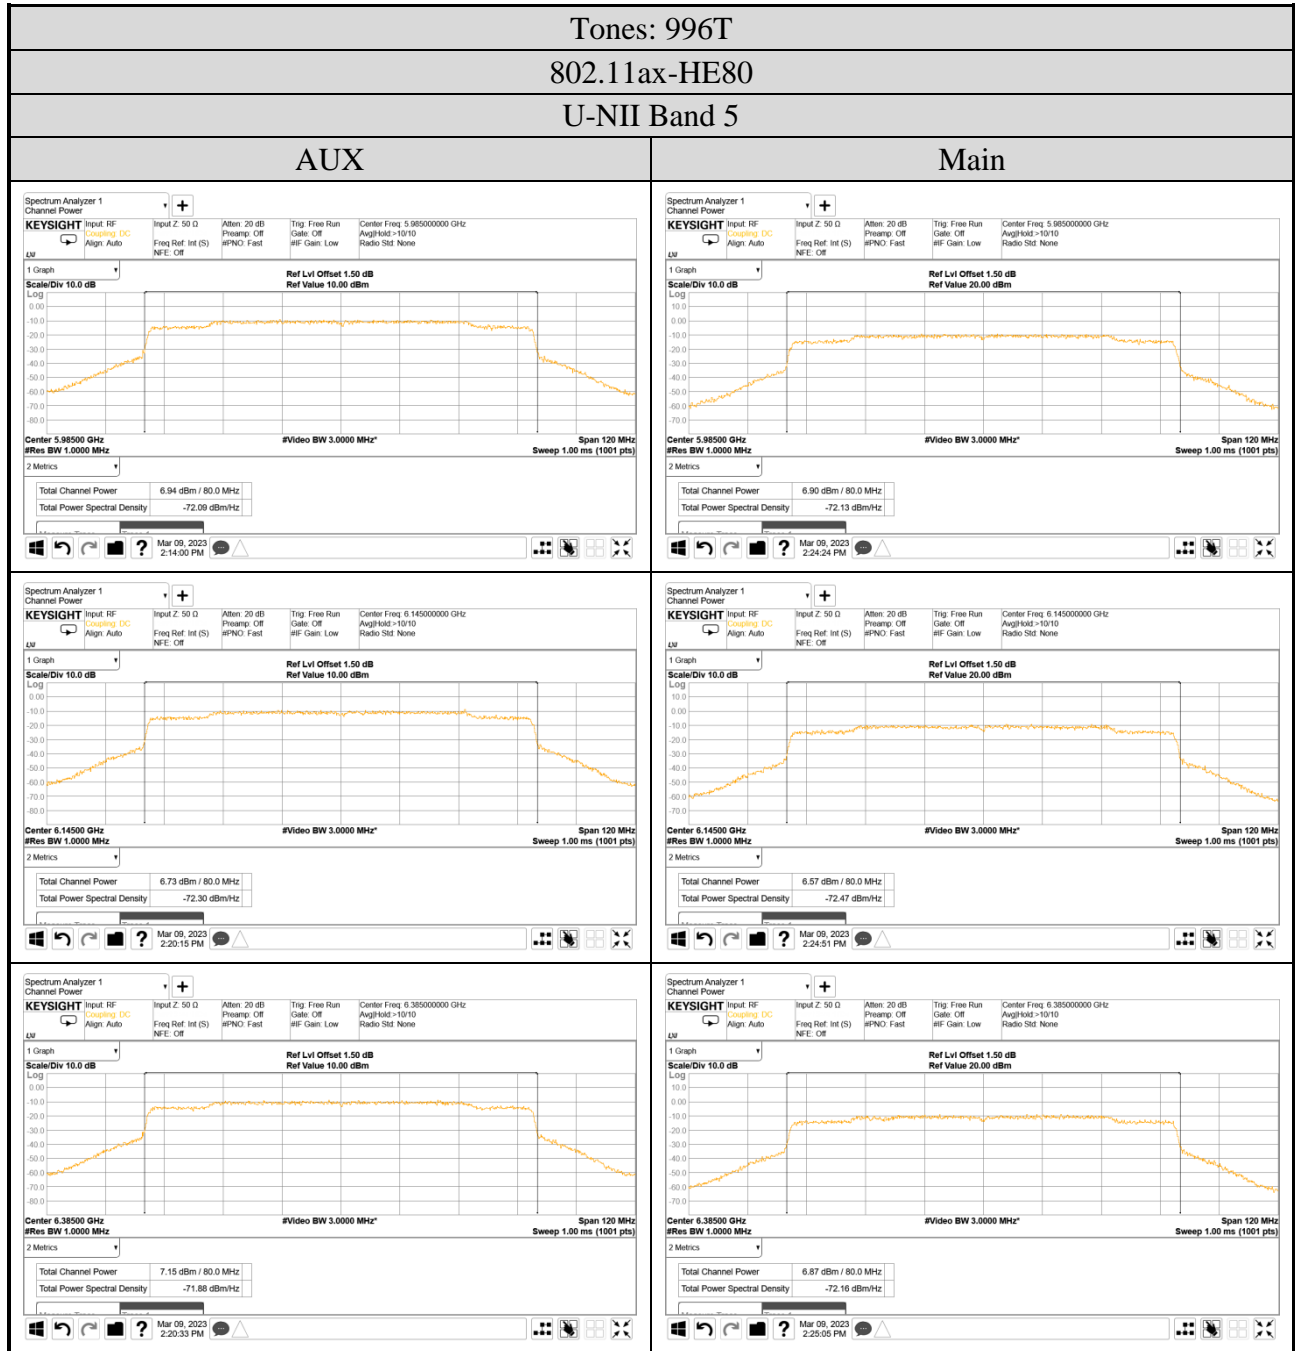

A.4.2 Measurement Plots

- OFDM Modulation

● OFDMA Modulation

**Audix Technology Corp.**  
 No. 491, Zhongfu Rd., Linkou Dist.,  
 New Taipei City 244, Taiwan

**Tel: +886 2 26099301**  
**Fax: +886 2 26099303**