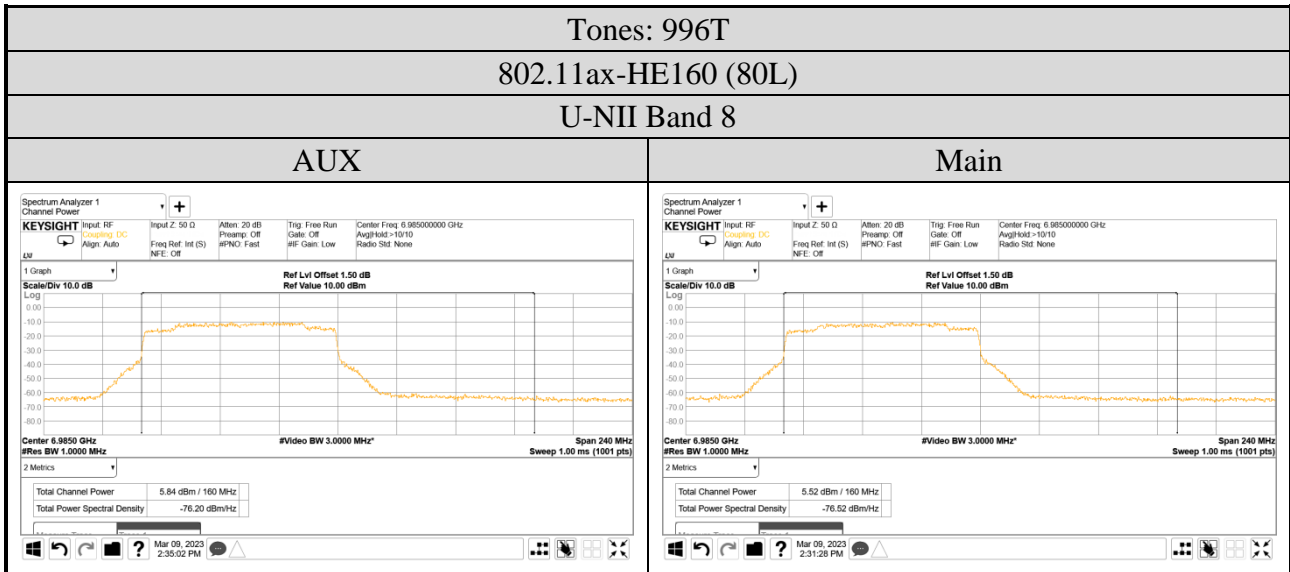

Audix Technology Corp.
No. 491, Zhongfu Rd., Linkou Dist.,
New Taipei City 244, Taiwan

Tel: +886 2 26099301
Fax: +886 2 26099303