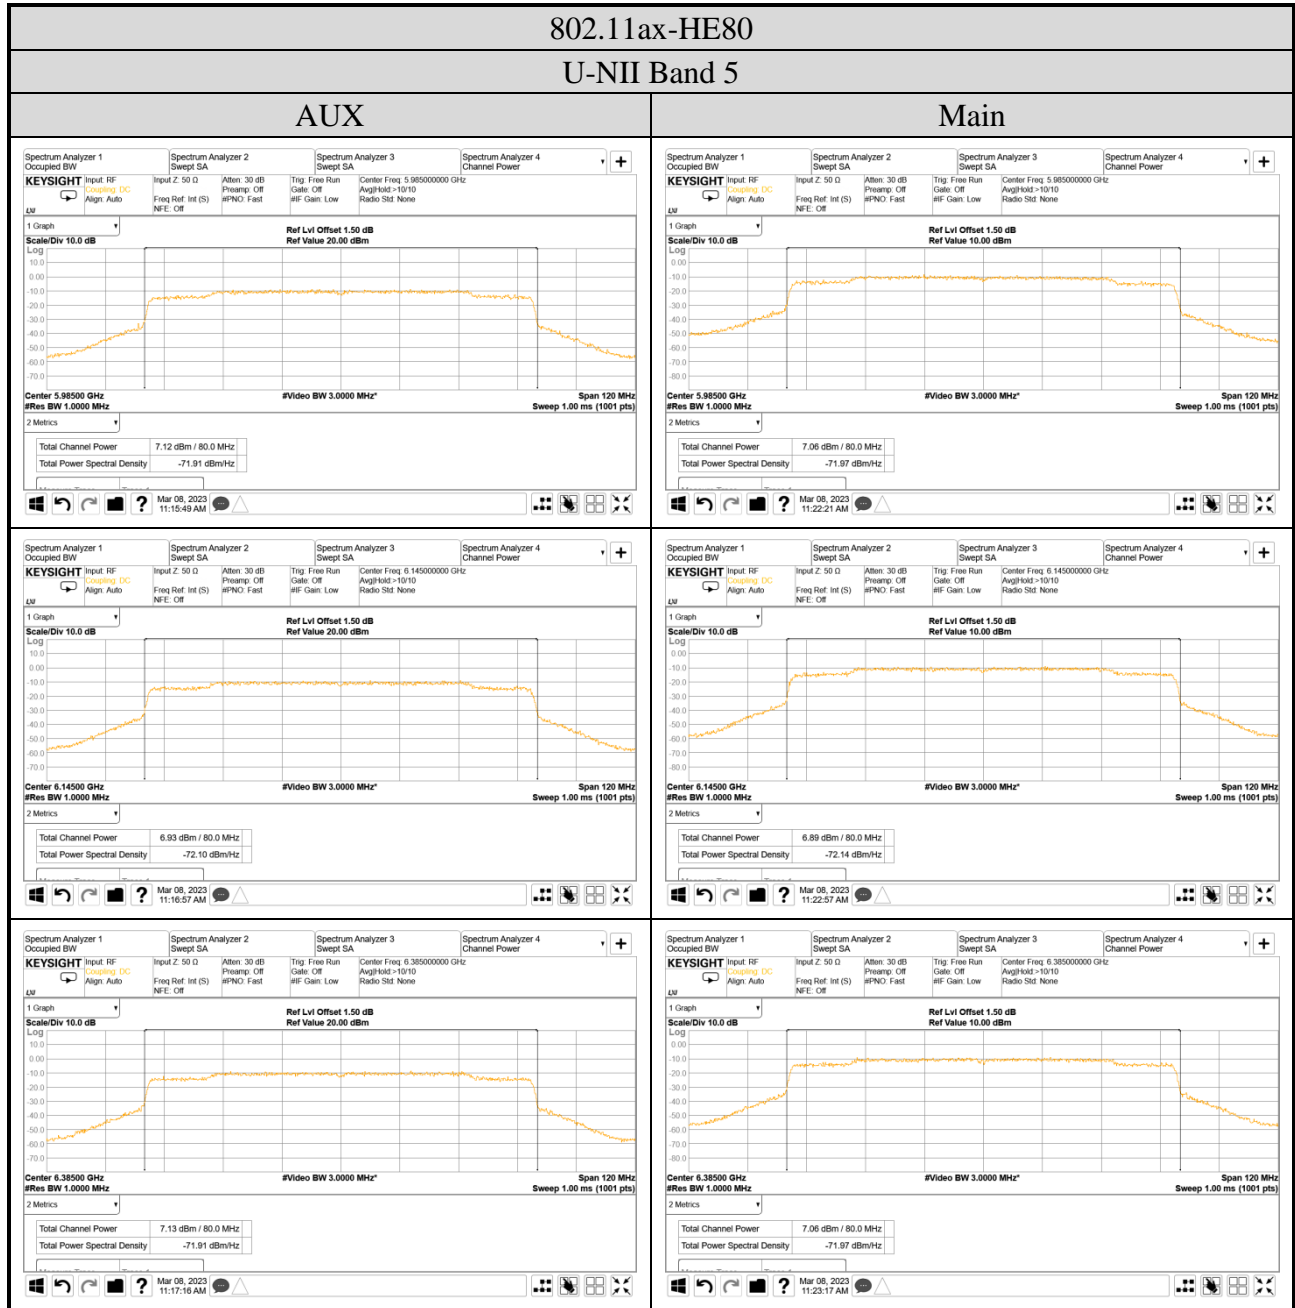

A.4.2 Measurement Plots

- OFDM Modulation

● OFDMA Modulation

**Audix Technology Corp.**  
 No. 491, Zhongfu Rd., Linkou Dist.,  
 New Taipei City 244, Taiwan

**Tel: +886 2 26099301**  
**Fax: +886 2 26099303**