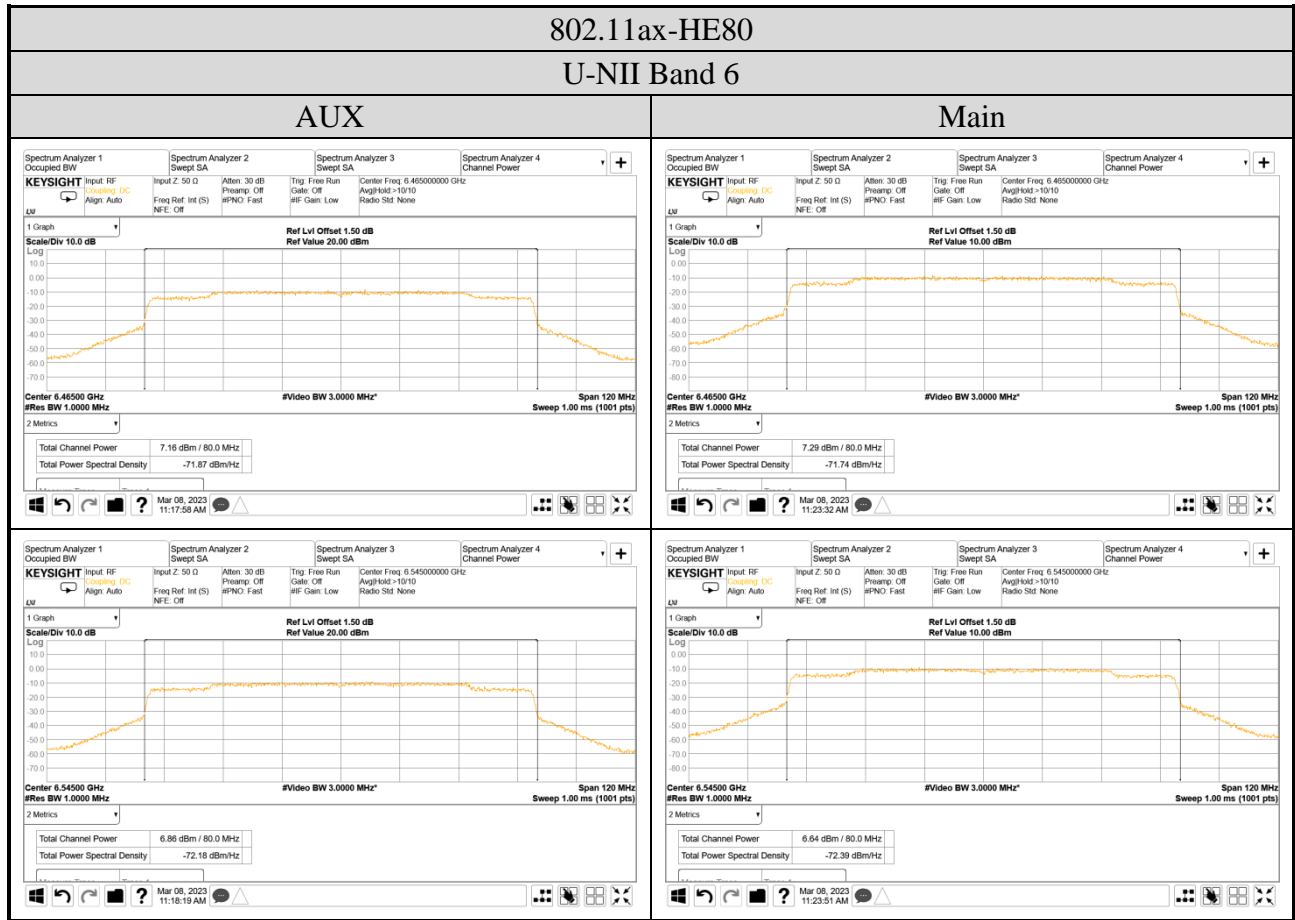

A.4.2 Measurement Plots

- OFDM Modulation

● OFDMA Modulation

**Audix Technology Corp.**  
 No. 491, Zhongfu Rd., Linkou Dist.,  
 New Taipei City 244, Taiwan

**Tel: +886 2 26099301**  
**Fax: +886 2 26099303**