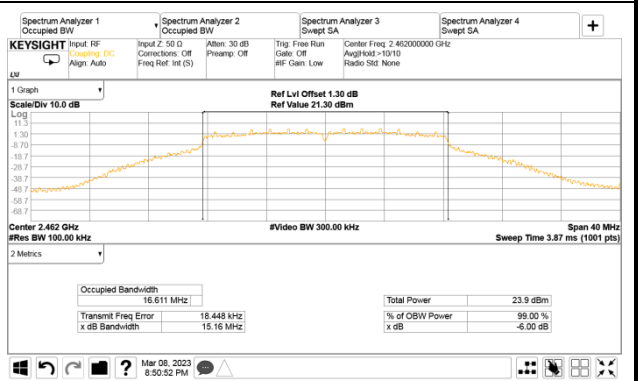

A.3.2 Measurement Plots

- DTS (6dB) Bandwidth

802.11g

AUX

Main

802.11n-HT20

802.11n-HT40

AUX

Main

802.11ax-HE20

802.11ax-HE40