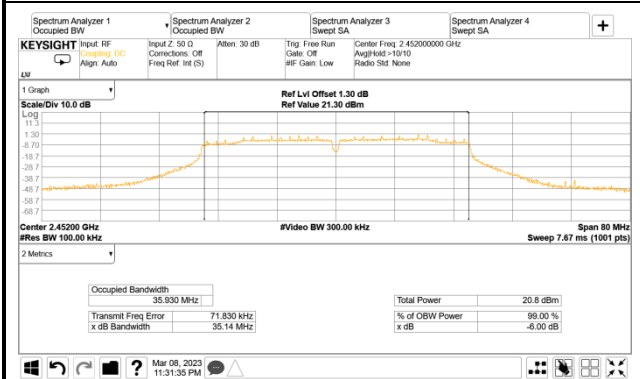

A.3.2 Measurement Plots

- DTS (6dB) Bandwidth

802.11g

AUX

Main

802.11n-HT20

802.11n-HT40

AUX

Main

802.11ax-HE20

802.11ax-HE40