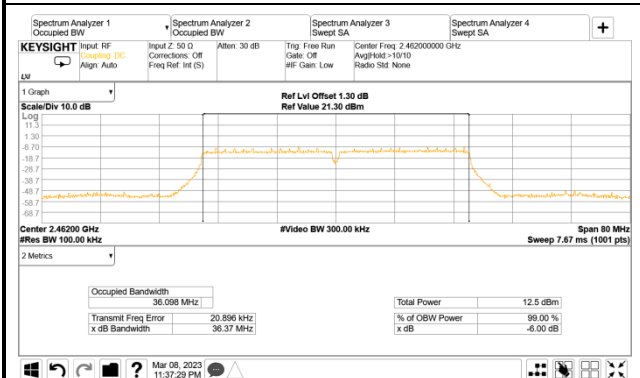

A.3.2 Measurement Plots

- DTS (6dB) Bandwidth

802.11g

AUX

Main

802.11n-HT20

802.11n-HT40

AUX

Main

802.11ax-HE20

802.11ax-HE40