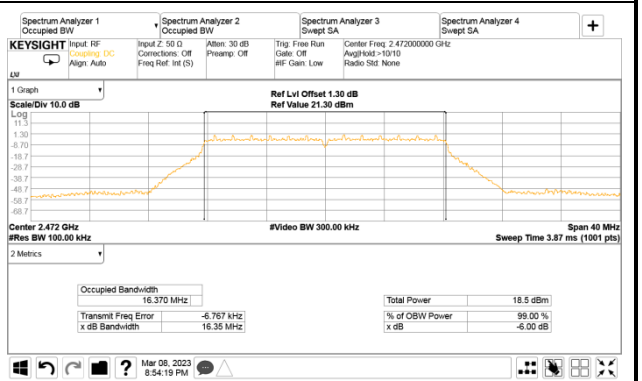

A.3.2 Measurement Plots

- DTS (6dB) Bandwidth

802.11g

AUX

Main

802.11n-HT20

802.11n-HT40

AUX

Main

802.11ax-HE20

802.11ax-HE40