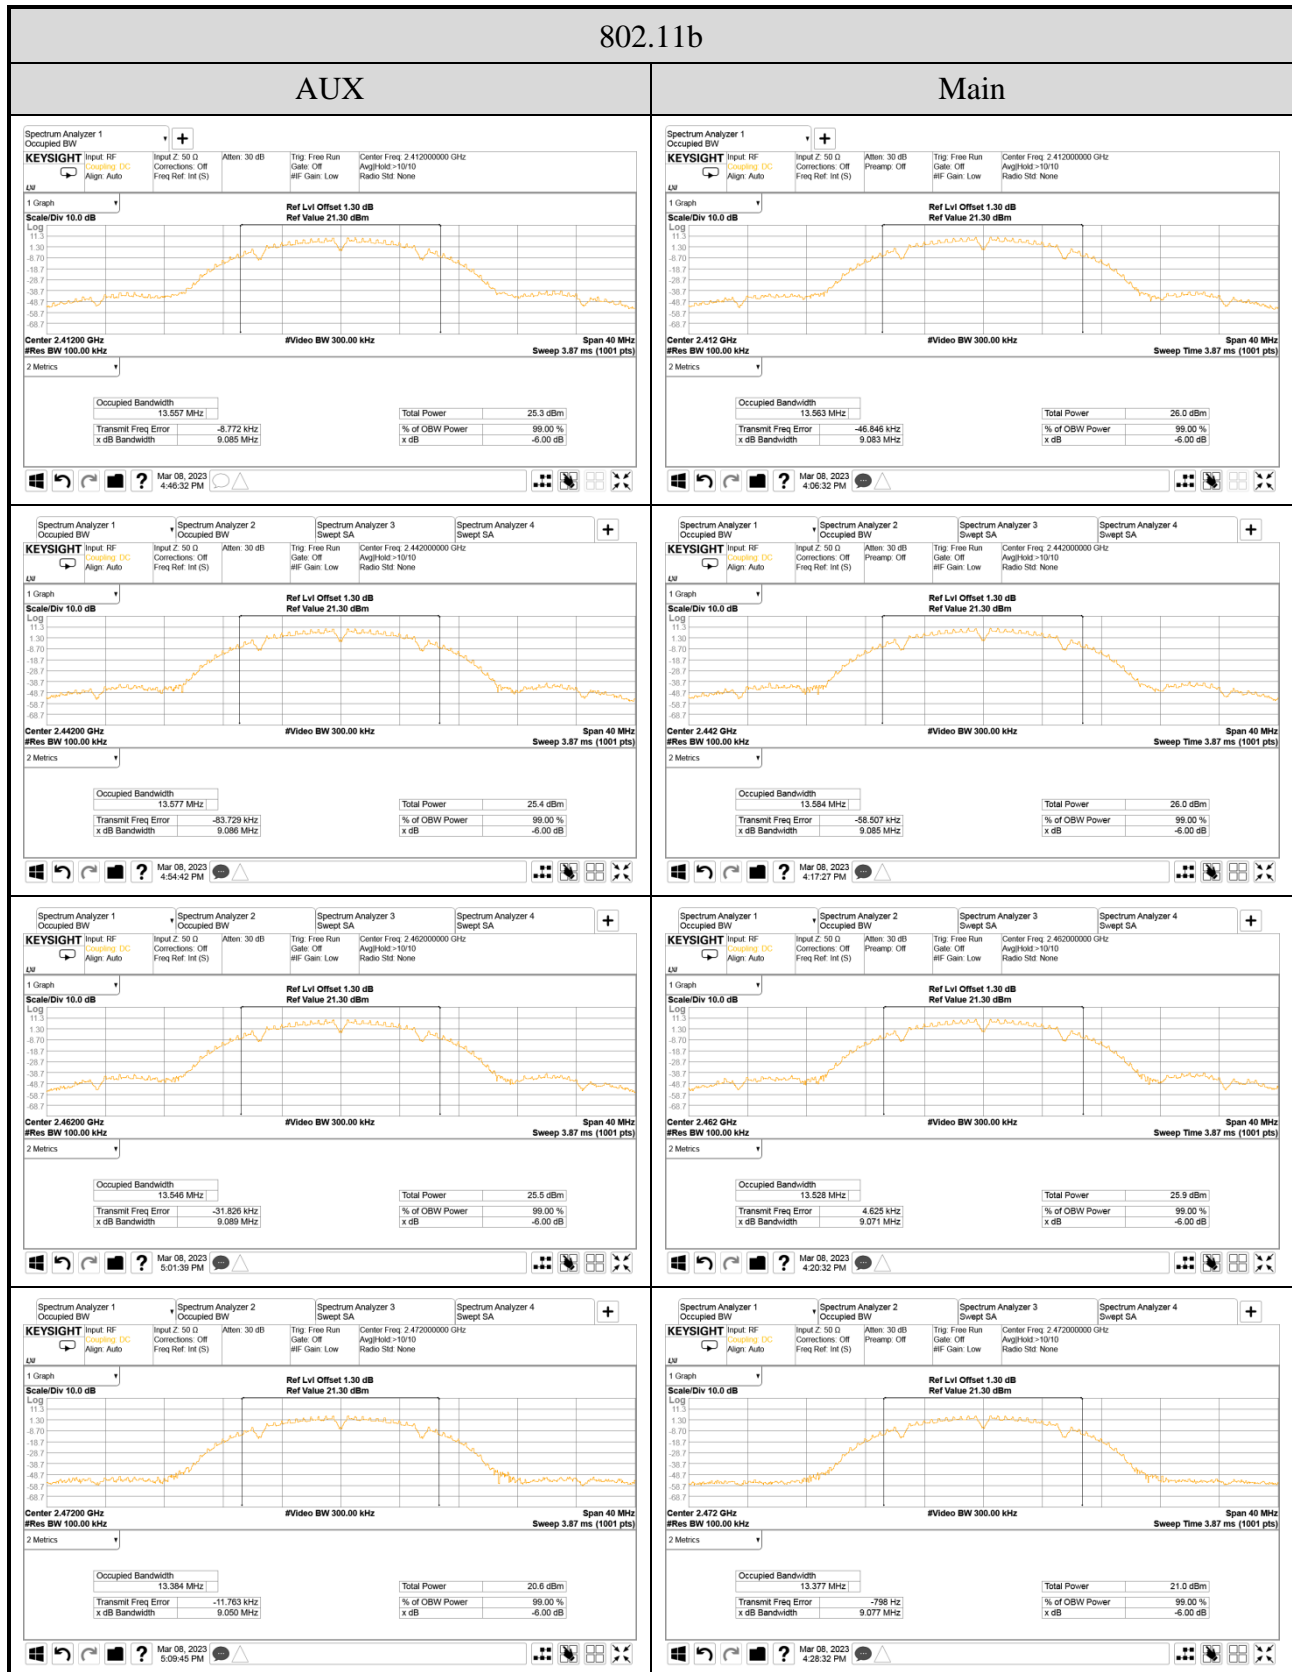

A.3 DTS/OCCUPIED BANDWIDTH

Test Date	2023/03/07 ~ 10	Temp./Hum.	22 ~ 24°C/42 ~ 48%
Cable Loss	WiFi: 1.30dB, BLE: 0.50dB	Tested By	Sam Chang
Test Voltage	AC 120V, 60Hz (via AC Adapter)		

A.3.1 DTS/occupied Bandwidth Result

Mode	Centre Frequency (MHz)	DTS (6dB) Bandwidth (MHz)		Occupied (99%) Bandwidth (MHz)		Limit
		AUX	Main	AUX	Main	
802.11b	2412	9.085	9.083	13.527	13.564	>500kHz
	2442	9.086	9.085	13.576	13.569	
	2462	9.089	9.071	13.562	13.561	
	2472	9.050	9.077	13.380	13.373	
802.11g	2412	15.15	15.17	16.769	16.690	
	2442	15.17	15.15	16.711	16.728	
	2462	15.15	15.16	16.696	16.764	
	2472	16.35	16.35	16.389	16.401	
802.11n-HT20	2412	15.14	16.33	17.785	17.792	
	2442	15.97	16.34	17.834	17.827	
	2462	15.10	15.43	17.829	17.821	
	2472	17.58	17.61	17.573	17.601	
802.11n-HT40	2422	35.15	35.15	35.898	35.802	
	2442	35.14	35.17	35.957	35.934	
	2452	35.14	35.18	35.980	35.902	
	2462	36.37	36.43	36.145	36.049	
802.11ax-HE20	2412	15.45	16.36	18.932	18.946	
	2442	17.66	16.32	18.954	18.982	
	2462	16.93	17.01	18.939	18.949	
	2472	18.08	17.82	18.725	18.740	
802.11ax-HE40	2422	35.18	35.18	37.420	37.403	
	2442	35.51	34.51	37.405	37.462	
	2452	34.78	35.21	37.490	37.486	
	2462	37.66	37.56	37.572	37.523	

A.3.2 Measurement Plots

- DTS (6dB) Bandwidth

802.11g

AUX

Main

802.11n-HT20

802.11n-HT40

AUX