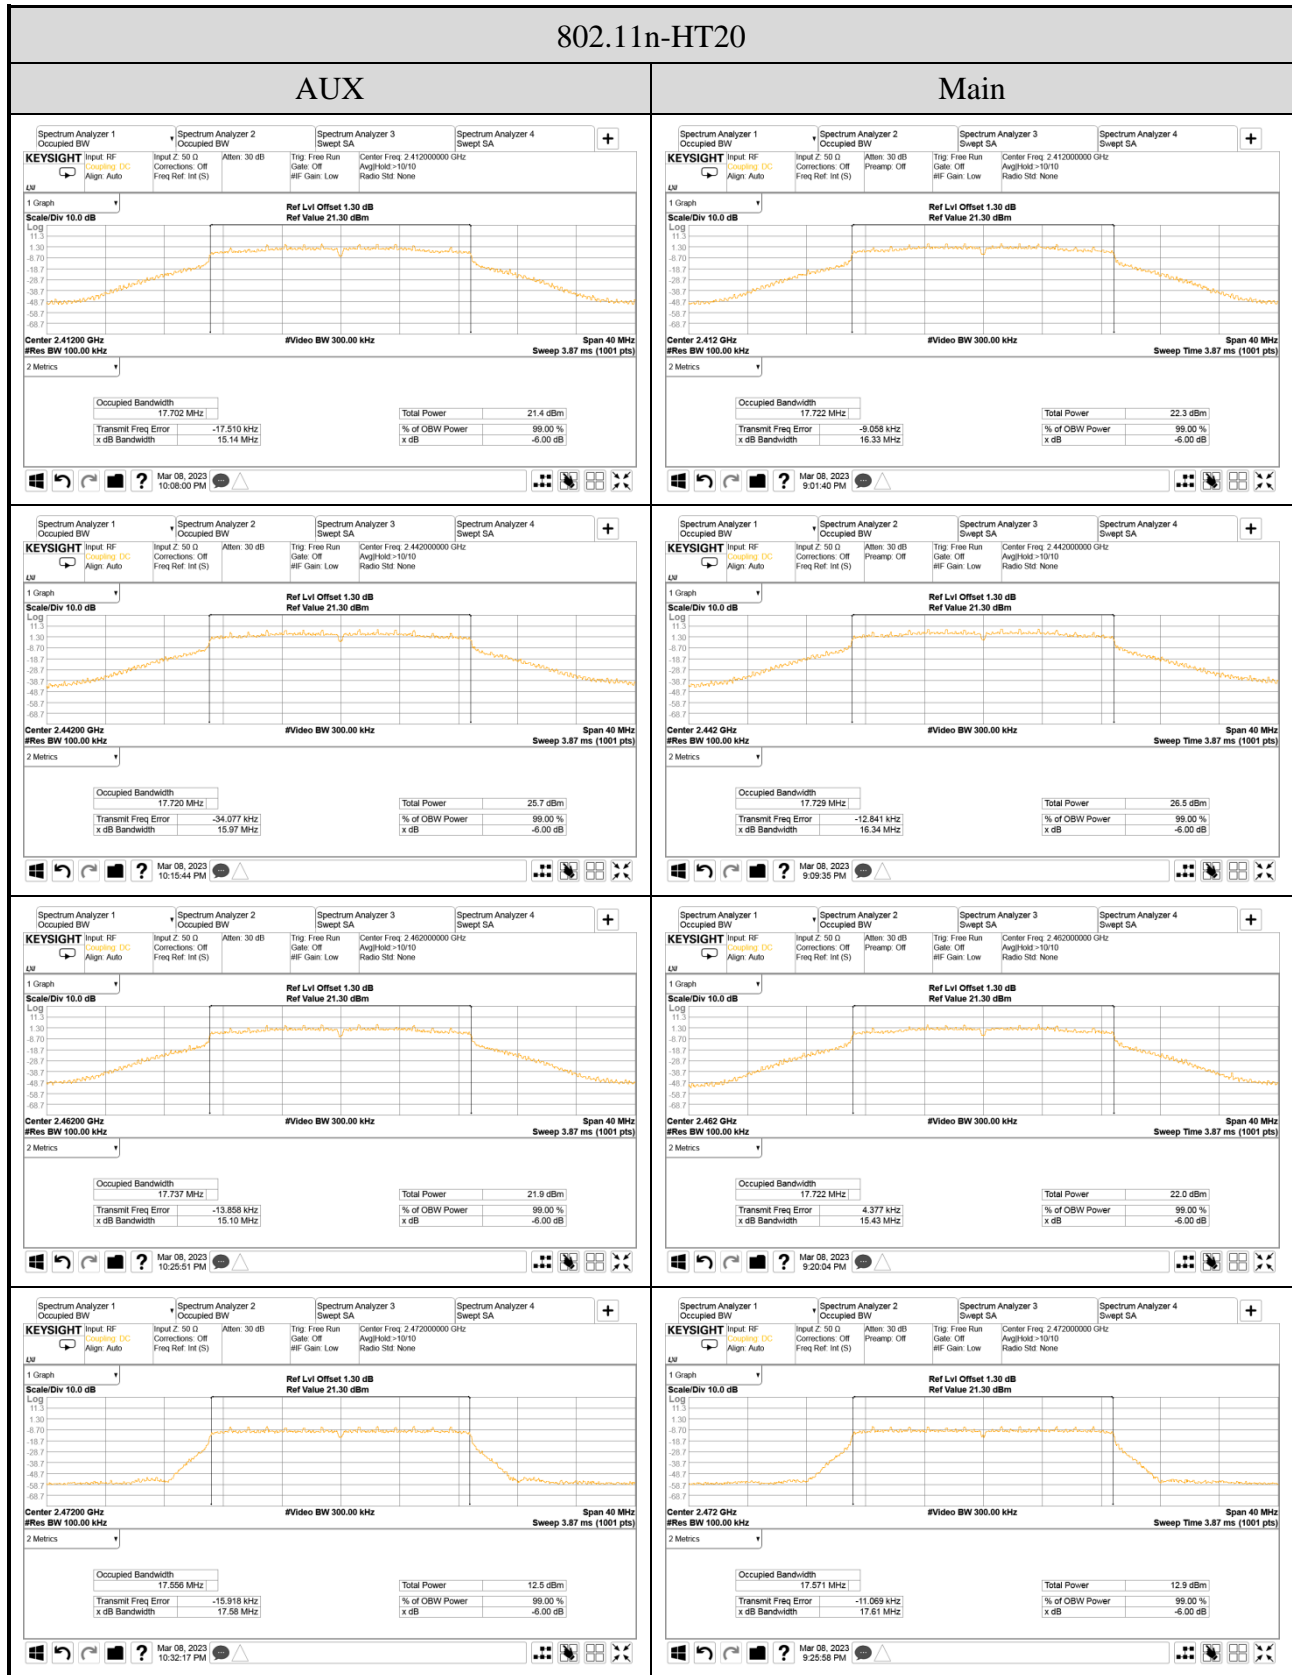

A.3.2 Measurement Plots

- DTS (6dB) Bandwidth

802.11g

AUX

Main

802.11n-HT20

802.11n-HT40

AUX

Main

802.11ax-HE20

802.11ax-HE40