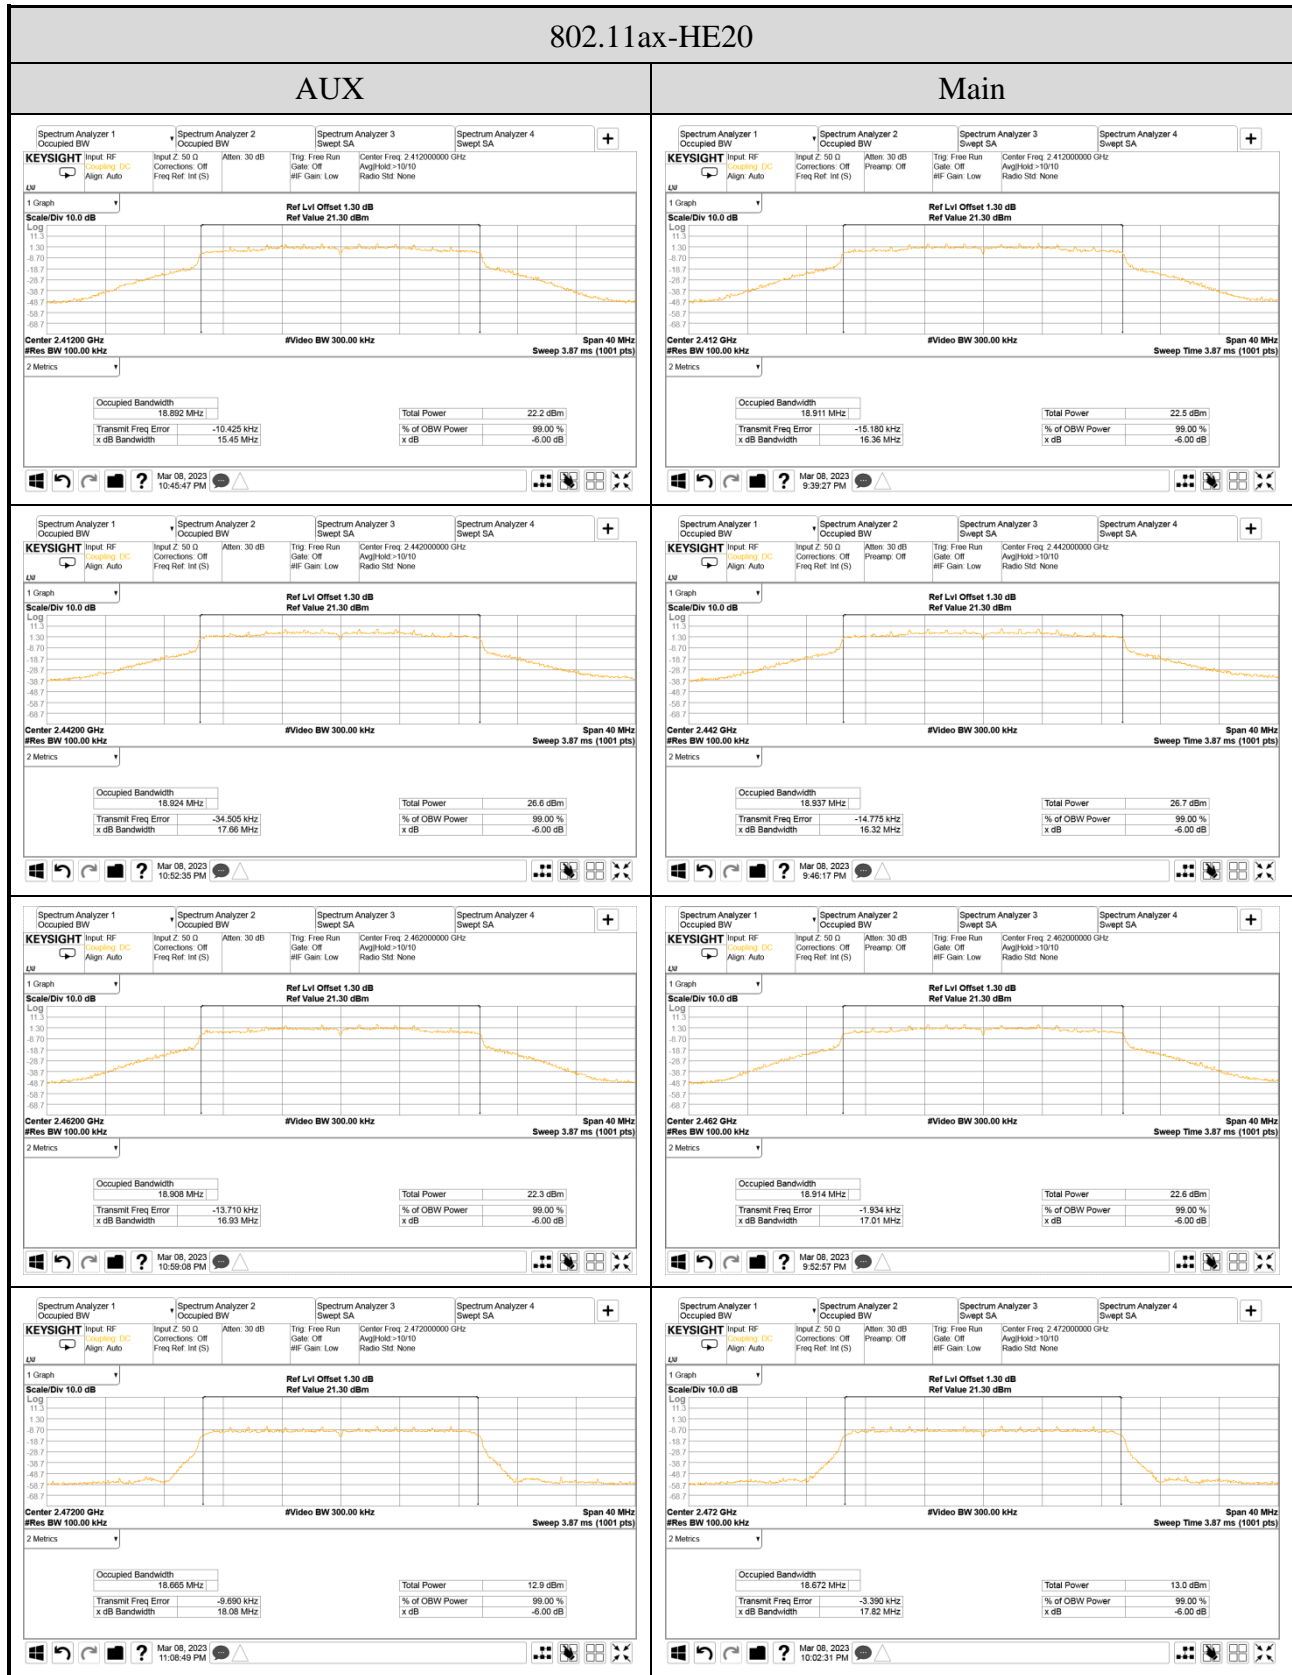

Mode	Centre Frequency (MHz)	DTS (6dB) Bandwidth (MHz)		Occupied (99%) Bandwidth (MHz)		Limit
		AUX	Main	AUX	Main	
802.11b	2412	9.085	9.083	13.527	13.564	>500kHz
	2442	9.086	9.085	13.576	13.569	
	2462	9.089	9.071	13.562	13.561	
	2472	9.050	9.077	13.380	13.373	
802.11g	2412	15.15	15.17	16.769	16.690	
	2442	15.17	15.15	16.711	16.728	
	2462	15.15	15.16	16.696	16.764	
	2472	16.35	16.35	16.389	16.401	
802.11n-HT20	2412	15.14	16.33	17.785	17.792	
	2442	15.97	16.34	17.834	17.827	
	2462	15.10	15.43	17.829	17.821	
	2472	17.58	17.61	17.573	17.601	
802.11n-HT40	2422	35.15	35.15	35.898	35.802	
	2442	35.14	35.17	35.957	35.934	
	2452	35.14	35.18	35.980	35.902	
	2462	36.37	36.43	36.145	36.049	
802.11ax-HE20	2412	15.45	16.36	18.932	18.946	
	2442	17.66	16.32	18.954	18.982	
	2462	16.93	17.01	18.939	18.949	
	2472	18.08	17.82	18.725	18.740	
802.11ax-HE40	2422	35.18	35.18	37.420	37.403	
	2442	35.51	34.51	37.405	37.462	
	2452	34.78	35.21	37.490	37.486	
	2462	37.66	37.56	37.572	37.523	

A.3.2 Measurement Plots

- DTS (6dB) Bandwidth

802.11g

AUX

Main

802.11n-HT20

802.11n-HT40

AUX

Main

802.11ax-HE20

802.11ax-HE40