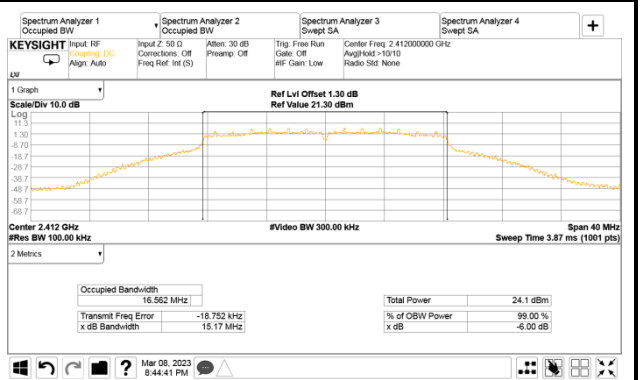

A.3.2 Measurement Plots

- DTS (6dB) Bandwidth

802.11g

AUX

Main

802.11n-HT20

802.11n-HT40

AUX

Main

802.11ax-HE20

802.11ax-HE40