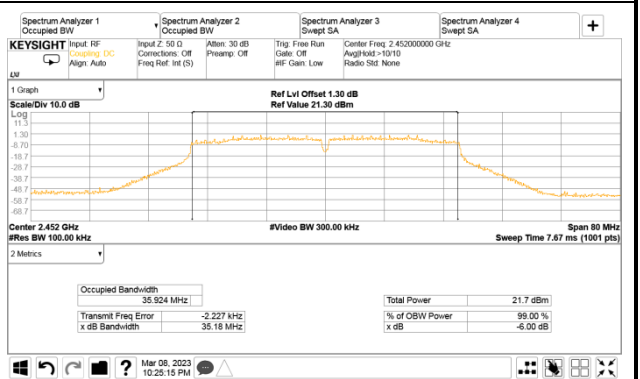

A.3.2 Measurement Plots

- DTS (6dB) Bandwidth

802.11g

AUX

Main

802.11n-HT20

802.11n-HT40

AUX

Main

802.11ax-HE20

802.11ax-HE40