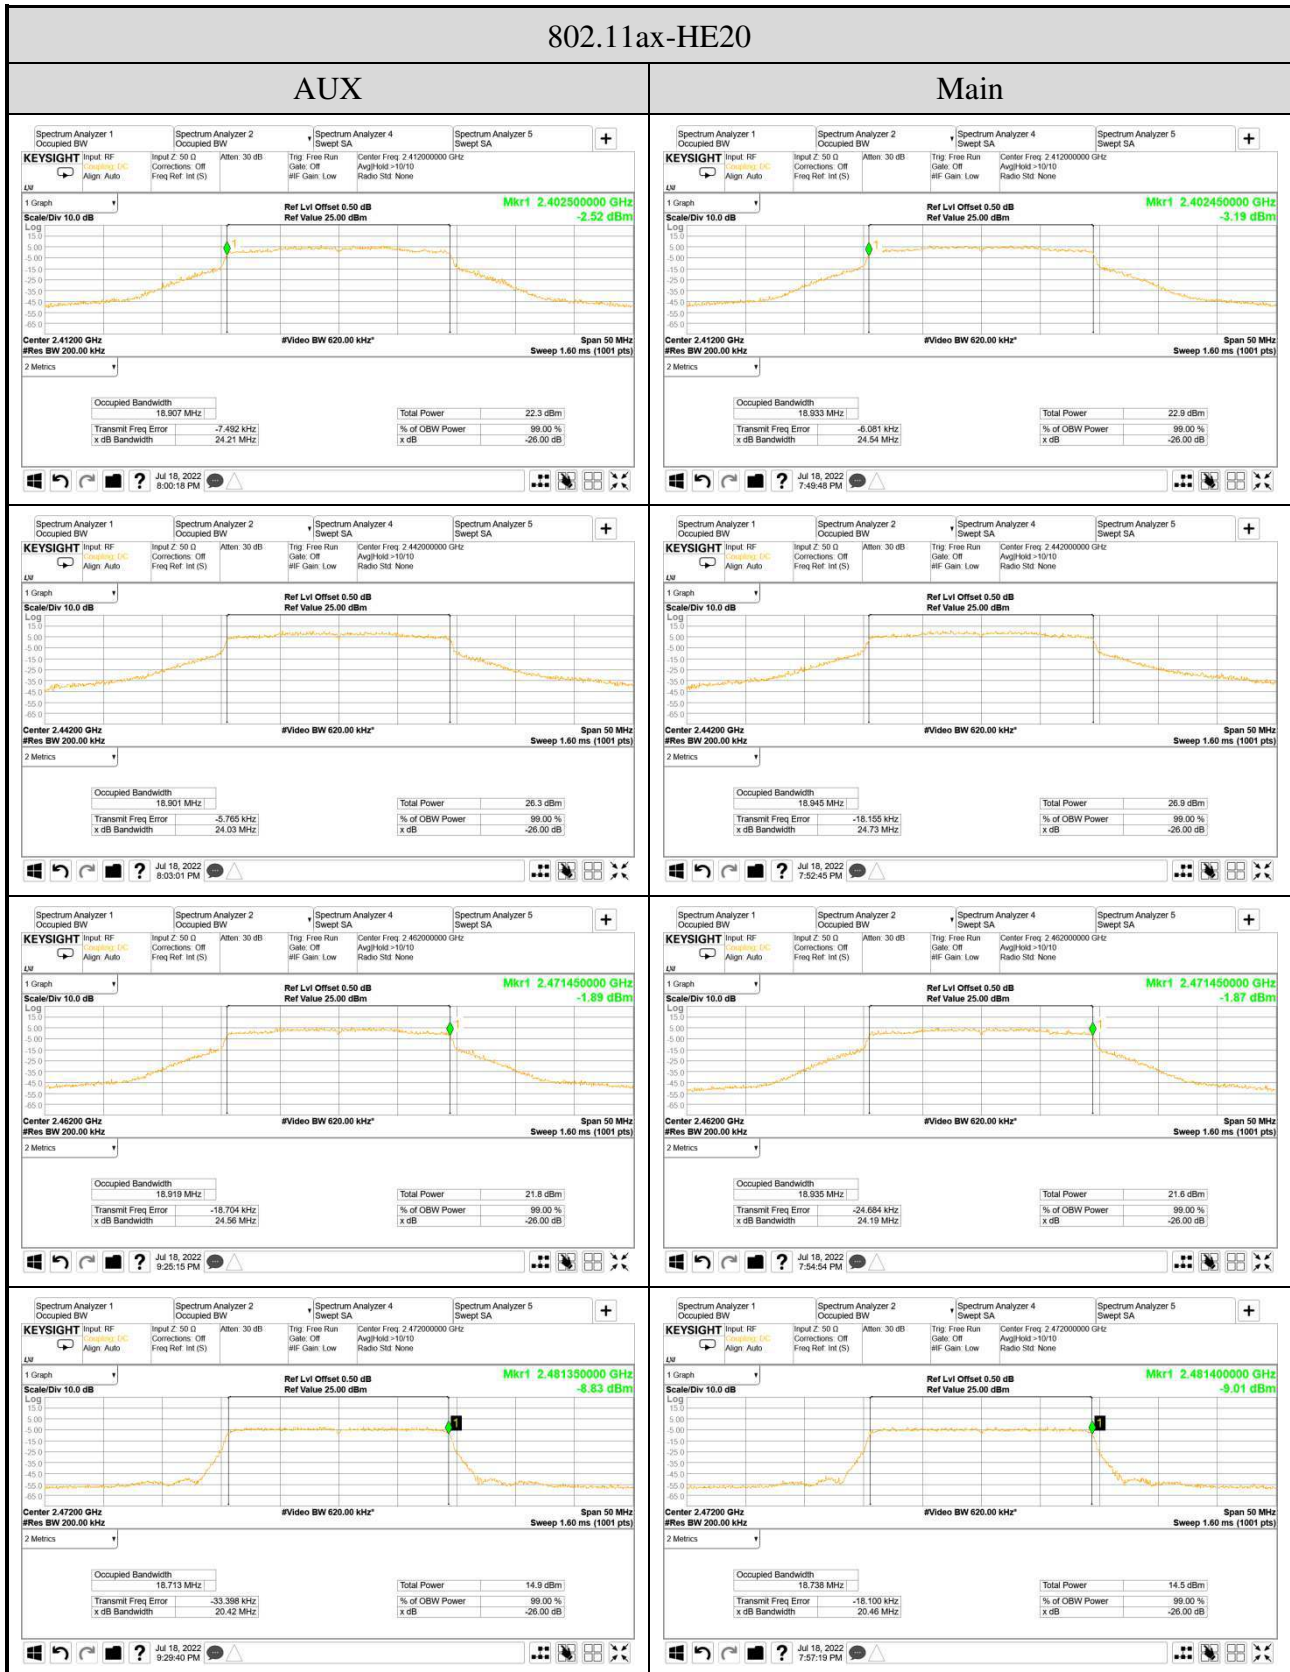

● Occupied (99%) Bandwidth

802.11g

AUX

Main

802.11n-HT20

802.11n-HT40

802.11ax-HE20

802.11ax-HE40