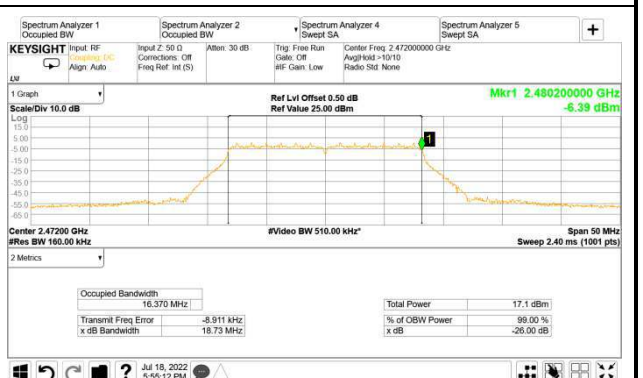

● Occupied (99%) Bandwidth

802.11g

AUX

Main

802.11n-HT20

802.11n-HT40

802.11ax-HE20

802.11ax-HE40