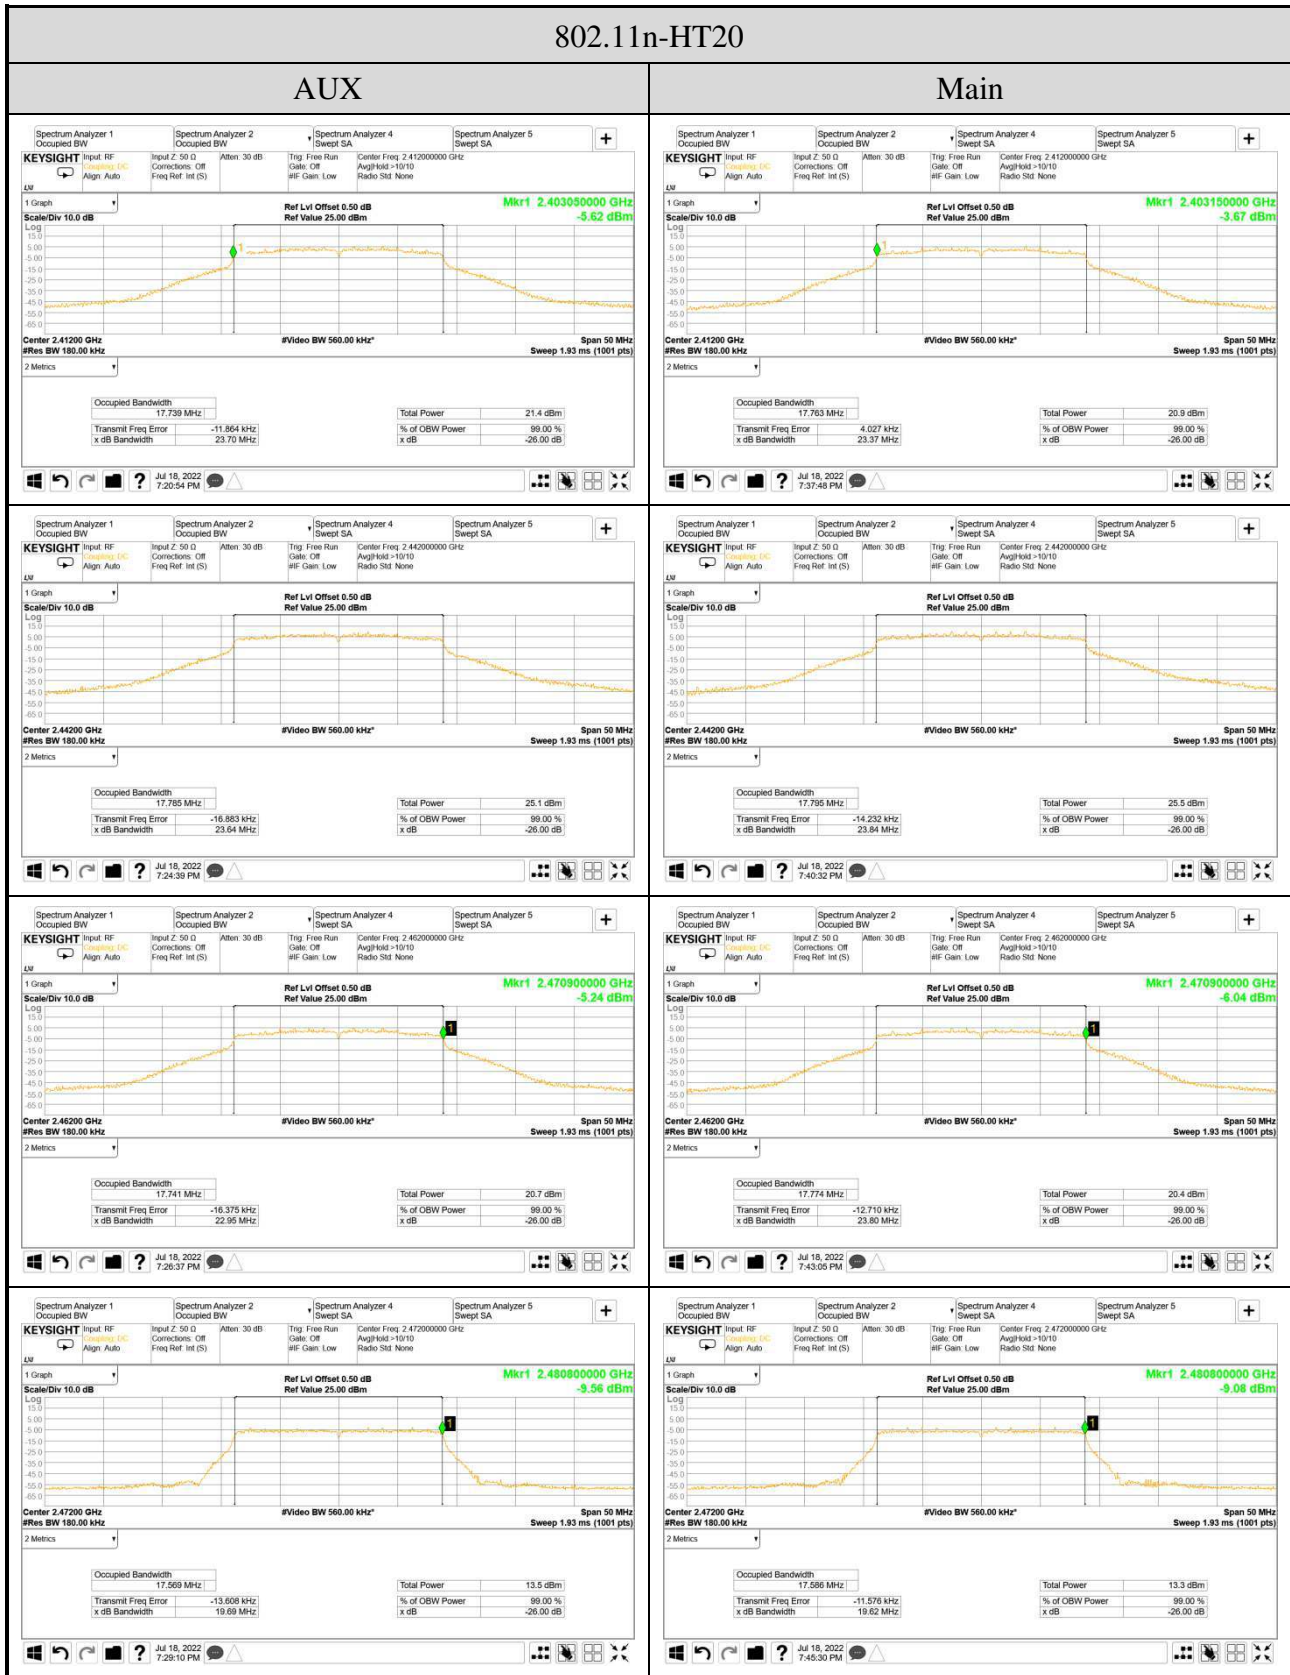

● Occupied (99%) Bandwidth

802.11g

AUX

Main

802.11n-HT20

802.11n-HT40

802.11ax-HE20

802.11ax-HE40