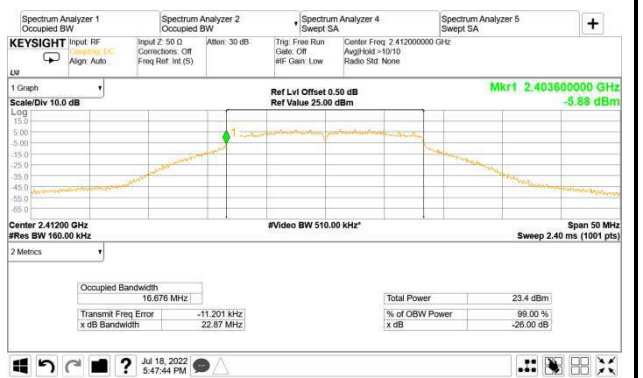

● Occupied (99%) Bandwidth

802.11g

AUX

Main

802.11n-HT20

802.11n-HT40

802.11ax-HE20

802.11ax-HE40