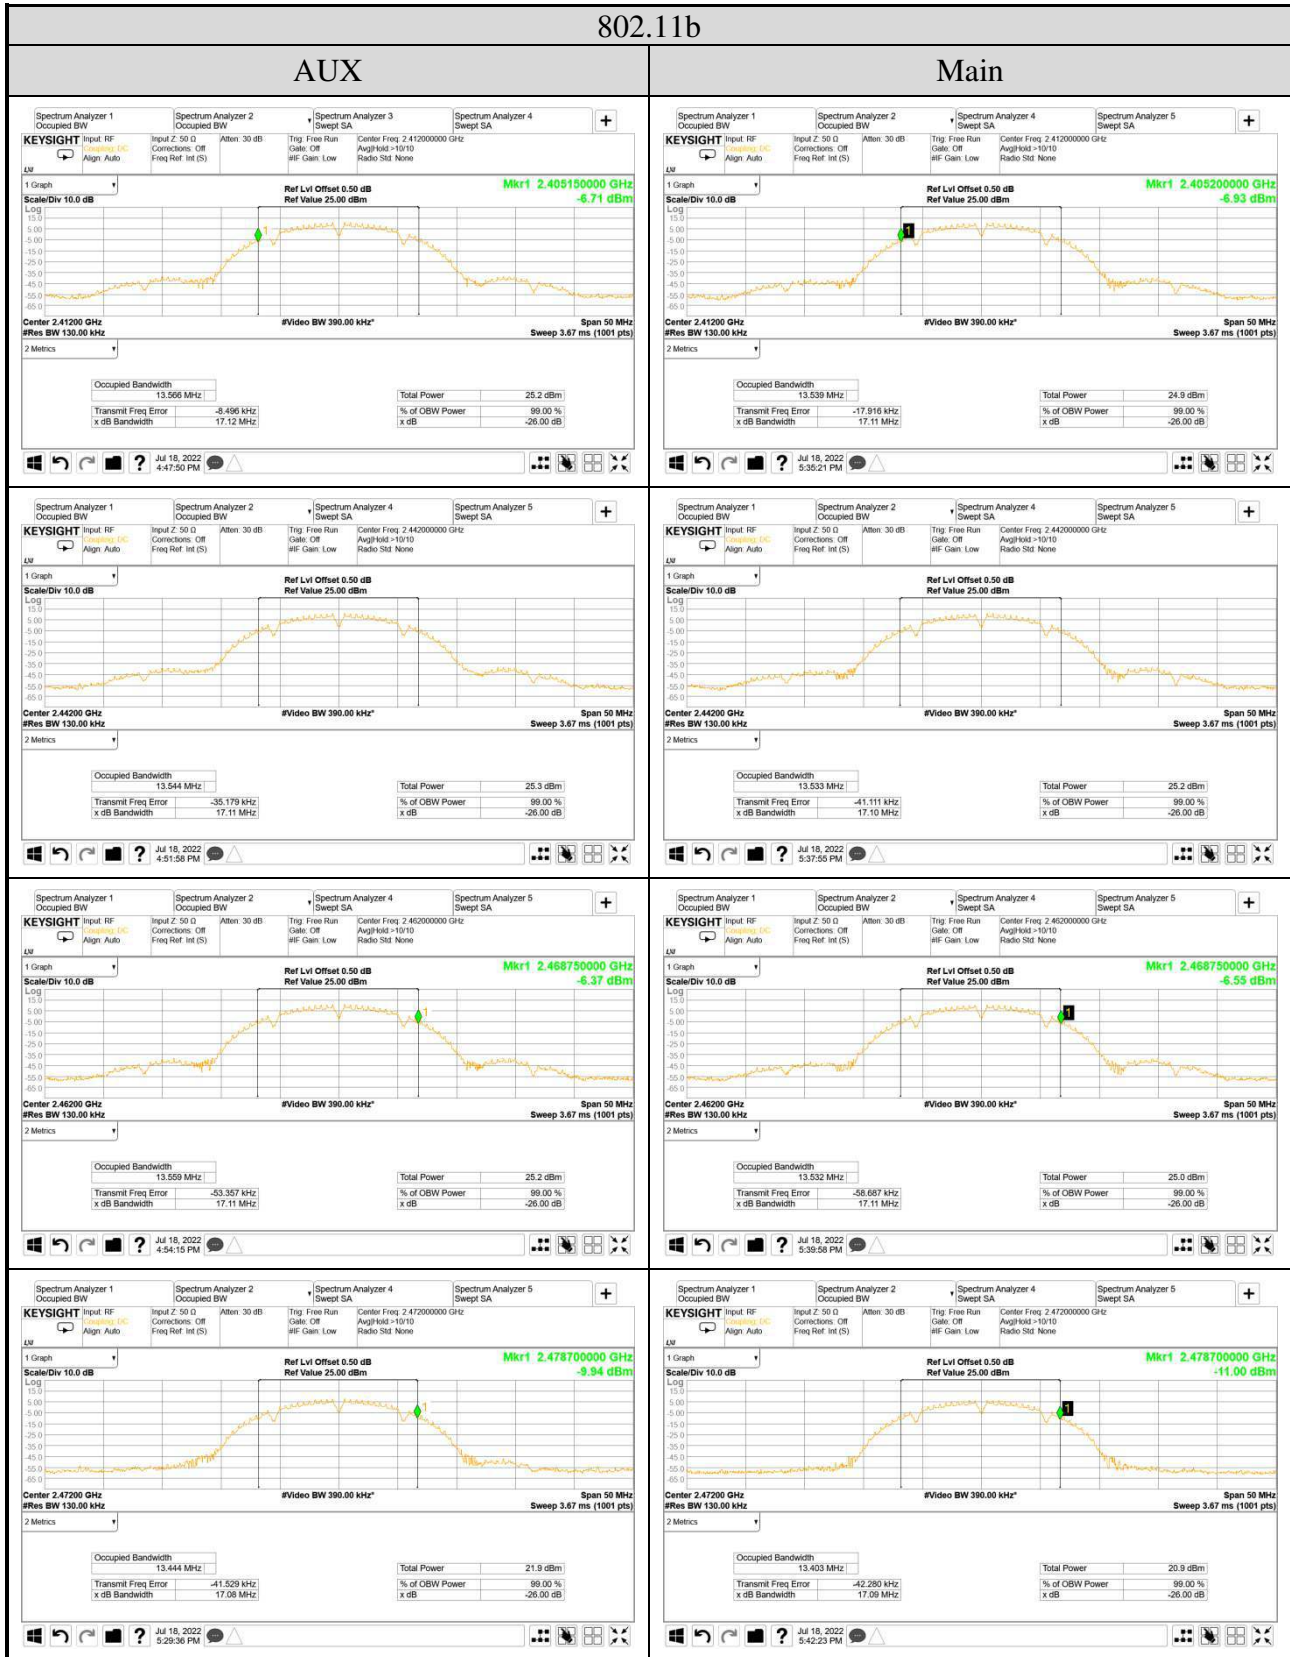

● Occupied (99%) Bandwidth

802.11g

AUX

Main

802.11n-HT20

802.11n-HT40

802.11ax-HE20

802.11ax-HE40