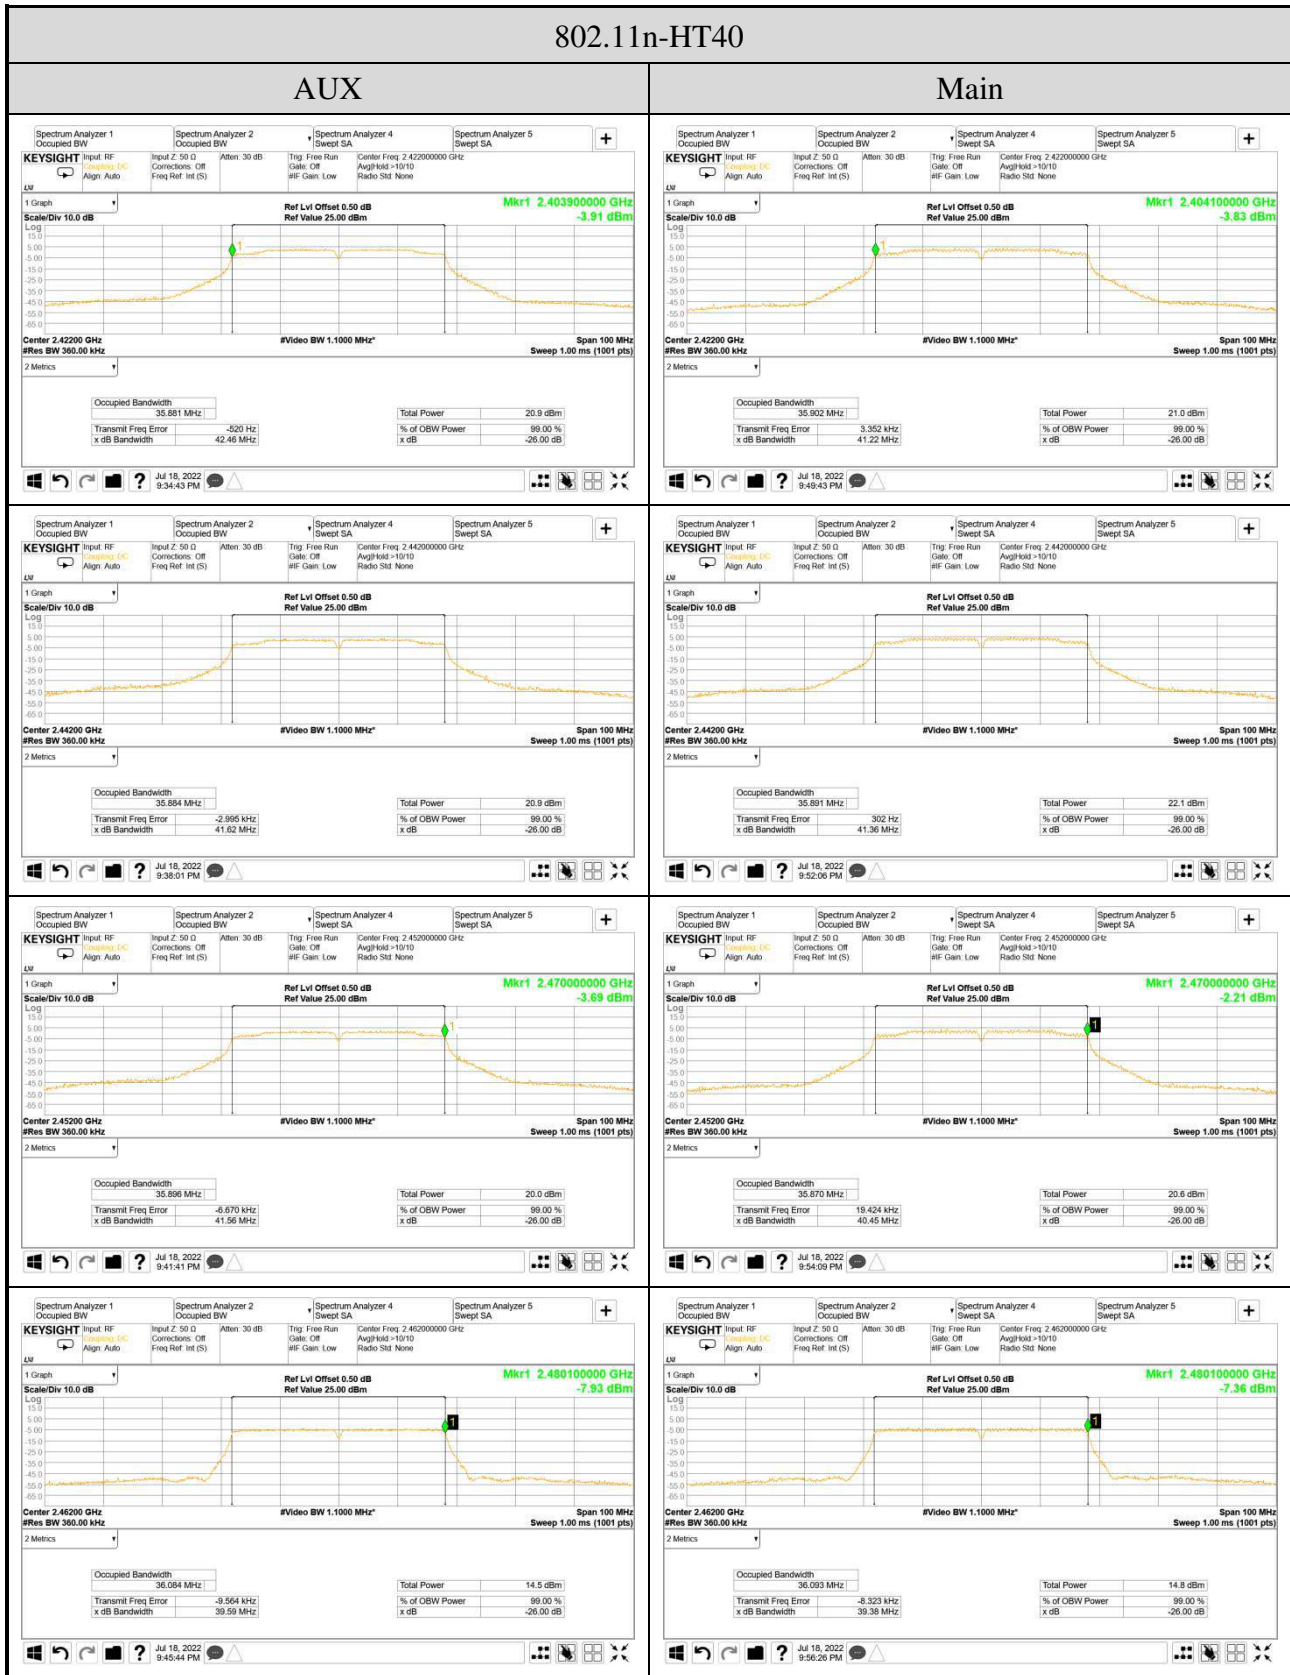

● Occupied (99%) Bandwidth

802.11g

AUX

Main

802.11n-HT20

802.11n-HT40

802.11ax-HE20

802.11ax-HE40