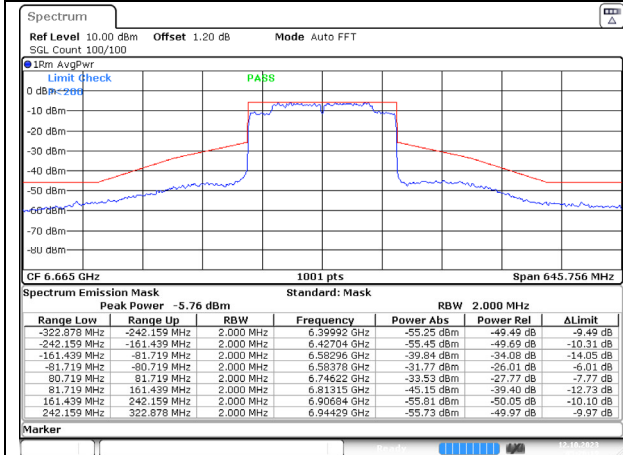

802.11ax80 MHz / 6145 MHz

802.11ax80 MHz / 6385 MHz

802.11ax80 MHz / 6465 MHz

802.11ax80 MHz / 6545 MHz

802.11ax80 MHz / 6625 MHz

802.11ax80 MHz / 6945 MHz

Date: 12 OCT 2023 05:18:04

Date: 12 OCT 2023 05:20:01

802.11ax80 MHz / 7025 MHz

Date: 12 OCT 2023 05:21:34

802.11ax160 MHz / 6025 MHz

Date: 12 OCT 2023 05:24:05

802.11ax160 MHz / 6345 MHz

Date: 12 OCT 2023 05:26:20

802.11ax160 MHz / 6505 MHz

Date: 12 OCT 2023 05:28:24

802.11ax160 MHz / 6665 MHz

802.11ax160 MHz / 6985 MHz

Spectrum Plot - MIMO

802.11ax (20 MHz) / 5955MHz / Chain A | 802.11ax (20 MHz) / 5955MHz / Chain B

802.11ax (20 MHz) / 6175MHz / Chain A | 802.11ax (20 MHz) / 6175MHz / Chain B

802.11ax (20 MHz) / 6415MHz / Chain A | 802.11ax (20 MHz) / 6415MHz / Chain B