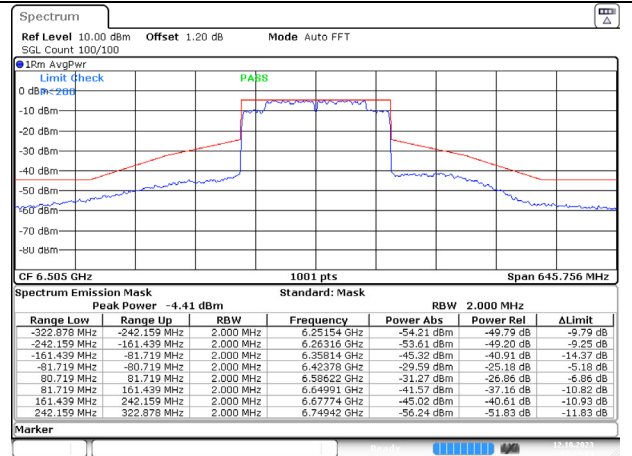

802.11ax80 MHz / 6145 MHz

802.11ax80 MHz / 6385 MHz

802.11ax80 MHz / 6465 MHz

802.11ax80 MHz / 6545 MHz

802.11ax80 MHz / 6625 MHz

802.11ax80 MHz / 6945 MHz

Date: 12 OCT 2023 05:18:04

Date: 12 OCT 2023 05:20:01

802.11ax80 MHz / 7025 MHz

Date: 12 OCT 2023 05:21:34

802.11ax160 MHz / 6025 MHz

Date: 12 OCT 2023 05:24:05

802.11ax160 MHz / 6345 MHz

Date: 12 OCT 2023 05:26:20

802.11ax160 MHz / 6505 MHz

Date: 12 OCT 2023 05:28:24

802.11ax160 MHz / 6665 MHz

802.11ax160 MHz / 6985 MHz

Spectrum Plot - MIMO

802.11ax (20 MHz) / 5955MHz / Chain A | 802.11ax (20 MHz) / 5955MHz / Chain B

802.11ax (20 MHz) / 6175MHz / Chain A | 802.11ax (20 MHz) / 6175MHz / Chain B