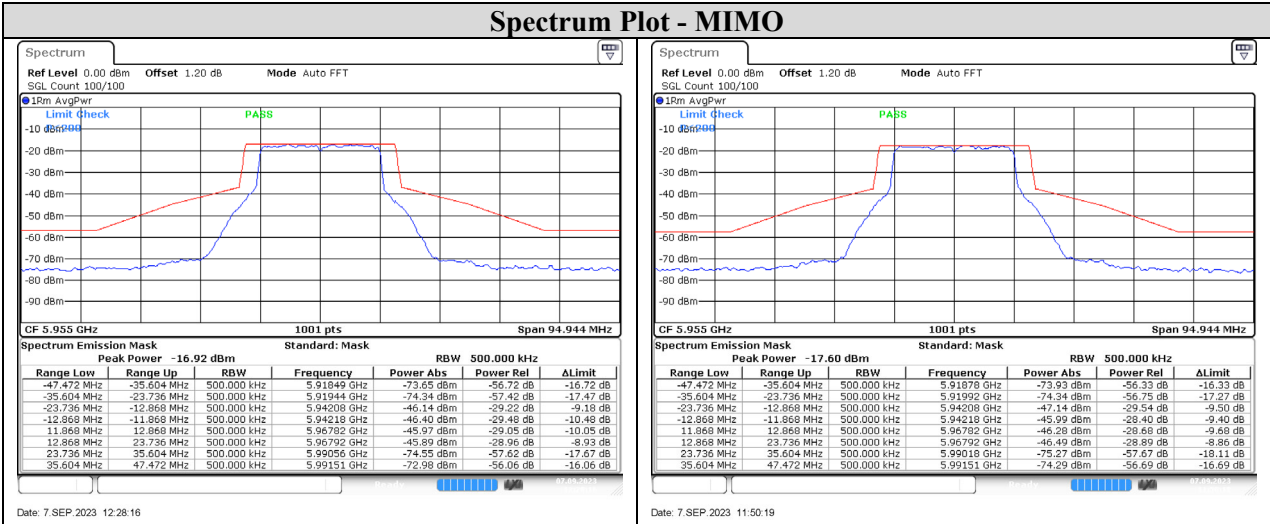

802.11ax80 MHz / 6145 MHz

802.11ax80 MHz / 6385 MHz

802.11ax80 MHz / 6465 MHz

802.11ax80 MHz / 6545 MHz

802.11ax80 MHz / 6625 MHz

802.11ax80 MHz / 6945 MHz

Date: 12 OCT 2023 05:18:04

Date: 12 OCT 2023 05:20:01

802.11ax80 MHz / 7025 MHz

Date: 12 OCT 2023 05:21:34

802.11ax160 MHz / 6025 MHz

Date: 12 OCT 2023 05:24:05

802.11ax160 MHz / 6345 MHz

Date: 12 OCT 2023 05:26:20

802.11ax160 MHz / 6505 MHz

Date: 12 OCT 2023 05:28:24

802.11ax160 MHz / 6665 MHz

802.11ax160 MHz / 6985 MHz

Spectrum Plot - MIMO

802.11ax (20 MHz) / 5955MHz / Chain A | 802.11ax (20 MHz) / 5955MHz / Chain B

802.11ax (20 MHz) / 6175MHz / Chain A | 802.11ax (20 MHz) / 6175MHz / Chain B

802.11ax (20 MHz) / 6415MHz / Chain A | 802.11ax (20 MHz) / 6415MHz / Chain B