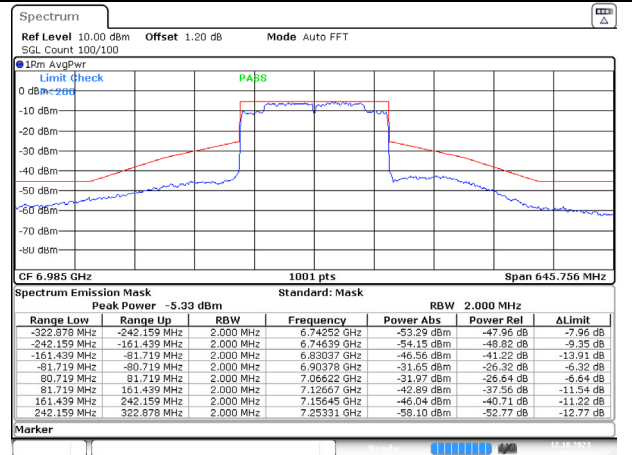

802.11ax80 MHz / 6145 MHz

802.11ax80 MHz / 6385 MHz

802.11ax80 MHz / 6465 MHz

802.11ax80 MHz / 6545 MHz

802.11ax80 MHz / 6625 MHz

802.11ax80 MHz / 6945 MHz

Date: 12 OCT 2023 05:18:04

Date: 12 OCT 2023 05:20:01

802.11ax80 MHz / 7025 MHz

Date: 12 OCT 2023 05:21:34

802.11ax160 MHz / 6025 MHz

Date: 12 OCT 2023 05:24:05

802.11ax160 MHz / 6345 MHz

Date: 12 OCT 2023 05:26:20

802.11ax160 MHz / 6505 MHz

Date: 12 OCT 2023 05:28:24

802.11ax160 MHz / 6665 MHz

802.11ax160 MHz / 6985 MHz

Spectrum Plot - MIMO

802.11ax (20 MHz) / 5955MHz / Chain A | 802.11ax (20 MHz) / 5955MHz / Chain B

802.11ax (20 MHz) / 6175MHz / Chain A | 802.11ax (20 MHz) / 6175MHz / Chain B

802.11ax (20 MHz) / 6415MHz / Chain A | 802.11ax (20 MHz) / 6415MHz / Chain B