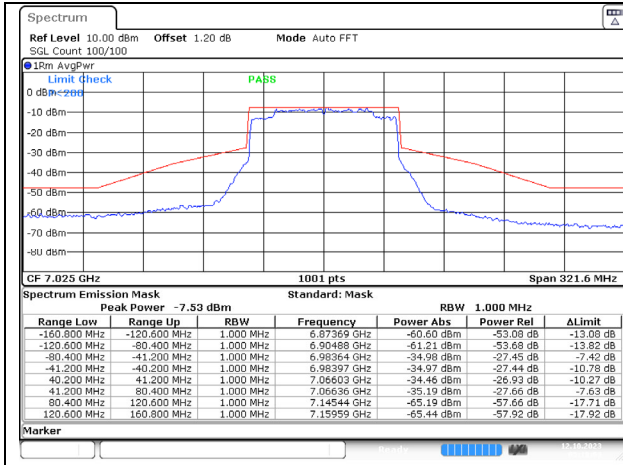

802.11ax80 MHz / 6145 MHz

802.11ax80 MHz / 6385 MHz

802.11ax80 MHz / 6465 MHz

802.11ax80 MHz / 6545 MHz

802.11ax80 MHz / 6625 MHz

802.11ax80 MHz / 6945 MHz

Date: 12 OCT 2023 05:18:04

Date: 12 OCT 2023 05:20:01

802.11ax80 MHz / 7025 MHz

Date: 12 OCT 2023 05:21:34

802.11ax160 MHz / 6025 MHz

Date: 12 OCT 2023 05:24:05

802.11ax160 MHz / 6345 MHz

Date: 12 OCT 2023 05:26:20

802.11ax160 MHz / 6505 MHz

Date: 12 OCT 2023 05:28:24

802.11ax160 MHz / 6665 MHz

802.11ax160 MHz / 6985 MHz

Spectrum Plot - MIMO

802.11ax (20 MHz) / 5955MHz / Chain A | 802.11ax (20 MHz) / 5955MHz / Chain B

802.11ax (20 MHz) / 6175MHz / Chain A | 802.11ax (20 MHz) / 6175MHz / Chain B