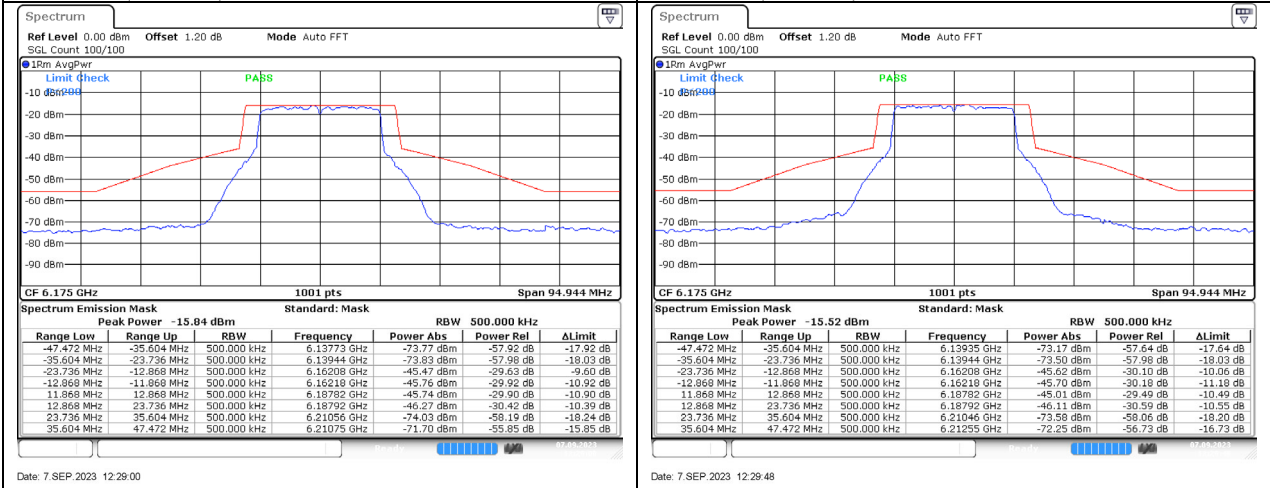

802.11ax80 MHz / 6145 MHz

802.11ax80 MHz / 6385 MHz

802.11ax80 MHz / 6465 MHz

802.11ax80 MHz / 6545 MHz

802.11ax80 MHz / 6625 MHz

802.11ax80 MHz / 6945 MHz

Date: 12 OCT 2023 05:18:04

Date: 12 OCT 2023 05:20:01

802.11ax80 MHz / 7025 MHz

Date: 12 OCT 2023 05:21:34

802.11ax160 MHz / 6025 MHz

Date: 12 OCT 2023 05:24:05

802.11ax160 MHz / 6345 MHz

Date: 12 OCT 2023 05:26:20

802.11ax160 MHz / 6505 MHz

Date: 12 OCT 2023 05:28:24

802.11ax160 MHz / 6665 MHz

802.11ax160 MHz / 6985 MHz

Spectrum Plot - MIMO

802.11ax (20 MHz) / 5955MHz / Chain A | 802.11ax (20 MHz) / 5955MHz / Chain B

802.11ax (20 MHz) / 6175MHz / Chain A | 802.11ax (20 MHz) / 6175MHz / Chain B

802.11ax (20 MHz) / 6415MHz / Chain A | 802.11ax (20 MHz) / 6415MHz / Chain B