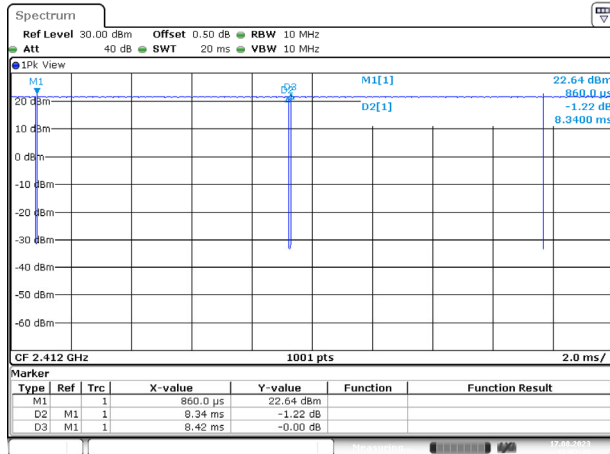

### 802.11b-SISO A

Date: 17.AUG.2023 12:07:15