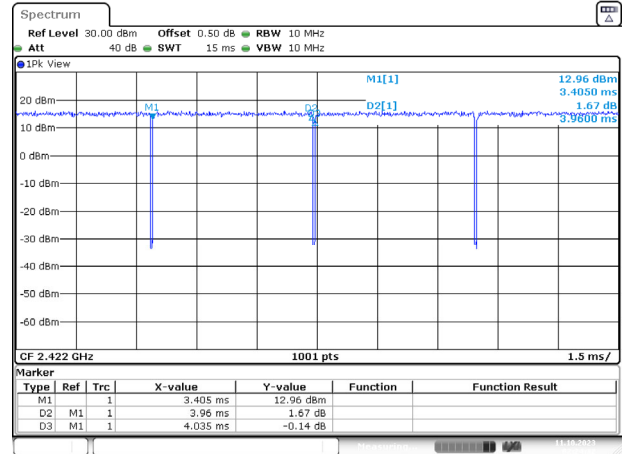

802.11ax-40 MHz -SISO A

Date: 11.OCT.2023 02:24:33