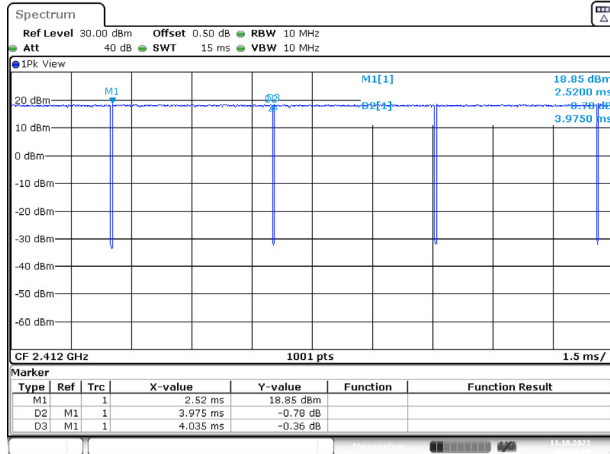

802.11ax-20 MHz -SISO A

Date: 11.OCT.2023 01:43:30