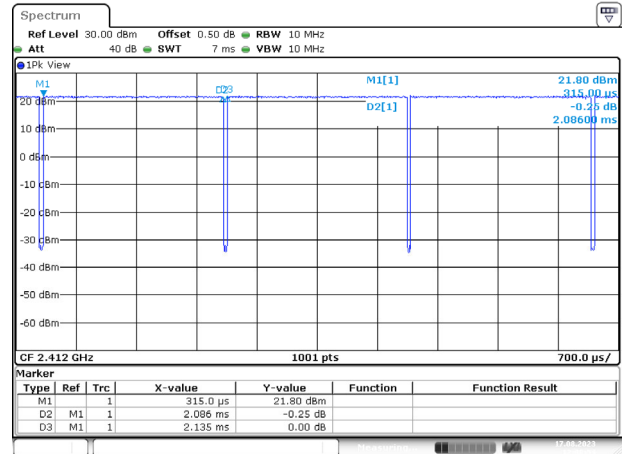

802.11g-SISO A

Date: 17.AUG.2023 12:08:55