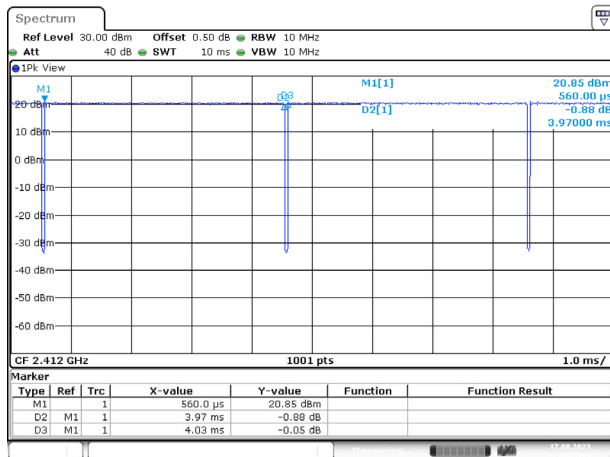

802.11ax-20 MHz-MIMO

Date: 17.AUG.2023 12:21:14