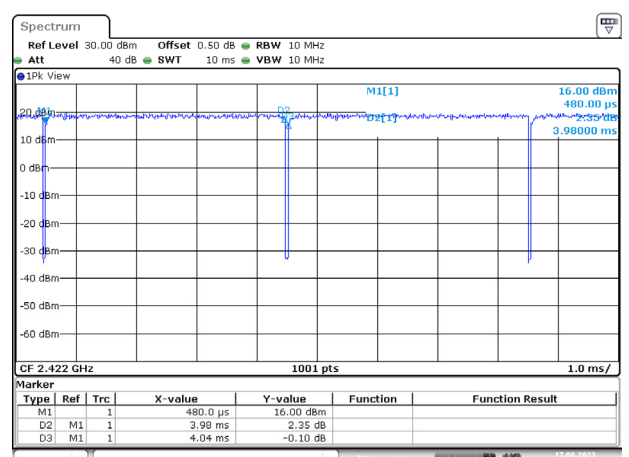

802.11ax-40 MHz-MIMO

Date: 17.AUG.2023 12:22:08