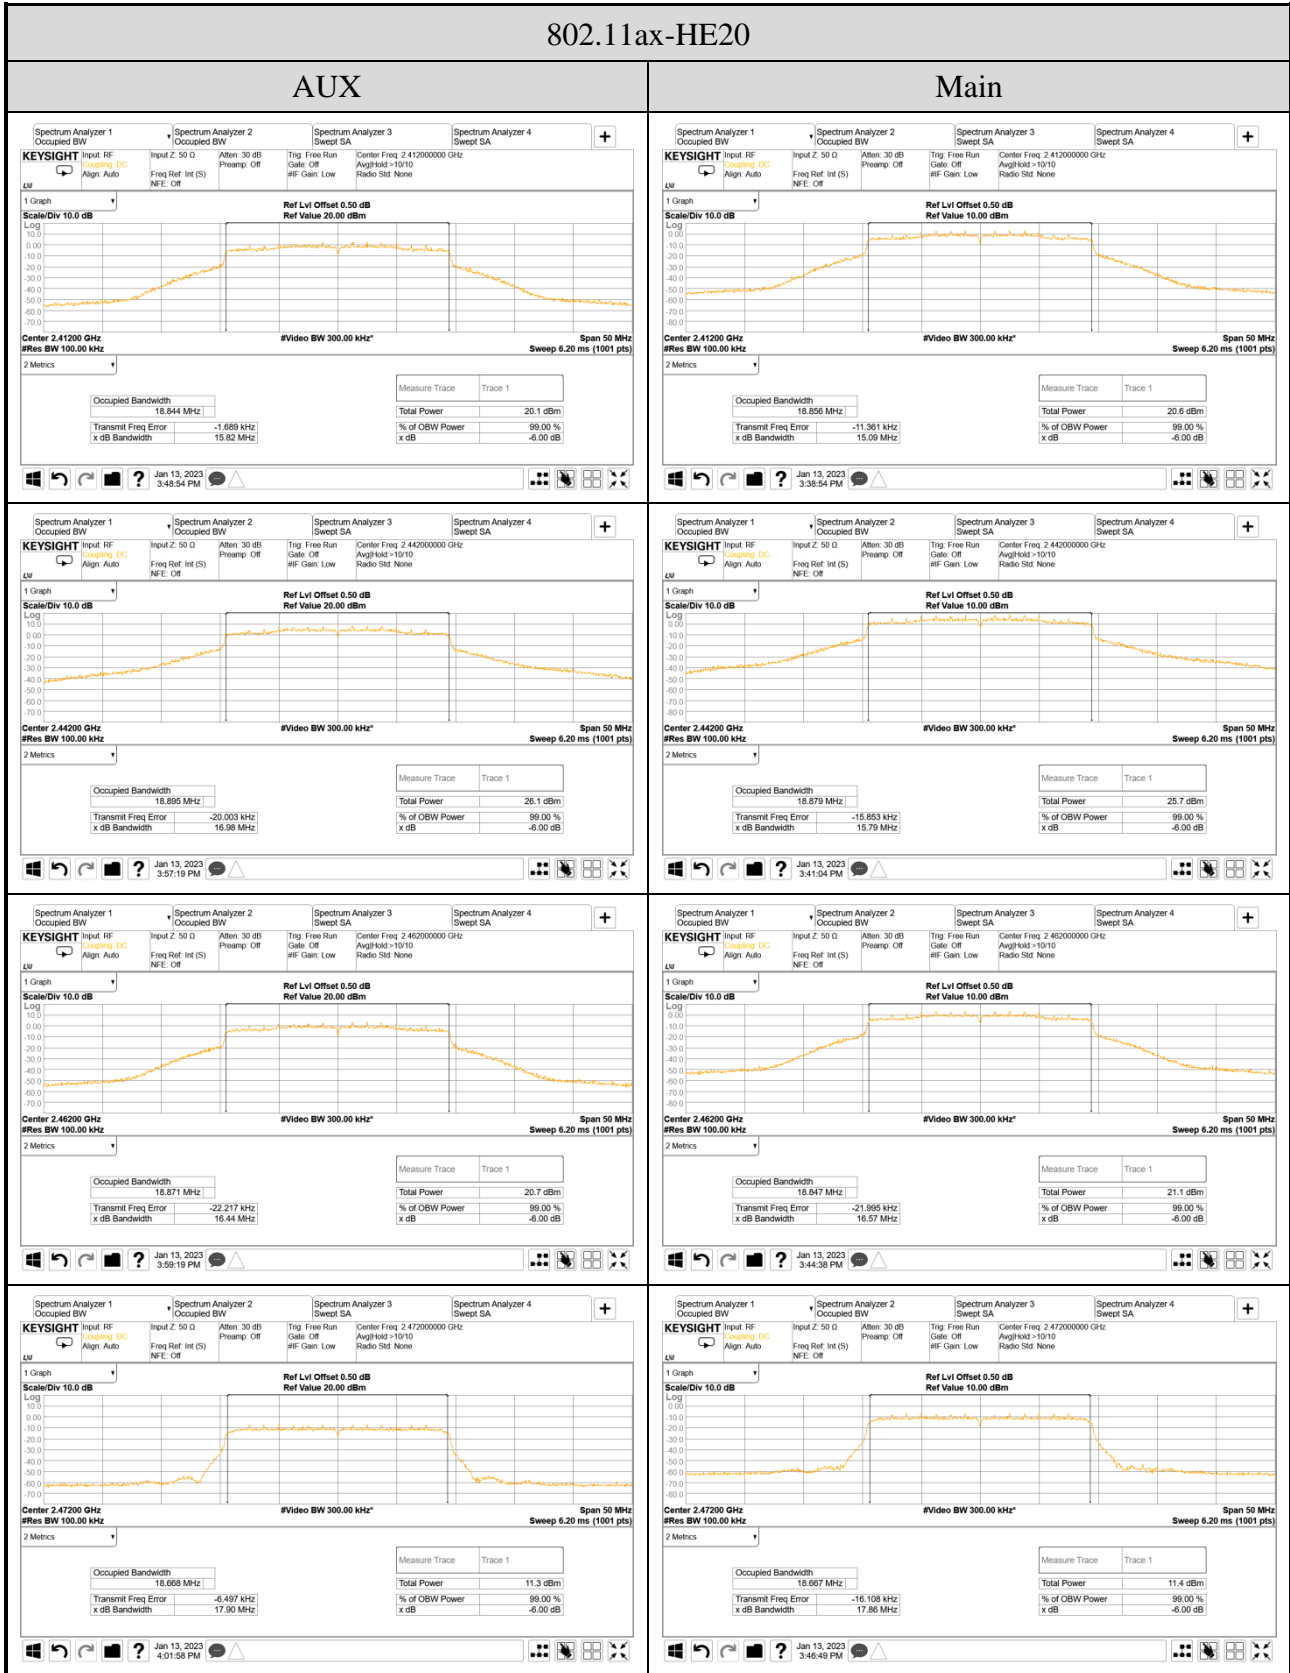

A.3.2 Measurement Plots

- DTS (6dB) Bandwidth

802.11g

AUX

Main

802.11n-HT20

AUX

Main

802.11n-HT40

802.11ax-HE20

802.11ax-HE40