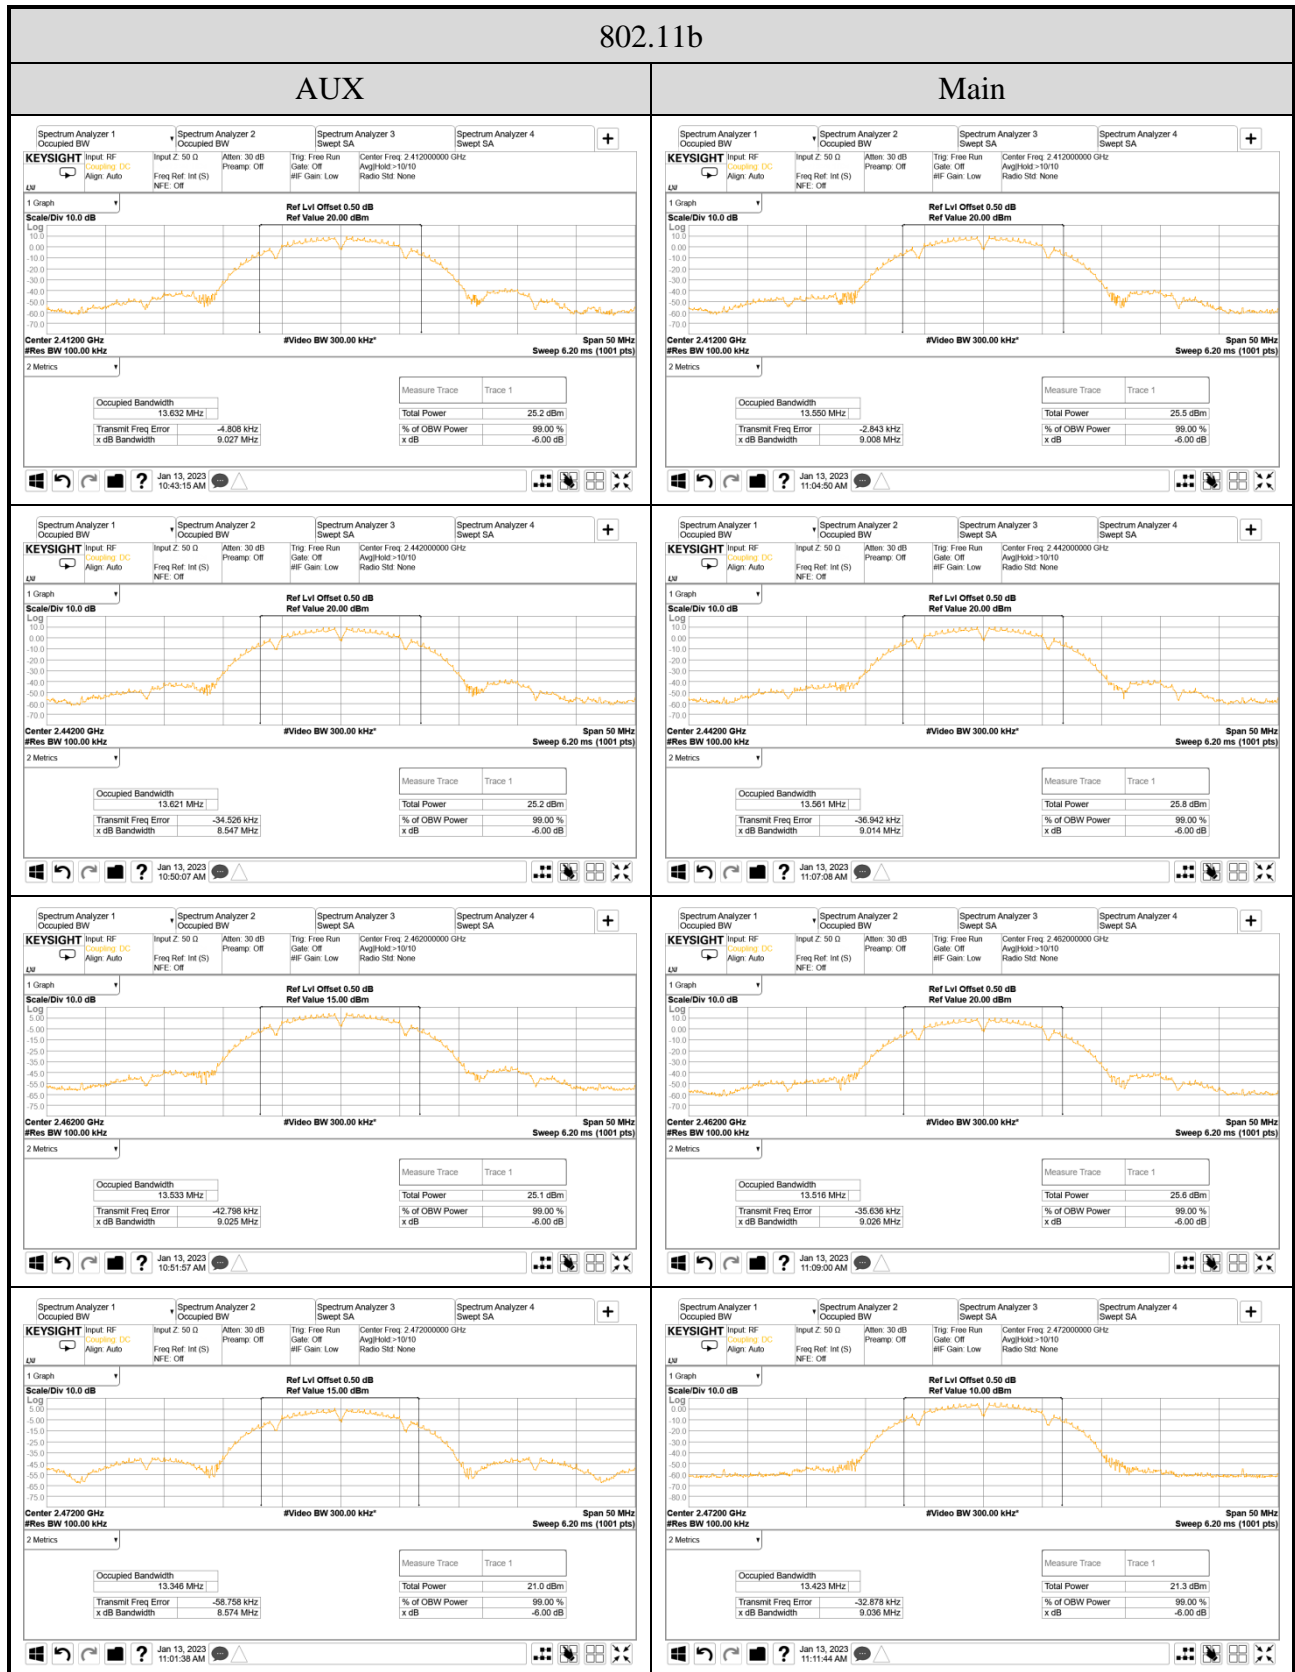

A.3 DTS/OCCUPIED BANDWIDTH

Test Date	2023/01/10 ~ 13	Temp./Hum.	21 ~ 22°C/59 ~ 63%
Cable Loss	0.50dB	Tested By	Sam Chang
Test Voltage	AC 120V, 60Hz (via AC Adapter)		

A.3.1 DTS/occupied Bandwidth Result

Mode	Centre Frequency (MHz)	DTS (6dB) Bandwidth (MHz)		Occupied (99%) Bandwidth (MHz)		Limit
		AUX	Main	AUX	Main	
802.11b	2412	9.027	9.008	13.605	13.565	>500kHz
	2442	8.547	9.014	13.600	13.562	
	2462	9.025	9.026	13.552	13.539	
	2472	8.574	9.036	13.300	13.390	
802.11g	2412	15.12	15.34	16.695	16.644	
	2442	15.11	15.13	16.726	16.750	
	2462	15.14	15.15	16.689	16.689	
	2472	16.35	16.36	16.389	16.397	
802.11n-HT20	2412	15.12	17.16	17.745	17.724	
	2442	15.73	16.23	17.824	17.797	
	2462	15.70	16.03	17.744	17.733	
	2472	17.57	17.58	17.551	17.589	
802.11n-HT40	2422	35.08	35.12	35.893	35.872	
	2442	35.12	35.10	35.870	35.938	
	2452	35.64	35.62	35.889	35.818	
	2462	36.42	36.44	36.110	36.106	
802.11ax-HE20	2412	15.82	15.09	18.891	18.910	
	2442	16.98	15.79	18.961	18.920	
	2462	16.44	16.57	18.899	18.884	
	2472	17.90	17.86	18.690	18.714	
802.11ax-HE40	2422	35.30	35.10	37.392	37.465	
	2442	36.07	35.78	37.440	37.459	
	2452	35.51	35.37	37.470	37.428	
	2462	37.69	37.54	37.502	37.510	

A.3.2 Measurement Plots

- DTS (6dB) Bandwidth

802.11g

AUX

Main

802.11n-HT20

AUX

Main