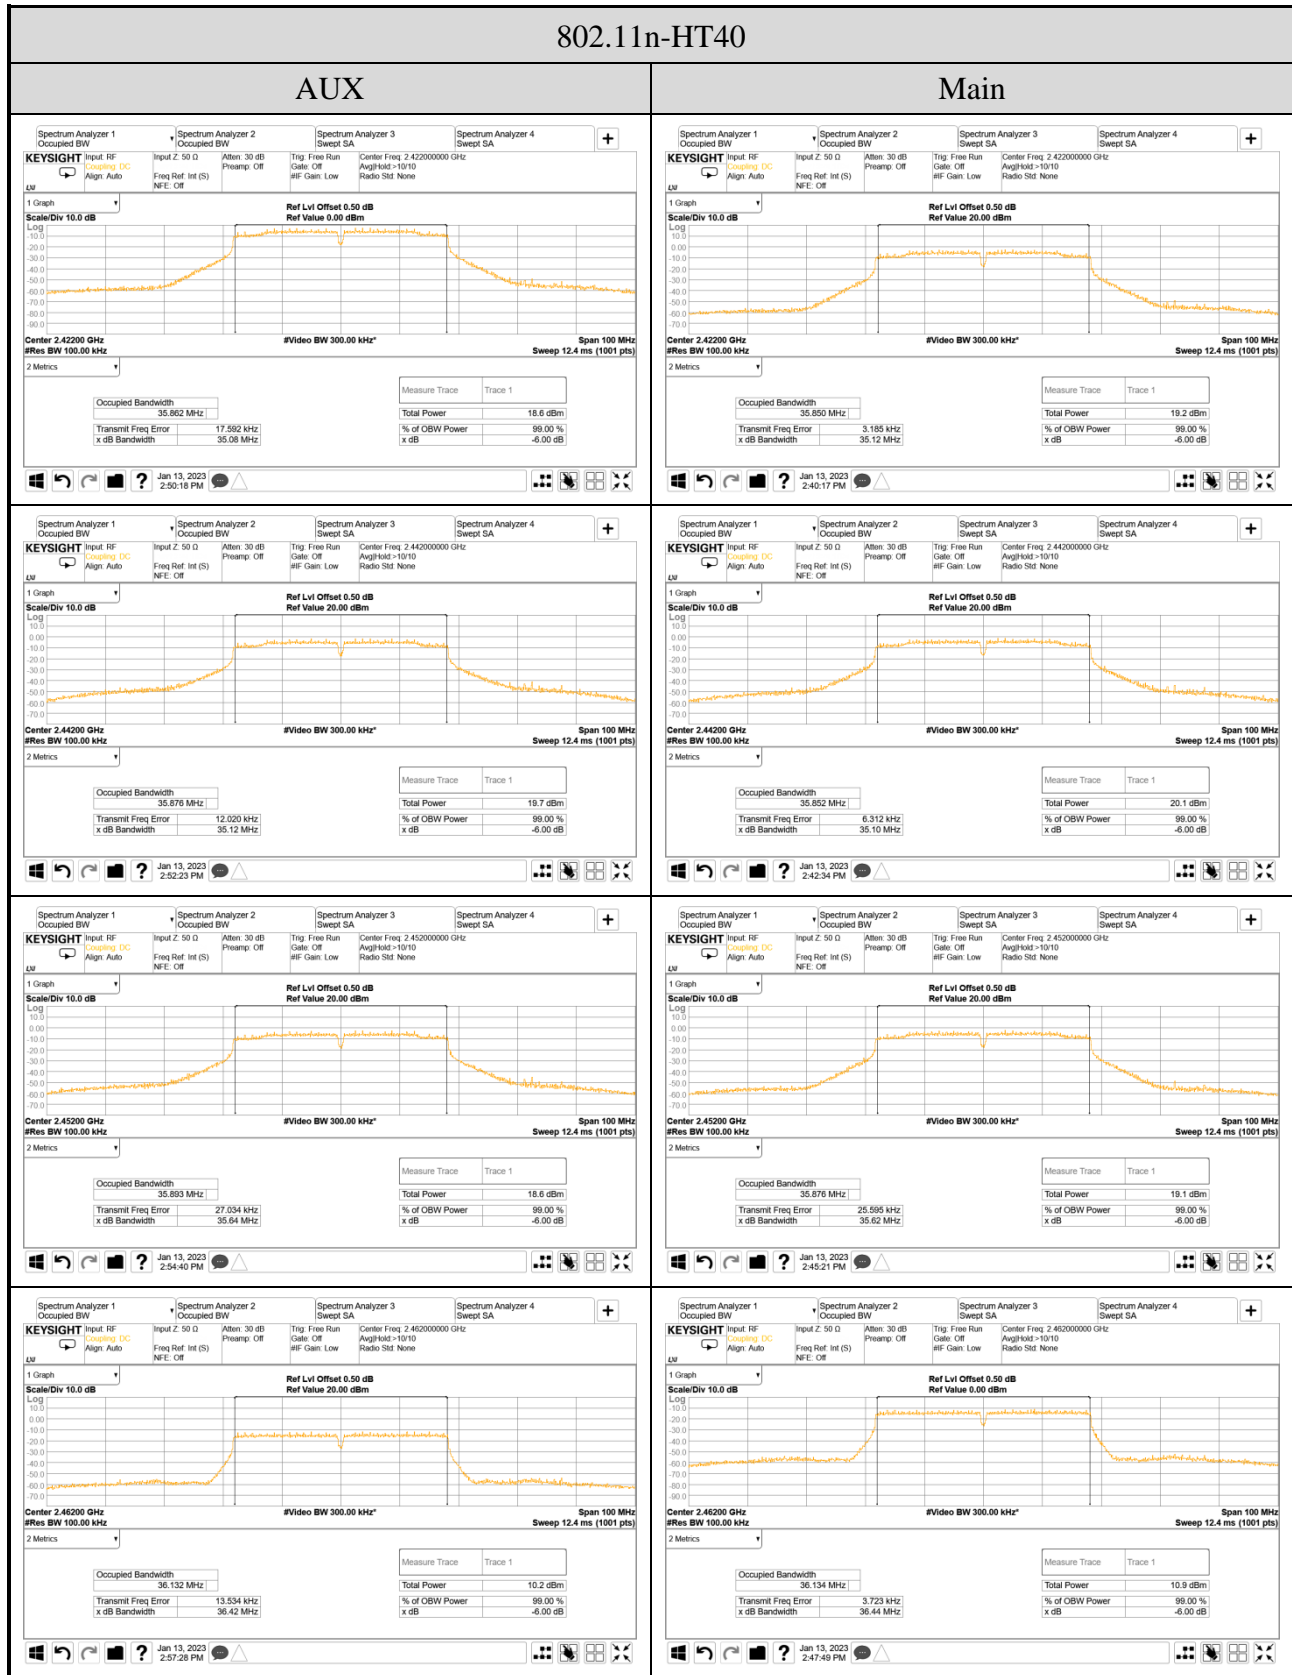

A.3.2 Measurement Plots

- DTS (6dB) Bandwidth

802.11g

AUX

Main

802.11n-HT20

AUX

Main

802.11n-HT40

802.11ax-HE20

802.11ax-HE40