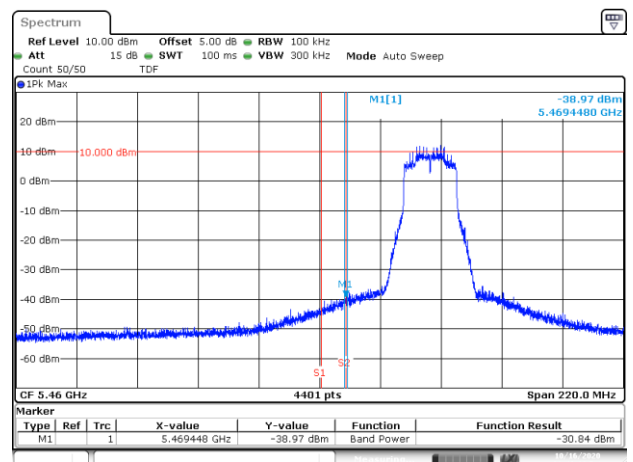

SISO B

BE-R-LOW, SISO-B, 802.11a20-6Mbps, Ch100

BE-NR-LOW, SISO-B, 802.11a20-6Mbps, Ch100

BE-NR-HIGH, SISO-B, 802.11a20-6Mbps, Ch140

BE-R-LOW, SISO-B, 802.11n20-HT0, Ch100

BE-NR-LOW, SISO-B, 802.11n20-HT0, Ch100

BE-NR-HIGH, SISO-B, 802.11n20-HT0, Ch140

Date: 23 OCT 2020 10:51:32

BE-R-LOW, SISO-B, 802.11n40-HT0, Ch102

BE-NR-LOW, SISO-B, 802.11n40-HT0, Ch102

Date: 23 OCT 2020 11:24:39

BE-R-LOW, SISO-B, 802.11ac80-VHT0, Ch106

Date: 23 OCT 2020 11:28:54

BE-NR-LOW, SISO-B, 802.11ac80-VHT0, Ch106

BE-R-LOW, SISO-B, 802.11ax20-HE0, Ch100

BE-NR-LOW, SISO-B, 802.11ax20-HE0, Ch100

BE-NR-HIGH, SISO-B, 802.11ax20-HE0, Ch140

Date: 23 OCT 2020 10:59:43