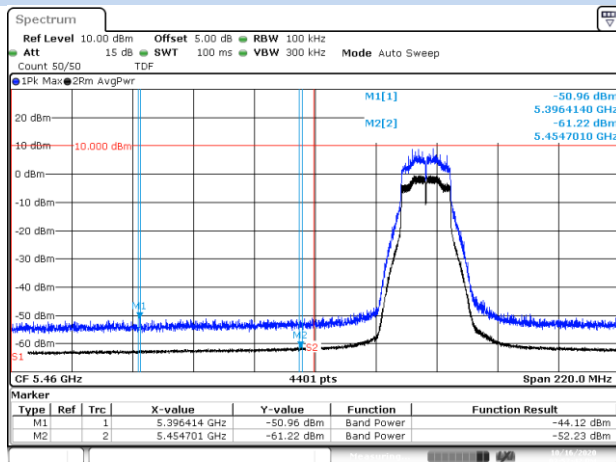

BE-R-LOW, MIMO-A, 802.11ax20-HE0, Ch100

BE-NR-LOW, MIMO-A, 802.11ax20-HE0, Ch100

BE-NR-HIGH, MIMO-A, 802.11ax20-HE0, Ch140

BE-R-LOW, MIMO-A, 802.11ax40-HE0, Ch102

BE-NR-LOW, MIMO-A, 802.11ax40-HE0, Ch102

BE-R-LOW, MIMO-A, 802.11ax80-HE0, Ch106

BE-NR-LOW, MIMO-A, 802.11ax80-HE0, Ch106

MIMO B

BE-R-LOW, MIMO-B, 802.11n20-HT8, Ch100

BE-NR-LOW, MIMO-B, 802.11n20-HT8, Ch100

BE-NR-HIGH, MIMO-B, 802.11n20-HT8, Ch140

BE-R-LOW, MIMO-B, 802.11n40-HT8, Ch102