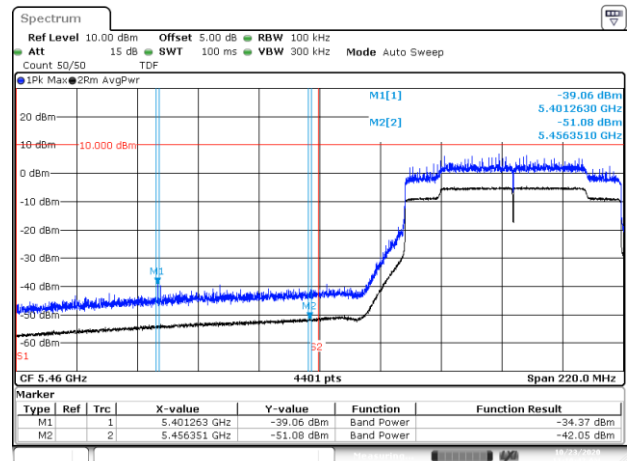

Date: 23 OCT 2020 11:28:54

BE-NR-LOW, SISO-B, 802.11ac80-VHT0, Ch106

BE-R-LOW, SISO-B, 802.11ax20-HE0, Ch100

BE-NR-LOW, SISO-B, 802.11ax20-HE0, Ch100

BE-NR-HIGH, SISO-B, 802.11ax20-HE0, Ch140

Date: 23 OCT 2020 10:59:43

BE-R-LOW, SISO-B, 802.11ax40-HE0, Ch102

BE-NR-LOW, SISO-B, 802.11ax40-HE0, Ch102

Date: 23 OCT 2020 11:10:43

BE-R-LOW, SISO-B, 802.11ax80-HE0, Ch106

BE-NR-LOW, SISO-B, 802.11ax80-HE0, Ch106

MIMO A

BE-R-LOW, MIMO-A, 802.11n20-HT8, Ch100