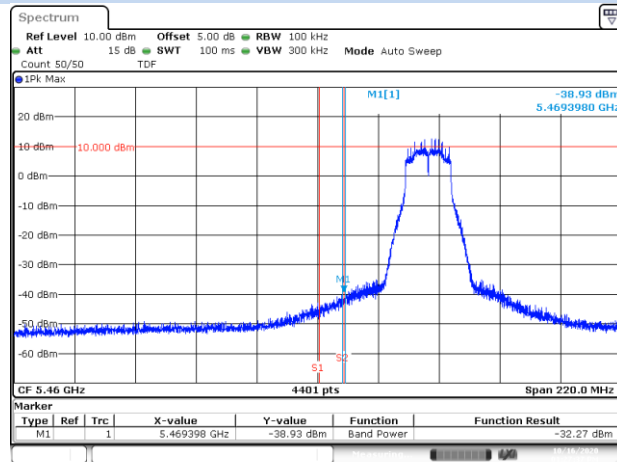

SISO B

BE-R-LOW, SISO-B, 802.11a20-6Mbps, Ch100

BE-NR-LOW, SISO-B, 802.11a20-6Mbps, Ch100

BE-NR-HIGH, SISO-B, 802.11a20-6Mbps, Ch140

BE-R-LOW, SISO-B, 802.11n20-HT0, Ch100

BE-NR-LOW, SISO-B, 802.11n20-HT0, Ch100