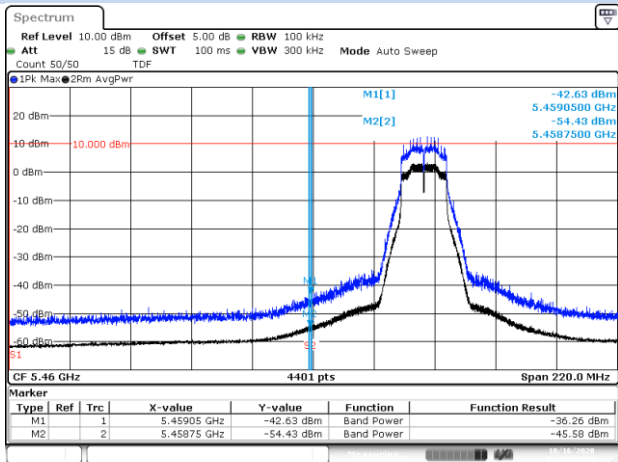

SISO B

BE-R-LOW, SISO-B, 802.11a20-6Mbps, Ch100

BE-NR-LOW, SISO-B, 802.11a20-6Mbps, Ch100

BE-NR-HIGH, SISO-B, 802.11a20-6Mbps, Ch140

BE-R-LOW, SISO-B, 802.11n20-HT0, Ch100

BE-NR-LOW, SISO-B, 802.11n20-HT0, Ch100