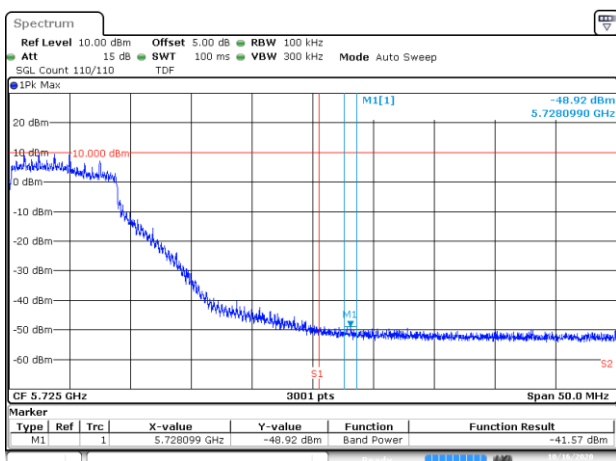

BE-R-LOW, MIMO-A, 802.11ax20-HE0, Ch100

BE-NR-LOW, MIMO-A, 802.11ax20-HE0, Ch100

BE-NR-HIGH, MIMO-A, 802.11ax20-HE0, Ch140

BE-R-LOW, MIMO-A, 802.11ax40-HE0, Ch102

BE-NR-LOW, MIMO-A, 802.11ax40-HE0, Ch102

BE-R-LOW, MIMO-A, 802.11ax80-HE0, Ch106

BE-NR-LOW, MIMO-A, 802.11ax80-HE0, Ch106

MIMO B

BE-R-LOW, MIMO-B, 802.11n20-HT8, Ch100

BE-NR-LOW, MIMO-B, 802.11n20-HT8, Ch100

BE-NR-HIGH, MIMO-B, 802.11n20-HT8, Ch140

BE-R-LOW, MIMO-B, 802.11n40-HT8, Ch102

BE-NR-LOW, MIMO-B, 802.11n40-HT8, Ch102

BE-R-LOW, MIMO-B, 802.11ac80-VHT0, Ch106

BE-NR-LOW, MIMO-B, 802.11ac80-VHT0, Ch106

BE-R-LOW, MIMO-B, 802.11ax20-HE0, Ch100

BE-NR-LOW, MIMO-B, 802.11ax20-HE0, Ch100

BE-NR-HIGH, MIMO-B, 802.11ax20-HE0, Ch140