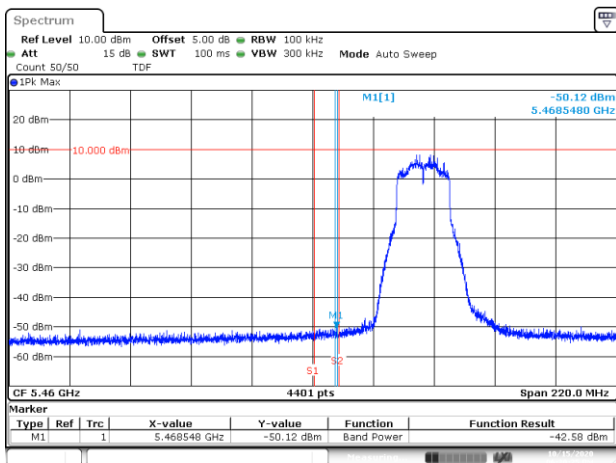

BE-NR-LOW, MIMO-A, 802.11n20-HT8, Ch100

BE-NR-HIGH, MIMO-A, 802.11n20-HT8, Ch140

BE-R-LOW, MIMO-A, 802.11n40-HT8, Ch102

BE-NR-LOW, MIMO-A, 802.11n40-HT8, Ch102

BE-R-LOW, MIMO-A, 802.11ac80-VHT0, Ch106

BE-NR-LOW, MIMO-A, 802.11ac80-VHT0, Ch106

BE-R-LOW, MIMO-A, 802.11ax20-HE0, Ch100

BE-NR-LOW, MIMO-A, 802.11ax20-HE0, Ch100

BE-NR-HIGH, MIMO-A, 802.11ax20-HE0, Ch140

BE-R-LOW, MIMO-A, 802.11ax40-HE0, Ch102

BE-NR-LOW, MIMO-A, 802.11ax40-HE0, Ch102

BE-R-LOW, MIMO-A, 802.11ax80-HE0, Ch106