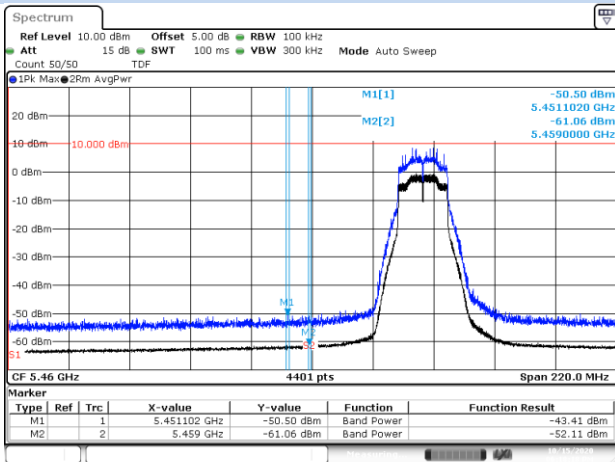

BE-R-LOW, SISO-B, 802.11ax40-HE0, Ch102

BE-NR-LOW, SISO-B, 802.11ax40-HE0, Ch102

Date: 23 OCT 2020 11:10:43

BE-R-LOW, SISO-B, 802.11ax80-HE0, Ch106

BE-NR-LOW, SISO-B, 802.11ax80-HE0, Ch106

MIMO A

BE-R-LOW, MIMO-A, 802.11n20-HT8, Ch100

BE-NR-LOW, MIMO-A, 802.11n20-HT8, Ch100

BE-NR-HIGH, MIMO-A, 802.11n20-HT8, Ch140

BE-R-LOW, MIMO-A, 802.11n40-HT8, Ch102

BE-NR-LOW, MIMO-A, 802.11n40-HT8, Ch102

BE-R-LOW, MIMO-A, 802.11ac80-VHT0, Ch106

BE-NR-LOW, MIMO-A, 802.11ac80-VHT0, Ch106