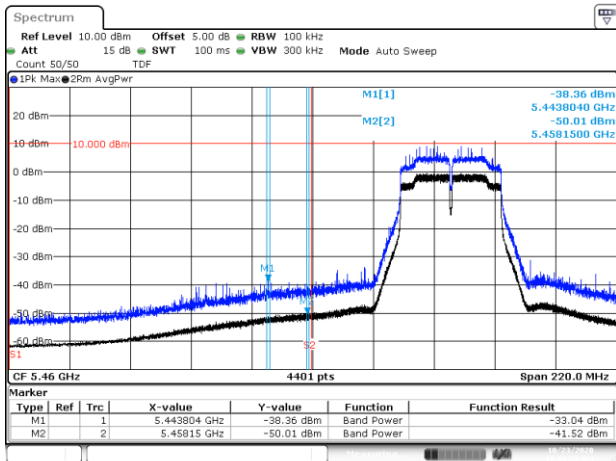

Date: 23 OCT 2020 10:51:32