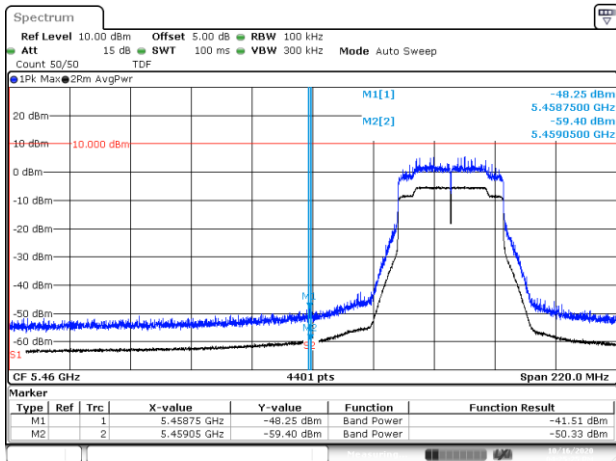

BE-NR-LOW, MIMO-A, 802.11ax80-HE0, Ch106

MIMO B

BE-R-LOW, MIMO-B, 802.11n20-HT8, Ch100

BE-NR-LOW, MIMO-B, 802.11n20-HT8, Ch100

BE-NR-HIGH, MIMO-B, 802.11n20-HT8, Ch140

BE-R-LOW, MIMO-B, 802.11n40-HT8, Ch102

BE-NR-LOW, MIMO-B, 802.11n40-HT8, Ch102

BE-R-LOW, MIMO-B, 802.11ac80-VHT0, Ch106

BE-NR-LOW, MIMO-B, 802.11ac80-VHT0, Ch106

BE-R-LOW, MIMO-B, 802.11ax20-HE0, Ch100

BE-NR-LOW, MIMO-B, 802.11ax20-HE0, Ch100

BE-NR-HIGH, MIMO-B, 802.11ax20-HE0, Ch140

BE-R-LOW, MIMO-B, 802.11ax40-HE0, Ch102

BE-NR-LOW, MIMO-B, 802.11ax40-HE0, Ch102

BE-R-LOW, MIMO-B, 802.11ax80-HE0, Ch106

BE-NR-LOW, MIMO-B, 802.11ax80-HE0, Ch106