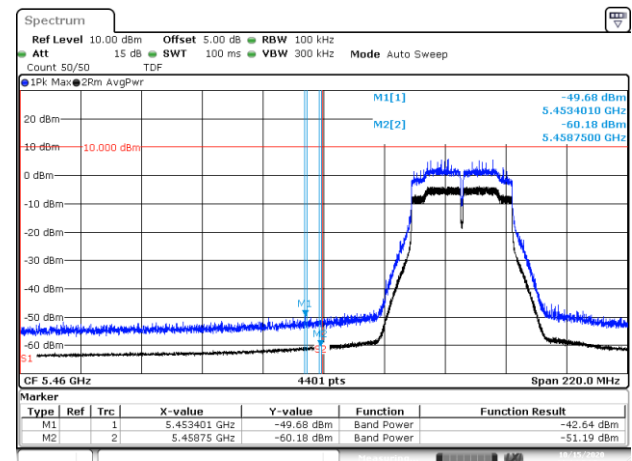

Date: 23 OCT 2020 11:28:54

BE-NR-LOW, SISO-B, 802.11ac80-VHT0, Ch106

BE-R-LOW, SISO-B, 802.11ax20-HE0, Ch100

BE-NR-LOW, SISO-B, 802.11ax20-HE0, Ch100

BE-NR-HIGH, SISO-B, 802.11ax20-HE0, Ch140

Date: 23 OCT 2020 10:59:43

BE-R-LOW, SISO-B, 802.11ax40-HE0, Ch102

BE-NR-LOW, SISO-B, 802.11ax40-HE0, Ch102

Date: 23 OCT 2020 11:10:43

BE-R-LOW, SISO-B, 802.11ax80-HE0, Ch106

BE-NR-LOW, SISO-B, 802.11ax80-HE0, Ch106

MIMO A

BE-R-LOW, MIMO-A, 802.11n20-HT8, Ch100

BE-NR-LOW, MIMO-A, 802.11n20-HT8, Ch100

BE-NR-HIGH, MIMO-A, 802.11n20-HT8, Ch140

BE-R-LOW, MIMO-A, 802.11n40-HT8, Ch102

BE-NR-LOW, MIMO-A, 802.11n40-HT8, Ch102

BE-R-LOW, MIMO-A, 802.11ac80-VHT0, Ch106

BE-NR-LOW, MIMO-A, 802.11ac80-VHT0, Ch106