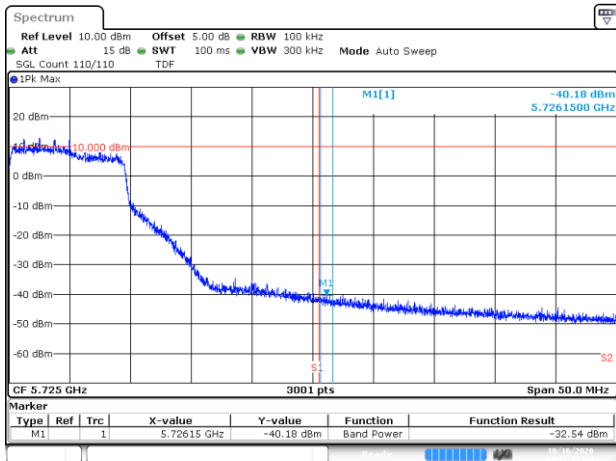

Date: 23 OCT 2020 11:28:54

BE-NR-LOW, SISO-B, 802.11ac80-VHT0, Ch106

BE-R-LOW, SISO-B, 802.11ax20-HE0, Ch100

BE-NR-LOW, SISO-B, 802.11ax20-HE0, Ch100

BE-NR-HIGH, SISO-B, 802.11ax20-HE0, Ch140

Date: 23 OCT 2020 10:59:43

BE-R-LOW, SISO-B, 802.11ax40-HE0, Ch102

BE-NR-LOW, SISO-B, 802.11ax40-HE0, Ch102

Date: 23 OCT 2020 11:10:43

BE-R-LOW, SISO-B, 802.11ax80-HE0, Ch106

BE-NR-LOW, SISO-B, 802.11ax80-HE0, Ch106

MIMO A

BE-R-LOW, MIMO-A, 802.11n20-HT8, Ch100