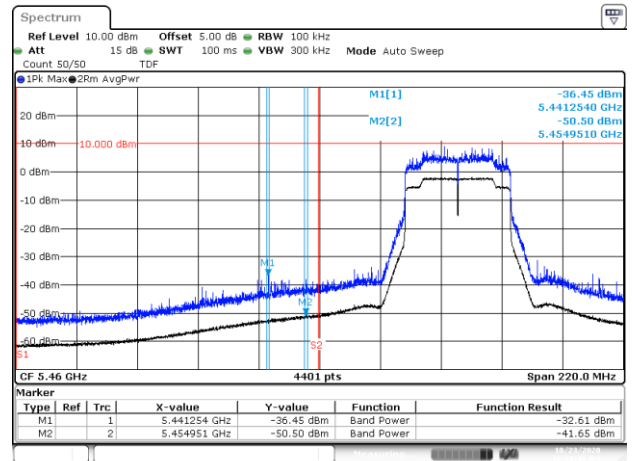

Date: 23 OCT 2020 11:28:54

BE-NR-LOW, SISO-B, 802.11ac80-VHT0, Ch106

BE-R-LOW, SISO-B, 802.11ax20-HE0, Ch100

BE-NR-LOW, SISO-B, 802.11ax20-HE0, Ch100

BE-NR-HIGH, SISO-B, 802.11ax20-HE0, Ch140

Date: 23 OCT 2020 10:59:43

BE-R-LOW, SISO-B, 802.11ax40-HE0, Ch102

BE-NR-LOW, SISO-B, 802.11ax40-HE0, Ch102

Date: 23 OCT 2020 11:10:43

BE-R-LOW, SISO-B, 802.11ax80-HE0, Ch106

BE-NR-LOW, SISO-B, 802.11ax80-HE0, Ch106

MIMO A

BE-R-LOW, MIMO-A, 802.11n20-HT8, Ch100