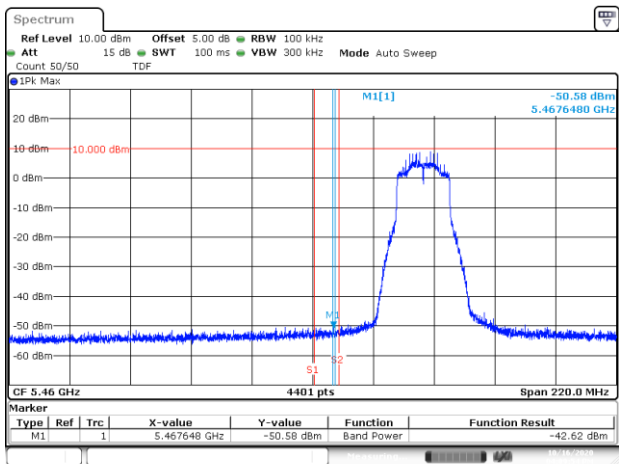

BE-NR-LOW, MIMO-B, 802.11n40-HT8, Ch102

BE-R-LOW, MIMO-B, 802.11ac80-VHT0, Ch106

BE-NR-LOW, MIMO-B, 802.11ac80-VHT0, Ch106

BE-R-LOW, MIMO-B, 802.11ax20-HE0, Ch100

BE-NR-LOW, MIMO-B, 802.11ax20-HE0, Ch100

BE-NR-HIGH, MIMO-B, 802.11ax20-HE0, Ch140

BE-R-LOW, MIMO-B, 802.11ax40-HE0, Ch102

BE-NR-LOW, MIMO-B, 802.11ax40-HE0, Ch102

BE-R-LOW, MIMO-B, 802.11ax80-HE0, Ch106

BE-NR-LOW, MIMO-B, 802.11ax80-HE0, Ch106