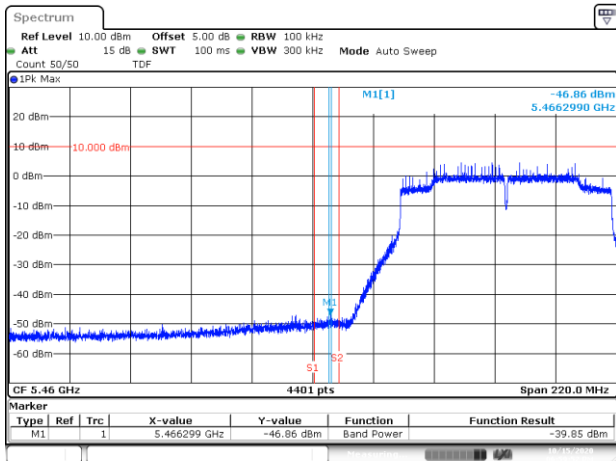

BE-NR-LOW, MIMO-A, 802.11n20-HT8, Ch100

BE-NR-HIGH, MIMO-A, 802.11n20-HT8, Ch140

BE-R-LOW, MIMO-A, 802.11n40-HT8, Ch102

BE-NR-LOW, MIMO-A, 802.11n40-HT8, Ch102

BE-R-LOW, MIMO-A, 802.11ac80-VHT0, Ch106

BE-NR-LOW, MIMO-A, 802.11ac80-VHT0, Ch106

BE-R-LOW, MIMO-A, 802.11ax20-HE0, Ch100

BE-NR-LOW, MIMO-A, 802.11ax20-HE0, Ch100

BE-NR-HIGH, MIMO-A, 802.11ax20-HE0, Ch140

BE-R-LOW, MIMO-A, 802.11ax40-HE0, Ch102

BE-NR-LOW, MIMO-A, 802.11ax40-HE0, Ch102

BE-R-LOW, MIMO-A, 802.11ax80-HE0, Ch106