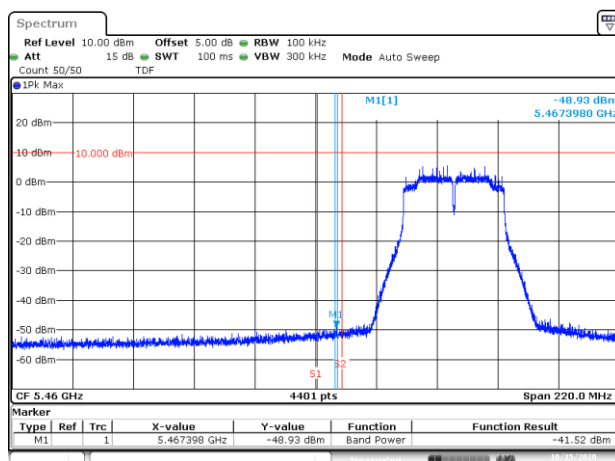

BE-R-LOW, SISO-B, 802.11ax40-HE0, Ch102

BE-NR-LOW, SISO-B, 802.11ax40-HE0, Ch102

Date: 23 OCT 2020 11:10:43

BE-R-LOW, SISO-B, 802.11ax80-HE0, Ch106

BE-NR-LOW, SISO-B, 802.11ax80-HE0, Ch106

MIMO A

BE-R-LOW, MIMO-A, 802.11n20-HT8, Ch100

BE-NR-LOW, MIMO-A, 802.11n20-HT8, Ch100

BE-NR-HIGH, MIMO-A, 802.11n20-HT8, Ch140

BE-R-LOW, MIMO-A, 802.11n40-HT8, Ch102

BE-NR-LOW, MIMO-A, 802.11n40-HT8, Ch102

BE-R-LOW, MIMO-A, 802.11ac80-VHT0, Ch106

BE-NR-LOW, MIMO-A, 802.11ac80-VHT0, Ch106