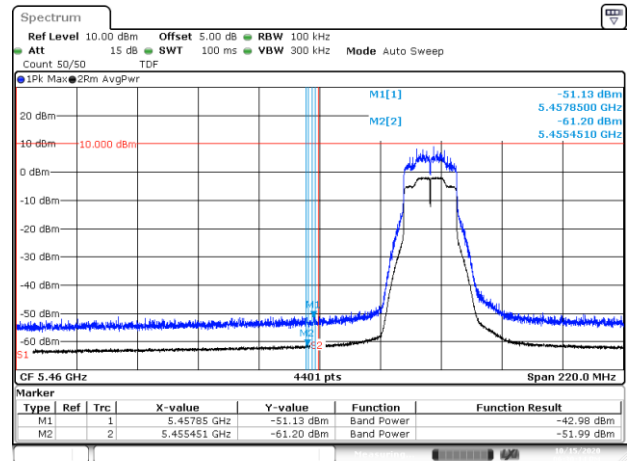

BE-R-LOW, SISO-B, 802.11ax40-HE0, Ch102

BE-NR-LOW, SISO-B, 802.11ax40-HE0, Ch102

Date: 23 OCT 2020 11:10:43

BE-R-LOW, SISO-B, 802.11ax80-HE0, Ch106

BE-NR-LOW, SISO-B, 802.11ax80-HE0, Ch106

MIMO A

BE-R-LOW, MIMO-A, 802.11n20-HT8, Ch100

BE-NR-LOW, MIMO-A, 802.11n20-HT8, Ch100

BE-NR-HIGH, MIMO-A, 802.11n20-HT8, Ch140

BE-R-LOW, MIMO-A, 802.11n40-HT8, Ch102

BE-NR-LOW, MIMO-A, 802.11n40-HT8, Ch102

BE-R-LOW, MIMO-A, 802.11ac80-VHT0, Ch106

BE-NR-LOW, MIMO-A, 802.11ac80-VHT0, Ch106

BE-R-LOW, MIMO-A, 802.11ax20-HE0, Ch100

BE-NR-LOW, MIMO-A, 802.11ax20-HE0, Ch100

BE-NR-HIGH, MIMO-A, 802.11ax20-HE0, Ch140

BE-R-LOW, MIMO-A, 802.11ax40-HE0, Ch102

BE-NR-LOW, MIMO-A, 802.11ax40-HE0, Ch102

BE-R-LOW, MIMO-A, 802.11ax80-HE0, Ch106