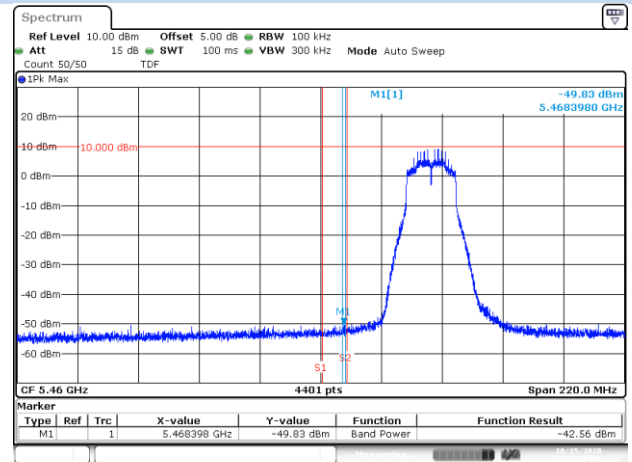

BE-R-LOW, SISO-B, 802.11ax40-HE0, Ch102

BE-NR-LOW, SISO-B, 802.11ax40-HE0, Ch102

Date: 23 OCT 2020 11:10:43

BE-R-LOW, SISO-B, 802.11ax80-HE0, Ch106

BE-NR-LOW, SISO-B, 802.11ax80-HE0, Ch106

MIMO A

BE-R-LOW, MIMO-A, 802.11n20-HT8, Ch100

BE-NR-LOW, MIMO-A, 802.11n20-HT8, Ch100

BE-NR-HIGH, MIMO-A, 802.11n20-HT8, Ch140

BE-R-LOW, MIMO-A, 802.11n40-HT8, Ch102

BE-NR-LOW, MIMO-A, 802.11n40-HT8, Ch102

BE-R-LOW, MIMO-A, 802.11ac80-VHT0, Ch106

BE-NR-LOW, MIMO-A, 802.11ac80-VHT0, Ch106