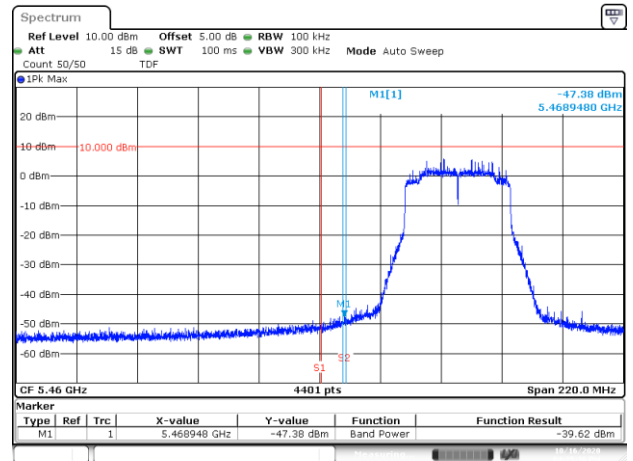

BE-NR-LOW, MIMO-A, 802.11ax80-HE0, Ch106

MIMO B

BE-R-LOW, MIMO-B, 802.11n20-HT8, Ch100

BE-NR-LOW, MIMO-B, 802.11n20-HT8, Ch100

BE-NR-HIGH, MIMO-B, 802.11n20-HT8, Ch140

BE-R-LOW, MIMO-B, 802.11n40-HT8, Ch102

BE-NR-LOW, MIMO-B, 802.11n40-HT8, Ch102

BE-R-LOW, MIMO-B, 802.11ac80-VHT0, Ch106

BE-NR-LOW, MIMO-B, 802.11ac80-VHT0, Ch106

BE-R-LOW, MIMO-B, 802.11ax20-HE0, Ch100

BE-NR-LOW, MIMO-B, 802.11ax20-HE0, Ch100

BE-NR-HIGH, MIMO-B, 802.11ax20-HE0, Ch140

BE-R-LOW, MIMO-B, 802.11ax40-HE0, Ch102

BE-NR-LOW, MIMO-B, 802.11ax40-HE0, Ch102

BE-R-LOW, MIMO-B, 802.11ax80-HE0, Ch106

BE-NR-LOW, MIMO-B, 802.11ax80-HE0, Ch106