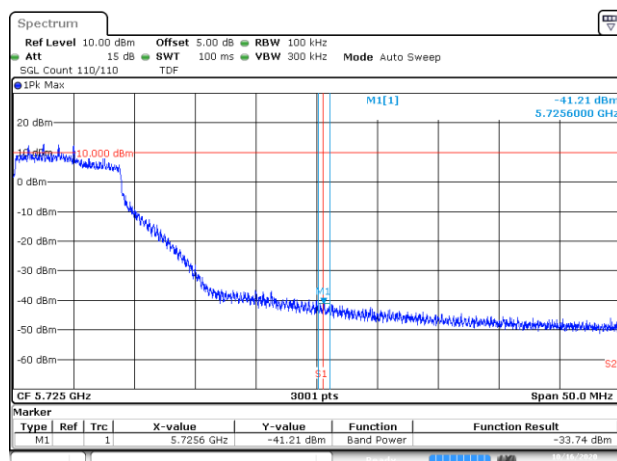

SISO B

BE-R-LOW, SISO-B, 802.11a20-6Mbps, Ch100

BE-NR-LOW, SISO-B, 802.11a20-6Mbps, Ch100

BE-NR-HIGH, SISO-B, 802.11a20-6Mbps, Ch140

BE-R-LOW, SISO-B, 802.11n20-HT0, Ch100

BE-NR-LOW, SISO-B, 802.11n20-HT0, Ch100