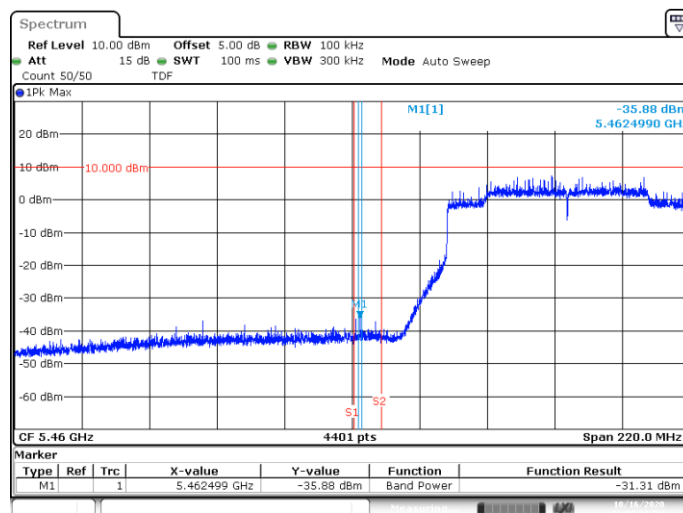

BE-R-LOW, SISO-B, 802.11ax40-HE0, Ch102

BE-NR-LOW, SISO-B, 802.11ax40-HE0, Ch102

Date: 23 OCT 2020 11:10:43

BE-R-LOW, SISO-B, 802.11ax80-HE0, Ch106

BE-NR-LOW, SISO-B, 802.11ax80-HE0, Ch106

MIMO A

BE-R-LOW, MIMO-A, 802.11n20-HT8, Ch100

BE-NR-LOW, MIMO-A, 802.11n20-HT8, Ch100

BE-NR-HIGH, MIMO-A, 802.11n20-HT8, Ch140

BE-R-LOW, MIMO-A, 802.11n40-HT8, Ch102

BE-NR-LOW, MIMO-A, 802.11n40-HT8, Ch102

BE-R-LOW, MIMO-A, 802.11ac80-VHT0, Ch106

BE-NR-LOW, MIMO-A, 802.11ac80-VHT0, Ch106