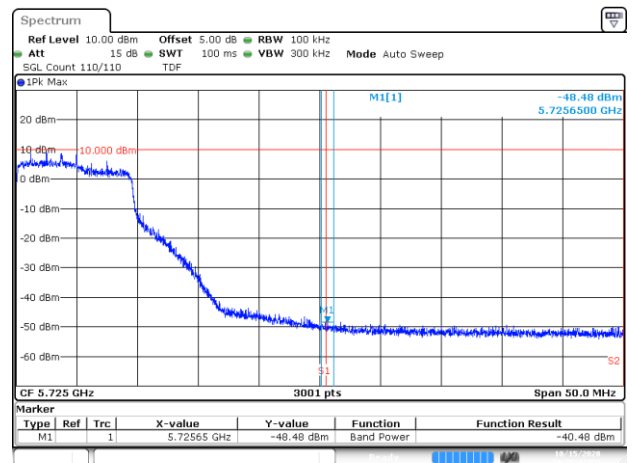

BE-R-LOW, SISO-B, 802.11ax40-HE0, Ch102

BE-NR-LOW, SISO-B, 802.11ax40-HE0, Ch102

Date: 23 OCT 2020 11:10:43

BE-R-LOW, SISO-B, 802.11ax80-HE0, Ch106

BE-NR-LOW, SISO-B, 802.11ax80-HE0, Ch106

MIMO A

BE-R-LOW, MIMO-A, 802.11n20-HT8, Ch100

BE-NR-LOW, MIMO-A, 802.11n20-HT8, Ch100

BE-NR-HIGH, MIMO-A, 802.11n20-HT8, Ch140

BE-R-LOW, MIMO-A, 802.11n40-HT8, Ch102

BE-NR-LOW, MIMO-A, 802.11n40-HT8, Ch102

BE-R-LOW, MIMO-A, 802.11ac80-VHT0, Ch106

BE-NR-LOW, MIMO-A, 802.11ac80-VHT0, Ch106

BE-R-LOW, MIMO-A, 802.11ax20-HE0, Ch100

BE-NR-LOW, MIMO-A, 802.11ax20-HE0, Ch100

BE-NR-HIGH, MIMO-A, 802.11ax20-HE0, Ch140

BE-R-LOW, MIMO-A, 802.11ax40-HE0, Ch102

BE-NR-LOW, MIMO-A, 802.11ax40-HE0, Ch102

BE-R-LOW, MIMO-A, 802.11ax80-HE0, Ch106