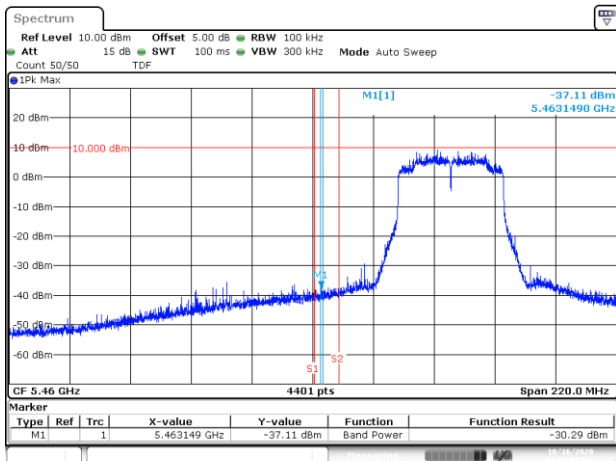

Date: 23 OCT 2020 11:28:54

BE-NR-LOW, SISO-B, 802.11ac80-VHT0, Ch106

BE-R-LOW, SISO-B, 802.11ax20-HE0, Ch100

BE-NR-LOW, SISO-B, 802.11ax20-HE0, Ch100

BE-NR-HIGH, SISO-B, 802.11ax20-HE0, Ch140

Date: 23 OCT 2020 10:59:43

BE-R-LOW, SISO-B, 802.11ax40-HE0, Ch102

BE-NR-LOW, SISO-B, 802.11ax40-HE0, Ch102

Date: 23 OCT 2020 11:10:43

BE-R-LOW, SISO-B, 802.11ax80-HE0, Ch106

BE-NR-LOW, SISO-B, 802.11ax80-HE0, Ch106

MIMO A

BE-R-LOW, MIMO-A, 802.11n20-HT8, Ch100