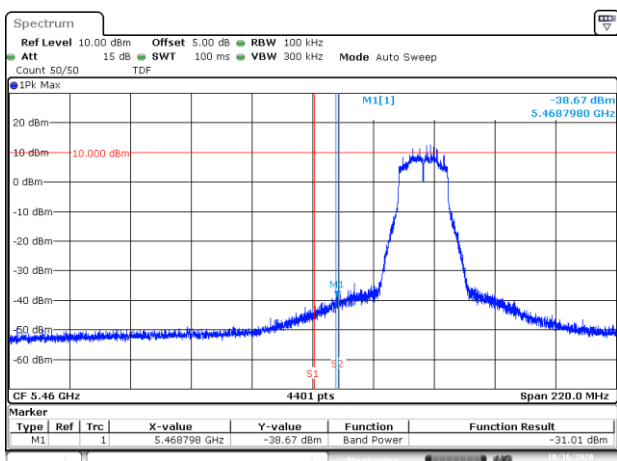

SISO B

BE-R-LOW, SISO-B, 802.11a20-6Mbps, Ch100

BE-NR-LOW, SISO-B, 802.11a20-6Mbps, Ch100

BE-NR-HIGH, SISO-B, 802.11a20-6Mbps, Ch140

BE-R-LOW, SISO-B, 802.11n20-HT0, Ch100

BE-NR-LOW, SISO-B, 802.11n20-HT0, Ch100