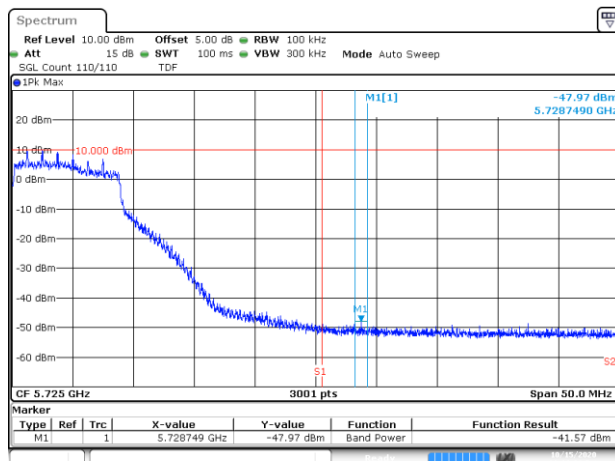

BE-R-LOW, SISO-B, 802.11ax40-HE0, Ch102

BE-NR-LOW, SISO-B, 802.11ax40-HE0, Ch102

Date: 23 OCT 2020 11:10:43

BE-R-LOW, SISO-B, 802.11ax80-HE0, Ch106

BE-NR-LOW, SISO-B, 802.11ax80-HE0, Ch106

MIMO A

BE-R-LOW, MIMO-A, 802.11n20-HT8, Ch100

BE-NR-LOW, MIMO-A, 802.11n20-HT8, Ch100

BE-NR-HIGH, MIMO-A, 802.11n20-HT8, Ch140

BE-R-LOW, MIMO-A, 802.11n40-HT8, Ch102

BE-NR-LOW, MIMO-A, 802.11n40-HT8, Ch102

BE-R-LOW, MIMO-A, 802.11ac80-VHT0, Ch106

BE-NR-LOW, MIMO-A, 802.11ac80-VHT0, Ch106