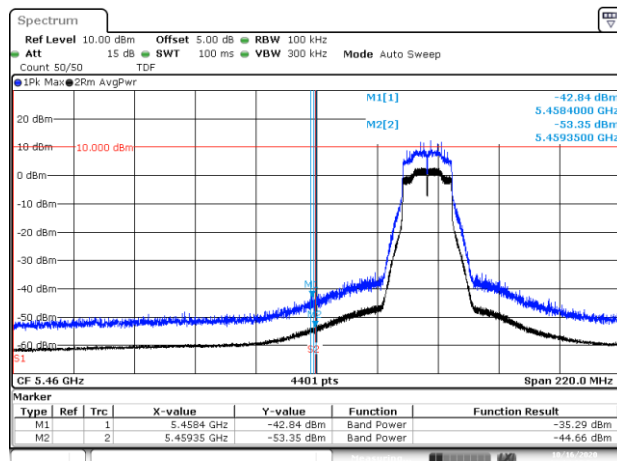

SISO B

BE-R-LOW, SISO-B, 802.11a20-6Mbps, Ch100

BE-NR-LOW, SISO-B, 802.11a20-6Mbps, Ch100

BE-NR-HIGH, SISO-B, 802.11a20-6Mbps, Ch140

BE-R-LOW, SISO-B, 802.11n20-HT0, Ch100

BE-NR-LOW, SISO-B, 802.11n20-HT0, Ch100

BE-NR-HIGH, SISO-B, 802.11n20-HT0, Ch140

Date: 23 OCT 2020 10:51:32

BE-R-LOW, SISO-B, 802.11n40-HT0, Ch102

BE-NR-LOW, SISO-B, 802.11n40-HT0, Ch102

Date: 23 OCT 2020 11:24:39

BE-R-LOW, SISO-B, 802.11ac80-VHT0, Ch106