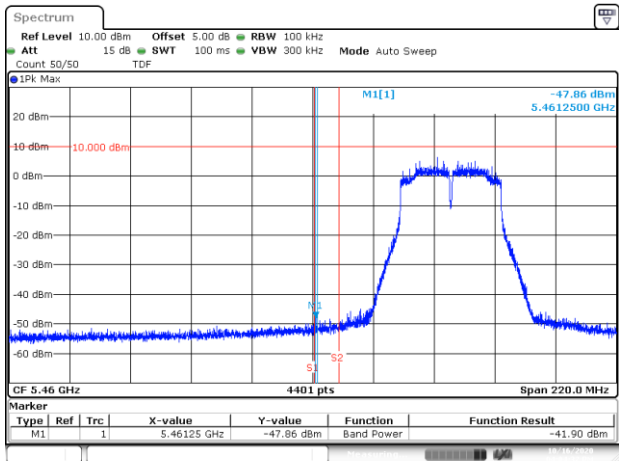

BE-NR-LOW, MIMO-A, 802.11ax80-HE0, Ch106

MIMO B

BE-R-LOW, MIMO-B, 802.11n20-HT8, Ch100

BE-NR-LOW, MIMO-B, 802.11n20-HT8, Ch100

BE-NR-HIGH, MIMO-B, 802.11n20-HT8, Ch140

BE-R-LOW, MIMO-B, 802.11n40-HT8, Ch102

BE-NR-LOW, MIMO-B, 802.11n40-HT8, Ch102

BE-R-LOW, MIMO-B, 802.11ac80-VHT0, Ch106

BE-NR-LOW, MIMO-B, 802.11ac80-VHT0, Ch106

BE-R-LOW, MIMO-B, 802.11ax20-HE0, Ch100

BE-NR-LOW, MIMO-B, 802.11ax20-HE0, Ch100

BE-NR-HIGH, MIMO-B, 802.11ax20-HE0, Ch140