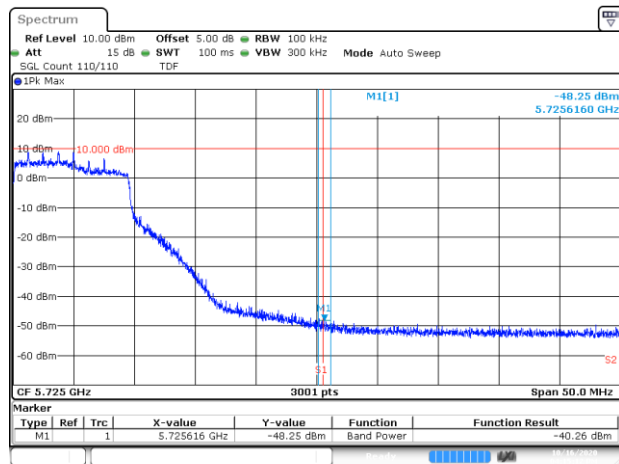

BE-NR-LOW, MIMO-A, 802.11ax80-HE0, Ch106

MIMO B

BE-R-LOW, MIMO-B, 802.11n20-HT8, Ch100

BE-NR-LOW, MIMO-B, 802.11n20-HT8, Ch100

BE-NR-HIGH, MIMO-B, 802.11n20-HT8, Ch140

BE-R-LOW, MIMO-B, 802.11n40-HT8, Ch102

BE-NR-LOW, MIMO-B, 802.11n40-HT8, Ch102

BE-R-LOW, MIMO-B, 802.11ac80-VHT0, Ch106

BE-NR-LOW, MIMO-B, 802.11ac80-VHT0, Ch106

BE-R-LOW, MIMO-B, 802.11ax20-HE0, Ch100

BE-NR-LOW, MIMO-B, 802.11ax20-HE0, Ch100

BE-NR-HIGH, MIMO-B, 802.11ax20-HE0, Ch140

BE-R-LOW, MIMO-B, 802.11ax40-HE0, Ch102

BE-NR-LOW, MIMO-B, 802.11ax40-HE0, Ch102

BE-R-LOW, MIMO-B, 802.11ax80-HE0, Ch106

BE-NR-LOW, MIMO-B, 802.11ax80-HE0, Ch106