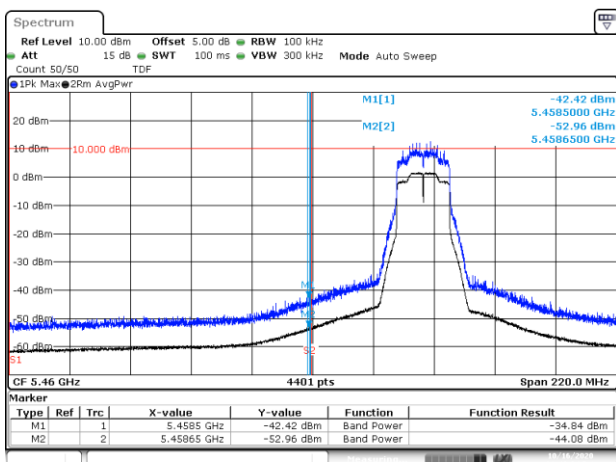

SISO B

BE-R-LOW, SISO-B, 802.11a20-6Mbps, Ch100

BE-NR-LOW, SISO-B, 802.11a20-6Mbps, Ch100

BE-NR-HIGH, SISO-B, 802.11a20-6Mbps, Ch140

BE-R-LOW, SISO-B, 802.11n20-HT0, Ch100

BE-NR-LOW, SISO-B, 802.11n20-HT0, Ch100

BE-NR-HIGH, SISO-B, 802.11n20-HT0, Ch140

Date: 23 OCT 2020 10:51:32

BE-R-LOW, SISO-B, 802.11n40-HT0, Ch102

BE-NR-LOW, SISO-B, 802.11n40-HT0, Ch102

Date: 23 OCT 2020 11:24:39

BE-R-LOW, SISO-B, 802.11ac80-VHT0, Ch106

Date: 23 OCT 2020 11:28:54

BE-NR-LOW, SISO-B, 802.11ac80-VHT0, Ch106

BE-R-LOW, SISO-B, 802.11ax20-HE0, Ch100

BE-NR-LOW, SISO-B, 802.11ax20-HE0, Ch100

BE-NR-HIGH, SISO-B, 802.11ax20-HE0, Ch140

Date: 23 OCT 2020 10:59:43