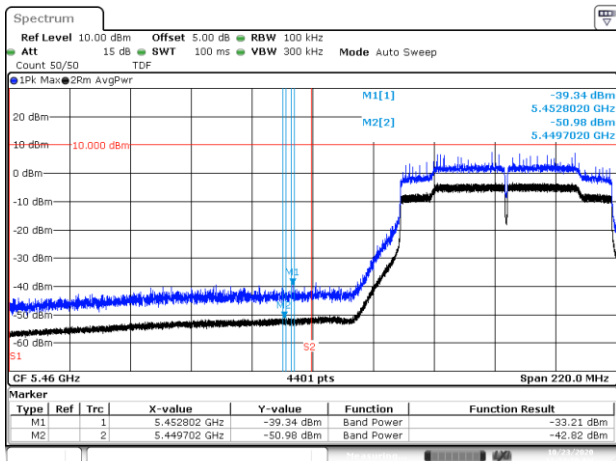

SISO B

BE-R-LOW, SISO-B, 802.11a20-6Mbps, Ch100

BE-NR-LOW, SISO-B, 802.11a20-6Mbps, Ch100

BE-NR-HIGH, SISO-B, 802.11a20-6Mbps, Ch140

BE-R-LOW, SISO-B, 802.11n20-HT0, Ch100

BE-NR-LOW, SISO-B, 802.11n20-HT0, Ch100

BE-NR-HIGH, SISO-B, 802.11n20-HT0, Ch140

Date: 23 OCT 2020 10:51:32

BE-R-LOW, SISO-B, 802.11n40-HT0, Ch102

BE-NR-LOW, SISO-B, 802.11n40-HT0, Ch102

Date: 23 OCT 2020 11:24:39

BE-R-LOW, SISO-B, 802.11ac80-VHT0, Ch106

Date: 23 OCT 2020 11:28:54

BE-NR-LOW, SISO-B, 802.11ac80-VHT0, Ch106

BE-R-LOW, SISO-B, 802.11ax20-HE0, Ch100

BE-NR-LOW, SISO-B, 802.11ax20-HE0, Ch100

BE-NR-HIGH, SISO-B, 802.11ax20-HE0, Ch140

Date: 23 OCT 2020 10:59:43