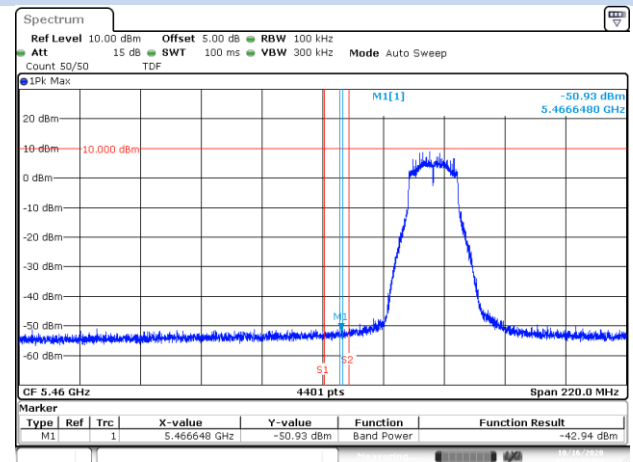

BE-R-LOW, MIMO-A, 802.11ax20-HE0, Ch100

BE-NR-LOW, MIMO-A, 802.11ax20-HE0, Ch100

BE-NR-HIGH, MIMO-A, 802.11ax20-HE0, Ch140

BE-R-LOW, MIMO-A, 802.11ax40-HE0, Ch102

BE-NR-LOW, MIMO-A, 802.11ax40-HE0, Ch102

BE-R-LOW, MIMO-A, 802.11ax80-HE0, Ch106

BE-NR-LOW, MIMO-A, 802.11ax80-HE0, Ch106

MIMO B

BE-R-LOW, MIMO-B, 802.11n20-HT8, Ch100

BE-NR-LOW, MIMO-B, 802.11n20-HT8, Ch100

BE-NR-HIGH, MIMO-B, 802.11n20-HT8, Ch140

BE-R-LOW, MIMO-B, 802.11n40-HT8, Ch102