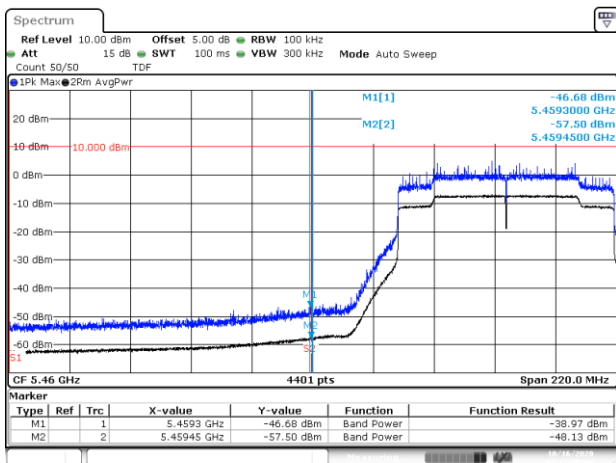

BE-NR-LOW, MIMO-A, 802.11ax80-HE0, Ch106

MIMO B

BE-R-LOW, MIMO-B, 802.11n20-HT8, Ch100

BE-NR-LOW, MIMO-B, 802.11n20-HT8, Ch100

BE-NR-HIGH, MIMO-B, 802.11n20-HT8, Ch140

BE-R-LOW, MIMO-B, 802.11n40-HT8, Ch102

BE-NR-LOW, MIMO-B, 802.11n40-HT8, Ch102

BE-R-LOW, MIMO-B, 802.11ac80-VHT0, Ch106

BE-NR-LOW, MIMO-B, 802.11ac80-VHT0, Ch106

BE-R-LOW, MIMO-B, 802.11ax20-HE0, Ch100

BE-NR-LOW, MIMO-B, 802.11ax20-HE0, Ch100

BE-NR-HIGH, MIMO-B, 802.11ax20-HE0, Ch140

BE-R-LOW, MIMO-B, 802.11ax40-HE0, Ch102

BE-NR-LOW, MIMO-B, 802.11ax40-HE0, Ch102

BE-R-LOW, MIMO-B, 802.11ax80-HE0, Ch106

BE-NR-LOW, MIMO-B, 802.11ax80-HE0, Ch106