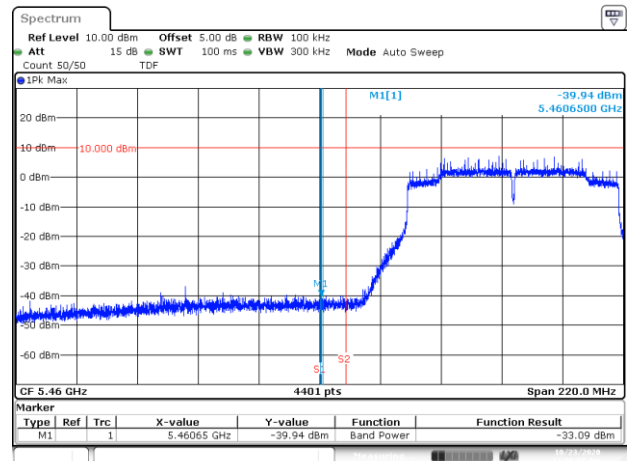

SISO B

BE-R-LOW, SISO-B, 802.11a20-6Mbps, Ch100

BE-NR-LOW, SISO-B, 802.11a20-6Mbps, Ch100

BE-NR-HIGH, SISO-B, 802.11a20-6Mbps, Ch140

BE-R-LOW, SISO-B, 802.11n20-HT0, Ch100

BE-NR-LOW, SISO-B, 802.11n20-HT0, Ch100

BE-NR-HIGH, SISO-B, 802.11n20-HT0, Ch140

Date: 23 OCT 2020 10:51:32

BE-R-LOW, SISO-B, 802.11n40-HT0, Ch102

BE-NR-LOW, SISO-B, 802.11n40-HT0, Ch102

Date: 23 OCT 2020 11:24:39

BE-R-LOW, SISO-B, 802.11ac80-VHT0, Ch106

Date: 23 OCT 2020 11:28:54

BE-NR-LOW, SISO-B, 802.11ac80-VHT0, Ch106

BE-R-LOW, SISO-B, 802.11ax20-HE0, Ch100

BE-NR-LOW, SISO-B, 802.11ax20-HE0, Ch100

BE-NR-HIGH, SISO-B, 802.11ax20-HE0, Ch140

Date: 23 OCT 2020 10:59:43