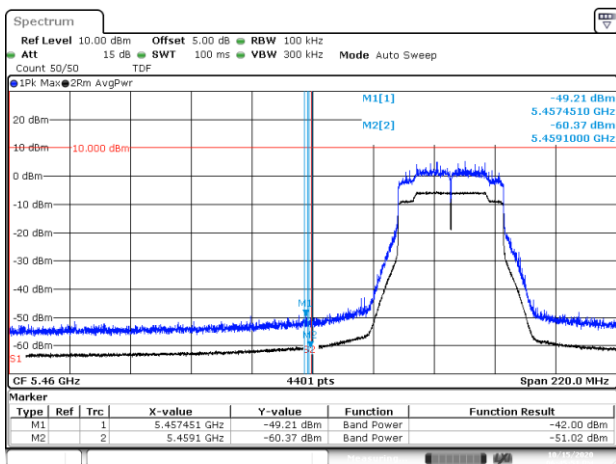

BE-R-LOW, SISO-B, 802.11ax40-HE0, Ch102

BE-NR-LOW, SISO-B, 802.11ax40-HE0, Ch102

Date: 23 OCT 2020 11:10:43

BE-R-LOW, SISO-B, 802.11ax80-HE0, Ch106

BE-NR-LOW, SISO-B, 802.11ax80-HE0, Ch106

MIMO A

BE-R-LOW, MIMO-A, 802.11n20-HT8, Ch100

BE-NR-LOW, MIMO-A, 802.11n20-HT8, Ch100

BE-NR-HIGH, MIMO-A, 802.11n20-HT8, Ch140

BE-R-LOW, MIMO-A, 802.11n40-HT8, Ch102

BE-NR-LOW, MIMO-A, 802.11n40-HT8, Ch102

BE-R-LOW, MIMO-A, 802.11ac80-VHT0, Ch106

BE-NR-LOW, MIMO-A, 802.11ac80-VHT0, Ch106

BE-R-LOW, MIMO-A, 802.11ax20-HE0, Ch100

BE-NR-LOW, MIMO-A, 802.11ax20-HE0, Ch100

BE-NR-HIGH, MIMO-A, 802.11ax20-HE0, Ch140

BE-R-LOW, MIMO-A, 802.11ax40-HE0, Ch102

BE-NR-LOW, MIMO-A, 802.11ax40-HE0, Ch102

BE-R-LOW, MIMO-A, 802.11ax80-HE0, Ch106