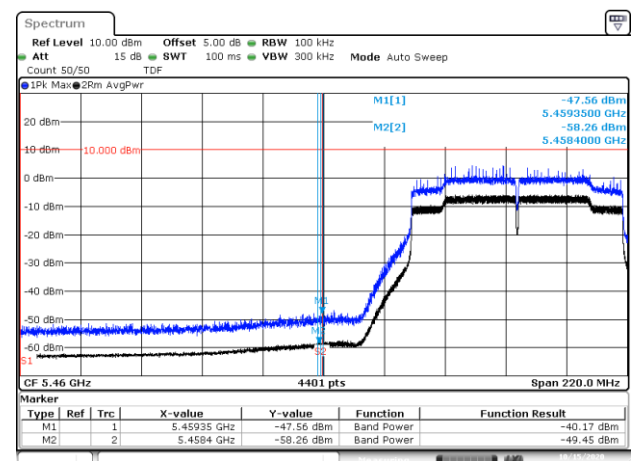

BE-R-LOW, SISO-B, 802.11ax40-HE0, Ch102

BE-NR-LOW, SISO-B, 802.11ax40-HE0, Ch102

Date: 23 OCT 2020 11:10:43

BE-R-LOW, SISO-B, 802.11ax80-HE0, Ch106

BE-NR-LOW, SISO-B, 802.11ax80-HE0, Ch106

MIMO A

BE-R-LOW, MIMO-A, 802.11n20-HT8, Ch100

BE-NR-LOW, MIMO-A, 802.11n20-HT8, Ch100

BE-NR-HIGH, MIMO-A, 802.11n20-HT8, Ch140

BE-R-LOW, MIMO-A, 802.11n40-HT8, Ch102

BE-NR-LOW, MIMO-A, 802.11n40-HT8, Ch102

BE-R-LOW, MIMO-A, 802.11ac80-VHT0, Ch106

BE-NR-LOW, MIMO-A, 802.11ac80-VHT0, Ch106

BE-R-LOW, MIMO-A, 802.11ax20-HE0, Ch100

BE-NR-LOW, MIMO-A, 802.11ax20-HE0, Ch100

BE-NR-HIGH, MIMO-A, 802.11ax20-HE0, Ch140

BE-R-LOW, MIMO-A, 802.11ax40-HE0, Ch102

BE-NR-LOW, MIMO-A, 802.11ax40-HE0, Ch102

BE-R-LOW, MIMO-A, 802.11ax80-HE0, Ch106