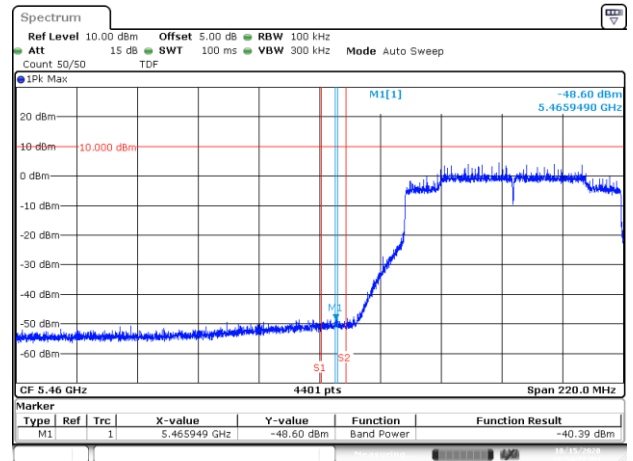

BE-R-LOW, MIMO-A, 802.11ax20-HE0, Ch100

BE-NR-LOW, MIMO-A, 802.11ax20-HE0, Ch100

BE-NR-HIGH, MIMO-A, 802.11ax20-HE0, Ch140

BE-R-LOW, MIMO-A, 802.11ax40-HE0, Ch102

BE-NR-LOW, MIMO-A, 802.11ax40-HE0, Ch102

BE-R-LOW, MIMO-A, 802.11ax80-HE0, Ch106

BE-NR-LOW, MIMO-A, 802.11ax80-HE0, Ch106

MIMO B

BE-R-LOW, MIMO-B, 802.11n20-HT8, Ch100

BE-NR-LOW, MIMO-B, 802.11n20-HT8, Ch100

BE-NR-HIGH, MIMO-B, 802.11n20-HT8, Ch140

BE-R-LOW, MIMO-B, 802.11n40-HT8, Ch102