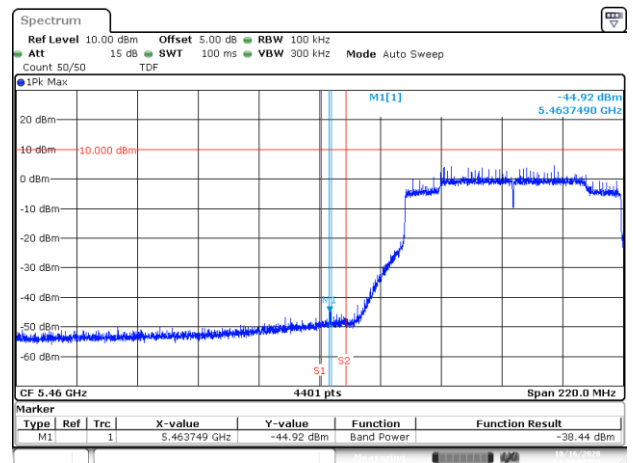

BE-NR-LOW, MIMO-A, 802.11ax80-HE0, Ch106

MIMO B

BE-R-LOW, MIMO-B, 802.11n20-HT8, Ch100

BE-NR-LOW, MIMO-B, 802.11n20-HT8, Ch100

BE-NR-HIGH, MIMO-B, 802.11n20-HT8, Ch140

BE-R-LOW, MIMO-B, 802.11n40-HT8, Ch102

BE-NR-LOW, MIMO-B, 802.11n40-HT8, Ch102

BE-R-LOW, MIMO-B, 802.11ac80-VHT0, Ch106

BE-NR-LOW, MIMO-B, 802.11ac80-VHT0, Ch106

BE-R-LOW, MIMO-B, 802.11ax20-HE0, Ch100

BE-NR-LOW, MIMO-B, 802.11ax20-HE0, Ch100

BE-NR-HIGH, MIMO-B, 802.11ax20-HE0, Ch140

BE-R-LOW, MIMO-B, 802.11ax40-HE0, Ch102

BE-NR-LOW, MIMO-B, 802.11ax40-HE0, Ch102

BE-R-LOW, MIMO-B, 802.11ax80-HE0, Ch106

BE-NR-LOW, MIMO-B, 802.11ax80-HE0, Ch106