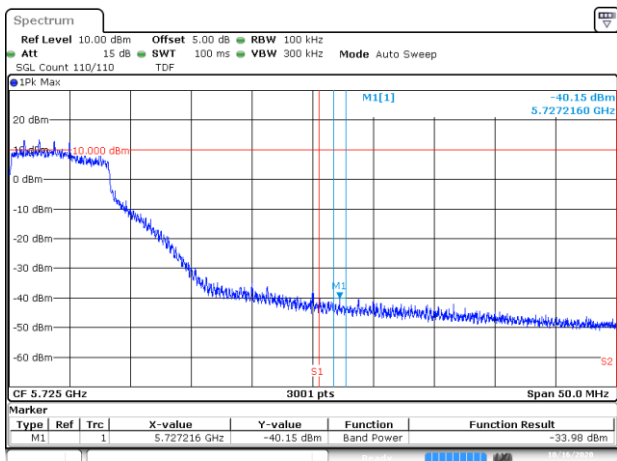

SISO B

BE-R-LOW, SISO-B, 802.11a20-6Mbps, Ch100

BE-NR-LOW, SISO-B, 802.11a20-6Mbps, Ch100

BE-NR-HIGH, SISO-B, 802.11a20-6Mbps, Ch140

BE-R-LOW, SISO-B, 802.11n20-HT0, Ch100

BE-NR-LOW, SISO-B, 802.11n20-HT0, Ch100