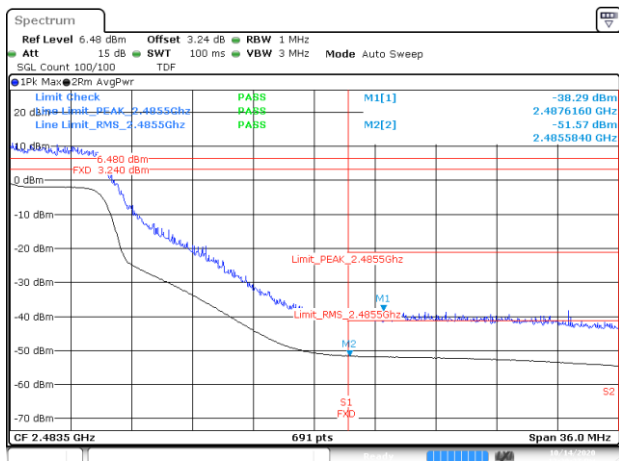

BE-R-HIGH, MIMO-A, 802.11n40-HT8, Ch10

BE-R-HIGH-2MHz, MIMO-A, 802.11n40-HT8, Ch10

BE-R-HIGH, MIMO-A, 802.11n40-HT8, Ch11

BE-R-HIGH-2MHz, MIMO-A, 802.11n40-HT8, Ch11

BE-R-LOW, MIMO-A, 802.11ax20-HE0, Ch1

BE-NR, MIMO-A, 802.11ax20-HE0, Ch1

BE-R-HIGH, MIMO-A, 802.11ax20-HE0, Ch11

BE-R-HIGH-2MHz, MIMO-A, 802.11ax20-HE0, Ch11

BE-R-HIGH, MIMO-A, 802.11ax20-HE0, Ch12

BE-R-HIGH-2MHz, MIMO-A, 802.11ax20-HE0, Ch12

BE-R-HIGH, MIMO-A, 802.11ax20-HE0, Ch13

BE-R-HIGH-2MHz, MIMO-A, 802.11ax20-HE0, Ch13

BE-R-LOW, MIMO-A, 802.11ax40-HE0, Ch3

BE-NR, MIMO-A, 802.11ax40-HE0, Ch3

BE-R-HIGH, MIMO-A, 802.11ax40-HE0, Ch9

BE-R-HIGH-2MHz, MIMO-A, 802.11ax40-HE0, Ch9

BE-R-HIGH, MIMO-A, 802.11ax40-HE0, Ch10