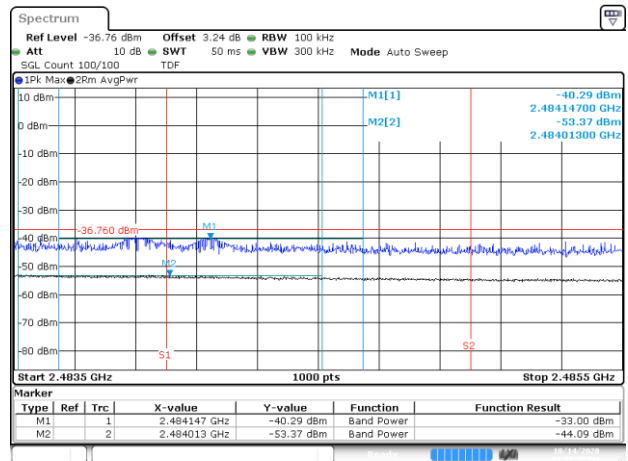

BE-R-HIGH-2MHz, SISO-B, 802.11ax20-HE0, Ch11

BE-R-HIGH, SISO-B, 802.11ax20-HE0, Ch12

BE-R-HIGH-2MHz, SISO-B, 802.11ax20-HE0, Ch12

BE-R-HIGH, SISO-B, 802.11ax20-HE0, Ch13

BE-R-HIGH-2MHz, SISO-B, 802.11ax20-HE0, Ch13

BE-R-LOW, SISO-B, 802.11ax40-HE0, Ch3

BE-NR, SISO-B, 802.11ax40-HE0, Ch3

BE-R-HIGH, SISO-B, 802.11ax40-HE0, Ch9

BE-R-HIGH-2MHz, SISO-B, 802.11ax40-HE0, Ch9

BE-R-HIGH, SISO-B, 802.11ax40-HE0, Ch10

BE-R-HIGH-2MHz, SISO-B, 802.11ax40-HE0, Ch10

BE-R-HIGH, SISO-B, 802.11ax40-HE0, Ch11

BE-R-HIGH-2MHz, SISO-B, 802.11ax40-HE0, Ch11

Date: 20 OCT 2020 17:07:44

Date: 20 OCT 2020 17:07:01

MIMO-A

BE-R-LOW, MIMO-A, 802.11n20-HT8, Ch1

BE-NR, MIMO-A, 802.11n20-HT8 Ch1