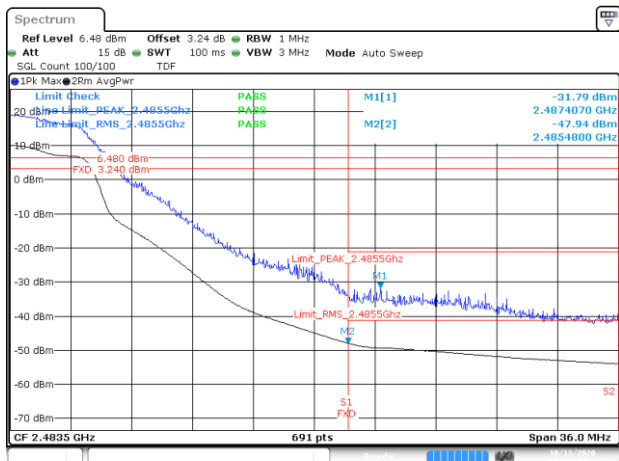

SISO-B

BE-R-LOW, SISO-B, 802.11b-1Mbps, Ch1

BE-NR, SISO-B, 802.11b-1Mbps, Ch1

BE-R-HIGH, SISO-B, 802.11b-1Mbps, Ch11

BE-R-HIGH-2MHz, SISO-B, 802.11b-1Mbps, Ch11

BE-R-HIGH, SISO-B, 802.11b-1Mbps, Ch12

BE-R-HIGH-2MHz, SISO-B, 802.11b-1Mbps, Ch12

BE-R-HIGH, SISO-B, 802.11b-1Mbps, Ch13

BE-R-HIGH-2MHz, SISO-B, 802.11b-1Mbps, Ch13

BE-R-LOW, SISO-B, 802.11g-6Mbps, Ch1

BE-NR, SISO-B, 802.11g-6Mbps, Ch1

BE-R-HIGH, SISO-B, 802.11g-6Mbps, Ch11

BE-R-HIGH-2MHz, SISO-B, 802.11g-6Mbps, Ch11

BE-R-HIGH, SISO-B, 802.11g-6Mbps, Ch12

BE-R-HIGH-2MHz, SISO-B, 802.11g-6Mbps, Ch12

BE-R-HIGH, SISO-B, 802.11g-6Mbps, Ch13

BE-R-HIGH-2MHz, SISO-B, 802.11g-6Mbps, Ch13

BE-R-LOW, SISO-B, 802.11n20-HT0, Ch1

BE-NR, SISO-B, 802.11n20-HT0, Ch1