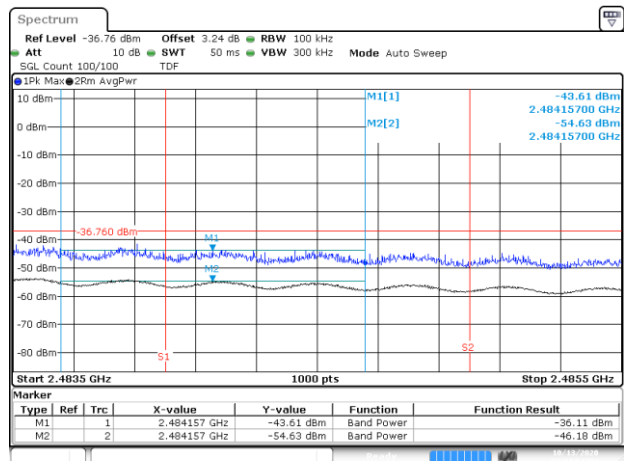

SISO-B

BE-R-LOW, SISO-B, 802.11b-1Mbps, Ch1

BE-NR, SISO-B, 802.11b-1Mbps, Ch1

BE-R-HIGH, SISO-B, 802.11b-1Mbps, Ch11

BE-R-HIGH-2MHz, SISO-B, 802.11b-1Mbps, Ch11

BE-R-HIGH, SISO-B, 802.11b-1Mbps, Ch12

BE-R-HIGH-2MHz, SISO-B, 802.11b-1Mbps, Ch12

BE-R-HIGH, SISO-B, 802.11b-1Mbps, Ch13

BE-R-HIGH-2MHz, SISO-B, 802.11b-1Mbps, Ch13

BE-R-LOW, SISO-B, 802.11g-6Mbps, Ch1

BE-NR, SISO-B, 802.11g-6Mbps, Ch1

BE-R-HIGH, SISO-B, 802.11g-6Mbps, Ch11

BE-R-HIGH-2MHz, SISO-B, 802.11g-6Mbps, Ch11

BE-R-HIGH, SISO-B, 802.11g-6Mbps, Ch12

BE-R-HIGH-2MHz, SISO-B, 802.11g-6Mbps, Ch12

BE-R-HIGH, SISO-B, 802.11g-6Mbps, Ch13

BE-R-HIGH-2MHz, SISO-B, 802.11g-6Mbps, Ch13

BE-R-LOW, SISO-B, 802.11n20-HT0, Ch1

BE-NR, SISO-B, 802.11n20-HT0, Ch1