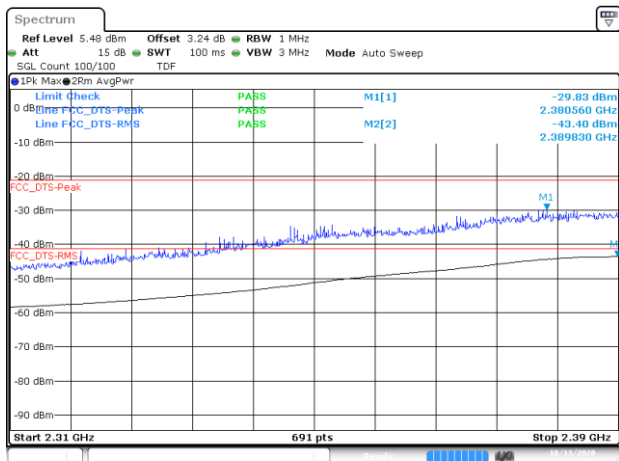

BE-R-HIGH-2MHz, SISO-B, 802.11n40-HT0, Ch10

BE-R-HIGH, SISO-B, 802.11n40-HT0, Ch11

BE-R-HIGH-2MHz, SISO-B, 802.11n40-HT0, Ch11

BE-R-LOW, SISO-B, 802.11ax20-HE0, Ch1

BE-NR, SISO-B, 802.11ax20-HE0, Ch1

BE-R-HIGH, SISO-B, 802.11ax20-HE0, Ch11

BE-R-HIGH-2MHz, SISO-B, 802.11ax20-HE0, Ch11

BE-R-HIGH, SISO-B, 802.11ax20-HE0, Ch12

BE-R-HIGH-2MHz, SISO-B, 802.11ax20-HE0, Ch12

BE-R-HIGH, SISO-B, 802.11ax20-HE0, Ch13

BE-R-HIGH-2MHz, SISO-B, 802.11ax20-HE0, Ch13

BE-R-LOW, SISO-B, 802.11ax40-HE0, Ch3

BE-NR, SISO-B, 802.11ax40-HE0, Ch3

BE-R-HIGH, SISO-B, 802.11ax40-HE0, Ch9

BE-R-HIGH-2MHz, SISO-B, 802.11ax40-HE0, Ch9

BE-R-HIGH, SISO-B, 802.11ax40-HE0, Ch10

BE-R-HIGH-2MHz, SISO-B, 802.11ax40-HE0, Ch10