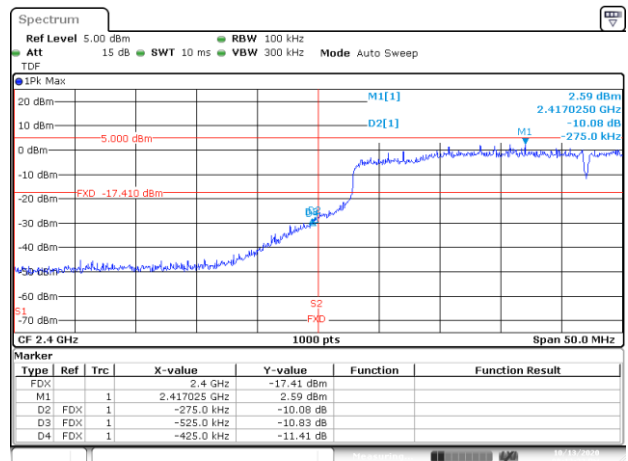

BE-R-HIGH-2MHz, SISO-B, 802.11n40-HT0, Ch10

BE-R-HIGH, SISO-B, 802.11n40-HT0, Ch11

BE-R-HIGH-2MHz, SISO-B, 802.11n40-HT0, Ch11

BE-R-LOW, SISO-B, 802.11ax20-HE0, Ch1

BE-NR, SISO-B, 802.11ax20-HE0, Ch1

BE-R-HIGH, SISO-B, 802.11ax20-HE0, Ch11

BE-R-HIGH-2MHz, SISO-B, 802.11ax20-HE0, Ch11

BE-R-HIGH, SISO-B, 802.11ax20-HE0, Ch12

BE-R-HIGH-2MHz, SISO-B, 802.11ax20-HE0, Ch12

BE-R-HIGH, SISO-B, 802.11ax20-HE0, Ch13

BE-R-HIGH-2MHz, SISO-B, 802.11ax20-HE0, Ch13

BE-R-LOW, SISO-B, 802.11ax40-HE0, Ch3

BE-NR, SISO-B, 802.11ax40-HE0, Ch3

BE-R-HIGH, SISO-B, 802.11ax40-HE0, Ch9

BE-R-HIGH-2MHz, SISO-B, 802.11ax40-HE0, Ch9

BE-R-HIGH, SISO-B, 802.11ax40-HE0, Ch10

BE-R-HIGH-2MHz, SISO-B, 802.11ax40-HE0, Ch10