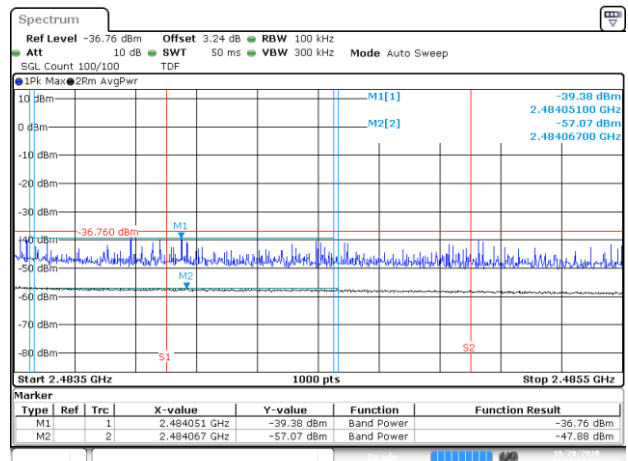

BE-R-HIGH, MIMO-A, 802.11n40-HT8, Ch10

BE-R-HIGH-2MHz, MIMO-A, 802.11n40-HT8, Ch10

BE-R-HIGH, MIMO-A, 802.11n40-HT8, Ch11

BE-R-HIGH-2MHz, MIMO-A, 802.11n40-HT8, Ch11

BE-R-LOW, MIMO-A, 802.11ax20-HE0, Ch1

BE-NR, MIMO-A, 802.11ax20-HE0, Ch1

BE-R-HIGH, MIMO-A, 802.11ax20-HE0, Ch11

BE-R-HIGH-2MHz, MIMO-A, 802.11ax20-HE0, Ch11

BE-R-HIGH, MIMO-A, 802.11ax20-HE0, Ch12

BE-R-HIGH-2MHz, MIMO-A, 802.11ax20-HE0, Ch12

BE-R-HIGH, MIMO-A, 802.11ax20-HE0, Ch13

BE-R-HIGH-2MHz, MIMO-A, 802.11ax20-HE0, Ch13

BE-R-LOW, MIMO-A, 802.11ax40-HE0, Ch3

BE-NR, MIMO-A, 802.11ax40-HE0, Ch3

BE-R-HIGH, MIMO-A, 802.11ax40-HE0, Ch9

BE-R-HIGH-2MHz, MIMO-A, 802.11ax40-HE0, Ch9

BE-R-HIGH, MIMO-A, 802.11ax40-HE0, Ch10