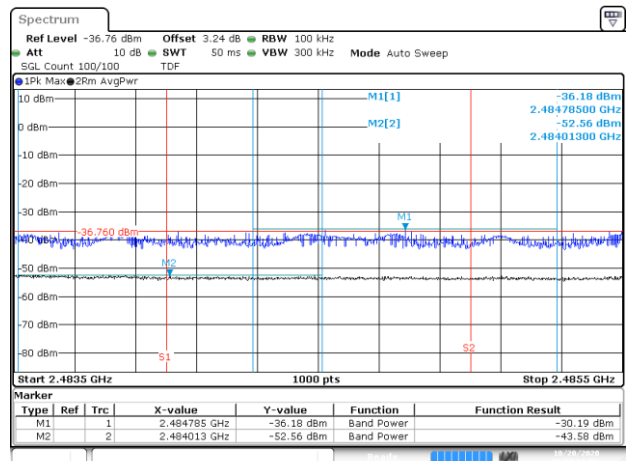

BE-R-HIGH-2MHz, SISO-B, 802.11ax20-HE0, Ch11

BE-R-HIGH, SISO-B, 802.11ax20-HE0, Ch12

BE-R-HIGH-2MHz, SISO-B, 802.11ax20-HE0, Ch12

BE-R-HIGH, SISO-B, 802.11ax20-HE0, Ch13

BE-R-HIGH-2MHz, SISO-B, 802.11ax20-HE0, Ch13

BE-R-LOW, SISO-B, 802.11ax40-HE0, Ch3

BE-NR, SISO-B, 802.11ax40-HE0, Ch3

BE-R-HIGH, SISO-B, 802.11ax40-HE0, Ch9

BE-R-HIGH-2MHz, SISO-B, 802.11ax40-HE0, Ch9

BE-R-HIGH, SISO-B, 802.11ax40-HE0, Ch10

BE-R-HIGH-2MHz, SISO-B, 802.11ax40-HE0, Ch10

BE-R-HIGH, SISO-B, 802.11ax40-HE0, Ch11

BE-R-HIGH-2MHz, SISO-B, 802.11ax40-HE0, Ch11

Date: 20 OCT 2020 17:07:44

Date: 20 OCT 2020 17:07:01

MIMO-A

BE-R-LOW, MIMO-A, 802.11n20-HT8, Ch1

BE-NR, MIMO-A, 802.11n20-HT8 Ch1