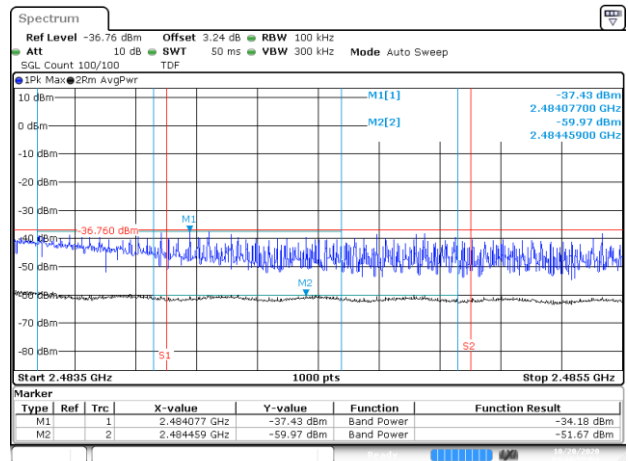

SISO-B

BE-R-LOW, SISO-B, 802.11b-1Mbps, Ch1

BE-NR, SISO-B, 802.11b-1Mbps, Ch1

BE-R-HIGH, SISO-B, 802.11b-1Mbps, Ch11

BE-R-HIGH-2MHz, SISO-B, 802.11b-1Mbps, Ch11

BE-R-HIGH, SISO-B, 802.11b-1Mbps, Ch12

BE-R-HIGH-2MHz, SISO-B, 802.11b-1Mbps, Ch12

BE-R-HIGH, SISO-B, 802.11b-1Mbps, Ch13

BE-R-HIGH-2MHz, SISO-B, 802.11b-1Mbps, Ch13

BE-R-LOW, SISO-B, 802.11g-6Mbps, Ch1

BE-NR, SISO-B, 802.11g-6Mbps, Ch1

BE-R-HIGH, SISO-B, 802.11g-6Mbps, Ch11

BE-R-HIGH-2MHz, SISO-B, 802.11g-6Mbps, Ch11

BE-R-HIGH, SISO-B, 802.11g-6Mbps, Ch12

BE-R-HIGH-2MHz, SISO-B, 802.11g-6Mbps, Ch12

BE-R-HIGH, SISO-B, 802.11g-6Mbps, Ch13

BE-R-HIGH-2MHz, SISO-B, 802.11g-6Mbps, Ch13

BE-R-LOW, SISO-B, 802.11n20-HT0, Ch1

BE-NR, SISO-B, 802.11n20-HT0, Ch1