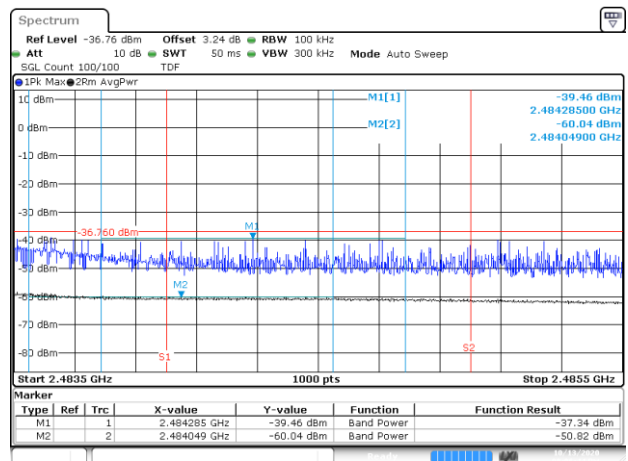

BE-R-HIGH-2MHz, SISO-B, 802.11n40-HT0, Ch10

BE-R-HIGH, SISO-B, 802.11n40-HT0, Ch11

BE-R-HIGH-2MHz, SISO-B, 802.11n40-HT0, Ch11

BE-R-LOW, SISO-B, 802.11ax20-HE0, Ch1

BE-NR, SISO-B, 802.11ax20-HE0, Ch1

BE-R-HIGH, SISO-B, 802.11ax20-HE0, Ch11

BE-R-HIGH-2MHz, SISO-B, 802.11ax20-HE0, Ch11

BE-R-HIGH, SISO-B, 802.11ax20-HE0, Ch12

BE-R-HIGH-2MHz, SISO-B, 802.11ax20-HE0, Ch12

BE-R-HIGH, SISO-B, 802.11ax20-HE0, Ch13

BE-R-HIGH-2MHz, SISO-B, 802.11ax20-HE0, Ch13

BE-R-LOW, SISO-B, 802.11ax40-HE0, Ch3

BE-NR, SISO-B, 802.11ax40-HE0, Ch3

BE-R-HIGH, SISO-B, 802.11ax40-HE0, Ch9

BE-R-HIGH-2MHz, SISO-B, 802.11ax40-HE0, Ch9

BE-R-HIGH, SISO-B, 802.11ax40-HE0, Ch10

BE-R-HIGH-2MHz, SISO-B, 802.11ax40-HE0, Ch10