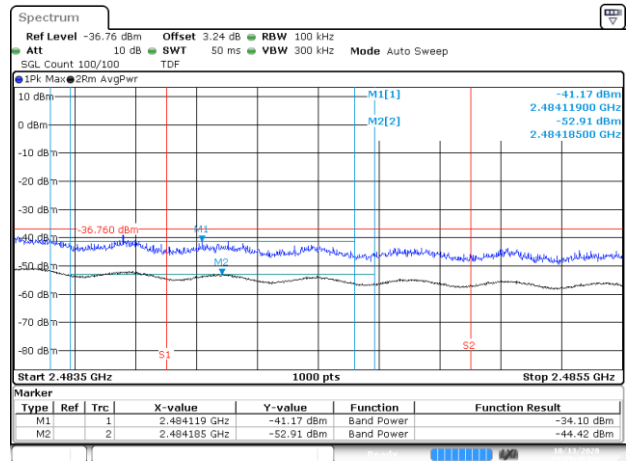

SISO-B

BE-R-LOW, SISO-B, 802.11b-1Mbps, Ch1

BE-NR, SISO-B, 802.11b-1Mbps, Ch1

BE-R-HIGH, SISO-B, 802.11b-1Mbps, Ch11

BE-R-HIGH-2MHz, SISO-B, 802.11b-1Mbps, Ch11

BE-R-HIGH, SISO-B, 802.11b-1Mbps, Ch12

BE-R-HIGH-2MHz, SISO-B, 802.11b-1Mbps, Ch12

BE-R-HIGH, SISO-B, 802.11b-1Mbps, Ch13

BE-R-HIGH-2MHz, SISO-B, 802.11b-1Mbps, Ch13

BE-R-LOW, SISO-B, 802.11g-6Mbps, Ch1

BE-NR, SISO-B, 802.11g-6Mbps, Ch1

BE-R-HIGH, SISO-B, 802.11g-6Mbps, Ch11

BE-R-HIGH-2MHz, SISO-B, 802.11g-6Mbps, Ch11

BE-R-HIGH, SISO-B, 802.11g-6Mbps, Ch12

BE-R-HIGH-2MHz, SISO-B, 802.11g-6Mbps, Ch12

BE-R-HIGH, SISO-B, 802.11g-6Mbps, Ch13

BE-R-HIGH-2MHz, SISO-B, 802.11g-6Mbps, Ch13

BE-R-LOW, SISO-B, 802.11n20-HT0, Ch1

BE-NR, SISO-B, 802.11n20-HT0, Ch1