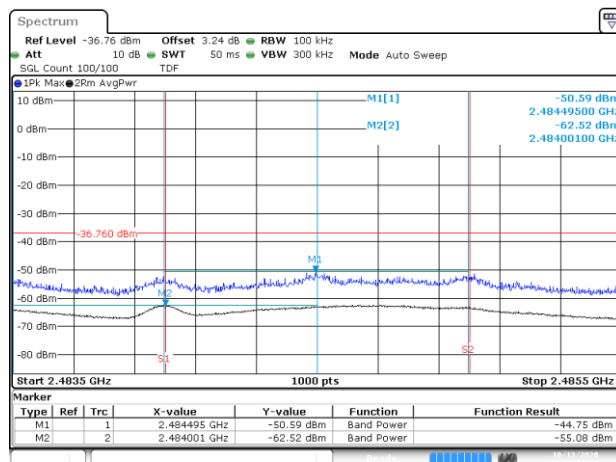

SISO-B

BE-R-LOW, SISO-B, 802.11b-1Mbps, Ch1

BE-NR, SISO-B, 802.11b-1Mbps, Ch1

BE-R-HIGH, SISO-B, 802.11b-1Mbps, Ch11

BE-R-HIGH-2MHz, SISO-B, 802.11b-1Mbps, Ch11

BE-R-HIGH, SISO-B, 802.11b-1Mbps, Ch12

BE-R-HIGH-2MHz, SISO-B, 802.11b-1Mbps, Ch12

BE-R-HIGH, SISO-B, 802.11b-1Mbps, Ch13

BE-R-HIGH-2MHz, SISO-B, 802.11b-1Mbps, Ch13

BE-R-LOW, SISO-B, 802.11g-6Mbps, Ch1

BE-NR, SISO-B, 802.11g-6Mbps, Ch1

BE-R-HIGH, SISO-B, 802.11g-6Mbps, Ch11

BE-R-HIGH-2MHz, SISO-B, 802.11g-6Mbps, Ch11

BE-R-HIGH, SISO-B, 802.11g-6Mbps, Ch12

BE-R-HIGH-2MHz, SISO-B, 802.11g-6Mbps, Ch12

BE-R-HIGH, SISO-B, 802.11g-6Mbps, Ch13

BE-R-HIGH-2MHz, SISO-B, 802.11g-6Mbps, Ch13

BE-R-LOW, SISO-B, 802.11n20-HT0, Ch1

BE-NR, SISO-B, 802.11n20-HT0, Ch1