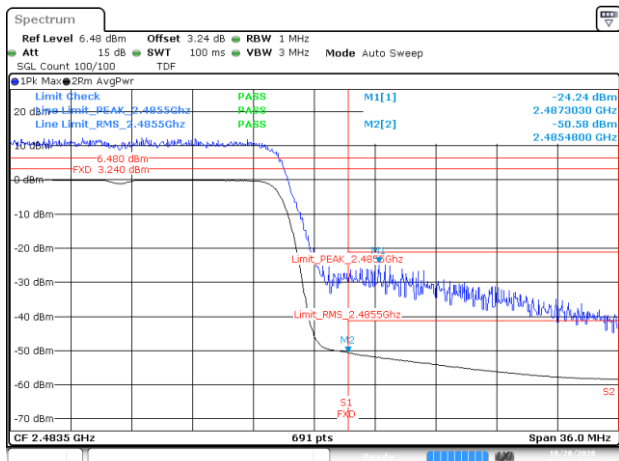

BE-R-HIGH, MIMO-A, 802.11n40-HT8, Ch10

BE-R-HIGH-2MHz, MIMO-A, 802.11n40-HT8, Ch10

BE-R-HIGH, MIMO-A, 802.11n40-HT8, Ch11

BE-R-HIGH-2MHz, MIMO-A, 802.11n40-HT8, Ch11

BE-R-LOW, MIMO-A, 802.11ax20-HE0, Ch1

BE-NR, MIMO-A, 802.11ax20-HE0, Ch1

BE-R-HIGH, MIMO-A, 802.11ax20-HE0, Ch11

BE-R-HIGH-2MHz, MIMO-A, 802.11ax20-HE0, Ch11

BE-R-HIGH, MIMO-A, 802.11ax20-HE0, Ch12

BE-R-HIGH-2MHz, MIMO-A, 802.11ax20-HE0, Ch12

BE-R-HIGH, MIMO-A, 802.11ax20-HE0, Ch13

BE-R-HIGH-2MHz, MIMO-A, 802.11ax20-HE0, Ch13

BE-R-LOW, MIMO-A, 802.11ax40-HE0, Ch3

BE-NR, MIMO-A, 802.11ax40-HE0, Ch3

BE-R-HIGH, MIMO-A, 802.11ax40-HE0, Ch9

BE-R-HIGH-2MHz, MIMO-A, 802.11ax40-HE0, Ch9

BE-R-HIGH, MIMO-A, 802.11ax40-HE0, Ch10