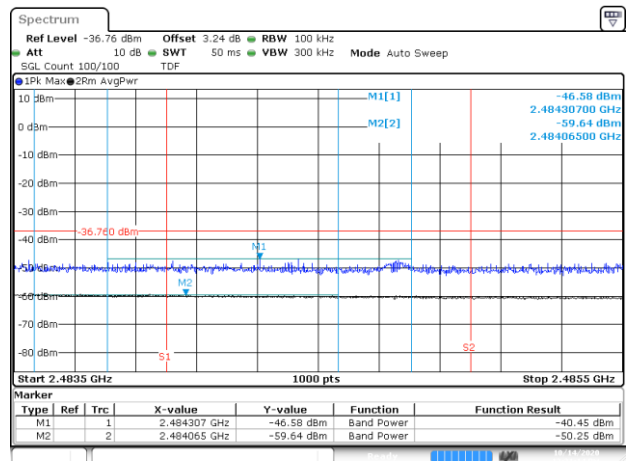

BE-R-HIGH, MIMO-A, 802.11ax20-HE0, Ch11

BE-R-HIGH-2MHz, MIMO-A, 802.11ax20-HE0, Ch11

BE-R-HIGH, MIMO-A, 802.11ax20-HE0, Ch12

BE-R-HIGH-2MHz, MIMO-A, 802.11ax20-HE0, Ch12

BE-R-HIGH, MIMO-A, 802.11ax20-HE0, Ch13

BE-R-HIGH-2MHz, MIMO-A, 802.11ax20-HE0, Ch13

BE-R-LOW, MIMO-A, 802.11ax40-HE0, Ch3

BE-NR, MIMO-A, 802.11ax40-HE0, Ch3

BE-R-HIGH, MIMO-A, 802.11ax40-HE0, Ch9

BE-R-HIGH-2MHz, MIMO-A, 802.11ax40-HE0, Ch9

BE-R-HIGH, MIMO-A, 802.11ax40-HE0, Ch10

BE-R-HIGH-2MHz, MIMO-A, 802.11ax40-HE0, Ch10

BE-R-HIGH, MIMO-A, 802.11ax40-HE0, Ch11

BE-R-HIGH-2MHz, MIMO-A, 802.11ax40-HE0, Ch11

MIMO-B

BE-R-LOW, MIMO-B, 802.11n20-HT8, Ch1

BE-NR, MIMO-B, 802.11n20-HT8 Ch1