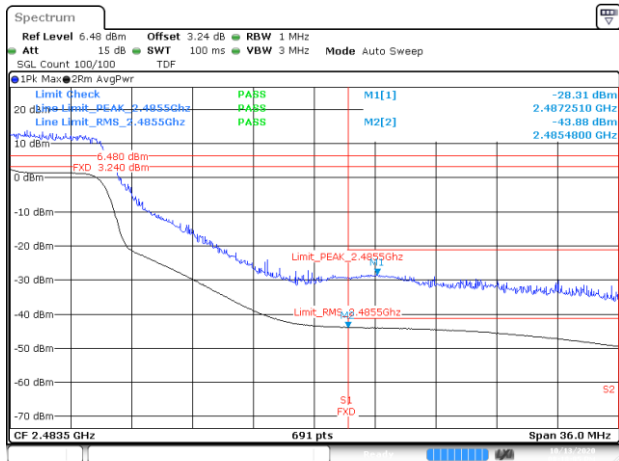

BE-R-HIGH-2MHz, SISO-B, 802.11n40-HT0, Ch10

BE-R-HIGH, SISO-B, 802.11n40-HT0, Ch11

BE-R-HIGH-2MHz, SISO-B, 802.11n40-HT0, Ch11

BE-R-LOW, SISO-B, 802.11ax20-HE0, Ch1

BE-NR, SISO-B, 802.11ax20-HE0, Ch1

BE-R-HIGH, SISO-B, 802.11ax20-HE0, Ch11

BE-R-HIGH-2MHz, SISO-B, 802.11ax20-HE0, Ch11

BE-R-HIGH, SISO-B, 802.11ax20-HE0, Ch12

BE-R-HIGH-2MHz, SISO-B, 802.11ax20-HE0, Ch12

BE-R-HIGH, SISO-B, 802.11ax20-HE0, Ch13

BE-R-HIGH-2MHz, SISO-B, 802.11ax20-HE0, Ch13

BE-R-LOW, SISO-B, 802.11ax40-HE0, Ch3

BE-NR, SISO-B, 802.11ax40-HE0, Ch3

BE-R-HIGH, SISO-B, 802.11ax40-HE0, Ch9

BE-R-HIGH-2MHz, SISO-B, 802.11ax40-HE0, Ch9

BE-R-HIGH, SISO-B, 802.11ax40-HE0, Ch10

BE-R-HIGH-2MHz, SISO-B, 802.11ax40-HE0, Ch10