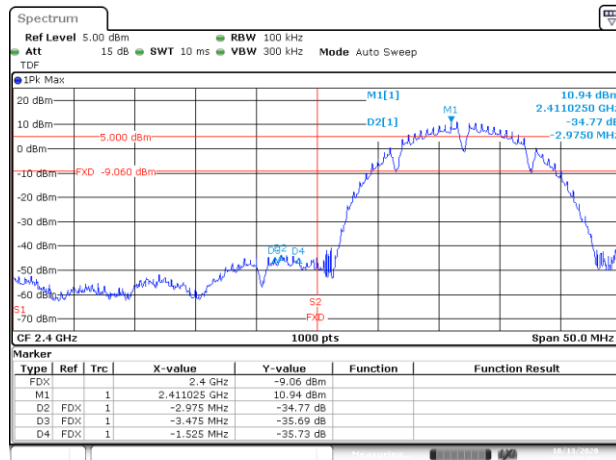

SISO-B

BE-R-LOW, SISO-B, 802.11b-1Mbps, Ch1

BE-NR, SISO-B, 802.11b-1Mbps, Ch1

BE-R-HIGH, SISO-B, 802.11b-1Mbps, Ch11

BE-R-HIGH-2MHz, SISO-B, 802.11b-1Mbps, Ch11

BE-R-HIGH, SISO-B, 802.11b-1Mbps, Ch12

BE-R-HIGH-2MHz, SISO-B, 802.11b-1Mbps, Ch12

BE-R-HIGH, SISO-B, 802.11b-1Mbps, Ch13

BE-R-HIGH-2MHz, SISO-B, 802.11b-1Mbps, Ch13

BE-R-LOW, SISO-B, 802.11g-6Mbps, Ch1

BE-NR, SISO-B, 802.11g-6Mbps, Ch1

BE-R-HIGH, SISO-B, 802.11g-6Mbps, Ch11

BE-R-HIGH-2MHz, SISO-B, 802.11g-6Mbps, Ch11

BE-R-HIGH, SISO-B, 802.11g-6Mbps, Ch12

BE-R-HIGH-2MHz, SISO-B, 802.11g-6Mbps, Ch12

BE-R-HIGH, SISO-B, 802.11g-6Mbps, Ch13

BE-R-HIGH-2MHz, SISO-B, 802.11g-6Mbps, Ch13

BE-R-LOW, SISO-B, 802.11n20-HT0, Ch1

BE-NR, SISO-B, 802.11n20-HT0, Ch1