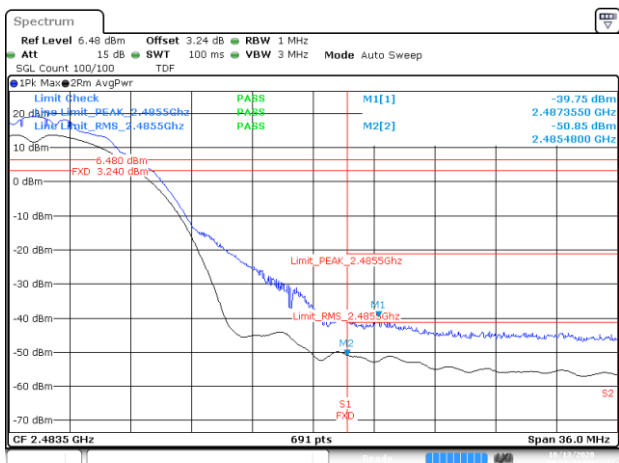

SISO-B

BE-R-LOW, SISO-B, 802.11b-1Mbps, Ch1

BE-NR, SISO-B, 802.11b-1Mbps, Ch1

BE-R-HIGH, SISO-B, 802.11b-1Mbps, Ch11

BE-R-HIGH-2MHz, SISO-B, 802.11b-1Mbps, Ch11

BE-R-HIGH, SISO-B, 802.11b-1Mbps, Ch12

BE-R-HIGH-2MHz, SISO-B, 802.11b-1Mbps, Ch12

BE-R-HIGH, SISO-B, 802.11b-1Mbps, Ch13

BE-R-HIGH-2MHz, SISO-B, 802.11b-1Mbps, Ch13

BE-R-LOW, SISO-B, 802.11g-6Mbps, Ch1

BE-NR, SISO-B, 802.11g-6Mbps, Ch1

BE-R-HIGH, SISO-B, 802.11g-6Mbps, Ch11

BE-R-HIGH-2MHz, SISO-B, 802.11g-6Mbps, Ch11

BE-R-HIGH, SISO-B, 802.11g-6Mbps, Ch12

BE-R-HIGH-2MHz, SISO-B, 802.11g-6Mbps, Ch12

BE-R-HIGH, SISO-B, 802.11g-6Mbps, Ch13

BE-R-HIGH-2MHz, SISO-B, 802.11g-6Mbps, Ch13

BE-R-LOW, SISO-B, 802.11n20-HT0, Ch1

BE-NR, SISO-B, 802.11n20-HT0, Ch1