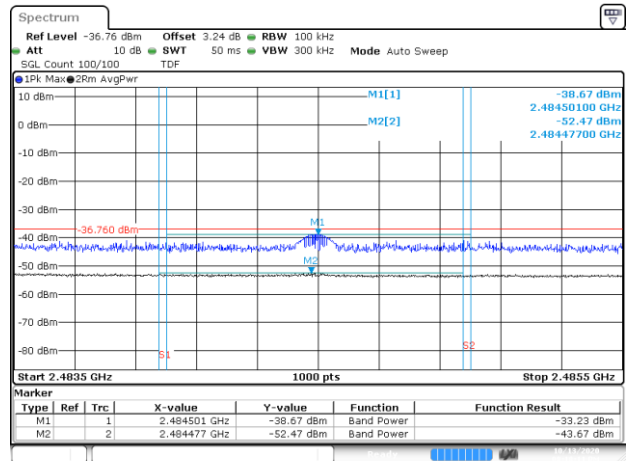

BE-R-HIGH-2MHz, SISO-B, 802.11n40-HT0, Ch10

BE-R-HIGH, SISO-B, 802.11n40-HT0, Ch11

BE-R-HIGH-2MHz, SISO-B, 802.11n40-HT0, Ch11

BE-R-LOW, SISO-B, 802.11ax20-HE0, Ch1

BE-NR, SISO-B, 802.11ax20-HE0, Ch1

BE-R-HIGH, SISO-B, 802.11ax20-HE0, Ch11

BE-R-HIGH-2MHz, SISO-B, 802.11ax20-HE0, Ch11

BE-R-HIGH, SISO-B, 802.11ax20-HE0, Ch12

BE-R-HIGH-2MHz, SISO-B, 802.11ax20-HE0, Ch12

BE-R-HIGH, SISO-B, 802.11ax20-HE0, Ch13

BE-R-HIGH-2MHz, SISO-B, 802.11ax20-HE0, Ch13

BE-R-LOW, SISO-B, 802.11ax40-HE0, Ch3

BE-NR, SISO-B, 802.11ax40-HE0, Ch3

BE-R-HIGH, SISO-B, 802.11ax40-HE0, Ch9

BE-R-HIGH-2MHz, SISO-B, 802.11ax40-HE0, Ch9

BE-R-HIGH, SISO-B, 802.11ax40-HE0, Ch10

BE-R-HIGH-2MHz, SISO-B, 802.11ax40-HE0, Ch10