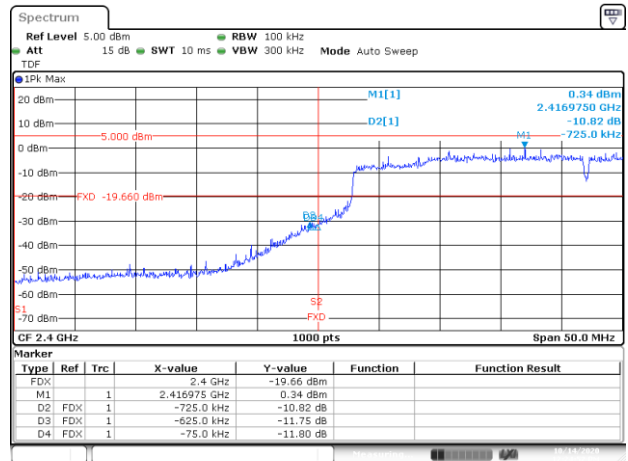

BE-R-HIGH, MIMO-A, 802.11n40-HT8, Ch10

BE-R-HIGH-2MHz, MIMO-A, 802.11n40-HT8, Ch10

BE-R-HIGH, MIMO-A, 802.11n40-HT8, Ch11

BE-R-HIGH-2MHz, MIMO-A, 802.11n40-HT8, Ch11

BE-R-LOW, MIMO-A, 802.11ax20-HE0, Ch1

BE-NR, MIMO-A, 802.11ax20-HE0, Ch1

BE-R-HIGH, MIMO-A, 802.11ax20-HE0, Ch11

BE-R-HIGH-2MHz, MIMO-A, 802.11ax20-HE0, Ch11

BE-R-HIGH, MIMO-A, 802.11ax20-HE0, Ch12

BE-R-HIGH-2MHz, MIMO-A, 802.11ax20-HE0, Ch12

BE-R-HIGH, MIMO-A, 802.11ax20-HE0, Ch13

BE-R-HIGH-2MHz, MIMO-A, 802.11ax20-HE0, Ch13

BE-R-LOW, MIMO-A, 802.11ax40-HE0, Ch3

BE-NR, MIMO-A, 802.11ax40-HE0, Ch3

BE-R-HIGH, MIMO-A, 802.11ax40-HE0, Ch9

BE-R-HIGH-2MHz, MIMO-A, 802.11ax40-HE0, Ch9

BE-R-HIGH, MIMO-A, 802.11ax40-HE0, Ch10