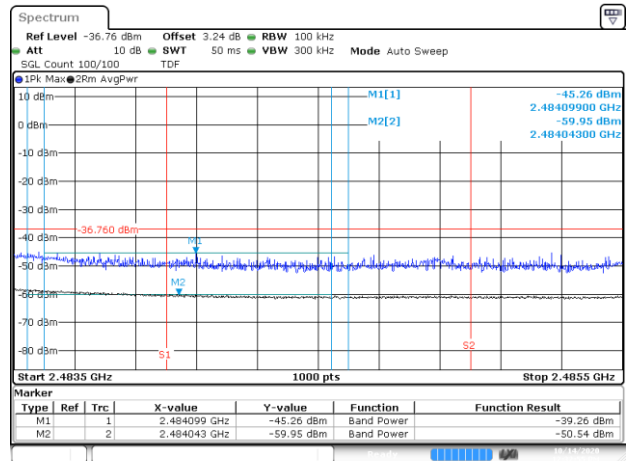

BE-R-HIGH, MIMO-A, 802.11ax20-HE0, Ch11

BE-R-HIGH-2MHz, MIMO-A, 802.11ax20-HE0, Ch11

BE-R-HIGH, MIMO-A, 802.11ax20-HE0, Ch12

BE-R-HIGH-2MHz, MIMO-A, 802.11ax20-HE0, Ch12

BE-R-HIGH, MIMO-A, 802.11ax20-HE0, Ch13

BE-R-HIGH-2MHz, MIMO-A, 802.11ax20-HE0, Ch13

BE-R-LOW, MIMO-A, 802.11ax40-HE0, Ch3

BE-NR, MIMO-A, 802.11ax40-HE0, Ch3

BE-R-HIGH, MIMO-A, 802.11ax40-HE0, Ch9

BE-R-HIGH-2MHz, MIMO-A, 802.11ax40-HE0, Ch9

BE-R-HIGH, MIMO-A, 802.11ax40-HE0, Ch10

BE-R-HIGH-2MHz, MIMO-A, 802.11ax40-HE0, Ch10

BE-R-HIGH, MIMO-A, 802.11ax40-HE0, Ch11

BE-R-HIGH-2MHz, MIMO-A, 802.11ax40-HE0, Ch11

MIMO-B

BE-R-LOW, MIMO-B, 802.11n20-HT8, Ch1

BE-NR, MIMO-B, 802.11n20-HT8 Ch1