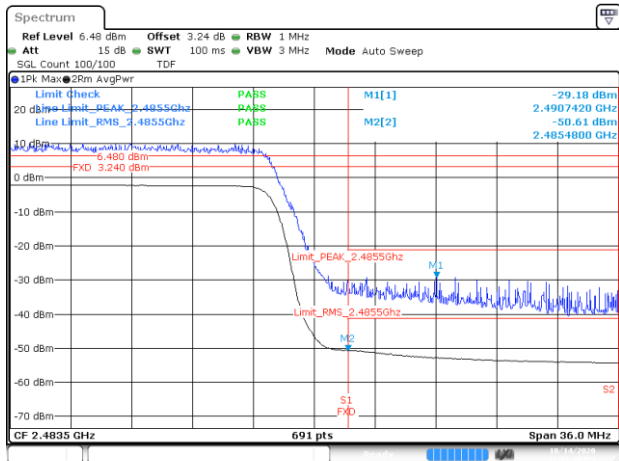

BE-R-HIGH, MIMO-A, 802.11ax20-HE0, Ch11

BE-R-HIGH-2MHz, MIMO-A, 802.11ax20-HE0, Ch11

BE-R-HIGH, MIMO-A, 802.11ax20-HE0, Ch12

BE-R-HIGH-2MHz, MIMO-A, 802.11ax20-HE0, Ch12

BE-R-HIGH, MIMO-A, 802.11ax20-HE0, Ch13

BE-R-HIGH-2MHz, MIMO-A, 802.11ax20-HE0, Ch13

BE-R-LOW, MIMO-A, 802.11ax40-HE0, Ch3

BE-NR, MIMO-A, 802.11ax40-HE0, Ch3

BE-R-HIGH, MIMO-A, 802.11ax40-HE0, Ch9

BE-R-HIGH-2MHz, MIMO-A, 802.11ax40-HE0, Ch9

BE-R-HIGH, MIMO-A, 802.11ax40-HE0, Ch10

BE-R-HIGH-2MHz, MIMO-A, 802.11ax40-HE0, Ch10

BE-R-HIGH, MIMO-A, 802.11ax40-HE0, Ch11

BE-R-HIGH-2MHz, MIMO-A, 802.11ax40-HE0, Ch11

MIMO-B

BE-R-LOW, MIMO-B, 802.11n20-HT8, Ch1

BE-NR, MIMO-B, 802.11n20-HT8 Ch1