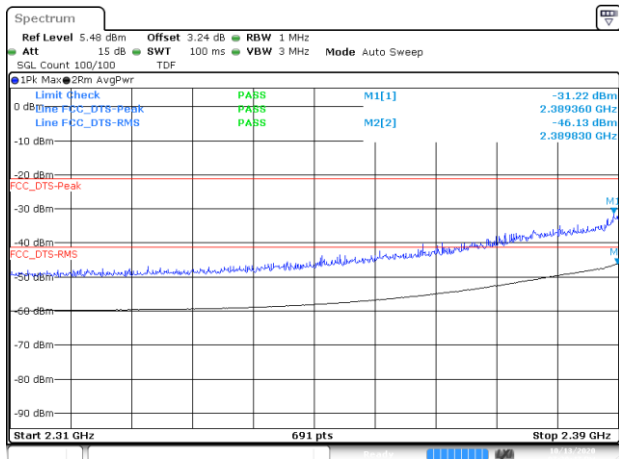

SISO-B

BE-R-LOW, SISO-B, 802.11b-1Mbps, Ch1

BE-NR, SISO-B, 802.11b-1Mbps, Ch1

BE-R-HIGH, SISO-B, 802.11b-1Mbps, Ch11

BE-R-HIGH-2MHz, SISO-B, 802.11b-1Mbps, Ch11

BE-R-HIGH, SISO-B, 802.11b-1Mbps, Ch12

BE-R-HIGH-2MHz, SISO-B, 802.11b-1Mbps, Ch12

BE-R-HIGH, SISO-B, 802.11b-1Mbps, Ch13

BE-R-HIGH-2MHz, SISO-B, 802.11b-1Mbps, Ch13

BE-R-LOW, SISO-B, 802.11g-6Mbps, Ch1

BE-NR, SISO-B, 802.11g-6Mbps, Ch1

BE-R-HIGH, SISO-B, 802.11g-6Mbps, Ch11

BE-R-HIGH-2MHz, SISO-B, 802.11g-6Mbps, Ch11

BE-R-HIGH, SISO-B, 802.11g-6Mbps, Ch12

BE-R-HIGH-2MHz, SISO-B, 802.11g-6Mbps, Ch12

BE-R-HIGH, SISO-B, 802.11g-6Mbps, Ch13

BE-R-HIGH-2MHz, SISO-B, 802.11g-6Mbps, Ch13

BE-R-LOW, SISO-B, 802.11n20-HT0, Ch1

BE-NR, SISO-B, 802.11n20-HT0, Ch1