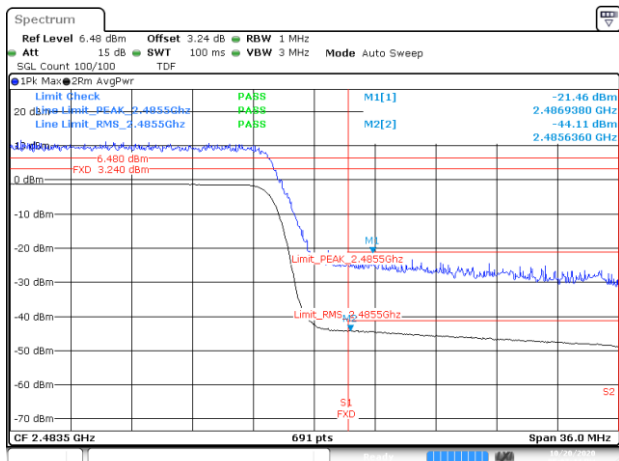

BE-R-HIGH-2MHz, SISO-B, 802.11ax20-HE0, Ch11

BE-R-HIGH, SISO-B, 802.11ax20-HE0, Ch12

BE-R-HIGH-2MHz, SISO-B, 802.11ax20-HE0, Ch12

BE-R-HIGH, SISO-B, 802.11ax20-HE0, Ch13

BE-R-HIGH-2MHz, SISO-B, 802.11ax20-HE0, Ch13

BE-R-LOW, SISO-B, 802.11ax40-HE0, Ch3

BE-NR, SISO-B, 802.11ax40-HE0, Ch3

BE-R-HIGH, SISO-B, 802.11ax40-HE0, Ch9

BE-R-HIGH-2MHz, SISO-B, 802.11ax40-HE0, Ch9

BE-R-HIGH, SISO-B, 802.11ax40-HE0, Ch10

BE-R-HIGH-2MHz, SISO-B, 802.11ax40-HE0, Ch10

BE-R-HIGH, SISO-B, 802.11ax40-HE0, Ch11

BE-R-HIGH-2MHz, SISO-B, 802.11ax40-HE0, Ch11

Date: 20 OCT 2020 17:07:44

Date: 20 OCT 2020 17:07:01

MIMO-A

BE-R-LOW, MIMO-A, 802.11n20-HT8, Ch1

BE-NR, MIMO-A, 802.11n20-HT8 Ch1