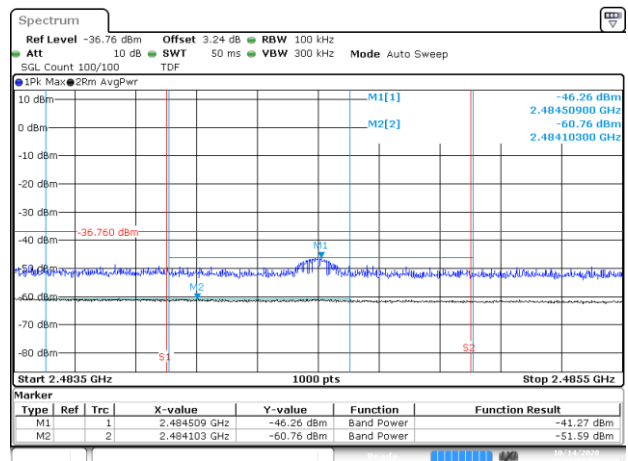

BE-R-HIGH, MIMO-A, 802.11ax20-HE0, Ch11

BE-R-HIGH-2MHz, MIMO-A, 802.11ax20-HE0, Ch11

BE-R-HIGH, MIMO-A, 802.11ax20-HE0, Ch12

BE-R-HIGH-2MHz, MIMO-A, 802.11ax20-HE0, Ch12

BE-R-HIGH, MIMO-A, 802.11ax20-HE0, Ch13

BE-R-HIGH-2MHz, MIMO-A, 802.11ax20-HE0, Ch13

BE-R-LOW, MIMO-A, 802.11ax40-HE0, Ch3

BE-NR, MIMO-A, 802.11ax40-HE0, Ch3

BE-R-HIGH, MIMO-A, 802.11ax40-HE0, Ch9

BE-R-HIGH-2MHz, MIMO-A, 802.11ax40-HE0, Ch9

BE-R-HIGH, MIMO-A, 802.11ax40-HE0, Ch10

BE-R-HIGH-2MHz, MIMO-A, 802.11ax40-HE0, Ch10

BE-R-HIGH, MIMO-A, 802.11ax40-HE0, Ch11

BE-R-HIGH-2MHz, MIMO-A, 802.11ax40-HE0, Ch11

MIMO-B

BE-R-LOW, MIMO-B, 802.11n20-HT8, Ch1

BE-NR, MIMO-B, 802.11n20-HT8 Ch1