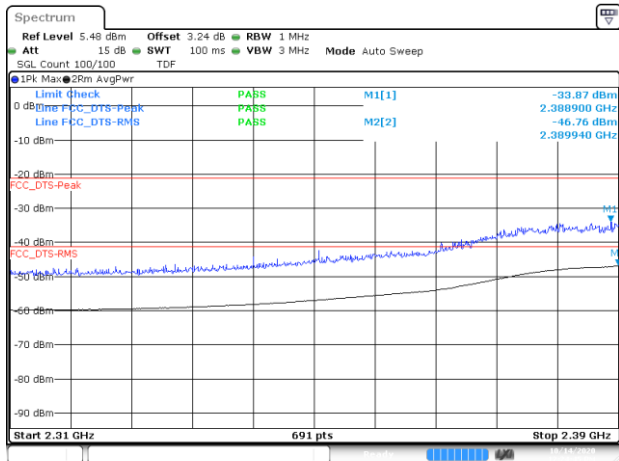

BE-R-HIGH, MIMO-A, 802.11n40-HT8, Ch10

BE-R-HIGH-2MHz, MIMO-A, 802.11n40-HT8, Ch10

BE-R-HIGH, MIMO-A, 802.11n40-HT8, Ch11

BE-R-HIGH-2MHz, MIMO-A, 802.11n40-HT8, Ch11

BE-R-LOW, MIMO-A, 802.11ax20-HE0, Ch1

BE-NR, MIMO-A, 802.11ax20-HE0, Ch1

BE-R-HIGH, MIMO-A, 802.11ax20-HE0, Ch11

BE-R-HIGH-2MHz, MIMO-A, 802.11ax20-HE0, Ch11

BE-R-HIGH, MIMO-A, 802.11ax20-HE0, Ch12

BE-R-HIGH-2MHz, MIMO-A, 802.11ax20-HE0, Ch12

BE-R-HIGH, MIMO-A, 802.11ax20-HE0, Ch13

BE-R-HIGH-2MHz, MIMO-A, 802.11ax20-HE0, Ch13

BE-R-LOW, MIMO-A, 802.11ax40-HE0, Ch3

BE-NR, MIMO-A, 802.11ax40-HE0, Ch3

BE-R-HIGH, MIMO-A, 802.11ax40-HE0, Ch9

BE-R-HIGH-2MHz, MIMO-A, 802.11ax40-HE0, Ch9

BE-R-HIGH, MIMO-A, 802.11ax40-HE0, Ch10