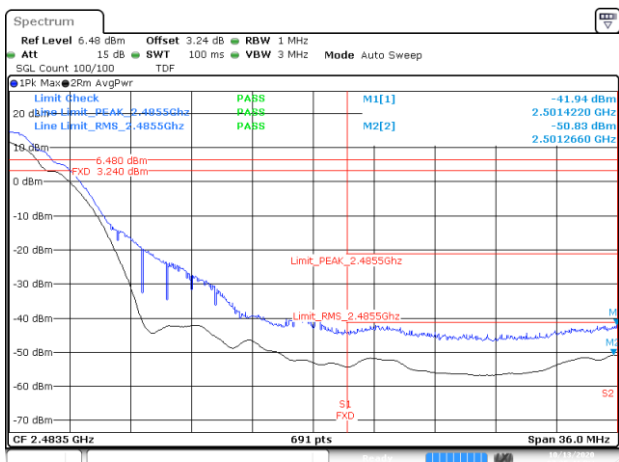

SISO-B

BE-R-LOW, SISO-B, 802.11b-1Mbps, Ch1

BE-NR, SISO-B, 802.11b-1Mbps, Ch1

BE-R-HIGH, SISO-B, 802.11b-1Mbps, Ch11

BE-R-HIGH-2MHz, SISO-B, 802.11b-1Mbps, Ch11

BE-R-HIGH, SISO-B, 802.11b-1Mbps, Ch12

BE-R-HIGH-2MHz, SISO-B, 802.11b-1Mbps, Ch12

BE-R-HIGH, SISO-B, 802.11b-1Mbps, Ch13

BE-R-HIGH-2MHz, SISO-B, 802.11b-1Mbps, Ch13

BE-R-LOW, SISO-B, 802.11g-6Mbps, Ch1

BE-NR, SISO-B, 802.11g-6Mbps, Ch1

BE-R-HIGH, SISO-B, 802.11g-6Mbps, Ch11

BE-R-HIGH-2MHz, SISO-B, 802.11g-6Mbps, Ch11

BE-R-HIGH, SISO-B, 802.11g-6Mbps, Ch12

BE-R-HIGH-2MHz, SISO-B, 802.11g-6Mbps, Ch12

BE-R-HIGH, SISO-B, 802.11g-6Mbps, Ch13

BE-R-HIGH-2MHz, SISO-B, 802.11g-6Mbps, Ch13

BE-R-LOW, SISO-B, 802.11n20-HT0, Ch1

BE-NR, SISO-B, 802.11n20-HT0, Ch1