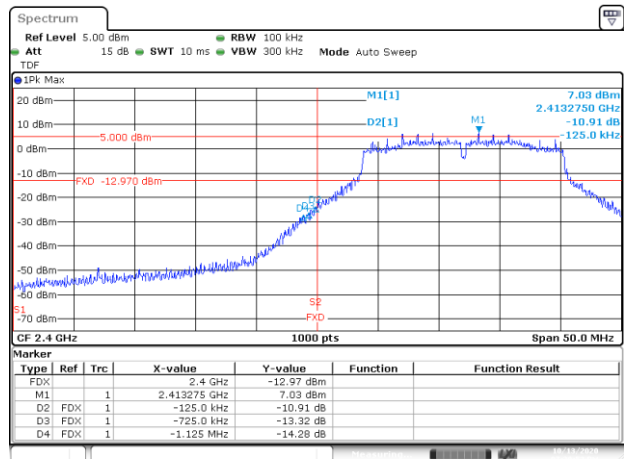

SISO-B

BE-R-LOW, SISO-B, 802.11b-1Mbps, Ch1

BE-NR, SISO-B, 802.11b-1Mbps, Ch1

BE-R-HIGH, SISO-B, 802.11b-1Mbps, Ch11

BE-R-HIGH-2MHz, SISO-B, 802.11b-1Mbps, Ch11

BE-R-HIGH, SISO-B, 802.11b-1Mbps, Ch12

BE-R-HIGH-2MHz, SISO-B, 802.11b-1Mbps, Ch12

BE-R-HIGH, SISO-B, 802.11b-1Mbps, Ch13

BE-R-HIGH-2MHz, SISO-B, 802.11b-1Mbps, Ch13

BE-R-LOW, SISO-B, 802.11g-6Mbps, Ch1

BE-NR, SISO-B, 802.11g-6Mbps, Ch1

BE-R-HIGH, SISO-B, 802.11g-6Mbps, Ch11

BE-R-HIGH-2MHz, SISO-B, 802.11g-6Mbps, Ch11

BE-R-HIGH, SISO-B, 802.11g-6Mbps, Ch12

BE-R-HIGH-2MHz, SISO-B, 802.11g-6Mbps, Ch12

BE-R-HIGH, SISO-B, 802.11g-6Mbps, Ch13

BE-R-HIGH-2MHz, SISO-B, 802.11g-6Mbps, Ch13

BE-R-LOW, SISO-B, 802.11n20-HT0, Ch1

BE-NR, SISO-B, 802.11n20-HT0, Ch1