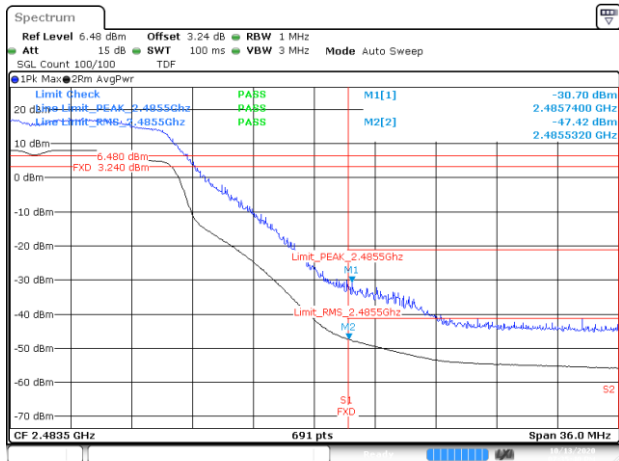

SISO-B

BE-R-LOW, SISO-B, 802.11b-1Mbps, Ch1

BE-NR, SISO-B, 802.11b-1Mbps, Ch1

BE-R-HIGH, SISO-B, 802.11b-1Mbps, Ch11

BE-R-HIGH-2MHz, SISO-B, 802.11b-1Mbps, Ch11

BE-R-HIGH, SISO-B, 802.11b-1Mbps, Ch12

BE-R-HIGH-2MHz, SISO-B, 802.11b-1Mbps, Ch12

BE-R-HIGH, SISO-B, 802.11b-1Mbps, Ch13

BE-R-HIGH-2MHz, SISO-B, 802.11b-1Mbps, Ch13

BE-R-LOW, SISO-B, 802.11g-6Mbps, Ch1

BE-NR, SISO-B, 802.11g-6Mbps, Ch1

BE-R-HIGH, SISO-B, 802.11g-6Mbps, Ch11

BE-R-HIGH-2MHz, SISO-B, 802.11g-6Mbps, Ch11

BE-R-HIGH, SISO-B, 802.11g-6Mbps, Ch12

BE-R-HIGH-2MHz, SISO-B, 802.11g-6Mbps, Ch12

BE-R-HIGH, SISO-B, 802.11g-6Mbps, Ch13

BE-R-HIGH-2MHz, SISO-B, 802.11g-6Mbps, Ch13

BE-R-LOW, SISO-B, 802.11n20-HT0, Ch1

BE-NR, SISO-B, 802.11n20-HT0, Ch1