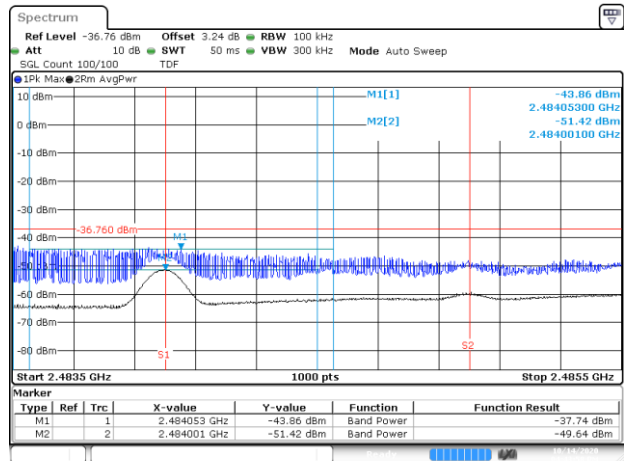

SISO-B

BE-R-LOW, SISO-B, 802.11b-1Mbps, Ch1

BE-NR, SISO-B, 802.11b-1Mbps, Ch1

BE-R-HIGH, SISO-B, 802.11b-1Mbps, Ch11

BE-R-HIGH-2MHz, SISO-B, 802.11b-1Mbps, Ch11

BE-R-HIGH, SISO-B, 802.11b-1Mbps, Ch12

BE-R-HIGH-2MHz, SISO-B, 802.11b-1Mbps, Ch12

BE-R-HIGH, SISO-B, 802.11b-1Mbps, Ch13

BE-R-HIGH-2MHz, SISO-B, 802.11b-1Mbps, Ch13

BE-R-LOW, SISO-B, 802.11g-6Mbps, Ch1

BE-NR, SISO-B, 802.11g-6Mbps, Ch1

BE-R-HIGH, SISO-B, 802.11g-6Mbps, Ch11

BE-R-HIGH-2MHz, SISO-B, 802.11g-6Mbps, Ch11

BE-R-HIGH, SISO-B, 802.11g-6Mbps, Ch12

BE-R-HIGH-2MHz, SISO-B, 802.11g-6Mbps, Ch12

BE-R-HIGH, SISO-B, 802.11g-6Mbps, Ch13

BE-R-HIGH-2MHz, SISO-B, 802.11g-6Mbps, Ch13

BE-R-LOW, SISO-B, 802.11n20-HT0, Ch1

BE-NR, SISO-B, 802.11n20-HT0, Ch1