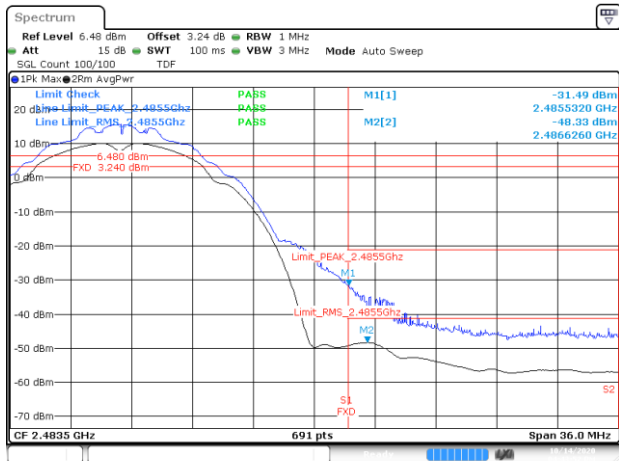

SISO-B

BE-R-LOW, SISO-B, 802.11b-1Mbps, Ch1

BE-NR, SISO-B, 802.11b-1Mbps, Ch1

BE-R-HIGH, SISO-B, 802.11b-1Mbps, Ch11

BE-R-HIGH-2MHz, SISO-B, 802.11b-1Mbps, Ch11

BE-R-HIGH, SISO-B, 802.11b-1Mbps, Ch12

BE-R-HIGH-2MHz, SISO-B, 802.11b-1Mbps, Ch12

BE-R-HIGH, SISO-B, 802.11b-1Mbps, Ch13

BE-R-HIGH-2MHz, SISO-B, 802.11b-1Mbps, Ch13

BE-R-LOW, SISO-B, 802.11g-6Mbps, Ch1

BE-NR, SISO-B, 802.11g-6Mbps, Ch1

BE-R-HIGH, SISO-B, 802.11g-6Mbps, Ch11

BE-R-HIGH-2MHz, SISO-B, 802.11g-6Mbps, Ch11

BE-R-HIGH, SISO-B, 802.11g-6Mbps, Ch12

BE-R-HIGH-2MHz, SISO-B, 802.11g-6Mbps, Ch12

BE-R-HIGH, SISO-B, 802.11g-6Mbps, Ch13

BE-R-HIGH-2MHz, SISO-B, 802.11g-6Mbps, Ch13

BE-R-LOW, SISO-B, 802.11n20-HT0, Ch1

BE-NR, SISO-B, 802.11n20-HT0, Ch1