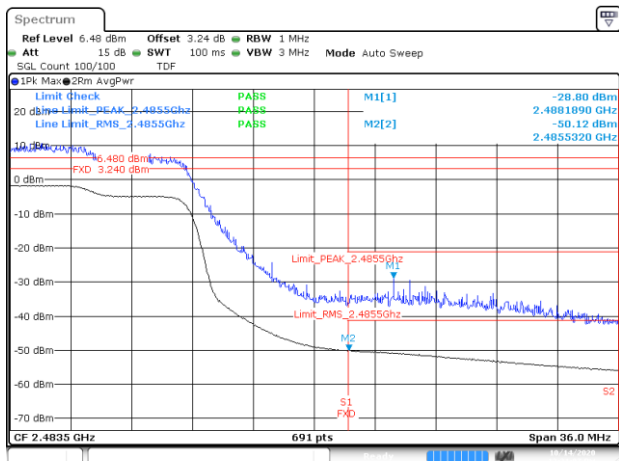

BE-R-HIGH, MIMO-A, 802.11ax20-HE0, Ch11

BE-R-HIGH-2MHz, MIMO-A, 802.11ax20-HE0, Ch11

BE-R-HIGH, MIMO-A, 802.11ax20-HE0, Ch12

BE-R-HIGH-2MHz, MIMO-A, 802.11ax20-HE0, Ch12

BE-R-HIGH, MIMO-A, 802.11ax20-HE0, Ch13

BE-R-HIGH-2MHz, MIMO-A, 802.11ax20-HE0, Ch13

BE-R-LOW, MIMO-A, 802.11ax40-HE0, Ch3

BE-NR, MIMO-A, 802.11ax40-HE0, Ch3

BE-R-HIGH, MIMO-A, 802.11ax40-HE0, Ch9

BE-R-HIGH-2MHz, MIMO-A, 802.11ax40-HE0, Ch9

BE-R-HIGH, MIMO-A, 802.11ax40-HE0, Ch10

BE-R-HIGH-2MHz, MIMO-A, 802.11ax40-HE0, Ch10

BE-R-HIGH, MIMO-A, 802.11ax40-HE0, Ch11

BE-R-HIGH-2MHz, MIMO-A, 802.11ax40-HE0, Ch11

MIMO-B

BE-R-LOW, MIMO-B, 802.11n20-HT8, Ch1

BE-NR, MIMO-B, 802.11n20-HT8 Ch1