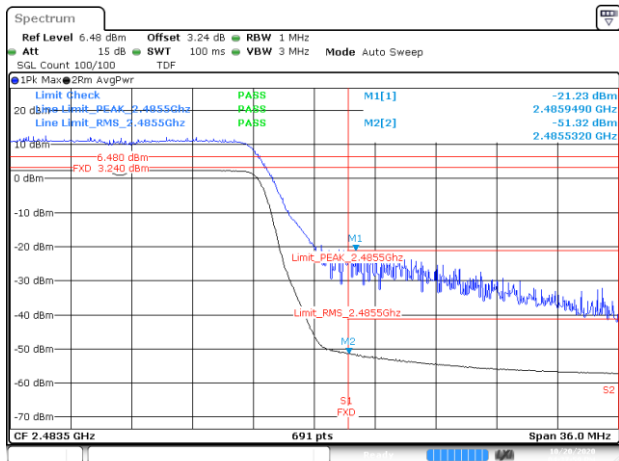

SISO-B

BE-R-LOW, SISO-B, 802.11b-1Mbps, Ch1

BE-NR, SISO-B, 802.11b-1Mbps, Ch1

BE-R-HIGH, SISO-B, 802.11b-1Mbps, Ch11

BE-R-HIGH-2MHz, SISO-B, 802.11b-1Mbps, Ch11

BE-R-HIGH, SISO-B, 802.11b-1Mbps, Ch12

BE-R-HIGH-2MHz, SISO-B, 802.11b-1Mbps, Ch12

BE-R-HIGH, SISO-B, 802.11b-1Mbps, Ch13

BE-R-HIGH-2MHz, SISO-B, 802.11b-1Mbps, Ch13

BE-R-LOW, SISO-B, 802.11g-6Mbps, Ch1

BE-NR, SISO-B, 802.11g-6Mbps, Ch1

BE-R-HIGH, SISO-B, 802.11g-6Mbps, Ch11

BE-R-HIGH-2MHz, SISO-B, 802.11g-6Mbps, Ch11

BE-R-HIGH, SISO-B, 802.11g-6Mbps, Ch12

BE-R-HIGH-2MHz, SISO-B, 802.11g-6Mbps, Ch12

BE-R-HIGH, SISO-B, 802.11g-6Mbps, Ch13

BE-R-HIGH-2MHz, SISO-B, 802.11g-6Mbps, Ch13

BE-R-LOW, SISO-B, 802.11n20-HT0, Ch1

BE-NR, SISO-B, 802.11n20-HT0, Ch1