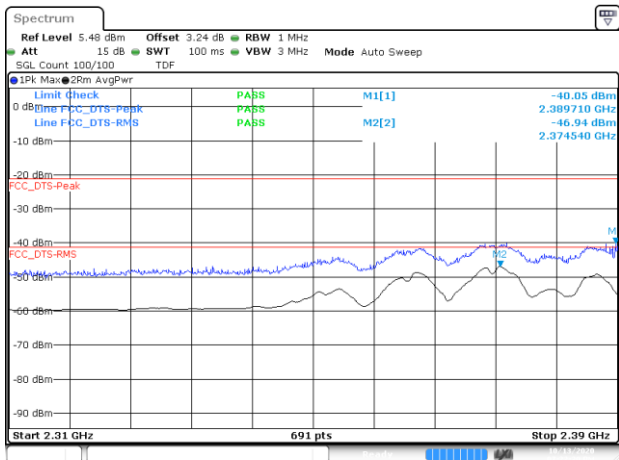

SISO-B

BE-R-LOW, SISO-B, 802.11b-1Mbps, Ch1

BE-NR, SISO-B, 802.11b-1Mbps, Ch1

BE-R-HIGH, SISO-B, 802.11b-1Mbps, Ch11

BE-R-HIGH-2MHz, SISO-B, 802.11b-1Mbps, Ch11

BE-R-HIGH, SISO-B, 802.11b-1Mbps, Ch12

BE-R-HIGH-2MHz, SISO-B, 802.11b-1Mbps, Ch12

BE-R-HIGH, SISO-B, 802.11b-1Mbps, Ch13

BE-R-HIGH-2MHz, SISO-B, 802.11b-1Mbps, Ch13

BE-R-LOW, SISO-B, 802.11g-6Mbps, Ch1

BE-NR, SISO-B, 802.11g-6Mbps, Ch1

BE-R-HIGH, SISO-B, 802.11g-6Mbps, Ch11

BE-R-HIGH-2MHz, SISO-B, 802.11g-6Mbps, Ch11

BE-R-HIGH, SISO-B, 802.11g-6Mbps, Ch12

BE-R-HIGH-2MHz, SISO-B, 802.11g-6Mbps, Ch12

BE-R-HIGH, SISO-B, 802.11g-6Mbps, Ch13

BE-R-HIGH-2MHz, SISO-B, 802.11g-6Mbps, Ch13

BE-R-LOW, SISO-B, 802.11n20-HT0, Ch1

BE-NR, SISO-B, 802.11n20-HT0, Ch1