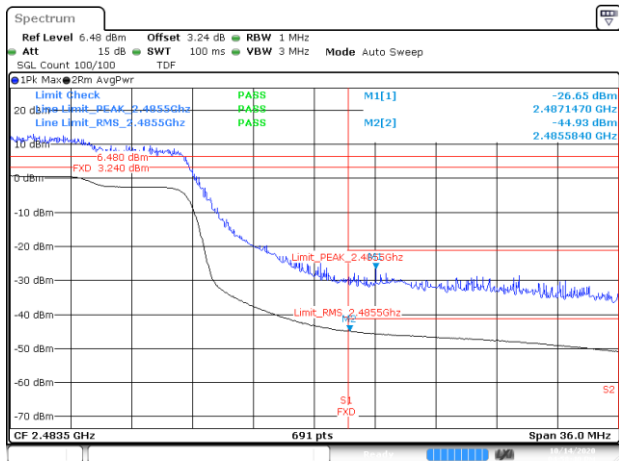

BE-R-LOW, SISO-B, 802.11ax40-HE0, Ch3

BE-NR, SISO-B, 802.11ax40-HE0, Ch3

BE-R-HIGH, SISO-B, 802.11ax40-HE0, Ch9

BE-R-HIGH-2MHz, SISO-B, 802.11ax40-HE0, Ch9

BE-R-HIGH, SISO-B, 802.11ax40-HE0, Ch10

BE-R-HIGH-2MHz, SISO-B, 802.11ax40-HE0, Ch10

BE-R-HIGH, SISO-B, 802.11ax40-HE0, Ch11

BE-R-HIGH-2MHz, SISO-B, 802.11ax40-HE0, Ch11

Date: 20 OCT 2020 17:07:44

Date: 20 OCT 2020 17:07:01

MIMO-A

BE-R-LOW, MIMO-A, 802.11n20-HT8, Ch1

BE-NR, MIMO-A, 802.11n20-HT8 Ch1