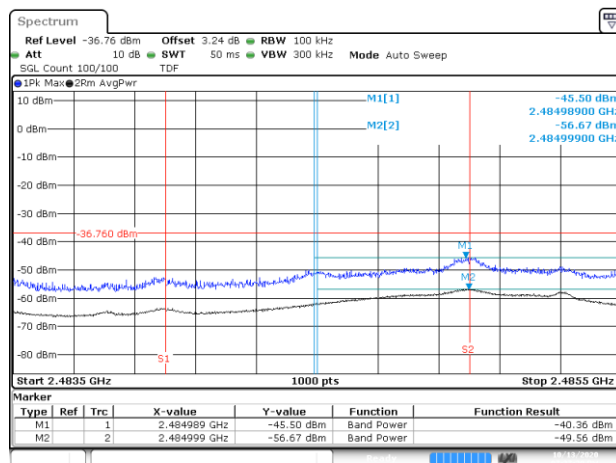

SISO-B

BE-R-LOW, SISO-B, 802.11b-1Mbps, Ch1

BE-NR, SISO-B, 802.11b-1Mbps, Ch1

BE-R-HIGH, SISO-B, 802.11b-1Mbps, Ch11

BE-R-HIGH-2MHz, SISO-B, 802.11b-1Mbps, Ch11

BE-R-HIGH, SISO-B, 802.11b-1Mbps, Ch12

BE-R-HIGH-2MHz, SISO-B, 802.11b-1Mbps, Ch12

BE-R-HIGH, SISO-B, 802.11b-1Mbps, Ch13

BE-R-HIGH-2MHz, SISO-B, 802.11b-1Mbps, Ch13

BE-R-LOW, SISO-B, 802.11g-6Mbps, Ch1

BE-NR, SISO-B, 802.11g-6Mbps, Ch1

BE-R-HIGH, SISO-B, 802.11g-6Mbps, Ch11

BE-R-HIGH-2MHz, SISO-B, 802.11g-6Mbps, Ch11

BE-R-HIGH, SISO-B, 802.11g-6Mbps, Ch12

BE-R-HIGH-2MHz, SISO-B, 802.11g-6Mbps, Ch12

BE-R-HIGH, SISO-B, 802.11g-6Mbps, Ch13

BE-R-HIGH-2MHz, SISO-B, 802.11g-6Mbps, Ch13

BE-R-LOW, SISO-B, 802.11n20-HT0, Ch1

BE-NR, SISO-B, 802.11n20-HT0, Ch1