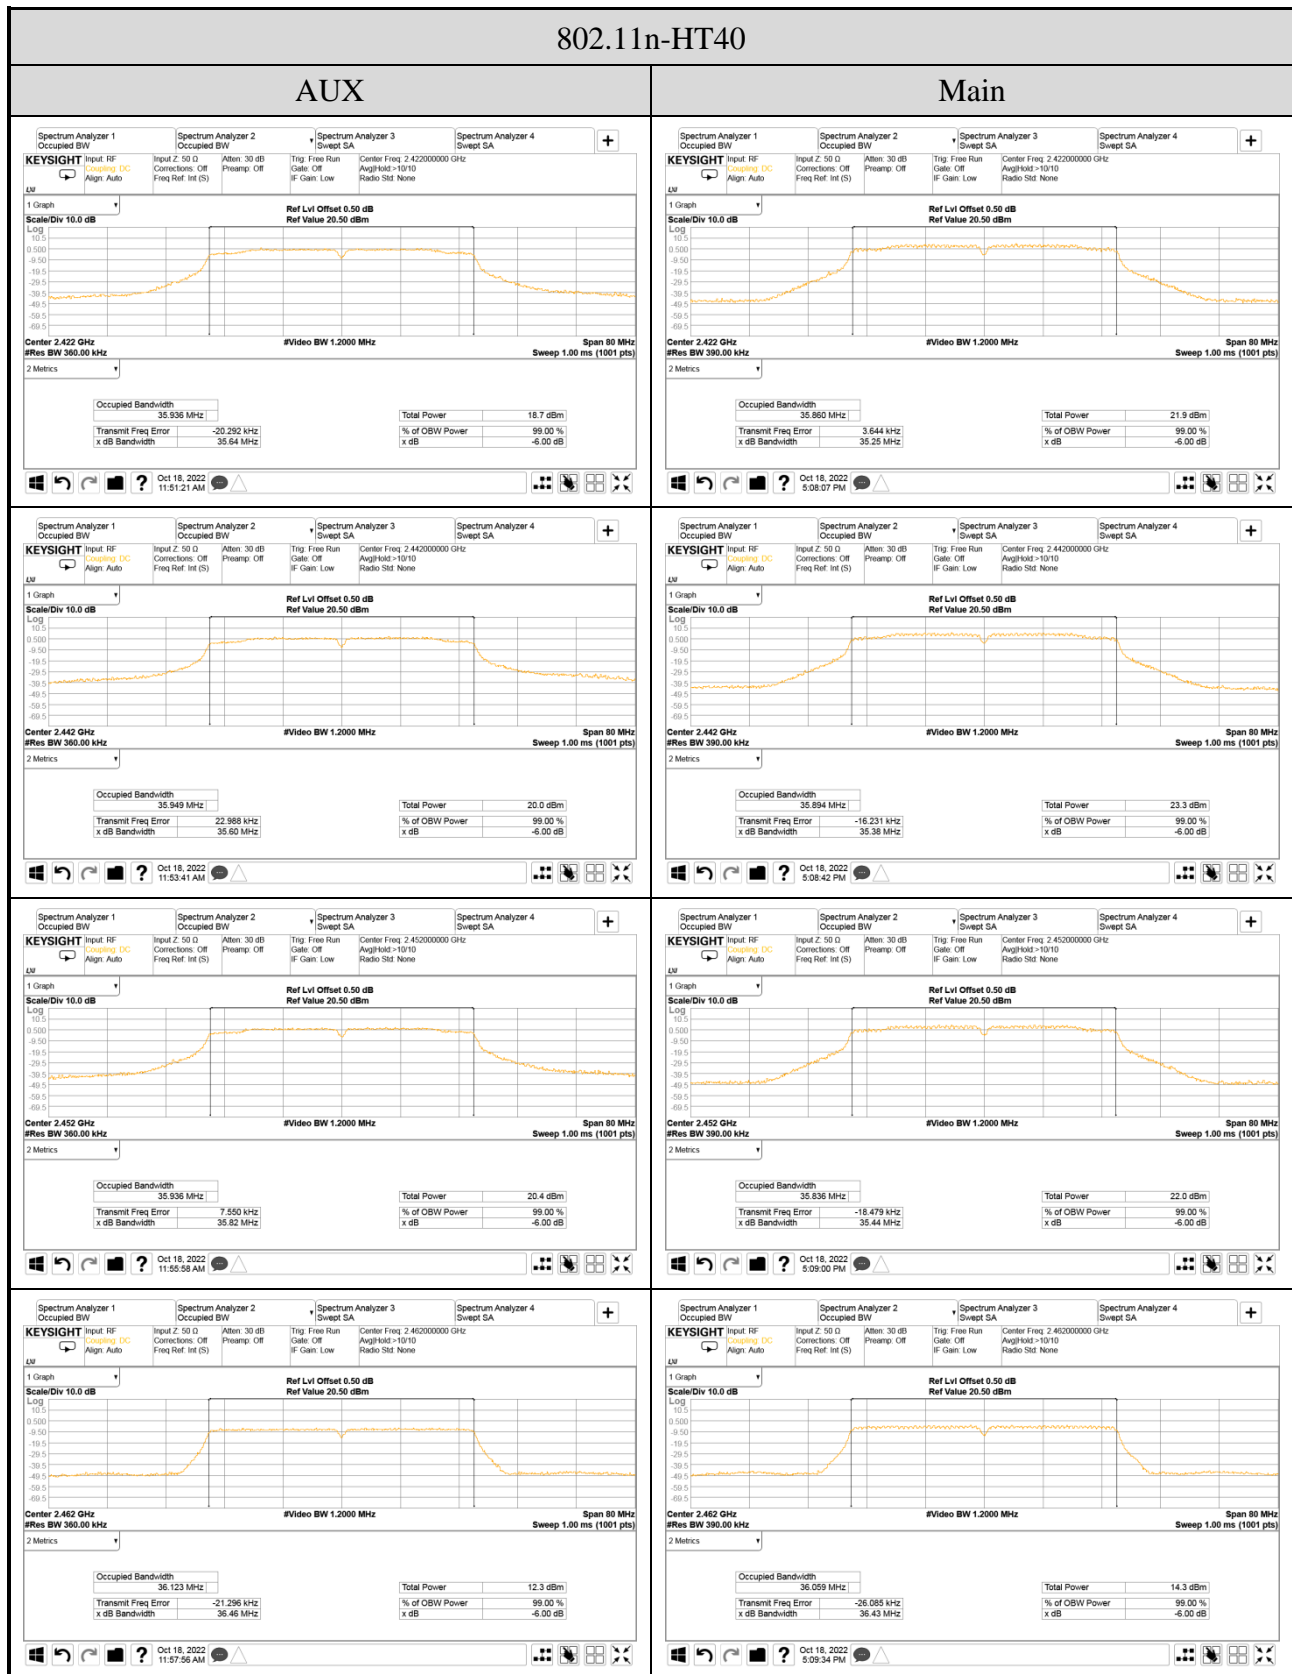

802.11ax-HE20

802.11ax-HE40