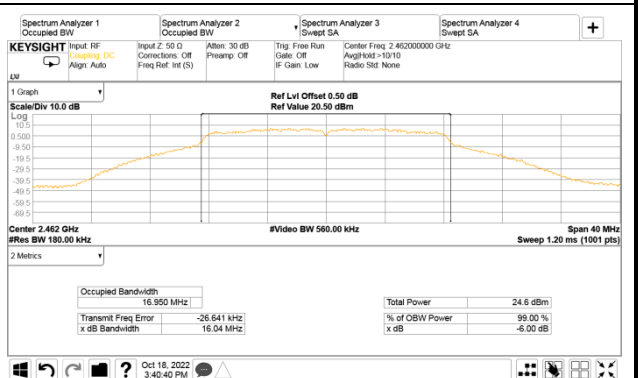

802.11g

AUX

Main