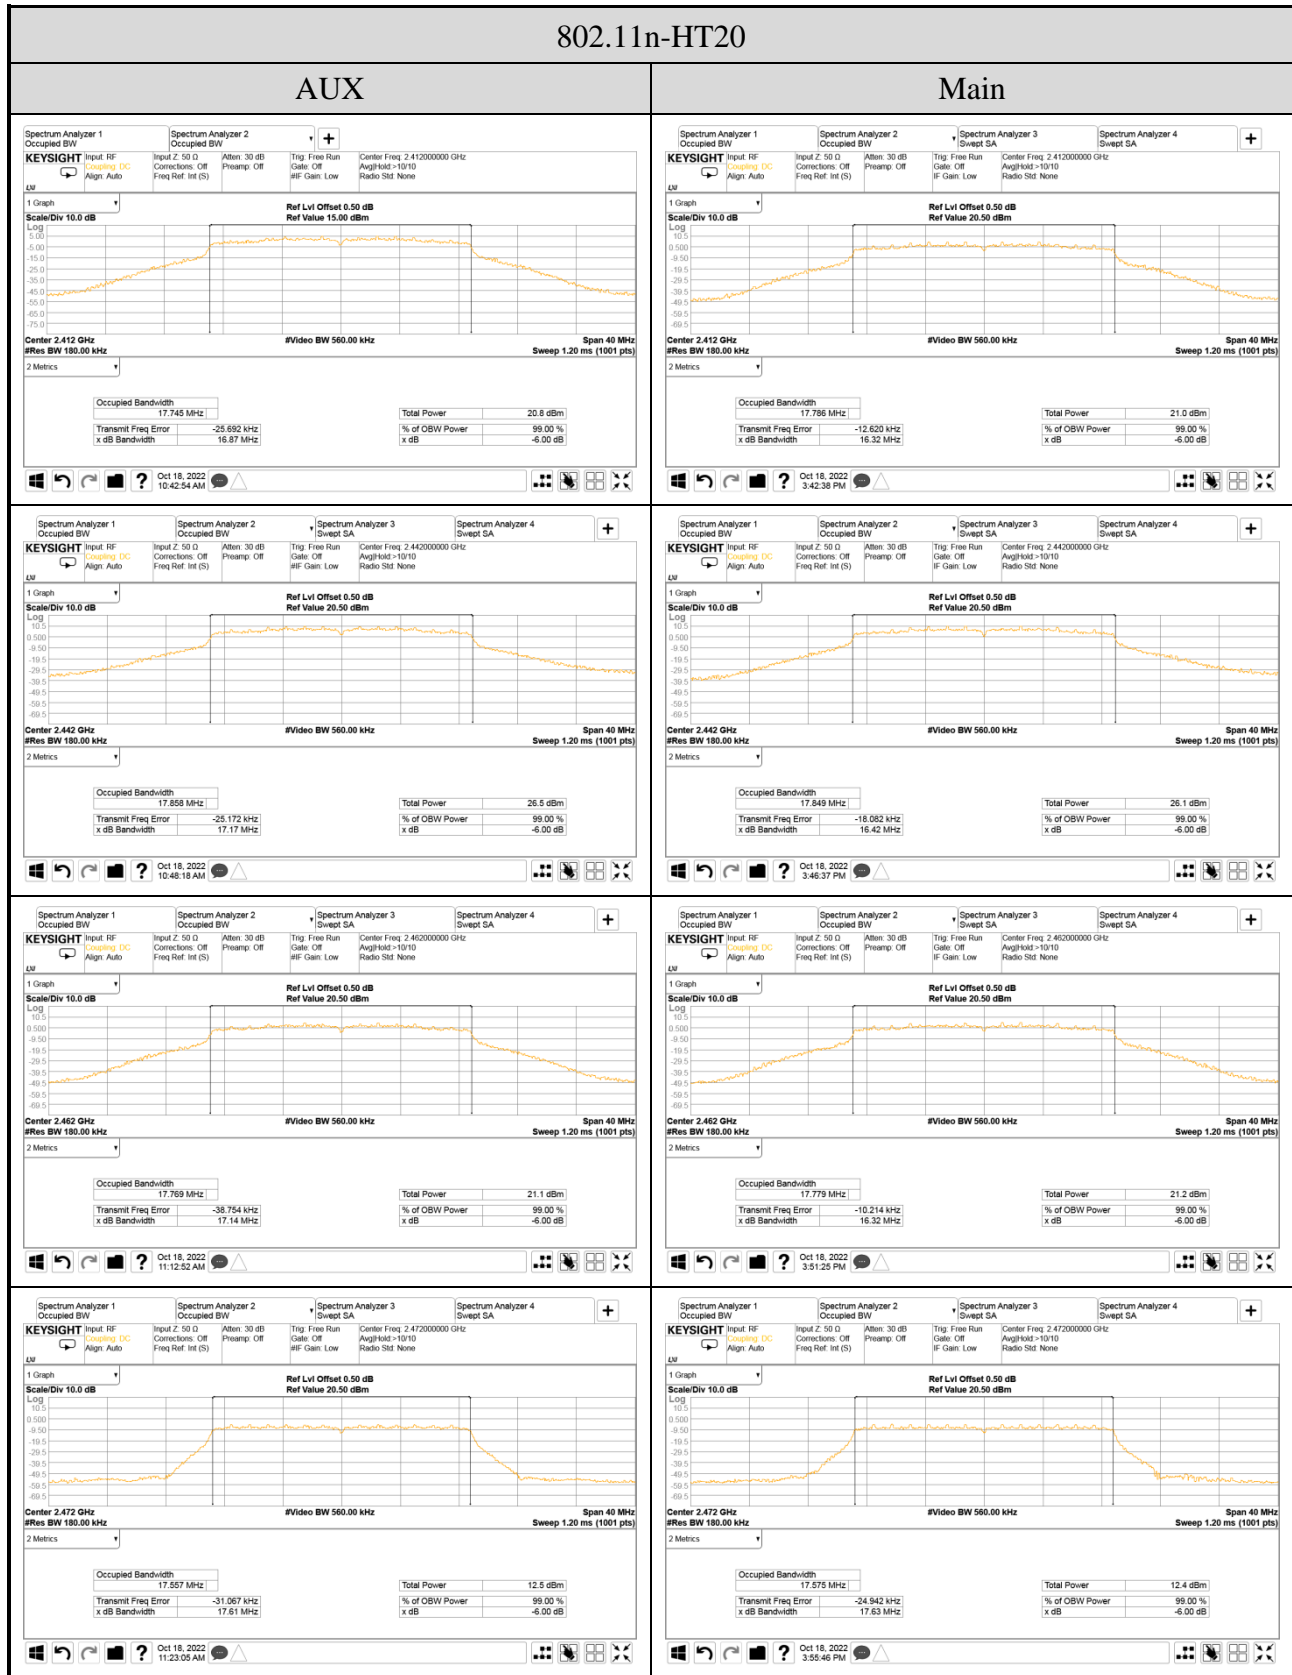

802.11n-HT20