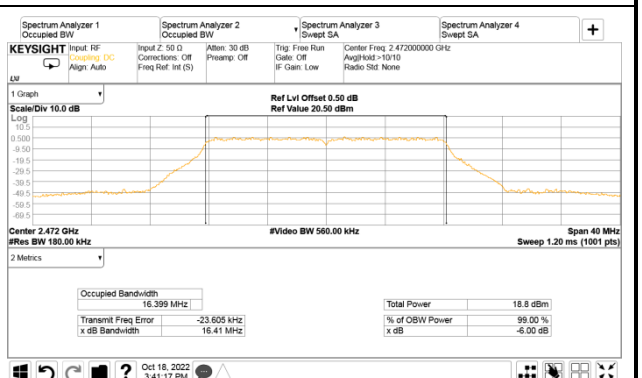

802.11g

AUX

Main