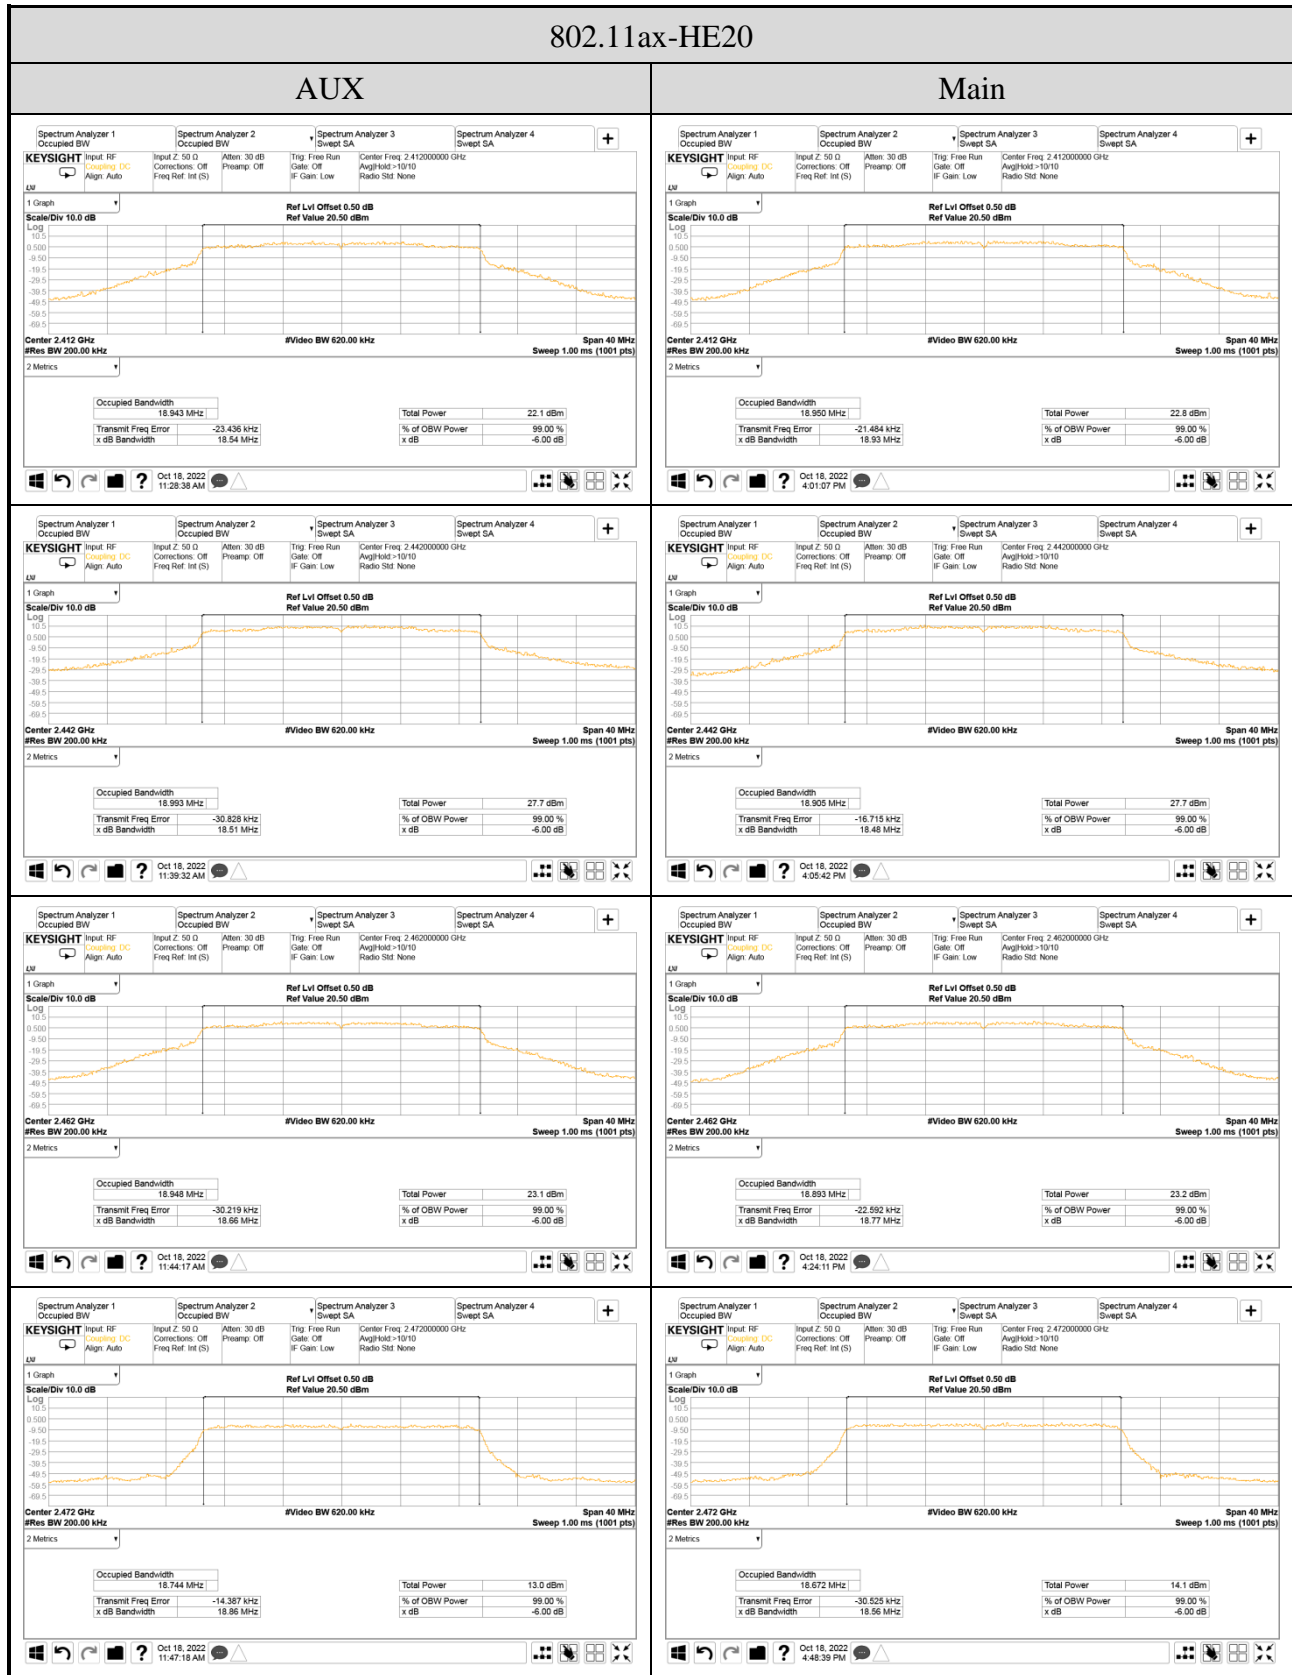

802.11ax-HE20

802.11ax-HE40