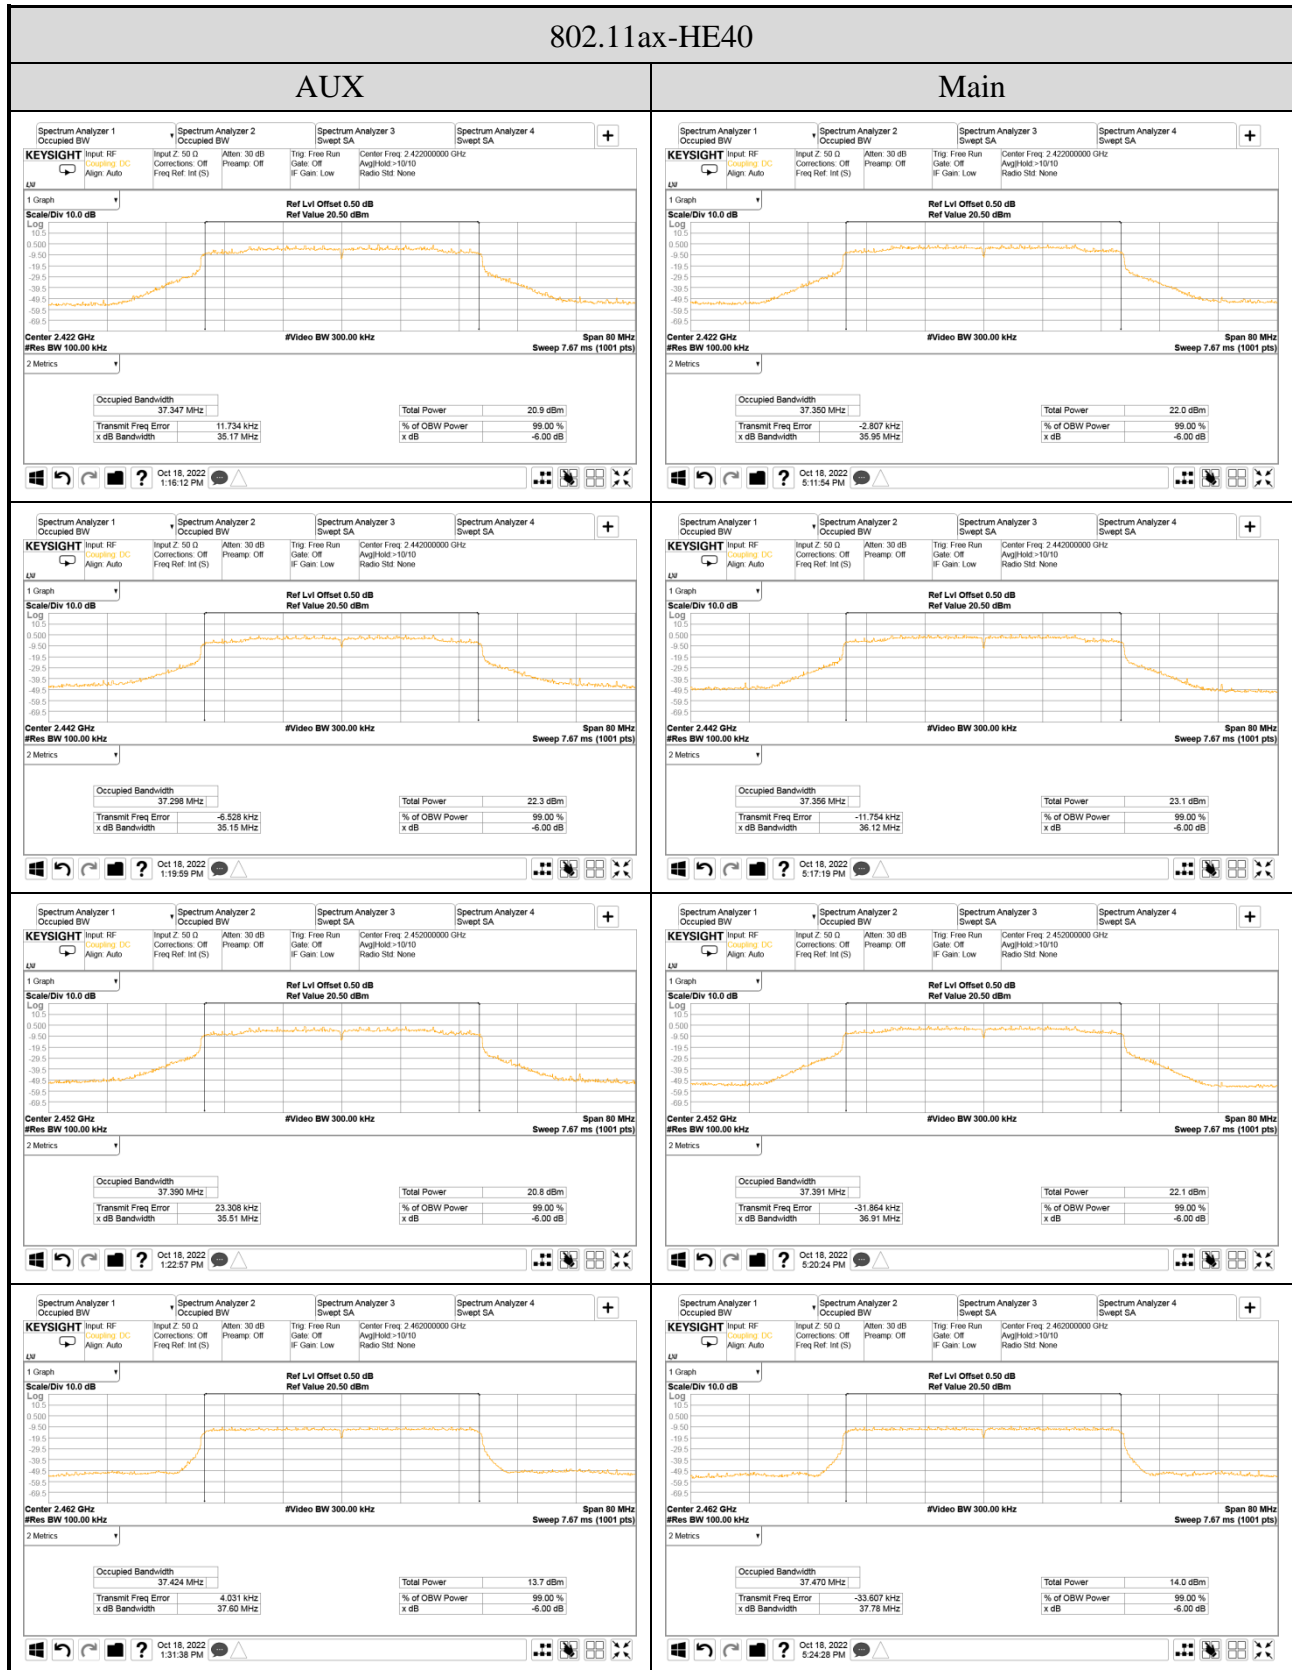

Audix Technology Corp.
No. 491, Zhongfu Rd., Linkou Dist.,
New Taipei City 244, Taiwan

Tel: +886 2 26099301
Fax: +886 2 26099303

802.11ax-HE40