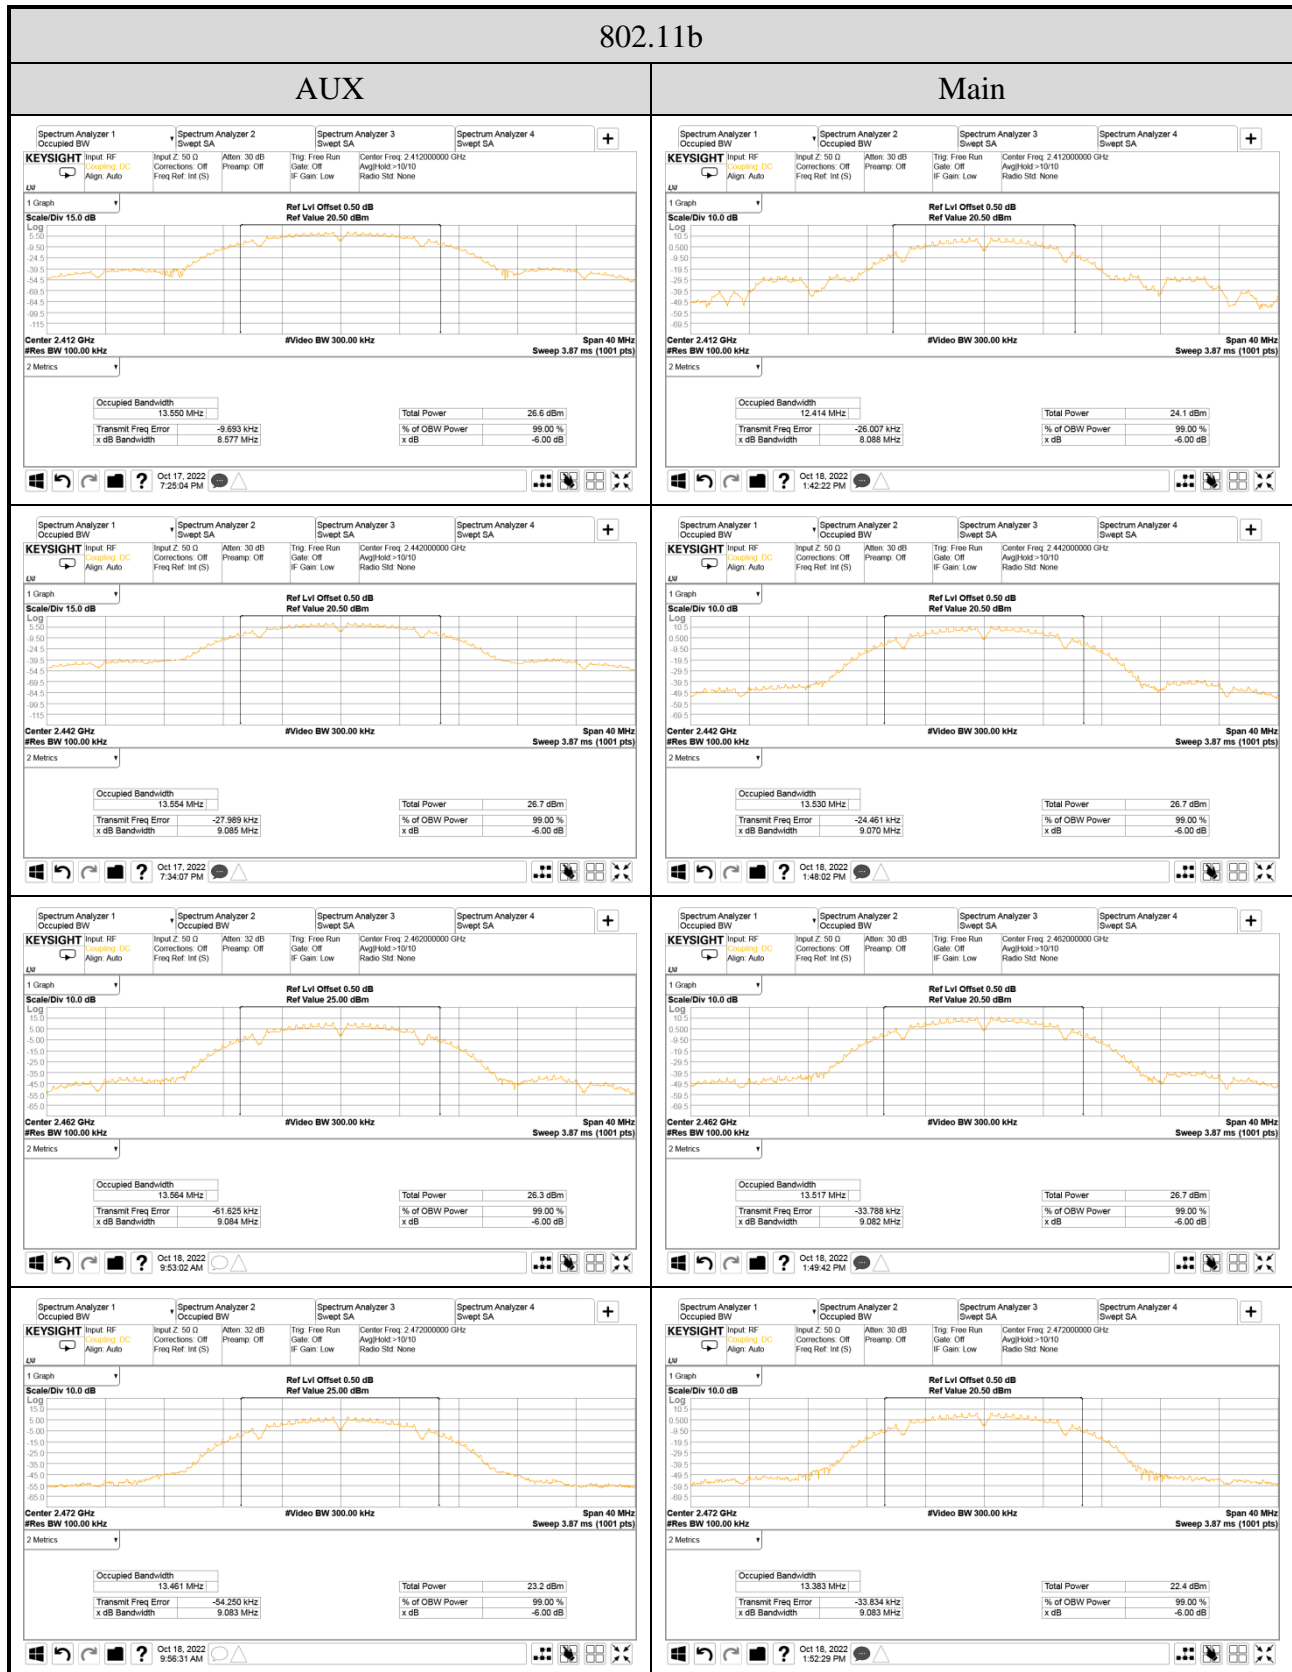

A.3 DTS/OCCUPIED BANDWIDTH

Test Date	2022/10/17 ~ 18	Temp./Hum.	23-24°C/71-76%
Cable Loss	0.5dB	Tested By	Kuper Hsu
Test Voltage	AC 120V, 60Hz (via AC Adapter)		

A.3.1 DTS/Occupied Bandwidth Result

Mode	Centre Frequency (MHz)	DTS (6dB) Bandwidth (MHz)		Occupied (99%) Bandwidth (MHz)		Limit
		AUX	Main	AUX	Main	
802.11b	2412	8.577	8.088	13.638	12.400	>500kHz
	2442	9.085	9.070	13.513	13.519	
	2462	9.084	9.082	13.592	13.511	
	2472	9.083	9.083	13.463	13.379	
802.11g	2412	15.13	15.15	16.784	16.735	
	2442	15.16	15.15	16.894	16.910	
	2462	15.16	15.35	16.717	16.950	
	2472	16.36	16.38	16.408	16.399	
802.11n-HT20	2412	15.72	16.33	17.745	17.786	
	2442	15.47	16.30	17.858	17.849	
	2462	15.13	16.30	17.769	17.779	
	2472	17.58	17.60	17.557	17.575	
802.11n-HT40	2422	35.14	35.15	35.936	35.860	
	2442	33.83	35.15	35.949	35.894	
	2452	35.13	35.16	35.936	35.836	
	2462	36.36	36.41	36.123	36.059	
802.11ax-HE20	2412	16.05	17.93	18.943	18.950	
	2442	16.46	17.24	18.993	18.905	
	2462	15.95	17.90	18.948	18.893	
	2472	18.27	18.25	18.744	18.672	
802.11ax-HE40	2422	35.17	35.95	37.419	37.423	
	2442	35.15	36.12	37.452	37.399	
	2452	35.51	36.91	37.475	37.456	
	2462	37.60	37.78	37.538	37.502	

A.3.2 Measurement Plots

- DTS (6dB) Bandwidth

802.11g

AUX

Main

802.11n-HT20

802.11n-HT40

AUX