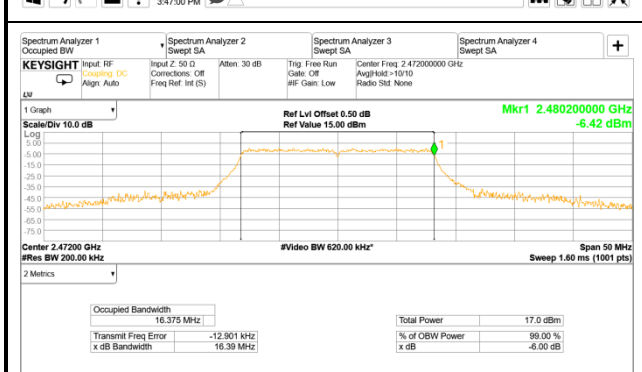

● Occupied (99%) Bandwidth

802.11g

AUX

Main

802.11n-HT20

802.11n-HT40

802.11ax-HE20

802.11ax-HE40