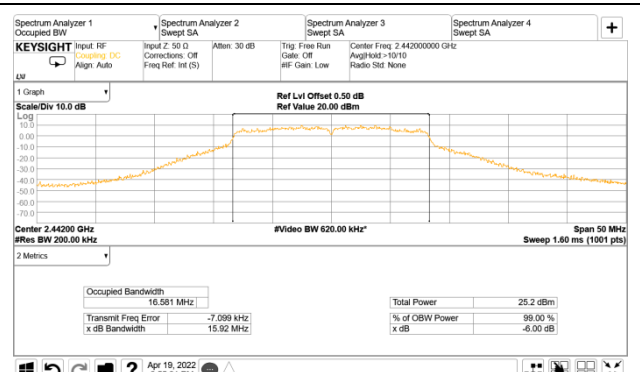

● Occupied (99%) Bandwidth

802.11g

AUX

Main

802.11n-HT20

802.11n-HT40

802.11ax-HE20

802.11ax-HE40