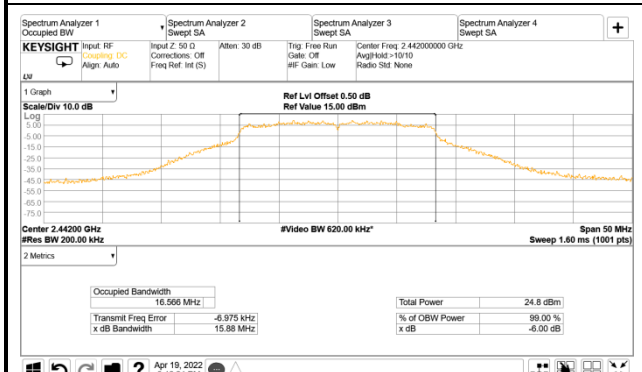

● Occupied (99%) Bandwidth

802.11g

AUX

Main

802.11n-HT20

802.11n-HT40

802.11ax-HE20

802.11ax-HE40