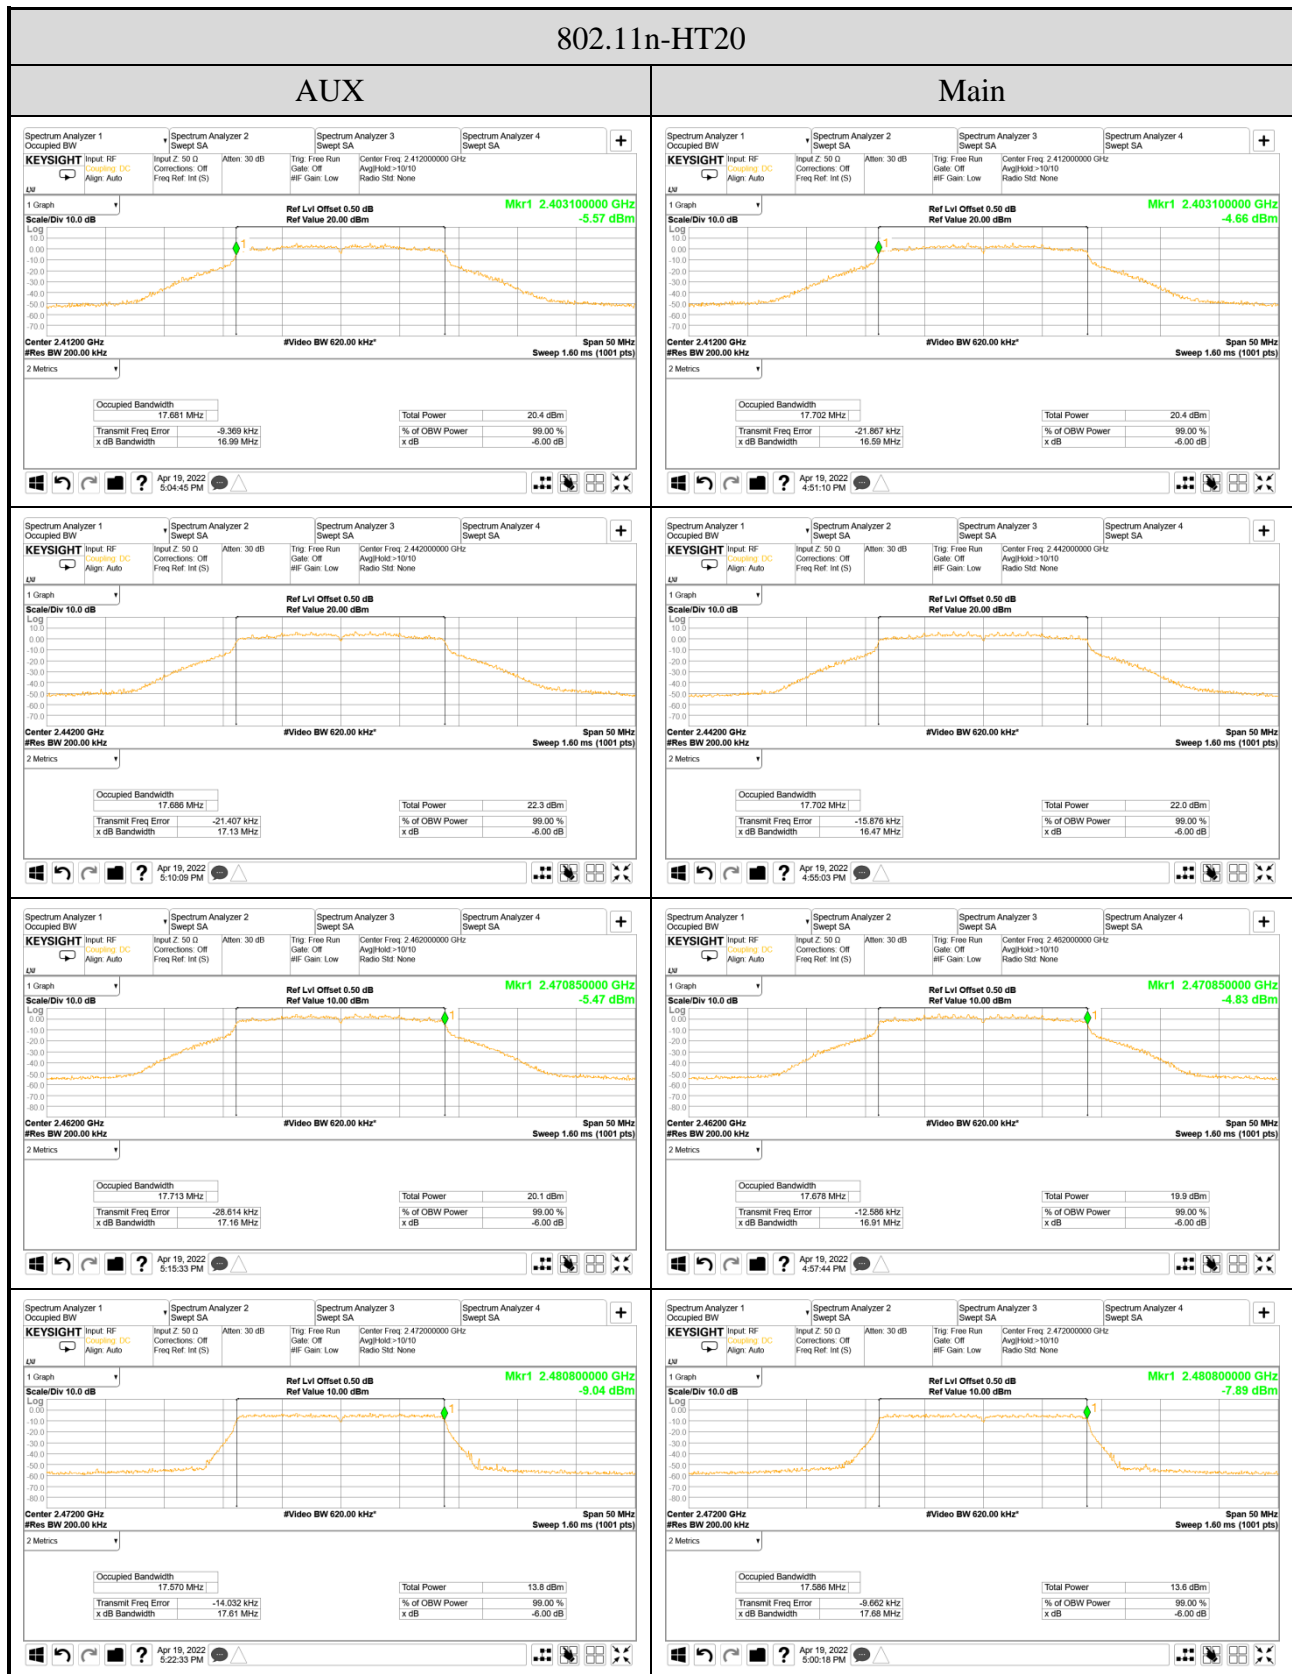

● Occupied (99%) Bandwidth

802.11g

AUX

Main

802.11n-HT20

802.11n-HT40

802.11ax-HE20

802.11ax-HE40