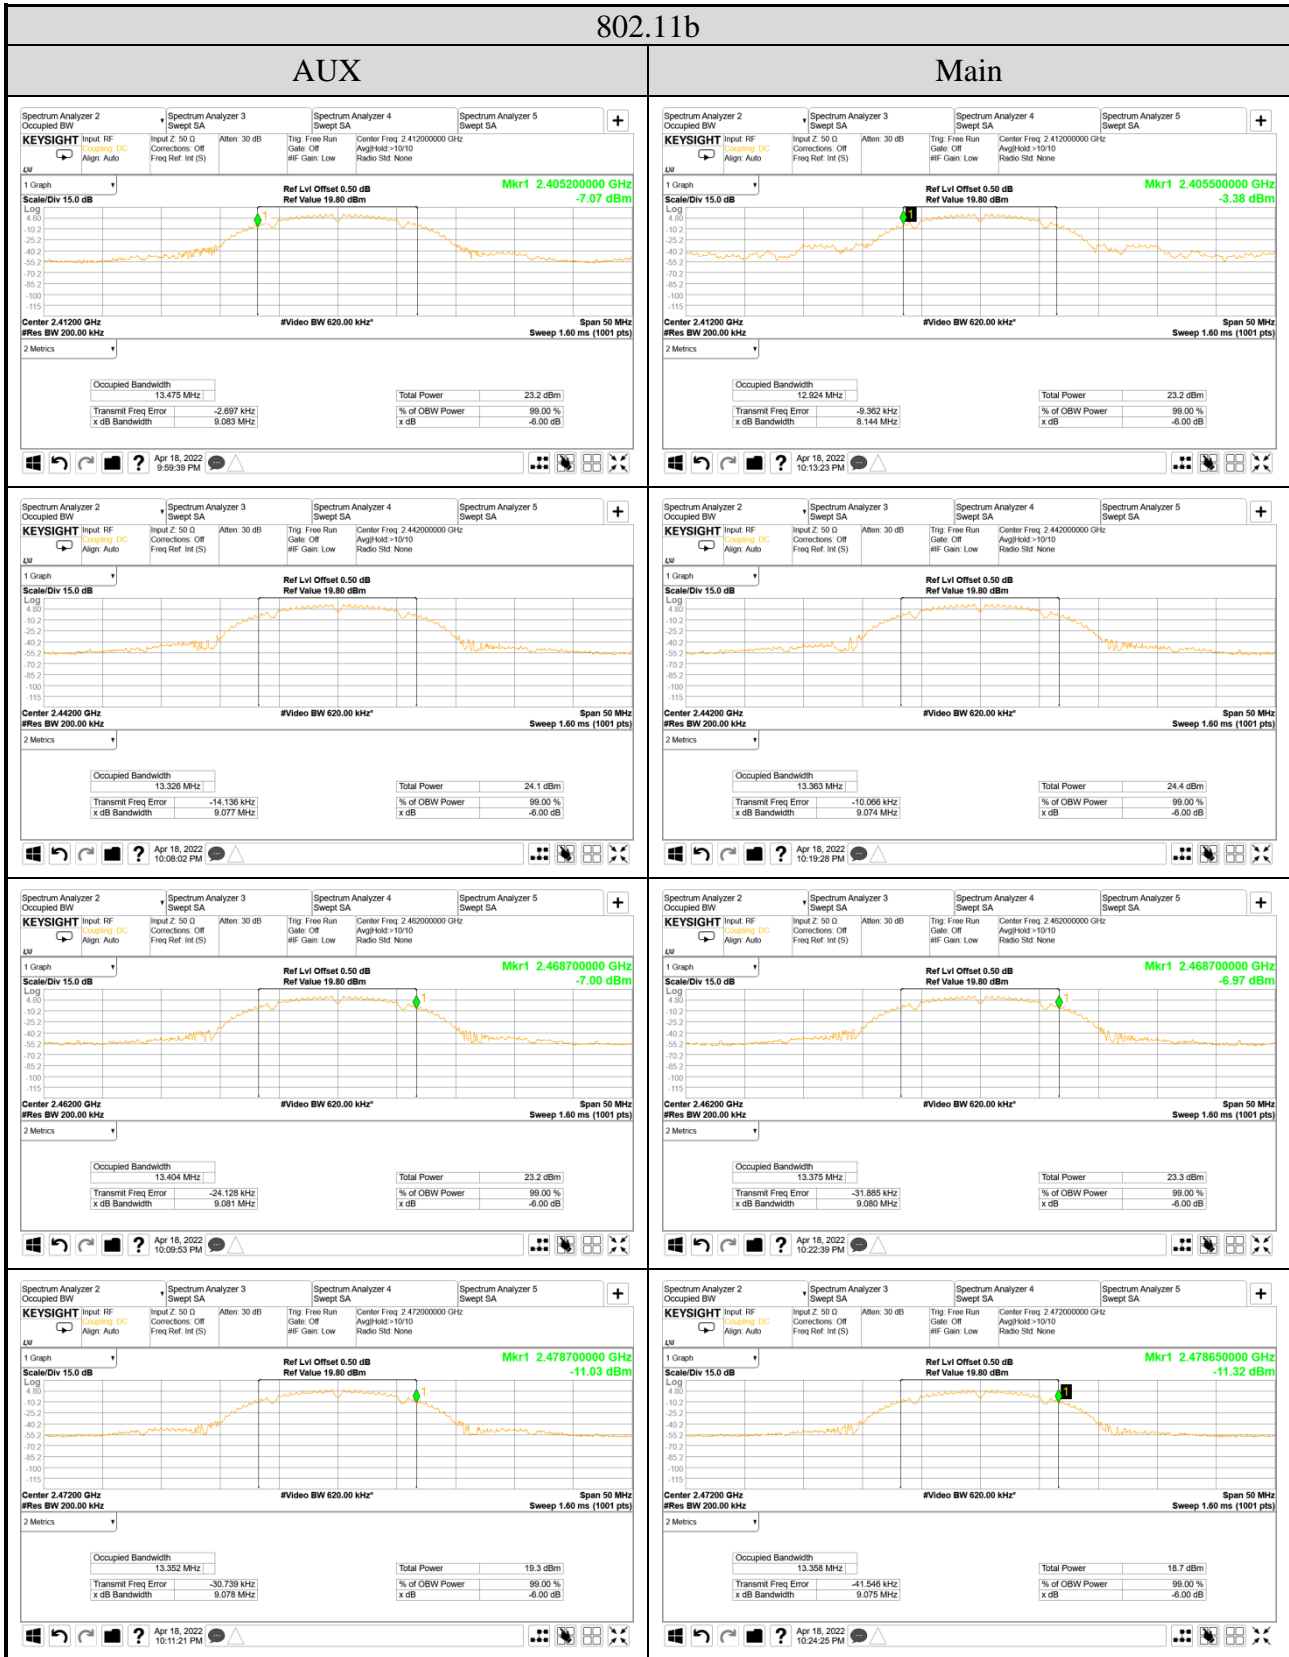

● Occupied (99%) Bandwidth

802.11g

AUX

Main

802.11n-HT20

802.11n-HT40

802.11ax-HE20

802.11ax-HE40