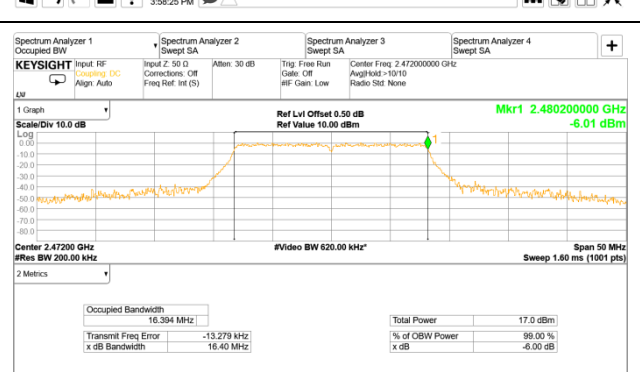

● Occupied (99%) Bandwidth

802.11g

AUX

Main

802.11n-HT20

802.11n-HT40

802.11ax-HE20

802.11ax-HE40