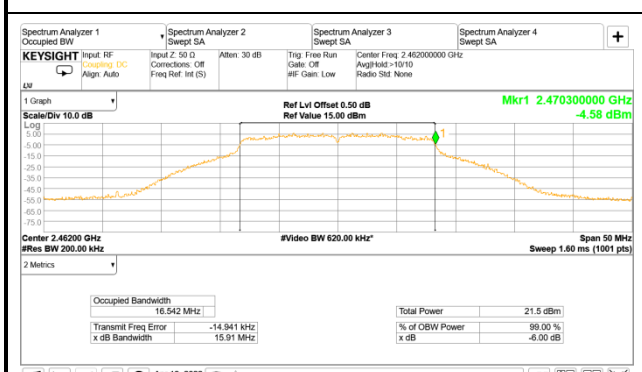

● Occupied (99%) Bandwidth

802.11g

AUX

Main

802.11n-HT20

802.11n-HT40

802.11ax-HE20

802.11ax-HE40