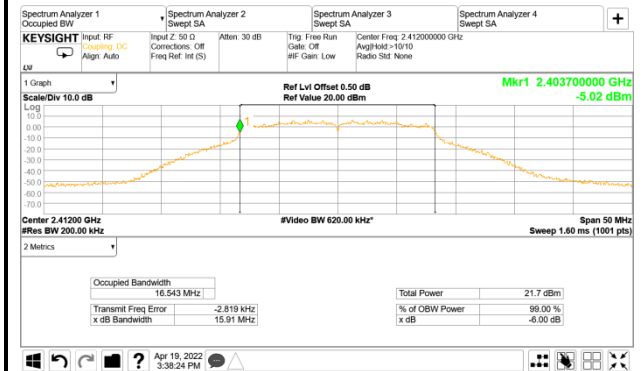

● Occupied (99%) Bandwidth

802.11g

AUX

Main

802.11n-HT20

802.11n-HT40

802.11ax-HE20

802.11ax-HE40