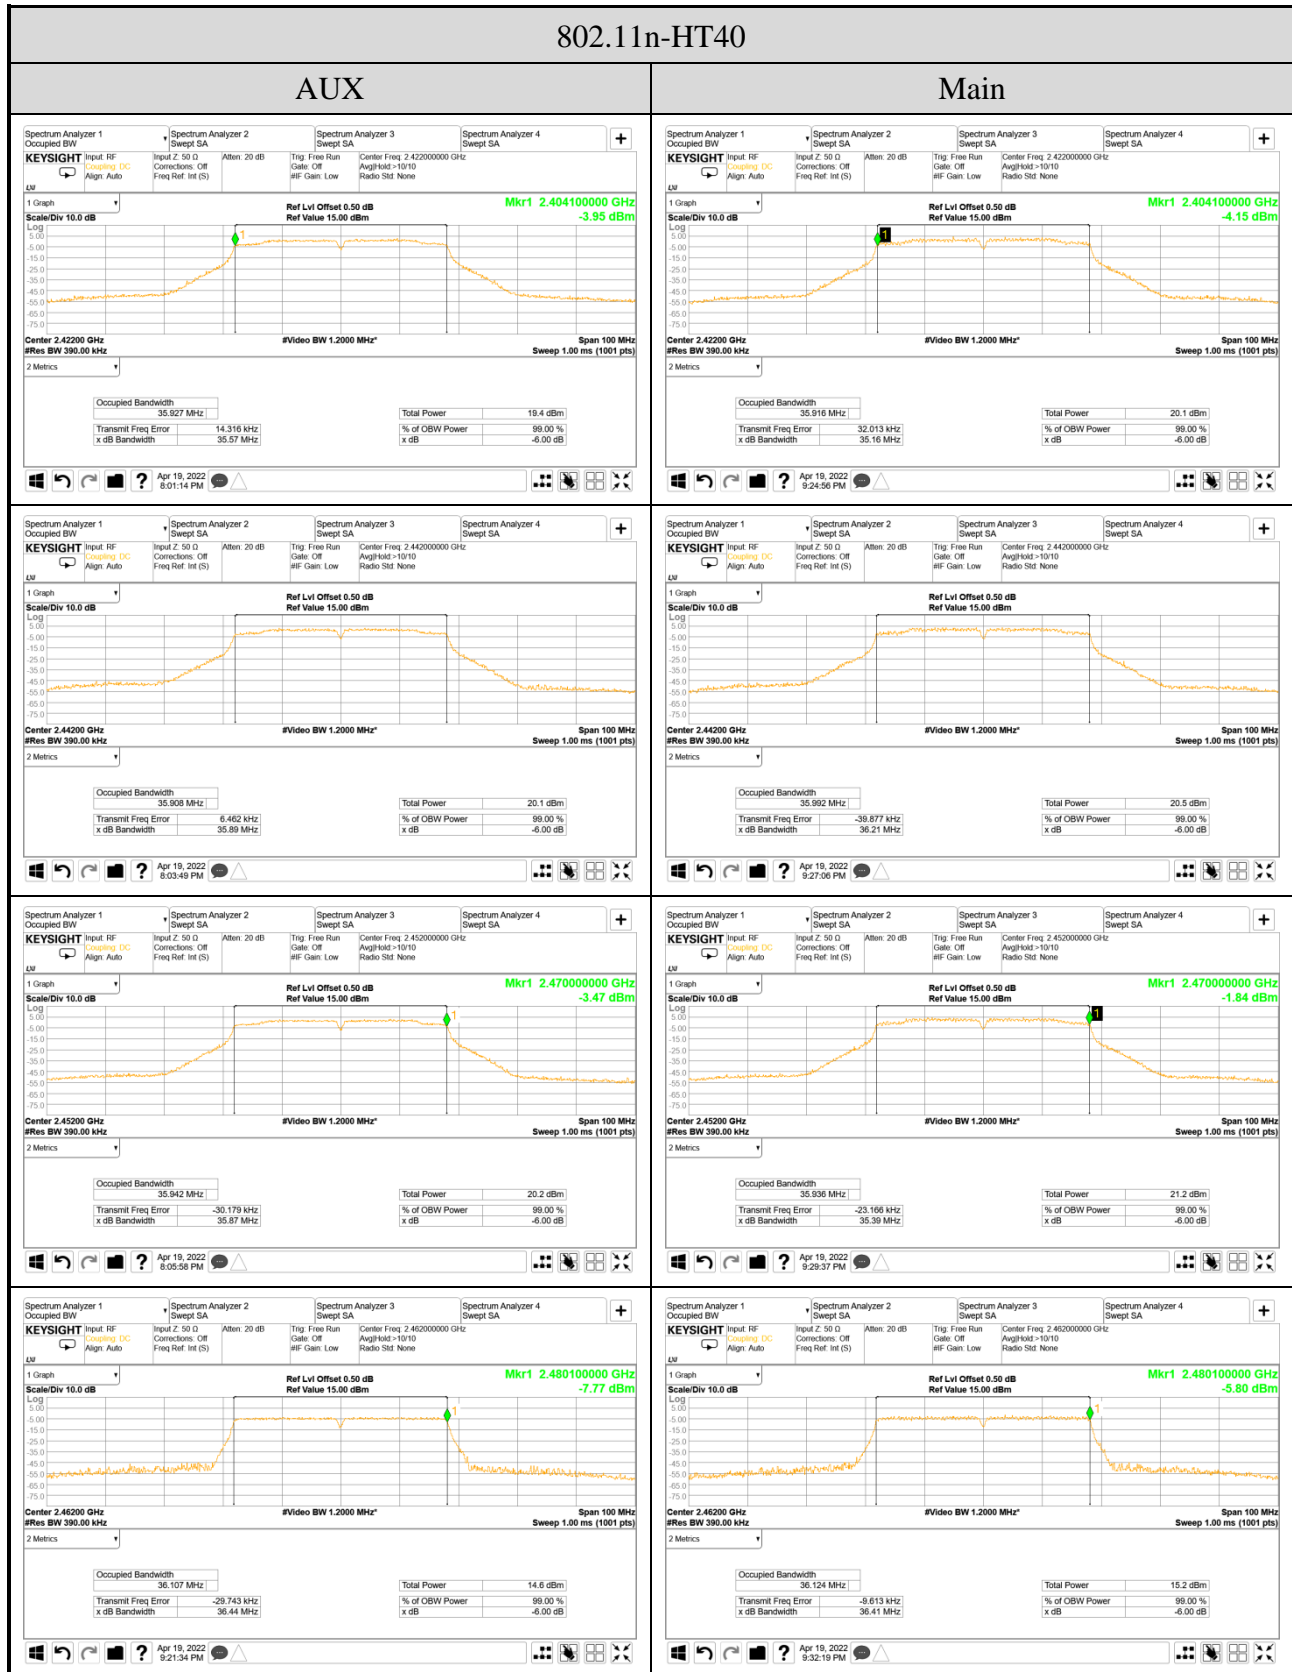

● Occupied (99%) Bandwidth

802.11g

AUX

Main

802.11n-HT20

802.11n-HT40

802.11ax-HE20

802.11ax-HE40