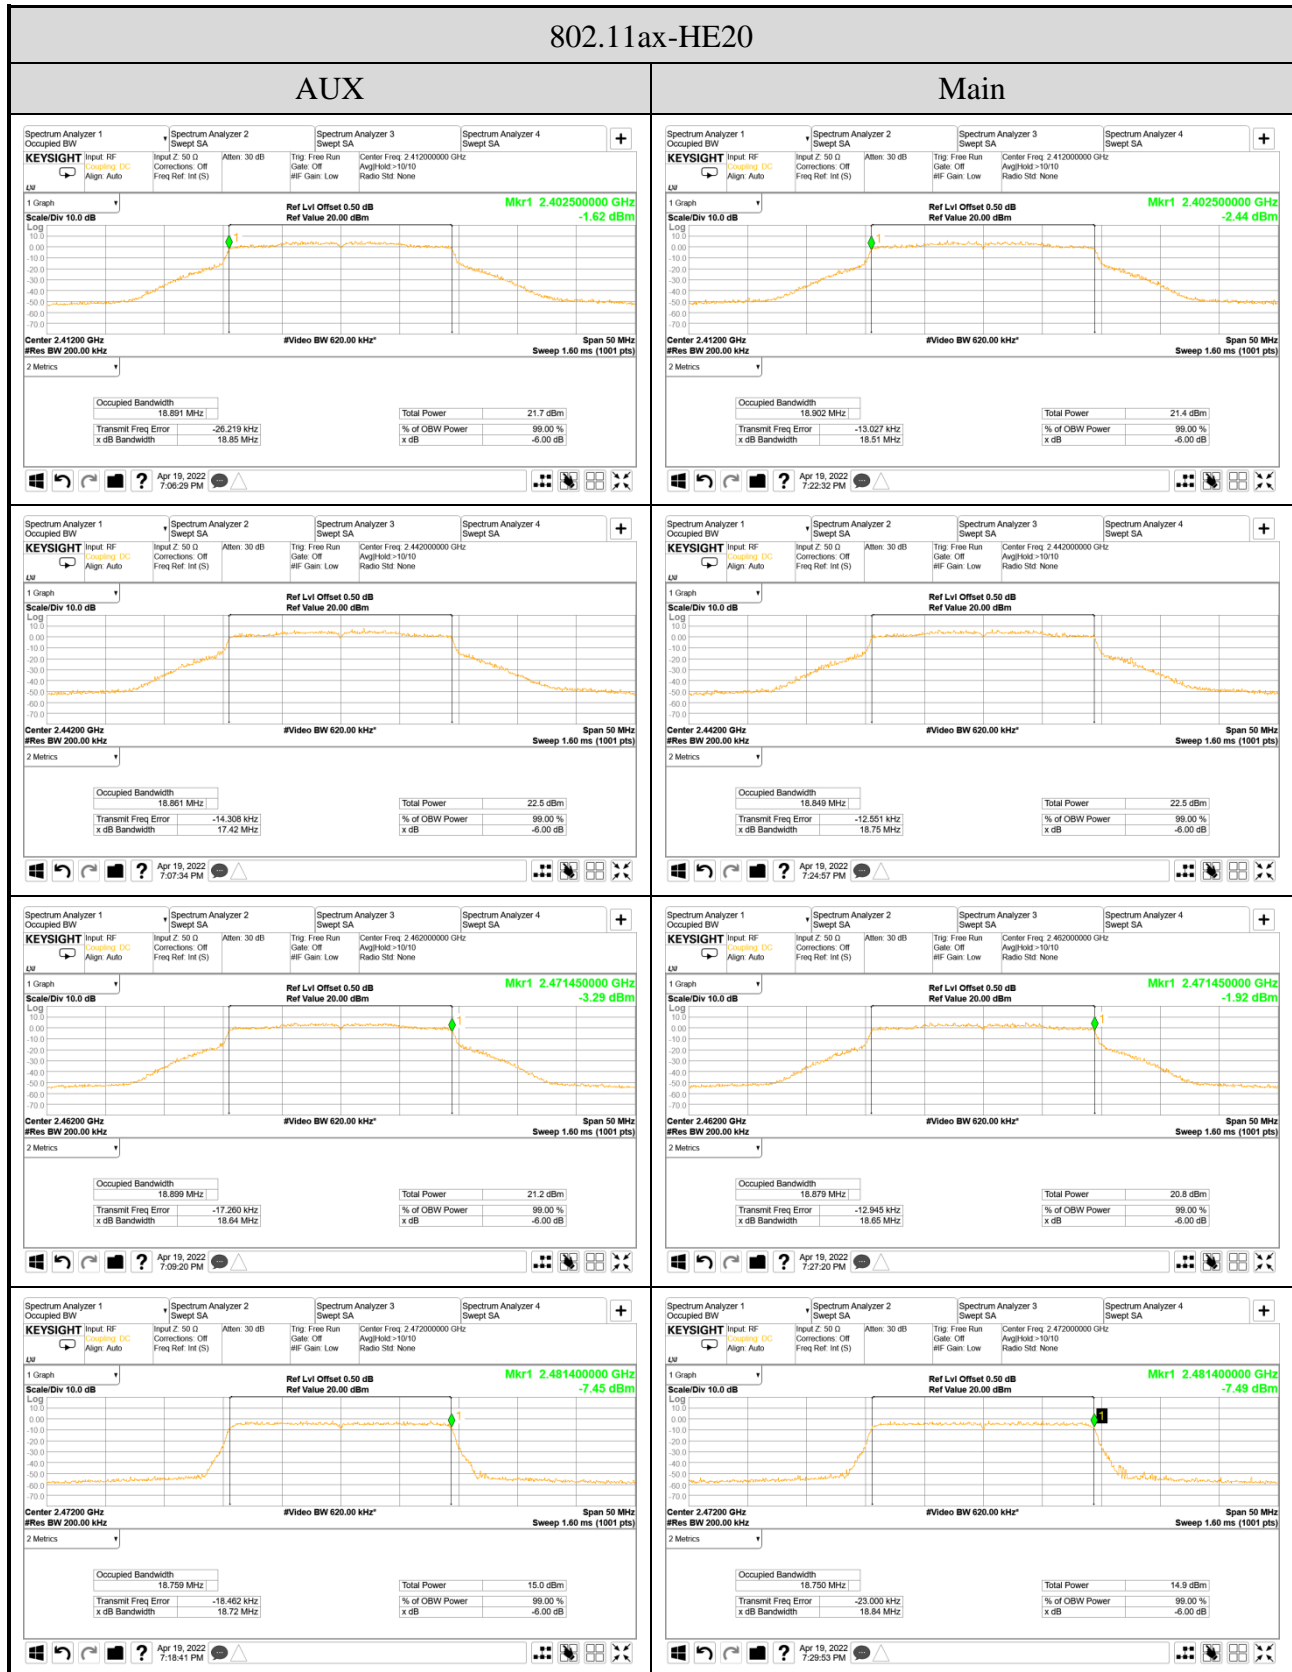

● Occupied (99%) Bandwidth

802.11g

AUX

Main

802.11n-HT20

802.11n-HT40

802.11ax-HE20

802.11ax-HE40