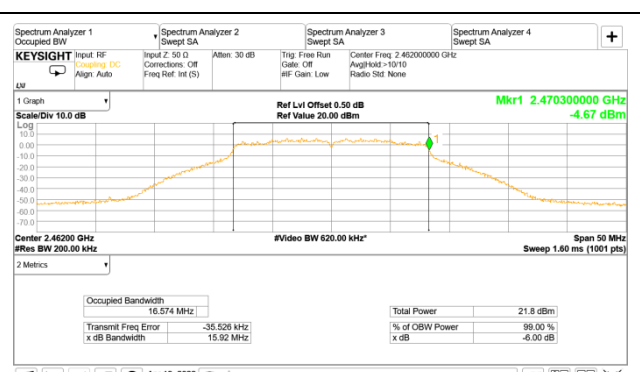

● Occupied (99%) Bandwidth

802.11g

AUX

Main

802.11n-HT20

802.11n-HT40

802.11ax-HE20

802.11ax-HE40