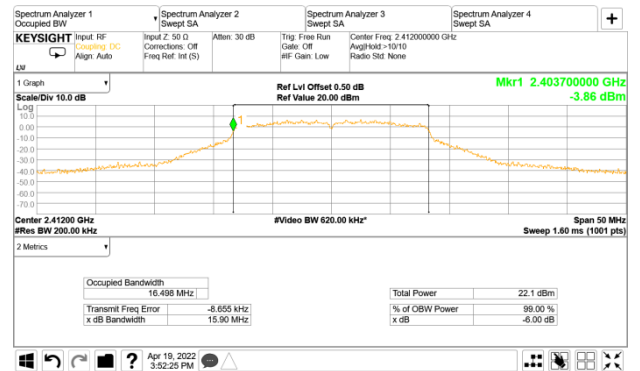

● Occupied (99%) Bandwidth

802.11g

AUX

Main

802.11n-HT20

802.11n-HT40

802.11ax-HE20

802.11ax-HE40