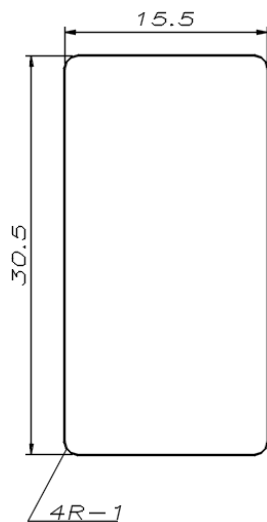

## MR25GA Label size, position

MR25GA Label size

SIZE : 15.5 X 30.5

MR25GA Label position

# < MR25GA 규격 LABEL >

15.5 x 30.5 (mm)

북미(미국, 캐나다)		
 <p>LG Electronics Inc. Magic Remote  telecomms Magic</p> <p>SVC code/Code SVC : MR25 MODEL/Modèle : MR25GA IC : 2703H-MR25GA FCC ID/ID FCC : BEJMR25GA R-C-LGE-MR25GA</p> <p><b>AKB76046602</b> Made in Korea / Fabriqué en Corée</p>	 <p>LG Electronics Inc. Magic Remote  telecomms Magic</p> <p>SVC code/Code SVC : MR25 MODEL/Modèle : MR25GA IC : 2703H-MR25GA FCC ID/ID FCC : BEJMR25GA R-C-LGE-MR25GA</p> <p><b>AKB76046602</b> Made in Korea / Fabriqué en Indonésie</p>	 <p>LG Electronics Inc. Magic Remote  telecomms Magic</p> <p>SVC code/Code SVC : MR25 MODEL/Modèle : MR25GA IC : 2703H-MR25GA FCC ID/ID FCC : BEJMR25GA R-C-LGE-MR25GA</p> <p><b>AKB76046602</b> Made in Korea / Fabriqué au Mexique</p>
KOREA	INDONESIA	MEXICO