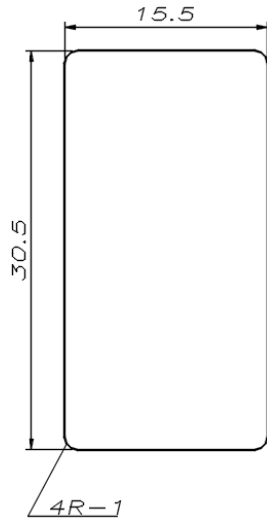

MR23GN Label size, position

MR23GN Label size

SIZE : 15.5 X 30.5

MR23GN Label position