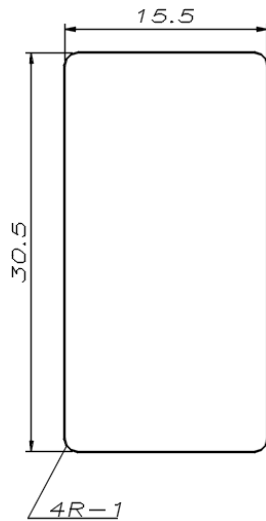

MR22GN Label size, position

MR22GN Label size

SIZE : 15.5 X 30.5

MR22GN Label position