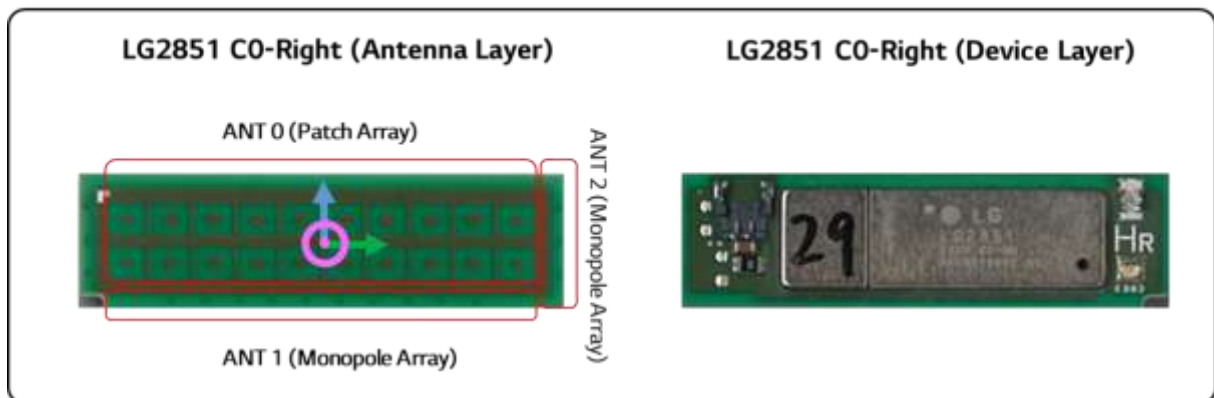

- DUT Antenna Information