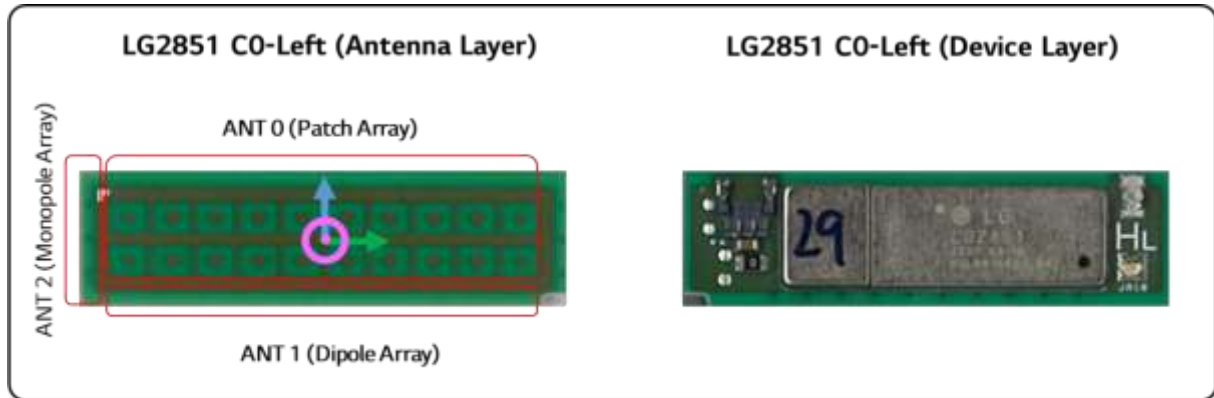

- DUT Antenna Information