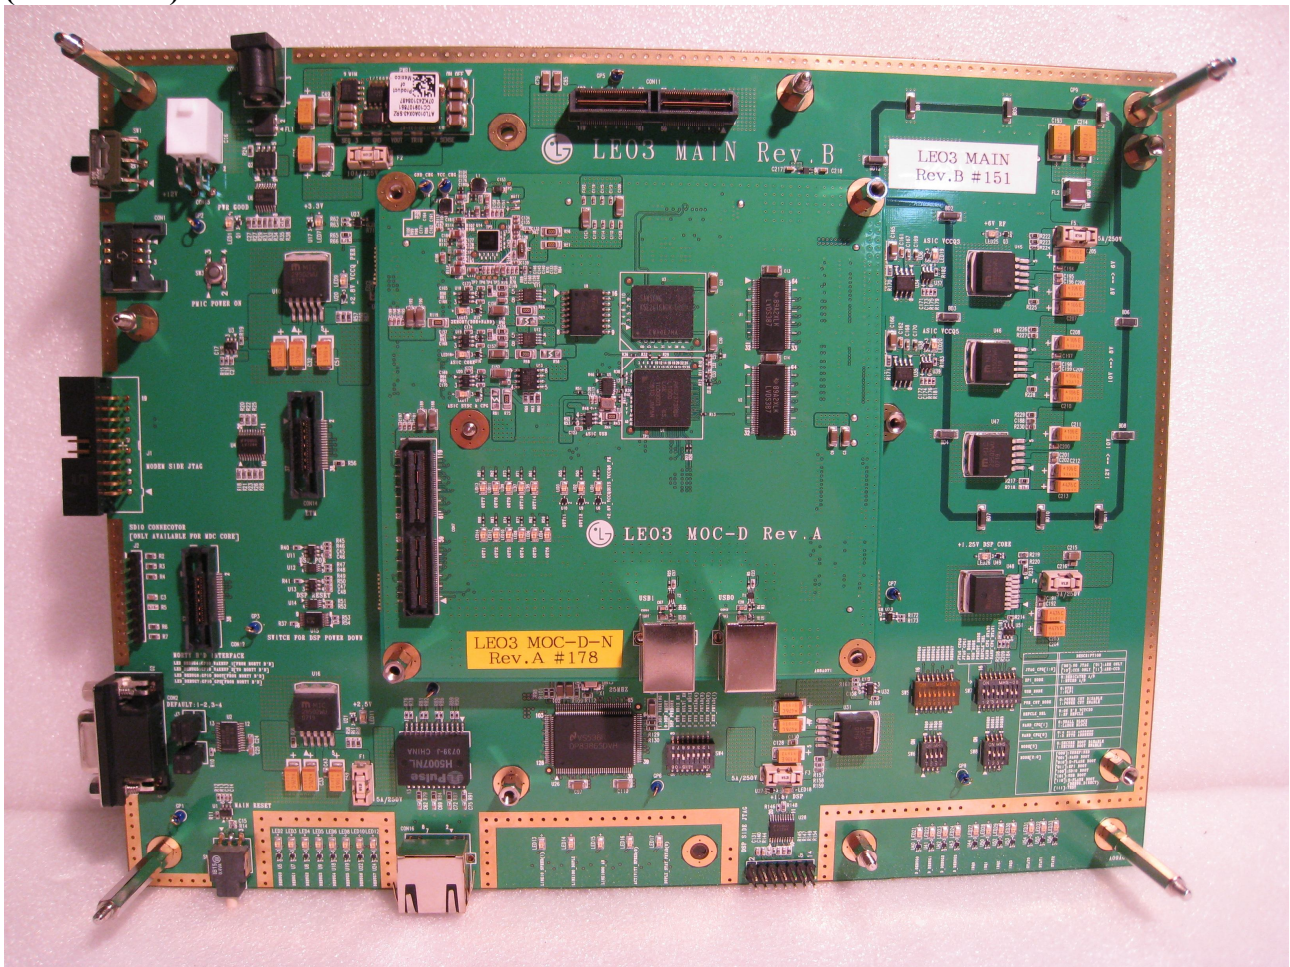

FCC ID : BEJLE03-BAND13

ATTACHMENT B.

- External Photos -

HCT CO., LTD.

SAN 136-1, AMI-RI, BUBAL-EUP, ICHEON-SI, KYOUNGKI-DO, 467-701, KOREA

TEL:+82 31 639 8517 FAX:+82 31 639 8525 www.hct.co.kr

(Upper Side)

(Lower Side)

(EUT With Antenna)