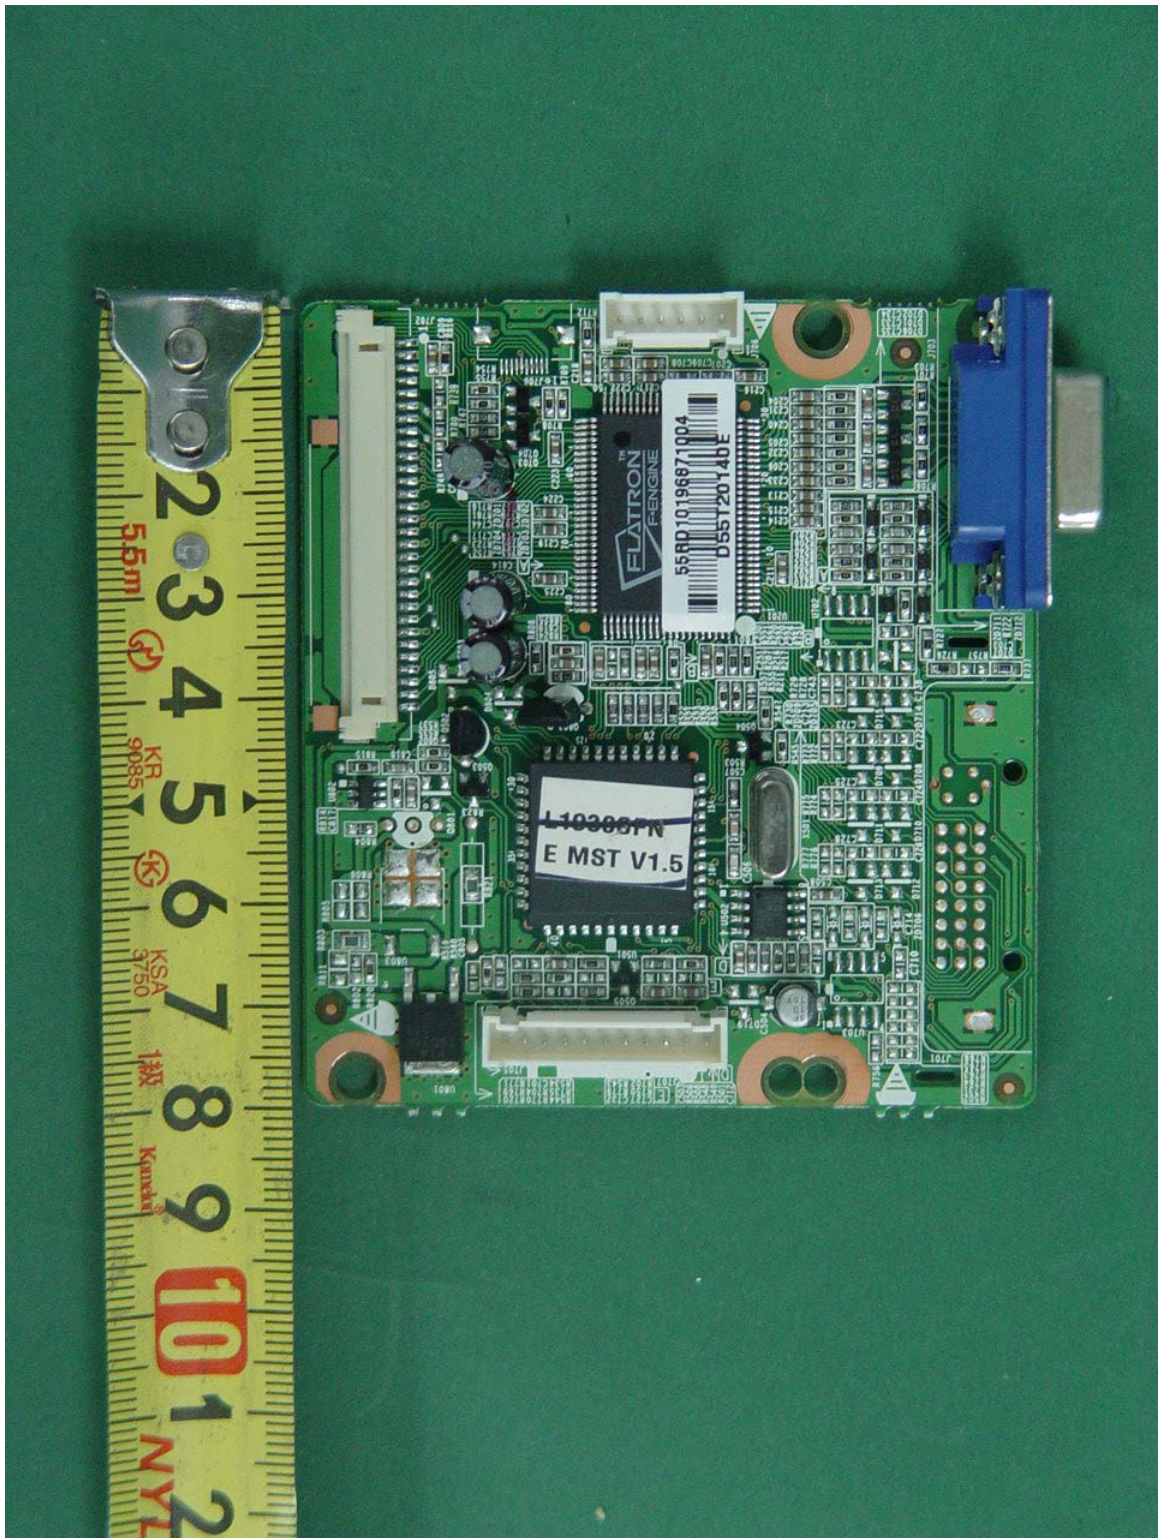

APPENDIX G
: INTERNAL PHOTOGRAPHS

EUT Type: 17" LCD Monitor

FCC ID: BEJL17NA

EUT Type: 17" LCD Monitor

FCC ID: BEJL17NA

EUT Type: 17" LCD Monitor

FCC ID: BEJL17NA

EUT Type: 17" LCD Monitor

FCC ID: BEJL17NA

EUT Type: 17" LCD Monitor

FCC ID: BEJL17NA