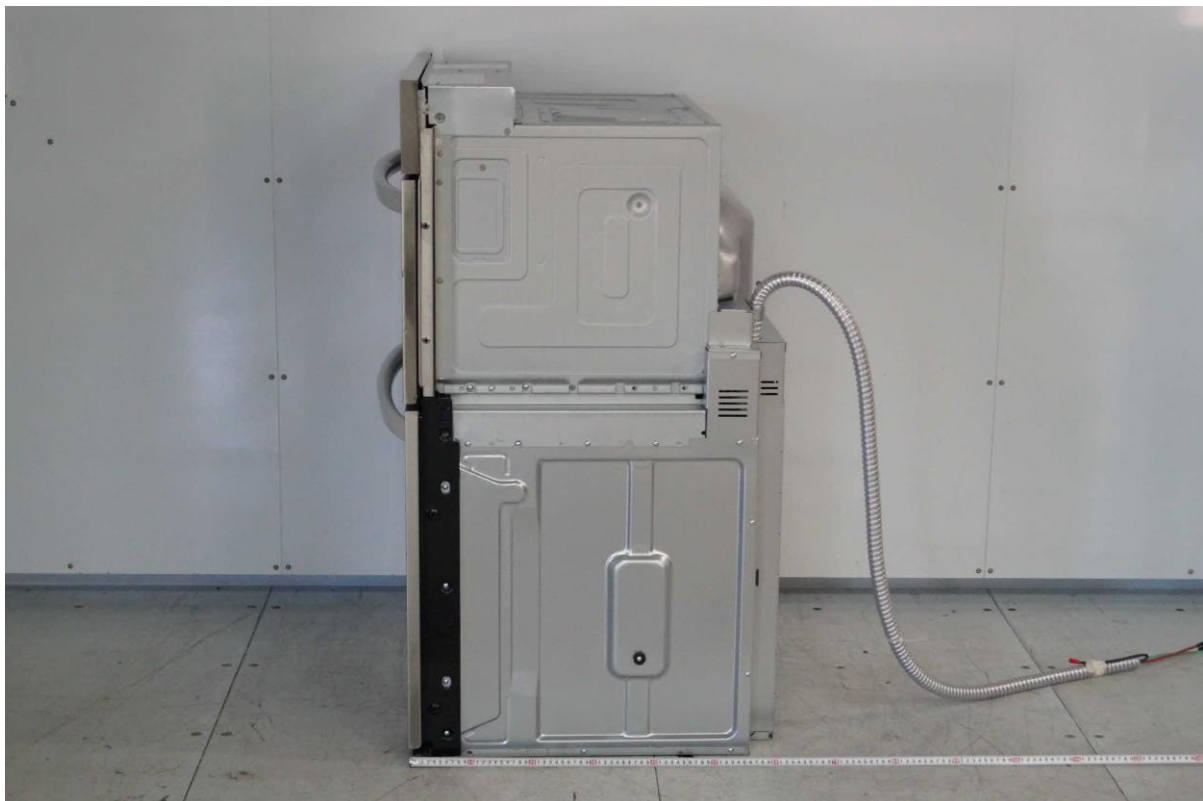

APPENDIX F
: EXTERNAL PHOTOGRAPHS

<Front>

<Right side>

<Rear>

<Left Side>

<Upper>

<Lower>

EUT Type: HOUSEHOLD ELECTRIC OVEN
FCC ID.: BEJD1724NAF