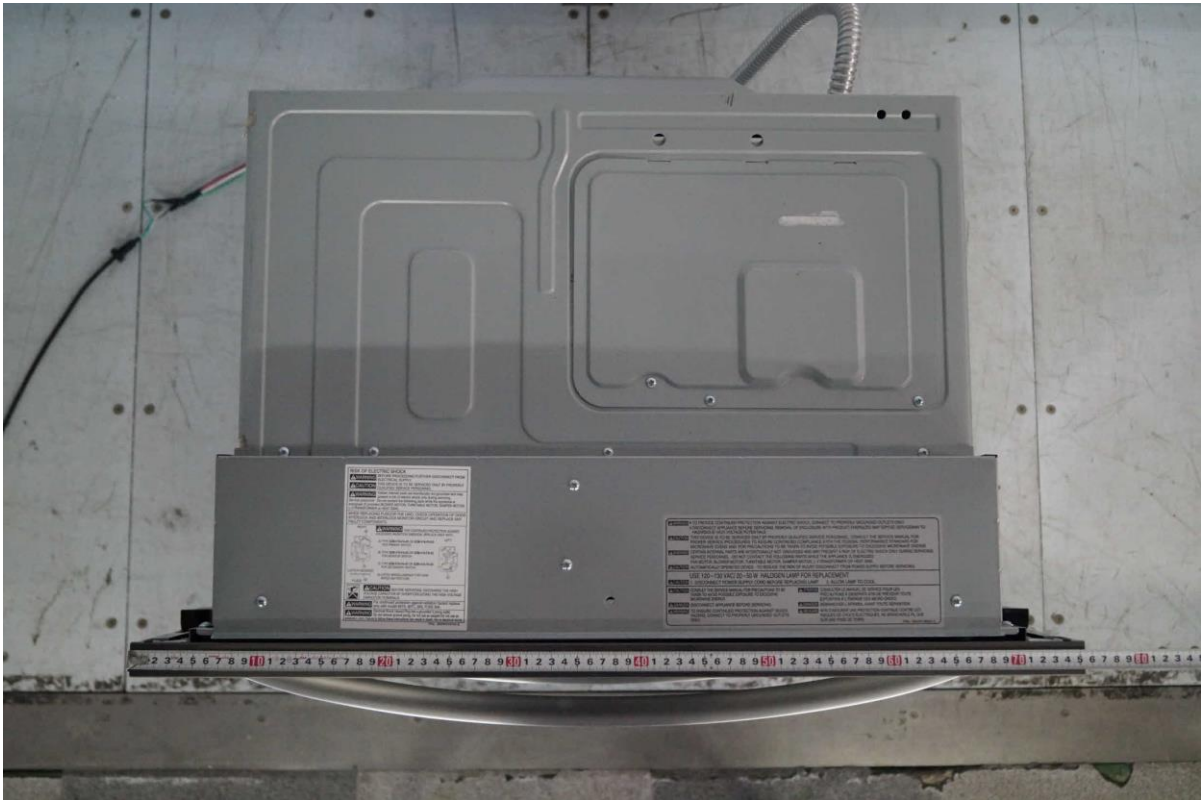

APPENDIX F
: EXTERNAL PHOTOGRAPHS

<Front>

<Right side>

<Rear>

<Left Side>

<Upper>

<Lower>

EUT Type: HOUSEHOLD ELECTRIC OVEN
FCC ID.: BEJD1724NAF