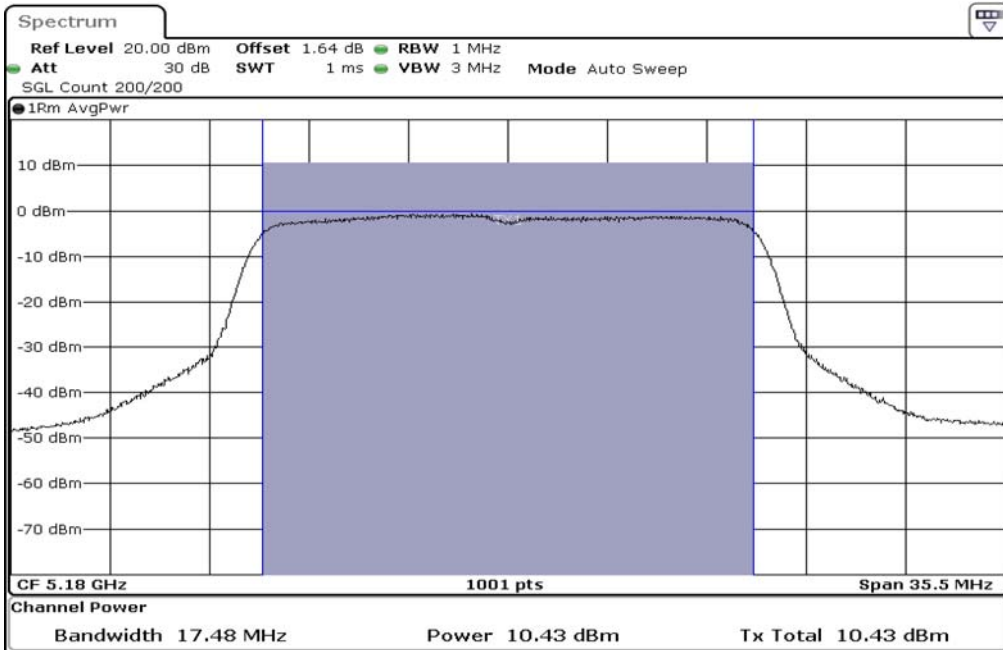

Test Band				WLAN_5GHz			
Antenna				Multiple Antenna (Ant 2)			
Test Parameters for Channel Bandwidths							
Test Item	No.	Mode	Channel	Bandwidth	RU Tone	RB index	Verdict
Output Power	1	802.11 n(HT20)	5180	20 MHz	-	-	Pass
	2	802.11 n(HT20)	5220	20 MHz	-	-	Pass
	3	802.11 n(HT20)	5240	20 MHz	-	-	Pass