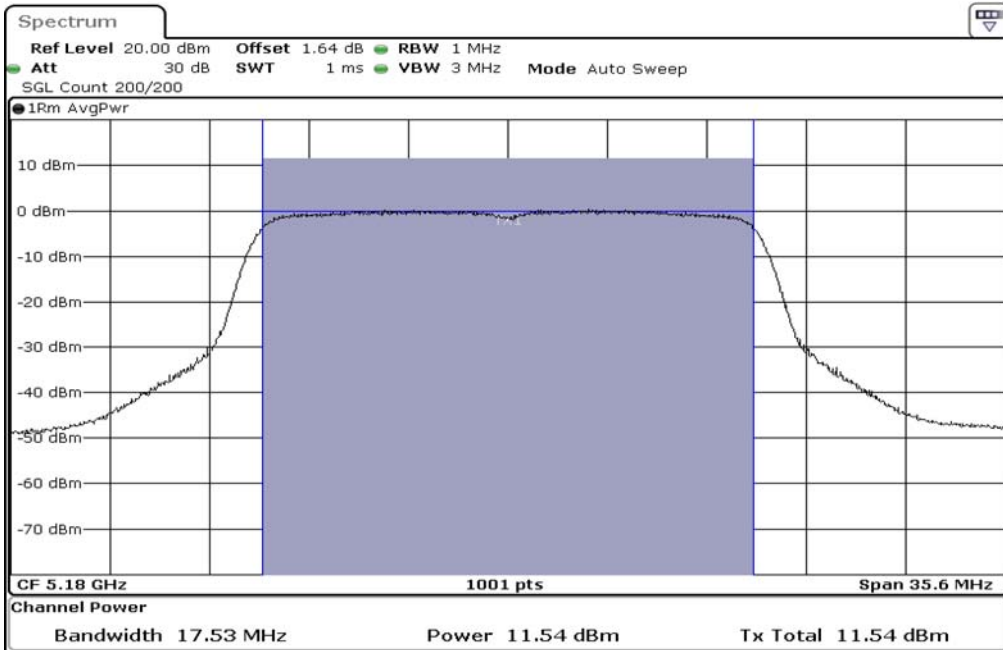

1	Output Power