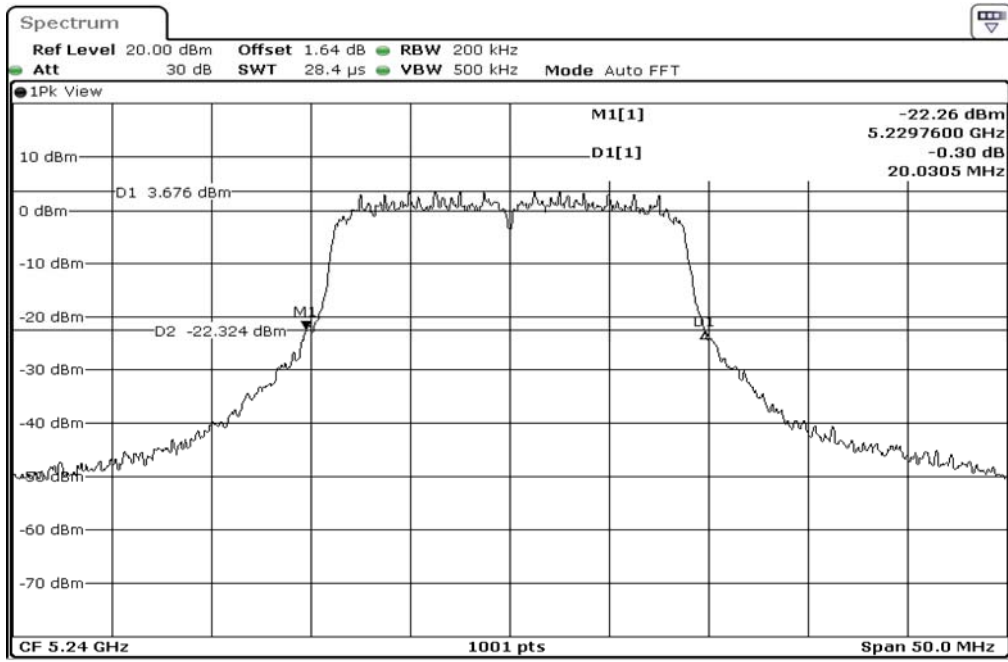

2	26dB Bandwidth

3	26dB Bandwidth