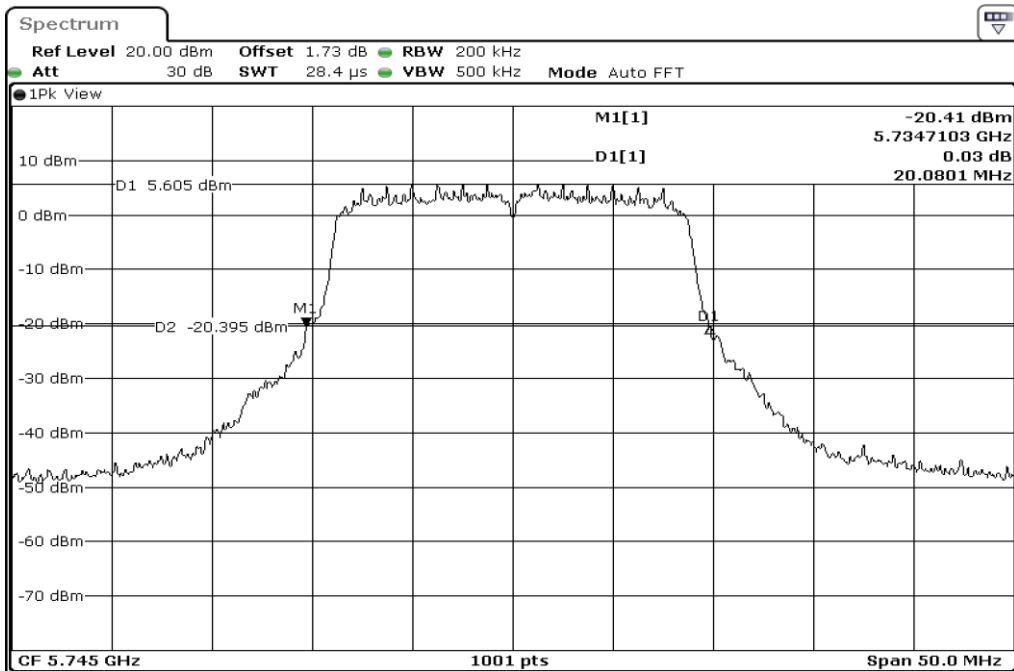

Test Band				WLAN_5GHz			
Antenna				Ant 1			
Test Parameters for Channel Bandwidths							
Test Item	No.	Mode	Channel	Bandwidth	RU Tone	RB index	Verdict
26dB Bandwidth	1	802.11 n(HT20)	5745	20 MHz	-	-	Pass
	2	802.11 n(HT20)	5785	20 MHz	-	-	Pass
	3	802.11 n(HT20)	5825	20 MHz	-	-	Pass