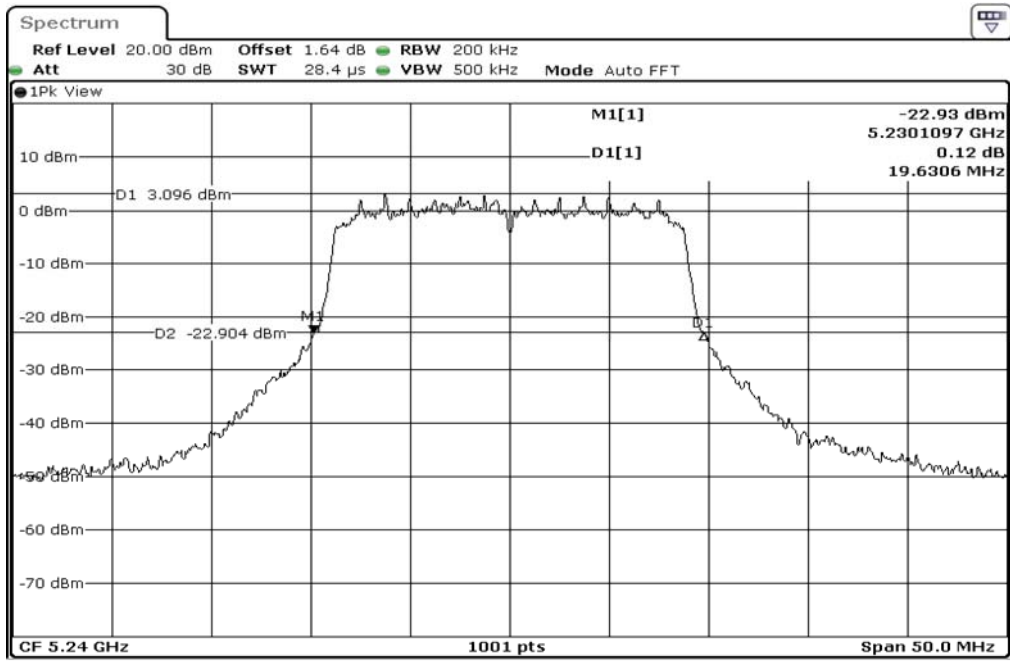

2	26dB Bandwidth

3	26dB Bandwidth