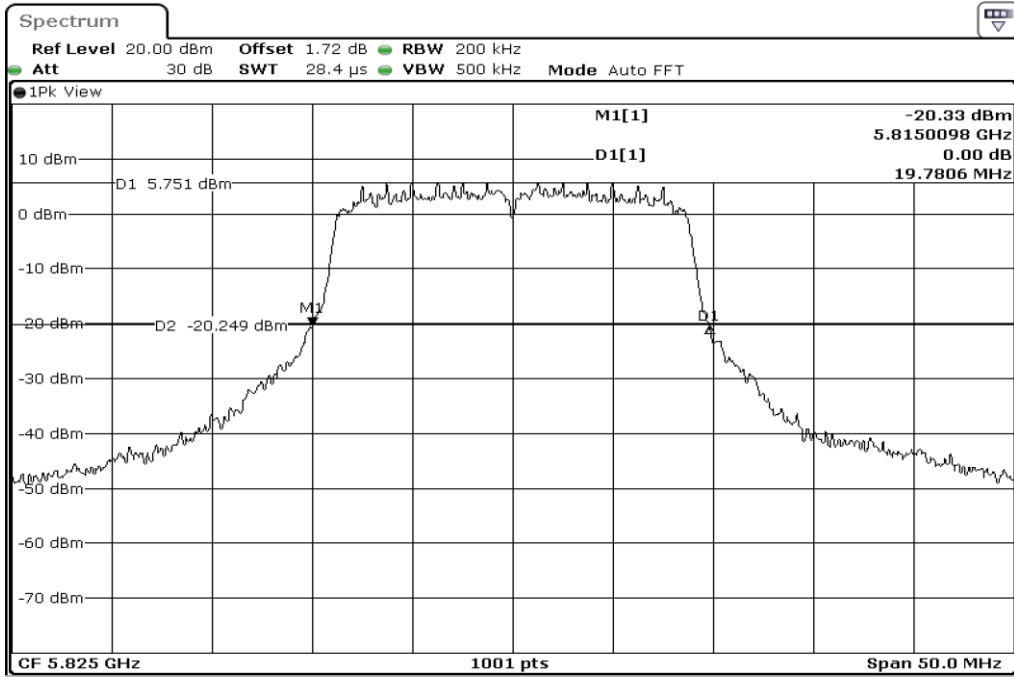

2	26dB Bandwidth

3	26dB Bandwidth