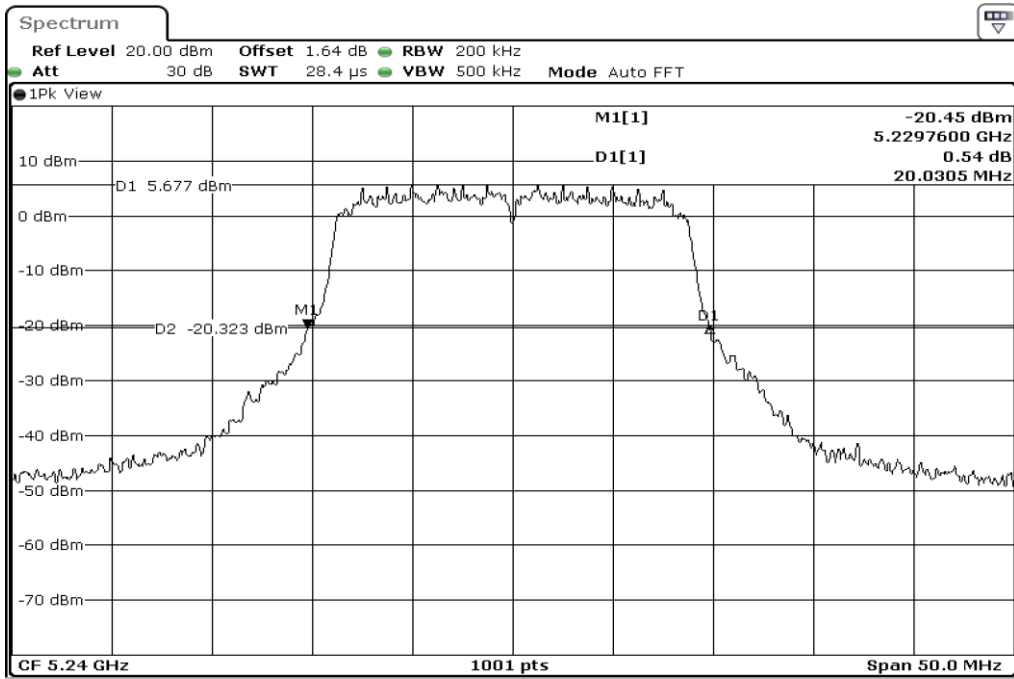

2	26dB Bandwidth

3	26dB Bandwidth