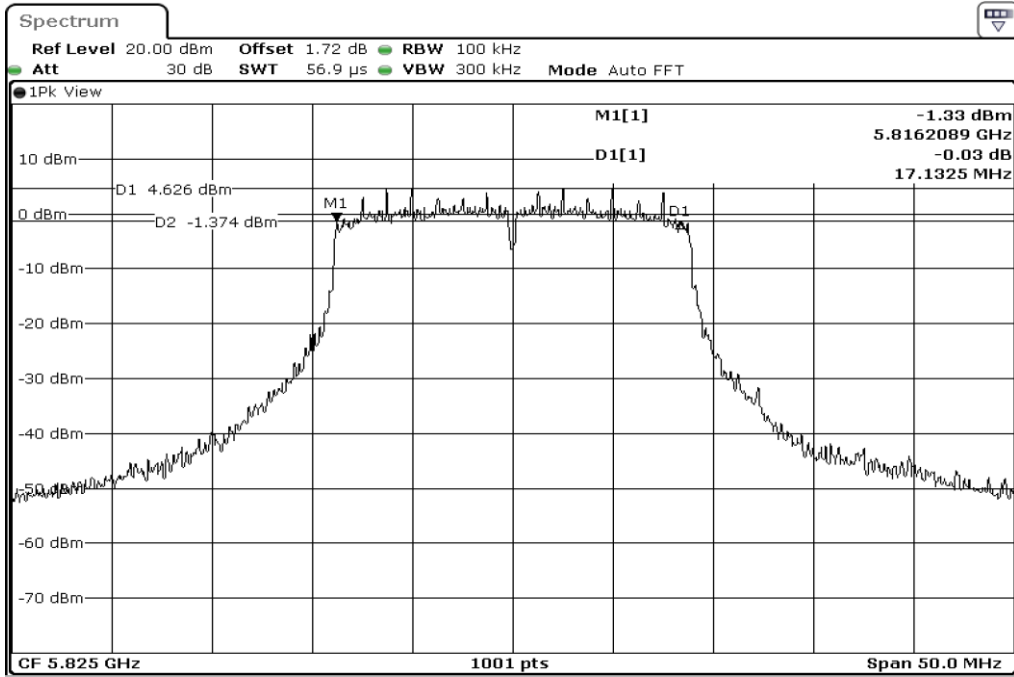

2	6dB Bandwidth

3	6dB Bandwidth