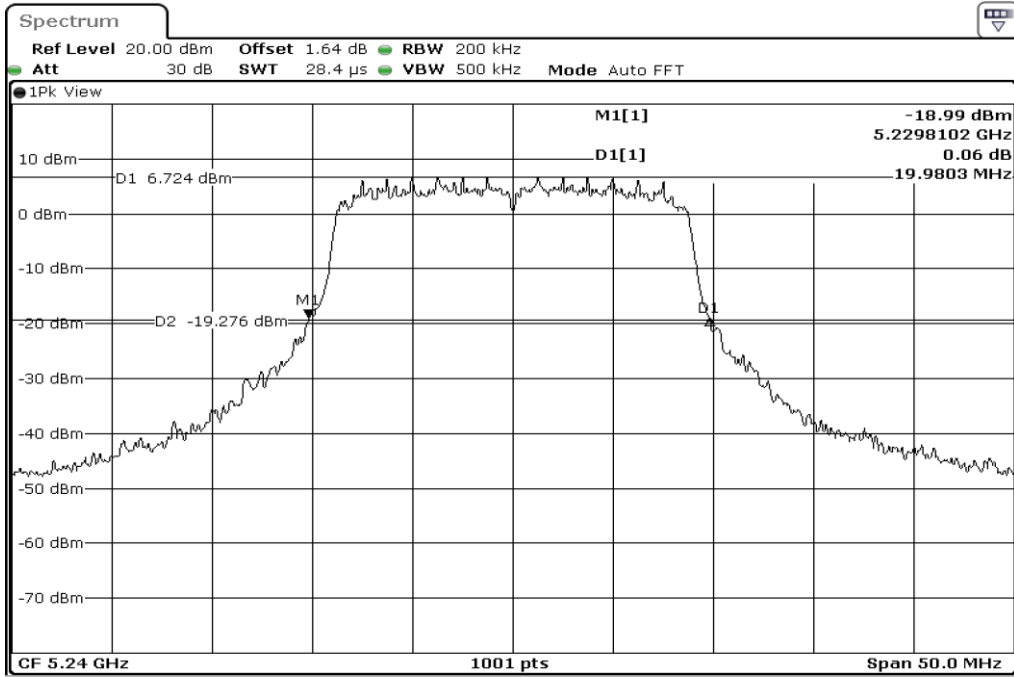

2	26dB Bandwidth

3	26dB Bandwidth