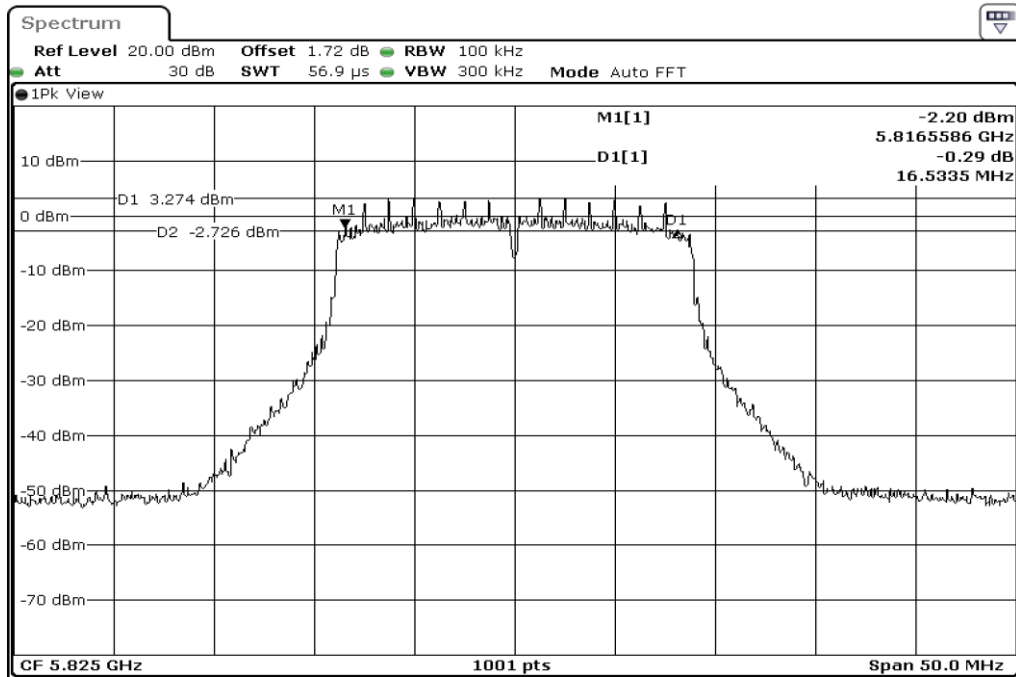

2	6dB Bandwidth

3	6dB Bandwidth