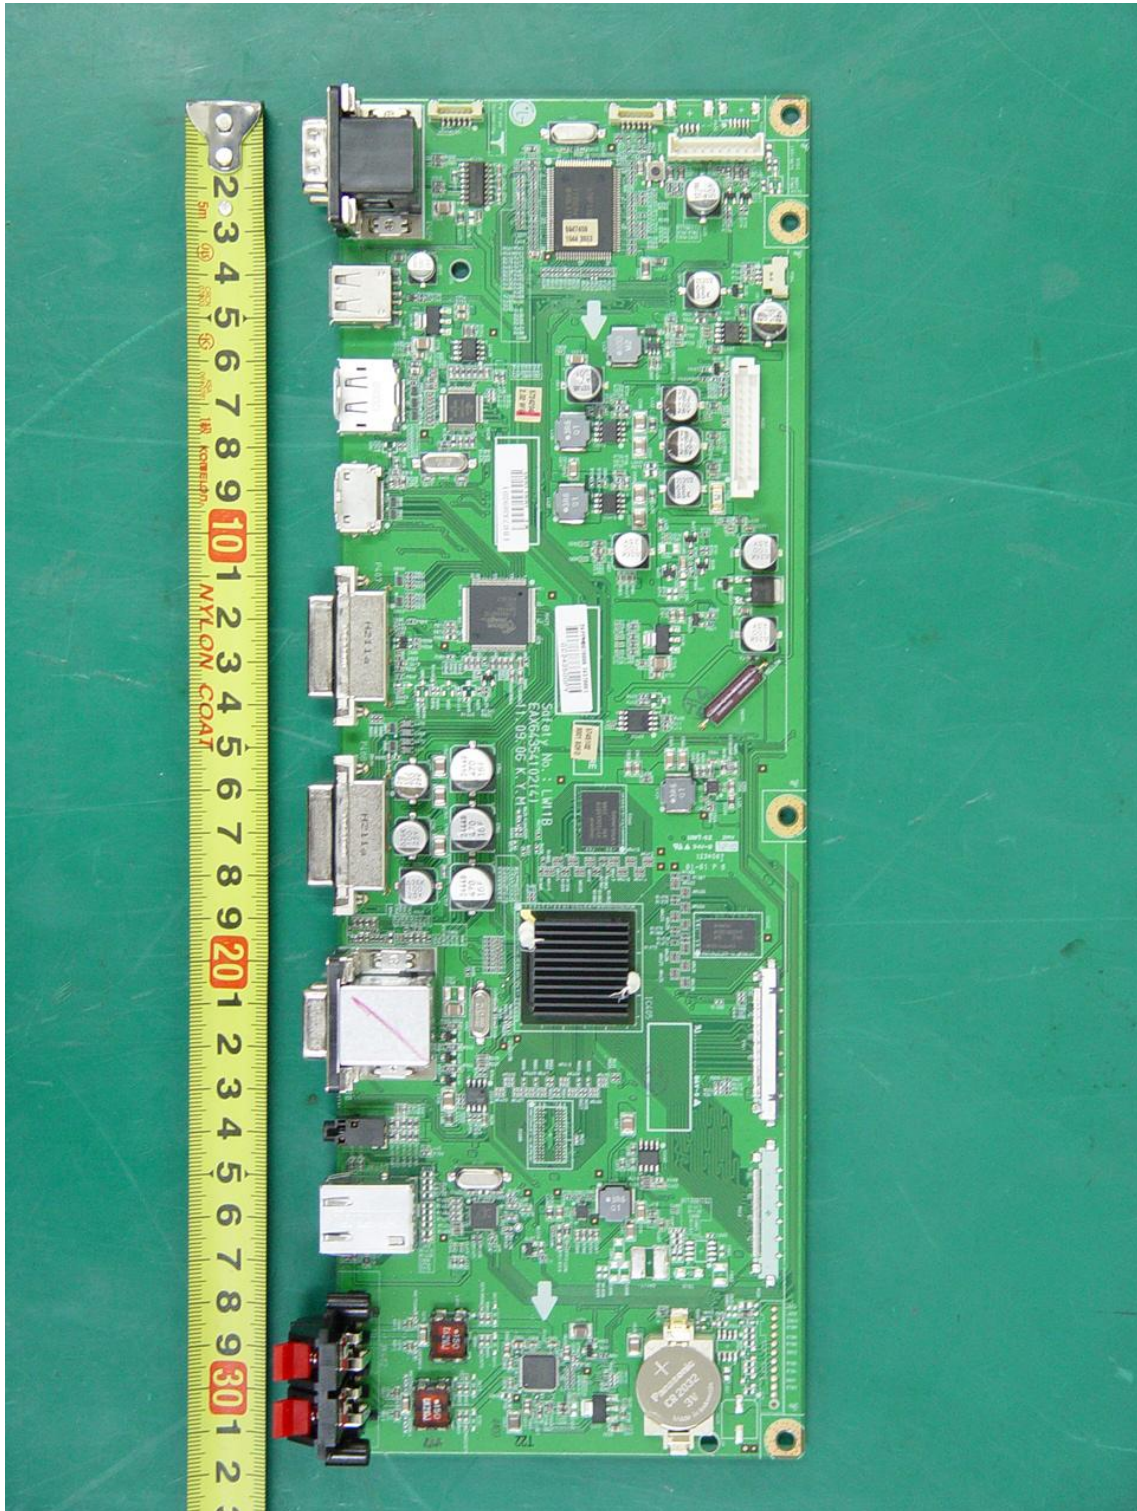

APPENDIX F
: INTERNAL PHOTOGRAPHS

EUT Type: MONITOR SIGNAGE

FCC ID.: BEJ47VX30AS

EUT Type: MONITOR SIGNAGE

FCC ID.: BEJ47VX30AS

EUT Type: MONITOR SIGNAGE

FCC ID.: BEJ47VX30AS

EUT Type: MONITOR SIGNAGE

FCC ID.: BEJ47VX30AS

EUT Type: MONITOR SIGNAGE

FCC ID.: BEJ47VX30AS

EUT Type: MONITOR SIGNAGE

FCC ID.: BEJ47VX30AS

EUT Type: MONITOR SIGNAGE

FCC ID.: BEJ47VX30AS

EUT Type: MONITOR SIGNAGE