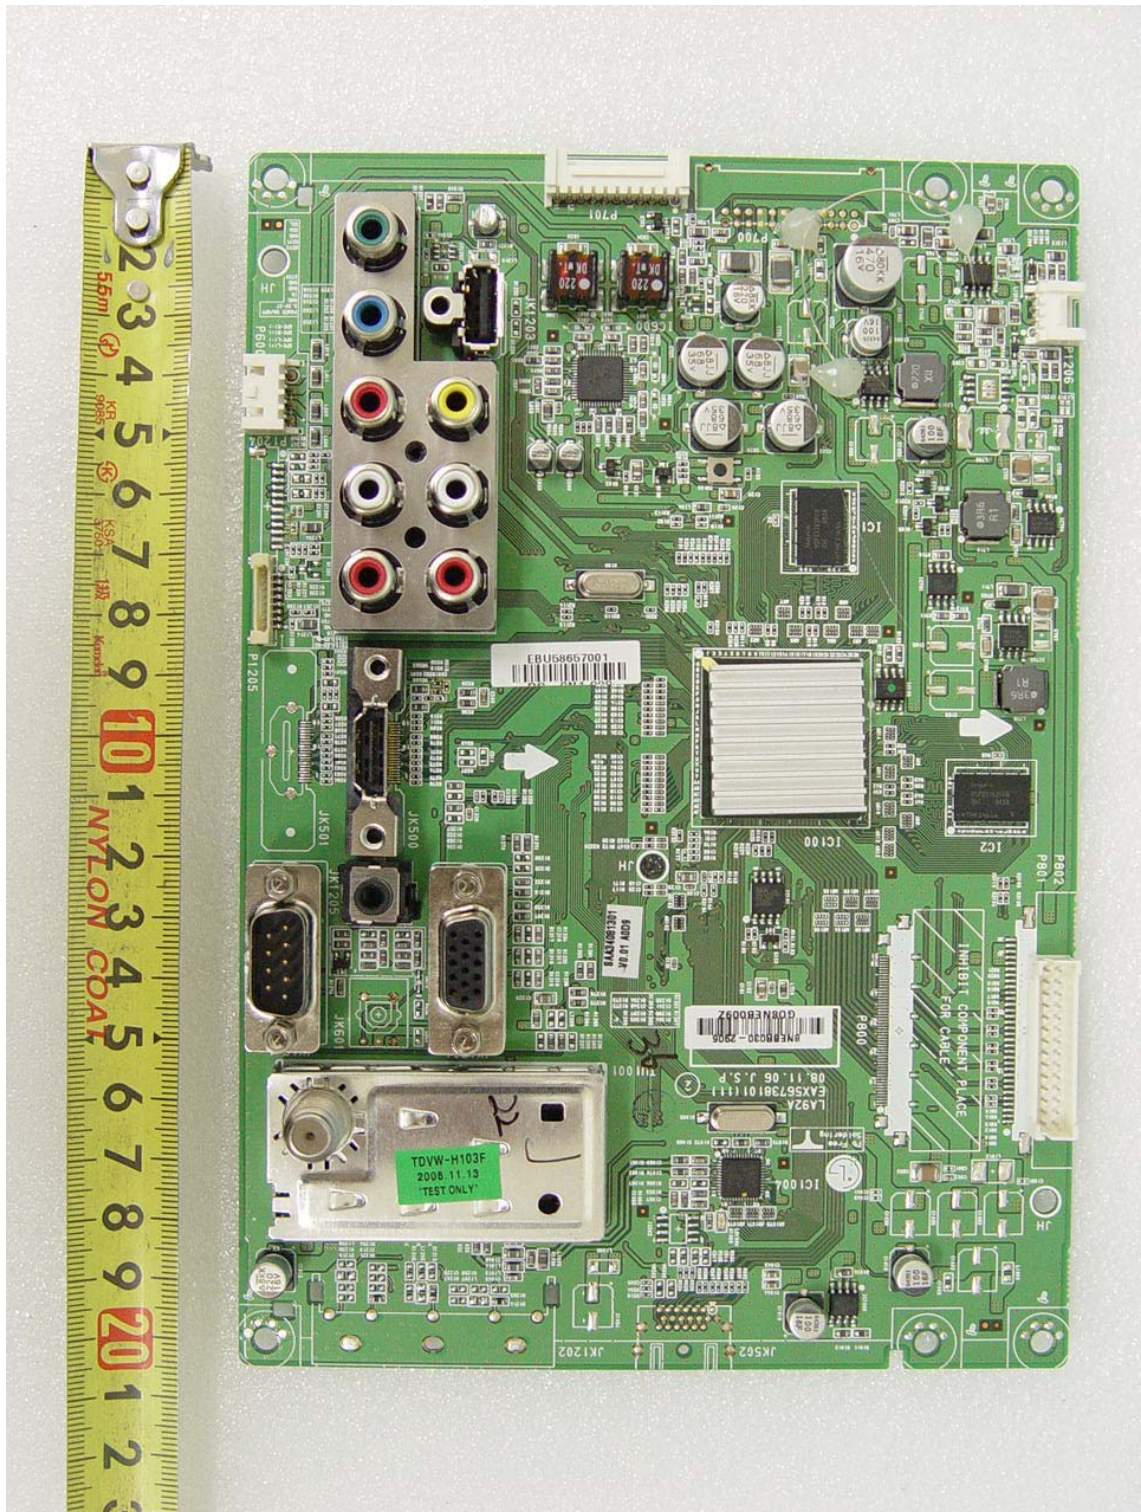

APPENDIX G
: INTERNAL PHOTOGRAPHS

EUT Type: LCD TV/Monitor

FCC ID.: BEJ22LH20UA

EUT Type: LCD TV/Monitor

FCC ID.: BEJ22LH20UA

EUT Type: LCD TV/Monitor

FCC ID.: BEJ22LH20UA

EUT Type: LCD TV/Monitor

FCC ID.: BEJ22LH20UA