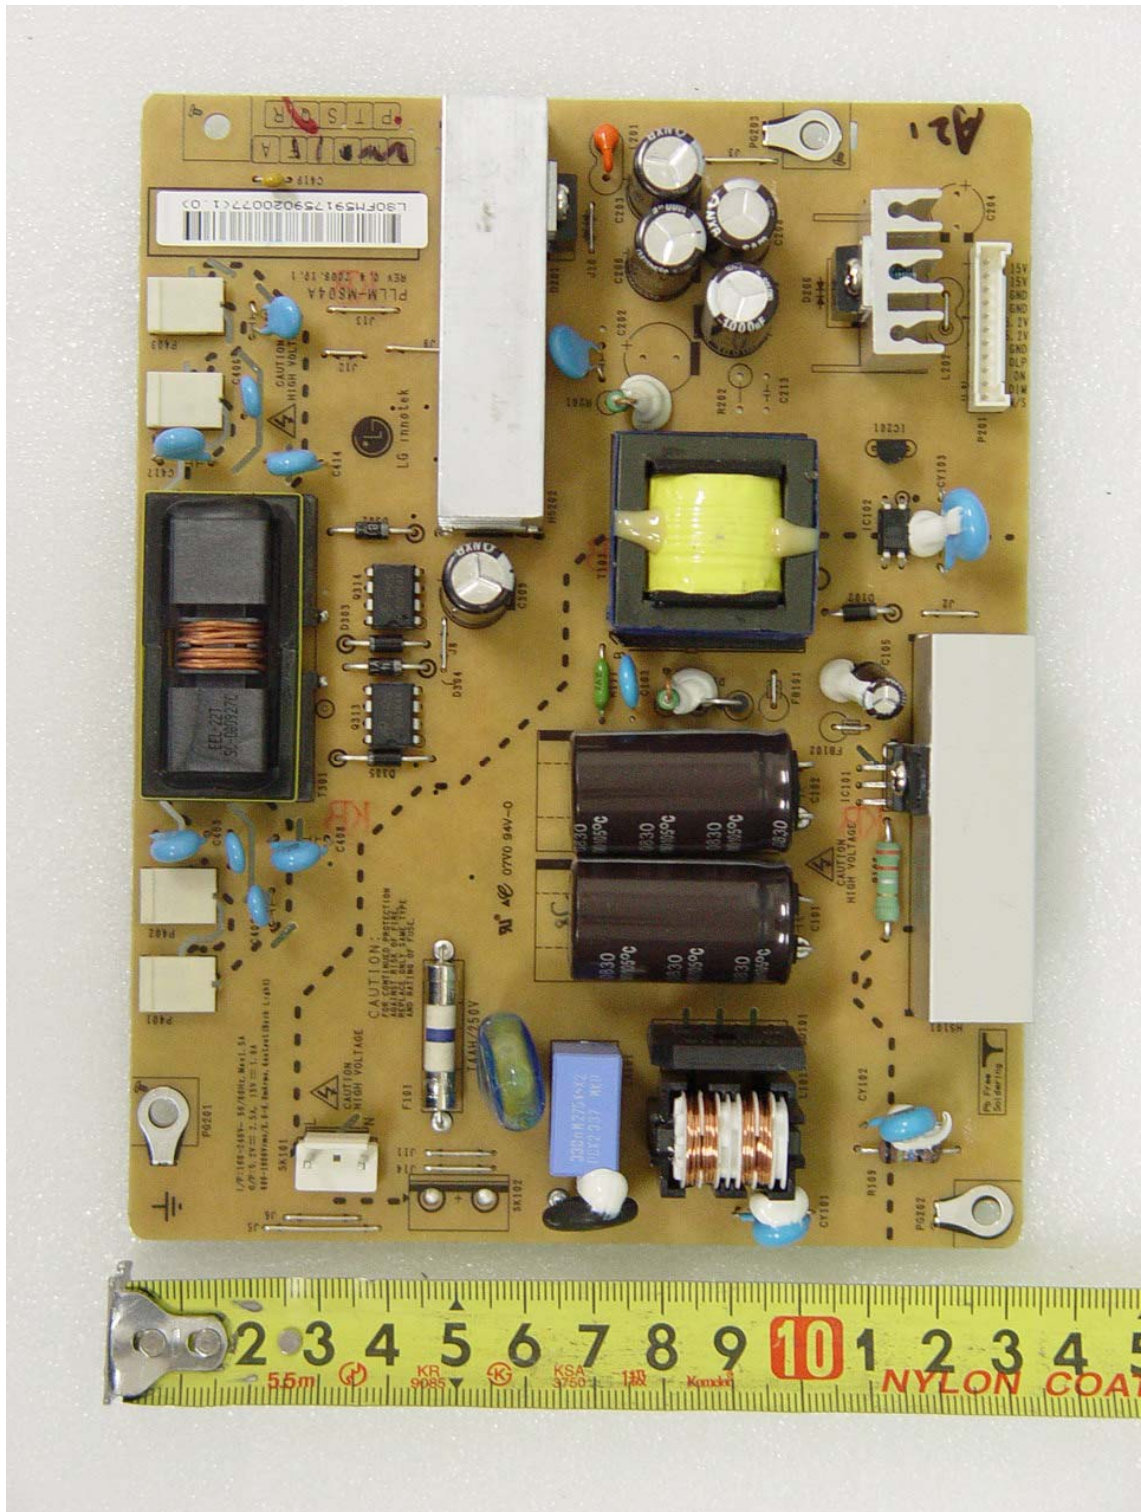

APPENDIX G
: INTERNAL PHOTOGRAPHS

EUT Type: LCD TV/Monitor

FCC ID.: BEJ22LH20UA

EUT Type: LCD TV/Monitor

FCC ID.: BEJ22LH20UA

EUT Type: LCD TV/Monitor

FCC ID.: BEJ22LH20UA

EUT Type: LCD TV/Monitor

FCC ID.: BEJ22LH20UA