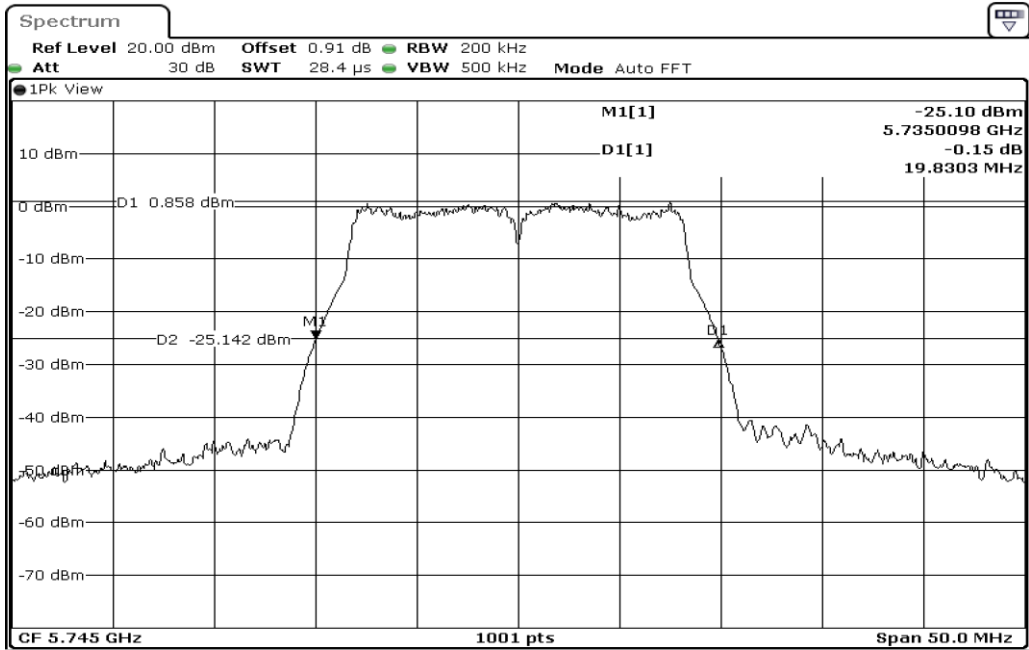

Date: 4.JAN.2024 11:24:01

8      26dB Bandwidth

Date: 4.JAN.2024 11:28:49

9	26dB Bandwidth
---	----------------

Test Band				WLAN_5GHz			
Antenna				Ant 1			
Test Parameters for Channel Bandwidths							
Test Item	No.	Mode	Channel	Bandwidth	RU Tone	RB index	Verdict
26dB Bandwidth	1	802.11 a	5745	20 MHz	-	-	Pass
26dB Bandwidth	2	802.11 a	5785	20 MHz	-	-	Pass
26dB Bandwidth	3	802.11 a	5825	20 MHz	-	-	Pass
26dB Bandwidth	4	802.11 n(HT20)	5745	20 MHz	-	-	Pass
26dB Bandwidth	5	802.11 n(HT20)	5785	20 MHz	-	-	Pass
26dB Bandwidth	6	802.11 n(HT20)	5825	20 MHz	-	-	Pass
26dB Bandwidth	7	802.11 n(HT40)	5755	40 MHz	-	-	Pass
26dB Bandwidth	8	802.11 n(HT40)	5795	40 MHz	-	-	Pass
26dB Bandwidth	9	802.11 ac(VHT80)	5775	80 MHz	-	-	Pass