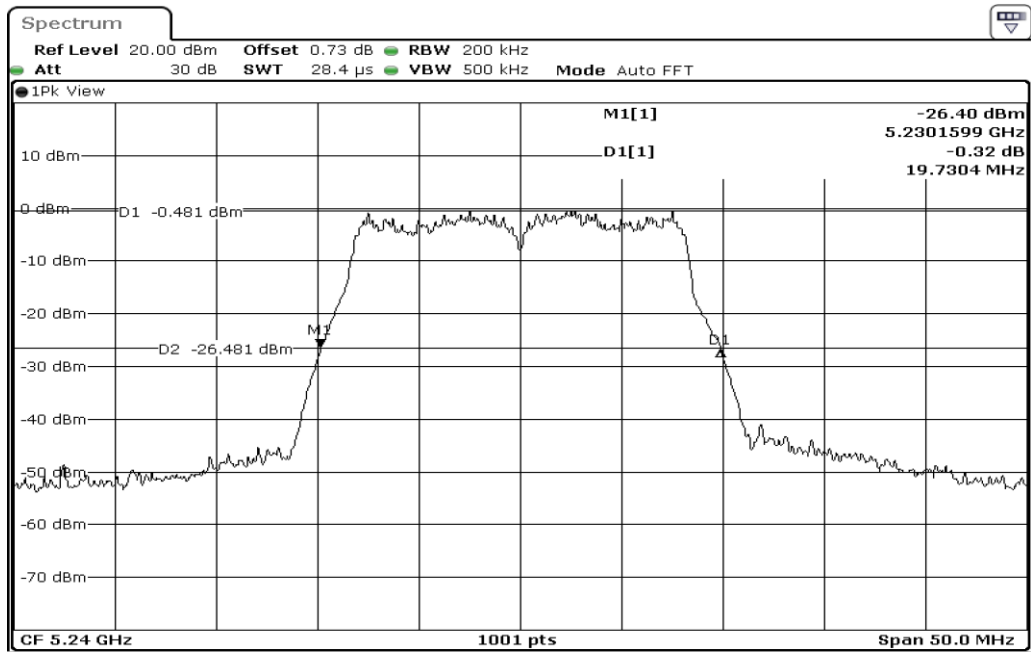

Date: 4.JAN.2024 11:03:35

3	26dB Bandwidth