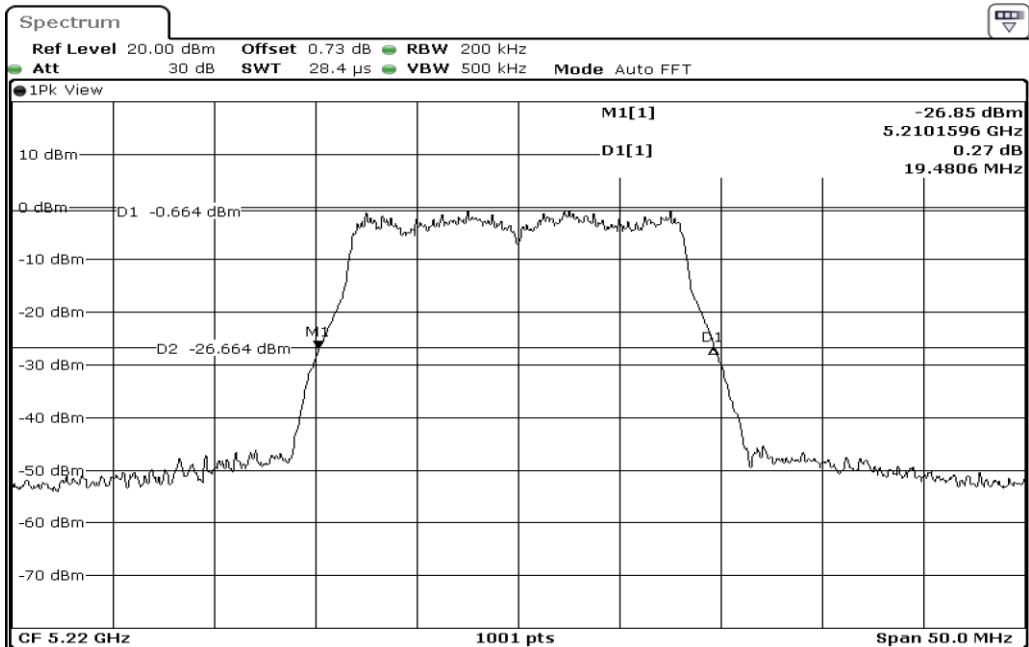

Date: 4.JAN.2024 11:02:15

2	26dB Bandwidth