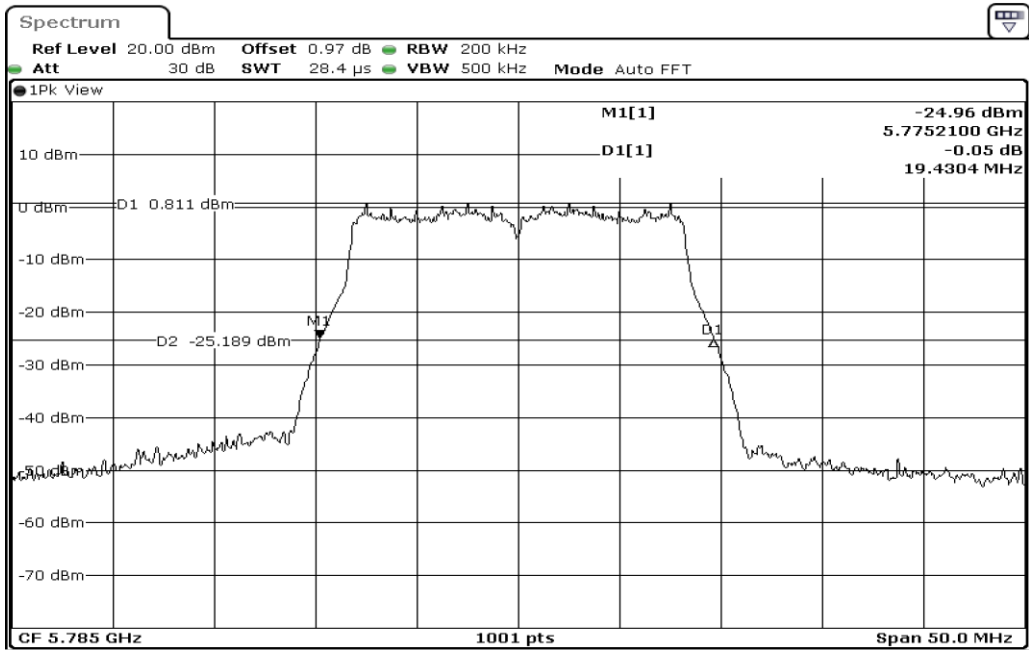

Date: 4.JAN.2024 11:42:09