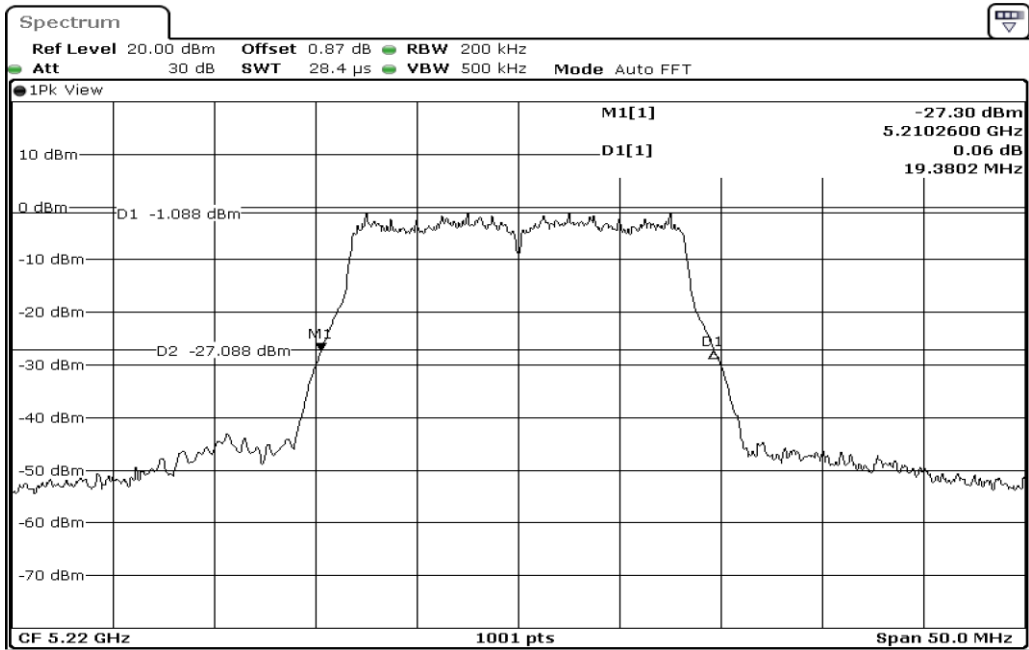

Date: 4.JAN.2024 11:03:20

2	26dB Bandwidth