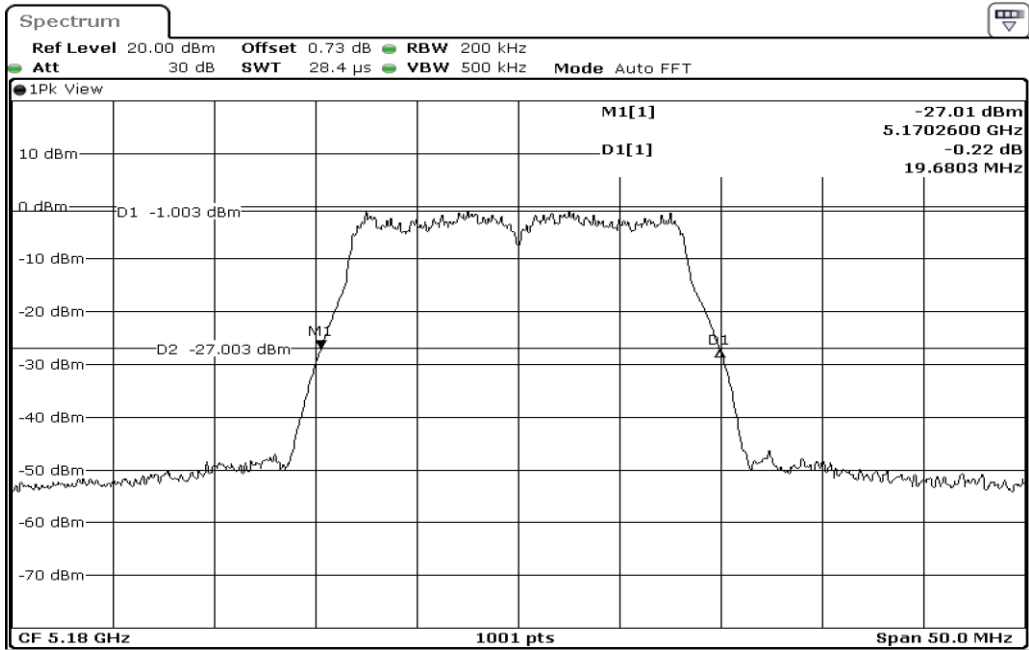

Test Band				WLAN_5GHz			
Antenna				Ant 0			
Test Parameters for Channel Bandwidths							
Test Item	No.	Mode	Channel	Bandwidth	RU Tone	RB index	Verdict
26dB Bandwidth	1	802.11 a	5180	20 MHz	-	-	Pass
26dB Bandwidth	2	802.11 a	5220	20 MHz	-	-	Pass
26dB Bandwidth	3	802.11 a	5240	20 MHz	-	-	Pass
26dB Bandwidth	4	802.11 n(HT20)	5180	20 MHz	-	-	Pass
26dB Bandwidth	5	802.11 n(HT20)	5220	20 MHz	-	-	Pass
26dB Bandwidth	6	802.11 n(HT20)	5240	20 MHz	-	-	Pass
26dB Bandwidth	7	802.11 n(HT40)	5190	40 MHz	-	-	Pass
26dB Bandwidth	8	802.11 n(HT40)	5230	40 MHz	-	-	Pass
26dB Bandwidth	9	802.11 ac(VHT80)	5210	80 MHz	-	-	Pass