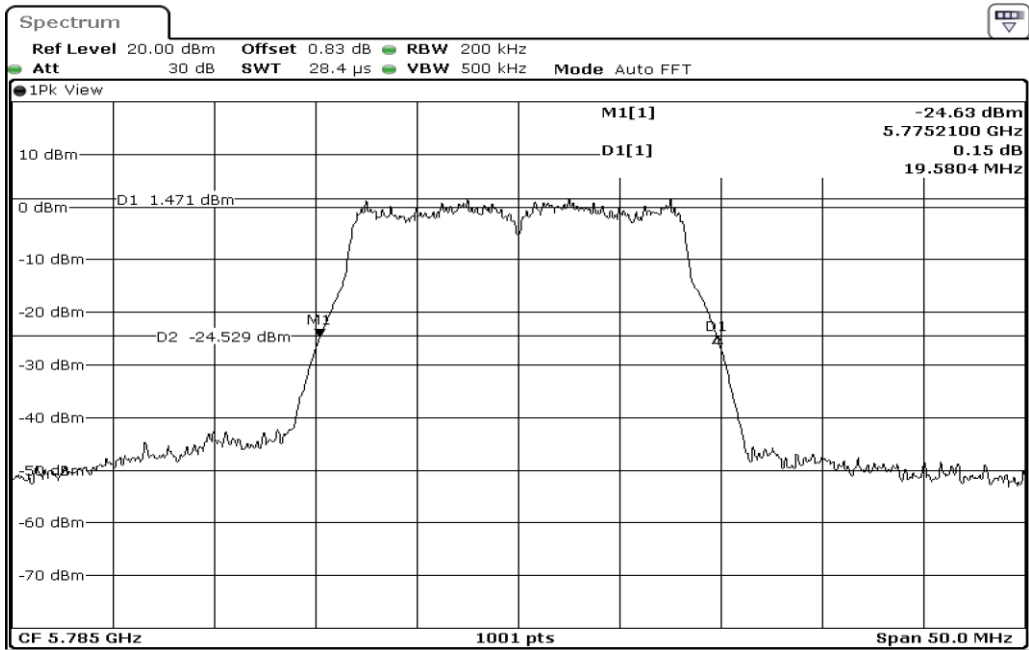

Date: 4.JAN.2024 11:49:39