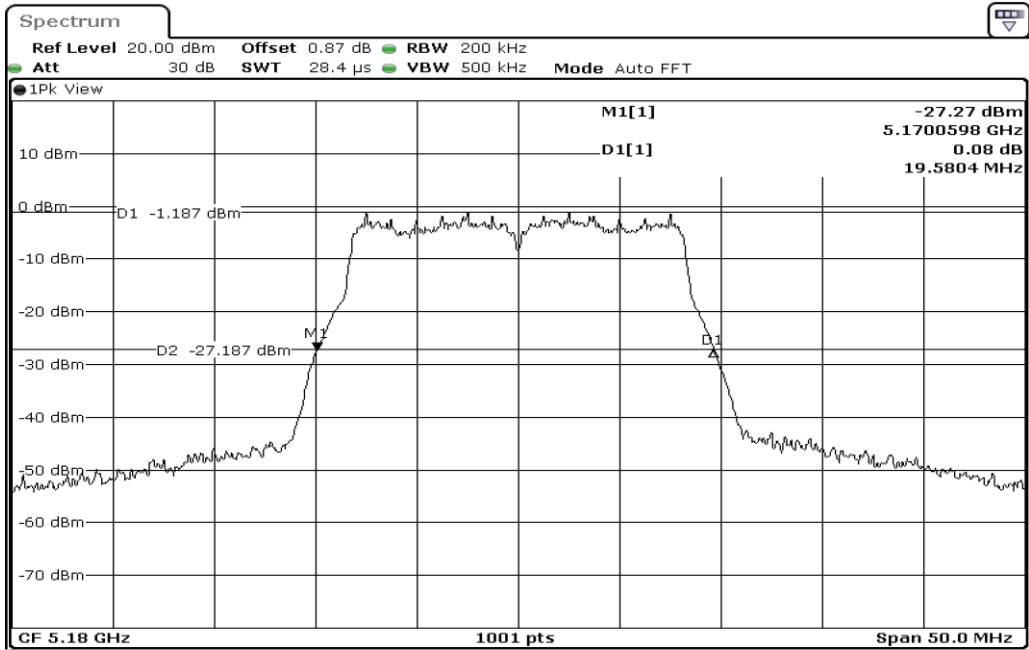

Date: 4.JAN.2024 13:20:24

8 26dB Bandwidth

Date: 4.JAN.2024 13:24:55

9	26dB Bandwidth
---	----------------

Test Band				WLAN_5GHz			
Antenna				Ant 1			
Test Parameters for Channel Bandwidths							
Test Item	No.	Mode	Channel	Bandwidth	RU Tone	RB index	Verdict
26dB Bandwidth	1	802.11 a	5180	20 MHz	-	-	Pass
26dB Bandwidth	2	802.11 a	5220	20 MHz	-	-	Pass
26dB Bandwidth	3	802.11 a	5240	20 MHz	-	-	Pass
26dB Bandwidth	4	802.11 n(HT20)	5180	20 MHz	-	-	Pass
26dB Bandwidth	5	802.11 n(HT20)	5220	20 MHz	-	-	Pass
26dB Bandwidth	6	802.11 n(HT20)	5240	20 MHz	-	-	Pass
26dB Bandwidth	7	802.11 n(HT40)	5190	40 MHz	-	-	Pass
26dB Bandwidth	8	802.11 n(HT40)	5230	40 MHz	-	-	Pass
26dB Bandwidth	9	802.11 ac(VHT80)	5210	80 MHz	-	-	Pass