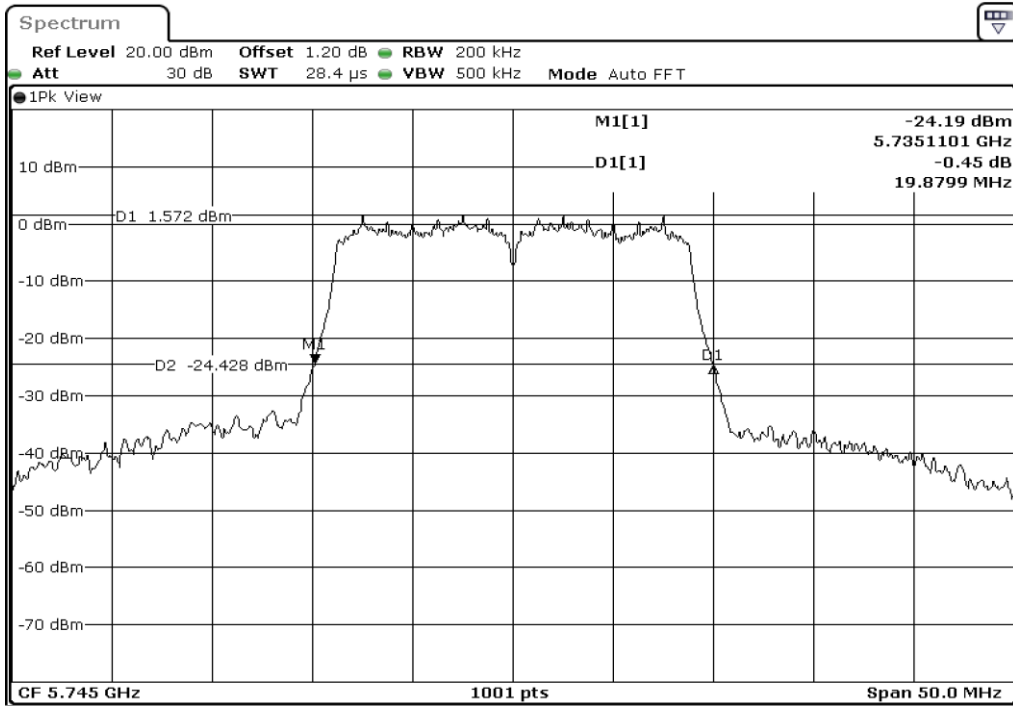

4	26dB Bandwidth