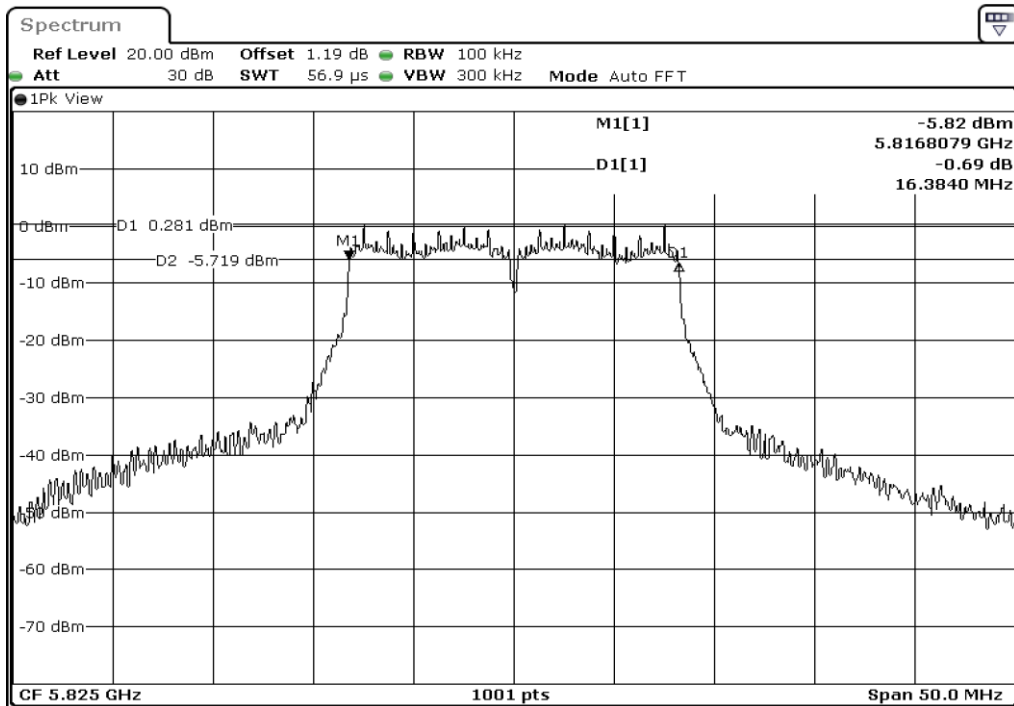

2	6dB Bandwidth

3	6dB Bandwidth