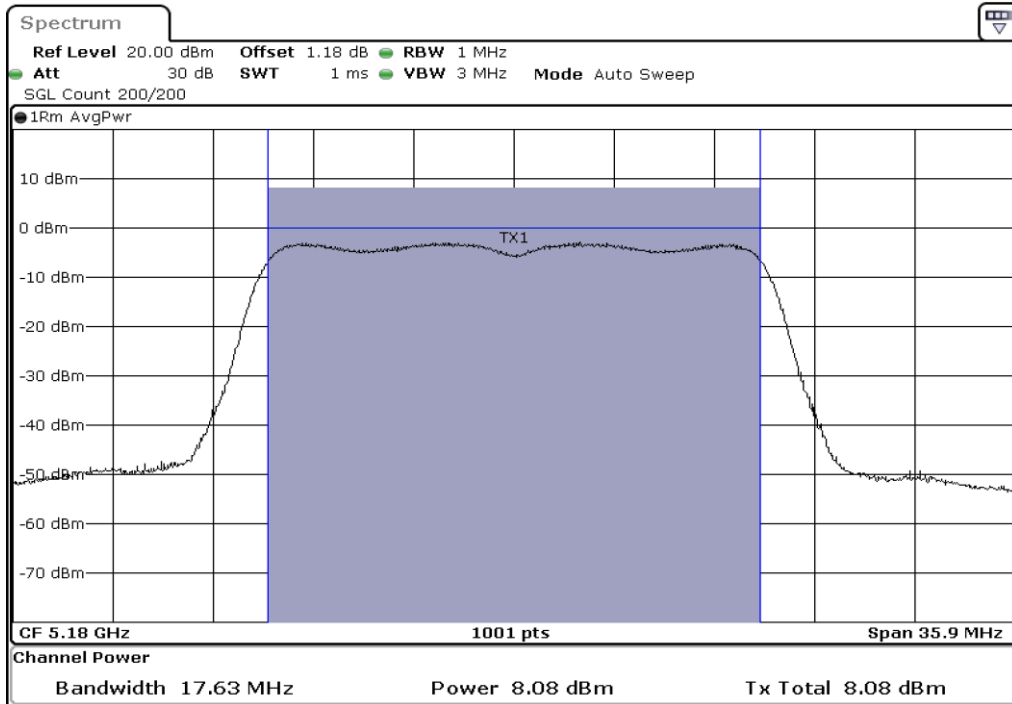

4	Output Power