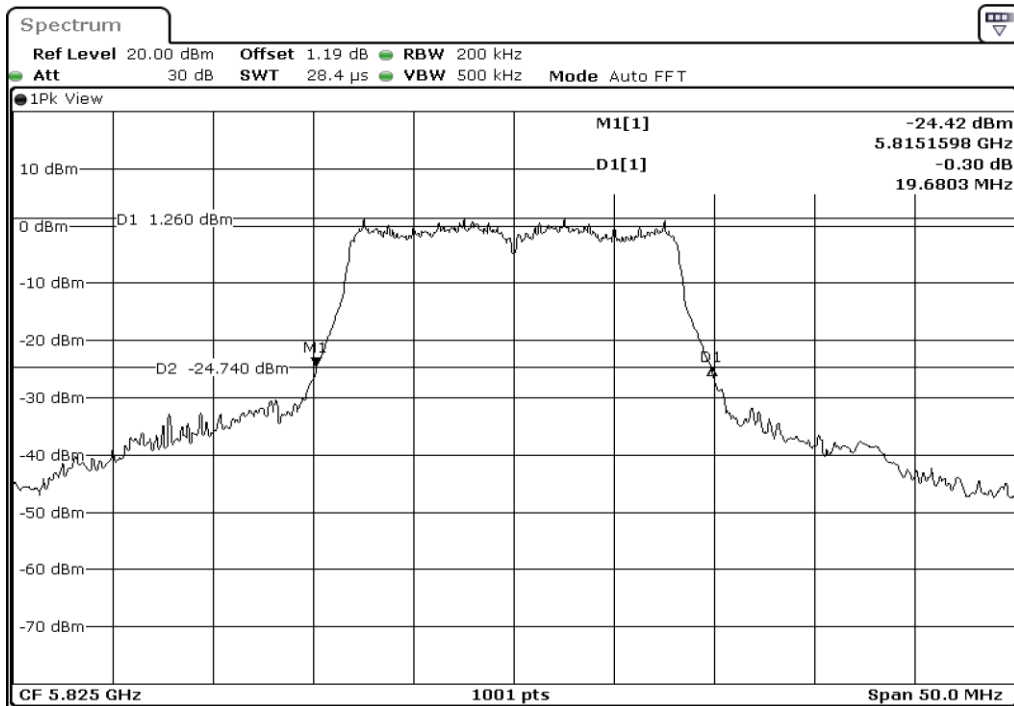

2	26dB Bandwidth

3	26dB Bandwidth